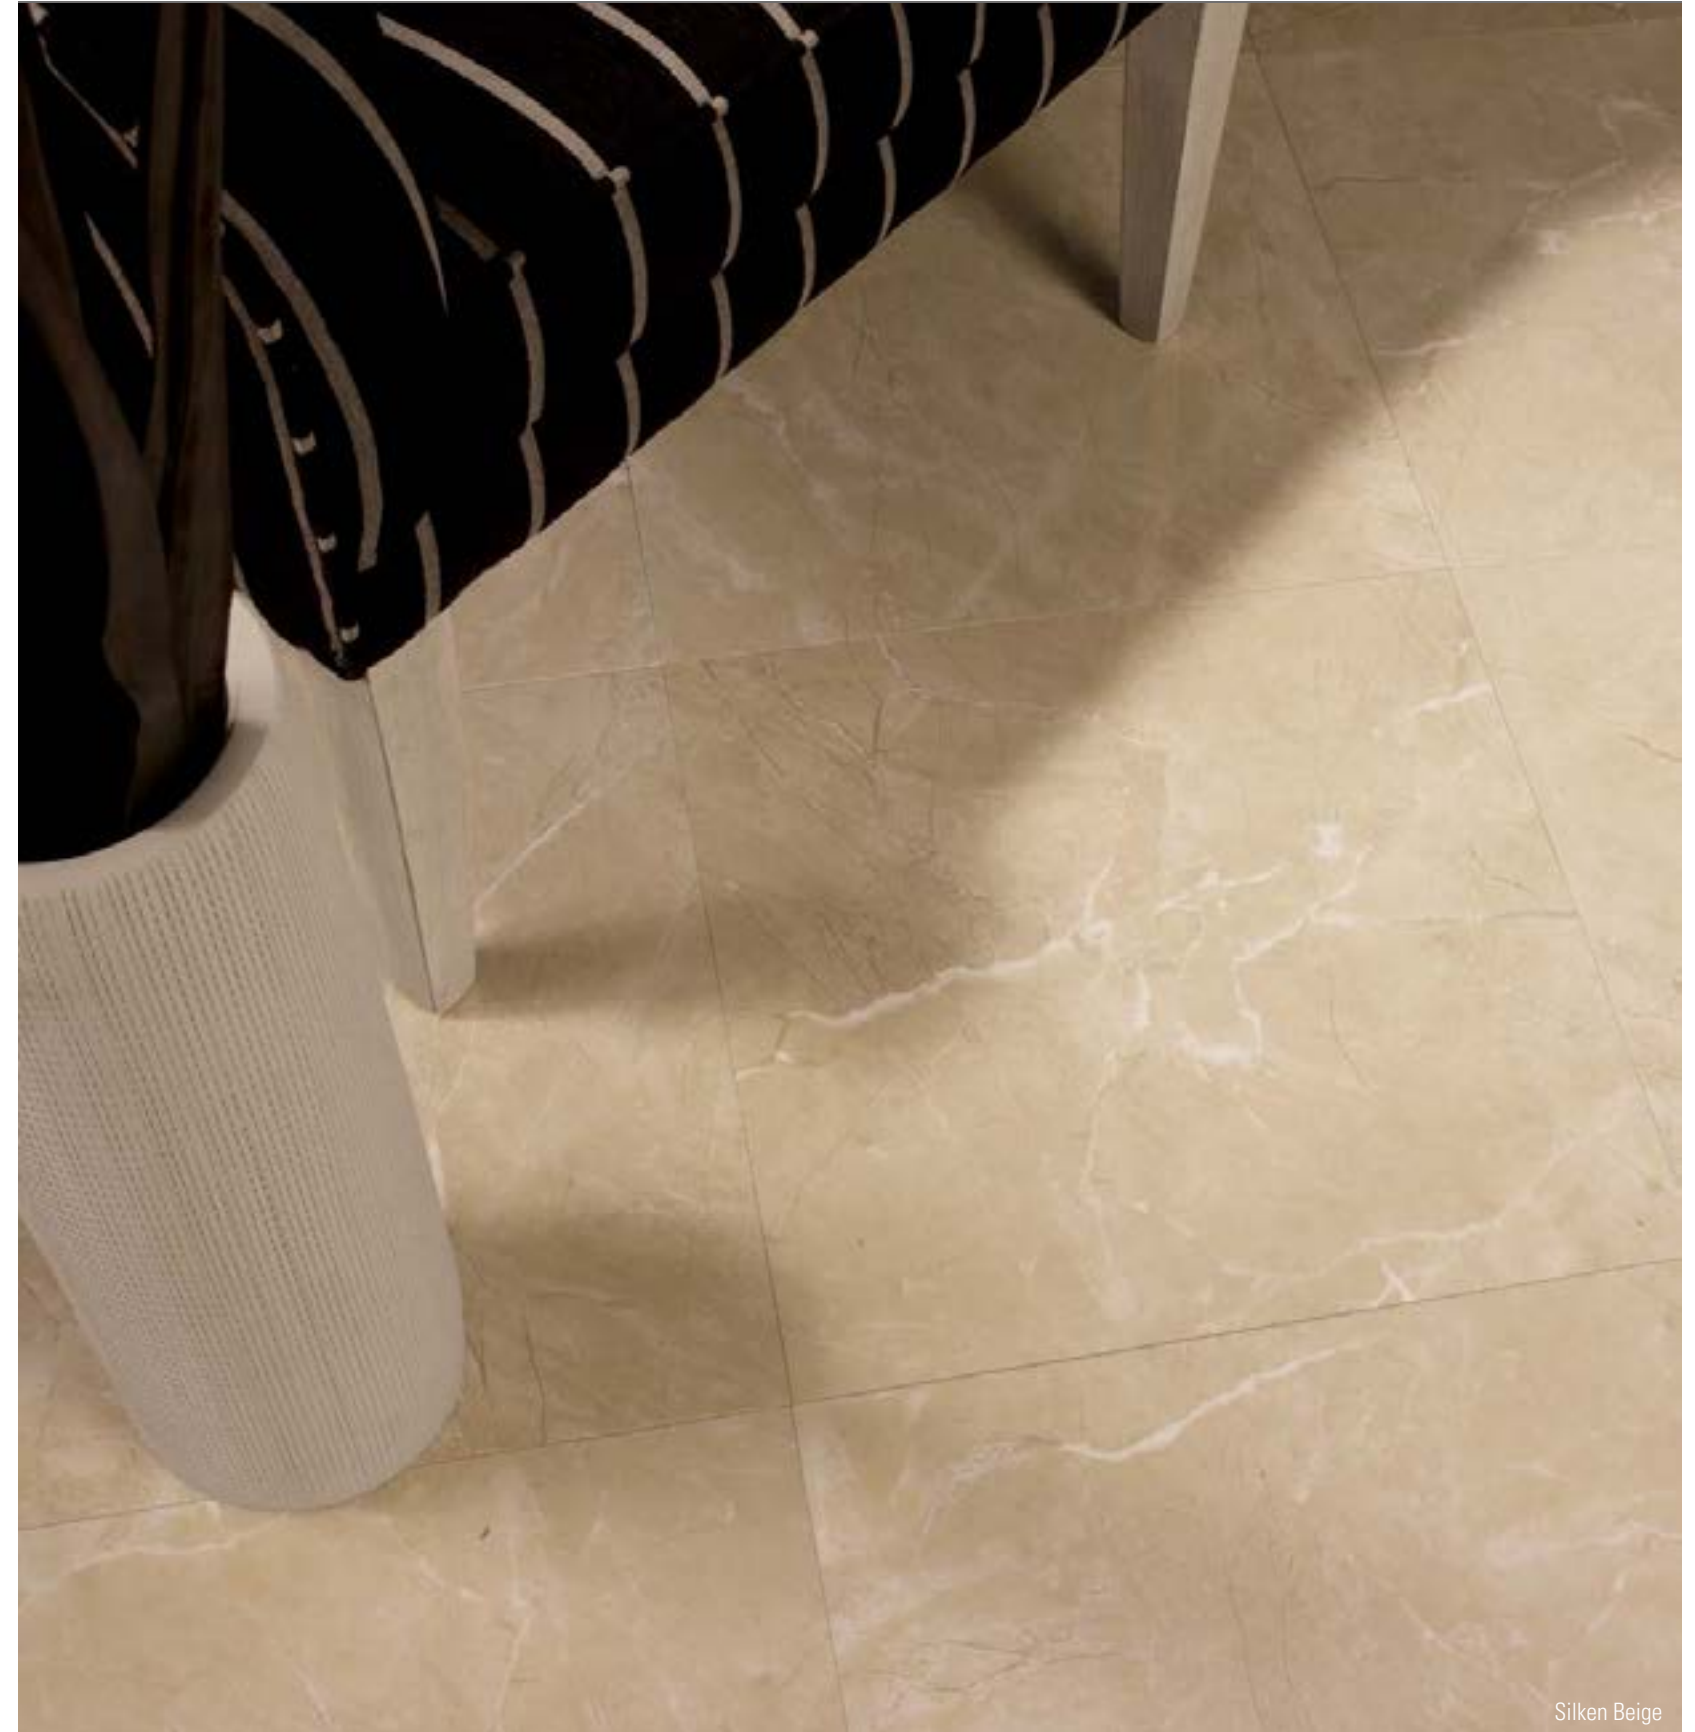

Sagra

Opalo

Opalo

Silken Beige

AUSTIN · FLORIDA · DAYTONA · MANHATAN ·
URBIS · RODEO · CONNECTION

43,5x43,5 cm.
17.13"x17.13"

43,5x43,5 cm.

17.13"17.13"