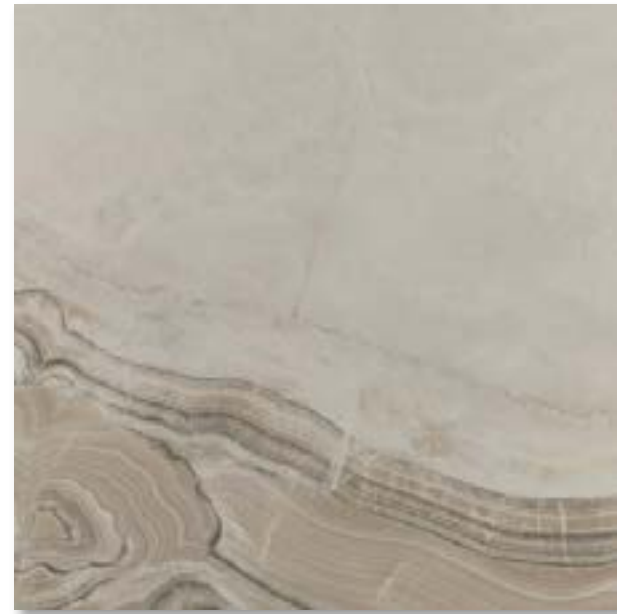

Rabat Beige