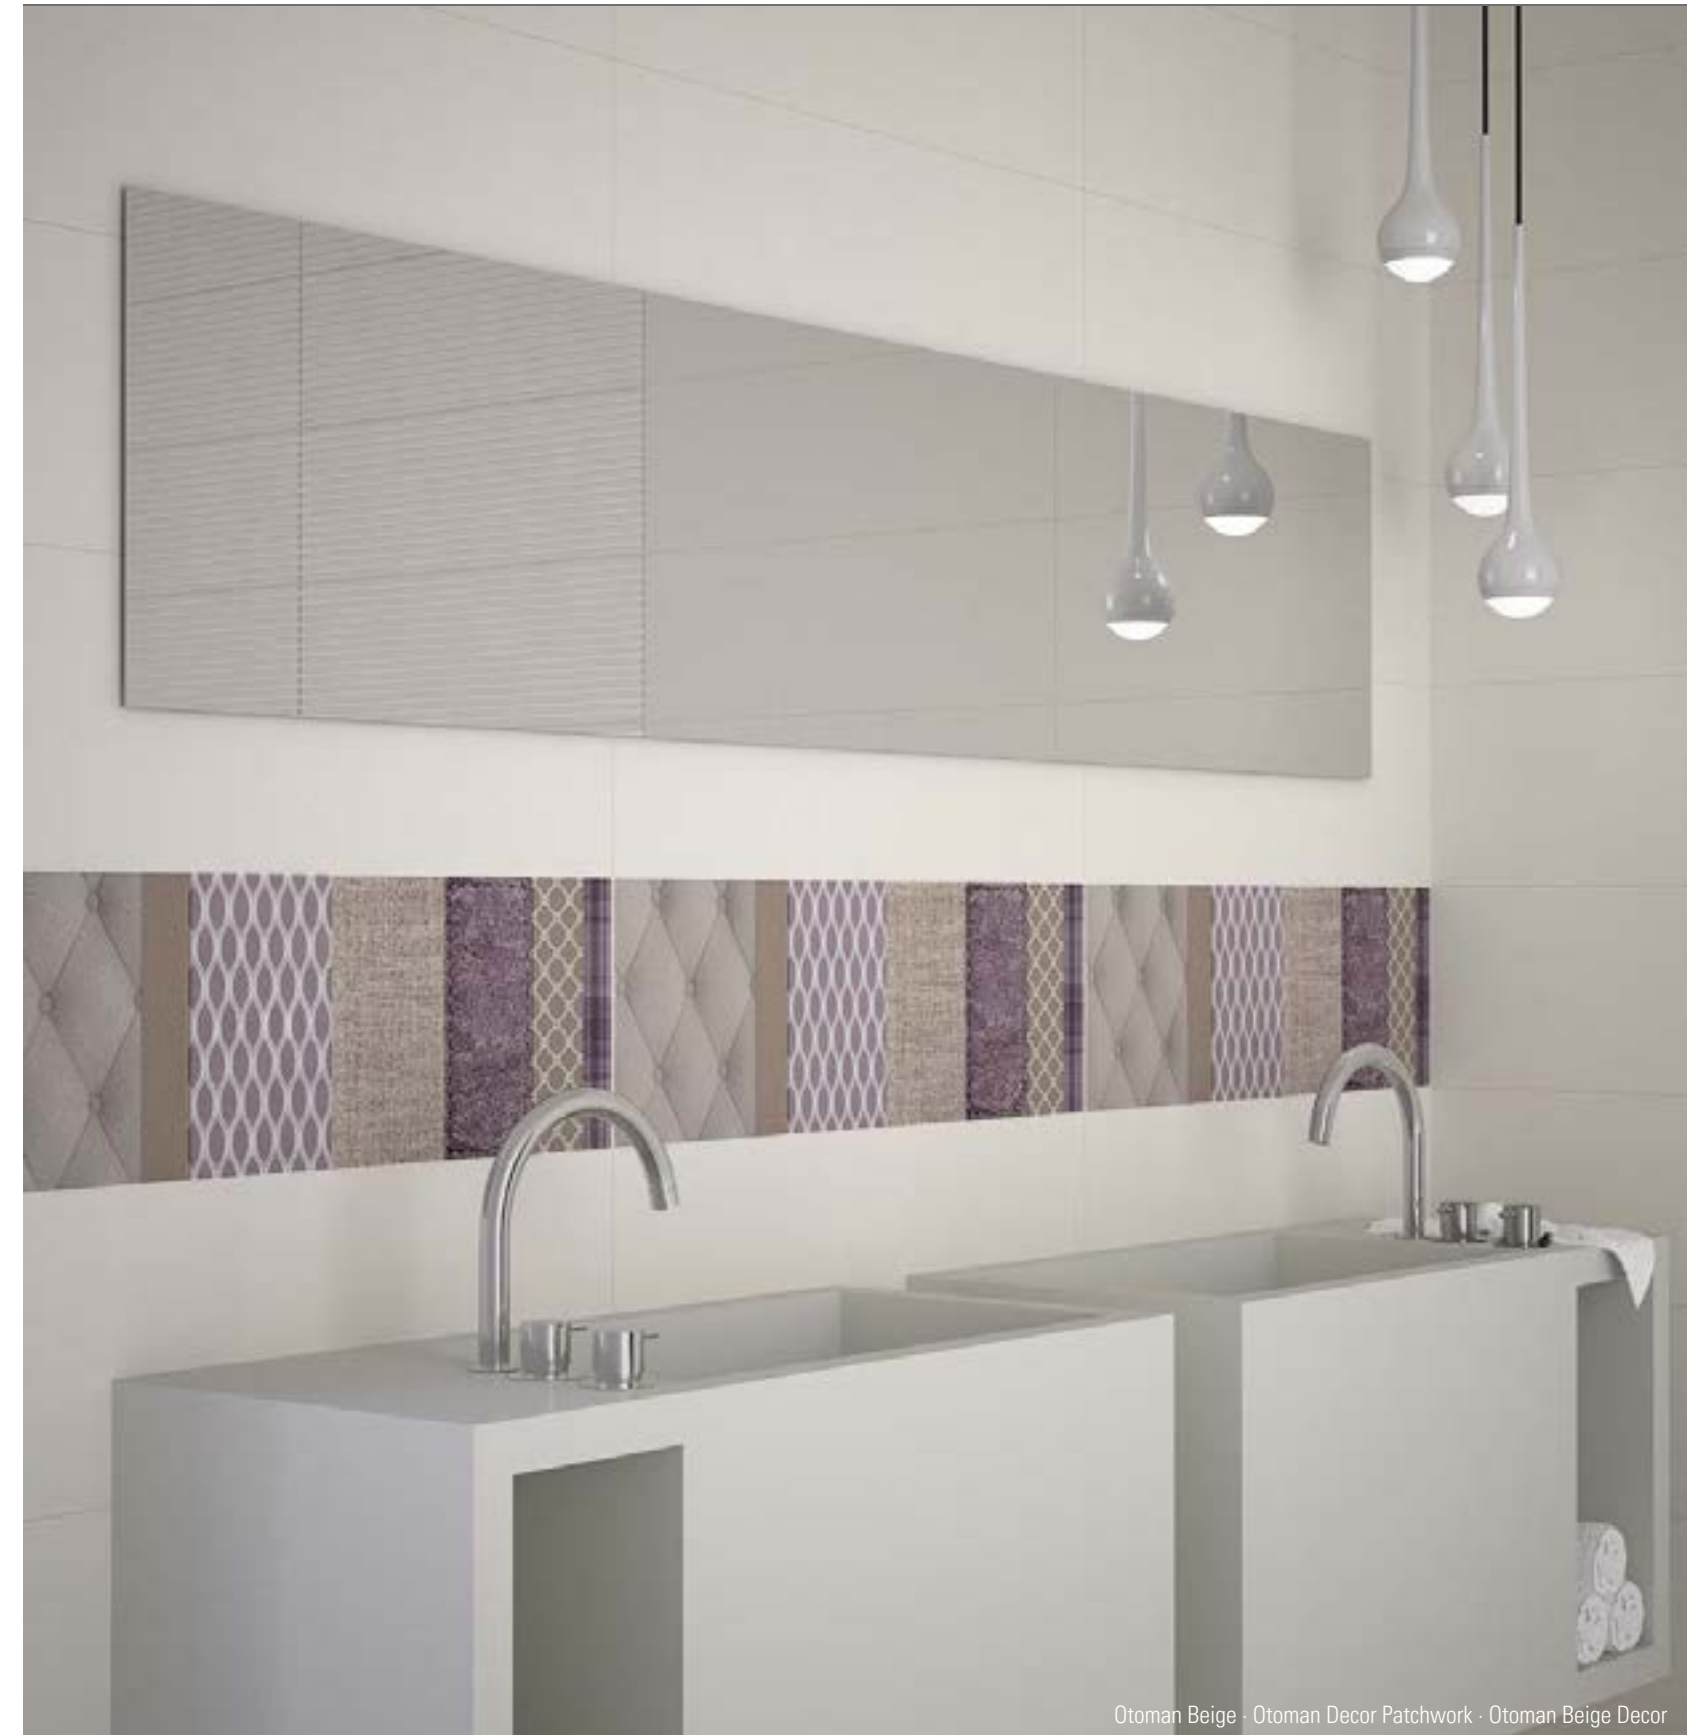

9.8"x29.3"

Pasta Roja
Red body

Revestimiento
Wall tile

Otoman

Otoman Beige

Otoman Beige Decor

Otoman Decor Patchwork

Otoman Decor Flor

Pavimento Coordinado
Coordinated Flooring

Manto Beige 45x45 cm.

Otoman Beige · Otoman Decor Patchwork · Otoman Beige Decor

25x75 cm.

9.8"x29.3"

Pasta Roja
Red body

Revestimiento
Wall tile

Magnum