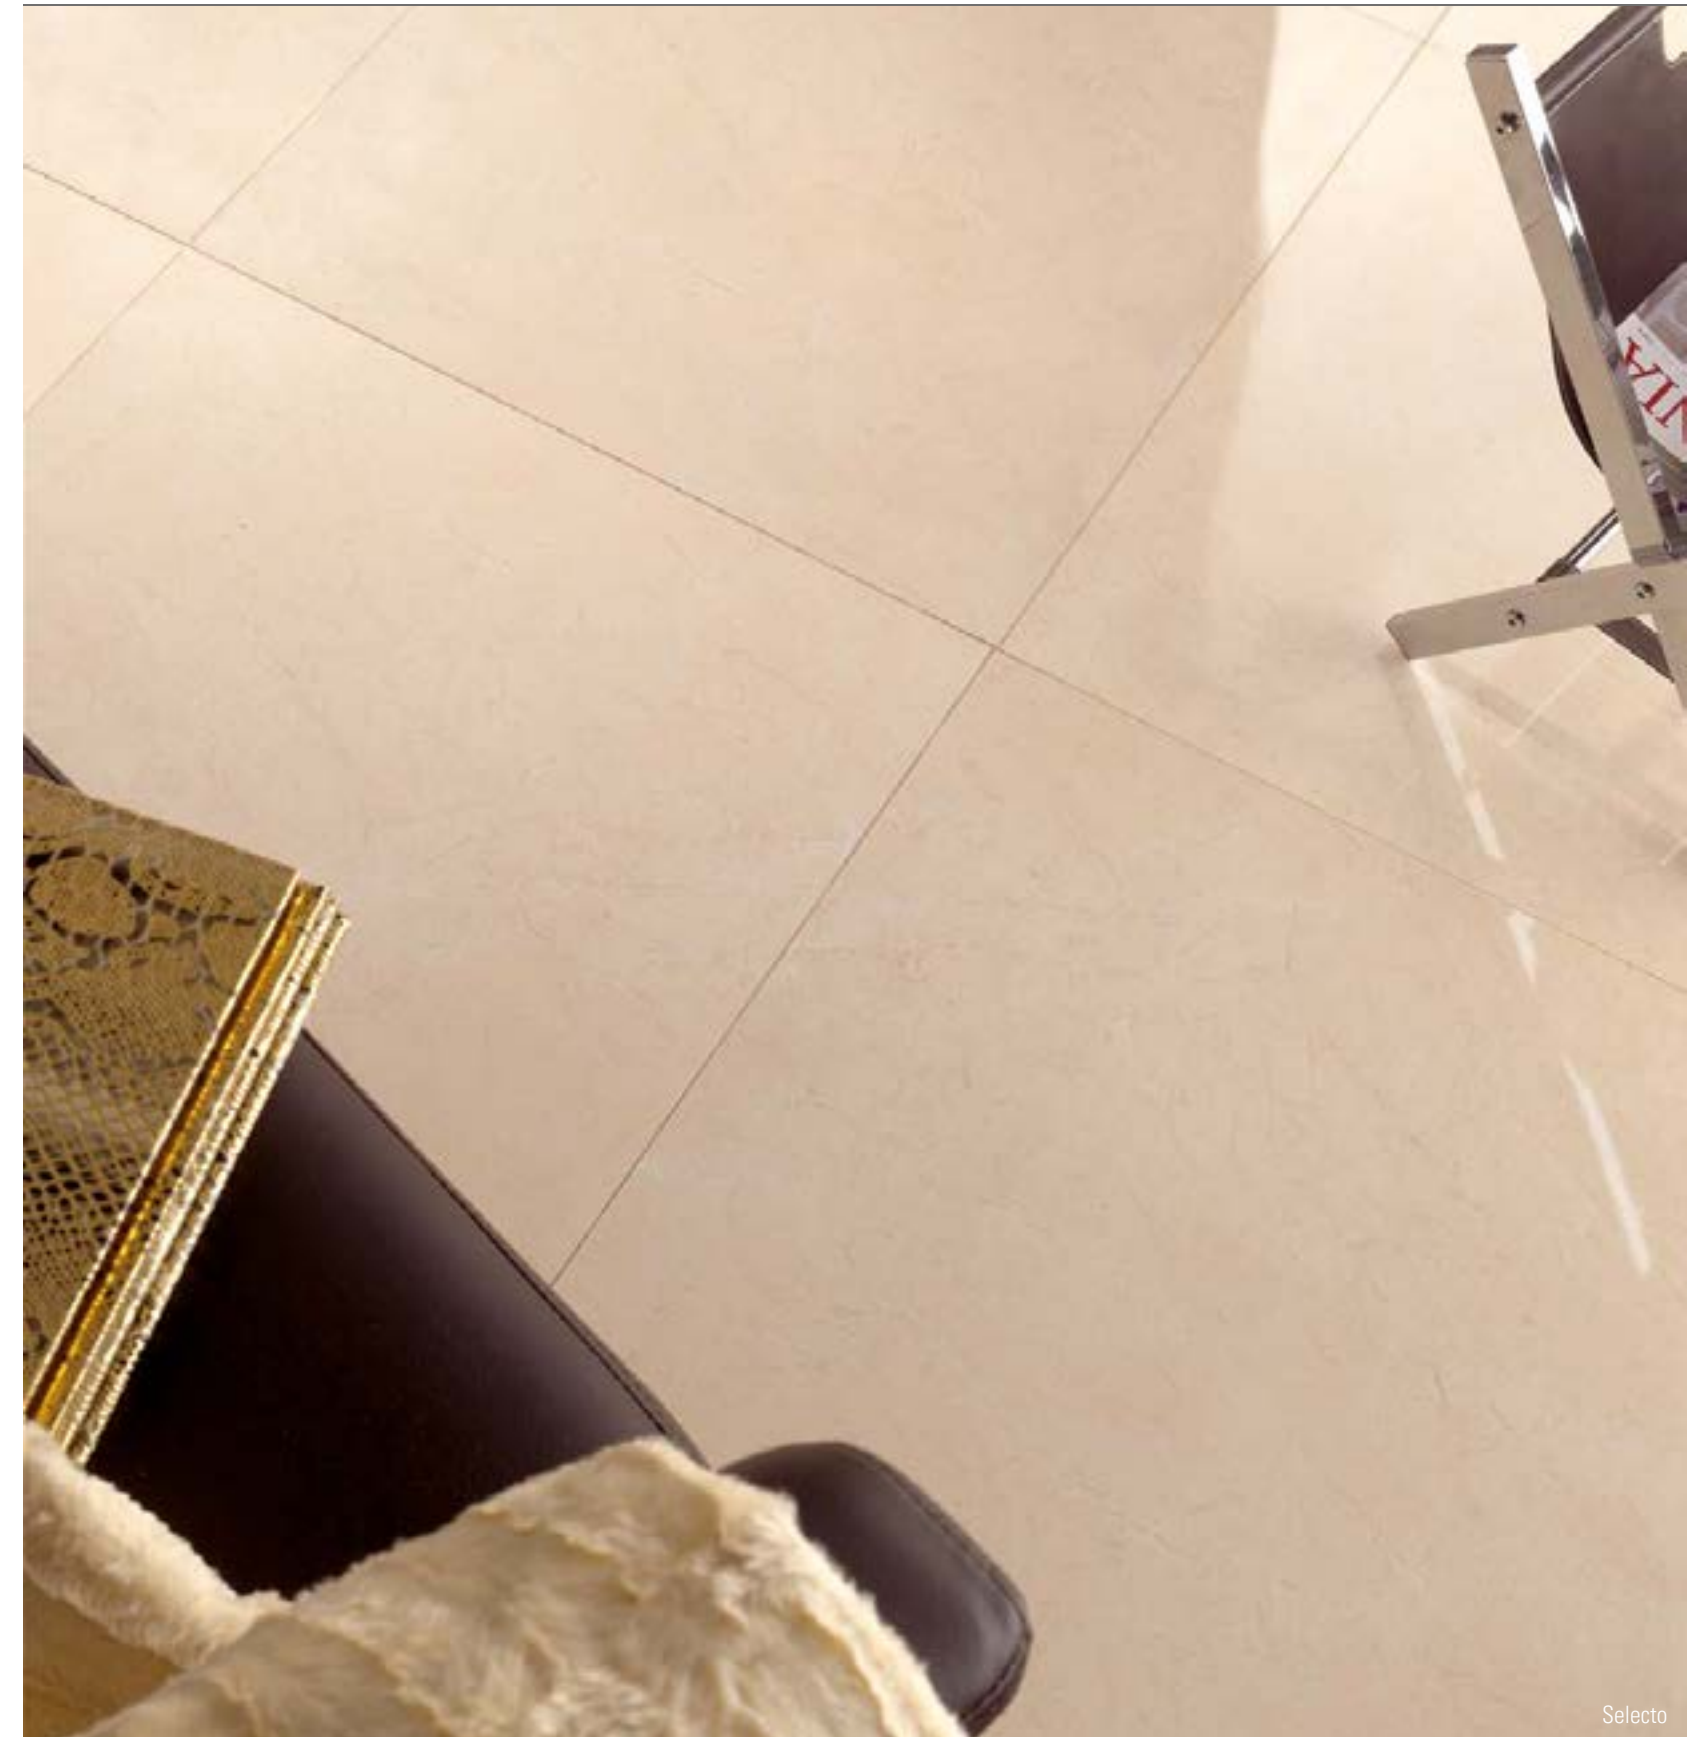

Genova

Genova Blanco

Genova Negro

Selecto

58,5x58,5 cm.

23.3"x23.3"

PORWHITE

Pasta blanca · White body