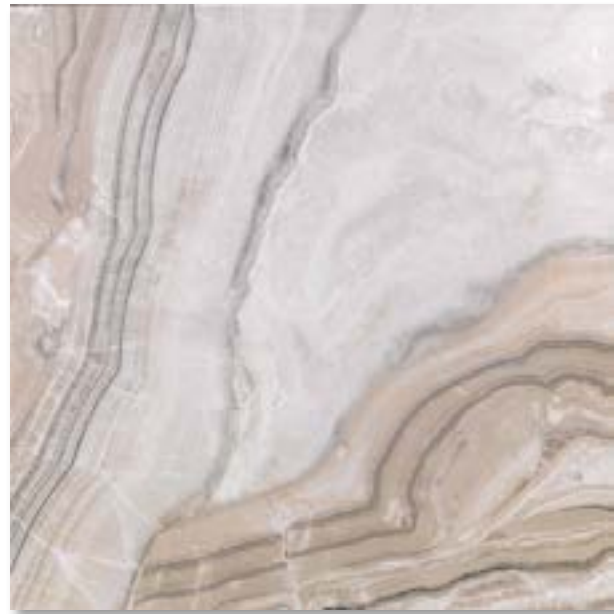

79,5x79,5 cm.

31.3"x31.3"

PORWHITE

Pasta blanca · White body

Pavimento

Floor tile

Mármoles Marbles

Rabat

Rabat Arena