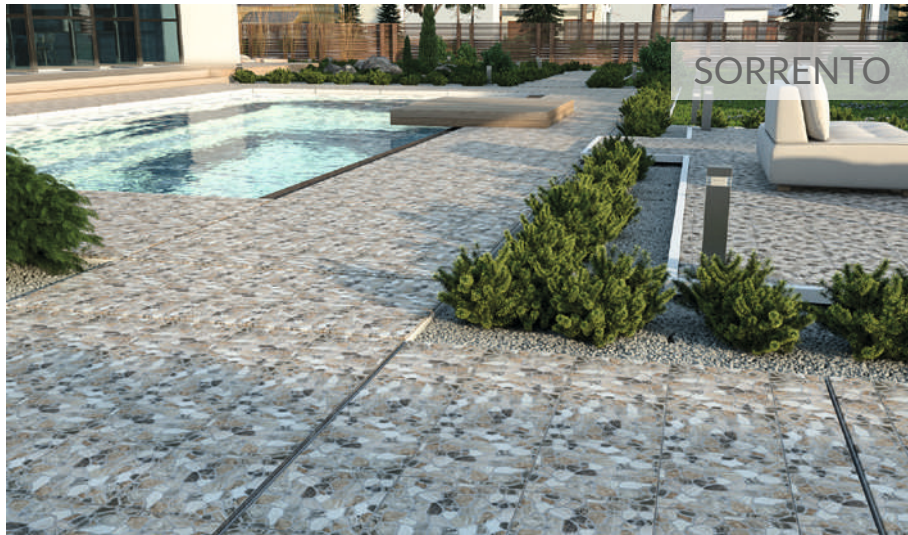

~~219⁹⁰~~
169⁰⁰

SORRENTO
BEIGE
29,8×29,8

~~219⁹⁰~~
169⁰⁰

SORRENTO
GRAPHIT
29,8×29,8

~~239⁹⁰~~
199⁰⁰

ODRI WHITE
20×60

~~239⁹⁰~~
199⁰⁰

ODRI BLACK
20×60