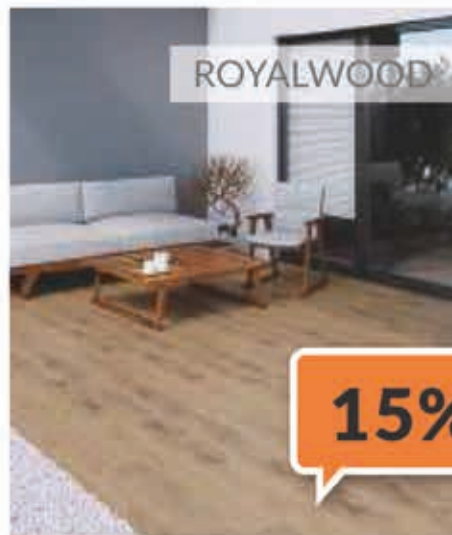

GILBERTON brown
29,8×59,8

15%

LONGREACH CREAM
29,8×59,8

LONGREACH GREY
29,8×59,8

ROYALWOOD beige
18,5×59,8

ROYALWOOD brown
18,5×59,8

CHESTERWOOD cream
18,5×59,8

CHESTERWOOD beige
18,5×59,8