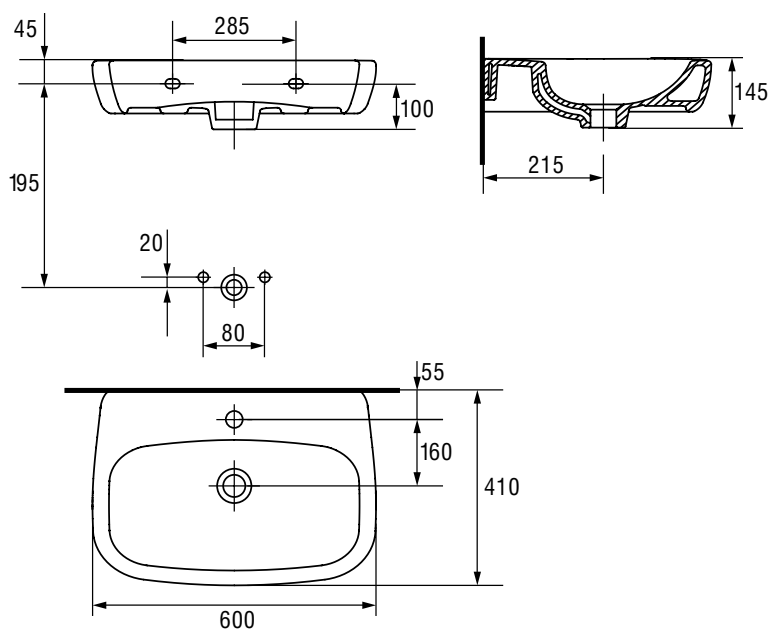

Umywalka CERSANIT FACILE 60

Cechy produktu

- 10 lat gwarancji
- z otworem na armaturę
- montaż z półpostumentem FACILE K30-011, szafkami z serii LIMA, IBU lub do ściany

Informacje techniczne

- Kod produktu: K30-004
- Wymiary : 60 × 41 [cm]
- Waga : 14,6 [kg]
- Kolor: biały