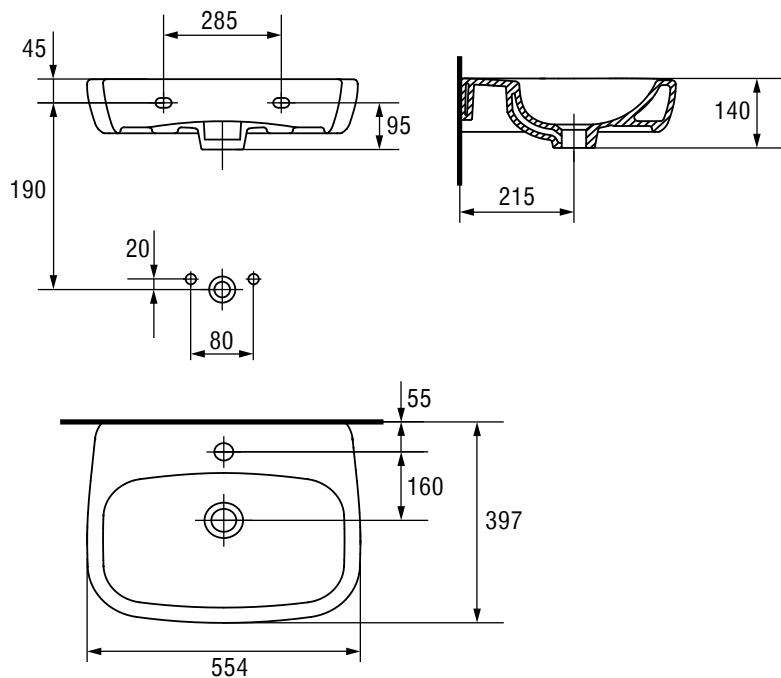

## Cechy produktu

- 10 lat gwarancji
- z otworem na armaturę
- montaż z półpostumentem FACILE K30-011, szafkami z serii LIMA, IBU lub do ściany

## Informacje techniczne

- **Kod produktu:** K30-003
- **Wymiary :** 55,4 × 39,7 [cm]
- **Waga :** 12,5 [kg]
- **Kolor:** biały