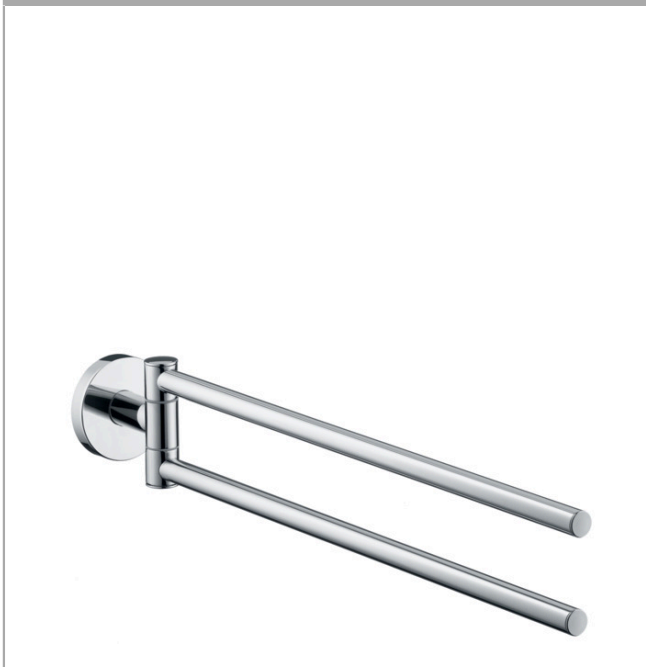

Logis

Полотенцедержатель двойной, поворотный

Поверхности : **хром** Артикульный номер: **40512000**

Описание

Характеристики

- настенный монтаж
- материал: латунь
- материал держателя: металл
- поворотный
- длина: 445 мм
- с монтажным материалом
- concealed fastening
- расстояние между отверстиями: 35 мм
- диаметр отверстия: 6 мм

Продукт

Чертеж

Logis

Полотенцедержатель двойной, поворотный

Поверхности : хром Артикульный номер: 40512000

Покомпонентное изображение

Год выпуска: >09/08

Logis

Полотенцедержатель двойной, поворотный

Поверхности : **хром** Артикульный номер: **40512000**

Перечень запасных частей

Год выпуска: >09/08

Позиция	Описание	Артикульный номер	PC	PU
1	escutcheon	98538000	-	1
2	support element	98539000	-	1
3	hollow set screw M4x4	98540000	-	1
4	mounting set	96179000	-	1