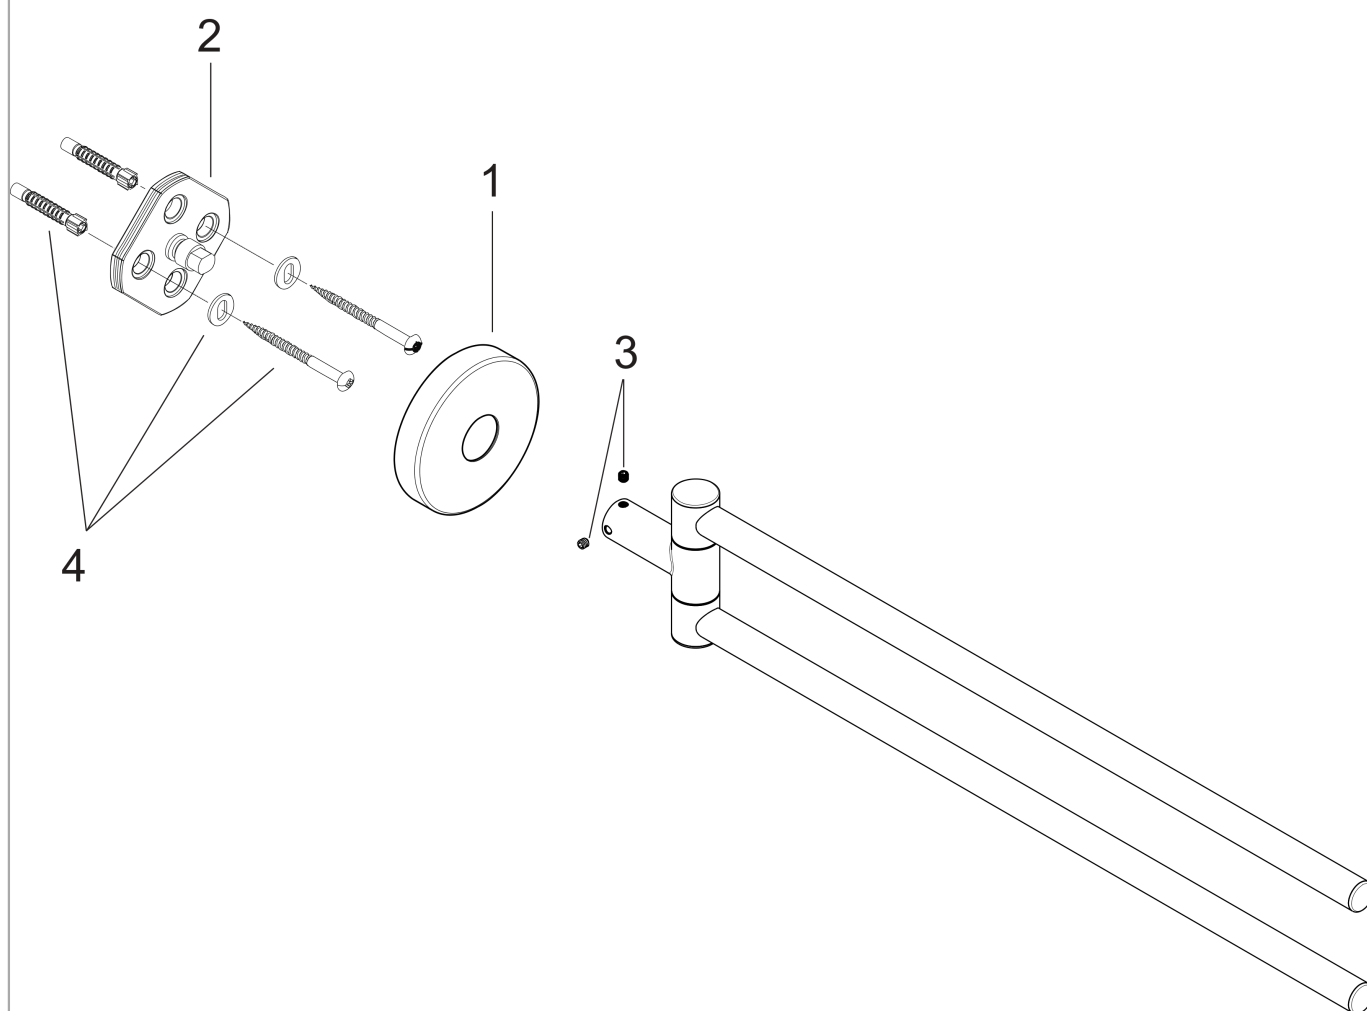

Logis

Полотенцедержатель двойной, поворотный

Поверхности : **хром** Артикульный номер: **40512000**

Описание

Характеристики

- настенный монтаж
- материал: латунь
- материал держателя: металл
- поворотный
- длина: 445 мм
- с монтажным материалом
- concealed fastening
- расстояние между отверстиями: 35 мм
- диаметр отверстия: 6 мм

Продукт

Чертеж

Logis

Полотенцедержатель двойной, поворотный

Поверхности : хром Артикульный номер: 40512000

Покомпонентное изображение

Год выпуска: >09/08

Logis

Полотенцедержатель двойной, поворотный

Поверхности : **хром** Артикульный номер: **40512000**

Перечень запасных частей

Год выпуска: >09/08

Позиция	Описание	Артикульный номер	PC	PU
1	escutcheon	98538000	-	1
2	support element	98539000	-	1
3	hollow set screw M4x4	98540000	-	1
4	mounting set	96179000	-	1