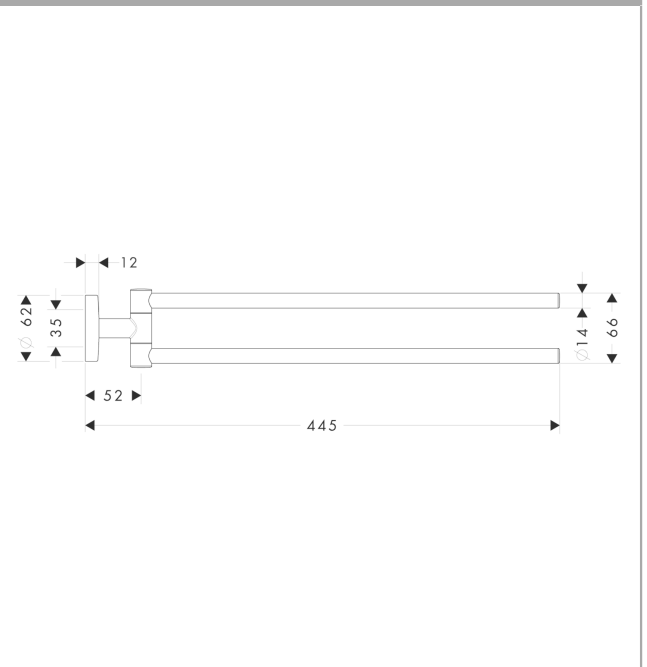

Logis

Полотенцедержатель двойной, поворотный

Поверхности : **хром** Артикульный номер: **40512000**

Описание

Характеристики

- настенный монтаж
- материал: латунь
- материал держателя: металл
- поворотный
- длина: 445 мм
- с монтажным материалом
- concealed fastening
- расстояние между отверстиями: 35 мм
- диаметр отверстия: 6 мм

Продукт

Чертеж

Logis

Полотенцедержатель двойной, поворотный

Поверхности : хром Артикульный номер: 40512000

Покомпонентное изображение

Год выпуска: >09/08

Logis

Полотенцедержатель двойной, поворотный

Поверхности : **хром** Артикульный номер: **40512000**

Перечень запасных частей

Год выпуска: >09/08

Позиция	Описание	Артикульный номер	PC	PU
1	escutcheon	98538000	-	1
2	support element	98539000	-	1
3	hollow set screw M4x4	98540000	-	1
4	mounting set	96179000	-	1