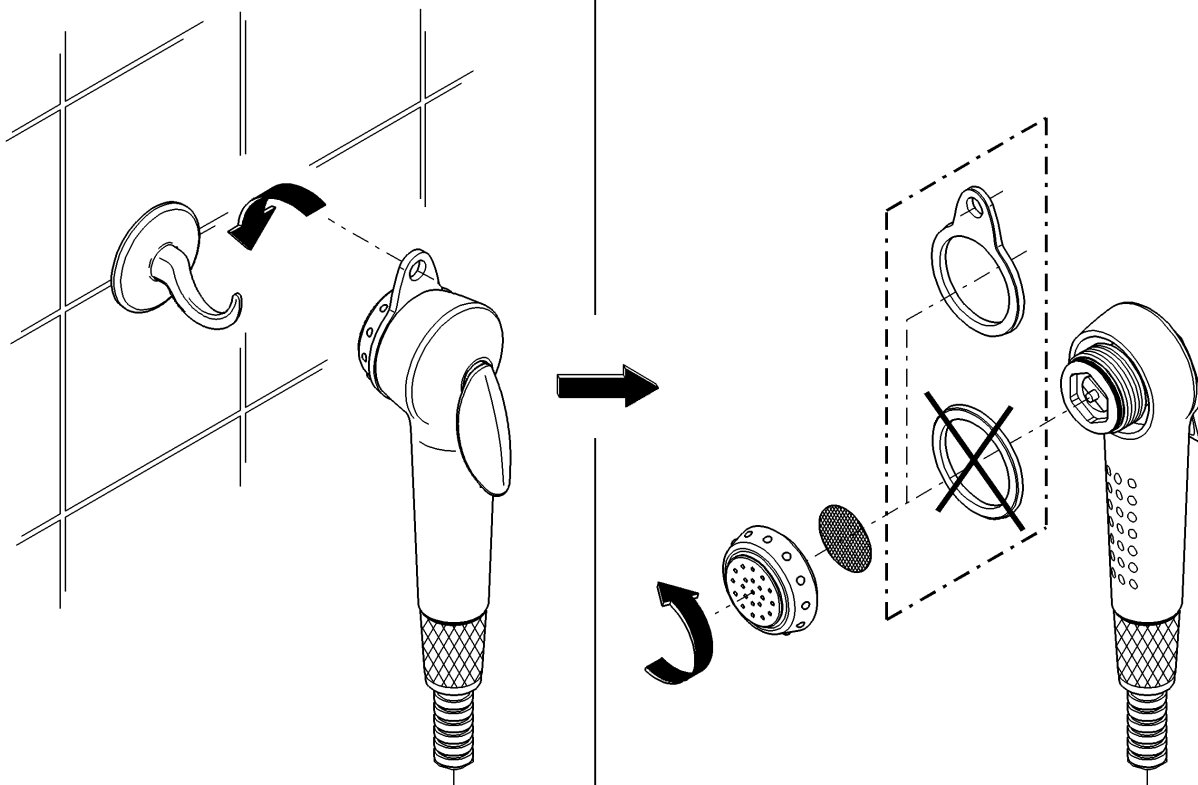

GROHE

WATER TECHNOLOGY

28 020

GROHE

WATER TECHNOLOGY

GROHE

ENJOY WATER®

				D Achtung! Nach Benutzung der Handbrause, muss die Armatur immer abgesperrt sein.
GB Important: After using the handspray, the fitting must always be shut off.	F Attention! Le robinet doit être fermé après chaque utilisation de la douchette.	E ¡Atención! Después de utilizar la teleducha, siempre deberá cerrarse el monomando.		
I Attenzione! Dopo l'uso della doccia a mano il rubinetto dev'essere sempre chiuso.	NL Attentie! Na het gebruik van de handdouche moet de mengkraan altijd vergrendeld zijn.	S Observera! Efter användning av handduschen, måste armaturen alltid vara spärrad.		
DK Vigtigt! Efter brug af håndbruseren, skal armaturet altid være spærret.	N OBS! Armaturen må altid stenges etter bruk av hånddusjen.	FIN Huomio! Käsisiuhkun käytön jälkeen hanan täytyy olla aina suljettuna.		
PL Uwaga! Po użyciu ręczki prysznicowej należy armaturę zamknąć.	UAE تحذير! بعد إستعمال المرشة اليدوية يجب دائماً أن يكون الخلاط مغلقاً.	GR Προσοχή! Μετά τη χρήση του ντους χειρός η μπανιέρα θα πρέπει να είναι πάντοτε κλειστή.		
CZ Pozor! Po použití ruční sprchy musí být armatura vždy uzavřena.	H Figyelem! A kézi zuhanyozó használata után, a csaptelepét ismét le kell zárni.	P Atenção! Depois de usar o chuveiro manual a misturadora tem de estar sempre fechada.		
TR Dikkat! El dusunun kullanilmasından sonra armatür her zaman kilitli olmalıdır.	RUS Внимание! После пользования ручным душем необходимо всегда закрывать смеситель.	SK Pozor! Po použití ručnej sprchy musí byť armatúra vždy uzavretá.		
SLO Pozor! Po uporabi ročne prhe je treba armaturo vedno zapreti.	HR Pozor! Nakon upotrebe ručnog tuša, armatura mora biti uvijek zatvorena.	BG Внимание! След използването на ръчния душ внимавайте арматурата да е винаги затворена.		
EST Tähelepanu! Pärast käsiduši kasutamist peab segisti olema alati suletud.	LV Uzmanību! Pēc rokas dušas lietošanas, ūdens maisītāju vienmēr jāaizver.	LT Dėmesio! Pasinaudoję rankiniu dušu, visada uždarykite armatūrą.		