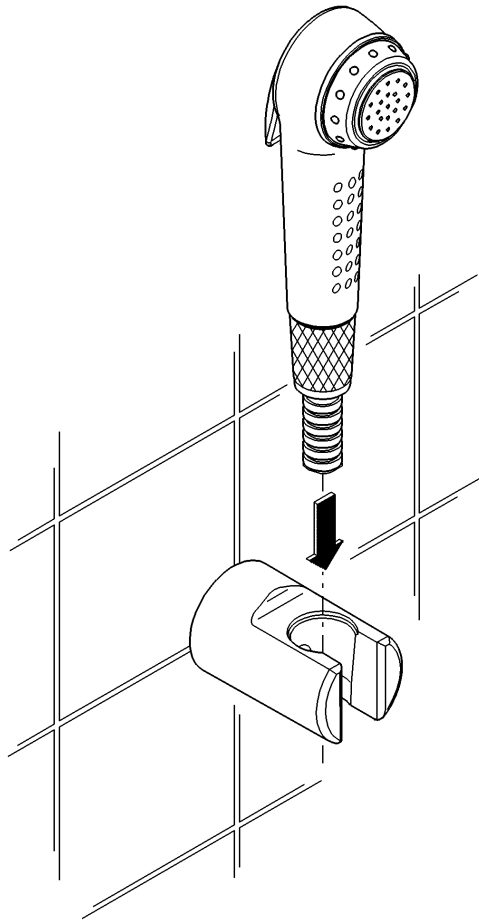

GROHE

WATER TECHNOLOGY

28 020

GROHE

WATER TECHNOLOGY

GROHE

ENJOY WATER®

				D Achtung! Nach Benutzung der Handbrause, muss die Armatur immer abgesperrt sein.
GB Important: After using the handspray, the fitting must always be shut off.	F Attention! Le robinet doit être fermé après chaque utilisation de la douchette.	E ¡Atención! Después de utilizar la teleducha, siempre deberá cerrarse el monomando.		
I Attenzione! Dopo l'uso della doccia a mano il rubinetto dev'essere sempre chiuso.	NL Attentie! Na het gebruik van de handdouche moet de mengkraan altijd vergrendeld zijn.	S Observera! Efter användning av handduschen, måste armaturen alltid vara spärrad.		
DK Vigtigt! Efter brug af håndbruseren, skal armaturet altid være spærret.	N OBS! Armaturen må altid stenges etter bruk av hånddusjen.	FIN Huomio! Käsisiuhkun käytön jälkeen hanan täytyy olla aina suljettuna.		
PL Uwaga! Po użyciu ręczki prysznicowej należy armaturę zamknąć.	UAE تحذير! بعد إستعمال المرشة اليدوية يجب دائماً أن يكون الخلاط مغلقاً.	GR Προσοχή! Μετά τη χρήση του ντους χειρός η μπανιέρα θα πρέπει να είναι πάντοτε κλειστή.		
CZ Pozor! Po použití ruční sprchy musí být armatura vždy uzavřena.	H Figyelem! A kézi zuhanyozó használata után, a csaptelepét ismét le kell zárni.	P Atenção! Depois de usar o chuveiro manual a misturadora tem de estar sempre fechada.		
TR Dikkat! El dusunun kullanilmasından sonra armatür her zaman kilitli olmalıdır.	RUS Внимание! После пользования ручным душем необходимо всегда закрывать смеситель.	SK Pozor! Po použití ručnej sprchy musí byť armatúra vždy uzavretá.		
SLO Pozor! Po uporabi ročne prhe je treba armaturo vedno zapreti.	HR Pozor! Nakon upotrebe ručnog tuša, armatura mora biti uvijek zatvorena.	BG Внимание! След използването на ръчния душ внимавайте арматурата да е винаги затворена.		
EST Tähelepanu! Pärast käsiduši kasutamist peab segisti olema alati suletud.	LV Uzmanību! Pēc rokas dušas lietošanas, ūdens maisītāju vienmēr jāaizver.	LT Dėmesio! Pasinaudoję rankiniu dušu, visada uždarykite armatūrą.		