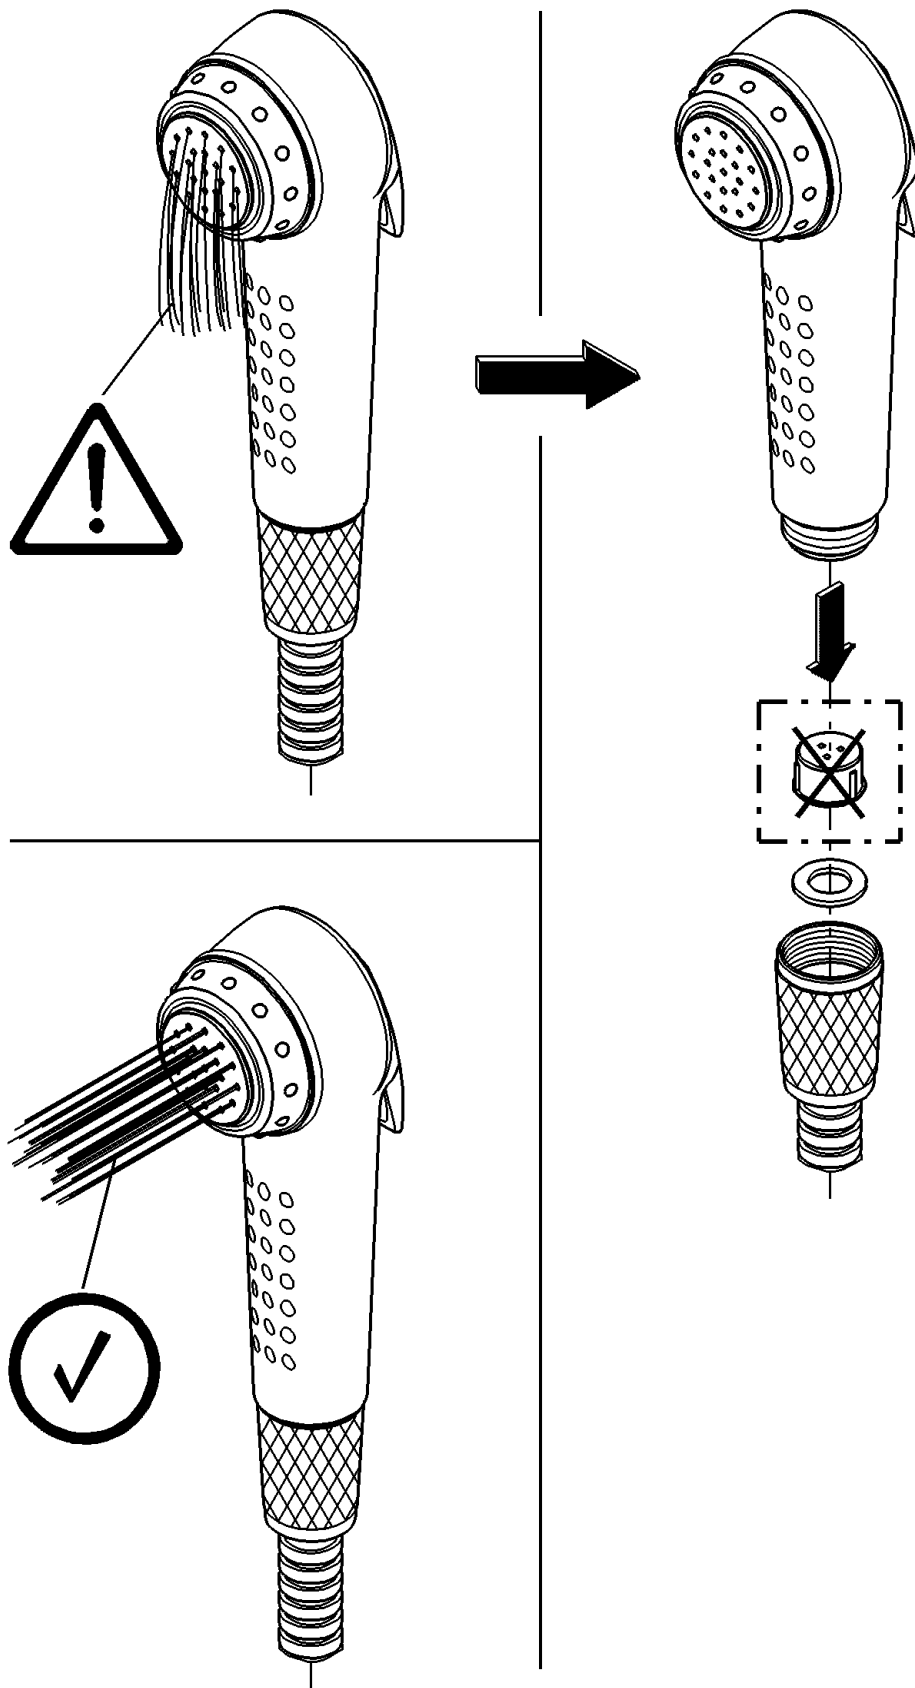

GROHE

WATER TECHNOLOGY

28 020

GROHE

WATER TECHNOLOGY

GROHE

ENJOY WATER®

				D Achtung! Nach Benutzung der Handbrause, muss die Armatur immer abgesperrt sein.
GB Important: After using the handspray, the fitting must always be shut off.	F Attention! Le robinet doit être fermé après chaque utilisation de la douchette.	E ¡Atención! Después de utilizar la teleducha, siempre deberá cerrarse el monomando.		
I Attenzione! Dopo l'uso della doccia a mano il rubinetto dev'essere sempre chiuso.	NL Attentie! Na het gebruik van de handdouche moet de mengkraan altijd vergrendeld zijn.	S Observera! Efter användning av handduschen, måste armaturen alltid vara spärrad.		
DK Vigtigt! Efter brug af håndbruseren, skal armaturet altid være spærret.	N OBS! Armaturen må altid stenges etter bruk av hånddusjen.	FIN Huomio! Käsisiuhkun käytön jälkeen hanan täytyy olla aina suljettuna.		
PL Uwaga! Po użyciu ręczki prysznicowej należy armaturę zamknąć.	UAE تحذير! بعد إستعمال المرشة اليدوية يجب دائماً أن يكون الخلاط مغلقاً.	GR Προσοχή! Μετά τη χρήση του ντους χειρός η μπανιέρα θα πρέπει να είναι πάντοτε κλειστή.		
CZ Pozor! Po použití ruční sprchy musí být armatura vždy uzavřena.	H Figyelem! A kézi zuhanyozó használata után, a csaptelepét ismét le kell zárni.	P Atenção! Depois de usar o chuveiro manual a misturadora tem de estar sempre fechada.		
TR Dikkat! El dusunun kullanilmasından sonra armatür her zaman kilitli olmalıdır.	RUS Внимание! После пользования ручным душем необходимо всегда закрывать смеситель.	SK Pozor! Po použití ručnej sprchy musí byť armatúra vždy uzavretá.		
SLO Pozor! Po uporabi ročne prhe je treba armaturo vedno zapreti.	HR Pozor! Nakon upotrebe ručnog tuša, armatura mora biti uvijek zatvorena.	BG Внимание! След използването на ръчния душ внимавайте арматурата да е винаги затворена.		
EST Tähelepanu! Pärast käsiduši kasutamist peab segisti olema alati suletud.	LV Uzmanību! Pēc rokas dušas lietošanas, ūdens maisītāju vienmēr jāaizver.	LT Dėmesio! Pasinaudoję rankiniu dušu, visada uždarykite armatūrą.		