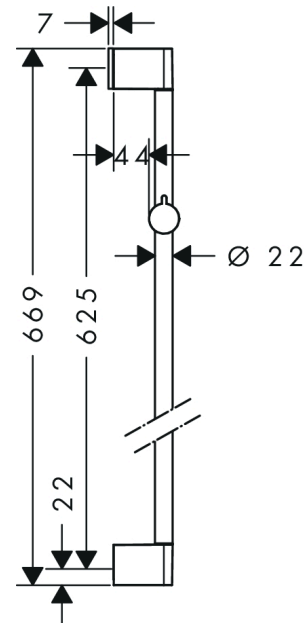

**Unica****Душевая штанга Cromo 65 см**Поверхности : **хром**    Артикульный номер: **26505000****Описание****Характеристики**

- состоит из: душевая штанга, ползунков
- плавная регулировка высоты
- угол наклона может изменяться до 45°
- профиль вертикальной трубки: круглая
- диаметр штанги: 22 мм
- хромированные настенные крепления из пластика

**Продукт****Чертеж**

Unica

Душевая штанга Cromo 65 см

Поверхности : хром Артикульный номер: 26505000

Пример монтажа

Unica

Душевая штанга Cromo 65 см

Поверхности : **хром** Артикульный номер: **26505000**

Покомпонентное изображение

Год выпуска: >02/15

**Unica****Душевая штанга Cromo 65 см**Поверхности : **хром**    Артикульный номер: **26505000****Перечень запасных частей**

Год выпуска: &gt;02/15

Позиция	Описание	Артикульный номер	PC	PU
1	cover	95217000	-	1
2	tile-matching-disk 7 mm	97450000	-	1
3	wall support	95218000	-	1
4	support, assy	92366000	-	1
5	mounting set	96179000	-	1