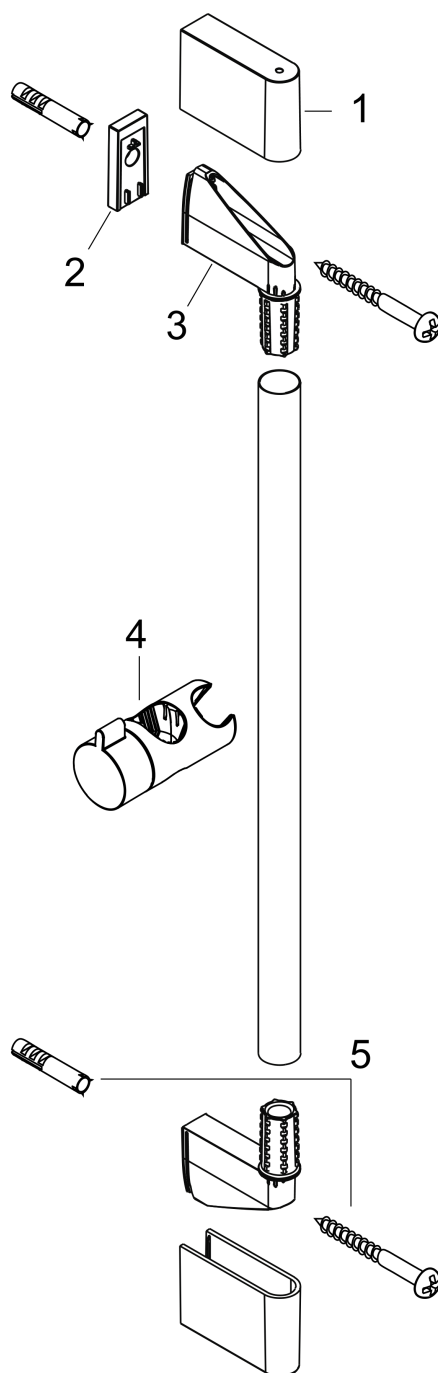

**Unica****Душевая штанга Cromo 65 см**Поверхности : **хром**    Артикульный номер: **26505000****Описание****Характеристики**

- состоит из: душевая штанга, ползунков
- плавная регулировка высоты
- угол наклона может изменяться до 45°
- профиль вертикальной трубки: круглая
- диаметр штанги: 22 мм
- хромированные настенные крепления из пластика

**Продукт****Чертеж**

Unica

Душевая штанга Cromo 65 см

Поверхности : хром Артикульный номер: 26505000

Пример монтажа

Unica

Душевая штанга Cromo 65 см

Поверхности : **хром** Артикульный номер: **26505000**

Покомпонентное изображение

Год выпуска: >02/15

**Unica****Душевая штанга Cromo 65 см**Поверхности : **хром**    Артикульный номер: **26505000****Перечень запасных частей**

Год выпуска: &gt;02/15

Позиция	Описание	Артикульный номер	PC	PU
1	cover	95217000	-	1
2	tile-matching-disk 7 mm	97450000	-	1
3	wall support	95218000	-	1
4	support, assy	92366000	-	1
5	mounting set	96179000	-	1