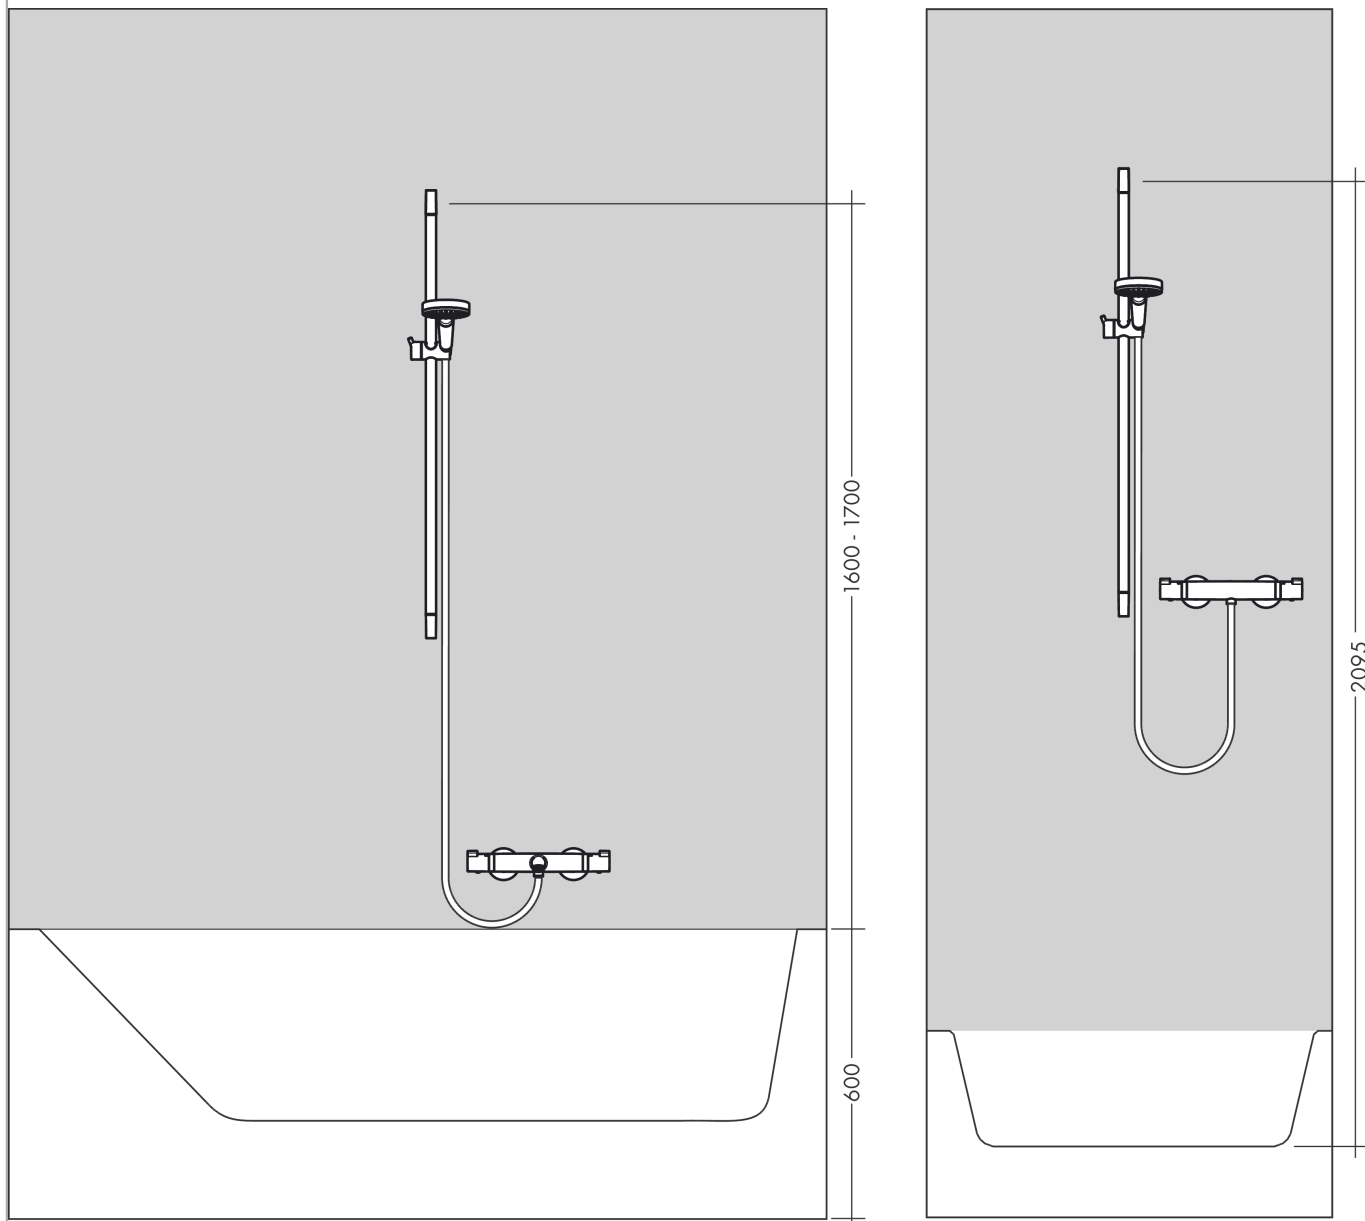

**Unica****Душевая штанга Cromo 65 см**Поверхности : **хром**    Артикульный номер: **26505000****Описание****Характеристики**

- состоит из: душевая штанга, ползунков
- плавная регулировка высоты
- угол наклона может изменяться до 45°
- профиль вертикальной трубки: круглая
- диаметр штанги: 22 мм
- хромированные настенные крепления из пластика

**Продукт****Чертеж**

Unica

Душевая штанга Cromo 65 см

Поверхности : хром Артикульный номер: 26505000

Пример монтажа

Unica

Душевая штанга Cromo 65 см

Поверхности : **хром** Артикульный номер: **26505000**

Покомпонентное изображение

Год выпуска: >02/15

**Unica****Душевая штанга Cromo 65 см**Поверхности : **хром**    Артикульный номер: **26505000****Перечень запасных частей**

Год выпуска: &gt;02/15

Позиция	Описание	Артикульный номер	PC	PU
1	cover	95217000	-	1
2	tile-matching-disk 7 mm	97450000	-	1
3	wall support	95218000	-	1
4	support, assy	92366000	-	1
5	mounting set	96179000	-	1