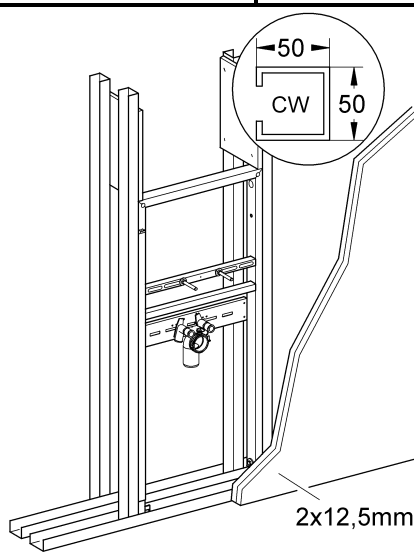

38 541

38 546

38 554  
38 555  
38 557

38 544

Design & Quality Engineering GROHE Germany

94.504.331/ÄM 218692/09.10

ENJOY WATER®

Bitte diese Anleitung an den Benutzer der Armatur weitergeben!  
Please pass these instructions on to the end user of the fitting.  
S.v.p remettre cette instruction à l'utilisateur de la robinetterie!