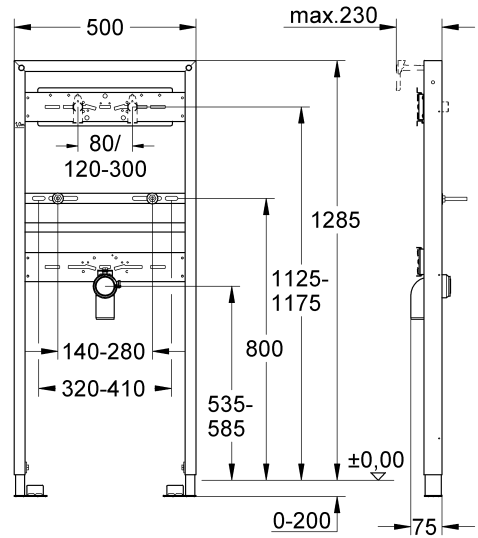

38 541

38 546

38 554  
38 555  
38 557

38 544

Design & Quality Engineering GROHE Germany

94.504.331/ÄM 218692/09.10

ENJOY WATER®

Bitte diese Anleitung an den Benutzer der Armatur weitergeben!  
Please pass these instructions on to the end user of the fitting.  
S.v.p remettre cette instruction à l'utilisateur de la robinetterie!

**i**

	X	Y
38 541	800	130
38 546		
38 544	1000	230
38 554		
38 555		
38 557	1000	75

**1**

	X	Z
38 541	800	985
38 546		
38 544	1000	1285
38 554		
38 555		
38 557	1000	1130

**2**

3

4

5