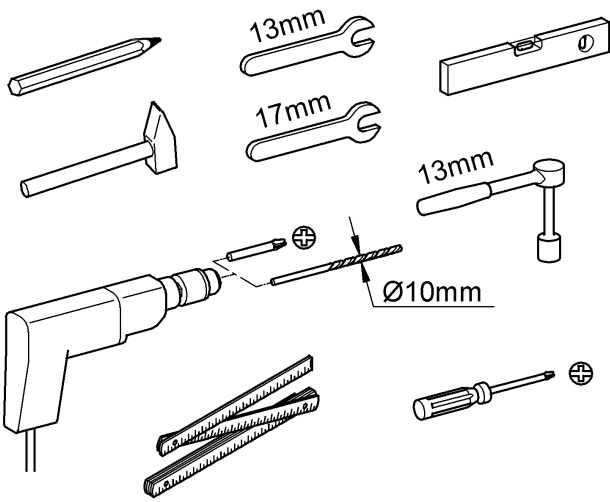

38 541

38 546

38 554  
38 555  
38 557

38 544

Design & Quality Engineering GROHE Germany

94.504.331/ÄM 218692/09.10

ENJOY WATER®

Bitte diese Anleitung an den Benutzer der Armatur weitergeben!  
Please pass these instructions on to the end user of the fitting.  
S.v.p remettre cette instruction à l'utilisateur de la robinetterie!