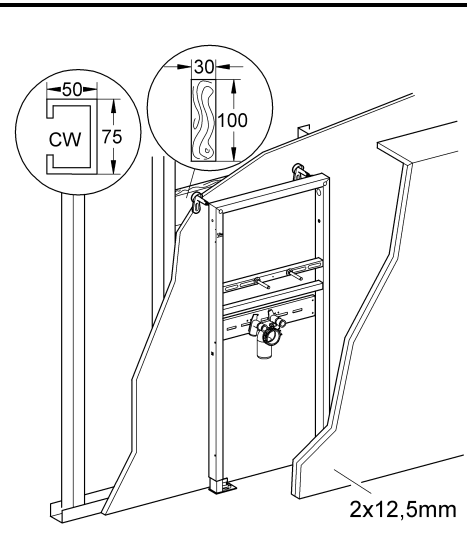

38 541

38 546

38 554  
38 555  
38 557

38 544

Design & Quality Engineering GROHE Germany

94.504.331/ÄM 218692/09.10

ENJOY WATER®

Bitte diese Anleitung an den Benutzer der Armatur weitergeben!  
Please pass these instructions on to the end user of the fitting.  
S.v.p remettre cette instruction à l'utilisateur de la robinetterie!