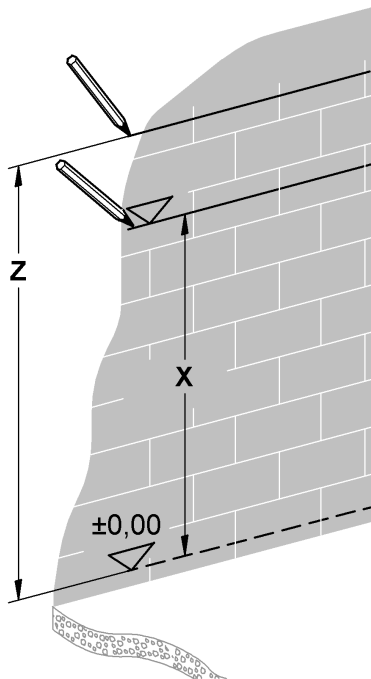

38 541

38 546

38 554  
38 555  
38 557

38 544

Design & Quality Engineering GROHE Germany

94.504.331/ÄM 218692/09.10

ENJOY WATER®

Bitte diese Anleitung an den Benutzer der Armatur weitergeben!  
Please pass these instructions on to the end user of the fitting.  
S.v.p remettre cette instruction à l'utilisateur de la robinetterie!

**i**

	X	Y
38 541	800	130
38 546		
38 544	1000	230
38 554		
38 555		
38 557	1000	75

**1**

	X	Z
38 541	800	985
38 546		
38 544	1000	1285
38 554		
38 555		
38 557	1000	1130

**2**

3

4

5