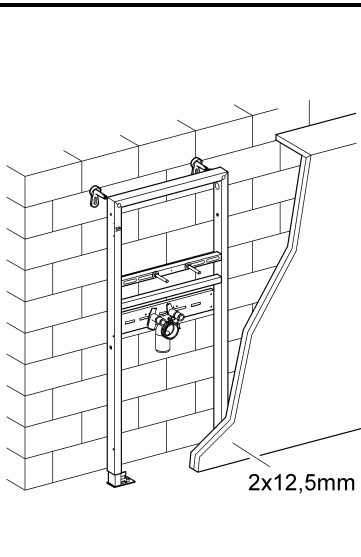

38 541

38 546

38 554  
38 555  
38 557

38 544

Design & Quality Engineering GROHE Germany

94.504.331/ÄM 218692/09.10

ENJOY WATER®

Bitte diese Anleitung an den Benutzer der Armatur weitergeben!  
Please pass these instructions on to the end user of the fitting.  
S.v.p remettre cette instruction à l'utilisateur de la robinetterie!