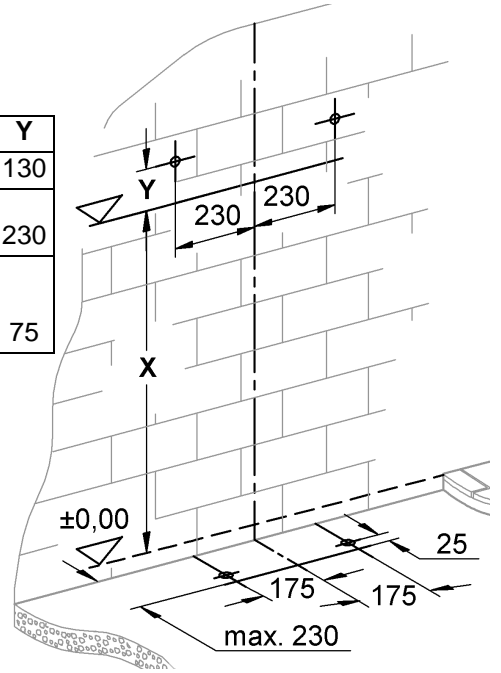

38 541

38 546

38 554  
38 555  
38 557

38 544

Design & Quality Engineering GROHE Germany

94.504.331/ÄM 218692/09.10

ENJOY WATER®

Bitte diese Anleitung an den Benutzer der Armatur weitergeben!  
Please pass these instructions on to the end user of the fitting.  
S.v.p remettre cette instruction à l'utilisateur de la robinetterie!

**i**

	X	Y
38 541	800	130
38 546		
38 544	1000	230
38 554		
38 555		
38 557	1000	75

**1**

	X	Z
38 541	800	985
38 546		
38 544	1000	1285
38 554		
38 555		
38 557	1000	1130

**2**

3

4

5