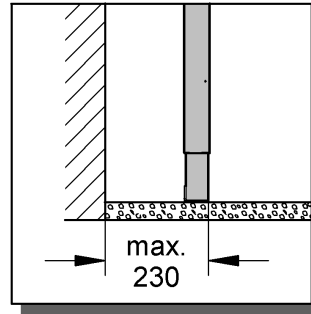

38 541

38 546

38 554  
38 555  
38 557

38 544

Design & Quality Engineering GROHE Germany

94.504.331/ÄM 218692/09.10

ENJOY WATER®

Bitte diese Anleitung an den Benutzer der Armatur weitergeben!  
Please pass these instructions on to the end user of the fitting.  
S.v.p remettre cette instruction à l'utilisateur de la robinetterie!

**i**

	X	Y
38 541	800	130
38 546		
38 544	1000	230
38 554		
38 555		
38 557	1000	75

**1**

	X	Z
38 541	800	985
38 546		
38 544	1000	1285
38 554		
38 555		
38 557	1000	1130

**2**

3

4

5