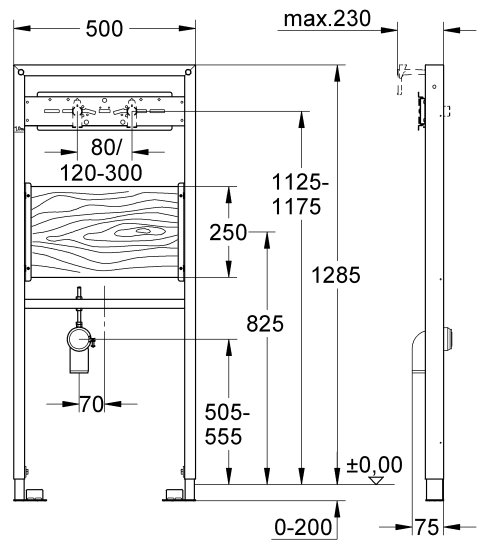

38 541

38 546

38 554  
38 555  
38 557

38 544

Design & Quality Engineering GROHE Germany

94.504.331/ÄM 218692/09.10

ENJOY WATER®

Bitte diese Anleitung an den Benutzer der Armatur weitergeben!  
Please pass these instructions on to the end user of the fitting.  
S.v.p remettre cette instruction à l'utilisateur de la robinetterie!

**i**

	X	Y
38 541	800	130
38 546		
38 544	1000	230
38 554		
38 555		
38 557	1000	75

**1**

	X	Z
38 541	800	985
38 546		
38 544	1000	1285
38 554		
38 555		
38 557	1000	1130

**2**

3

4

5