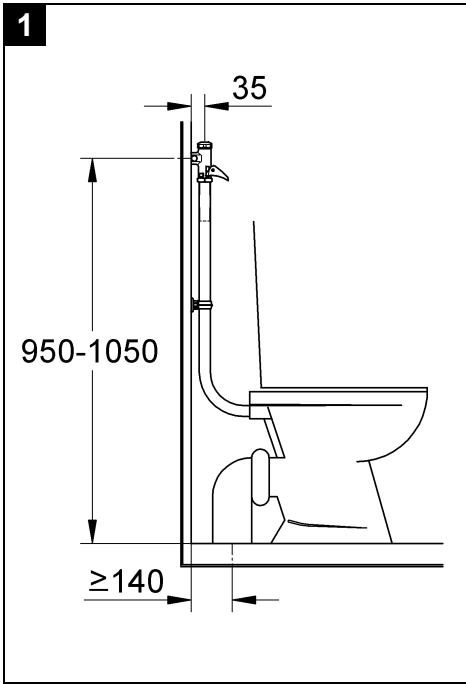

37 139

37 141

Ⓓ1 Ⓘ5 Ⓝ9 ⒼⓇ13 ⓉⓇ17 ⒷⒼ21 ⓇⓄ25
ⒼⒷ2 ⓃⓁ6 ⒻⒾⓃ10 ⒸⓏ14 ⓈⓀ18 ⒺⓈⓉ22 ⓇⓊⓈ26
Ⓕ3 Ⓢ7 ⓅⓁ11 Ⓕ15 ⓈⓁⓄ19 ⓁⓋ23
Ⓔ4 ⒹⓀ8 ⓊⒶⒺ12 Ⓟ16 ⒻⓇ20 ⓁⓉ24

94.618.031/ÄM 200769/12.06

GROHE
ENJOY WATER®

37 139

37 141

Bitte diese Anleitung an den Benutzer der Armatur weitergeben!
 Please pass these instructions on to the end user of the fitting!
 S.v.p remettre cette instruction à l'utilisateur de la robinetterie!

Установка

Тщательно промыть трубопроводы.

Для этого следует учитывать данные на чертеже с размерами на складных листах I и II, рис. [1].

Установка и подключение

- Уплотнить и ввинтить устройство, см. рис. [2].
- Отрезать смывную трубу (А) под устройством на 20мм, см. рис. [3].
- Установить трубу (В) с гайкой (С) в смывную трубу (А), см. рис. [4].
- Подсоединить трубу (В) с гайкой (С) к устройству, см. рис. [5].