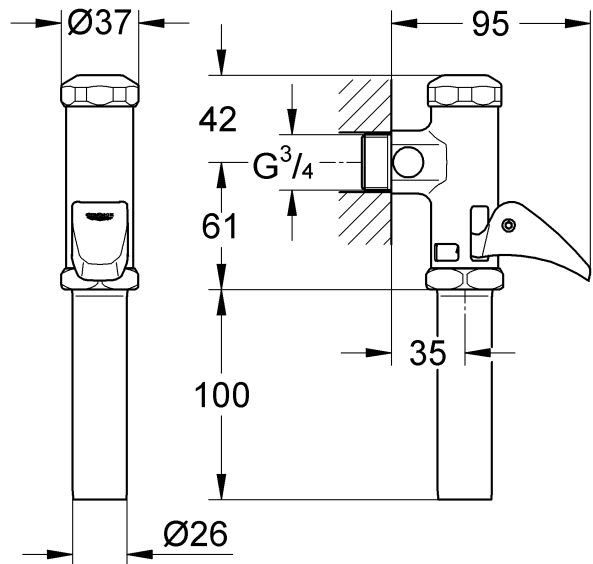

37 139

37 141

Ⓓ1 Ⓘ5 Ⓝ9 ⒼⓇ13 ⓉⓇ17 ⒷⒼ21 ⓇⓄ25
ⒼⒷ2 ⓃⓁ6 ⒻⒾⓃ10 ⒸⓏ14 ⓈⓀ18 ⒺⓈⓉ22 ⓇⓊⓈ26
Ⓕ3 Ⓢ7 ⓅⓁ11 Ⓕ15 ⓈⓁⓄ19 ⓁⓋ23
Ⓔ4 ⒹⓀ8 ⓊⒶⒺ12 Ⓟ16 ⒻⓇ20 ⓁⓉ24

94.618.031/ÄM 200769/12.06

GROHE
ENJOY WATER®

37 139

37 141

Bitte diese Anleitung an den Benutzer der Armatur weitergeben!
 Please pass these instructions on to the end user of the fitting!
 S.v.p remettre cette instruction à l'utilisateur de la robinetterie!

Установка

Тщательно промыть трубопроводы.

Для этого следует учитывать данные на чертеже с размерами на складных листах I и II, рис. [1].

Установка и подключение

- Уплотнить и ввинтить устройство, см. рис. [2].
- Отрезать смывную трубу (А) под устройством на 20мм, см. рис. [3].
- Установить трубу (В) с гайкой (С) в смывную трубу (А), см. рис. [4].
- Подсоединить трубу (В) с гайкой (С) к устройству, см. рис. [5].

Открыть подачу воды и проверить соединения на герметичность!

Установка объема смыва (37 139)

- Снять колпачок (D), см. рис. [6].
- Изменение объема воды для смыва вращением регулировочного винта (E).

Обслуживание, см. рис. [6].