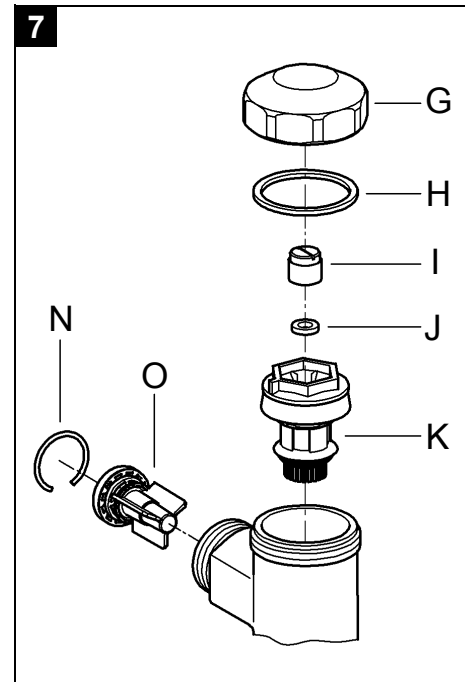

37 139

37 141

Ⓓ1 Ⓘ5 Ⓝ9 ⒼⓇ13 ⓉⓇ17 ⒷⒼ21 ⓇⓄ25
ⒼⒷ2 ⓃⓁ6 ⒻⒾⓃ10 ⒸⓏ14 ⓈⓀ18 ⒺⓈⓉ22 ⓇⓊⓈ26
Ⓕ3 Ⓢ7 ⓅⓁ11 Ⓕ15 ⓈⓁⓄ19 ⓁⓋ23
Ⓔ4 ⒹⓀ8 ⓊⒶⒺ12 Ⓟ16 ⒻⓇ20 ⓁⓉ24

94.618.031/ÄM 200769/12.06

GROHE
ENJOY WATER®

37 139

37 141

Bitte diese Anleitung an den Benutzer der Armatur weitergeben!
 Please pass these instructions on to the end user of the fitting!
 S.v.p remettre cette instruction à l'utilisateur de la robinetterie!

Установка

Тщательно промыть трубопроводы.

Для этого следует учитывать данные на чертеже с размерами на складных листах I и II, рис. [1].

Установка и подключение

- Уплотнить и ввинтить устройство, см. рис. [2].
- Отрезать смывную трубу (А) под устройством на 20мм, см. рис. [3].
- Установить трубу (В) с гайкой (С) в смывную трубу (А), см. рис. [4].
- Подсоединить трубу (В) с гайкой (С) к устройству, см. рис. [5].

Открыть подачу воды и проверить соединения на герметичность!

Установка объема смыва (37 139)

- Снять колпачок (D), см. рис. [6].
- Изменение объема воды для смыва вращением регулировочного винта (E).

Обслуживание, см. рис. [6].