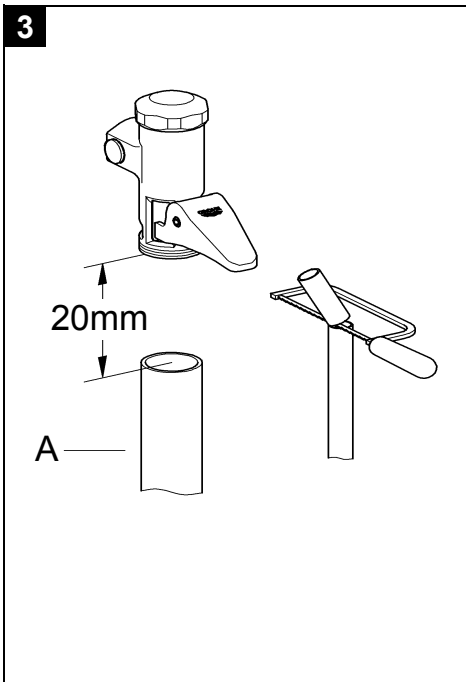

37 139

37 141

Ⓓ1 Ⓘ5 Ⓝ9 ⒼⓇ13 ⓉⓇ17 ⒷⒼ21 ⓇⓄ25
ⒼⒷ2 ⓃⓁ6 ⒻⒾⓃ10 ⒸⓏ14 ⓈⓀ18 ⒺⓈⓉ22 ⓇⓊⓈ26
Ⓕ3 Ⓢ7 ⓅⓁ11 Ⓕ15 ⓈⓁⓄ19 ⓁⓋ23
Ⓔ4 ⒹⓀ8 ⓊⒶⒺ12 Ⓟ16 ⒻⓇ20 ⓁⓉ24

94.618.031/ÄM 200769/12.06

GROHE
ENJOY WATER®

37 139

37 141

Bitte diese Anleitung an den Benutzer der Armatur weitergeben!
 Please pass these instructions on to the end user of the fitting!
 S.v.p remettre cette instruction à l'utilisateur de la robinetterie!

Установка

Тщательно промыть трубопроводы.

Для этого следует учитывать данные на чертеже с размерами на складных листах I и II, рис. [1].

Установка и подключение

- Уплотнить и ввинтить устройство, см. рис. [2].
- Отрезать смывную трубу (А) под устройством на 20мм, см. рис. [3].
- Установить трубу (В) с гайкой (С) в смывную трубу (А), см. рис. [4].
- Подсоединить трубу (В) с гайкой (С) к устройству, см. рис. [5].