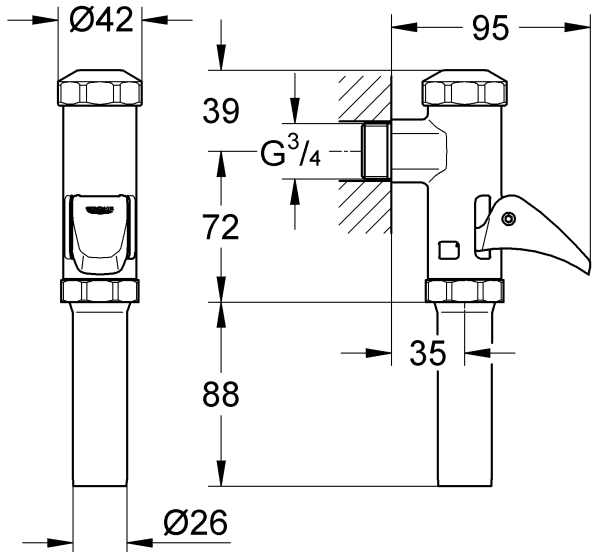

37 139

37 141

Ⓓ1 Ⓘ5 Ⓝ9 ⒼⓇ13 ⓉⓇ17 ⒷⒼ21 ⓇⓄ25
ⒼⒷ2 ⓃⓁ6 ⒻⒾⓃ10 ⒸⓏ14 ⓈⓀ18 ⒺⓈⓉ22 ⓇⓊⓈ26
Ⓕ3 Ⓢ7 ⓅⓁ11 Ⓕ15 ⓈⓁⓄ19 ⓁⓋ23
Ⓔ4 ⒹⓀ8 ⓊⒶⒺ12 Ⓟ16 ⒻⓇ20 ⓁⓉ24

94.618.031/ÄM 200769/12.06

GROHE
ENJOY WATER®

37 139

37 141

Bitte diese Anleitung an den Benutzer der Armatur weitergeben!
 Please pass these instructions on to the end user of the fitting!
 S.v.p remettre cette instruction à l'utilisateur de la robinetterie!

Установка

Тщательно промыть трубопроводы.

Для этого следует учитывать данные на чертеже с размерами на складных листах I и II, рис. [1].

Установка и подключение

- Уплотнить и ввинтить устройство, см. рис. [2].
- Отрезать смывную трубу (А) под устройством на 20мм, см. рис. [3].
- Установить трубу (В) с гайкой (С) в смывную трубу (А), см. рис. [4].
- Подсоединить трубу (В) с гайкой (С) к устройству, см. рис. [5].

Открыть подачу воды и проверить соединения на герметичность!

Установка объема смыва (37 139)

- Снять колпачок (D), см. рис. [6].
- Изменение объема воды для смыва вращением регулировочного винта (E).

Обслуживание, см. рис. [6].