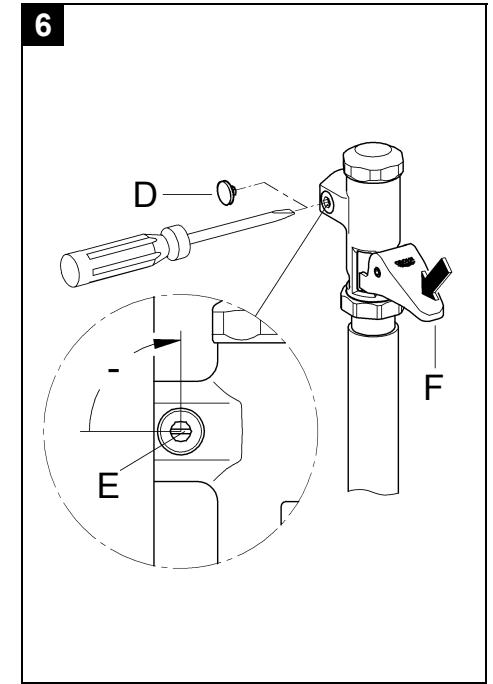

37 139

37 141

Ⓓ1 Ⓘ5 Ⓝ9 ⒼⓇ13 ⓉⓇ17 ⒷⒼ21 ⓇⓄ25
ⒼⒷ2 ⓃⓁ6 ⒻⒾⓃ10 ⒸⓏ14 ⓈⓀ18 ⒺⓈⓉ22 ⓇⓊⓈ26
Ⓕ3 Ⓢ7 ⓅⓁ11 Ⓕ15 ⓈⓁⓄ19 ⓁⓋ23
Ⓔ4 ⒹⓀ8 ⓊⒶⒺ12 Ⓟ16 ⒻⓇ20 ⓁⓉ24

94.618.031/ÄM 200769/12.06

GROHE
ENJOY WATER®

37 139

37 141

Bitte diese Anleitung an den Benutzer der Armatur weitergeben!
 Please pass these instructions on to the end user of the fitting!
 S.v.p remettre cette instruction à l'utilisateur de la robinetterie!

Установка

Тщательно промыть трубопроводы.

Для этого следует учитывать данные на чертеже с размерами на складных листах I и II, рис. [1].

Установка и подключение

- Уплотнить и ввинтить устройство, см. рис. [2].
- Отрезать смывную трубу (А) под устройством на 20мм, см. рис. [3].
- Установить трубу (В) с гайкой (С) в смывную трубу (А), см. рис. [4].
- Подсоединить трубу (В) с гайкой (С) к устройству, см. рис. [5].