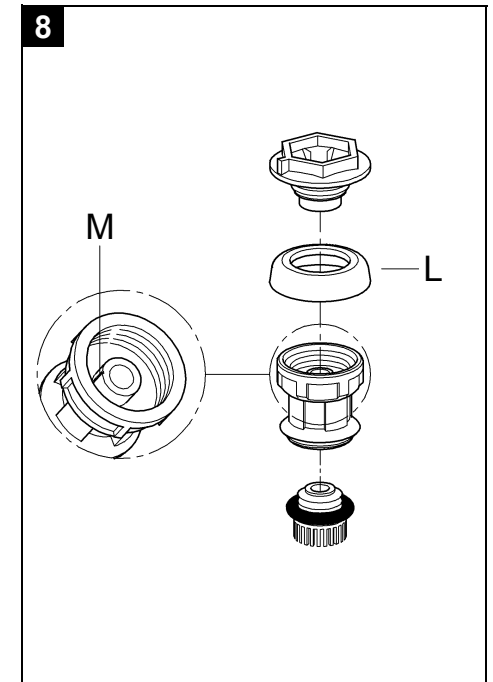

37 139

37 141

Ⓓ1 Ⓘ5 Ⓝ9 ⒼⓇ13 ⓉⓇ17 ⒷⒼ21 ⓇⓄ25
ⒼⒷ2 ⓃⓁ6 ⒻⒾⓃ10 ⒸⓏ14 ⓈⓀ18 ⒺⓈⓉ22 ⓇⓊⓈ26
Ⓕ3 Ⓢ7 ⓅⓁ11 Ⓕ15 ⓈⓁⓄ19 ⓁⓋ23
Ⓔ4 ⒹⓀ8 ⓊⒶⒺ12 Ⓟ16 ⒻⓇ20 ⓁⓉ24

94.618.031/ÄM 200769/12.06

GROHE
ENJOY WATER®

37 139

37 141

Bitte diese Anleitung an den Benutzer der Armatur weitergeben!
 Please pass these instructions on to the end user of the fitting!
 S.v.p remettre cette instruction à l'utilisateur de la robinetterie!

Установка

Тщательно промыть трубопроводы.

Для этого следует учитывать данные на чертеже с размерами на складных листах I и II, рис. [1].

Установка и подключение

- Уплотнить и ввинтить устройство, см. рис. [2].
- Отрезать смывную трубу (А) под устройством на 20мм, см. рис. [3].
- Установить трубу (В) с гайкой (С) в смывную трубу (А), см. рис. [4].
- Подсоединить трубу (В) с гайкой (С) к устройству, см. рис. [5].