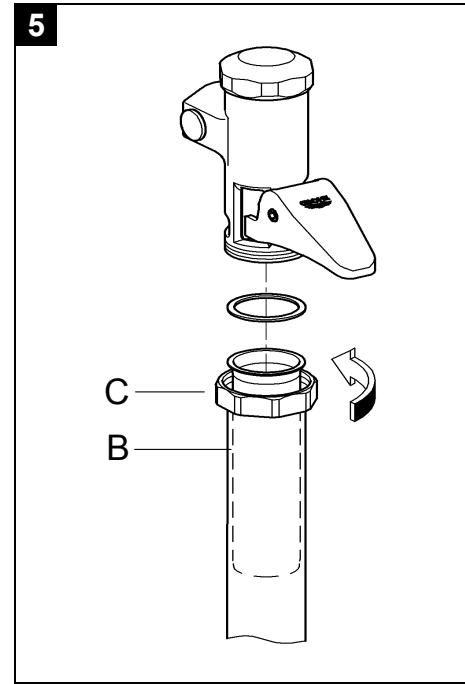

37 139

37 141

Ⓓ1 Ⓘ5 Ⓝ9 ⒼⓇ13 ⓉⓇ17 ⒷⒼ21 ⓇⓄ25
ⒼⒷ2 ⓃⓁ6 ⒻⒾⓃ10 ⒸⓏ14 ⓈⓀ18 ⒺⓈⓉ22 ⓇⓊⓈ26
Ⓕ3 Ⓢ7 ⓅⓁ11 Ⓕ15 ⓈⓁⓄ19 ⓁⓋ23
Ⓔ4 ⒹⓀ8 ⓊⒶⒺ12 Ⓟ16 ⒻⓇ20 ⓁⓉ24

94.618.031/ÄM 200769/12.06

GROHE
ENJOY WATER®

37 139

37 141

Bitte diese Anleitung an den Benutzer der Armatur weitergeben!
 Please pass these instructions on to the end user of the fitting!
 S.v.p remettre cette instruction à l'utilisateur de la robinetterie!

Установка

Тщательно промыть трубопроводы.

Для этого следует учитывать данные на чертеже с размерами на складных листах I и II, рис. [1].

Установка и подключение

- Уплотнить и ввинтить устройство, см. рис. [2].
- Отрезать смывную трубу (А) под устройством на 20мм, см. рис. [3].
- Установить трубу (В) с гайкой (С) в смывную трубу (А), см. рис. [4].
- Подсоединить трубу (В) с гайкой (С) к устройству, см. рис. [5].