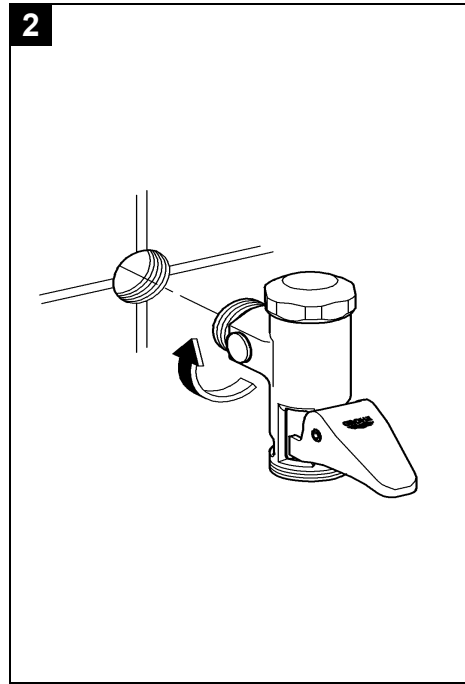

37 139

37 141

Ⓓ1 Ⓘ5 Ⓝ9 ⒼⓇ13 ⓉⓇ17 ⒷⒼ21 ⓇⓄ25
ⒼⒷ2 ⓃⓁ6 ⒻⒾⓃ10 ⒸⓏ14 ⓈⓀ18 ⒺⓈⓉ22 ⓇⓊⓈ26
Ⓕ3 Ⓢ7 ⓅⓁ11 Ⓕ15 ⓈⓁⓄ19 ⓁⓋ23
Ⓔ4 ⒹⓀ8 ⓊⒶⒺ12 Ⓟ16 ⒻⓇ20 ⓁⓉ24

94.618.031/ÄM 200769/12.06

GROHE
ENJOY WATER®

37 139

37 141

Bitte diese Anleitung an den Benutzer der Armatur weitergeben!
 Please pass these instructions on to the end user of the fitting!
 S.v.p remettre cette instruction à l'utilisateur de la robinetterie!

Установка

Тщательно промыть трубопроводы.

Для этого следует учитывать данные на чертеже с размерами на складных листах I и II, рис. [1].

Установка и подключение

- Уплотнить и ввинтить устройство, см. рис. [2].
- Отрезать смывную трубу (А) под устройством на 20мм, см. рис. [3].
- Установить трубу (В) с гайкой (С) в смывную трубу (А), см. рис. [4].
- Подсоединить трубу (В) с гайкой (С) к устройству, см. рис. [5].