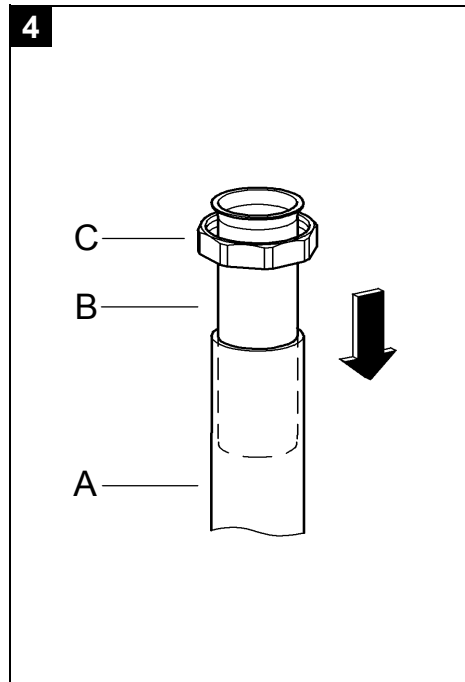

37 139

37 141

Ⓓ1 Ⓘ5 Ⓝ9 ⒼⓇ13 ⓉⓇ17 ⒷⒼ21 ⓇⓄ25
ⒼⒷ2 ⓃⓁ6 ⒻⒾⓃ10 ⒸⓏ14 ⓈⓀ18 ⒺⓈⓉ22 ⓇⓊⓈ26
Ⓕ3 Ⓢ7 ⓅⓁ11 Ⓕ15 ⓈⓁⓄ19 ⓁⓋ23
Ⓔ4 ⒹⓀ8 ⓊⒶⒺ12 Ⓟ16 ⒻⓇ20 ⓁⓉ24

94.618.031/ÄM 200769/12.06

GROHE
ENJOY WATER®

37 139

37 141

Bitte diese Anleitung an den Benutzer der Armatur weitergeben!
 Please pass these instructions on to the end user of the fitting!
 S.v.p remettre cette instruction à l'utilisateur de la robinetterie!

Установка

Тщательно промыть трубопроводы.

Для этого следует учитывать данные на чертеже с размерами на складных листах I и II, рис. [1].

Установка и подключение

- Уплотнить и ввинтить устройство, см. рис. [2].
- Отрезать смывную трубу (А) под устройством на 20мм, см. рис. [3].
- Установить трубу (В) с гайкой (С) в смывную трубу (А), см. рис. [4].
- Подсоединить трубу (В) с гайкой (С) к устройству, см. рис. [5].