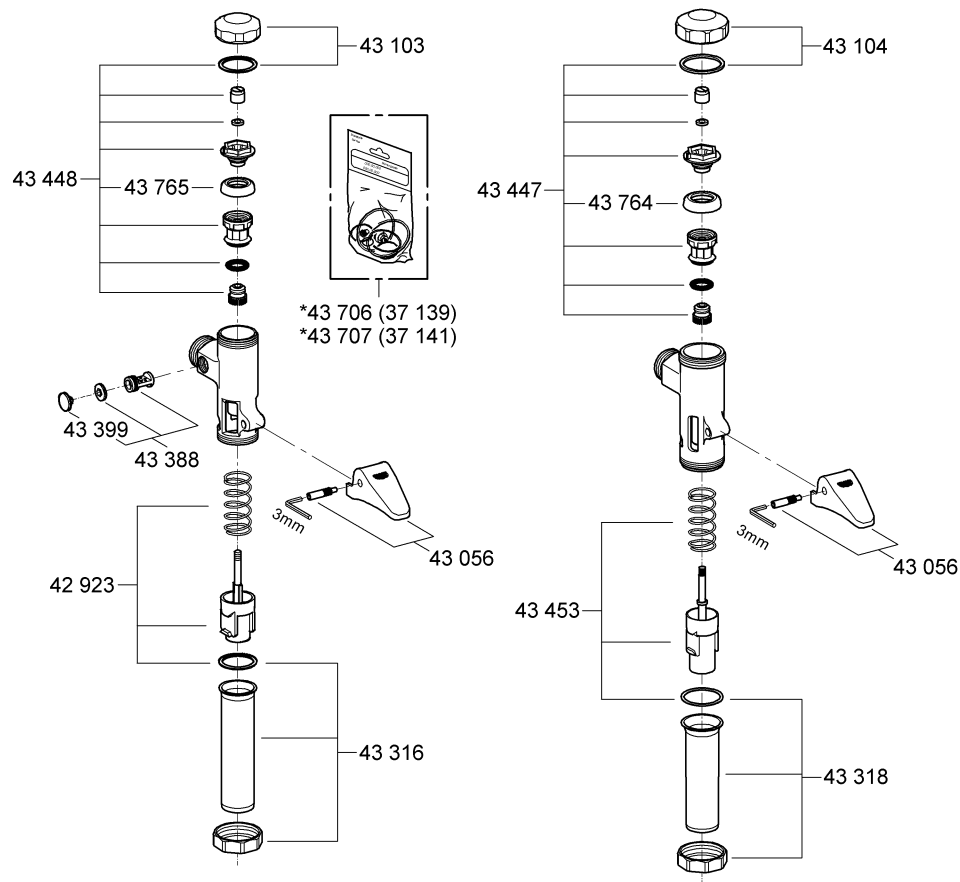

37 139

37 141

Ⓓ1 Ⓘ5 Ⓝ9 ⒼⓇ13 ⓉⓇ17 ⒷⒼ21 ⓇⓄ25
ⒼⒷ2 ⓃⓁ6 ⒻⒾⓃ10 ⒸⓏ14 ⓈⓀ18 ⒺⓈⓉ22 ⓇⓊⓈ26
Ⓕ3 Ⓢ7 ⓅⓁ11 Ⓕ15 ⓈⓁⓄ19 ⓁⓋ23
Ⓔ4 ⒹⓀ8 ⓊⒶⒺ12 Ⓟ16 ⒻⓇ20 ⓁⓉ24

94.618.031/ÄM 200769/12.06

GROHE
ENJOY WATER®

37 139

37 141

Bitte diese Anleitung an den Benutzer der Armatur weitergeben!
 Please pass these instructions on to the end user of the fitting!
 S.v.p remettre cette instruction à l'utilisateur de la robinetterie!

Установка

Тщательно промыть трубопроводы.

Для этого следует учитывать данные на чертеже с размерами на складных листах I и II, рис. [1].

Установка и подключение

- Уплотнить и ввинтить устройство, см. рис. [2].
- Отрезать смывную трубу (А) под устройством на 20мм, см. рис. [3].
- Установить трубу (В) с гайкой (С) в смывную трубу (А), см. рис. [4].
- Подсоединить трубу (В) с гайкой (С) к устройству, см. рис. [5].

Открыть подачу воды и проверить соединения на герметичность!

Установка объема смыва (37 139)

- Снять колпачок (D), см. рис. [6].
- Изменение объема воды для смыва вращением регулировочного винта (E).

Обслуживание, см. рис. [6].

Функциональные детали смазывать запрещается!

Перекрыть подачу воды!

Поршень

1. Отвинтить колпачок (G) с уплотнением (H), см. рис. [7].
2. Вывинтить гайку (I) с шайбой (J).
3. Вынуть поршень (K).

Монтаж производится в обратной последовательности.