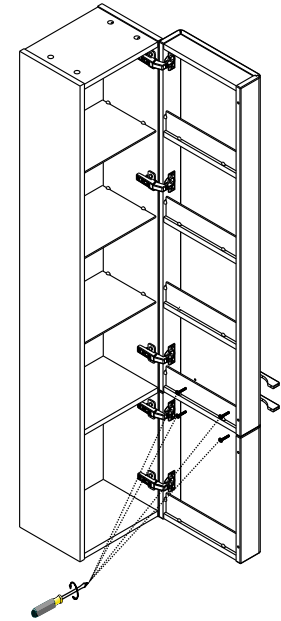

BOČNÍ SLOUP L

X000000773
X000000774

BOČNÍ SLOUP R

2

DE jahre garantie
GB years of guarantee
HU év garancia
PL lata gwarancji
RUS лет гарантии
UA рокив гарантії

1

3

2