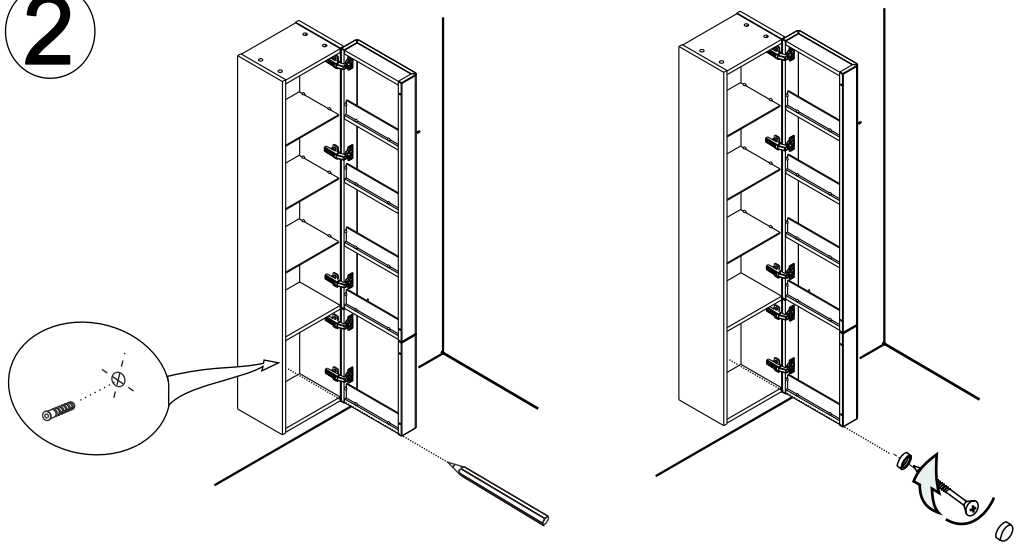

BOČNÍ SLOUP L

X000000773
X000000774

BOČNÍ SLOUP R

2

DE jahre garantie
GB years of guarantee
HU év garancia
PL lata gwarancji
RUS лет гарантии
UA рокив гарантії

1

3

2