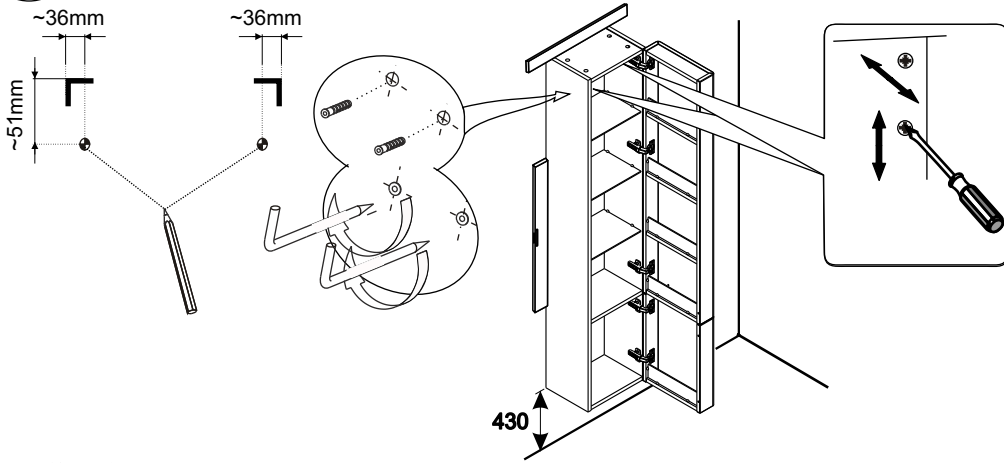

BOČNÍ SLOUP L

X000000773
X000000774

BOČNÍ SLOUP R

2

DE jahre garantie
GB years of guarantee
HU év garancia
PL lata gwarancji
RUS лет гарантии
UA рокив гарантії

1

3

2