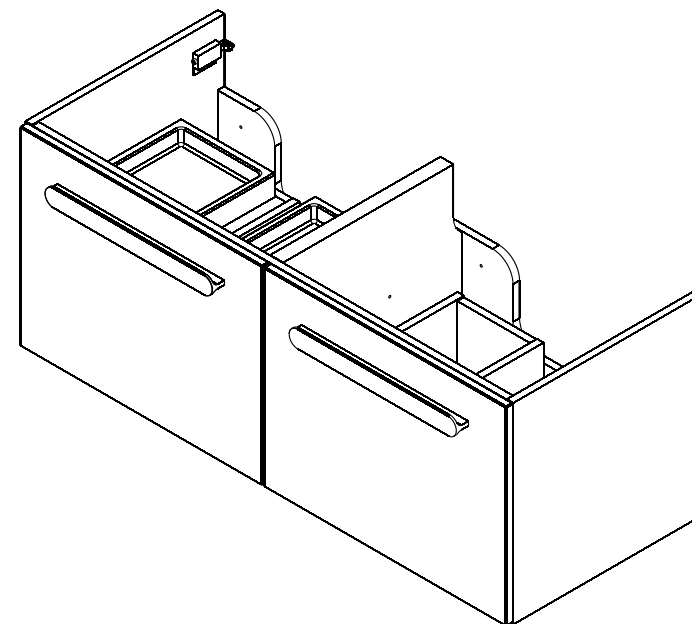

X000000536

SD 1200, SKŘÍŇKA POD UMYVADLO

X000000537

(CZ) NÁVOD NA MONTÁŽ

(GB) INSTALLATION INSTRUCTION

(DE) MONTAGEANLEITUNG

(HU) ÖSSZESZERELÉSI ÚTMUTATÓ

(PL) INSTRUKCJA MONTAŻU