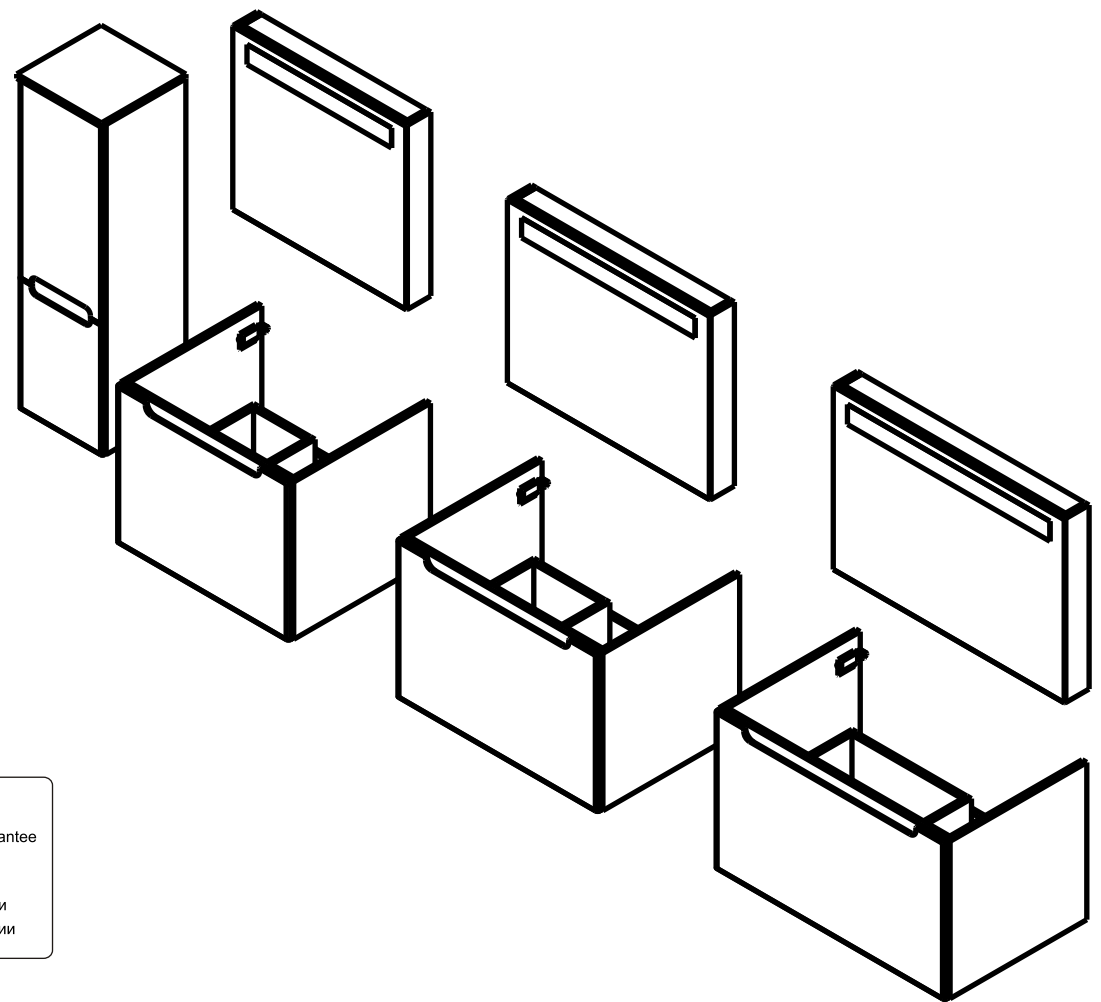

- X000000243 SPODNÍ SKŘÍŇKA POD UMYVADLO 600
- X000000244 SPODNÍ SKŘÍŇKA POD UMYVADLO 700
- X000000245 SPODNÍ SKŘÍŇKA POD UMYVADLO 800 L
- X000000246 SPODNÍ SKŘÍŇKA POD UMYVADLO 800 P
- X000000248 ZRCADLO 600
- X000000249 ZRCADLO 700
- X000000250 ZRCADLO 800
- X000000247 BOČNÍ SLOUP VYSOKÝ R
- X000000251 BOČNÍ SLOUP VYSOKÝ L