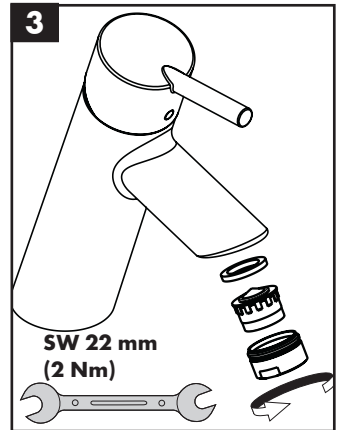

Уплотнение #98996000

Знак технического контроля

(см. стр. 44)

**Metris E 31170000 / Talis E² 31165000 / Talis S² 32140000 / Focus 31926000 /
Focus S 37121000 / Metris S 31160000 / Metris 31285000 / Focus 100 31927000**