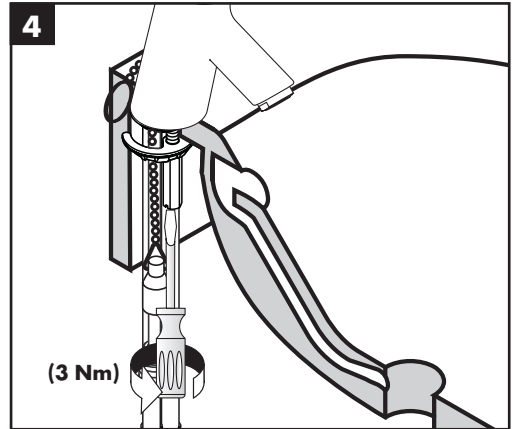

Уплотнение #98996000

Знак технического контроля

(см. стр. 44)

**Metris E 31170000 / Talis E² 31165000 / Talis S² 32140000 / Focus 31926000 /
Focus S 37121000 / Metris S 31160000 / Metris 31285000 / Focus 100 31927000**