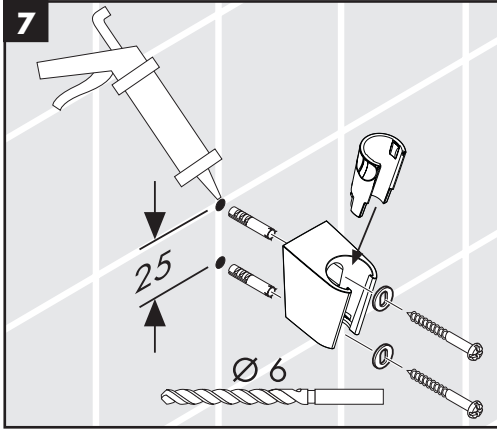

Уплотнение #98996000

Знак технического контроля

(см. стр. 44)

**Metris E 31170000 / Talis E² 31165000 / Talis S² 32140000 / Focus 31926000 /
Focus S 37121000 / Metris S 31160000 / Metris 31285000 / Focus 100 31927000**