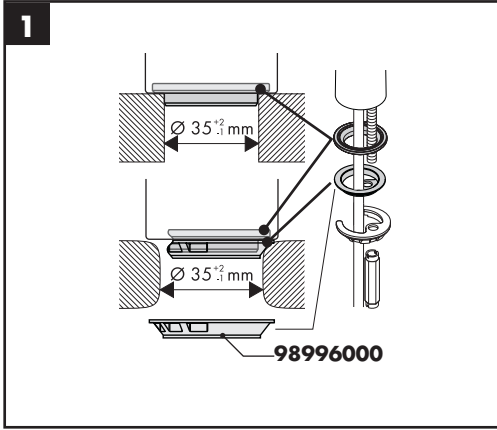

Уплотнение #98996000

Знак технического контроля

(см. стр. 44)

**Metris E 31170000 / Talis E² 31165000 / Talis S² 32140000 / Focus 31926000 /
Focus S 37121000 / Metris S 31160000 / Metris 31285000 / Focus 100 31927000**