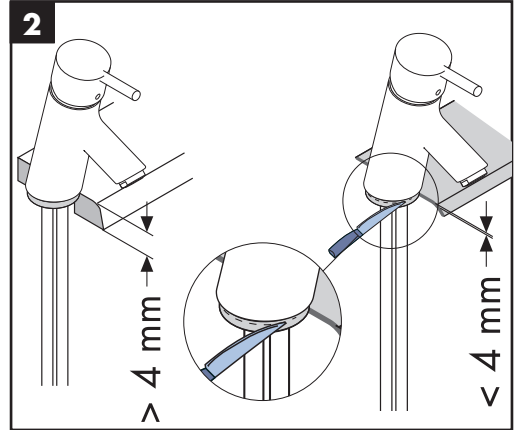

Уплотнение #98996000

Знак технического контроля

(см. стр. 44)

**Metris E 31170000 / Talis E² 31165000 / Talis S² 32140000 / Focus 31926000 /
Focus S 37121000 / Metris S 31160000 / Metris 31285000 / Focus 100 31927000**