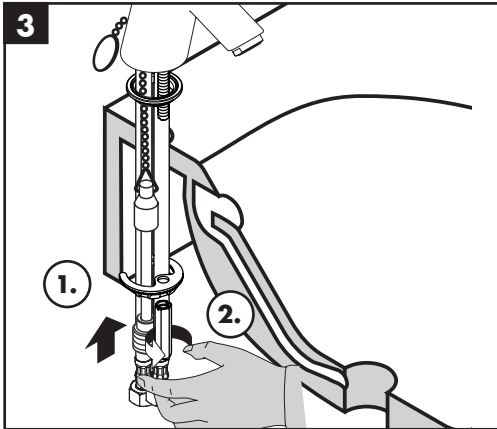

Уплотнение #98996000

Знак технического контроля

(см. стр. 44)

**Metris E 31170000 / Talis E² 31165000 / Talis S² 32140000 / Focus 31926000 /
Focus S 37121000 / Metris S 31160000 / Metris 31285000 / Focus 100 31927000**