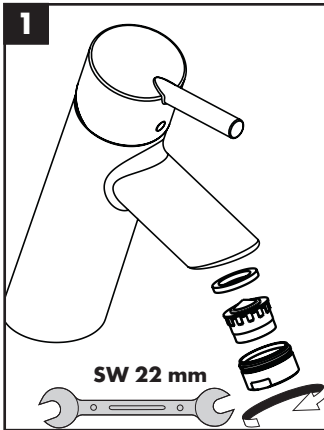

Уплотнение #98996000

Знак технического контроля

(см. стр. 44)

**Metris E 31170000 / Talis E² 31165000 / Talis S² 32140000 / Focus 31926000 /
Focus S 37121000 / Metris S 31160000 / Metris 31285000 / Focus 100 31927000**