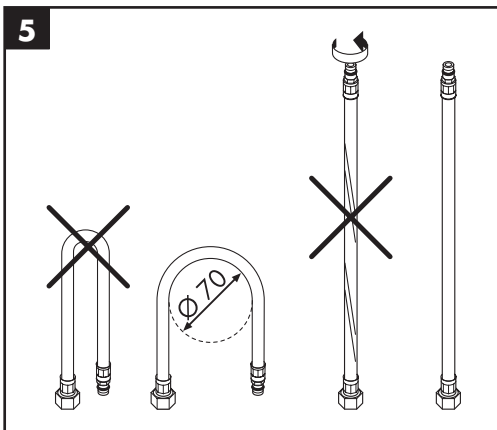

Уплотнение #98996000

Знак технического контроля

(см. стр. 44)

**Metris E 31170000 / Talis E² 31165000 / Talis S² 32140000 / Focus 31926000 /
Focus S 37121000 / Metris S 31160000 / Metris 31285000 / Focus 100 31927000**