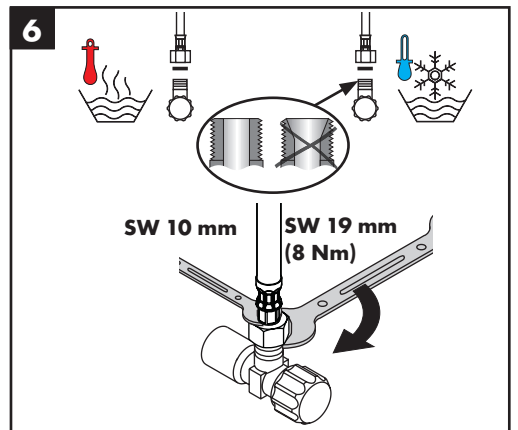

Уплотнение #98996000

Знак технического контроля

(см. стр. 44)

**Metris E 31170000 / Talis E² 31165000 / Talis S² 32140000 / Focus 31926000 /
Focus S 37121000 / Metris S 31160000 / Metris 31285000 / Focus 100 31927000**