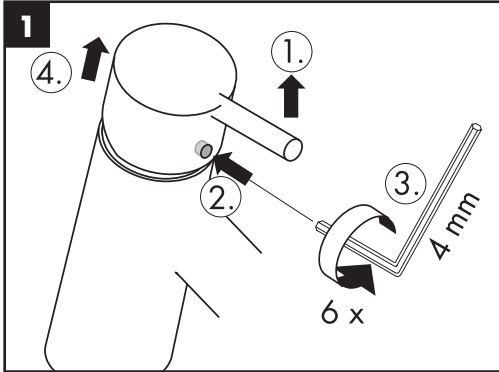

60 °C

10 °C

0,3 MPa
0,3 MPa
0,3 میجاباسکال