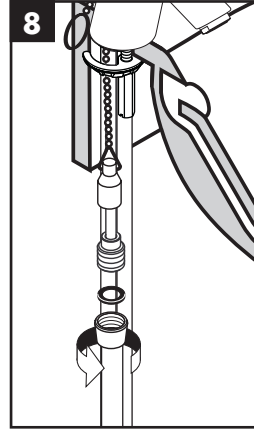

Уплотнение #98996000

Знак технического контроля

(см. стр. 44)

**Metris E 31170000 / Talis E² 31165000 / Talis S² 32140000 / Focus 31926000 /
Focus S 37121000 / Metris S 31160000 / Metris 31285000 / Focus 100 31927000**