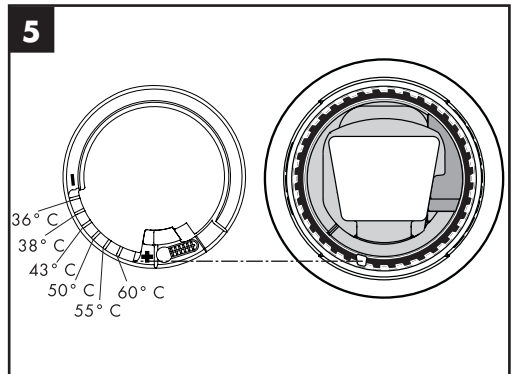

60 °C

10 °C

0,3 MPa
0,3 MPa
0,3 میجاباسکال