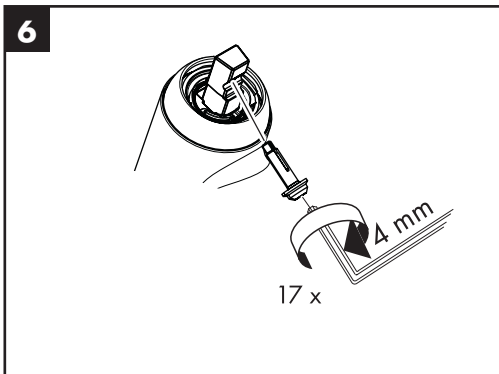

60 °C

10 °C

0,3 MPa
0,3 MPa
0,3 میجاباسکال