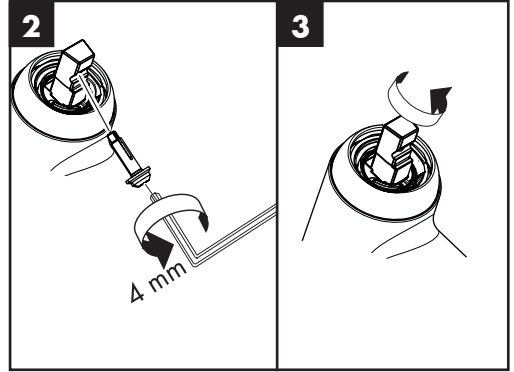

60 °C

10 °C

0,3 MPa
0,3 MPa
0,3 میجاباسکال