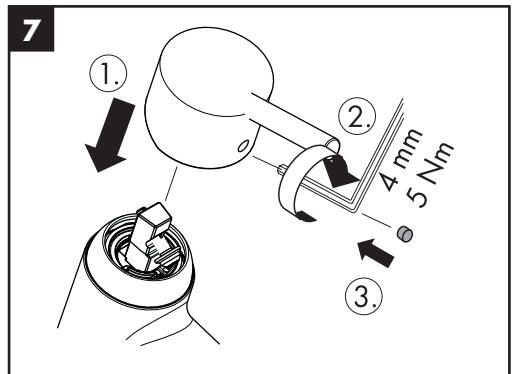

60 °C

10 °C

0,3 MPa
0,3 MPa
0,3 میجاباسکال