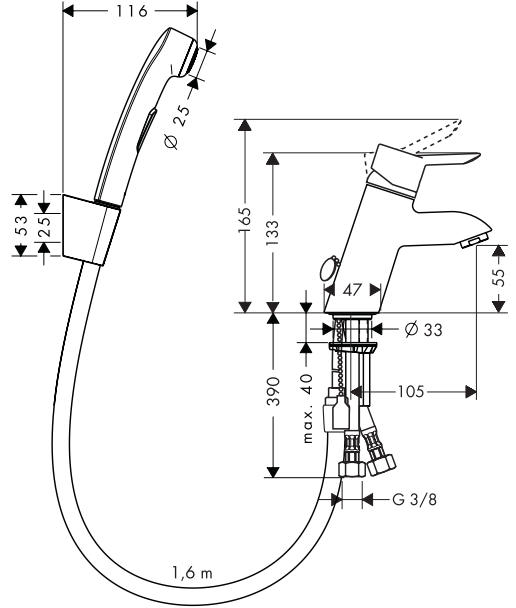

Focus S

37121000