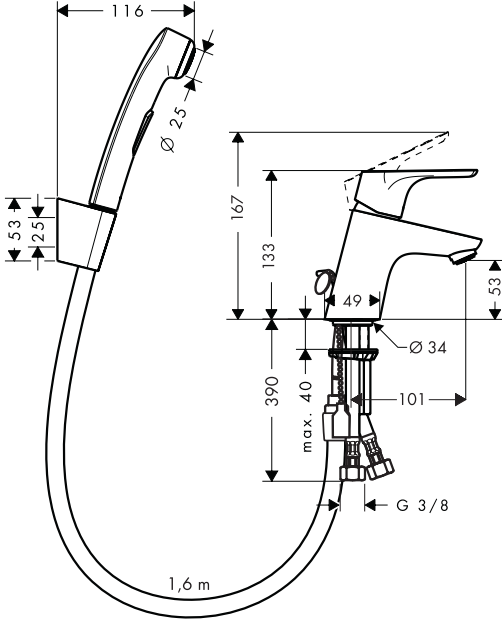

Focus

31926000