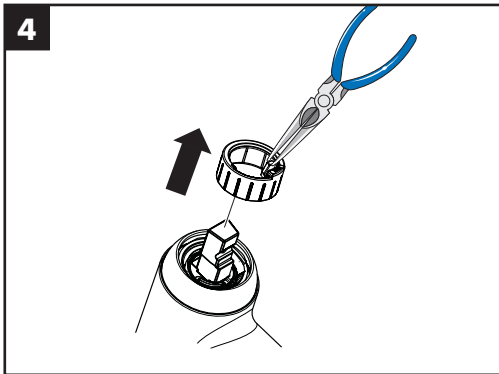

60 °C

10 °C

0,3 MPa
0,3 MPa
0,3 میجاباسکال