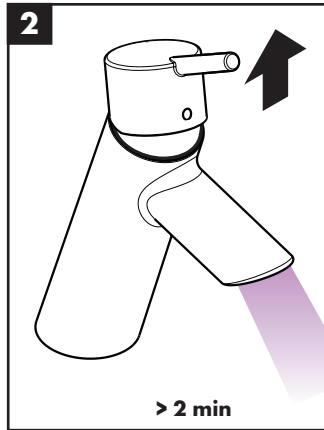

Уплотнение #98996000

Знак технического контроля

(см. стр. 44)

**Metris E 31170000 / Talis E² 31165000 / Talis S² 32140000 / Focus 31926000 /
Focus S 37121000 / Metris S 31160000 / Metris 31285000 / Focus 100 31927000**