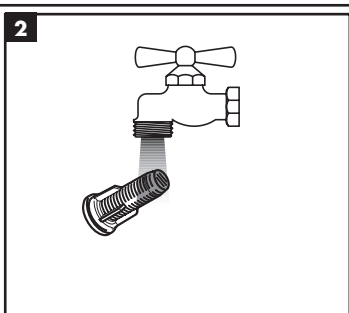

hansgrohe

2/2012
9.04213.04