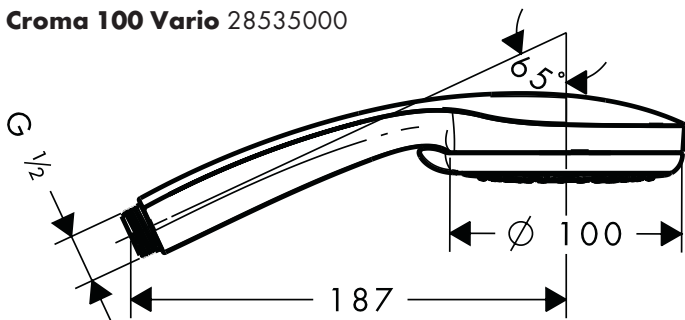

Croma 100 Vario 28535000