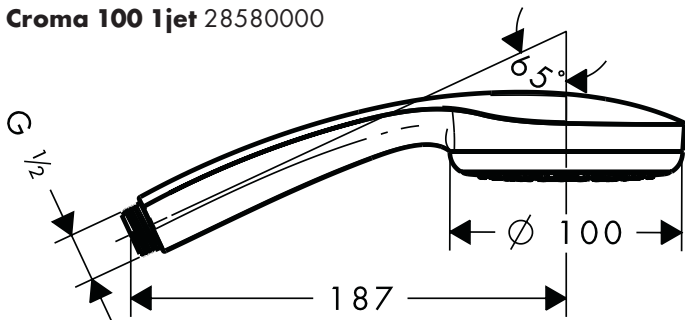

Croma 100 Ijet 28580000