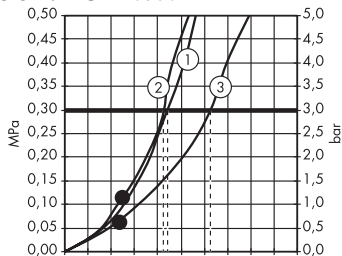

Croma Multi 28536XXX

Q = l/min 0 3 6 9 12 15 18 21 24 27 30
Q = l/sec 0 0,1 0,2 0,3 0,4 0,5