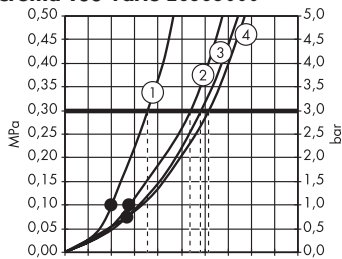

Croma 100 Vario 28535000

Q = l/min 0 3 6 9 12 15 18 21 24 27 30
Q = l/sec 0 0,1 0,2 0,3 0,4 0,5