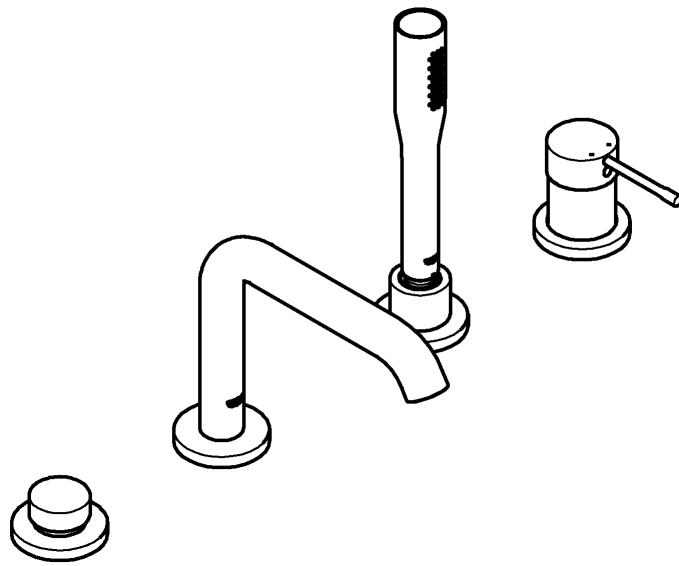

ESSENCE NEW
DESIGN + ENGINEERING
GROHE GERMANY

99.0282.031/ÄM 231413/10.14

www.grohe.com

Pure Freude an Wasser

19 578

19 976

D1	NL6	PL11	P16	BG21	CN26
GB2	S7	UAE12	TR17	EST22	USA27
F3	DK8	GR13	SK18	LV23	RUS28
E4	N9	CZ14	SLO19	LT24	
I5	FIN10	H15	HR20	RO25	