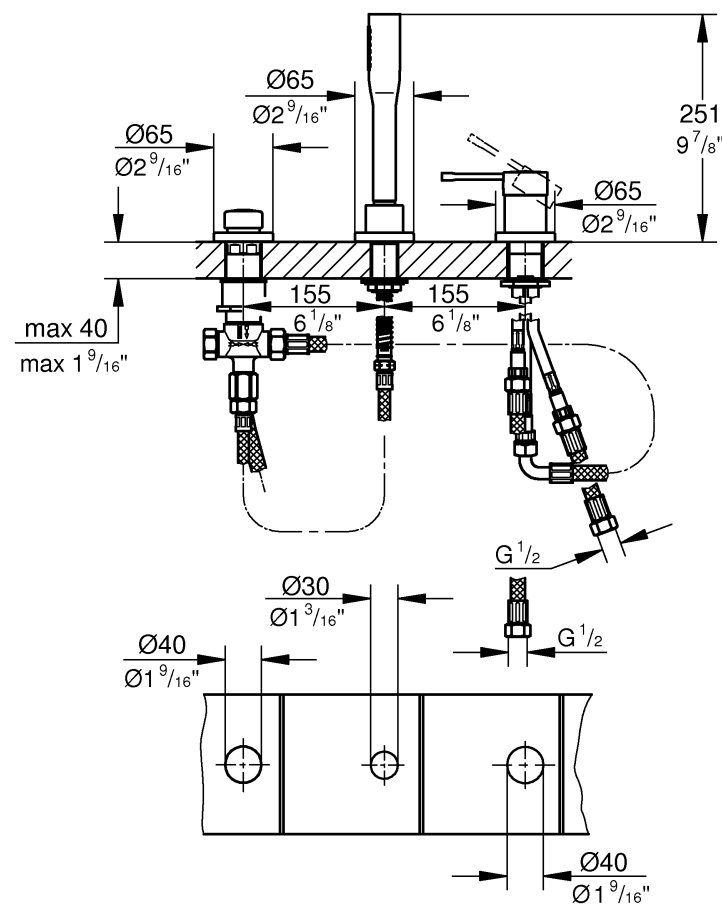

Bitte diese Anleitung an den Benutzer der Armatur weitergeben!
Please pass these instructions on to the end user of the fitting.
S.v.p remettre cette instruction à l'utilisateur de la robinetterie!