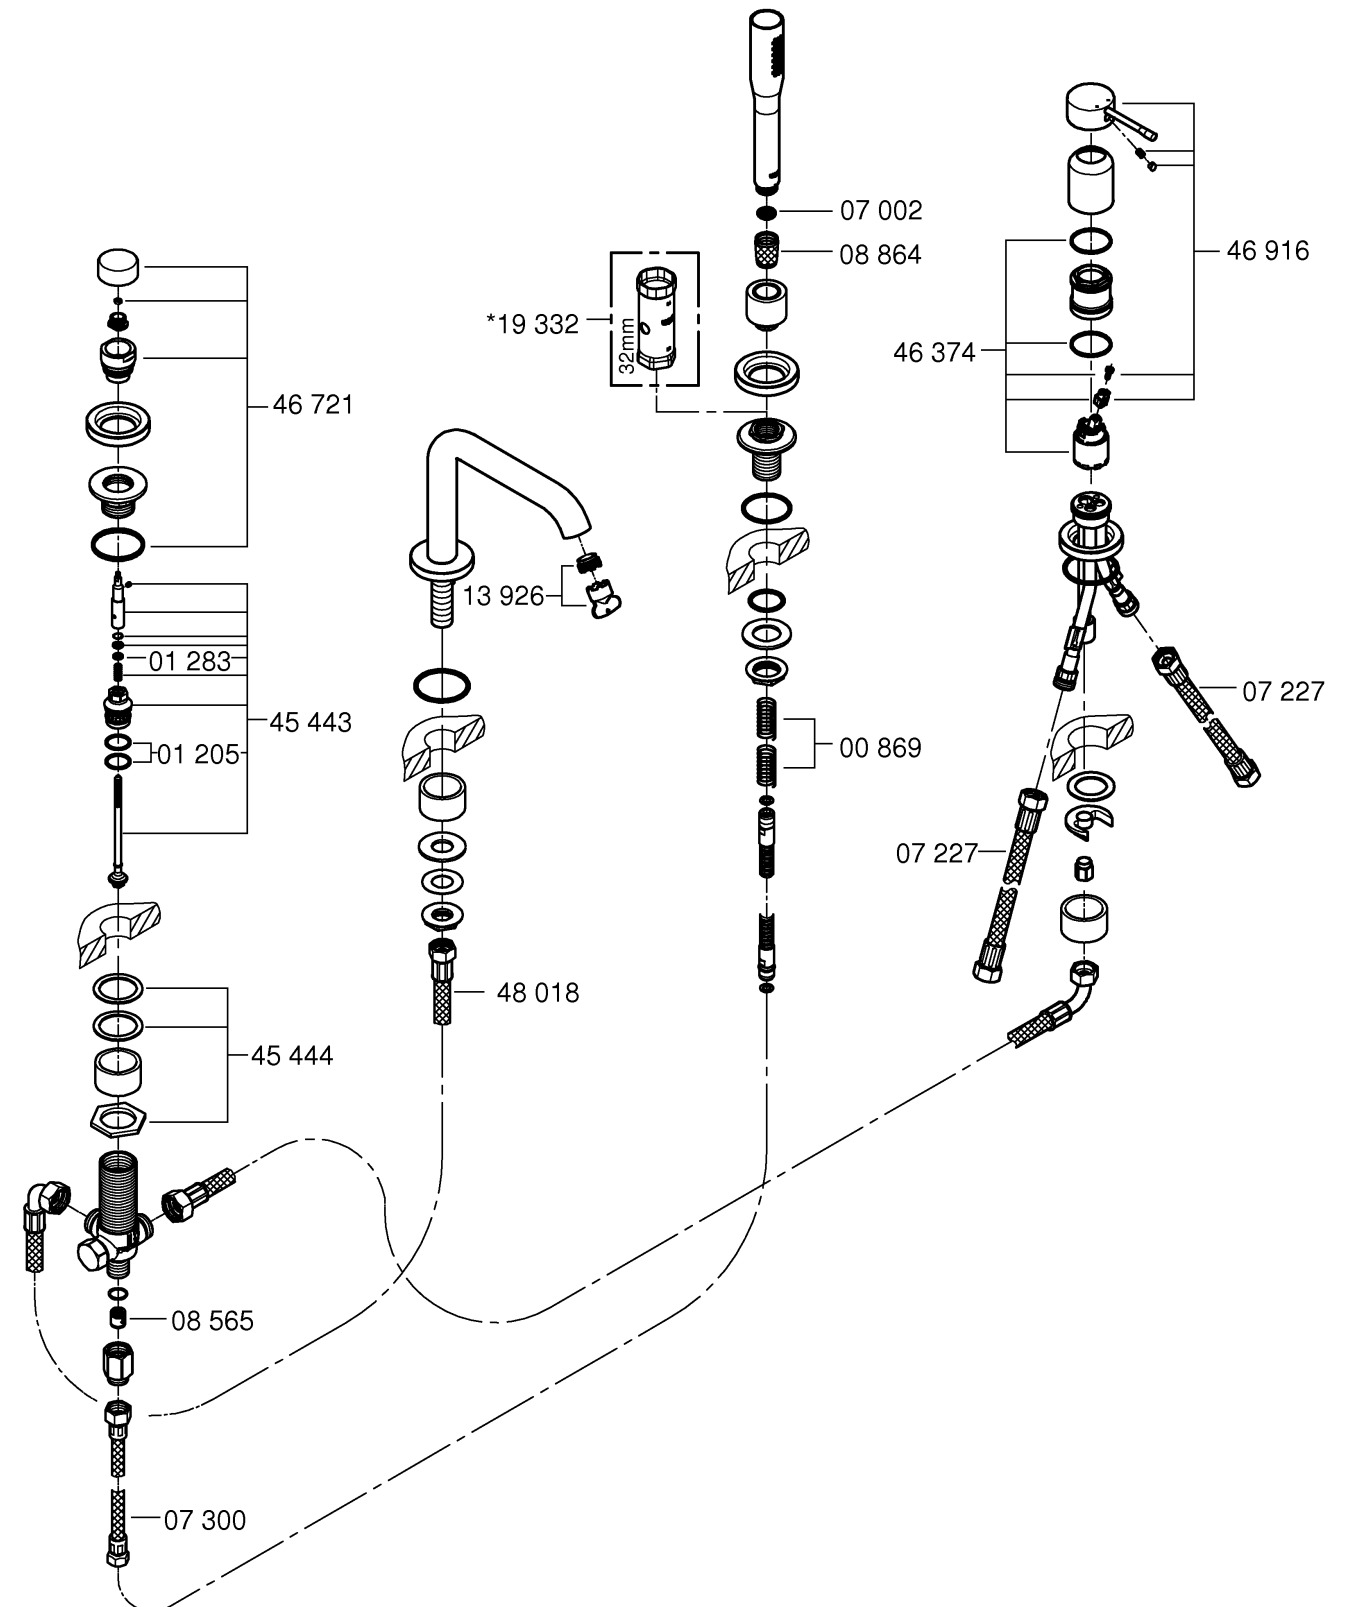

Bitte diese Anleitung an den Benutzer der Armatur weitergeben!
Please pass these instructions on to the end user of the fitting.
S.v.p remettre cette instruction à l'utilisateur de la robinetterie!