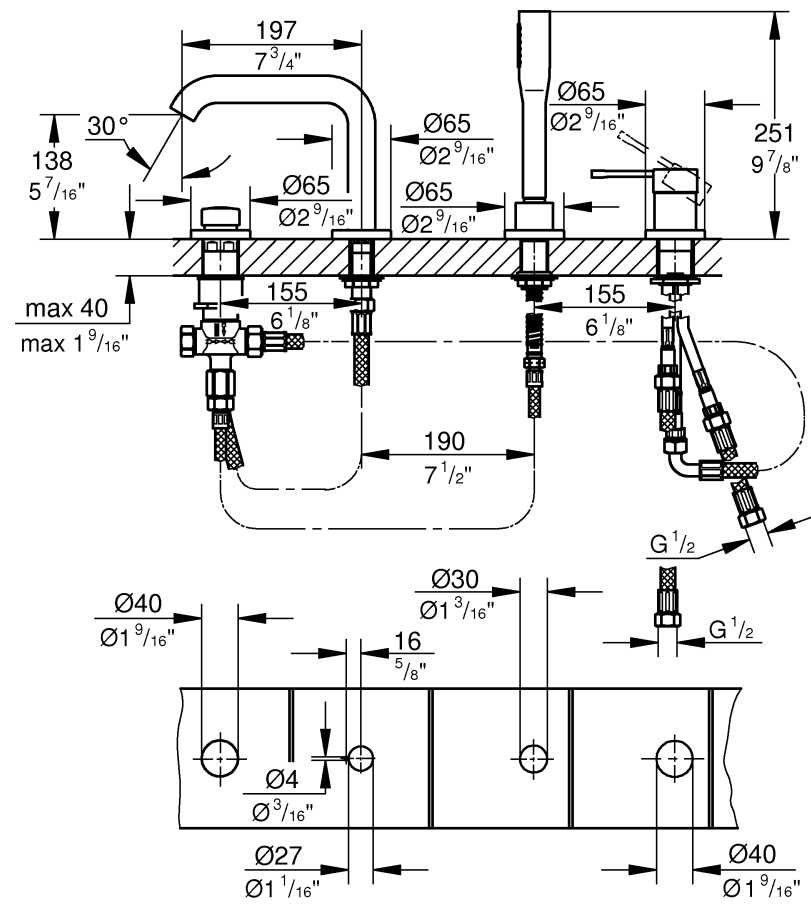

19 578

19 976