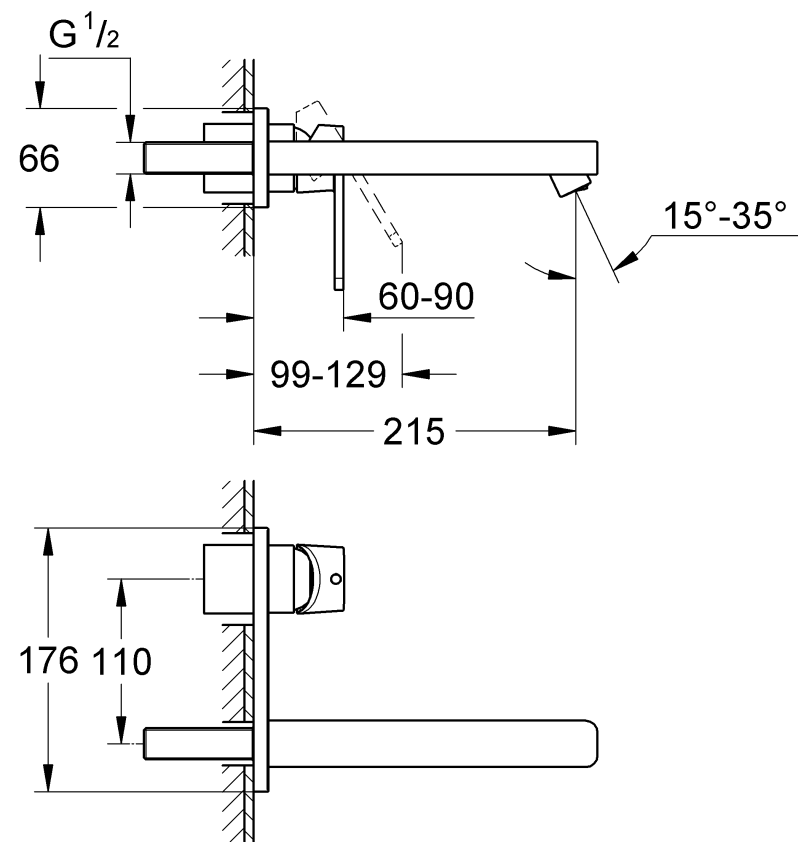

Design + Engineering GROHE Germany

96.620.131/ÄM 229897/02.14

**GROHE**  
  
 ENJOY WATER®

19 479

32 635

23 442

19 479  
23 442

Bitte diese Anleitung an den Benutzer der Armatur weitergeben!  
 Please pass these instructions on to the end user of the fitting!  
 S.v.p remettre cette instruction à l'utilisateur de la robinetterie!