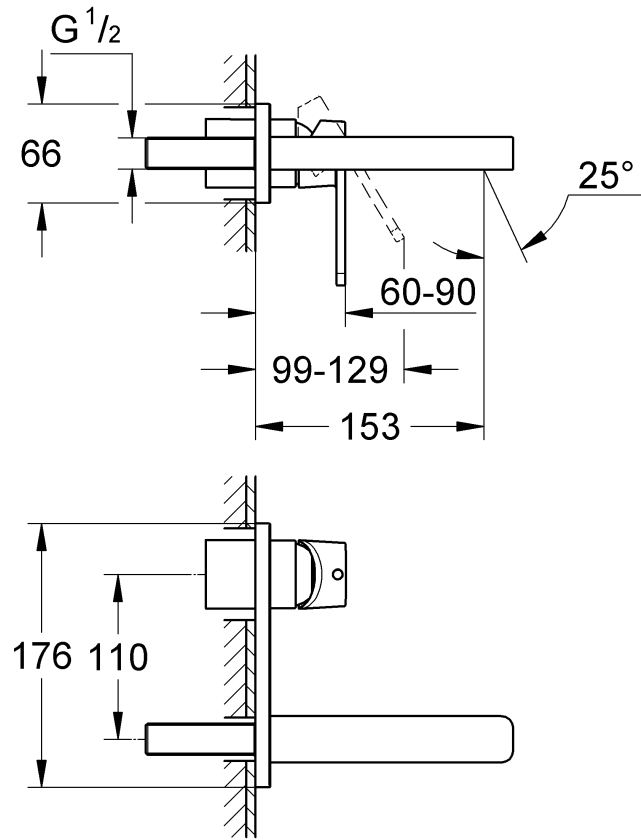

Design + Engineering GROHE Germany

96.620.131/ÄM 229897/02.14

**GROHE**  
  
 ENJOY WATER®

19 479

32 635

23 442

19 479  
23 442

Bitte diese Anleitung an den Benutzer der Armatur weitergeben!  
 Please pass these instructions on to the end user of the fitting!  
 S.v.p remettre cette instruction à l'utilisateur de la robinetterie!