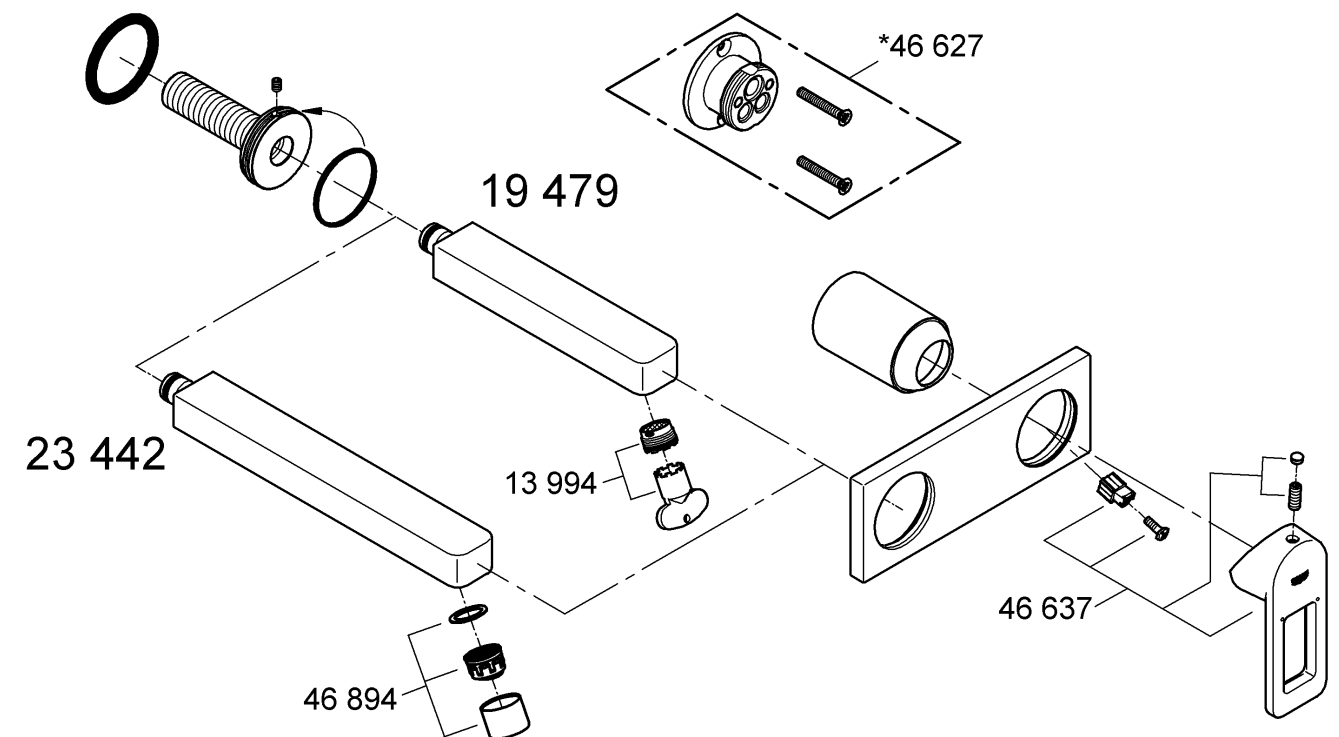

Design + Engineering GROHE Germany

96.620.131/ÄM 229897/02.14

**GROHE**  
  
 ENJOY WATER®

19 479

32 635

23 442

19 479  
23 442

Bitte diese Anleitung an den Benutzer der Armatur weitergeben!  
 Please pass these instructions on to the end user of the fitting!  
 S.v.p remettre cette instruction à l'utilisateur de la robinetterie!