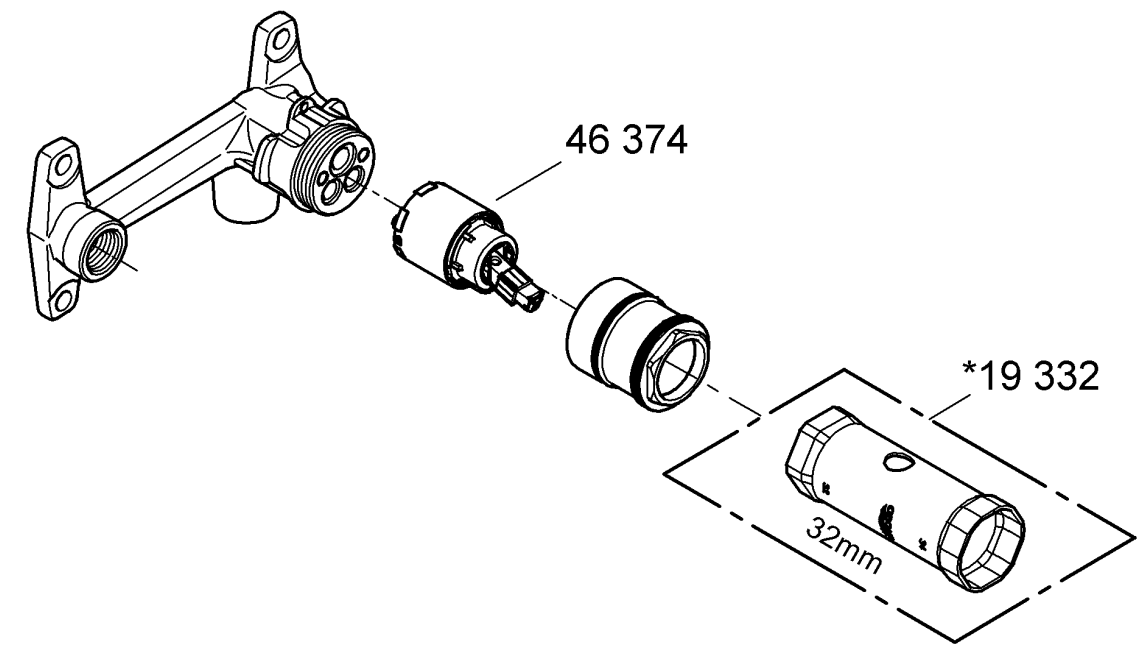

Design + Engineering GROHE Germany

96.620.131/ÄM 229897/02.14

**GROHE**  
  
 ENJOY WATER®

19 479

32 635

23 442

19 479  
23 442

Bitte diese Anleitung an den Benutzer der Armatur weitergeben!  
 Please pass these instructions on to the end user of the fitting!  
 S.v.p remettre cette instruction à l'utilisateur de la robinetterie!