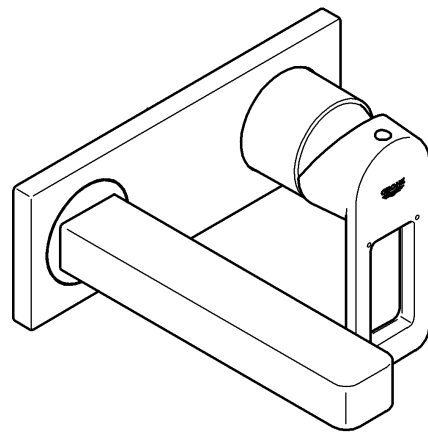

19 479

23 442