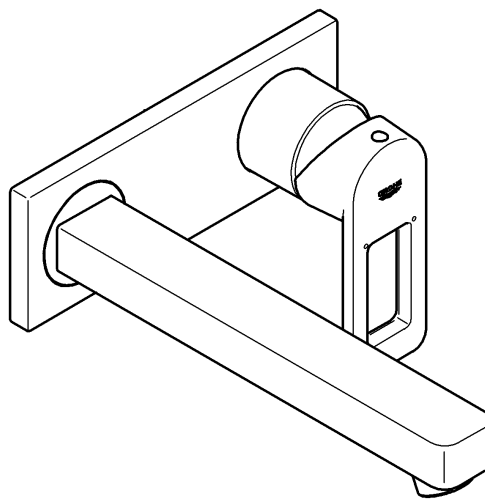

Quadra

D 1	I 3	N 5	GR 7	TR 9	BG 11	RO 13
GB 1	NL 3	FIN 5	CZ 7	SK 9	EST 11	CN 13
F 2	S 4	PL 6	H 8	SLO 10	LV 12	RUS 14
E 2	DK 4	UAE 6	P 8	HR 10	LT 12	

Design + Engineering GROHE Germany

96.620.131/ÄM 229897/02.14

GROHE

ENJOY WATER®