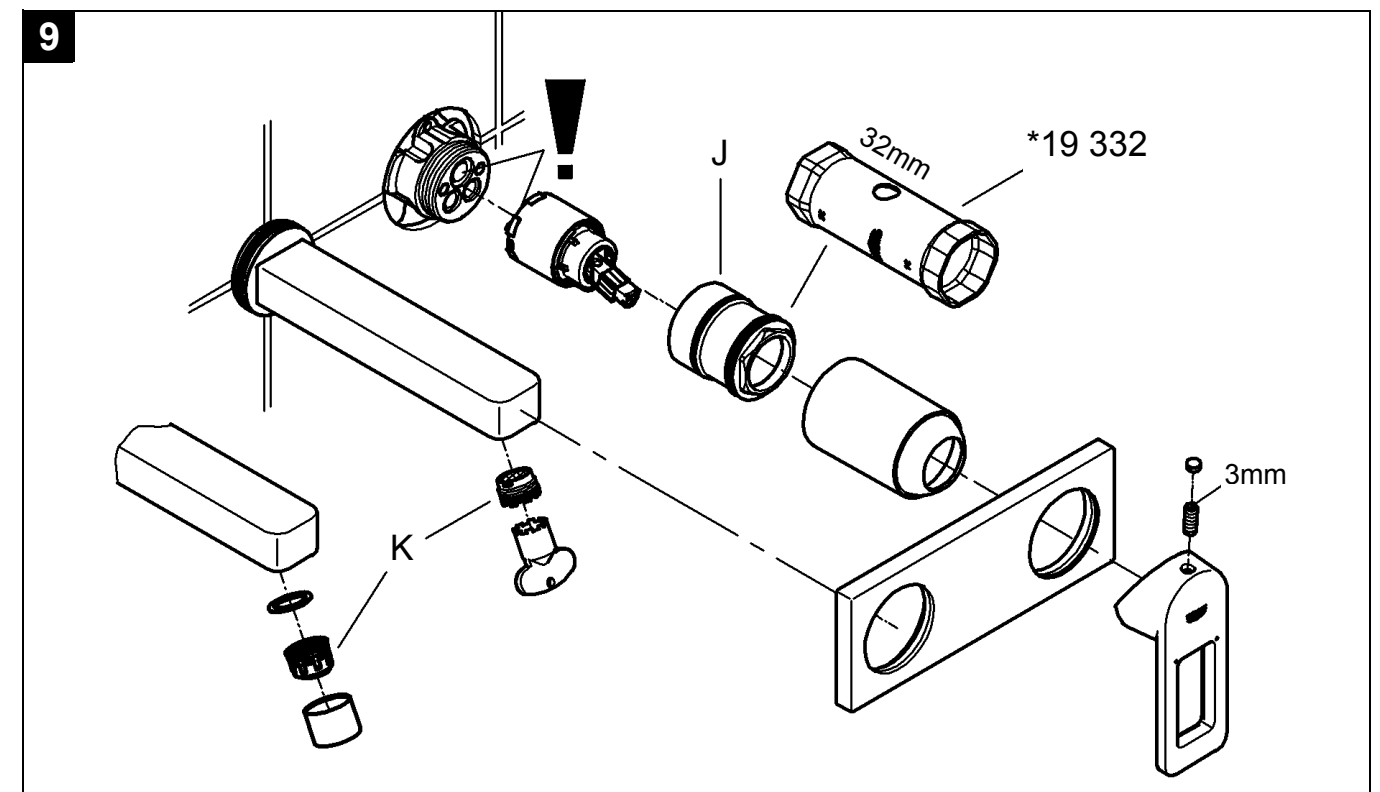

Design + Engineering GROHE Germany

96.620.131/ÄM 229897/02.14

**GROHE**  
  
 ENJOY WATER®

19 479

32 635

23 442

19 479  
23 442

Bitte diese Anleitung an den Benutzer der Armatur weitergeben!  
 Please pass these instructions on to the end user of the fitting!  
 S.v.p remettre cette instruction à l'utilisateur de la robinetterie!