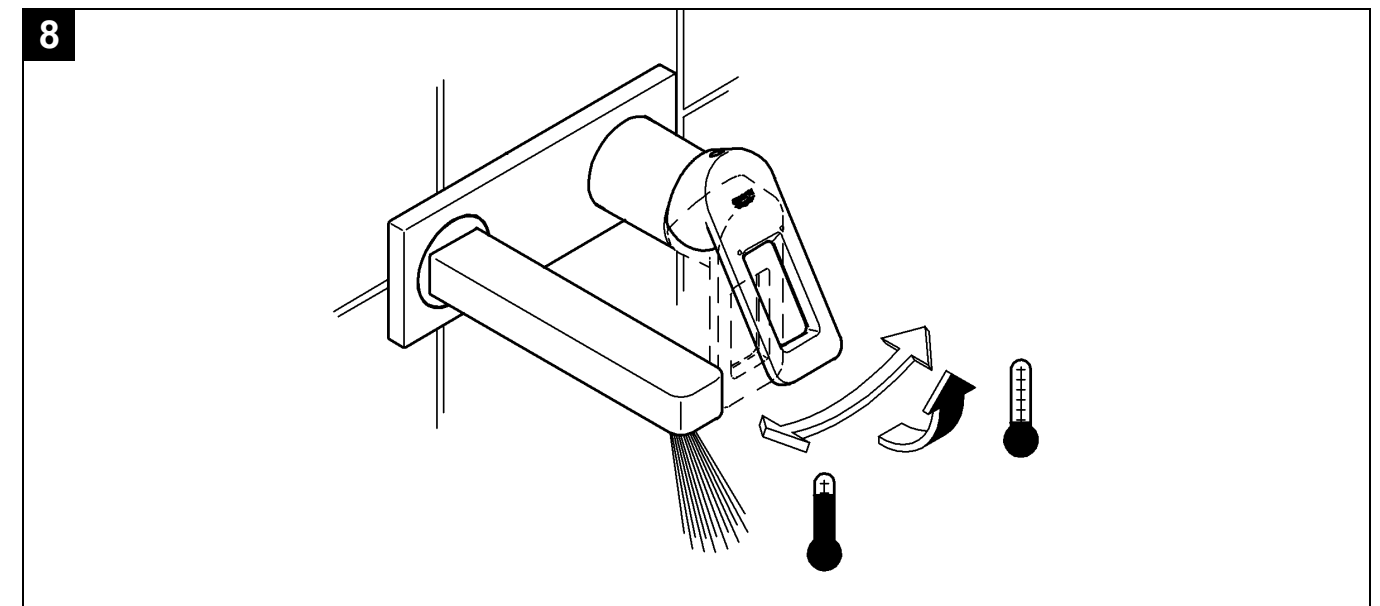

Design + Engineering GROHE Germany

96.620.131/ÄM 229897/02.14

**GROHE**  
  
 ENJOY WATER®

19 479

32 635

23 442

19 479  
23 442

Bitte diese Anleitung an den Benutzer der Armatur weitergeben!  
 Please pass these instructions on to the end user of the fitting!  
 S.v.p remettre cette instruction à l'utilisateur de la robinetterie!