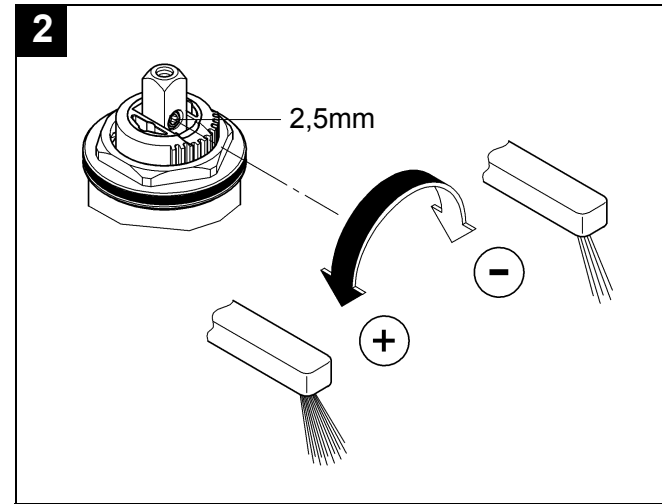

Design + Engineering GROHE Germany

96.620.131/ÄM 229897/02.14

**GROHE**  
  
 ENJOY WATER®

19 479

32 635

23 442

19 479  
23 442

Bitte diese Anleitung an den Benutzer der Armatur weitergeben!  
 Please pass these instructions on to the end user of the fitting!  
 S.v.p remettre cette instruction à l'utilisateur de la robinetterie!