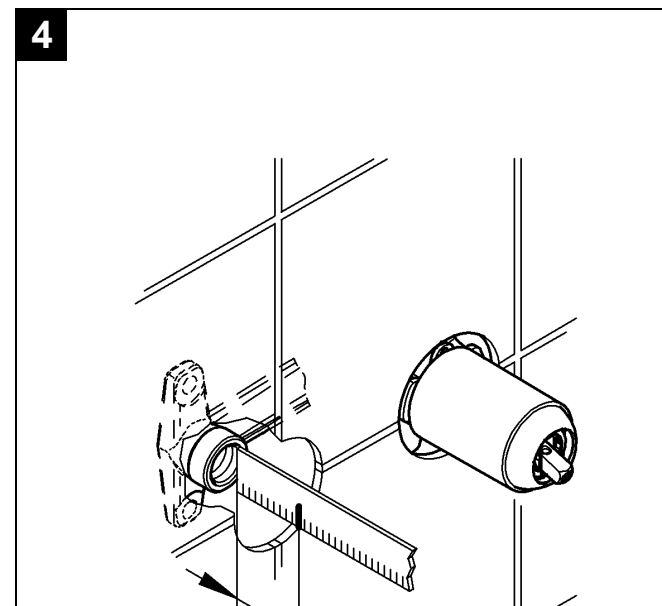

Design + Engineering GROHE Germany

96.620.131/ÄM 229897/02.14

**GROHE**  
  
 ENJOY WATER®

19 479

32 635

23 442

19 479  
23 442

Bitte diese Anleitung an den Benutzer der Armatur weitergeben!  
 Please pass these instructions on to the end user of the fitting!  
 S.v.p remettre cette instruction à l'utilisateur de la robinetterie!