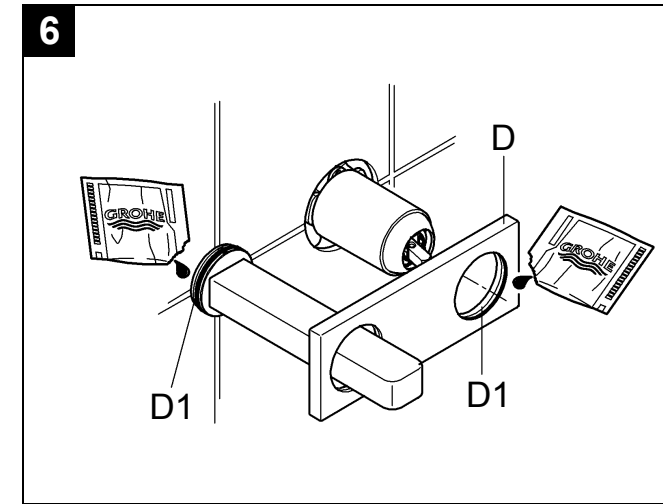

Design + Engineering GROHE Germany

96.620.131/ÄM 229897/02.14

**GROHE**  
  
 ENJOY WATER®

19 479

32 635

23 442

19 479  
23 442

Bitte diese Anleitung an den Benutzer der Armatur weitergeben!  
 Please pass these instructions on to the end user of the fitting!  
 S.v.p remettre cette instruction à l'utilisateur de la robinetterie!