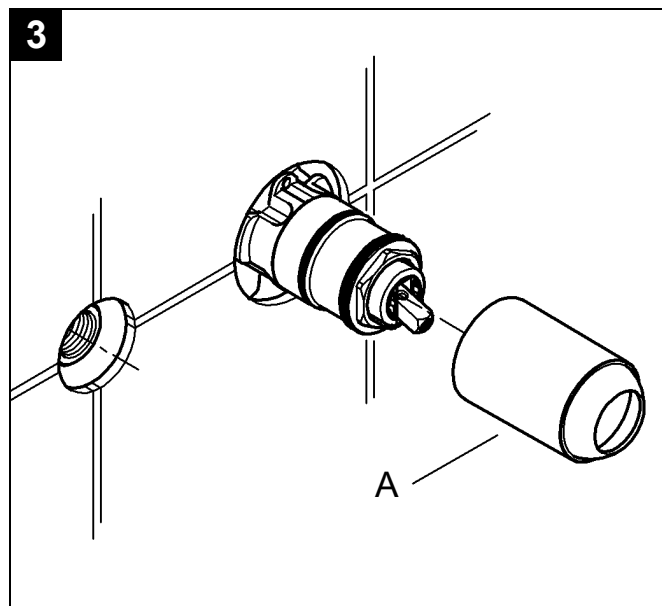

Design + Engineering GROHE Germany

96.620.131/ÄM 229897/02.14

**GROHE**  
  
 ENJOY WATER®

19 479

32 635

23 442

19 479  
23 442

Bitte diese Anleitung an den Benutzer der Armatur weitergeben!  
 Please pass these instructions on to the end user of the fitting!  
 S.v.p remettre cette instruction à l'utilisateur de la robinetterie!