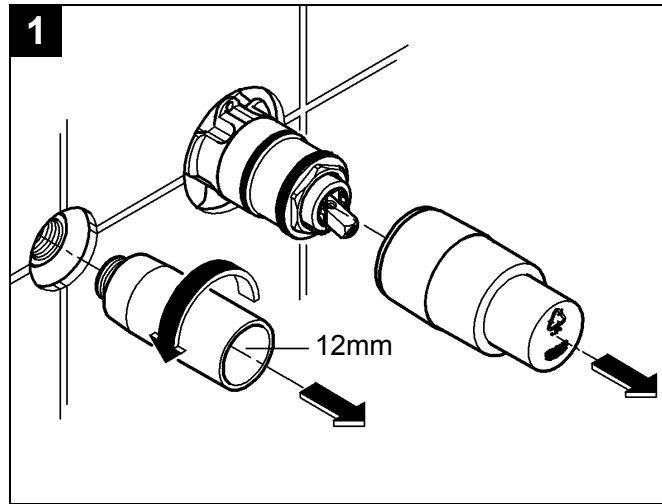

Design + Engineering GROHE Germany

96.620.131/ÄM 229897/02.14

**GROHE**  
  
 ENJOY WATER®

19 479

32 635

23 442

19 479  
23 442

Bitte diese Anleitung an den Benutzer der Armatur weitergeben!  
 Please pass these instructions on to the end user of the fitting!  
 S.v.p remettre cette instruction à l'utilisateur de la robinetterie!