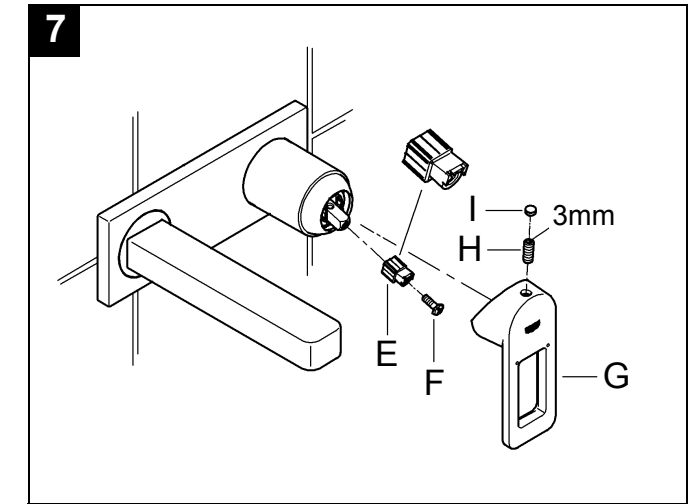

Design + Engineering GROHE Germany

96.620.131/ÄM 229897/02.14

**GROHE**  
  
 ENJOY WATER®

19 479

32 635

23 442

19 479  
23 442

Bitte diese Anleitung an den Benutzer der Armatur weitergeben!  
 Please pass these instructions on to the end user of the fitting!  
 S.v.p remettre cette instruction à l'utilisateur de la robinetterie!