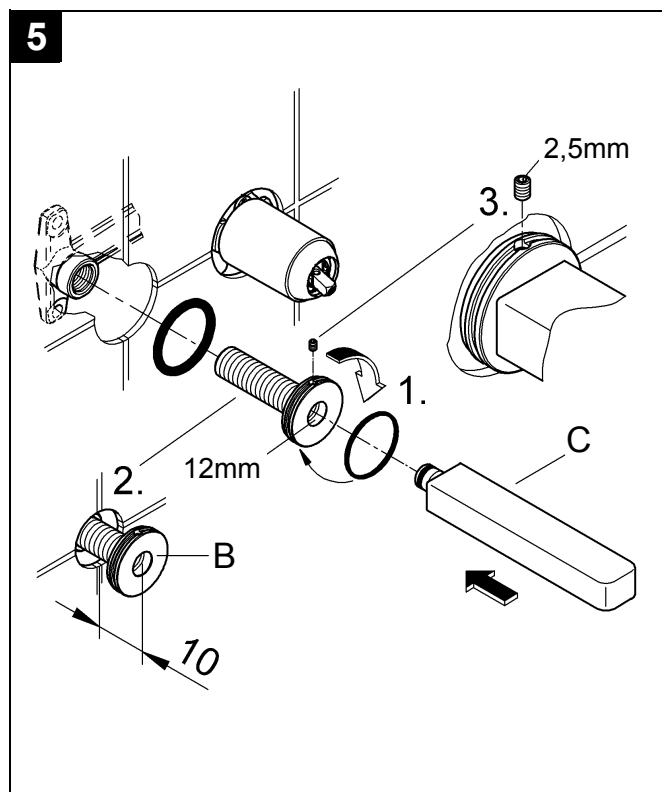

Design + Engineering GROHE Germany

96.620.131/ÄM 229897/02.14

**GROHE**  
  
 ENJOY WATER®

19 479

32 635

23 442

19 479  
23 442

Bitte diese Anleitung an den Benutzer der Armatur weitergeben!  
 Please pass these instructions on to the end user of the fitting!  
 S.v.p remettre cette instruction à l'utilisateur de la robinetterie!