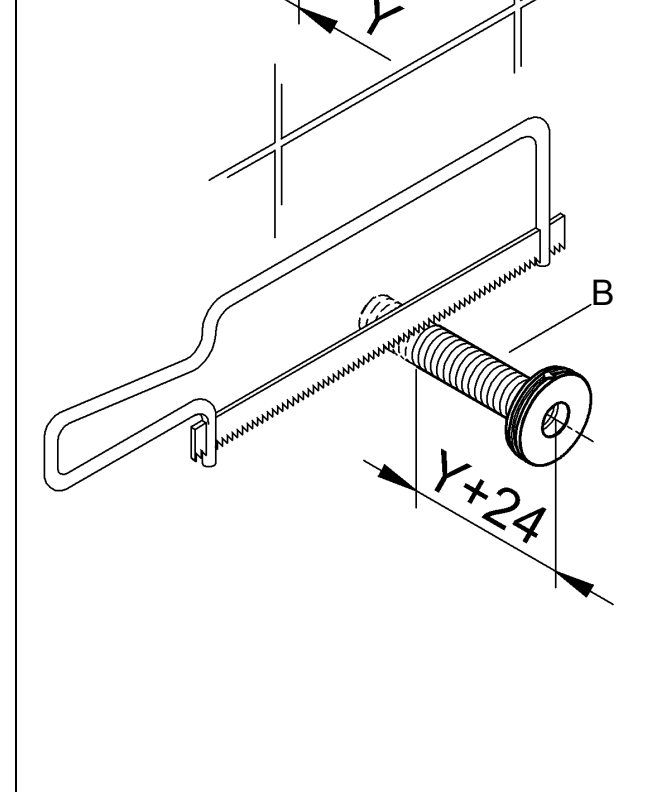

Design + Engineering GROHE Germany

96.620.131/ÄM 229897/02.14

**GROHE**  
  
 ENJOY WATER®

19 479

32 635

23 442

19 479  
23 442

Bitte diese Anleitung an den Benutzer der Armatur weitergeben!  
 Please pass these instructions on to the end user of the fitting!  
 S.v.p remettre cette instruction à l'utilisateur de la robinetterie!