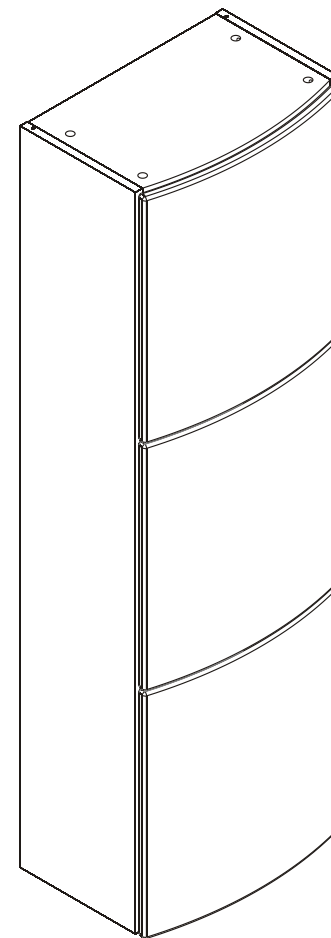

RAVAK®

X000000780

CZ	POSTRANNÍ SKŘÍŇKA VYSOKÁ	NÁVOD NA MONTÁŽ
DE	HOCHSCHRANK	MONTAGEANLEITUNG
HU	OLDALSÓ SZEKRÉNY, MAGAS	ÖSSZESZERELÉSI ÚTMUTATÓ
GB	SIDE CABINET, TALL	INSTALLATION INSTRUCTION
PL	SZAFKA BOCZNA WYSOKA	INSTRUKCJA MONTAŻU
RU	ВЫСОКИЙ БОКОВОЙ ШКАФЧИК	ИНСТРУКЦИЯ МОНТАЖА
SK	POSTRANNÁ SKRINKA VYSOKÁ	NÁVOD PRE MONTÁŽ
UA	ШАФКА БОКОВА ВИСОКА	ІНСТРУКЦІЯ З МОНТАЖУ