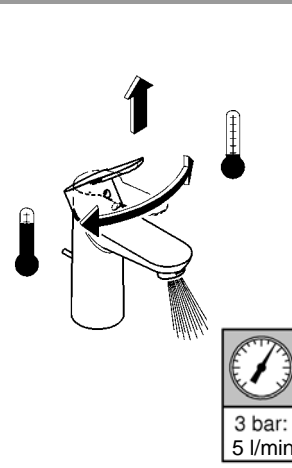

23 328
23 329
23 330
23 356
23 335
23 336
23 337
23 357
23 331
23 332
23 338
23 339

3 bar:
5 l/min