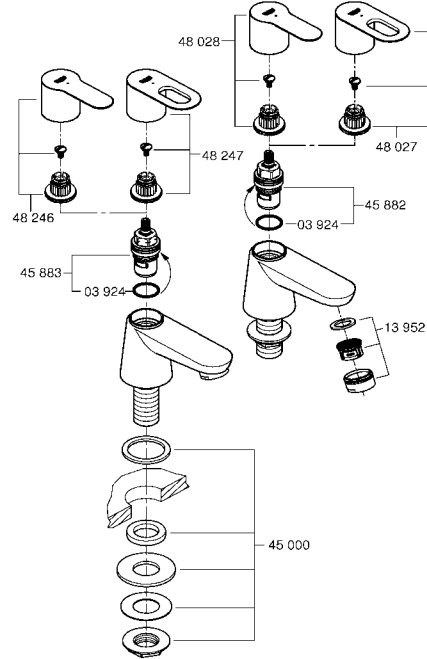

23 328
23 329
23 330
23 356
23 335
23 336
23 337
23 357
23 331
23 332
23 338
23 339

3 bar:
5 l/min

23 333
23 340

23 334
23 341

23 333
23 334
23 340
23 341

23 333
23 334
23 340
23 341

20 421
20 422

20 421
20 422

Смесители

Комплект поставки	20 421	23 328	23 329	23 330	23 356	23 331	23 332	23 333	23 334	20 421 00M
Смеситель для умывальника		X	X	X	X					
Смеситель для биде						X	X			
вертикальный кран	X									X
Смеситель для ванны									X	
Смеситель для душа								X		
S-образные эксцентрики								X	X	
вертикальное подсоединение										
гарнитур для душа										
Техническое руководство	X	X	X	X	X	X	X	X	X	X
Инструкция по уходу	X	X	X	X	X	X	X	X	X	X
Вес нетто, кг	0,8	1,2	1,1	1,1	1,3	1,2	1,1	1,5	2,2	1,6