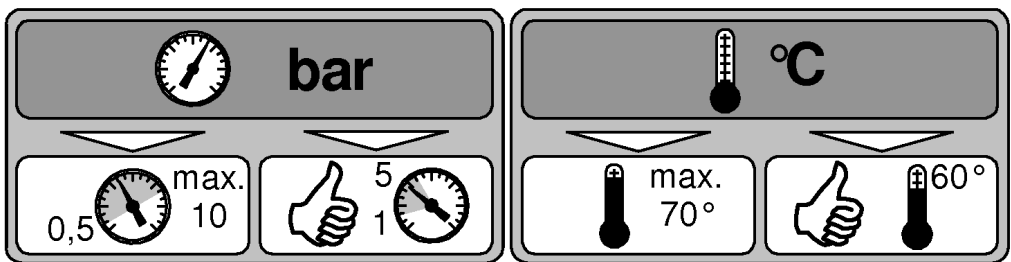

BAUEDGE/BAULOOP
DESIGN + ENGINEERING
GROHE GERMANY

99.0041.131/ÄM 229858/07.14

www.grohe.com

Pure Freude an Wasser

23 328
23 329
23 330
23 356
23 335
23 336
23 337
23 357

23 331
23 332
23 338
23 339

23 328
23 329
23 330
23 356
23 335
23 336
23 337
23 331
23 332
23 338
23 339