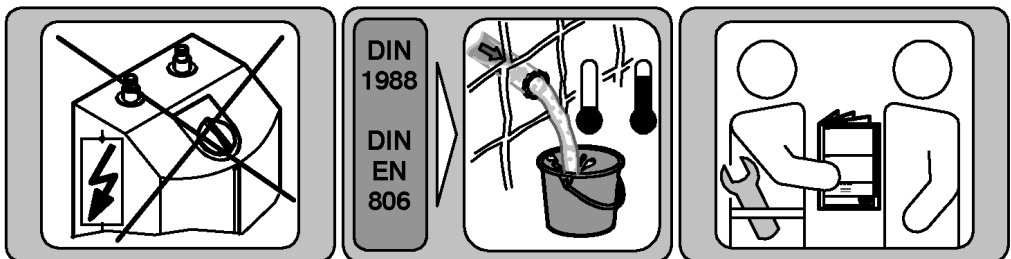

BAUEDGE/BAULOOP
DESIGN + ENGINEERING
GROHE GERMANY

99.0041.131/ÄM 229858/07.14

www.grohe.com

Pure Freude an Wasser

23 328
23 329
23 330
23 356
23 335
23 336
23 337
23 357

23 331
23 332
23 338
23 339

23 328
23 329
23 330
23 356
23 335
23 336
23 337
23 331
23 332
23 338
23 339