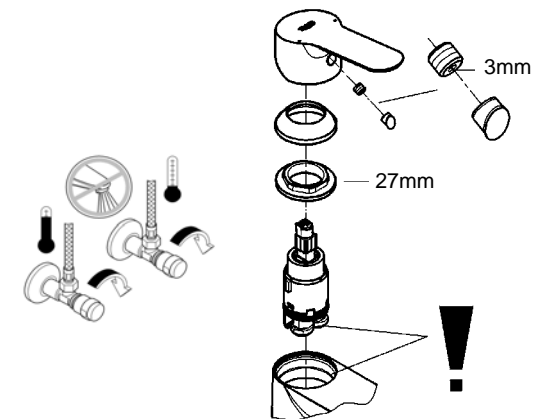

23 328
23 329
23 330
23 356
23 335
23 336
23 337
23 357

23 331
23 332
23 338
23 339

23 328
23 329
23 330
23 356
23 335
23 336
23 337
23 331
23 332
23 338
23 339

23 328
23 329
23 330
23 356
23 335
23 336
23 337
23 357
23 331
23 332
23 338
23 339

3 bar:
5 l/min