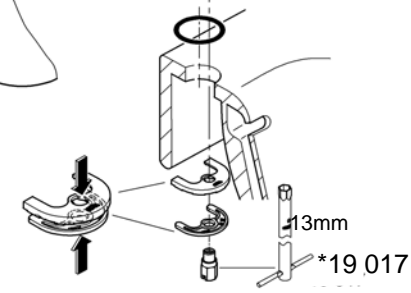

23 328
23 329
23 330
23 356
23 335
23 336
23 337
23 357
23 331
23 332
23 338
23 339

3 bar:
5 l/min