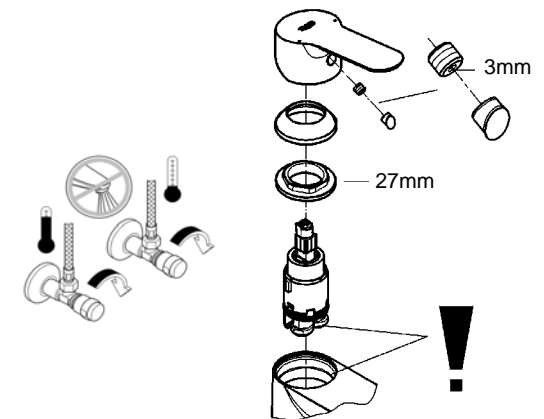

23 328
23 329
23 330
23 356
23 335
23 336
23 337
23 357

23 331
23 332
23 338
23 339

23 328
23 329
23 330
23 356
23 335
23 336
23 337
23 331
23 332
23 338
23 339

23 328
23 329
23 330
23 356
23 335
23 336
23 337
23 357
23 331
23 332
23 338
23 339

3 bar:
5 l/min