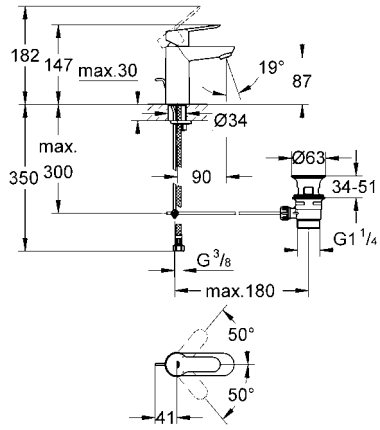

BAUEDGE/BAULOOP
DESIGN + ENGINEERING
GROHE GERMANY

99.0041.131/ÄM 229858/07.14

www.grohe.com

Pure Freude an Wasser

23 328
23 329
23 330
23 356
23 335
23 336
23 337
23 357

23 331
23 332
23 338
23 339

23 328
23 329
23 330
23 356
23 335
23 336
23 337
23 331
23 332
23 338
23 339