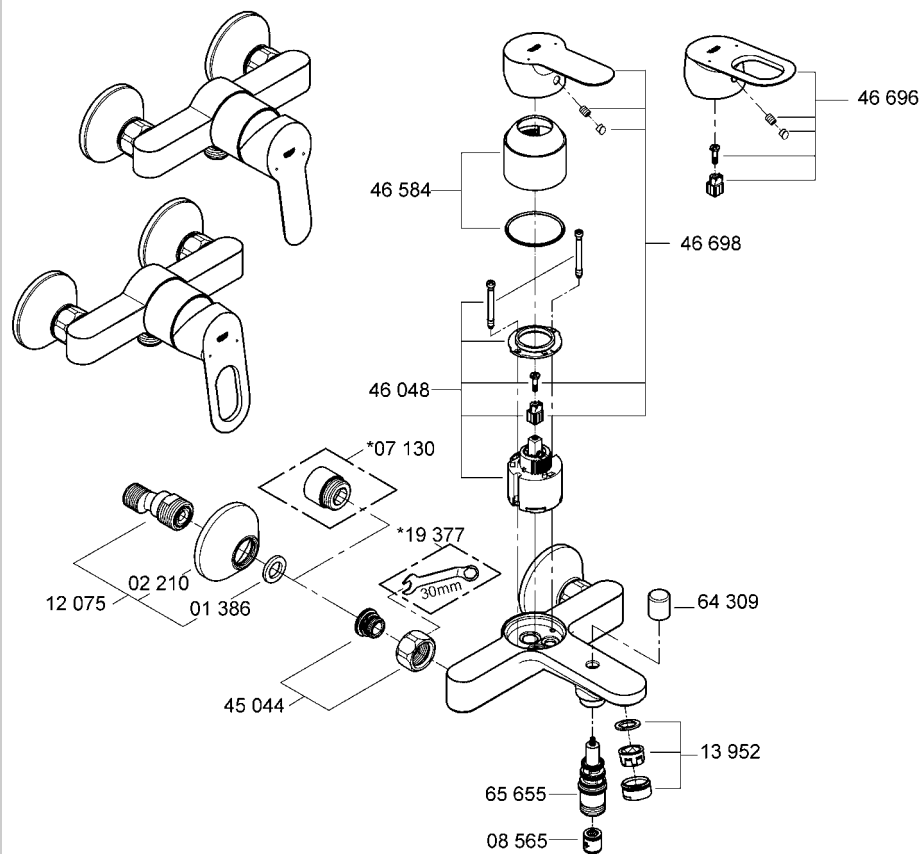

23 333
23 334
23 340
23 341