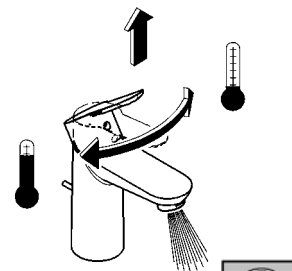

23 328
23 329
23 330
23 356
23 335
23 336
23 337
23 357
23 331
23 332
23 338
23 339

3 bar:
5 l/min