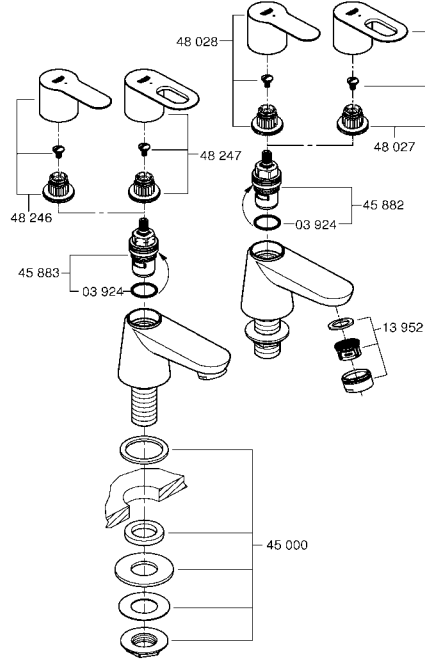

23 328
23 329
23 330
23 356
23 335
23 336
23 337
23 357
23 331
23 332
23 338
23 339

3 bar:
5 l/min

23 333
23 340

23 334
23 341

23 333
23 334
23 340
23 341

23 333
23 334
23 340
23 341

20 421
20 422

20 421
20 422

Смесители

Комплект поставки	20 421	23 328	23 329	23 330	23 356	23 331	23 332	23 333	23 334	20 421 00M
Смеситель для умывальника		X	X	X	X					
Смеситель для биде						X	X			
вертикальный кран	X									X
Смеситель для ванны									X	
Смеситель для душа								X		
S-образные эксцентрики								X	X	
вертикальное подсоединение										
гарнитур для душа										
Техническое руководство	X	X	X	X	X	X	X	X	X	X
Инструкция по уходу	X	X	X	X	X	X	X	X	X	X
Вес нетто, кг	0,8	1,2	1,1	1,1	1,3	1,2	1,1	1,5	2,2	1,6