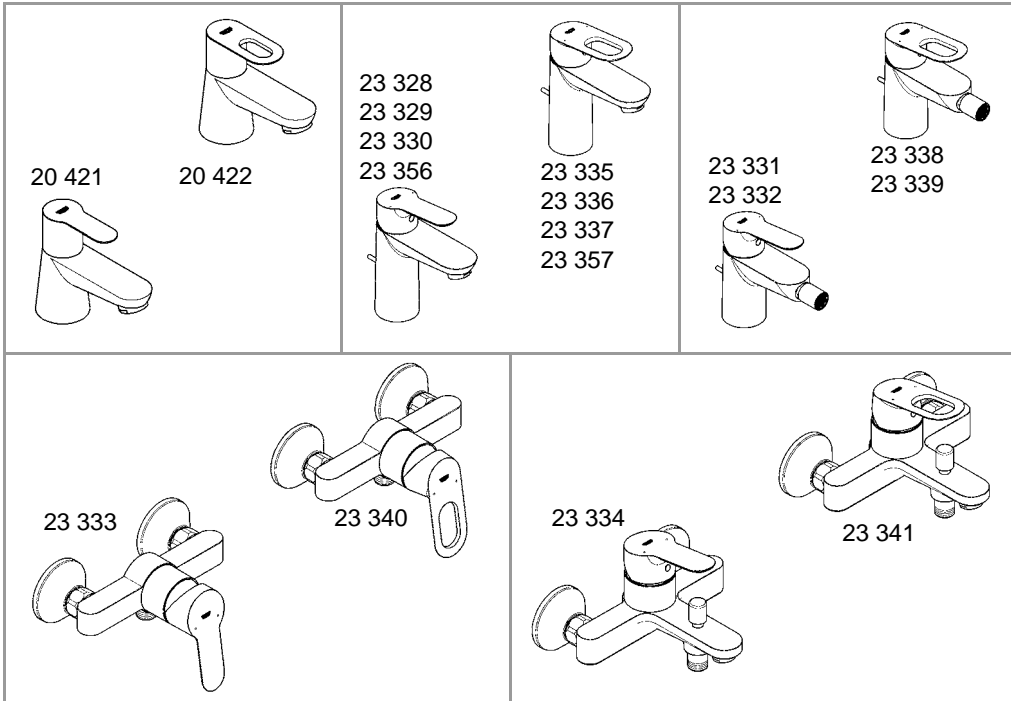

BAUEDGE/BAULOOP
DESIGN + ENGINEERING
GROHE GERMANY

99.0041.131/ÄM 229858/07.14

www.grohe.com

Pure Freude an Wasser

23 328
23 329
23 330
23 356
23 335
23 336
23 337
23 357

23 331
23 332
23 338
23 339

23 328
23 329
23 330
23 356
23 335
23 336
23 337
23 331
23 332
23 338
23 339