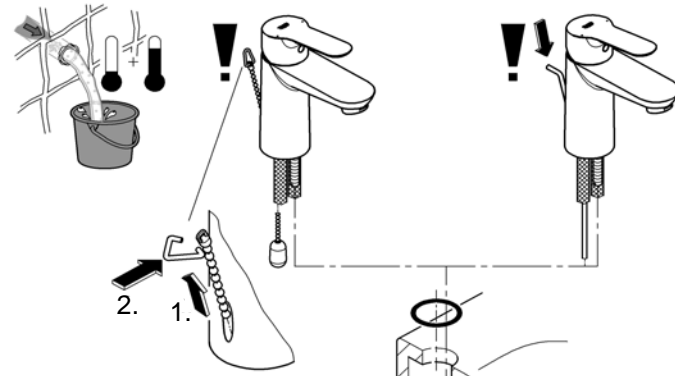

23 328
23 329
23 330
23 356
23 335
23 336
23 337
23 357
23 331
23 332
23 338
23 339

3 bar:
5 l/min