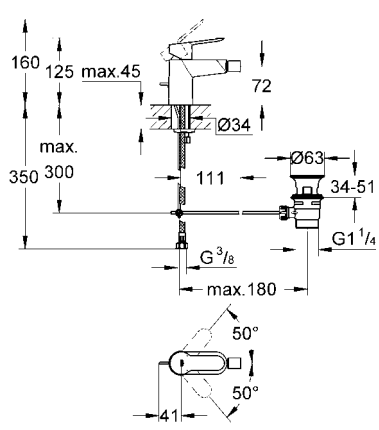

BAUEDGE/BAULOOP
DESIGN + ENGINEERING
GROHE GERMANY

99.0041.131/ÄM 229858/07.14

www.grohe.com

Pure Freude an Wasser

23 328
23 329
23 330
23 356
23 335
23 336
23 337
23 357

23 331
23 332
23 338
23 339

23 328
23 329
23 330
23 356
23 335
23 336
23 337
23 331
23 332
23 338
23 339