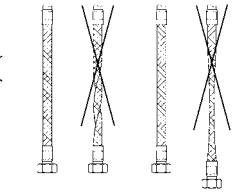

BAUEDGE/BAULOOP
DESIGN + ENGINEERING
GROHE GERMANY

99.0041.131/ÄM 229858/07.14

www.grohe.com

Pure Freude an Wasser

23 328
23 329
23 330
23 356
23 335
23 336
23 337
23 357

23 331
23 332
23 338
23 339

23 328
23 329
23 330
23 356
23 335
23 336
23 337
23 331
23 332
23 338
23 339

23 328
23 329
23 330
23 356
23 335
23 336
23 337
23 357
23 331
23 332
23 338
23 339

3 bar:
5 l/min

23 333
23 340

23 334
23 341

23 333
23 334
23 340
23 341

23 333
23 334
23 340
23 341

20 421
20 422

20 421
20 422