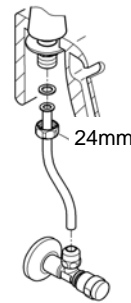

BAUEDGE/BAULOOP
DESIGN + ENGINEERING
GROHE GERMANY

99.0041.131/ÄM 229858/07.14

www.grohe.com

Pure Freude an Wasser

23 328
23 329
23 330
23 356
23 335
23 336
23 337
23 357

23 331
23 332
23 338
23 339

23 328
23 329
23 330
23 356
23 335
23 336
23 337
23 331
23 332
23 338
23 339

23 328
23 329
23 330
23 356
23 335
23 336
23 337
23 357
23 331
23 332
23 338
23 339

3 bar:
5 l/min

23 333
23 340

23 334
23 341

23 333
23 334
23 340
23 341

23 333
23 334
23 340
23 341

20 421
20 422

20 421
20 422