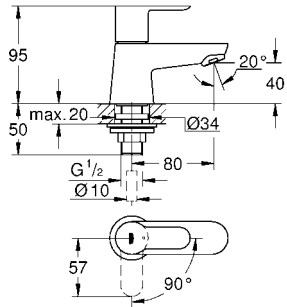

23 328
23 329
23 330
23 356
23 335
23 336
23 337
23 357
23 331
23 332
23 338
23 339

3 bar:
5 l/min

23 333
23 340

23 334
23 341

23 333
23 334
23 340
23 341

23 333
23 334
23 340
23 341

20 421
20 422

20 421
20 422

Смесители

Комплект поставки	20 421	23 328	23 329	23 330	23 356	23 331	23 332	23 333	23 334	20 421 00M
Смеситель для умывальника		X	X	X	X					
Смеситель для биде						X	X			
вертикальный кран	X									X
Смеситель для ванны									X	
Смеситель для душа								X		
S-образные эксцентрики								X	X	
вертикальное подсоединение										
гарнитур для душа										
Техническое руководство	X	X	X	X	X	X	X	X	X	X
Инструкция по уходу	X	X	X	X	X	X	X	X	X	X
Вес нетто, кг	0,8	1,2	1,1	1,1	1,3	1,2	1,1	1,5	2,2	1,6