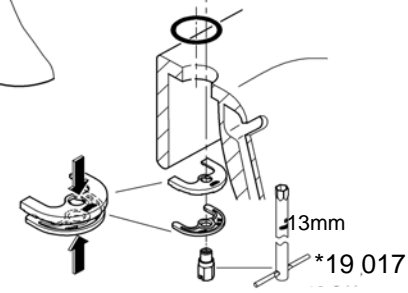

23 328
23 329
23 330
23 356
23 335
23 336
23 337
23 357
23 331
23 332
23 338
23 339

3 bar:
5 l/min