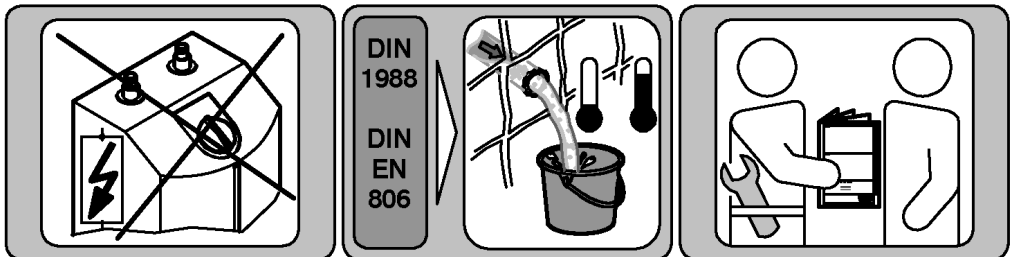

BAUEDGE/BAULOOP
DESIGN + ENGINEERING
GROHE GERMANY

99.0041.131/ÄM 229858/07.14

www.grohe.com

Pure Freude an Wasser

23 328
23 329
23 330
23 356
23 335
23 336
23 337
23 357

23 331
23 332
23 338
23 339

23 328
23 329
23 330
23 356
23 335
23 336
23 337
23 331
23 332
23 338
23 339