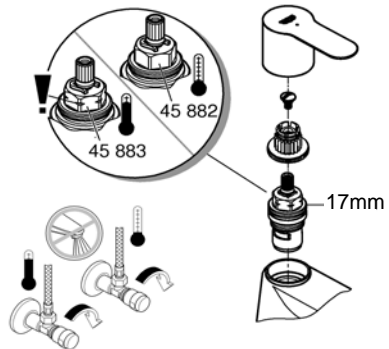

23 328
23 329
23 330
23 356
23 335
23 336
23 337
23 357
23 331
23 332
23 338
23 339

3 bar:
5 l/min

23 333
23 340

23 334
23 341

23 333
23 334
23 340
23 341

23 333
23 334
23 340
23 341

20 421
20 422

20 421
20 422

Смесители

Комплект поставки	20 421	23 328	23 329	23 330	23 356	23 331	23 332	23 333	23 334	20 421 00M
Смеситель для умывальника		X	X	X	X					
Смеситель для биде						X	X			
вертикальный кран	X									X
Смеситель для ванны									X	
Смеситель для душа								X		
S-образные эксцентрики								X	X	
вертикальное подсоединение										
гарнитур для душа										
Техническое руководство	X	X	X	X	X	X	X	X	X	X
Инструкция по уходу	X	X	X	X	X	X	X	X	X	X
Вес нетто, кг	0,8	1,2	1,1	1,1	1,3	1,2	1,1	1,5	2,2	1,6