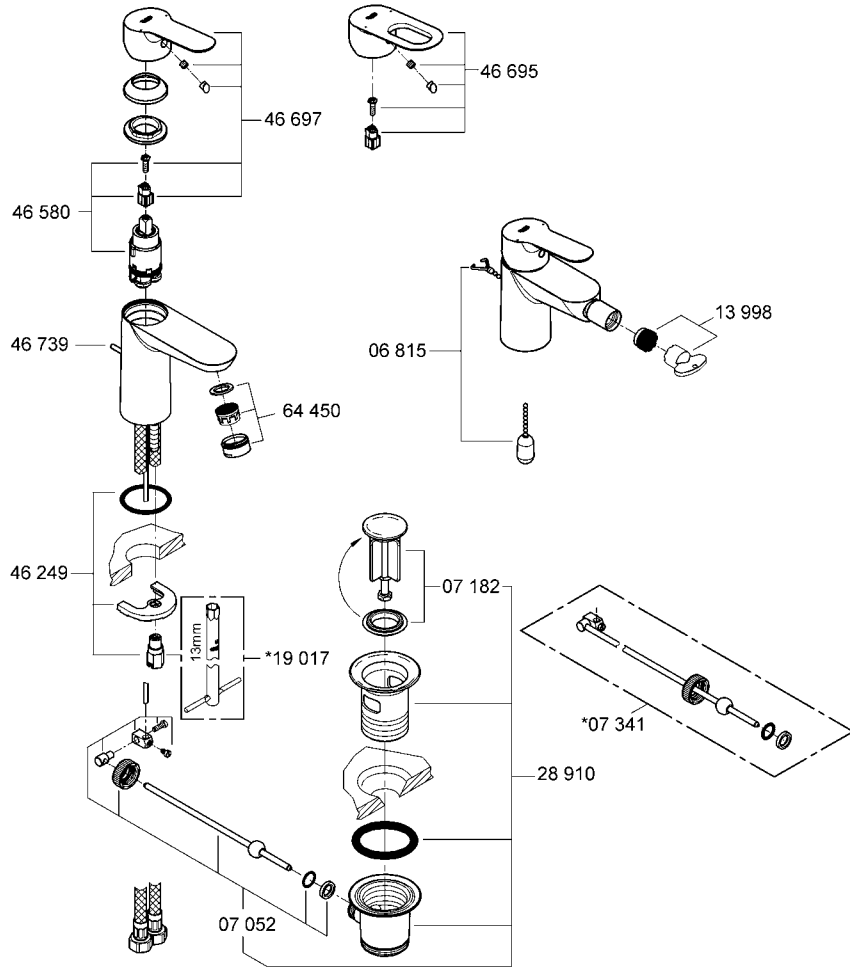

BAUEDGE/BAULOOP
DESIGN + ENGINEERING
GROHE GERMANY

99.0041.131/ÄM 229858/07.14

www.grohe.com

Pure Freude an Wasser

23 328
23 329
23 330
23 356
23 335
23 336
23 337
23 357

23 331
23 332
23 338
23 339

23 328
23 329
23 330
23 356
23 335
23 336
23 337
23 331
23 332
23 338
23 339