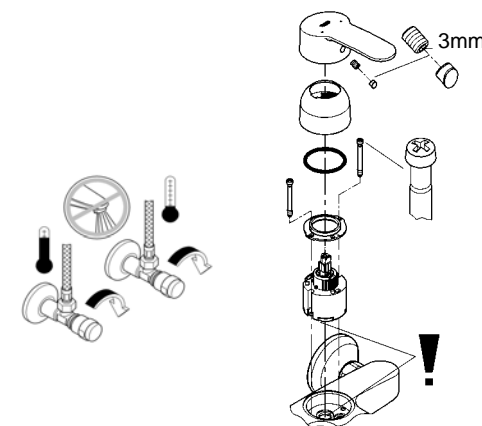

23 333
23 334
23 340
23 341