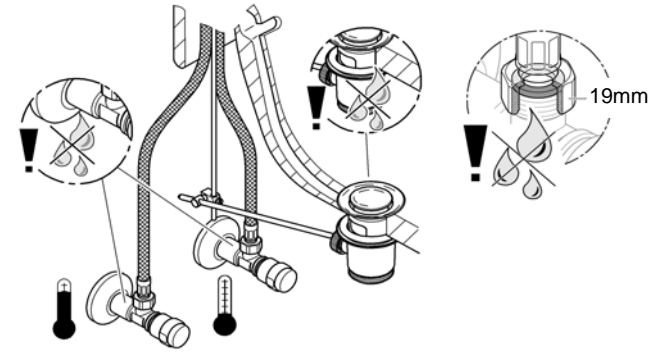

23 328
23 329
23 330
23 356
23 335
23 336
23 337
23 357
23 331
23 332
23 338
23 339

3 bar:
5 l/min