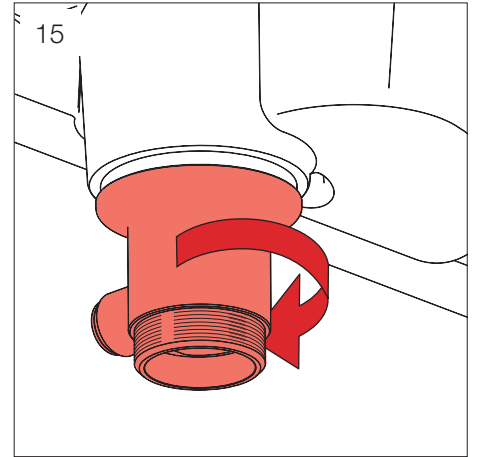

LAUFEN

8.9830.1.000.000.1

Service

pict. 1 - 5 pict. 6 - 9

LAUFEN

Laufen Bathrooms AG
 Wahlenstrasse 46
 CH-4242 Laufen, Switzerland
 www.laufen.com