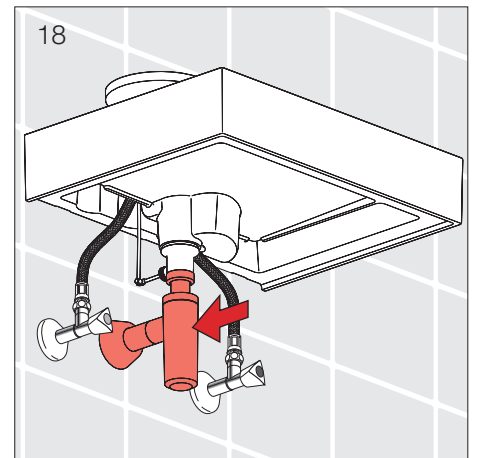

LAUFEN

8.9830.1.000.000.1

Service

pict. 1 - 5 pict. 6 - 9

LAUFEN

Laufen Bathrooms AG
 Wahlenstrasse 46
 CH-4242 Laufen, Switzerland
 www.laufen.com