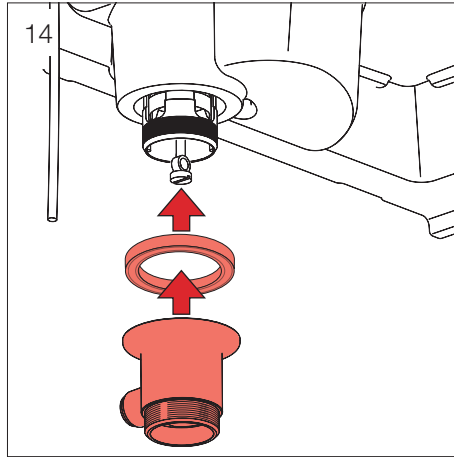

LAUFEN

8.9830.1.000.000.1

Service

pict. 1 - 5 pict. 6 - 9

LAUFEN

Laufen Bathrooms AG
 Wahlenstrasse 46
 CH-4242 Laufen, Switzerland
 www.laufen.com