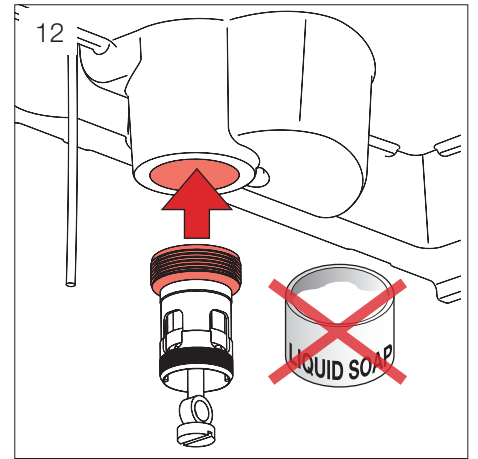

LAUFEN

8.9830.1.000.000.1

Service

pict. 1 - 5 pict. 6 - 9

LAUFEN

Laufen Bathrooms AG
 Wahlenstrasse 46
 CH-4242 Laufen, Switzerland
 www.laufen.com