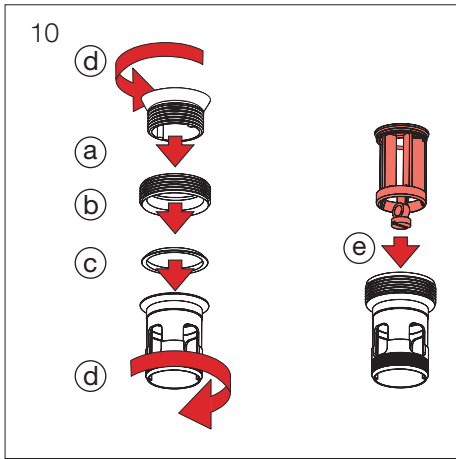

LAUFEN

8.9830.1.000.000.1

Service

pict. 1 - 5 pict. 6 - 9

LAUFEN

Laufen Bathrooms AG
 Wahlenstrasse 46
 CH-4242 Laufen, Switzerland
 www.laufen.com