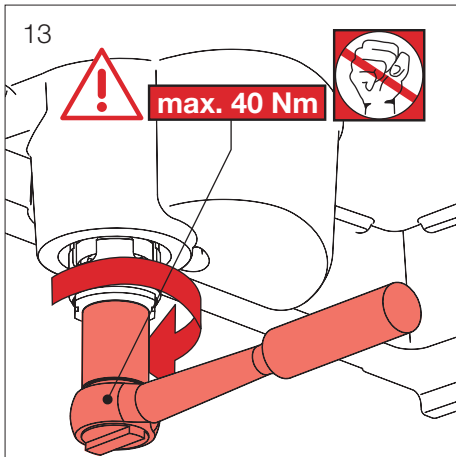

LAUFEN

8.9830.1.000.000.1

Service

pict. 1 - 5 pict. 6 - 9

LAUFEN

Laufen Bathrooms AG
 Wahlenstrasse 46
 CH-4242 Laufen, Switzerland
 www.laufen.com