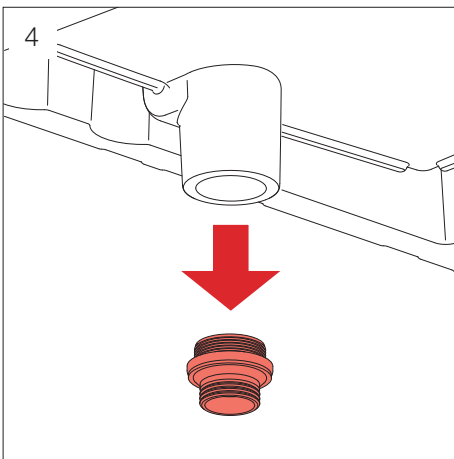

LAUFEN

8.9830.1.000.000.1

Service

pict. 1 - 5 pict. 6 - 9

LAUFEN

Laufen Bathrooms AG
 Wahlenstrasse 46
 CH-4242 Laufen, Switzerland
 www.laufen.com