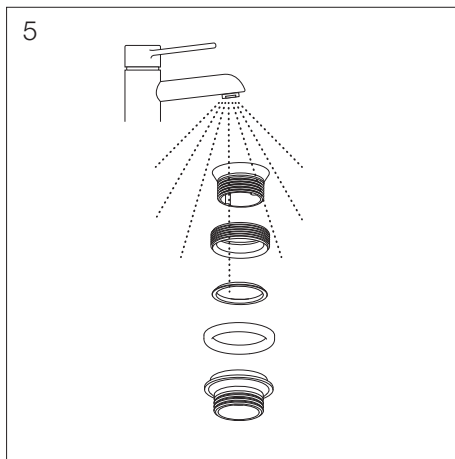

LAUFEN

8.9830.1.000.000.1

Service

pict. 1 - 5 pict. 6 - 9

LAUFEN

Laufen Bathrooms AG
 Wahlenstrasse 46
 CH-4242 Laufen, Switzerland
 www.laufen.com