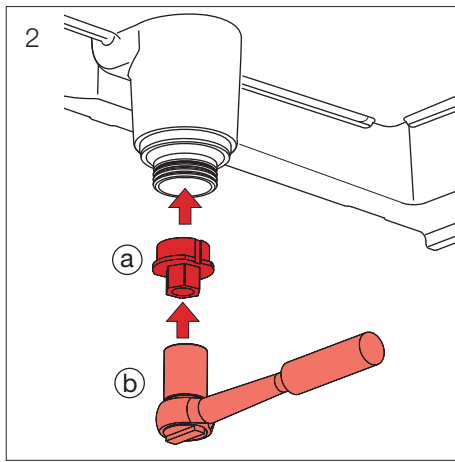

LAUFEN

8.9830.1.000.000.1

Service

pict. 1 - 5 pict. 6 - 9

LAUFEN

Laufen Bathrooms AG
 Wahlenstrasse 46
 CH-4242 Laufen, Switzerland
 www.laufen.com