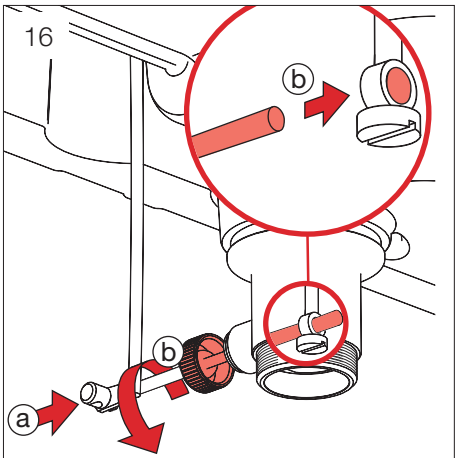

LAUFEN

8.9830.1.000.000.1

Service

pict. 1 - 5 pict. 6 - 9

LAUFEN

Laufen Bathrooms AG
 Wahlenstrasse 46
 CH-4242 Laufen, Switzerland
 www.laufen.com