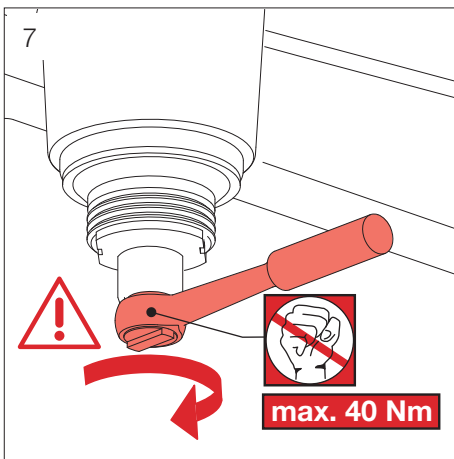

LAUFEN

8.9830.1.000.000.1

Service

pict. 1 - 5 pict. 6 - 9

LAUFEN

Laufen Bathrooms AG
 Wahlenstrasse 46
 CH-4242 Laufen, Switzerland
 www.laufen.com