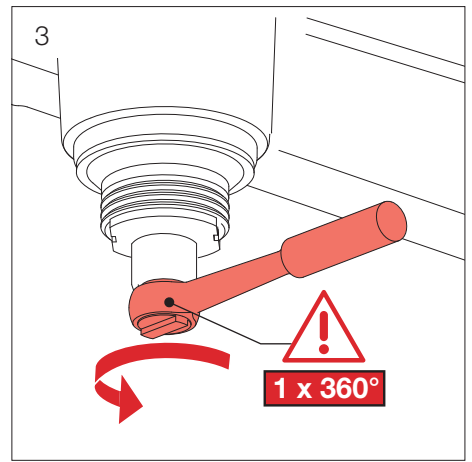

LAUFEN

8.9830.1.000.000.1

Service

pict. 1 - 5 pict. 6 - 9

LAUFEN

Laufen Bathrooms AG
 Wahlenstrasse 46
 CH-4242 Laufen, Switzerland
 www.laufen.com