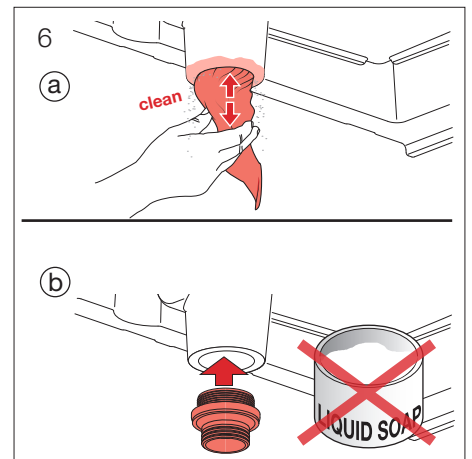

LAUFEN

8.9830.1.000.000.1

Service

pict. 1 - 5 pict. 6 - 9

LAUFEN

Laufen Bathrooms AG
 Wahlenstrasse 46
 CH-4242 Laufen, Switzerland
 www.laufen.com