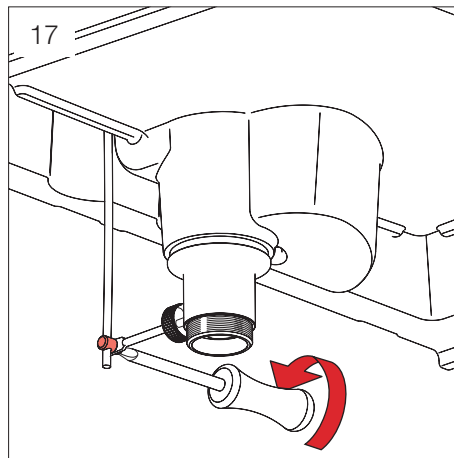

LAUFEN

8.9830.1.000.000.1

Service

pict. 1 - 5 pict. 6 - 9

LAUFEN

Laufen Bathrooms AG
 Wahlenstrasse 46
 CH-4242 Laufen, Switzerland
 www.laufen.com