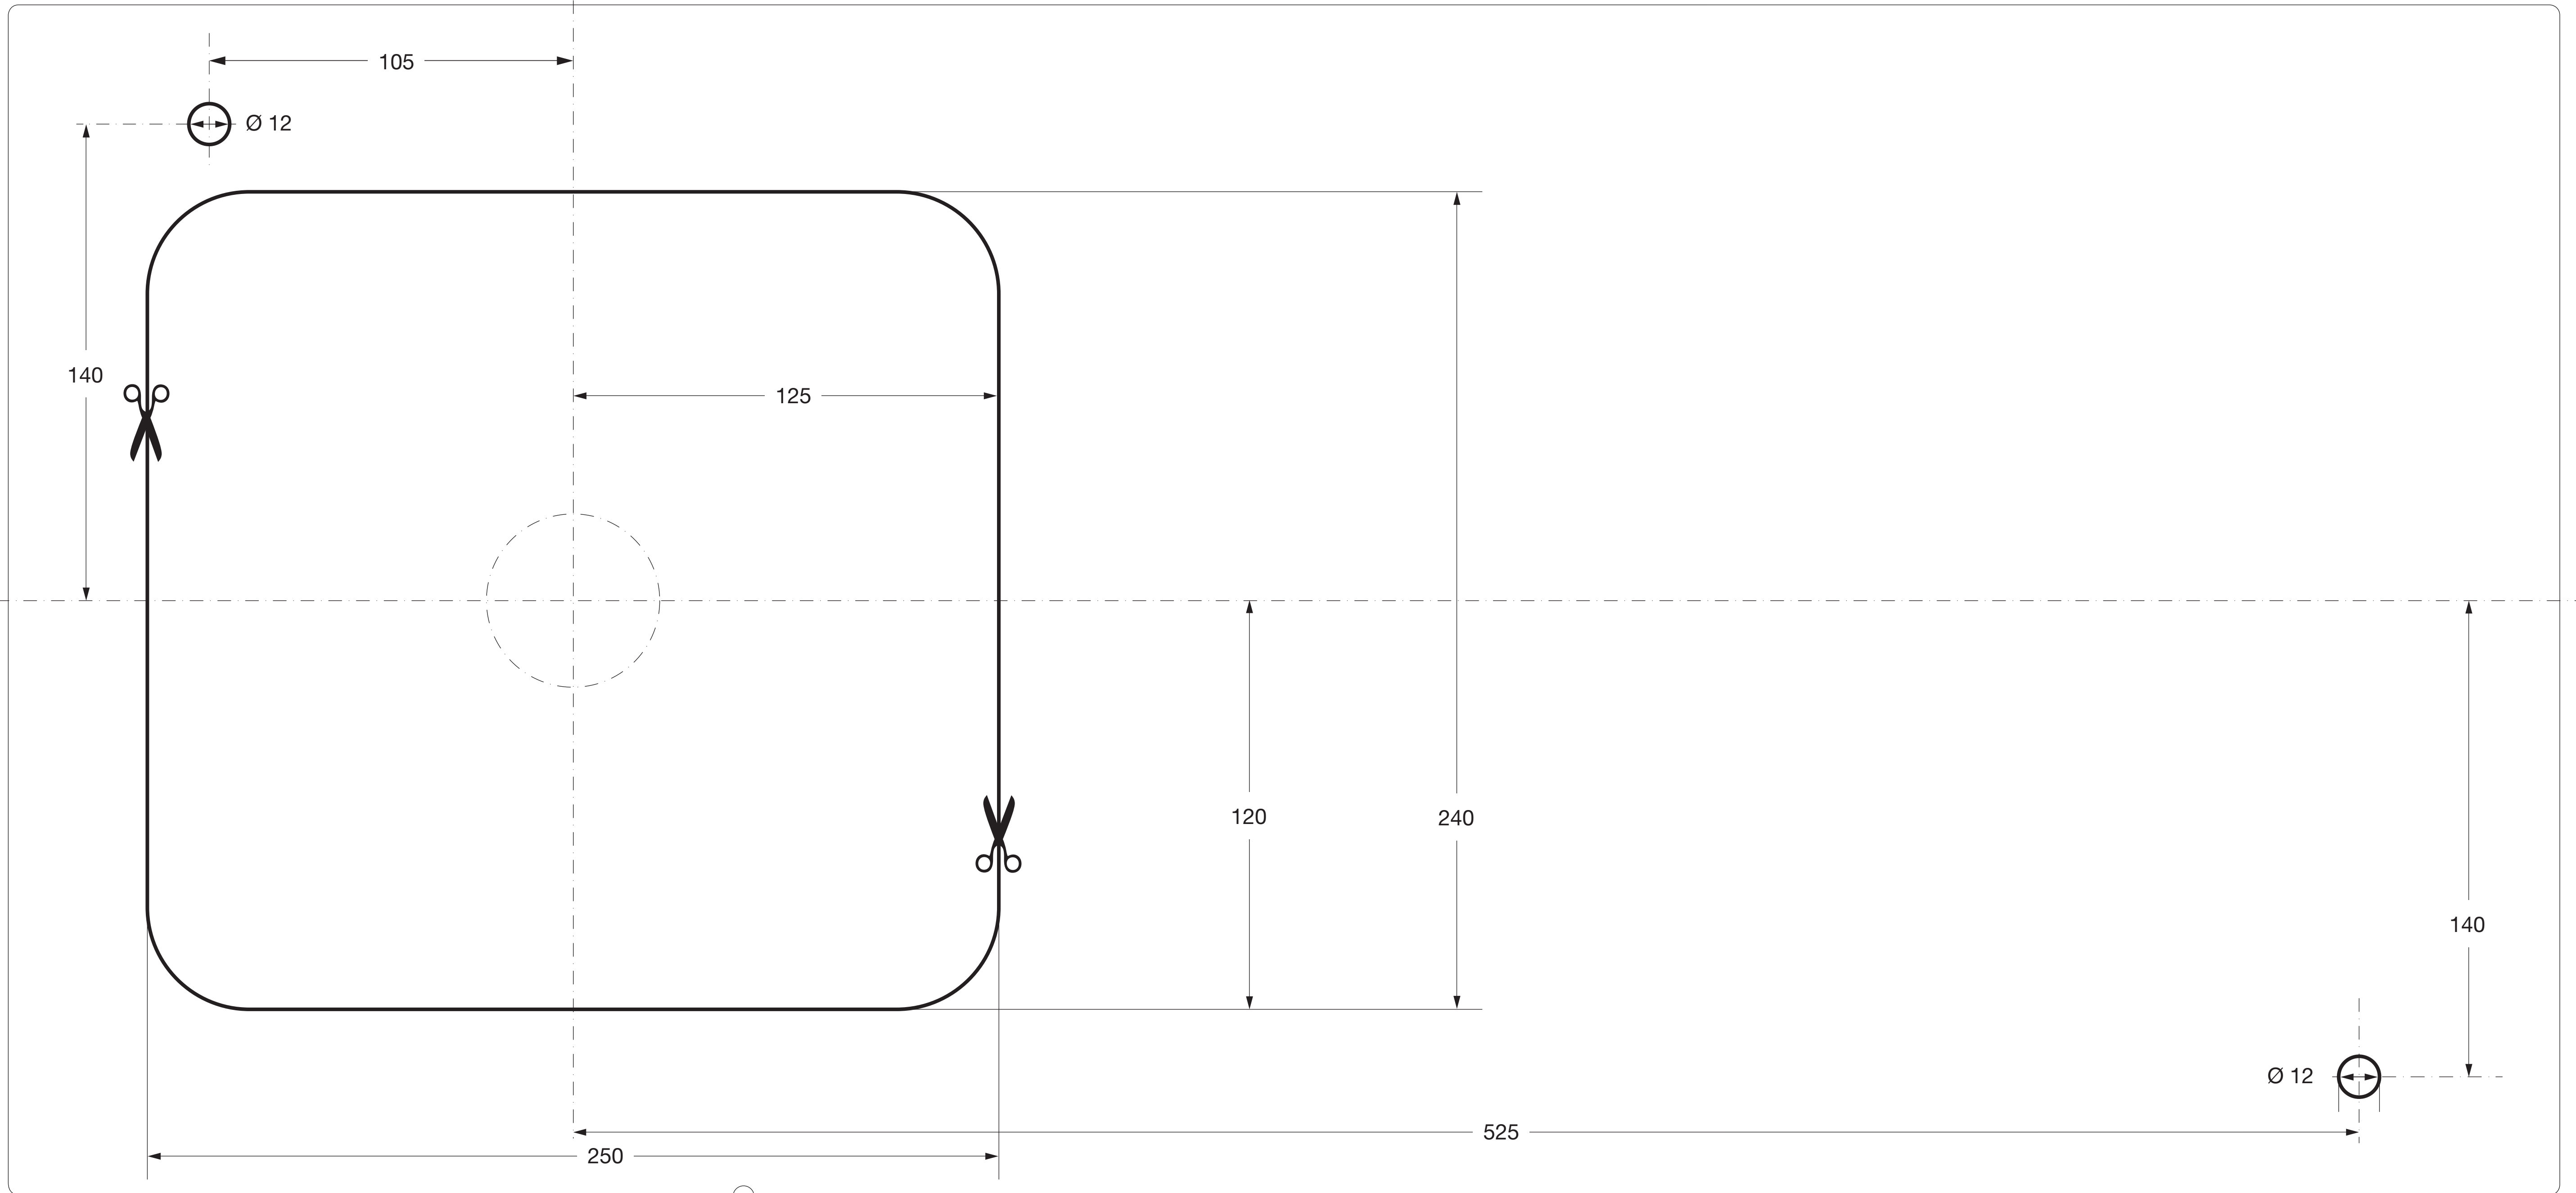

LAUFEN

Laufen Bathrooms AG
Wahlenstrasse 46
CH-4242 Laufen, Switzerland
www.laufen.com

DE/FR/IT/EN/ES/NL/CS/LT/PL/HU/RU/BG

Aussenkontur Keramik
Contour externe ceramique
Profilo esterno ceramica
Outer Contour Ceramic
Contorno exterior cerámica
Buitenste omtrek keramiek

Tvarovaná keramika
Kontúra keramika
Kształt ceramik
A kerámia külső kontúrja
Формы керамики
Керамична форма

vorne - devant - fronte - front - delante - voorzijde - předek
priekis - przód - elől
передняя часть - предна част