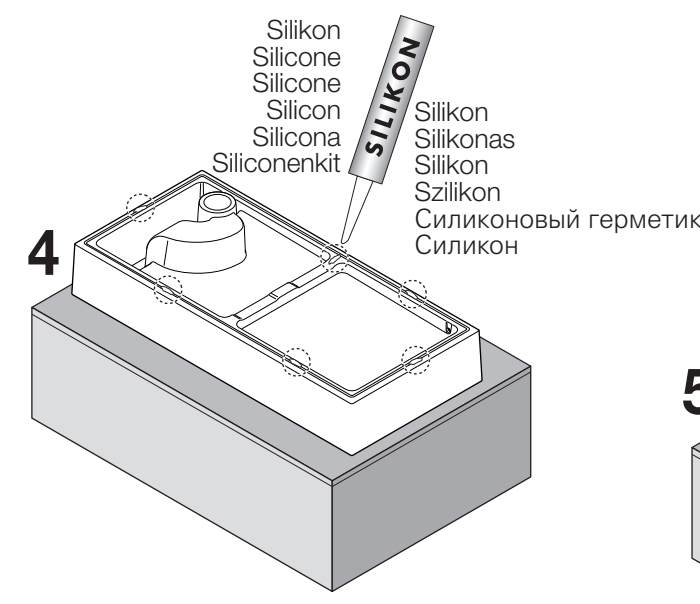

LAUFEN

Kartell by Laufen

8.1233.2
Waschtisch-Schale
Vasque pour table de toilette
Bacino
Washbasin in bowl
Lavabo de sobreencimera
Waskom
Umyvadlová misa
Praustuvas – dubuo
Umywalka nabladowa
Mosdótá
Раковина-чаша
Стоящ умивалник

8.9833.2
Schablone
Gabarit
Sagoma
Template
Plantilla
Sjabloon
Šablona
Šablona
Szablon
Sablon
Лекало
Шаблон