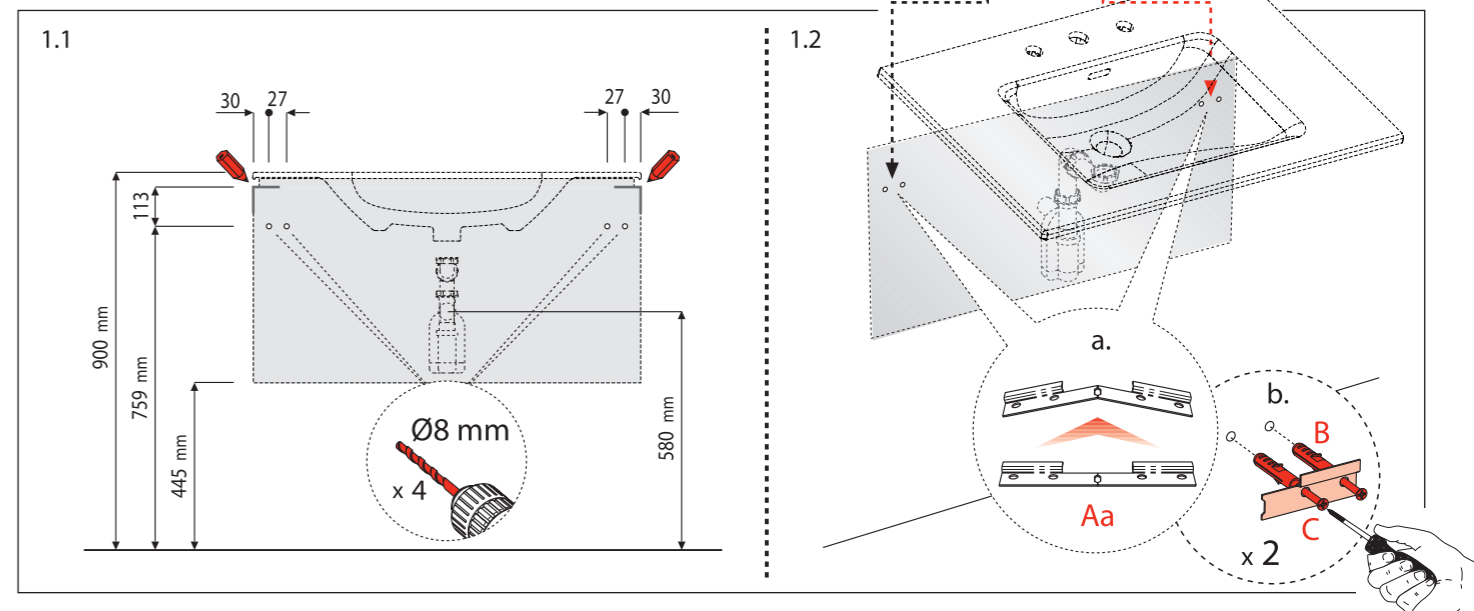

8.6096.1/2
 X . 595 mm
 Y . 440 mm
 Z . 495 mm

8.6096.3/4
 X . 790 mm
 Y . 440 mm
 Z . 495 mm

8.6096.5/6
 X . 990 mm
 Y . 440 mm
 Z . 495 mm

OPTIONAL
 art. 4.9095.2

OPTIONAL
 art. 4.8310.2

LAUFEN

Laufen Bathrooms AG
 Wahlenstrasse 46
 CH-4242 Laufen, Switzerland
 www.laufen.com