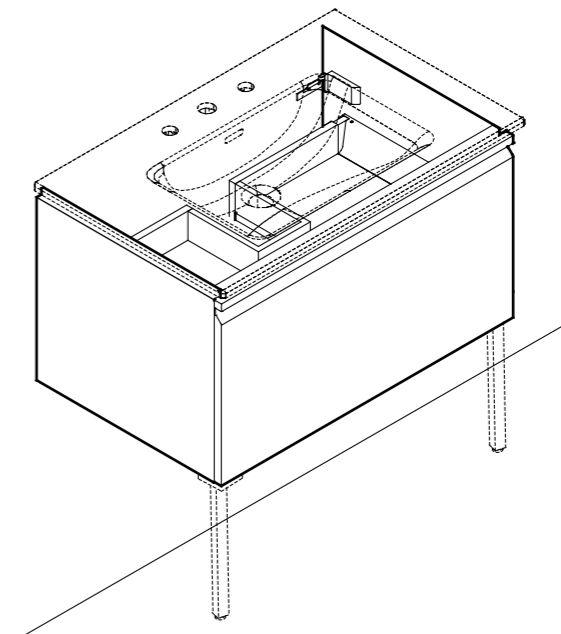

LAUFEN

8.6096.1/2 / 8.6096.3/4 / 8.6096.5/6

PRO S combi

Garantie/Haftung nur bei Montage gemäss Anleitung.
 Responsabilité/garantie à condition d'observer les instructions de montage.
 Garanzia valida solo se si rispettano le istruzioni di montaggio.
 The warranty/liability only applies when installation is effected as per the instructions.
 La garantía solamente será válida si se siguen las instrucciones de instalación.
 Garantie/aansprakelijkheid uitsluitend van kracht indien volgens de instructies is geïnstalleerd.
 Záruka a ručení za vady jsou poskytovány za podmínky, že montáž je provedena v souladu s tímto návodem.
 Garantija taikoma tik tuo atveju, kai montavimas yra atliktas tiksliai pagal instrukciją.
 Gwarancja obejmuje wyrób jedynie wówczas gdy montaż został przeprowadzony zgodnie z instrukcją.
 Szavatosság/jótállás csak az útmutató szerinti szerelés esetén.
 Мы предоставляем гарантию и несем ответственность, только если монтаж произведен в соответствии с инструкцией по монтажу.
 Гаранцията/отговорността е валидна само когато монтажът е изпълнен както е указано в инструкцията.

8.6096.1/2
 X . 595 mm
 Y . 440 mm
 Z . 495 mm

8.6096.3/4
 X . 790 mm
 Y . 440 mm
 Z . 495 mm

8.6096.5/6
 X . 990 mm
 Y . 440 mm
 Z . 495 mm

OPTIONAL
 art. 4.9095.2

OPTIONAL
 art. 4.8310.2

LAUFEN

Laufen Bathrooms AG
 Wahlenstrasse 46
 CH-4242 Laufen, Switzerland
 www.laufen.com