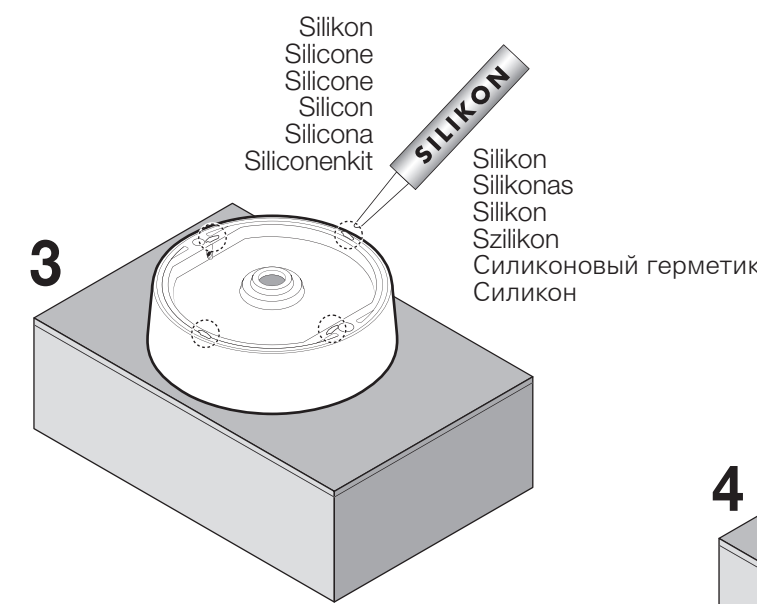

8.1233.1
Waschtisch-Schale
Vasque pour table de toilette
Bacino
Washbasin in bowl
Lavabo de sobreencimera
Waskom
Umyvadlová misa
Praustuvas – dubuo
Umywalka nablutowa
Mosdótá
Раковина-чаша
Стоящ умивалник

8.9833.1
Schablone
Gabarit
Sagoma
Template
Plantilla
Šjabloon
Šablona
Šablonas
Szablon
Sablon
Лекало
Шаблон

Max. 5 Nm