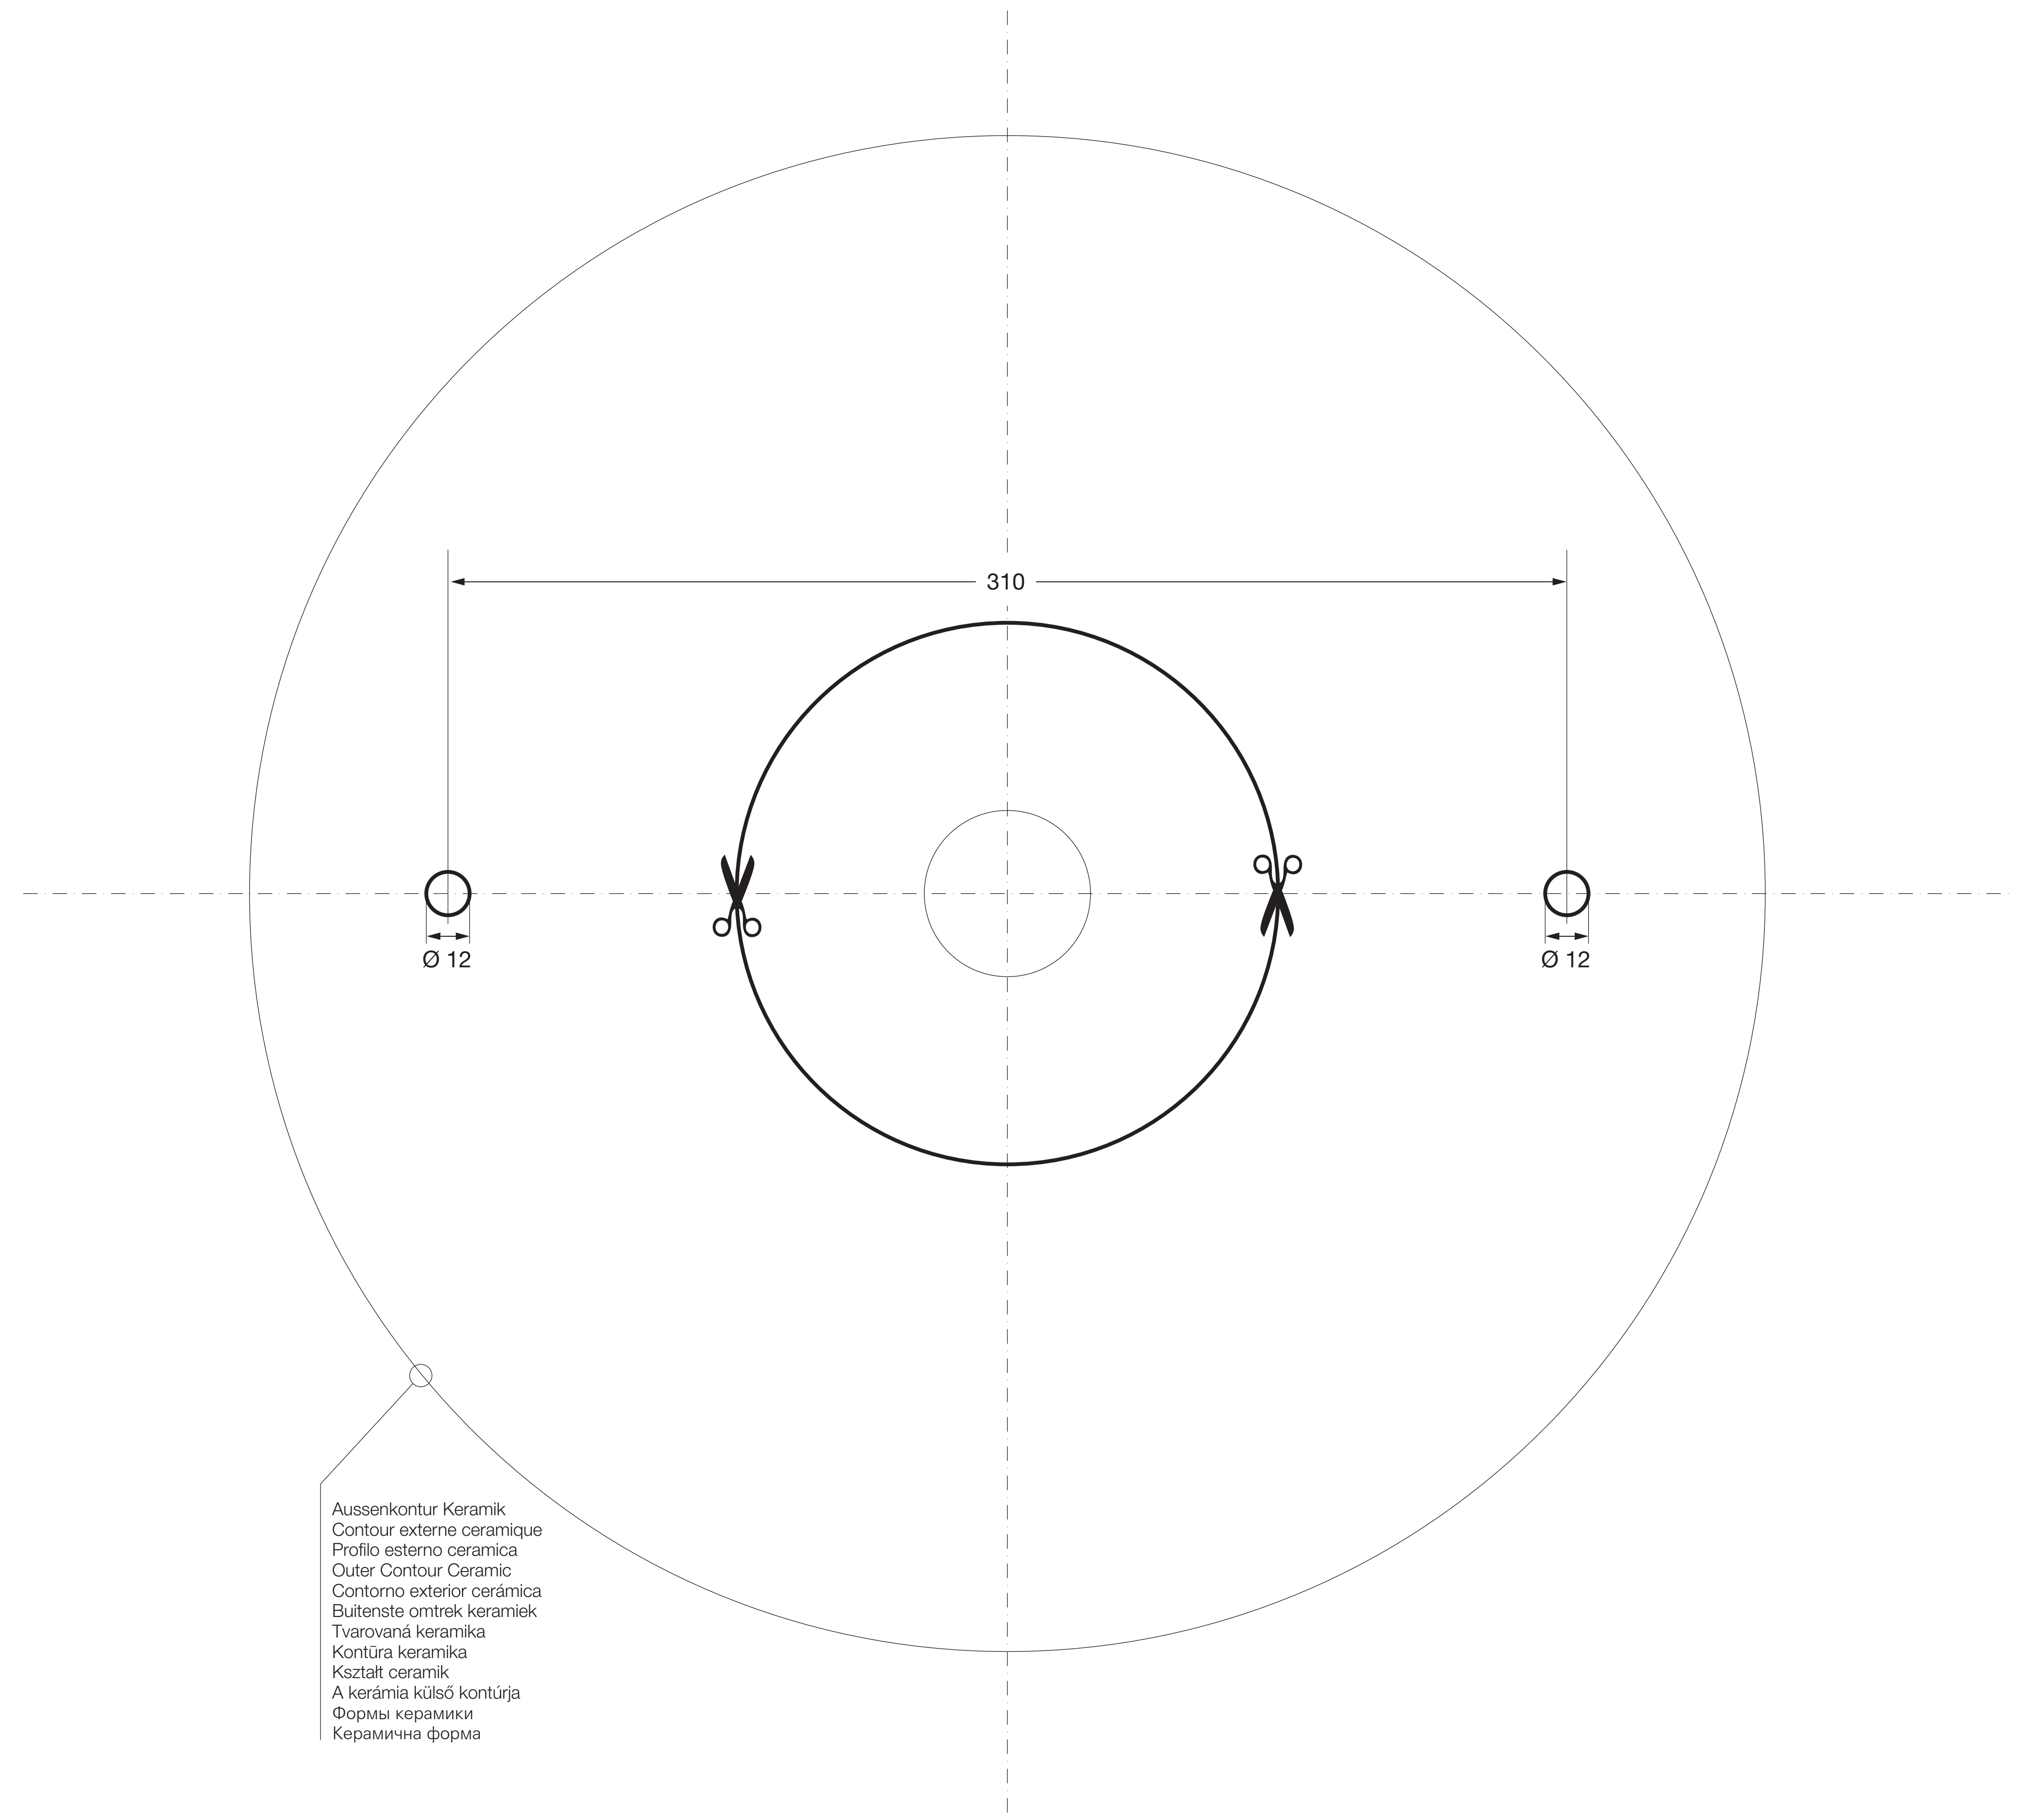

8.1233.1
Waschtisch-Schale
Vasque pour table de toilette
Bacino
Washbasin in bowl
Lavabo de sobreencimera
Waskom
Umyvadlová misa
Praustuvas – dubuo
Umywalka nablutowa
Mosdótá
Раковина-чаша
Стоящ умивалник

8.9833.1
Schablone
Gabarit
Sagoma
Template
Plantilla
Šjabloon
Šablona
Šablonas
Szablon
Sablon
Лекало
Шаблон

Max. 5 Nm

Aussenkontur Keramik
Contour externe ceramique
Profilo esterno ceramica
Outer Contour Ceramic
Contorno exterior cerámica
Buitenste omtrek keramiek
Tvarovaná keramika
Kontūra keramika
Kształt ceramik
A kerámia külső kontúrja
Формы керамики
Керамична форма

vorne - devant - davanti - front - delante - voorzijde - předek
priekis - przód - elől
передняя часть - предна част