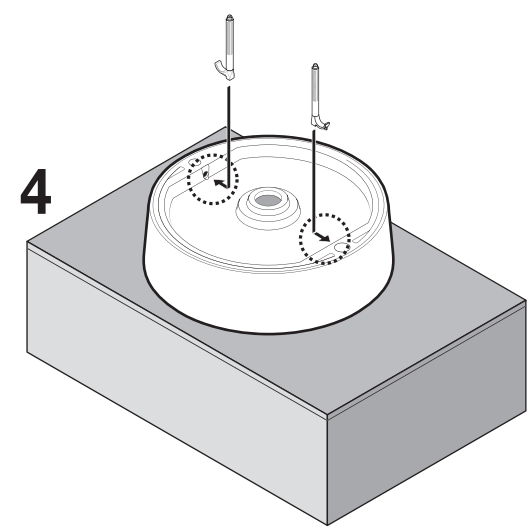

8.1233.1
Waschtisch-Schale
Vasque pour table de toilette
Bacino
Washbasin in bowl
Lavabo de sobreencimera
Waskom
Umyvadlová misa
Praustuvas – dubuo
Umywalka nablutowa
Mosdótá
Раковина-чаша
Стоящ умивалник

8.9833.1
Schablone
Gabarit
Sagoma
Template
Plantilla
Šjabloon
Šablona
Šablonas
Szablon
Sablon
Лекало
Шаблон

Max. 5 Nm