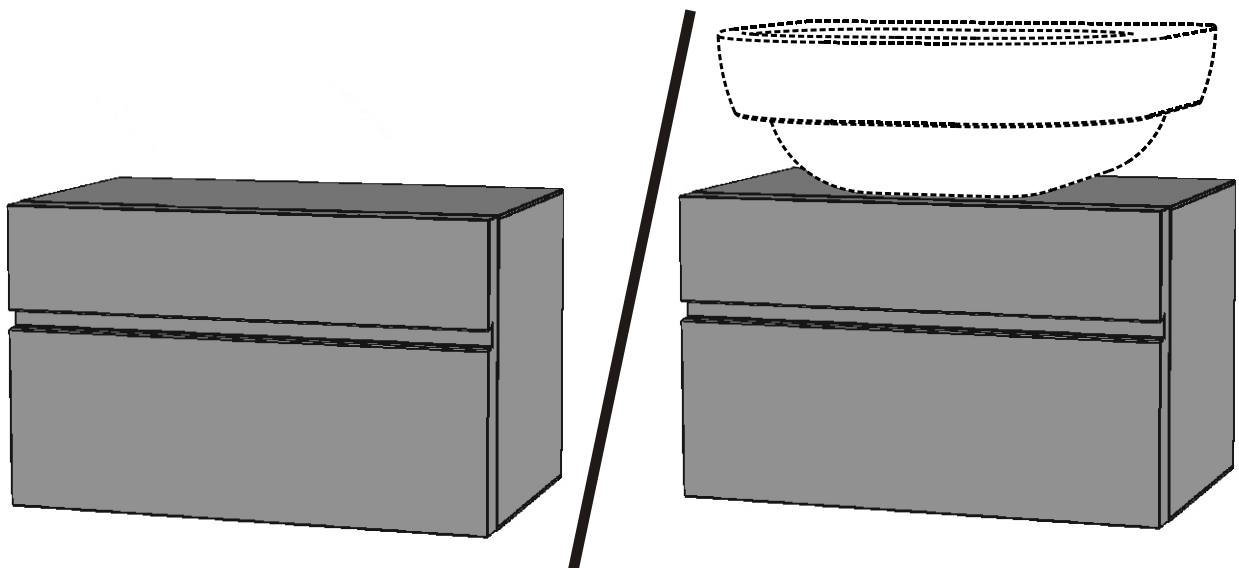

KOLO

DOMINO

PL Szafka uniwersalna z szufladą	INSTRUKCJA MONTAŻU
EN Universal cabinet with drawer	INSTALLATION INSTRUCTION
CZ Univerzální skříňka se zásuvkou	NÁVOD NA MONTÁŽ
SK Univerzálna skrinka so zásuvkou	NÁVOD PRE MONTÁŽ
BG Универсален шкаф с чекмедже	ИНСТРУКЦИЯ ЗА МОНТАЖ
UA Шафа універсальна з шухлядою	ИНСТРУКЦІЯ З МОНТАЖУ
RU Шкафчик универсальный с выдвижным ящиком	ИНСТРУКЦИЯ МОНТАЖА
RO Corp universal cu sertar	INSTRUCȚIE A MONTJULUI
HU Univerzális fiókos szekrény	ÖSSZESZERELÉSI ÚTMUTATÓ