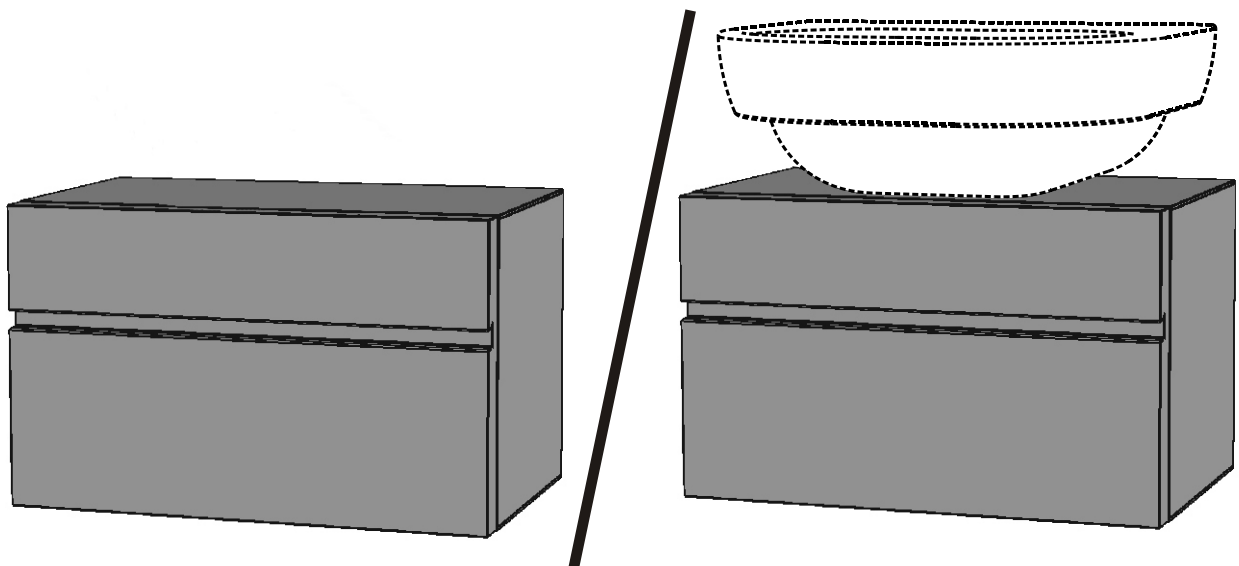

KOLO

DOMINO

PL Szafka uniwersalna z szufladą	INSTRUKCJA MONTAŻU
EN Universal cabinet with drawer	INSTALLATION INSTRUCTION
CZ Univerzální skříňka se zásuvkou	NÁVOD NA MONTÁŽ
SK Univerzálna skrinka so zásuvkou	NÁVOD PRE MONTÁŽ
BG Универсален шкаф с чекмедже	ИНСТРУКЦИЯ ЗА МОНТАЖ
UA Шафа універсальна з шухлядою	ИНСТРУКЦІЯ З МОНТАЖУ
RU Шкафчик универсальный с выдвижным ящиком	ИНСТРУКЦИЯ МОНТАЖА
RO Corp universal cu sertar	INSTRUCȚIE A MONTAJULUI
HU Univerzális fiókos szekrény	ÖSSZESZERELÉSI ÚTMUTATÓ