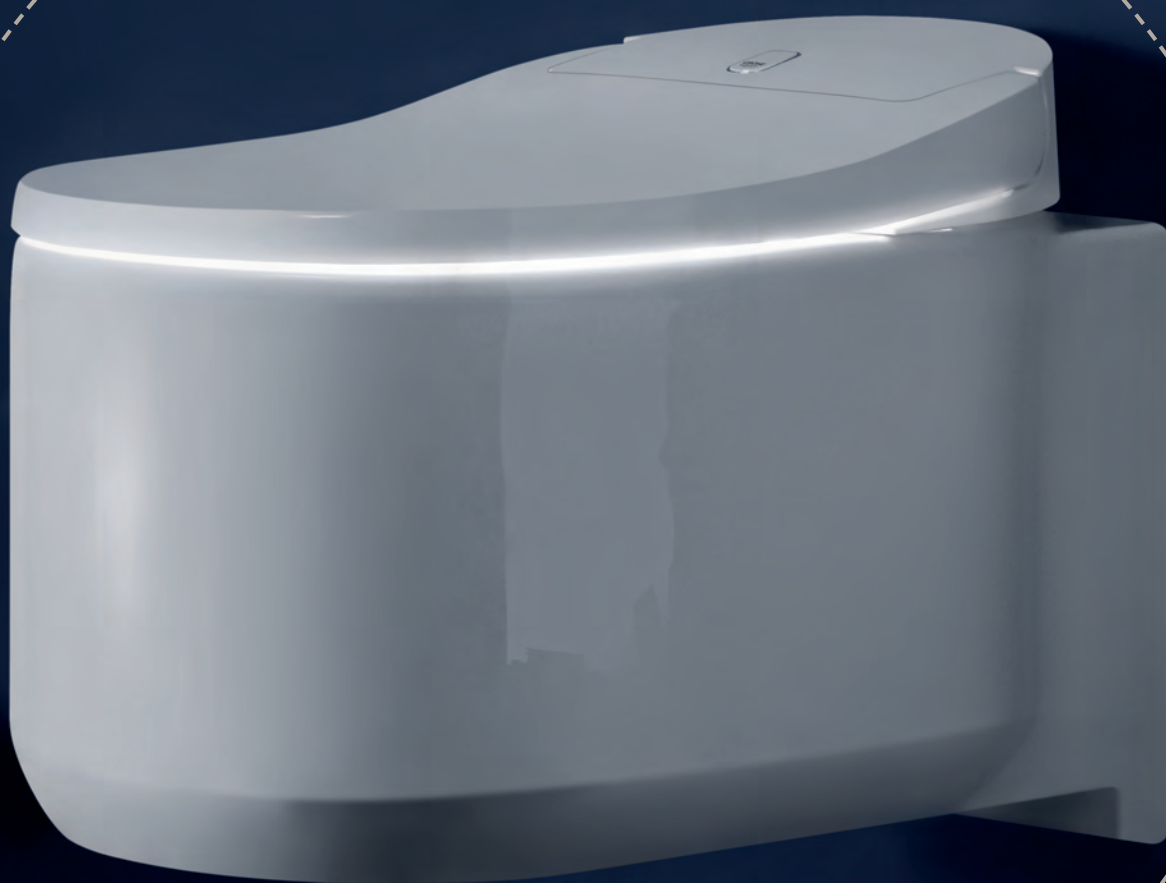

ТЕХНОЛОГИИ **SKINCLEAN** И **HYGIENECLEAN**