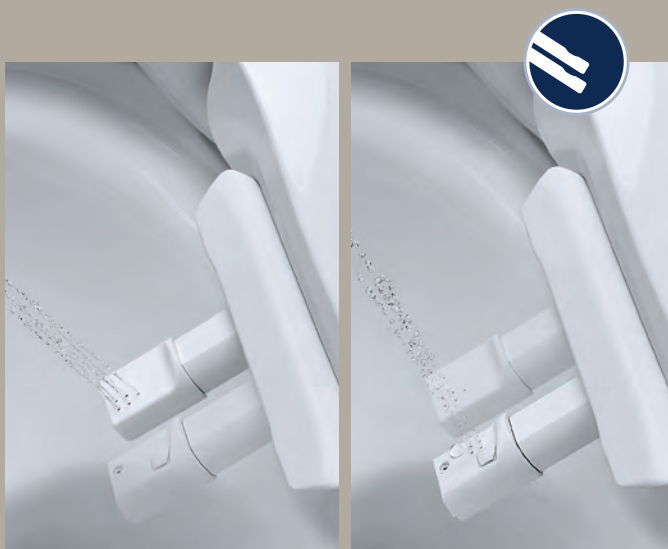

Отдельная форсунка подачи воды предназначена для бережного омовения женской интимной зоны.

ДВЕ РЕГУЛИРУЕМЫЕ ФОРСУНКИ

Отдельные форсунки для дамского душа и для стандартного режима струи гарантируют гигиеничность и комфорт.

ДАМСКИЙ ДУШ

Отдельная форсунка с особым направлением струи подает воду более широким и мягким потоком для женской интимной гигиены, с возможностью регулировки температуры и напора воды для полного комфорта и бережного ухода.

СТАНДАРТНЫЙ РЕЖИМ СТРУИ

Форсунка регулируемого направления для подачи теплой или холодной воды в мягком или интенсивном режиме для точного и эффективного омовения только нужной зоны. Интенсивность подачи воды можно регулировать.

GROHE
SkinClean

ДВЕ РЕГУЛИРУЕМЫЕ ФОРСУНКИ

Вода подается отдельно форсункой, расположенной сзади, и форсункой, работающей в режиме дамского душа, при этом Вы можете быть уверены в их гигиеничности и правильном направлении струи в соответствии с Вашими потребностями.