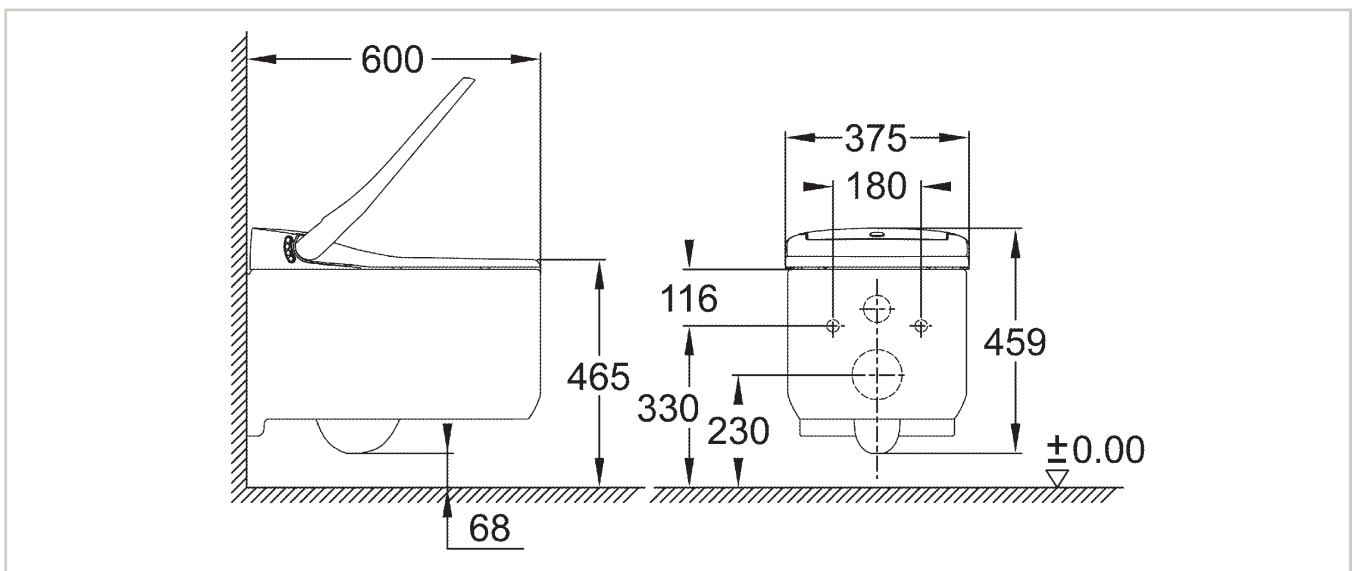

Дополнительная комплектация:
Установочный комплект для автоматического
смыва 46 944 000