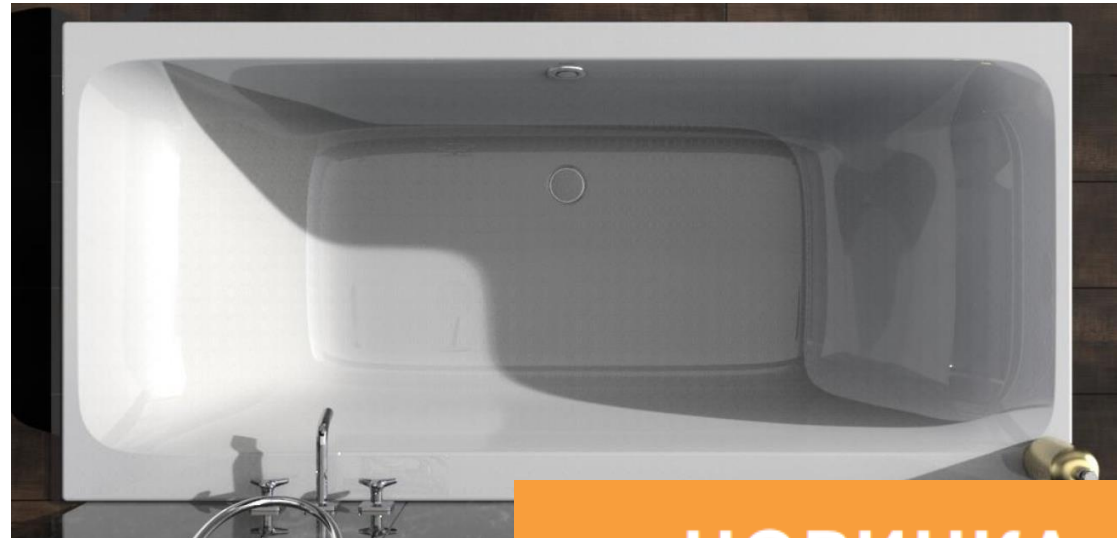

# Ванни Geberit Tawa: особливості

- Вбудовуванні прямокутні ванни Geberit Tawa відрізняються м'якими внутрішніми вигинами і чітким зовнішнім контуром.
- У асортименті ванни з боковим і центральним зливом (ванни Duo).
- Зручна спинка та оптимізовані внутрішні розміри.
- Спеціальна душова зона забезпечує безпеку і комфорт при прийомі душа.
- Зручне місце для зберігання речей біля душової зони.
- Швидка і легка установка за допомогою зручних ніжок (входять в комплект).
- В пропозиції прямокутні ванни тільки з тонким бортом (1,5 см) Slim Rim розміром от 170 до 190 см.