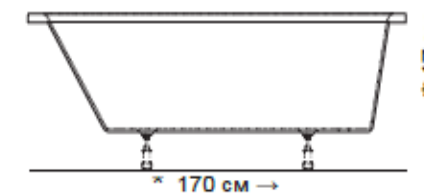

Стандартна ванна (для 1 людини)