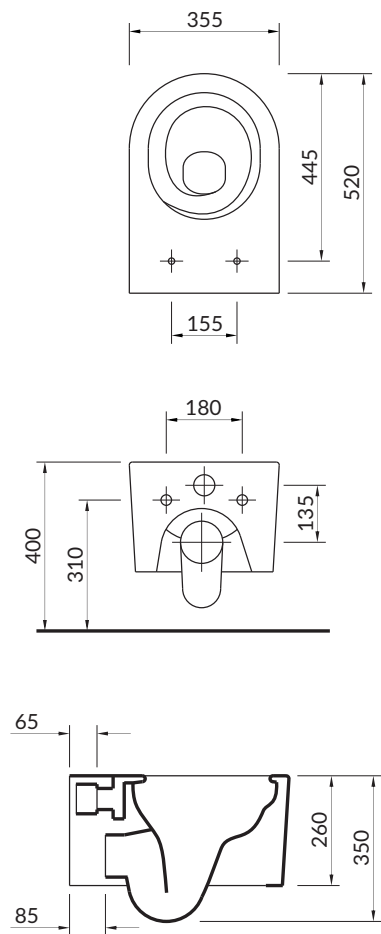

ПІДВІСНИЙ УНІТАЗ, СІДІННЯ ДЛЯ УНІТАЗА

INVERTO STREAM ON
підвісний унітаз