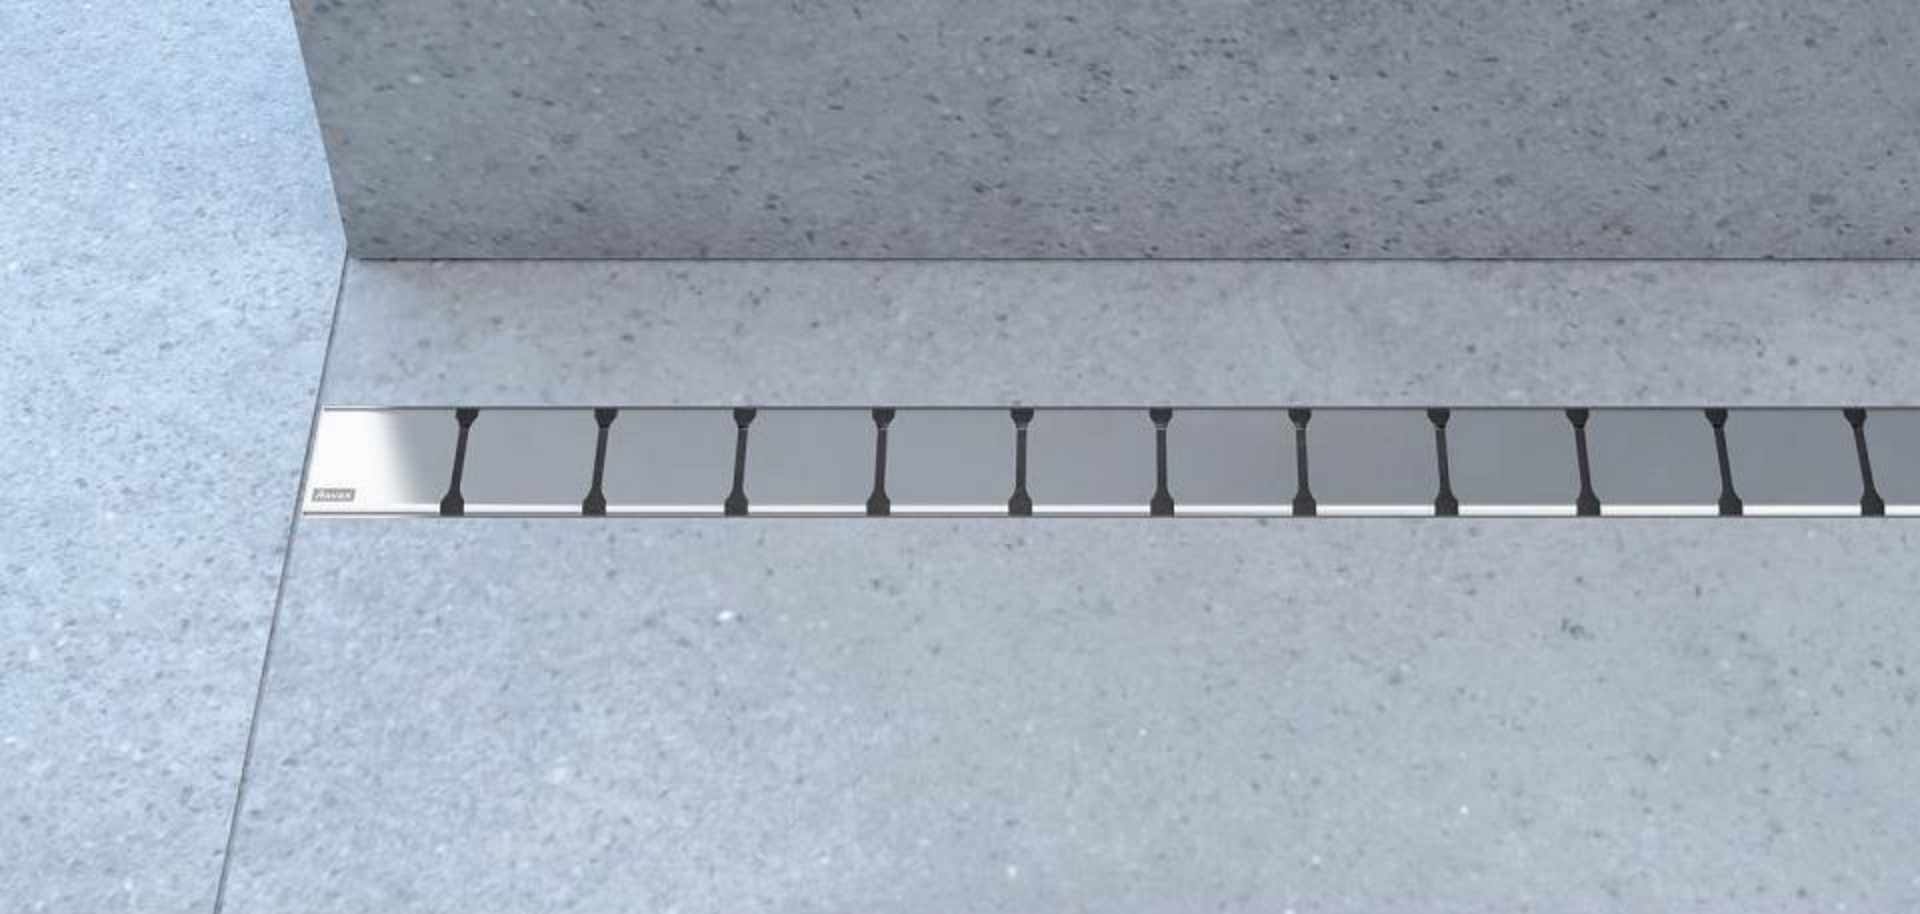

# *Презентация Новинки 2017*

**RAVAK®**

**BLDZ2 – душевые двери, складные, двойные.**

Подходят для небольшого пространства. Складные двери, элегантные по дизайну, обеспечивают максимальную ширину входа..

**RAVAK®**

**BLDZ2 + BLPSZ – душевые  
двери +  
Неподвижная стена.  
Фронтальный вход.**  
Соединение складной двери  
и неподвижной стены дает  
возможность создать  
необходимое пространство  
для принятия душа.  
Неподвижную стену можно  
комбинировать только со  
складными дверями BLDZ2.

**RAVAK®**

**BLDP3 – душевые двери  
раздвижные трехэлементные**  
Комфортный широкий вход и  
при размере 90 см,  
благодаря практичной  
раздвижной системе, которая  
не занимает никакого  
дополнительного  
пространства в ванной  
комнате

### Душевой канал 10° из нержавеющей стали

- дизайн RAVAK, который является частью концепции 10 °
- решетка и канал изготовлены из высококачественной нержавеющей стали со специальной обработкой для предотвращения налипания грязи
- продуманная и легкая очистка канала вместе с сифоном
- пропускная способность 60л/мин гарантирует слив всей поступающей воды.
- двойной гидрозатвор
- высота гидрозатвора 50 mm
- легкий, быстрый и точный монтаж