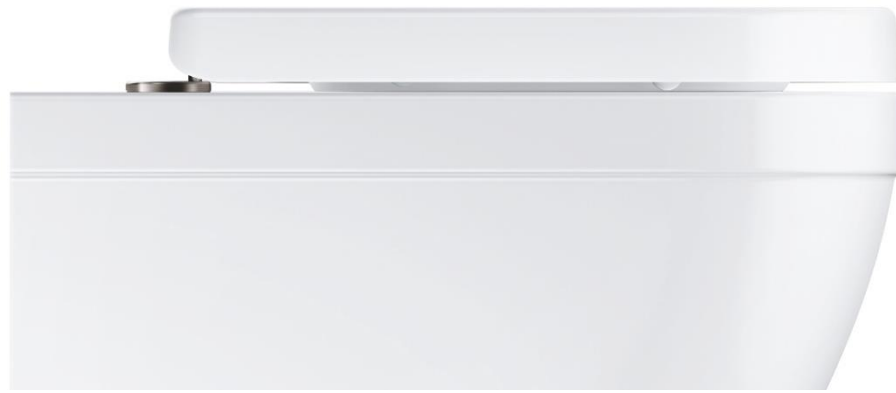

5 YEAR
Warranty