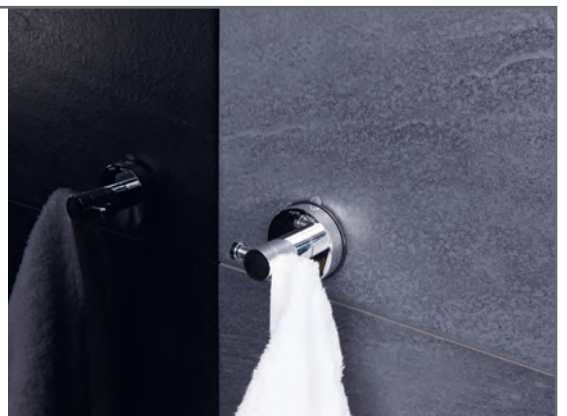

Material: ABS/PVC

Art.-Nr. 12105100

Material: Edelstahl/ABS/POM/PVC
Stainless steel/ABS/POM/PVC
Acier inoxydable/ABS/POM/PVC

Art.-Nr. 12120100

Aufhängehaken (10 Stück)
Hooks (10 pieces)
Crochets (10 pièces)

Material: ABS

Art.-Nr. 12110300

Aufhängehaken
Hook
Crochet deux têtes

Material: Edelstahl/ABS/POM/PVC
Stainless steel/ABS/POM/PVC
Acier inoxydable/ABS/POM/PVC

Art.-Nr. 12110200