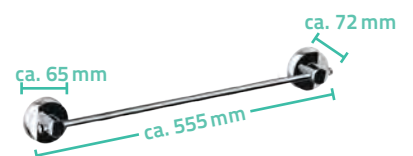

Comfort ★★☆☆☆

Material: ABS/TPE/PVC

Art.-Nr. 12111100

Mit Anti-Rutsch-Beschichtung aus TPE.
With anti-slip-coating made of TPE.
Avec revêtement antidérapante de TPE.

Material: Edelstahl/ABS/POM/PVC
Stainless steel/ABS/POM/PVC
Acier inoxydable/ABS/POM/PVC

Art.-Nr. 12050000

Material: ABS/PVC

Art.-Nr. 12050100

Material: Edelstahl/ABS/POM/PVC
Stainless steel/ABS/POM/PVC
Acier inoxydable/ABS/POM/PVC

Art.-Nr. 12120000