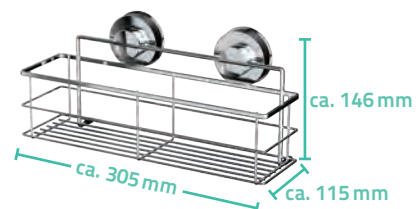

Art.-Nr. 12010200

Duschablage
Shower tray
Tablette acier bain/douche

Material: Edelstahl/ABS/POM/PVC
Stainless steel/ABS/POM/PVC
Acier inoxydable/ABS/POM/PVC

Art.-Nr. 12010300

Griff
Handle
Poignée

Material: ABS/PVC