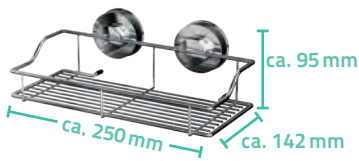

100%
FIX
100%
RE
USE

Duschablage
Shower tray
Tablette acier bain/douche

Material: Edelstahl/ABS/POM/PVC
Stainless steel/ABS/POM/PVC
Acier inoxydable/ABS/POM/PVC

Art.-Nr. 12010000