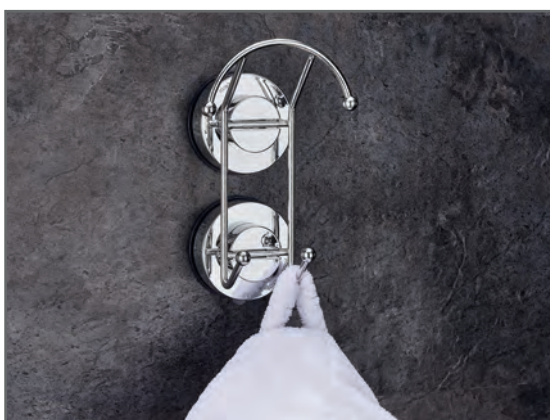

Aufhängehaken

Hook
Crochet une tête

Material: ABS/PVC

Art.-Nr. 12110000

Aufhängehaken

Hook
Crochet une tête

Material: ABS/PVC

Art.-Nr. 12110100