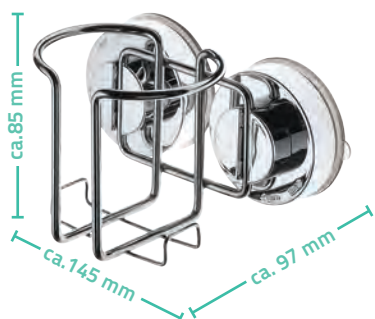

Rasierer Halter

Razor holder
Support pour rasoir

Material: Edelstahl/ABS/POM/PVC
Stainless steel/ABS/POM/PVC
Acier inoxydable/ABS/POM/PVC

Art.-Nr. 12104100