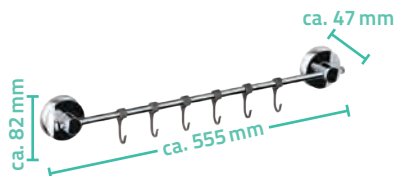

Material: ABS/PVC

Art.-Nr. 12107100

Brausestange
Rail for shower heads
Barre de douche

Material: Edelstahl/ABS/POM/PVC
Stainless steel/ABS/POM/PVC
Acier inoxydable/ABS/POM/PVC

Art.-Nr. 12108100

Comfort ★★☆☆☆

Material: Edelstahl/ABS/POM/PVC
Stainless steel/ABS/POM/PVC
Acier inoxydable/ABS/POM/PVC

Art.-Nr. 12120000

Handtuchhalter
Towel holder
Porte-serviette à barre fixe

Material: ABS/PVC

Art.-Nr. 12105100

Handtuchstange mit Haken
Towel rail with hooks
Porte-serviette à barre fixe avec crochets