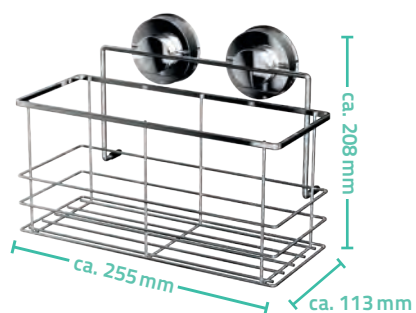

Art.-Nr. 12010200

Duschablage
Shower tray
Tablette acier bain/douche

Material: Edelstahl/ABS/POM/PVC
Stainless steel/ABS/POM/PVC
Acier inoxydable/ABS/POM/PVC

Art.-Nr. 12010300

Griff
Handle
Poignée

Material: ABS/PVC