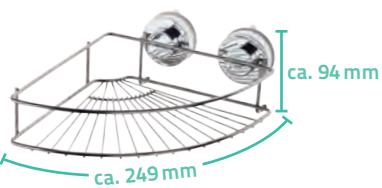

Art.-Nr. 12010000

Duschablage
Shower tray
Tablette acier bain/douche

Material: Edelstahl/ABS/POM/PVC
Stainless steel/ABS/POM/PVC
Acier inoxydable/ABS/POM/PVC

Art.-Nr. 12010100

Eckduschablage
Corner shower tray
Tablette acier bain/douche d'angle