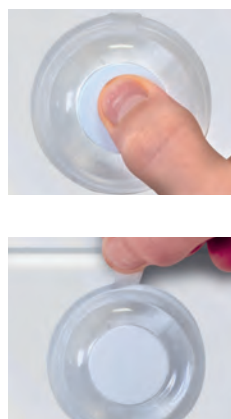

Zahnbürstenhalter
Toothbrush holder
Porte brosse à dents

Material: ABS/PVC

H x B x T: 120x120x75 mm
HxWxD / HxLxP:

☐ weiß/white/blanc 12007101

Seifenablage
Soap dish / Porte-savon

Material: ABS/PVC

H x B x T: 130x65x107 mm
HxWxD / HxLxP:

☐ weiß/white/blanc 12008101

Duschablage
Shower tray
Tablette bain/douche

Material: ABS/PVC

H x B x T: 220x60x106 mm
HxWxD / HxLxP:

☐ weiß/white/blanc 12012101

Aufhängehaken
Hook / Crochet une tête

Material: Edelstahl/TPE/PC
Stainless steel/TPE/PC
Acier inoxydable/TPE/PC

H x B x T: 56x86x29 mm
HxWxD / HxLxP:

☐ transparent 12004100

Doppelhaken
Double hook
Crochet deux têtes

Material: Edelstahl/TPE/PC
Stainless steel/TPE/PC
Acier inoxydable/TPE/PC

H x B x T: 56x78x30 mm
HxWxD / HxLxP:

☐ transparent 12005100

Becher
Tumbler / Porte-verre

Material: Edelstahl/TPE/PC/SAN
Stainless steel/TPE/PC/SAN
Acier inoxydable/TPE/PC/SAN

H x B x T: 96x80x147 mm
HxWxD / HxLxP:

☐ transparent 12007300