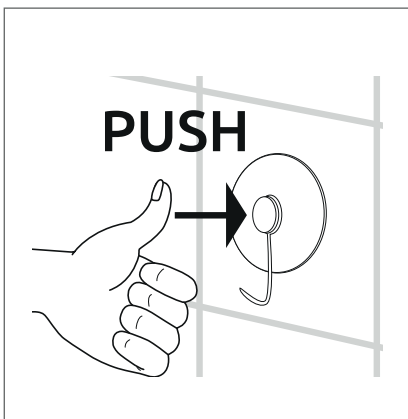

Zahnbürstenhalter
Toothbrush holder
Porte brosse à dents

Material: ABS/PVC

H x B x T: 120x120x75 mm
HxWxD / HxLxP:

☐ weiß/white/blanc 12007101

Seifenablage
Soap dish / Porte-savon

Material: ABS/PVC

H x B x T: 130x65x107 mm
HxWxD / HxLxP:

☐ weiß/white/blanc 12008101

Duschablage
Shower tray
Tablette bain/douche

Material: ABS/PVC

H x B x T: 220x60x106 mm
HxWxD / HxLxP:

☐ weiß/white/blanc 12012101

Aufhängehaken
Hook / Crochet une tête

Material: Edelstahl/TPE/PC
Stainless steel/TPE/PC
Acier inoxydable/TPE/PC

H x B x T: 56x86x29 mm
HxWxD / HxLxP:

☐ transparent 12004100

Doppelhaken
Double hook
Crochet deux têtes

Material: Edelstahl/TPE/PC
Stainless steel/TPE/PC
Acier inoxydable/TPE/PC

H x B x T: 56x78x30 mm
HxWxD / HxLxP:

☐ transparent 12005100

Becher
Tumbler / Porte-verre

Material: Edelstahl/TPE/PC/SAN
Stainless steel/TPE/PC/SAN
Acier inoxydable/TPE/PC/SAN

H x B x T: 96x80x147 mm
HxWxD / HxLxP:

☐ transparent 12007300