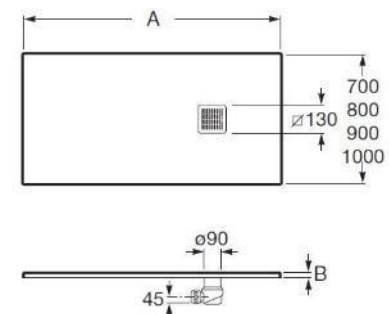

- Коллекция Terran -сверхтонкий душевой поддон STONEX®