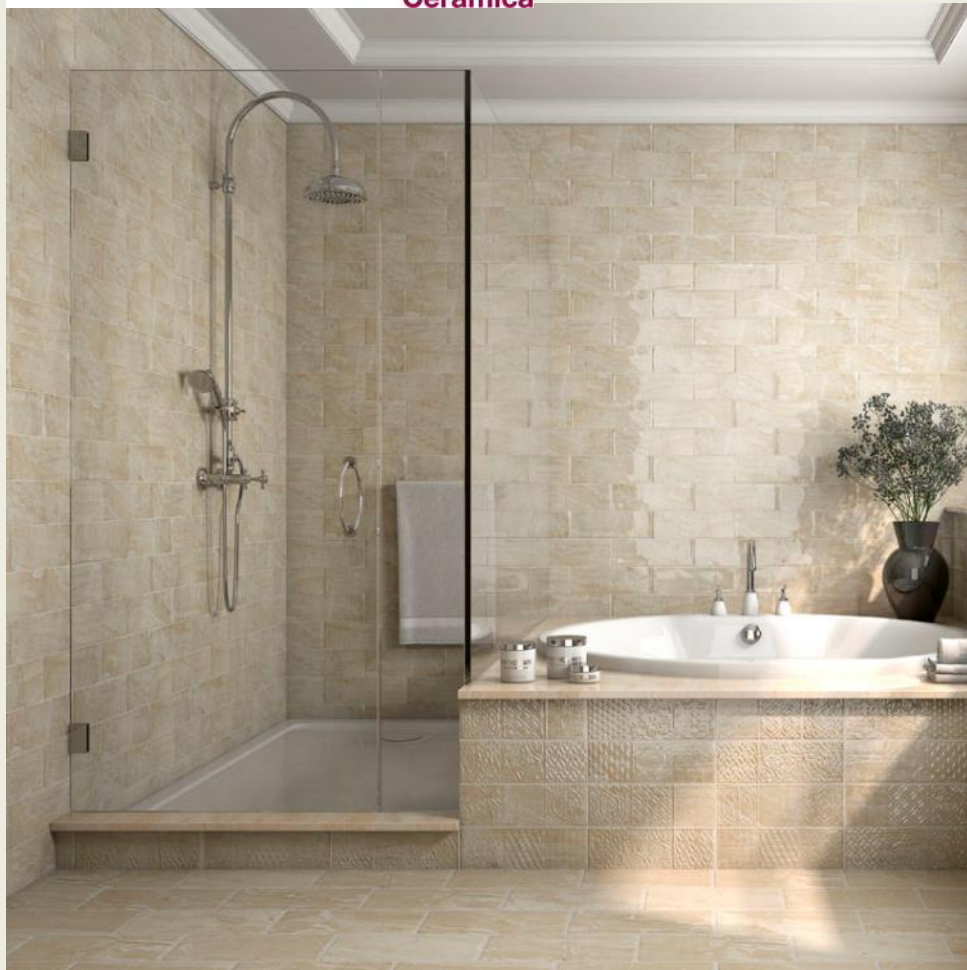

Palmira

Кафель для ванной, кафель для кухни. Представлена настенной плиткой в формате 10x30 см. Керамическая плитка Palmira выполнена в виде небольших кирпичиков и предложена в двух видах – с гладкой, глянцевой поверхностью и с рельефным, геометрическим узором. Которые тоже продаются за м2. Внешний вид напоминает как будто Вы нажали на тесто и оно вылезит с краев. К этой модели есть плитка керамогранит на пол в размере 15x30.