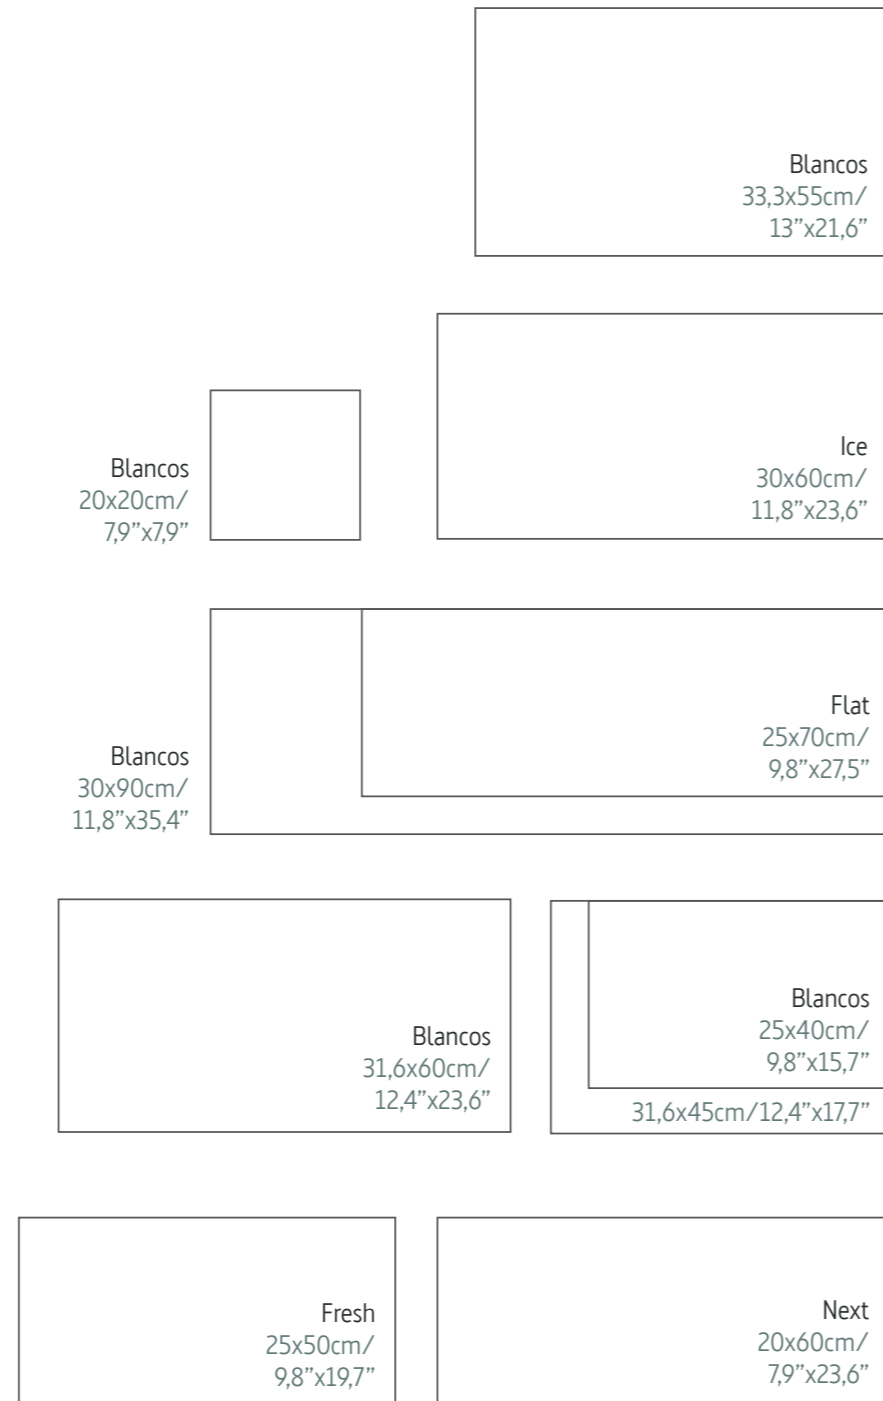

Blancos

20x20cm/7,9"x7,9"
25x40cm/9,8"x15,7"
25x50cm/9,8"x19,7"
20x60cm/7,9"x23,6"
25x70cm/9,8"x27,5"
30x60cm/11,8"x23,6"
30x90cm/11,8"x35,4"
31,6x45/12,4"x17,7"
31,6x60/12,4"x23,6"
33,3x55/13"x21,6"

Revestimiento / Wall Tiles

Packing

Formato	Pz/Cj	M²/Cj	Cj/Pl	M²/Pl	Kg/Cj	Kg/Pl
20x20	35	1,4	75	105,00	17,9	1362,50
25x40	17	1,7	52	88,4	23,5	1242,00
25x50	14	1,75	48	84,00	25,1	1224,80
20x60	9	1,08	80	86,4	17,9	1452,00
25x70	9	1,58	64	101,12	24	1556,00
30x60	8	1,52	48	72,96	25,2	1229,60
30x90	6	1,62	40	64,8	30,2	1228,00
31,6x45	11	1,57	51	80,07	25	1295,00
31,6x60	8	1,52	48	72,96	25,2	1229,60
33,3x55	10	1,84	48	88,32	27	1316,00

20x20cm/7,9"x7,9"

Blanco Brillo/Mate 20x20 M01

25x40cm/9,8"x15,7"

Blanco Brillo/Mate 25x40 M02

25x50cm/9,8"x19,7"

Fresh White/Mate 25x50 M09

20x60cm/7,9"x23,6"

Next White/Mate 25x60 M13

25x70cm/9,8"x27,5"

Flat Blanco/Mate 25x70 M12

30x60cm/11,8"x23,6"

Ice Blanco Brillo/Mate 30x60 M25

30x90cm/11,8"x35,4"

Flat Blanco/Mate 30x90 M20
Annie/Timisoara 30x90 M29

31,6x60cm/12,4"x23,6"

Blanco Brillo/Mate 31,6x60 M13

31,6x45cm/12,2"x17,7"

Blanco Brillo/Mate 31,6x45 M05

33,3x55cm/13"x21,6"

Blanco Brillo/Mate 33,3x55 M05

Revestimientos / Wall Tiles
Blanco Mate / Blanco Brillo