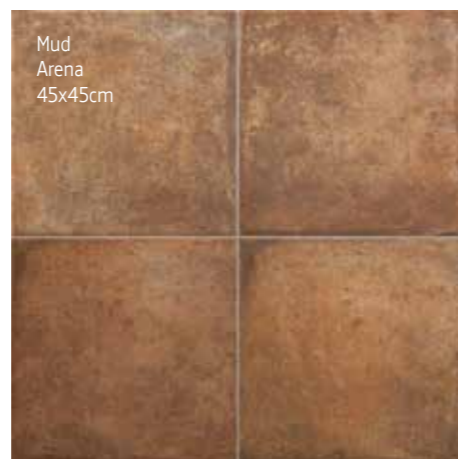

Mud
Arena
45x45cm

Mud
Coto
45x45cm

Mud
Arena
45x45cm