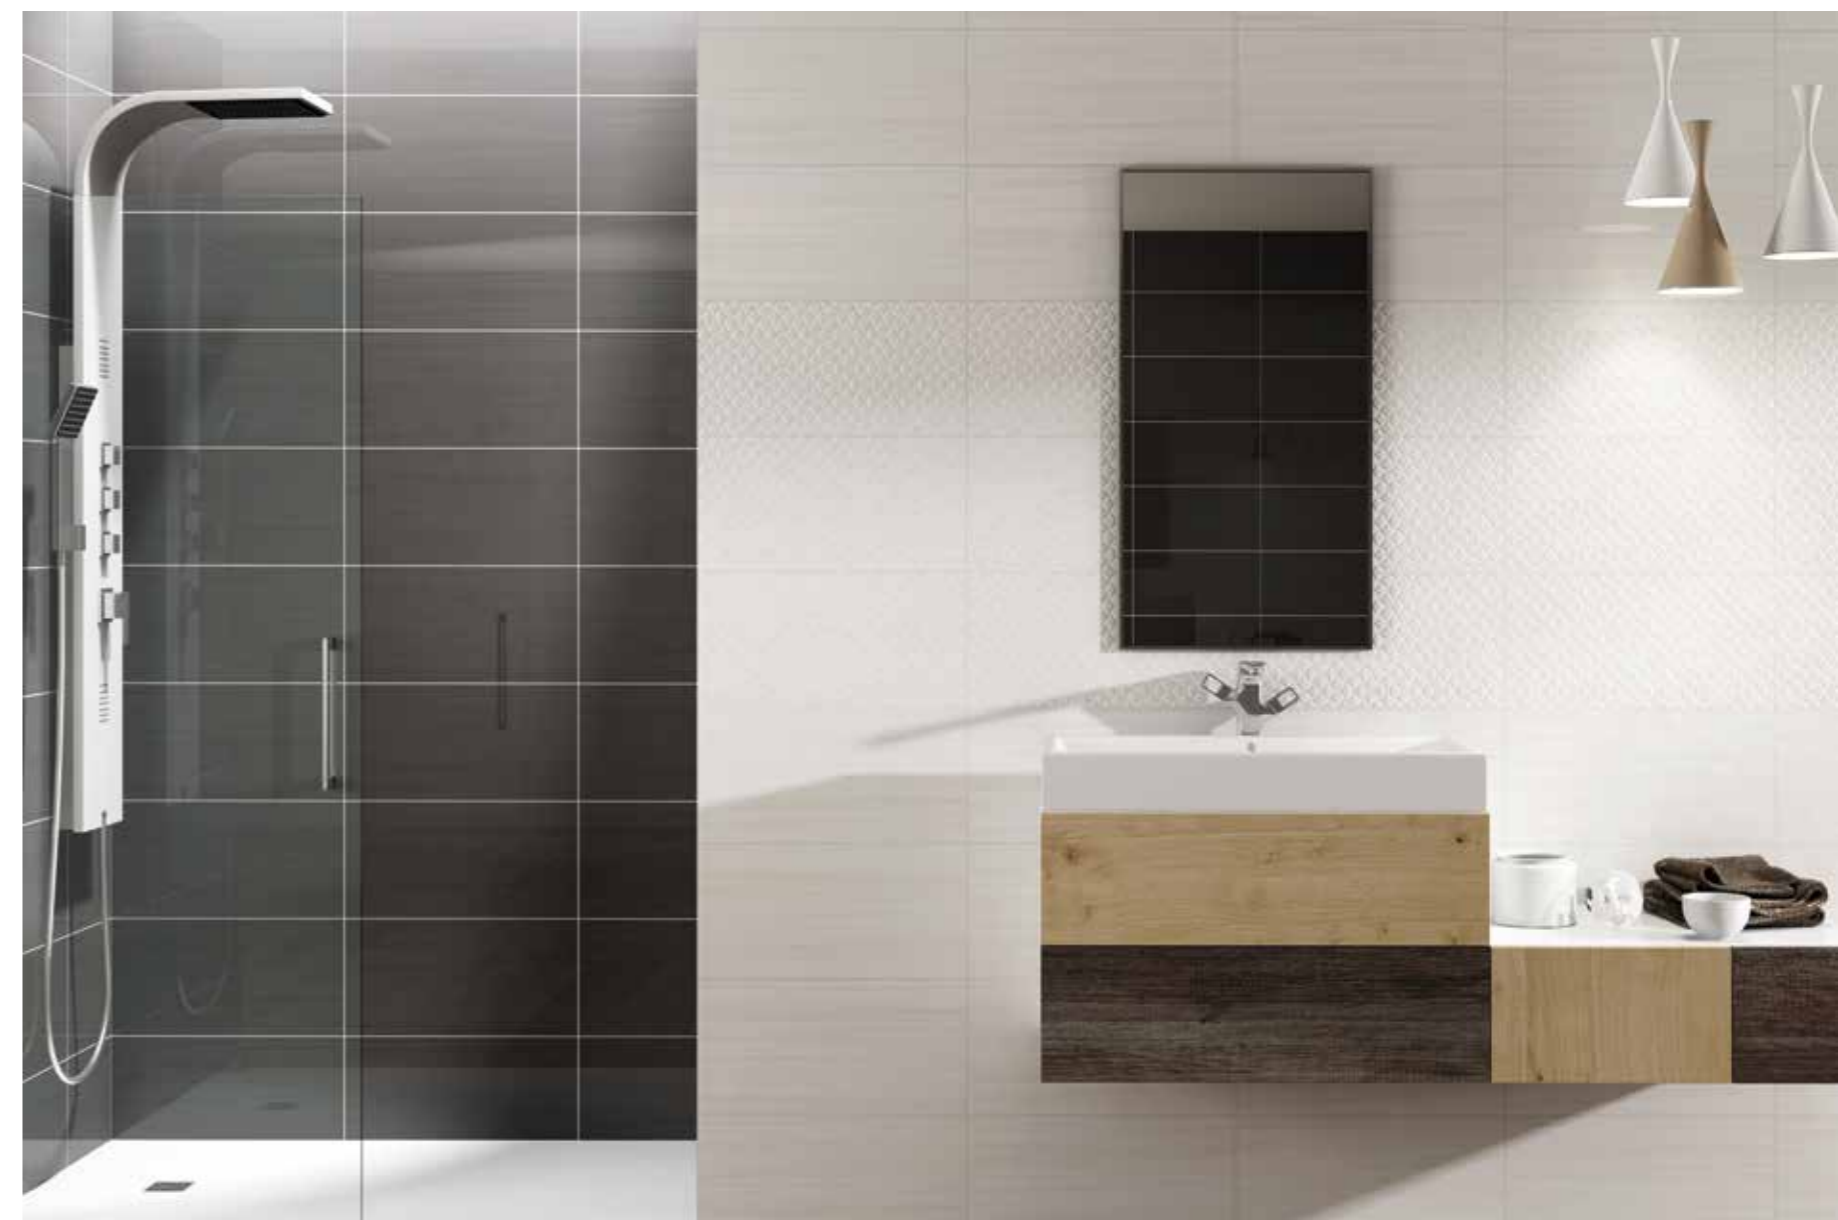

Revestimientos / Wall Tiles

Habit Blanco/Habit Gris/Dc Habit Blanco 25x50cm/9,8"x19,7"

Pavimento coordinado/ Coordinated floor tile

Fusta 20x60/7,8"x23,4"