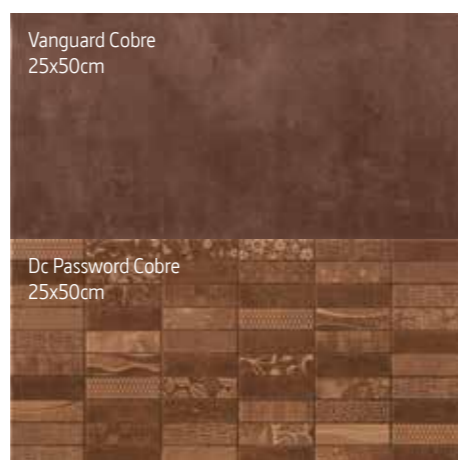

| Formato | Pz/Cj | M²/Cj | Cj/Pl | M²/Pl | Kg/Cj | Kg/Pl |
|---------|-------|-------|-------|-------|-------|---------|
| 25x50 | 14 | 1,75 | 48 | 84,00 | 25,1 | 1224,80 |

25x50cm/9,8"x19,7"

| | |
|---------------------------------------|-----|
| Vanguard Marfil/Gris/Cobre/Marengo | M9 |
| Dc Password Marfil/Gris/Cobre/Marengo | M11 |
| Cenefa Dixon Plata | P11 |
| Cenefa Dixon Bronce | P20 |

Vanguard Marfil
25x50cm

Dc Password Marfil
25x50cm

Vanguard Gris
25x50cm

Dc Password Gris
25x50cm

Vanguard Cobre
25x50cm

Dc Password Cobre
25x50cm

Vanguard Marengo
25x50cm

Dc Password Marengo
25x50cm