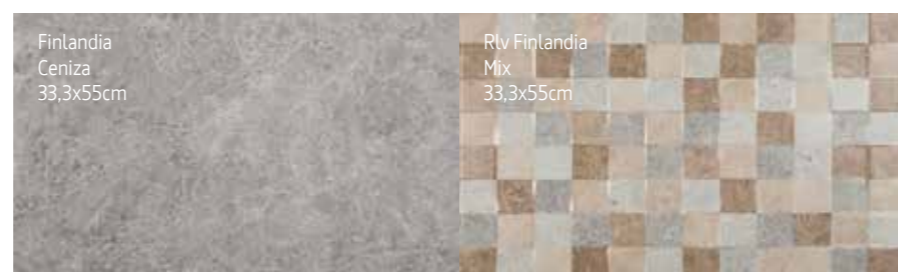

Finlandia

33x55cm/13"x21,6"

Revestimiento Pasta Roja /
Red body Wall Tiles

Finlandia
33x55cm/
13"x21,6"

Packing

Formato	Pz/Cj	M²/Cj	Cj/PL	M²/PL	Kg/Cj	Kg/PL
33x55	10	1,84	48	88,32	27	1316,00

33x55cm/13"x21,6"

Finlandia Perla/Bone/Ceniza/Noce
Dc Finlandia Ceniza/Dc Finlandia Noce/Rlv Finlandia Mix

M05
M09

Revestimientos / Wall Tiles

Finlandia Bone/Noce/Dc Finlandia Noce 33x55cm/13"x21,45" / Pav. Fusta Wengue 20x60/7,8"x23,6"

Pavimento coordinado/
Coordinated floor tile
Fusta 20x60/7,8"x23,6"