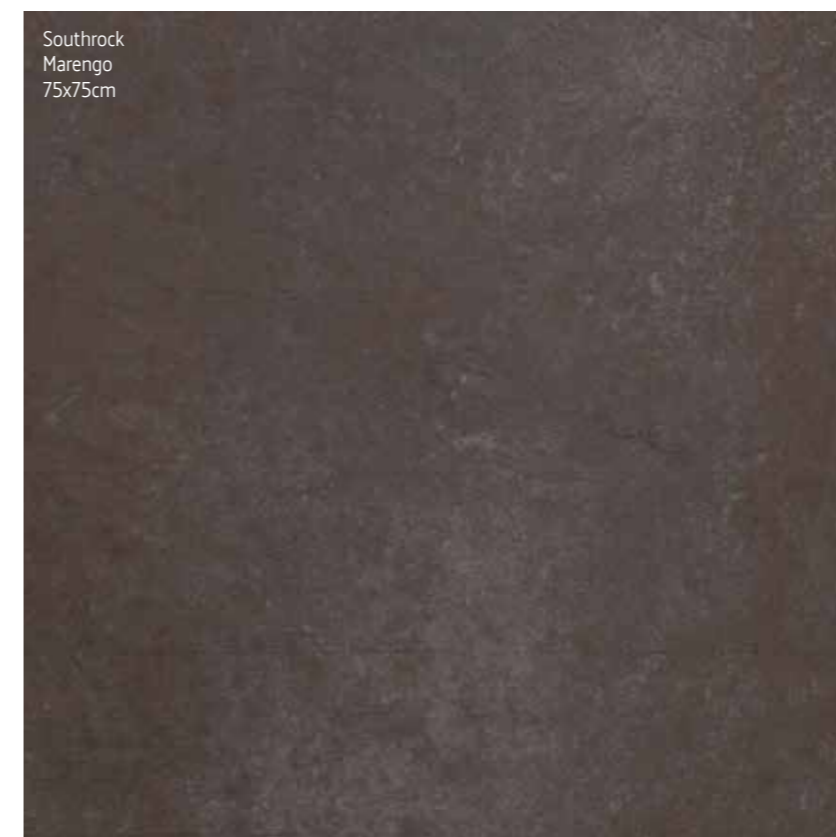

45x45cm/17,7"x17,7"

| | |
|-----------|-----|
| Southrock | M23 |
|-----------|-----|

Piezas Especiales / Special Pieces

Colores disponibles / Available Colours

75x75m/29,5"x29,5"

60x120cm/23,6"x47,2"

Apolo
Crema_
75x75/
29,5"x29,5"