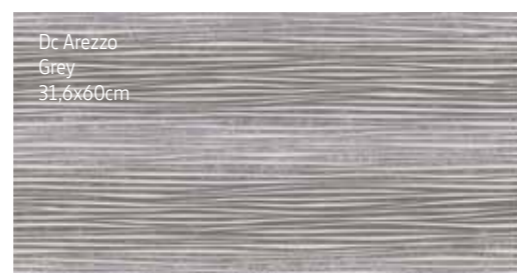

*Disponible en crema / Available in crema color