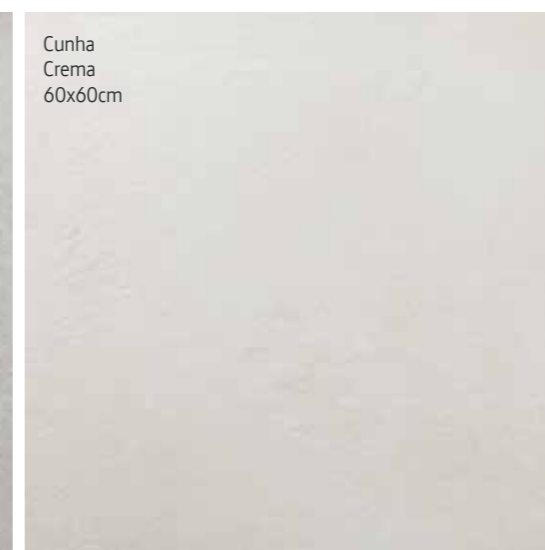

Cunha
Marengo
60x60cm

Cunha
Negro
60x60cm

Cunha
Crema
60x60cm