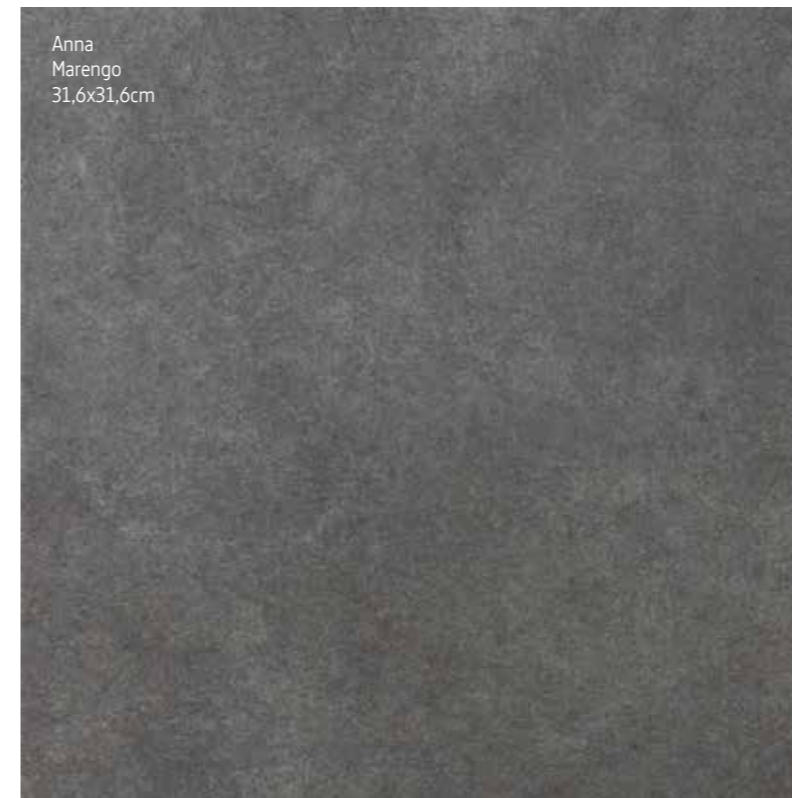

31,6x31,6cm/12,4"x12,4"

Anna Crema/Beige/Gris/Marengo/Dc Anna/Dc Anna Crema

M05

Anna
Crema
31,6x31,6cm

Anna
Beige
31,6x31,6cm

Dc Anna
Crema
31,6x31,6cm

Anna
Gris
31,6x31,6cm

Anna
Marengo
31,6x31,6cm