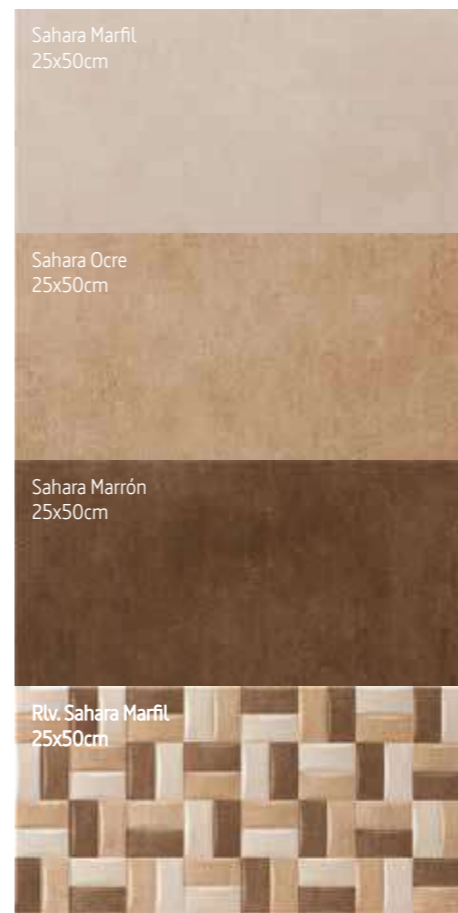

25x50cm/9,8"x19,7"

| | |
|----------------------------------------------|-----|
| Sahara Perla/Gris/Marfil/Ocre/Marrón/Marengo | M09 |
| Dc Dandelion Perla/ Dc Dandelion Marfil | P95 |
| Rlv. Sahara Perla/Rlv. Sahara Marfil | M11 |