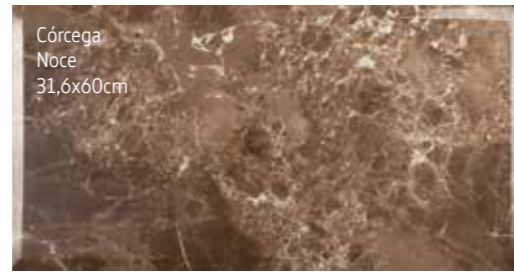

Modena
31,6x60cm

Dc Milán
31x45cm

Córcega
Noce
31,6x60cm