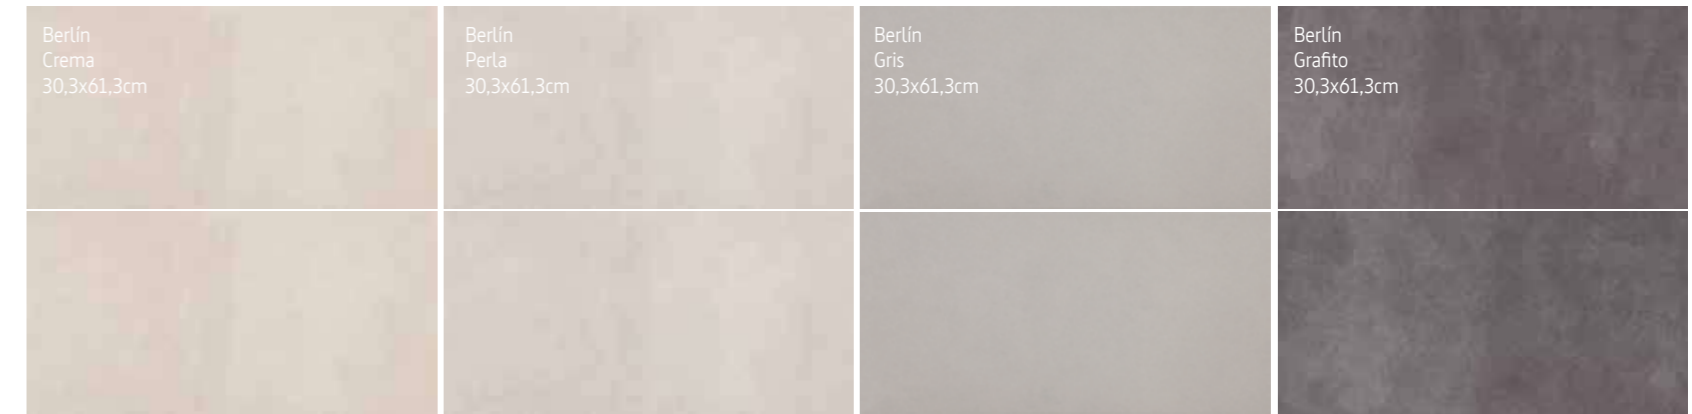

30,3x61,3cm/11,9"x24,1"

Berlín Perla/Gris/Crema/Grafito M19

60x60cm/23,6"x23,6"

Berlín Perla/Gris/Crema/Grafito M17
 Berlín Gris/Crema ADZ M19

45x45cm/17,7"x17,7"

Berlín Perla/Gris/Crema/Grafito M15

30,3x61,3cm/11,9"x24,1"