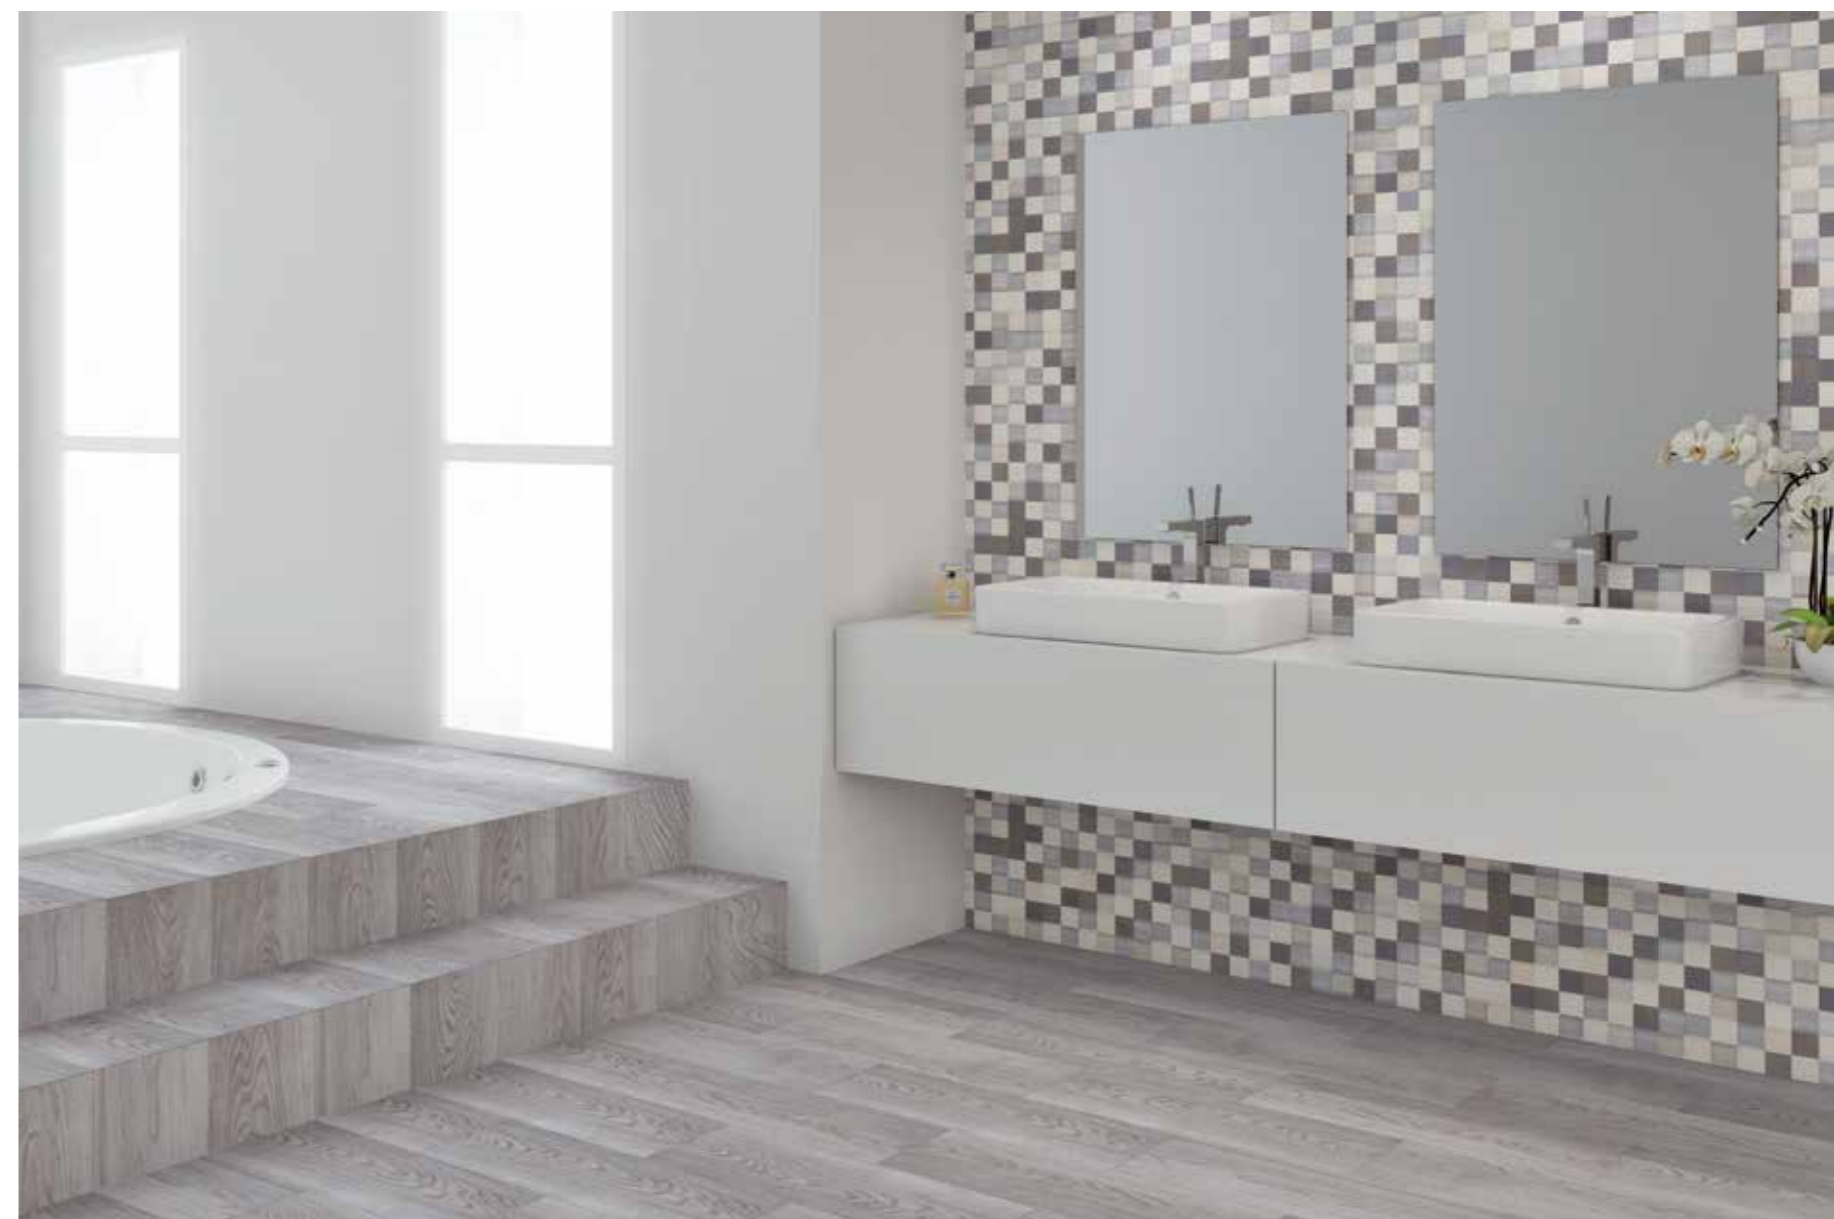

Blanco
Brillo
33,3x55cm

Mosaic
Blanco
33,3x55cm

Blanco
Mate
33,3x55cm

Mosaic
Marrón
33,3x55cm

Mosaic
Azul
33,3x55cm

Revestimientos / Wall Tiles

Blanco Mate/Mosaic Azul 33x55cm/13"x21,6" / Pav. Fusta Marengo 20x60cm/7,8"x23,6"