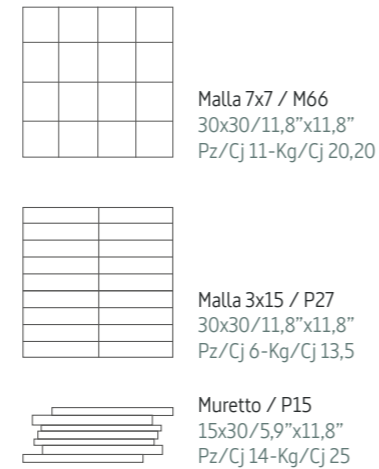

Berlín

30,3x61,3cm/11,9"x24,1"
 60x60cm/23,6"x23,6"
 45x45cm/17,7"x17,7"

Pavimento porcelánico / Porcelain Floor Tiles

Mosaicos / Mosaics

Berlín
Crema / Perla / Gris / Marengo

Piezas Especiales / Special Pieces