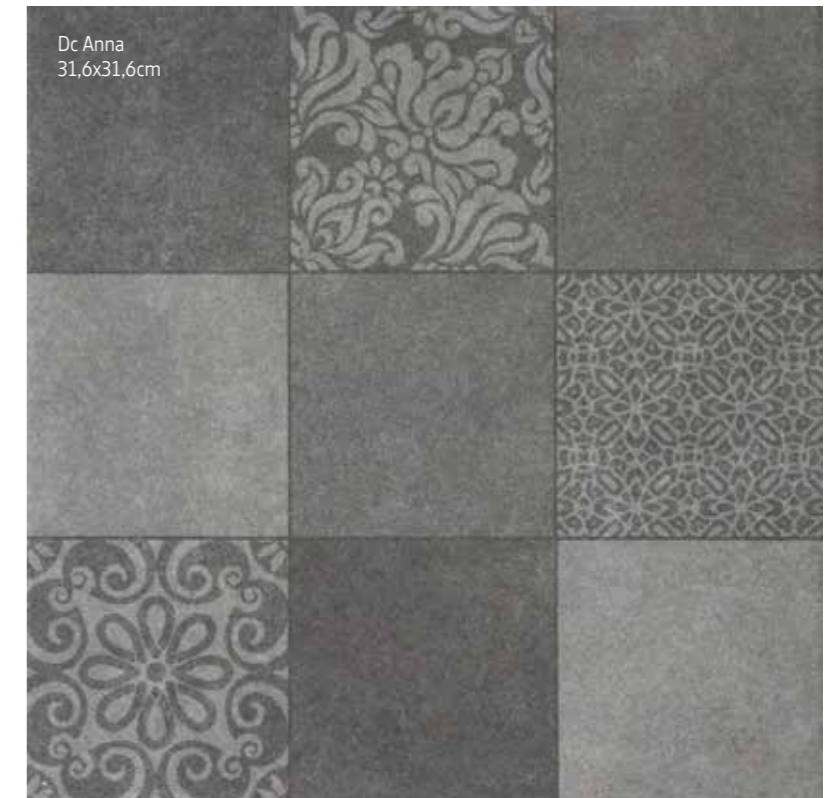

31,6x31,6cm/12,4"x12,4"

Anna Crema/Beige/Gris/Marengo/Dc Anna/Dc Anna Crema

M05

Anna
Crema
31,6x31,6cm

Anna
Beige
31,6x31,6cm

Dc Anna
Crema
31,6x31,6cm

Anna
Gris
31,6x31,6cm

Anna
Marengo
31,6x31,6cm