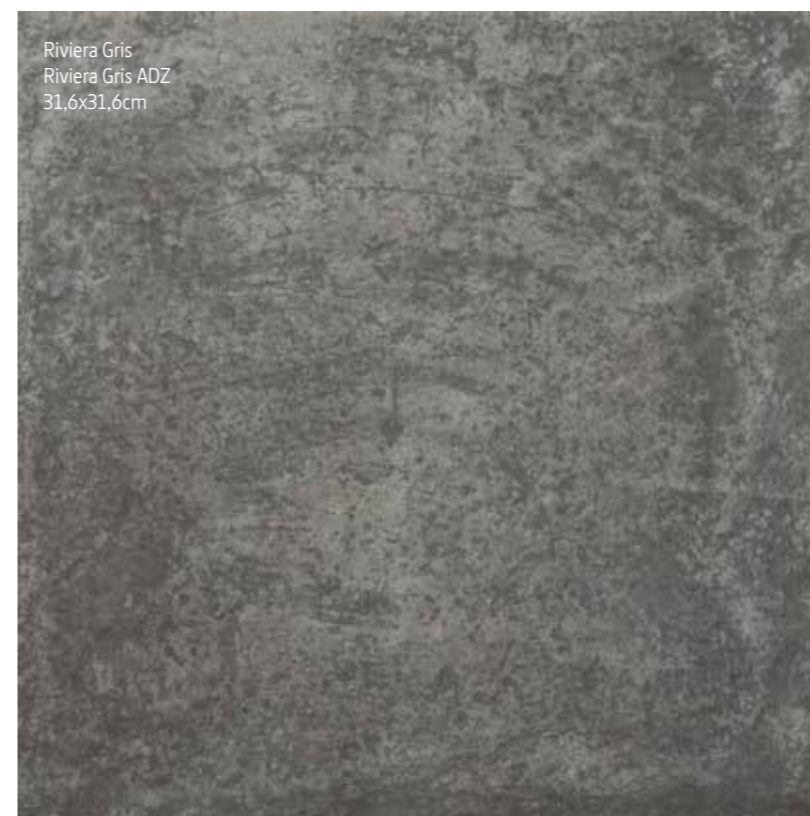

Riviera/ADZ

31,6x31,6cm/12,4"x12,4"

Pavimento pasta roja / Red Body Floor Tiles

Riviera
Riviera Gris/Beige ADZ
31,6x31,6cm/
12,4"x12,4"

Piezas Especiales / Special Pieces

Packing

Formato	Pz/Cj	M²/Cj	Cj/PL	M²/PL	Kg/Cj	Kg/PL
31,6x31,6	16	1,6	54	86,40	27	1478,00

31,6x31,6m/12,4"x12,4"

Riviera Beige/Gris/Cotto
Riviera Beige/Gris ADZ
Olden Mix

M05
M07
P43