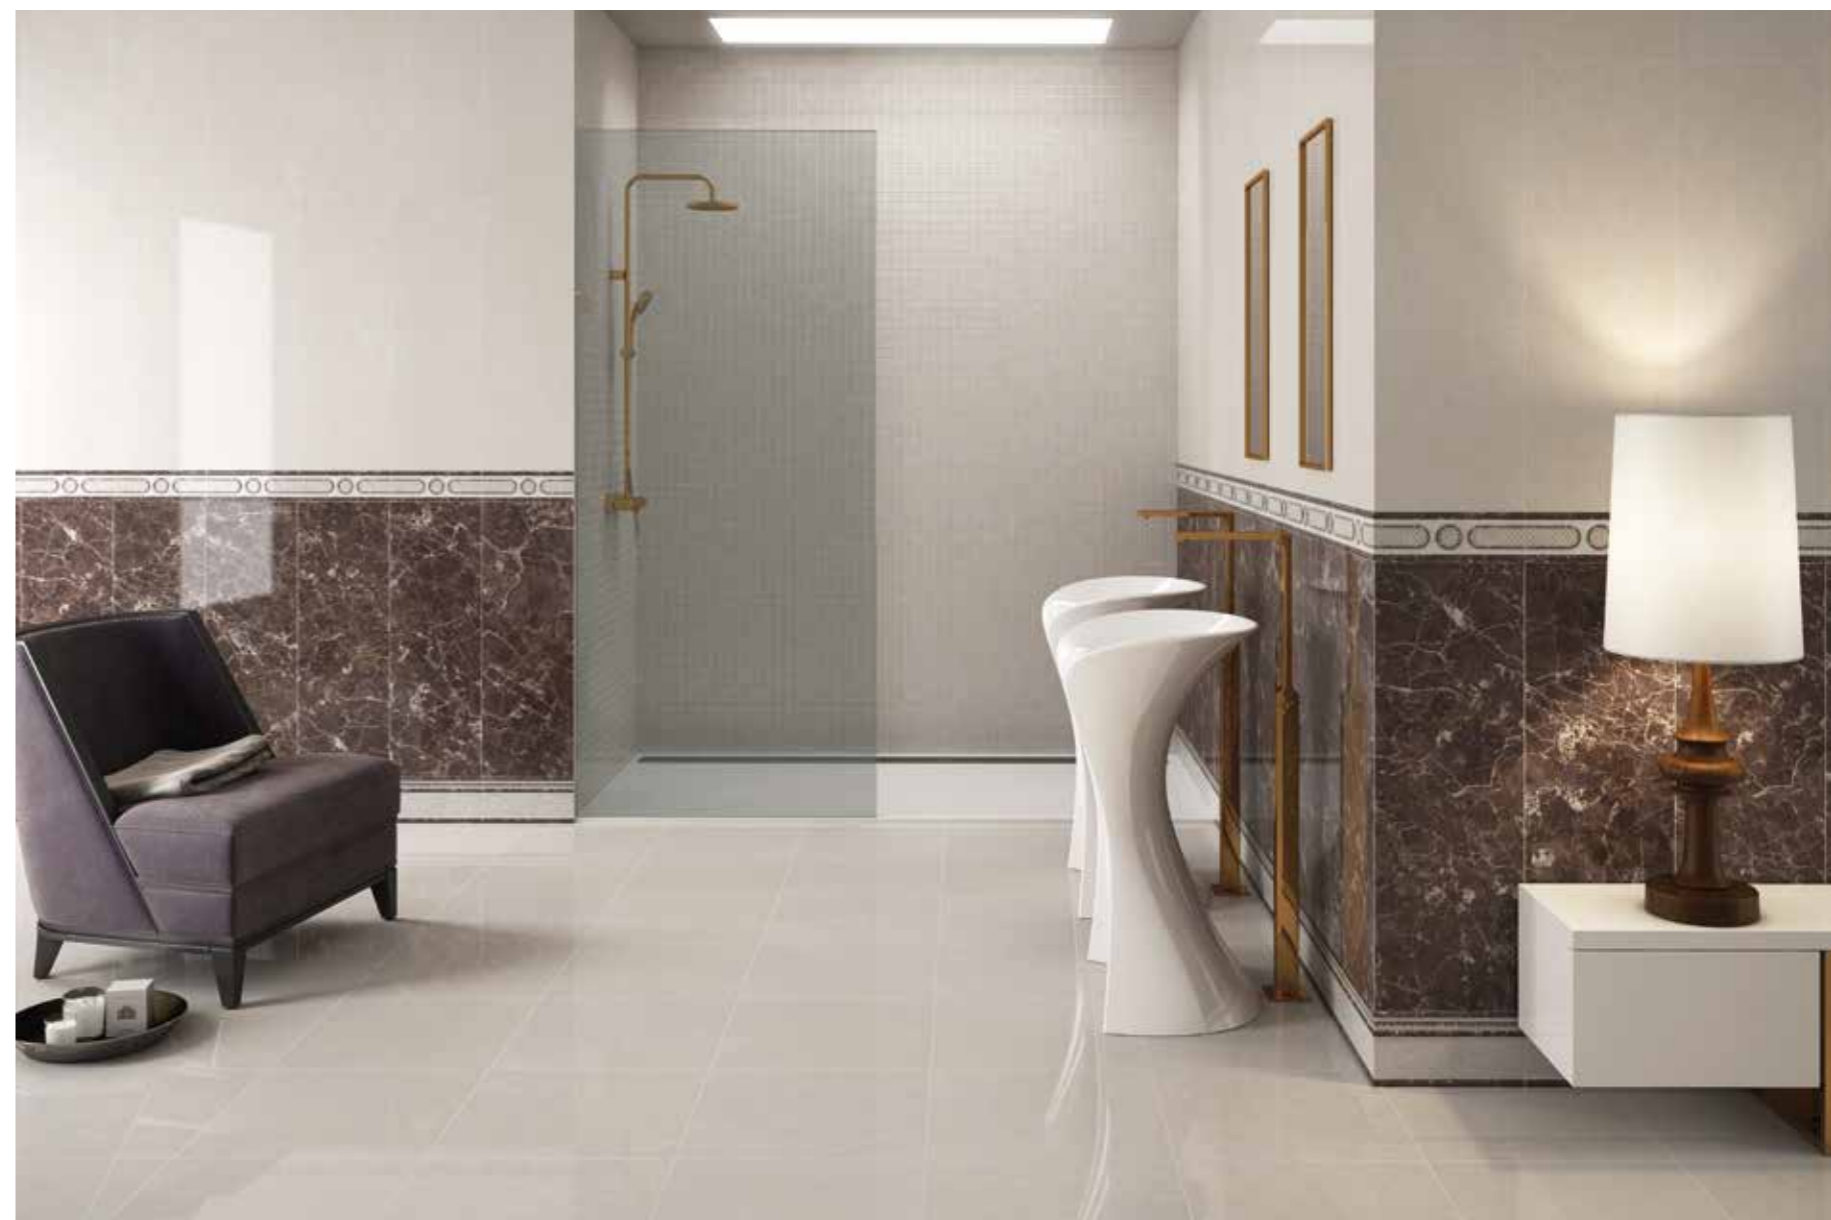

Revestimientos / Wall Tiles

Lugano Marfil/Lugano Noce 30x90cm/11,81"x35,43" / Zócalo Berna 15x30/5,9"x11,8" / Cenefa Suiza 10x30/3,9"x11,8" / Pav. Lugano Marfil 60x60/23,6"x23,6"