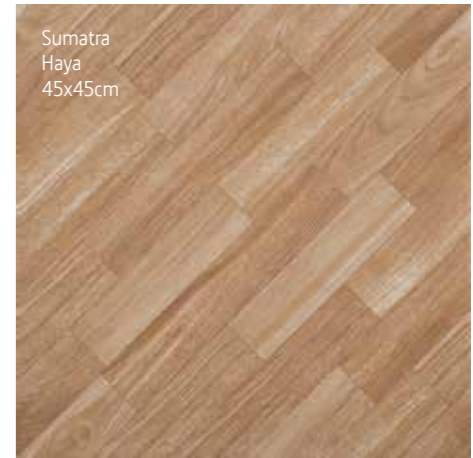

Sahara

45x45cm/17,7"x17,7"

Pavimento pasta roja / Red Body Floor Tiles

Sahara
45x45cm/
17,7"x17,7"

Piezas Especiales / Special Pieces

Packing

Formato	Pz/Cj	M²/Cj	Cj/PL	M²/PL	Kg/Cj	Kg/PL
45x45	7	1,42	52	73,84	25,5	1346,00

45x45cm/17,7"x17,7"

Sahara Beige/Marrón/Gris/Marengo

M05

Sumatra

45x45cm/17,7"x17,7"

Pavimento pasta roja / Red Body Floor Tiles

Sumatra
45x45cm/
17,7"x17,7"

Piezas Especiales / Special Pieces

Packing

Formato	Pz/Cj	M²/Cj	Cj/PL	M²/PL	Kg/Cj	Kg/PL
45x45	7	1,42	52	73,84	25,5	1346,00

45x45cm/17,7"x17,7"

Sumatra Haya/Roble/Gris

M05