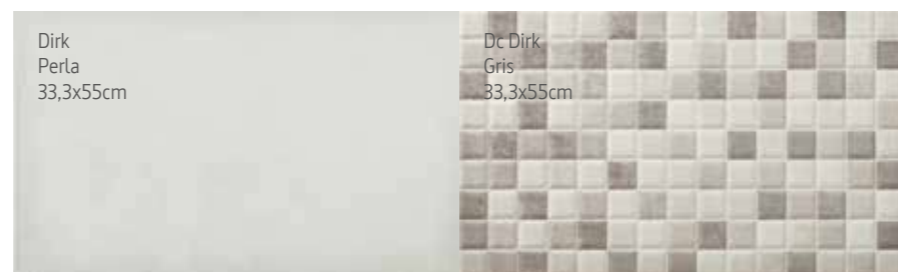

Dirk

33x55cm/13"x21,6"

Revestimiento Pasta Roja /
Red body Wall Tiles

Dirk
33x55cm/
13"x21,6"

Packing

Formato	Pz/Cj	M²/Cj	Cj/Pl	M²/Pl	Kg/Cj	Kg/Pl
33x55	10	1,84	48	88,32	27	1316,00

33x55cm/13"x21,6"

Dirk Perla/Crema/Tabaco/Marengo
Dc Dirk Gris/Dc Dirk Crema

M05
M09

Revestimientos / Wall Tiles
Dirk Crema/Tabaco/Dc Dirk Crema 33x55cm/13"x21,6"

Pavimento coordinado/
Coordinated floor tile
Privilege 45x45/17,7"x17,7"