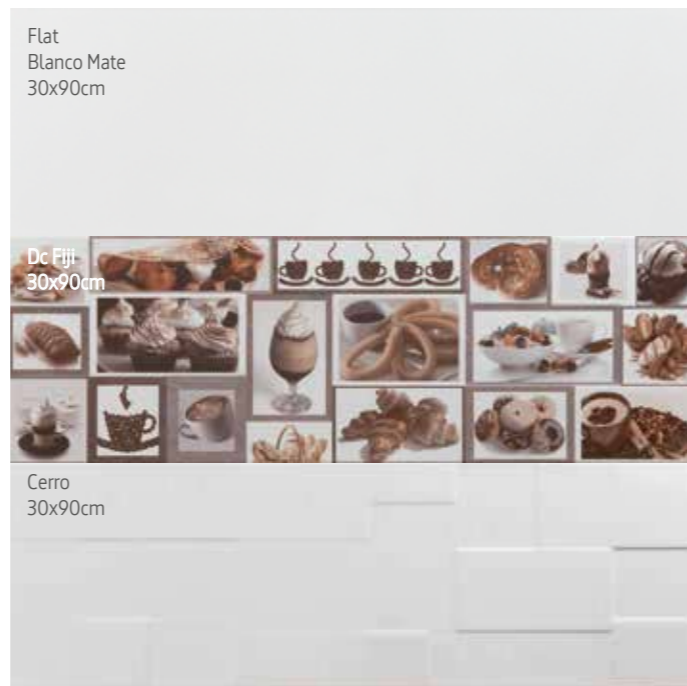

30x90cm/11,8"x35,4"

| | | | |
|------------------|-----|-----------------------------|-----|
| Flat Blanco/Mate | M20 | Cerro/Lake/Dc Dover/Dc Fiji | M22 |
|------------------|-----|-----------------------------|-----|