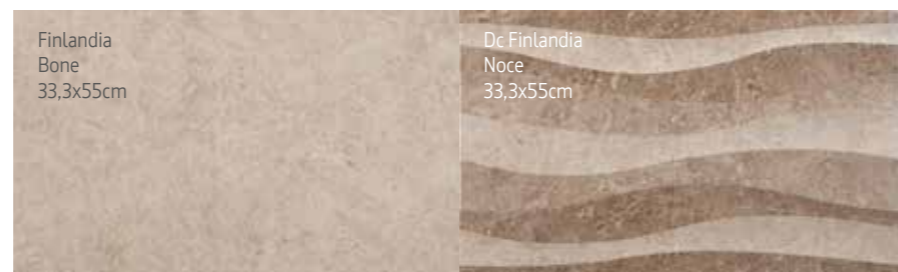

Finlandia

33x55cm/13"x21,6"

Revestimiento Pasta Roja /
Red body Wall Tiles

Finlandia
33x55cm/
13"x21,6"

Packing

Formato	Pz/Cj	M²/Cj	Cj/PL	M²/PL	Kg/Cj	Kg/PL
33x55	10	1,84	48	88,32	27	1316,00

33x55cm/13"x21,6"

Finlandia Perla/Bone/Ceniza/Noce
Dc Finlandia Ceniza/Dc Finlandia Noce/Rlv Finlandia Mix

M05
M09

Revestimientos / Wall Tiles

Finlandia Bone/Noce/Dc Finlandia Noce 33x55cm/13"x21,45" / Pav. Fusta Wengue 20x60/7,8"x23,6"

Pavimento coordinado/
Coordinated floor tile
Fusta 20x60/7,8"x23,6"