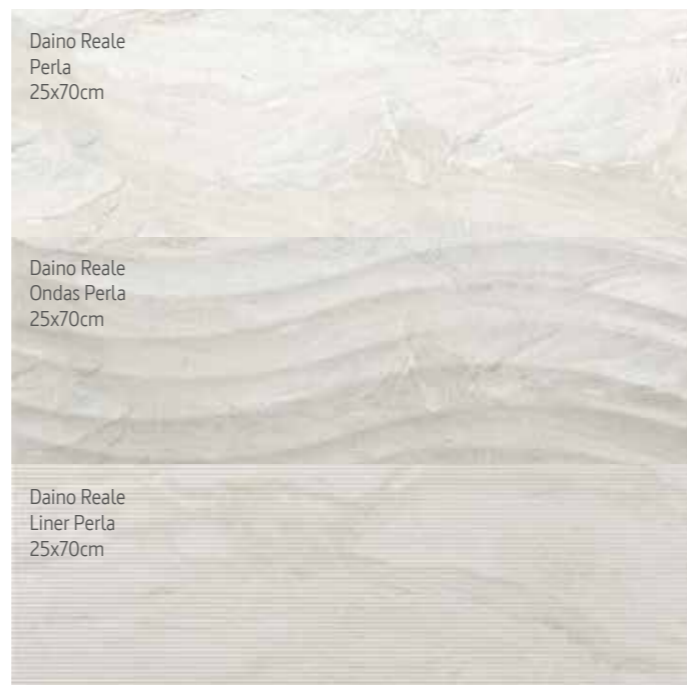

Daino Reale

25x70cm/9,8"x27,5"

Revestimiento Pasta Roja /
Red body Wall Tiles

Daino Reale
25x70cm/
9,8"x27,5"

Cenefas / Borders

Dixon Plata
Dixon Bronce

Cenefa Dixon
Plata/Bronce
1,5x70/0,59"x27,5"

Mosaicos / Mosaics

Daino Reale
Perla/Beige

Malla Daino Reale
Perla/Beige_(5x5)
30x30/11,8"x1,8"
Pz/Cj 7-Kg/Cj 18

Packing

Formato	Pz/Cj	M²/Cj	Cj/PL	M²/PL	Kg/Cj	Kg/PL
25x70	9	1,58	64	101,12	24	1556,00

25x70cm/9,8"x27,5"

Daino Reale Perla/Daino Reale Beige	M12
Daino R. Ondas Perla/Daino R. Ondas Beige/Daino R. Liner Perla/Daino R. Liner Beige	M14
Dc Tempo Perla/ Dc Tempo Beige	P64
Dc Organic	P119
Cenefa Dixon Plata	P13
Cenefa Dixon Bronce	P27

Revestimientos / Wall Tiles

Daino Reale Beige 25x70cm/9,8"x27,5"

Daino Reale Ondas Beige 25x70cm/9,8"x27,5"

Pavimento coordinado/
Coordinated floor tile

Daino Reale 45x45/17,7"x17,7"