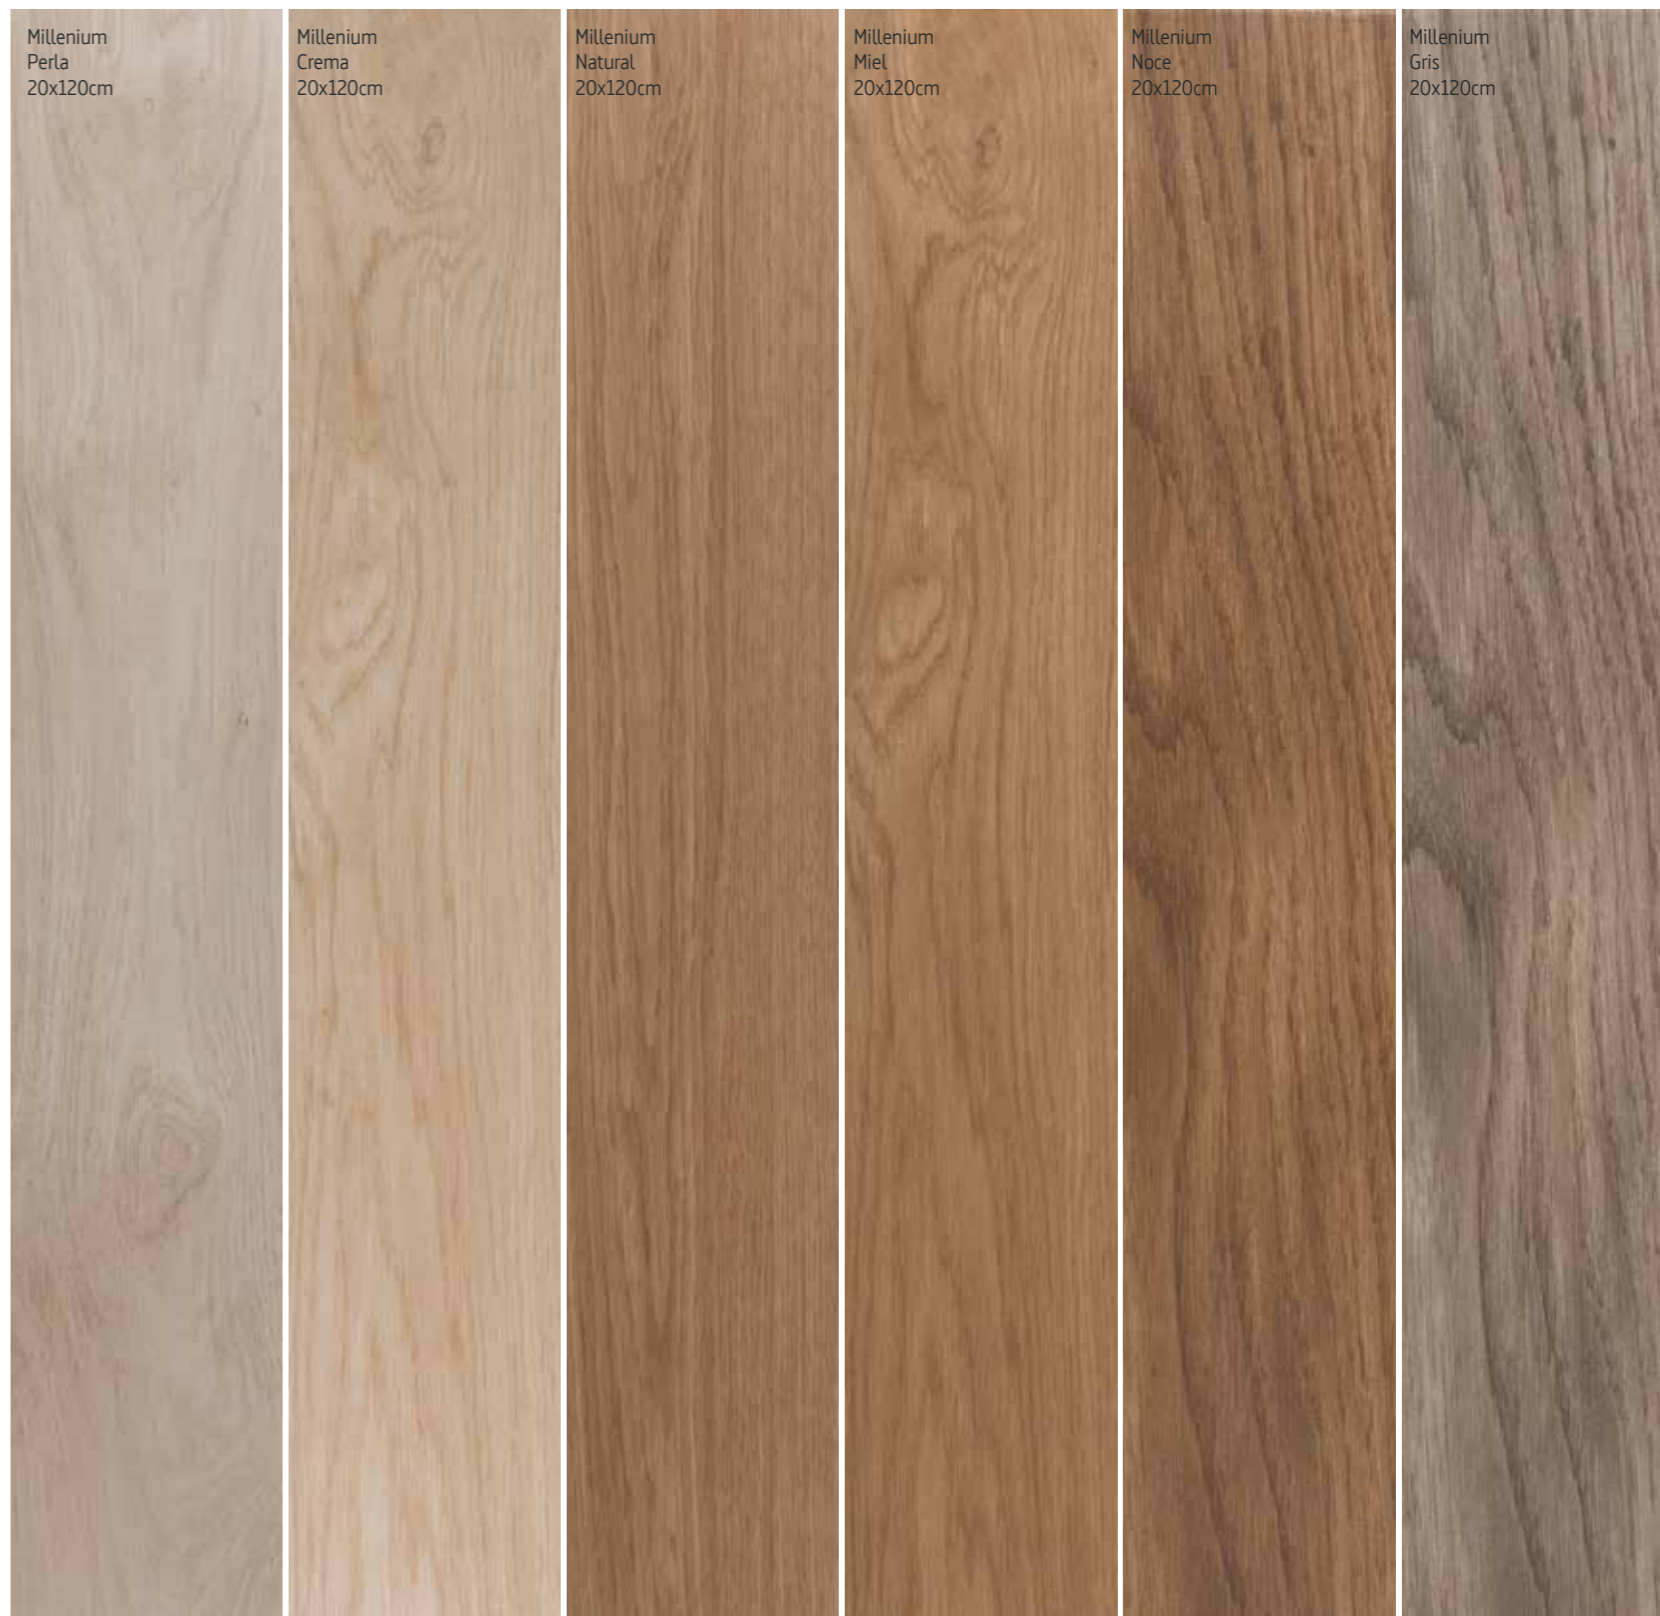

Información Adicional/
Additional Information