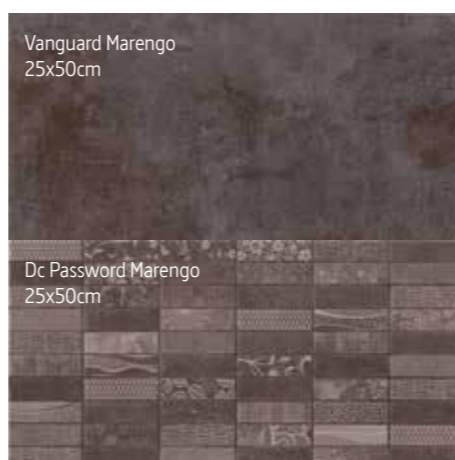

| Formato | Pz/Cj | M²/Cj | Cj/Pl | M²/Pl | Kg/Cj | Kg/Pl |
|---------|-------|-------|-------|-------|-------|---------|
| 25x50 | 14 | 1,75 | 48 | 84,00 | 25,1 | 1224,80 |

25x50cm/9,8"x19,7"

| | |
|---------------------------------------|-----|
| Vanguard Marfil/Gris/Cobre/Marengo | M9 |
| Dc Password Marfil/Gris/Cobre/Marengo | M11 |
| Cenefa Dixon Plata | P11 |
| Cenefa Dixon Bronce | P20 |

Vanguard Marfil
25x50cm

Dc Password Marfil
25x50cm

Vanguard Gris
25x50cm

Dc Password Gris
25x50cm

Vanguard Cobre
25x50cm

Dc Password Cobre
25x50cm

Vanguard Marengo
25x50cm

Dc Password Marengo
25x50cm