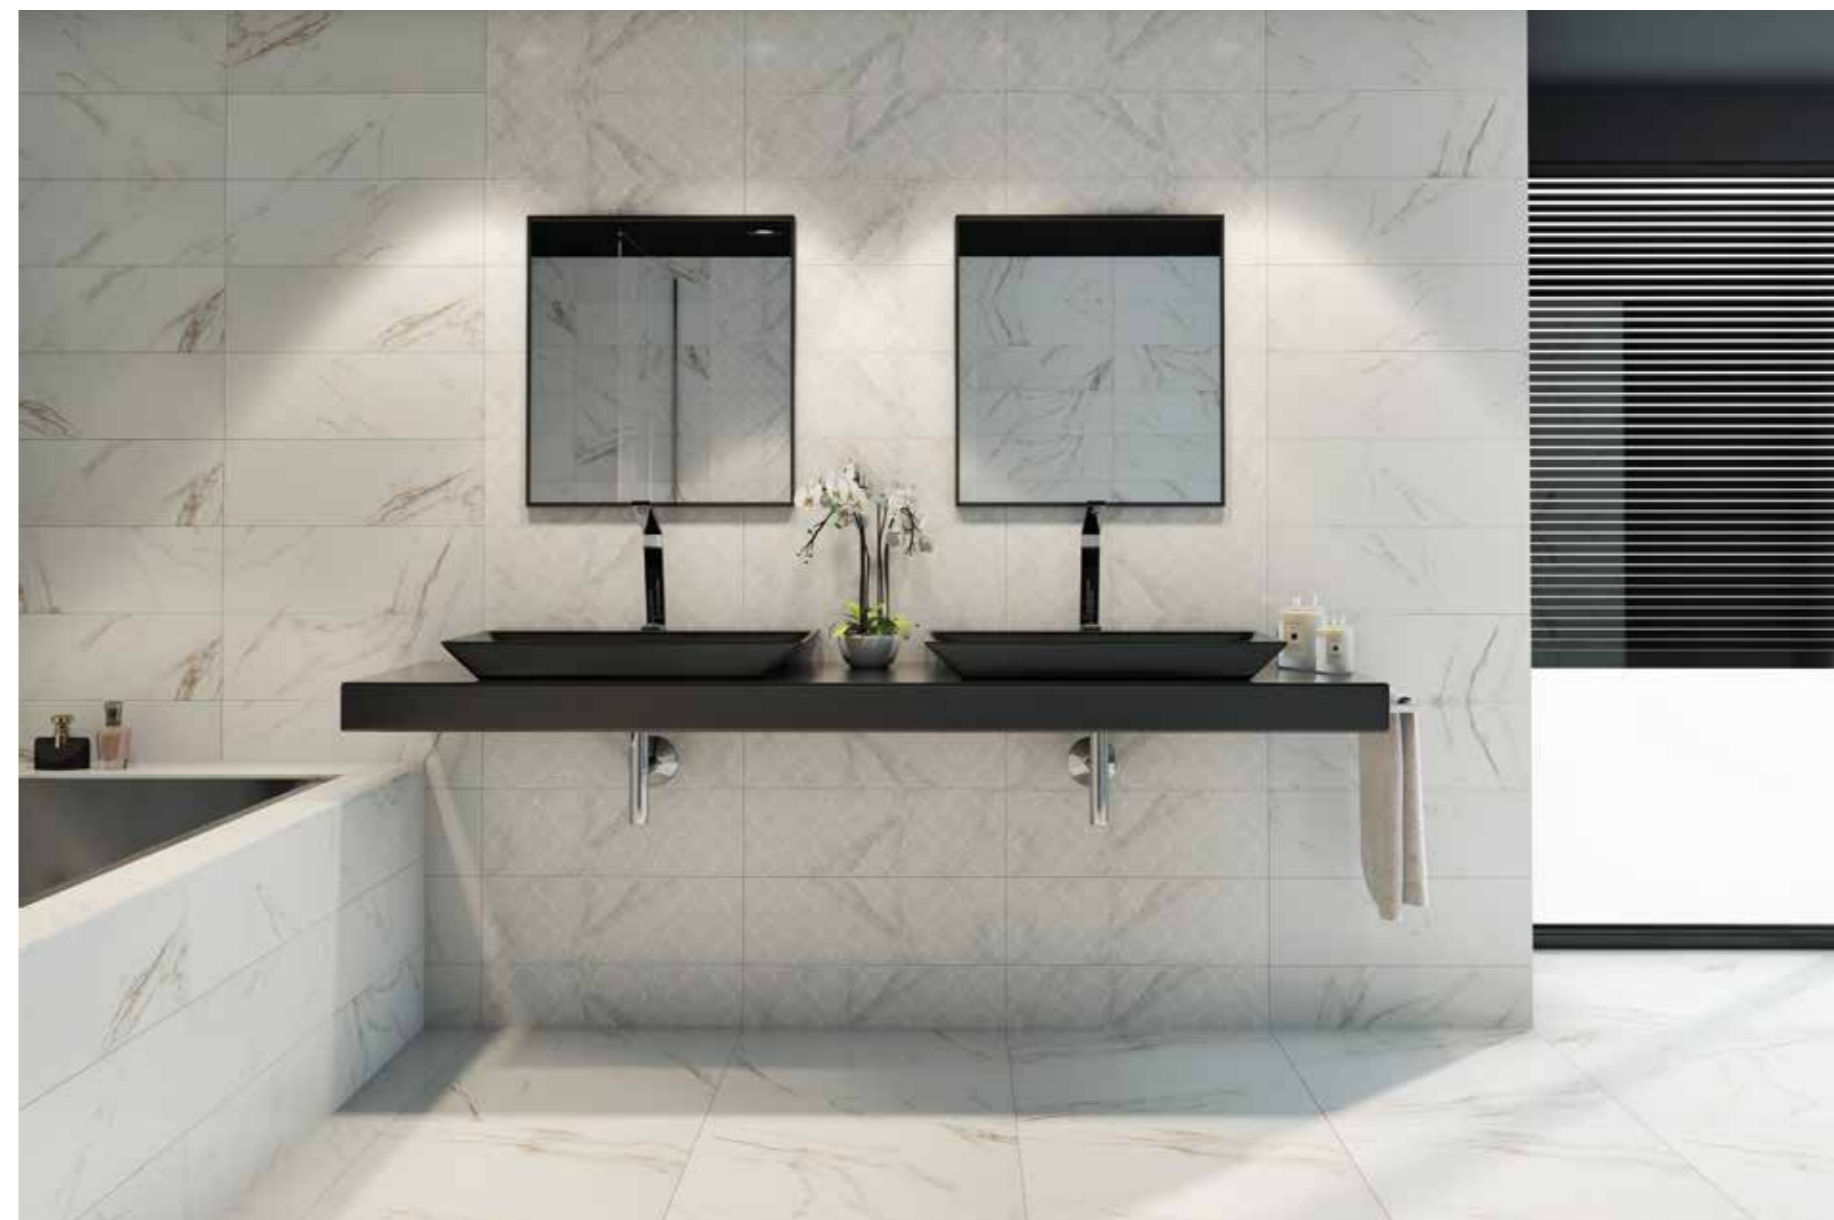

20x60cm/7,9"x23,6"

Calacatta Blanco/Daino Reale Crema/Noelia Mix
Crema Marfil Clásico
Dc Moments/Dc Lux

M15
M13
P56

Revestimientos / Wall Tiles

Calacatta Blanco 20x60cm/7,8"x23,4" / Pav. Calacatta 60x60cm/23,6"x23,6"