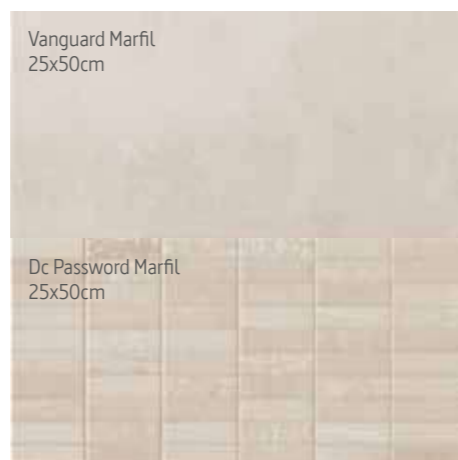

Vanguard

25x50cm/9,8"x19,7"

Revestimiento Pasta Roja /
Red body Wall Tiles

Vanguard
25x50cm/
9,8"x19,7"

Cenefas / Borders

Dixon Plata
Dixon Bronce

Cenefa Dixon
Plata/Bronce
1,5x50/0,59"x19,7"

Packing

| Formato | Pz/Cj | M²/Cj | Cj/Pl | M²/Pl | Kg/Cj | Kg/Pl |
|---------|-------|-------|-------|-------|-------|---------|
| 25x50 | 14 | 1,75 | 48 | 84,00 | 25,1 | 1224,80 |

25x50cm/9,8"x19,7"

| | |
|---------------------------------------|-----|
| Vanguard Marfil/Gris/Cobre/Marengo | M9 |
| Dc Password Marfil/Gris/Cobre/Marengo | M11 |
| Cenefa Dixon Plata | P11 |
| Cenefa Dixon Bronce | P20 |