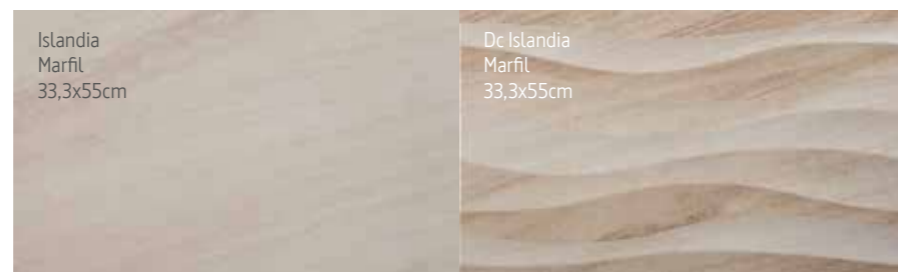

Islandia

33x55cm/13"x21,6"

Revestimiento Pasta Roja /
Red body Wall Tiles

Islandia
33x55cm/
13"x21,6"

Packing

Formato	Pz/Cj	M²/Cj	Cj/Pl	M²/Pl	Kg/Cj	Kg/Pl
33x55	10	1,84	48	88,32	27	1316,00

33x55cm/13"x21,6"

Islandia Marfil/Islandia Perla
Dc Islandia Marfil/Dc Islandia Perla/Rlv Islandia Mix

M05
M09

Revestimientos / Wall Tiles

Islandia Perla/Dc Islandia Marengo 33x55cm/13"x21,45" / Pav. Sahara Marengo 45x45cm/17,7"x17,7"

Pavimento coordinado/
Coordinated floor tile

Sahara 45x45/17,7"x17,7"

Beige

Marrón

Marengo