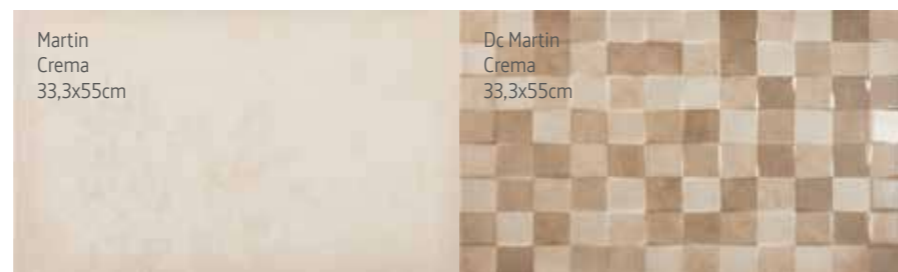

Martin

33x55cm/13"x21,6"

Revestimiento Pasta Roja /
Red body Wall Tiles

Martin
33x55cm/
13"x21,6"

Packing

Formato	Pz/Cj	M²/Cj	Cj/Pl	M²/Pl	Kg/Cj	Kg/Pl
33x55	10	1,84	48	88,32	27	1316,00

33x55cm/13"x21,6"

Martin Crema/Tabaco/Perla/Marengo
Dc Martin Crema/Dc Martin Gris

M05
M09

Revestimientos / Wall Tiles

Martin Perla/Martin Marengo/Dc Martin Gris 33x55cm/13"x21,6" / Pav. Privilege Marengo 45x45cm/17,7"x17,7"

Pavimento coordinado/
Coordinated floor tile
Privilege 45x45/17,7"x17,7"