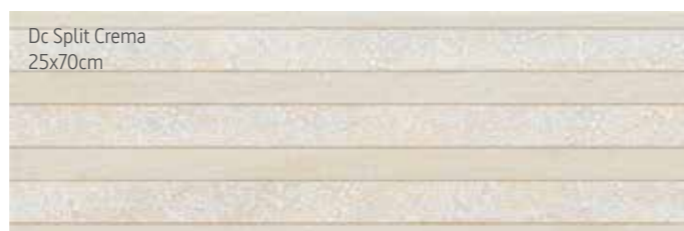

Rhodas

25x70cm/9,8"x27,5"

Revestimiento Pasta Roja /
Red body Wall Tiles

Cenefas / Borders

Dixon Plata
Dixon Bronce

Mosaicos / Mosaics

Rhodas
Crema

Packing

Formato	Pz/Cj	M²/Cj	Cj/Pl	M²/Pl	Kg/Cj	Kg/Pl
25x70	9	1,58	64	101,12	24	1556,00

25x70cm/9,8"x27,5"

Rhodas	M12	Dc Bloom	P106
Rhodas Liner Crema	M14	Cenefa Dixon Plata	P13
Dc Split Crema	P64	Cenefa Dixon Bronce	P27

Revestimientos / Wall Tiles

Rhodas Crema/Liner Crema 25x70cm/9,8"x27,5" / Pav. Rhodas Crema 45x45/17,7"x17,7"

Pavimento coordinado/
Coordinated floor tile

Rhodas 45x45/17,7"x17,7"