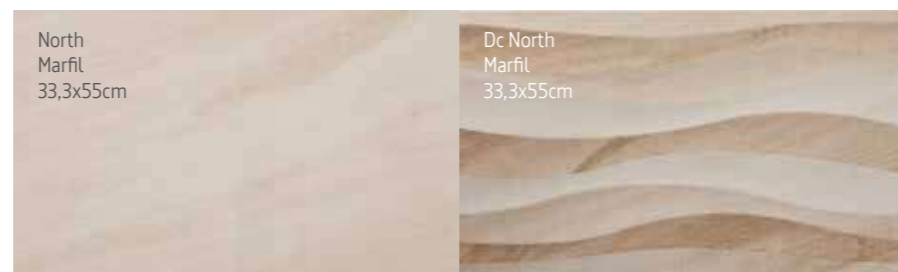

33x55cm/13"x21,6"

North Marfil/North Perla
Dc North Marfil/Dc North Perla/Rlv North Mix

M05
M09

Revestimientos / Wall Tiles
North Marfil/Dc North Marfil 33x55cm/13"x21,6"

Pavimento coordinado/
Coordinated floor tile