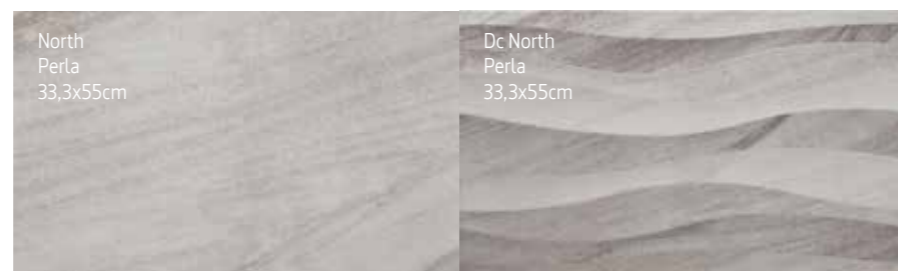

33x55cm/13"x21,6"

North Marfil/North Perla
Dc North Marfil/Dc North Perla/Rlv North Mix

M05
M09

Revestimientos / Wall Tiles
North Marfil/Dc North Marfil 33x55cm/13"x21,6"

Pavimento coordinado/
Coordinated floor tile