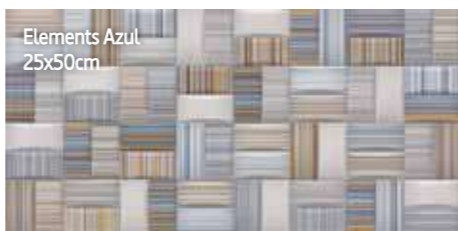

Elements Morado
25x50cm