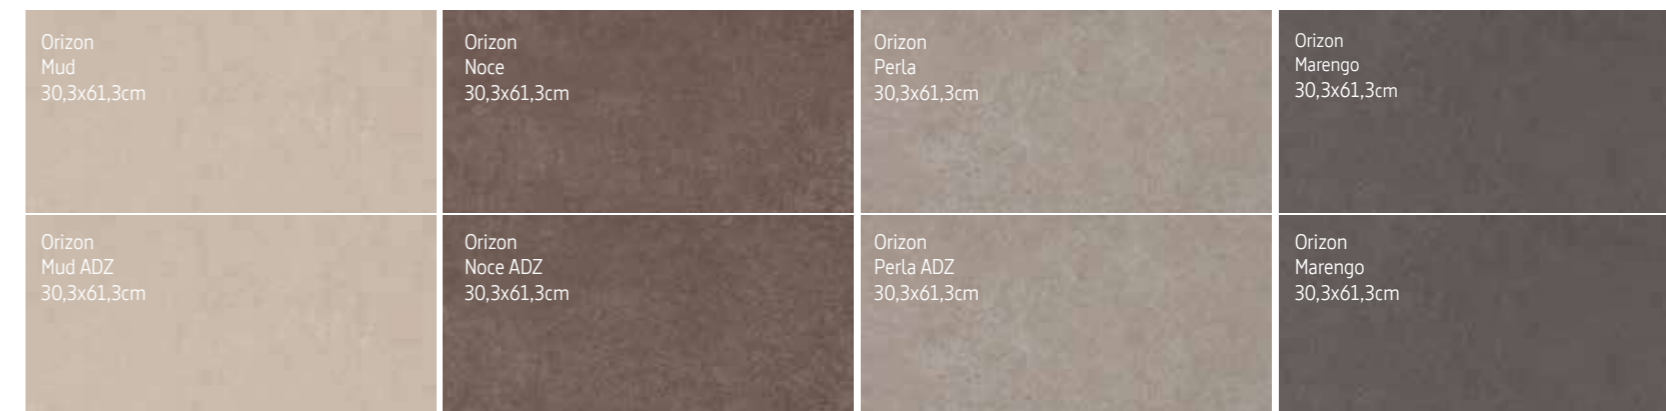

60x60cm/23,6"x23,6"

Orizon Mud/Noce/Perla/Marengo M23

30,3x61,3cm/11,8"x24,1"

Orizon Mud/Noce/Perla/Marengo M25
Orizon Mud/Noce/Perla ADZ M27

30x60cm/11,8"x23,6"

60x60cm/23,6"x23,6"

Información Adicional/Additional Information