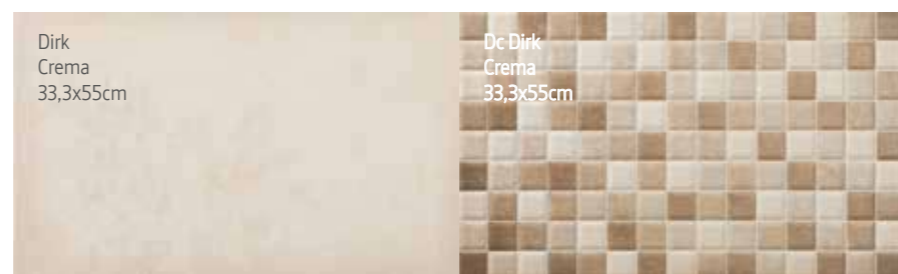

Dirk

33x55cm/13"x21,6"

Revestimiento Pasta Roja /
Red body Wall Tiles

Dirk
33x55cm/
13"x21,6"

Packing

Formato	Pz/Cj	M²/Cj	Cj/Pl	M²/Pl	Kg/Cj	Kg/Pl
33x55	10	1,84	48	88,32	27	1316,00

33x55cm/13"x21,6"

Dirk Perla/Crema/Tabaco/Marengo
Dc Dirk Gris/Dc Dirk Crema

M05
M09

Revestimientos / Wall Tiles
Dirk Crema/Tabaco/Dc Dirk Crema 33x55cm/13"x21,6"

Pavimento coordinado/
Coordinated floor tile
Privilege 45x45/17,7"x17,7"