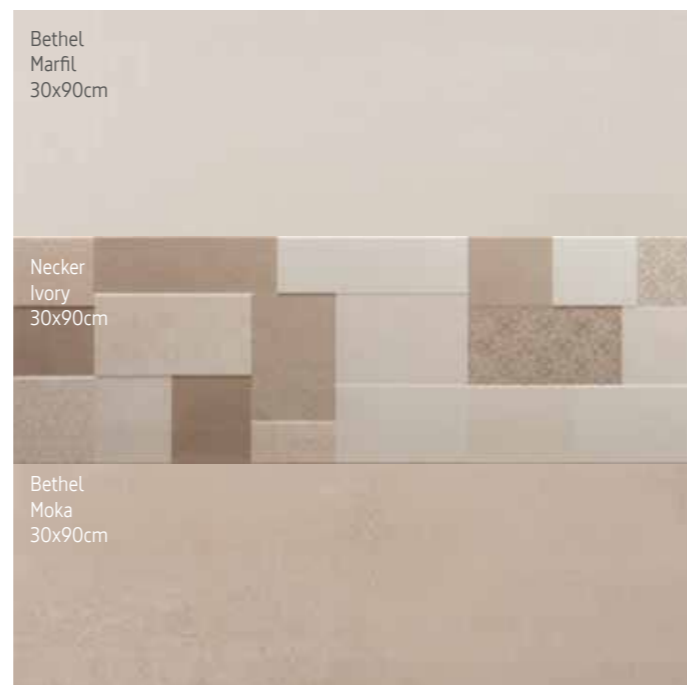

Revestimientos / Wall Tiles
Bethel Marfil/Moka 30x90cm/11,8"x35,4" / Necker Ivory 30x90cm/11,8"x35,4"