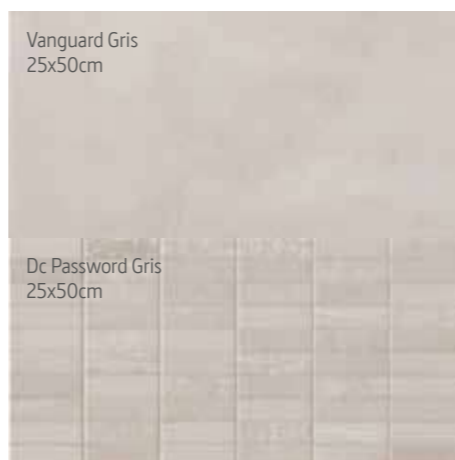

| Formato | Pz/Cj | M²/Cj | Cj/Pl | M²/Pl | Kg/Cj | Kg/Pl |
|---------|-------|-------|-------|-------|-------|---------|
| 25x50 | 14 | 1,75 | 48 | 84,00 | 25,1 | 1224,80 |

25x50cm/9,8"x19,7"

| | |
|---------------------------------------|-----|
| Vanguard Marfil/Gris/Cobre/Marengo | M9 |
| Dc Password Marfil/Gris/Cobre/Marengo | M11 |
| Cenefa Dixon Plata | P11 |
| Cenefa Dixon Bronce | P20 |

Vanguard Marfil
25x50cm

Dc Password Marfil
25x50cm

Vanguard Gris
25x50cm

Dc Password Gris
25x50cm

Vanguard Cobre
25x50cm

Dc Password Cobre
25x50cm

Vanguard Marengo
25x50cm

Dc Password Marengo
25x50cm