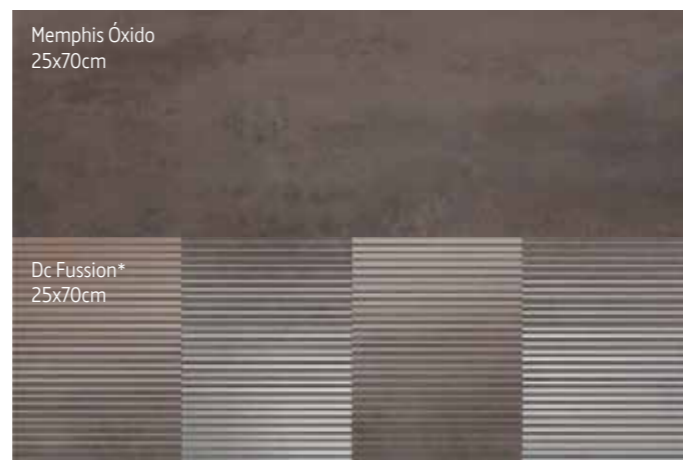

*Disponible sobre cualquier base de la serie / Available on every color of the serie

Revestimientos / Wall Tiles
Memphis Perla/Memphis Óxido/Dc Dim 25x70cm/9,8"x27,5"