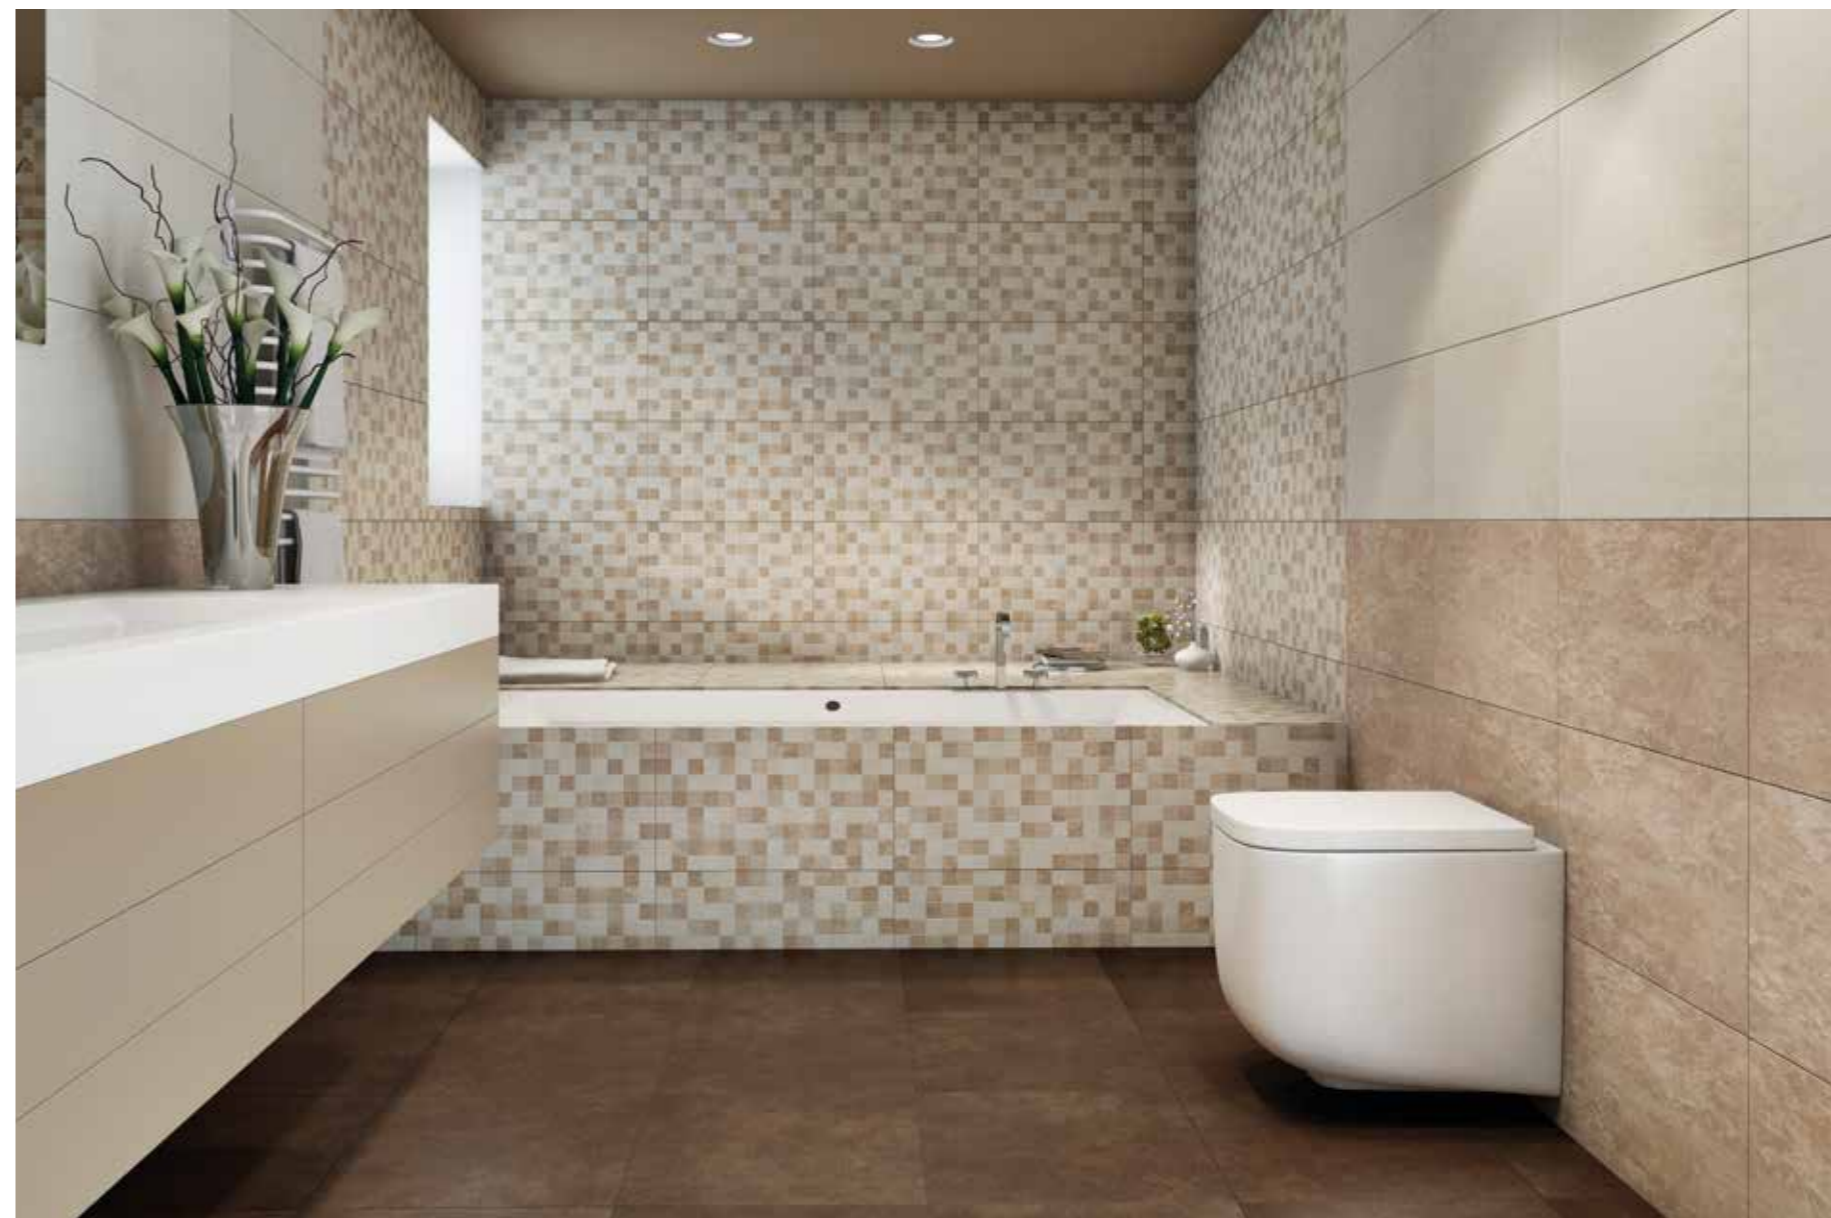

33x55cm/13"x21,6"

Suecia Perla/Marfil/Ceniza/Noce
Rlv Suecia Ceniza/Rlv Suecia Noce

M05
M09

Revestimientos / Wall Tiles

Suecia Marfil/Suecia Noce/Rlv Suecia Noce 33x55cm/13"x21,6"

Pavimento coordinado/
Coordinated floor tile