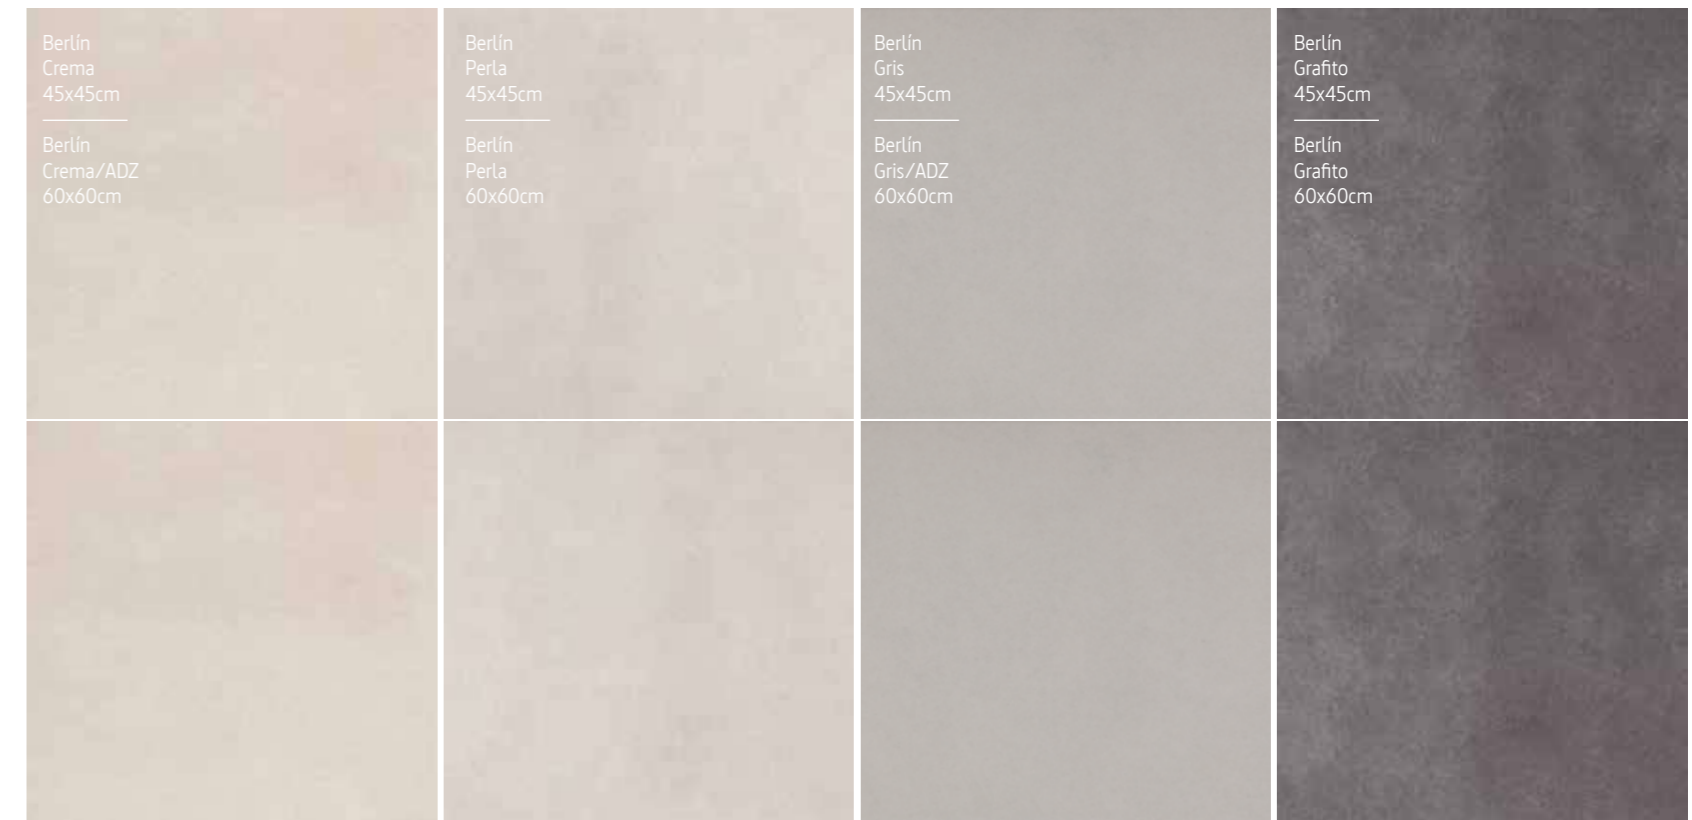

60x60cm/23,6"x23,6" _ 45x45cm / 17,7"x17,7"

Información Adicional/Additional Information

Todos los modelos de la serie se pueden suministrar rectificadas bajo pedido.
All models from collection can be produced on rectified finish under demand.