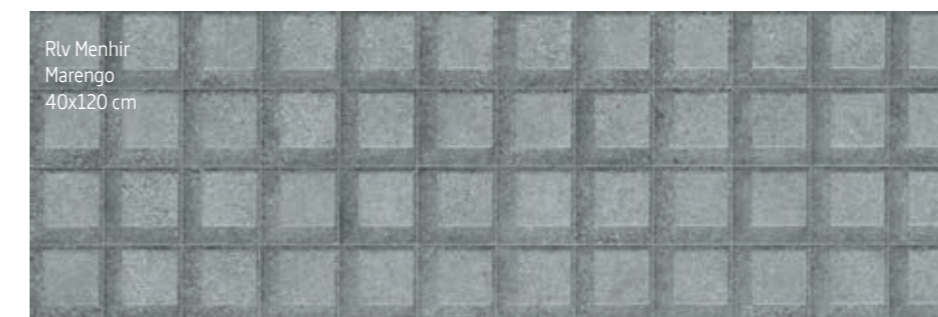

40x120cm/15,7"x47,2"

Menhir Blanco / Crema / Gris / Marengo	M34
Rlv Menhir Blanco / Crema / Gris / Marengo	M35
Dc Menhir Mix	M35

40x120 cm/15,7"x47,2"