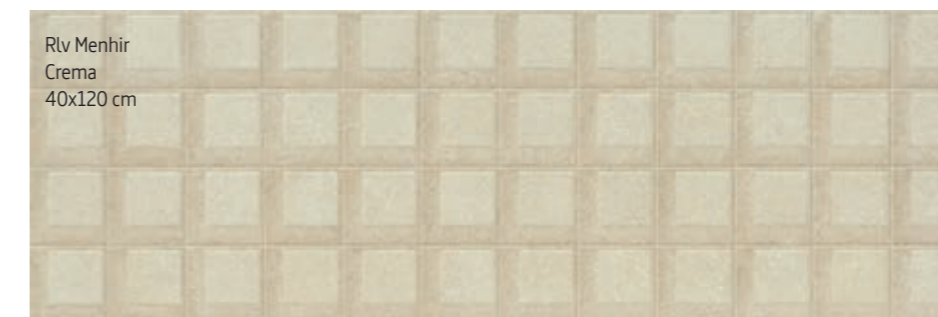

40x120cm/15,7"x47,2"

Menhir Blanco / Crema / Gris / Marengo	M34
Rlv Menhir Blanco / Crema / Gris / Marengo	M35
Dc Menhir Mix	M35

40x120 cm/15,7"x47,2"