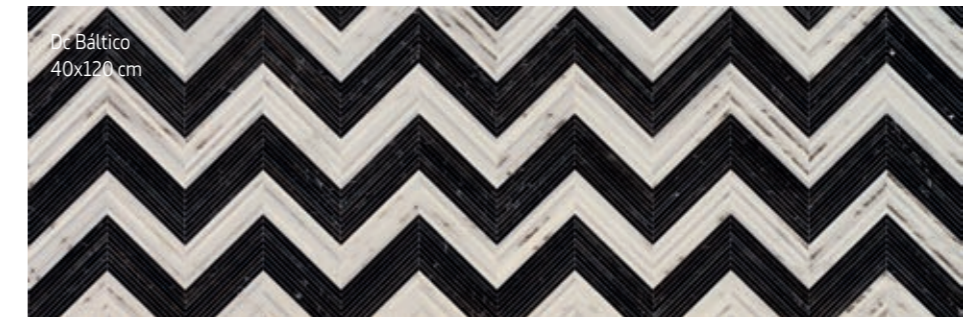

Packing

Formato	Pz/Cj	M²/Cj	Cj/PL	M²/PL	Kg/Cj	Kg/PL
40x120	3	1,44	25	36,00	27,2	700,00

40x120cm/15,7"x47,2"

Polska / Ronik	M34
Dc Báltico	M35

40x120 cm/15,7"x47,2"