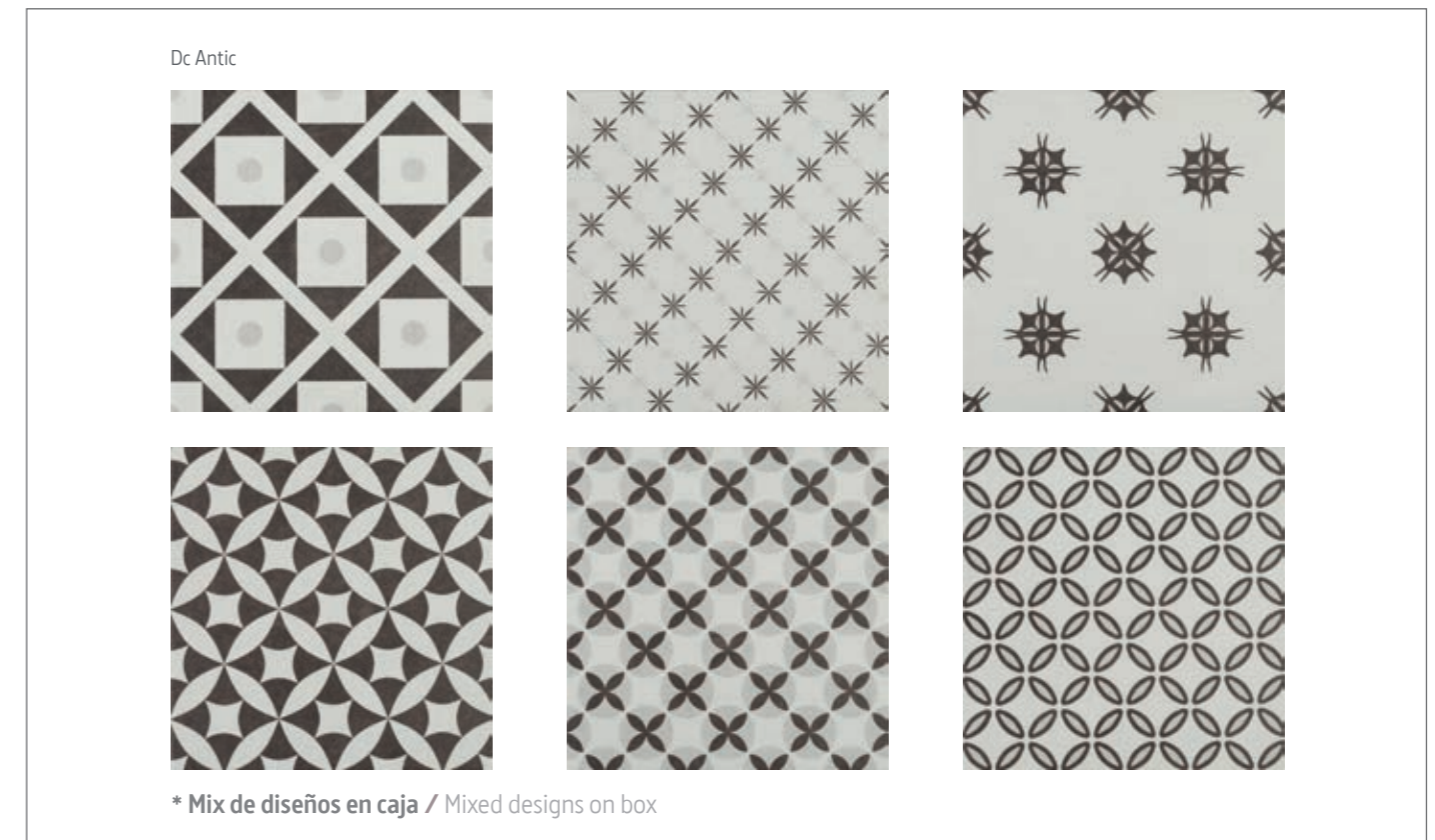

22,3x22,3cm/8,8"x8,8"		25,8x29cm/10,1"x11,4" (Hex.)	
Antic Crema / Perla / Gris / Grafito	M25	Antic Crema / Perla / Gris / Grafito	M32
Dc Antic	M27	Dc Antic	M33

22,3x22,3cm/8,8"x8,8"
25,8x29cm/10,1"x11,4" (Hexágono)