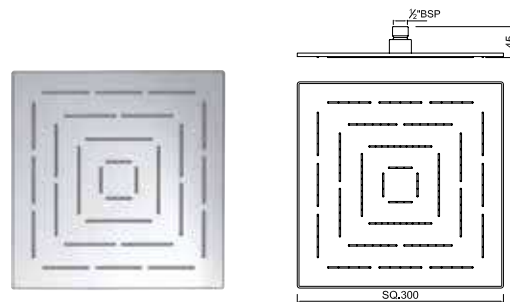

OHS-CHR-1639

Верхний душ Maze 1 режим, диаметр 300x300mm, нержавеющая сталь, хром