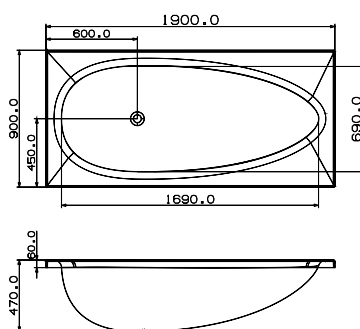

JBT-WHT-KUBIXP180X

(Встроенная)

JWA-WHT-FP180X

(Передняя панель)

JWA-WHT-SP110X

(Боковая панель)

JWA-CHR-132401

Сифон 900 мм
с переливом и фильтром

JWA-CHR-DRNPIPE100

Сифон 1000 мм
с перливом

Доступный цвет: белый

Примечание: Сифон слива/ перелива не входит в комплект поставки

VIGNETTE PRIME 1900X900X470 mm