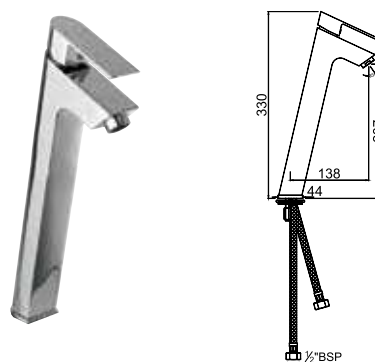

LYR-CHR-38005B

Смеситель однорычажный металлический рычаг, удлиненный (удлинение 150mm), для свободностоящих раковин, без сливного гарнитура, усиленные гибкие шланги подключения длиной 600mm