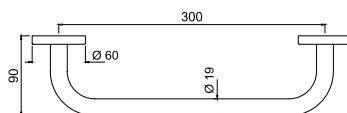

AHS-CHR-1501

Поручень, длина 300 мм нержавеющая сталь

Hotelier