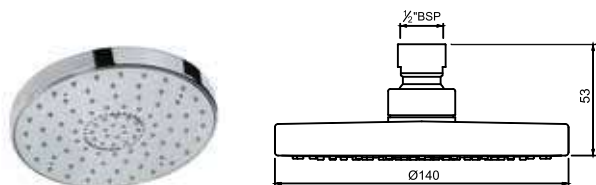

OHS-CHR-1757

Верхний душ, один режим, диаметр лейки 140mm, с функцией аэрирования воздуха