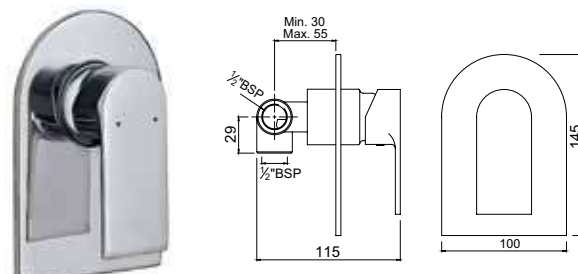

Наружные части для переключателя положений скрытого монтажа ALD-079

LYR-CHR-38227

Комплект смесителя скрытого монтажа для душа, картридж 35мм

LYR-CHR-38229

Комплект смесителя скрытого монтажа

LYR-CHR-38165