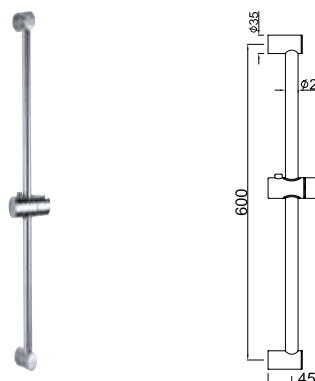

SHA-CHR-1199N

Душевой кронштейн $\varnothing 24\text{mm}$, длина 600mm регулируемый по высоте держатель ручного душа