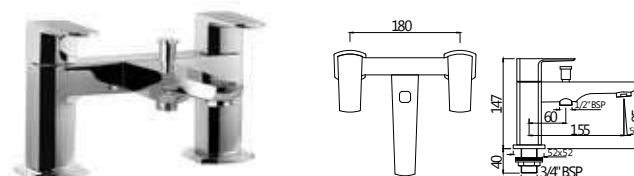

KUP-CHR-35275PM

Универсальный смеситель для ванной с переключением ванна/душ