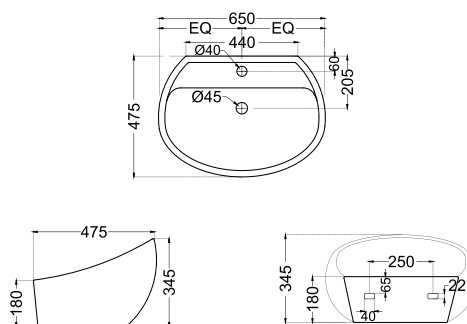

Arc

ACS-WHT-87901

Раковина, монтаж сверху на столешницу,
размер : 575x430x175 mm

ACS-WHT-87801

Раковина подвесная, монтажный набор,
размер: 650x475x345 mm

ACS-WHT-87951

Унитаз подвесной, безободковый, сиденье и крышка тип дюроглас с плавным опусканием, с механизмом плавного опускания, монтажный набор,
размер: 380x520x365 mm