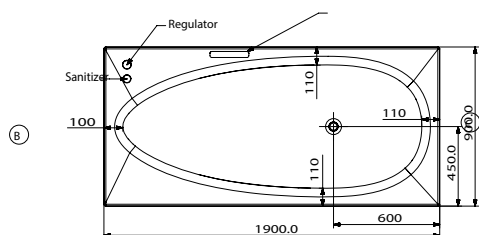

VIGNETTE PRIME

1900 X 900 X 470

Размеры: 1900 x 900 x 470 mm

JWP-WHT-VGNT190CX

(Комби система)

- тонкие форсунки
- количество форсунок для воды 8+4
- количество форсунок для воздуха -12
- мощность насоса для воды 1.4 л.с.
- мощность насоса для воздуха 0.9 л.с.
- перелив с фильтром • светотерапия
- дезинфекция • датчик уровня воды
- рама • подголовник

JWP-WHT-VGNT190WX

(Водная система)

- тонкие форсунки
- количество форсунок для воды 8+4
- мощность насоса для воды 1.4 л.с.
- перелив с фильтром
- светотерапия • дезинфекция
- датчик уровня воды
- рама • подголовник

JWA-WHT-VGNTFPFX

(Фартук)

JWA-WHT-VGNTSPFX

(Боковина)

Аксессуары

(только для комбо системы):

Черный хром

Античная бронза | Античная медь

Золотая пыль | Золото