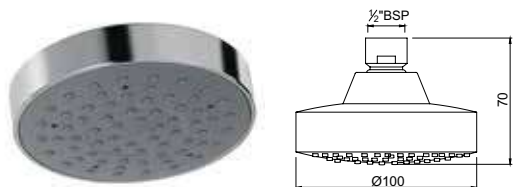

Души Rain Showers

OHS-CHR-1989

Верхний душ 1 режим, диаметр 100mm