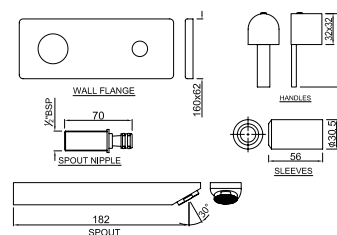

DRC-CHR-37441K

Наружные части с изливом для раковины для проходного вентиля ALD-441