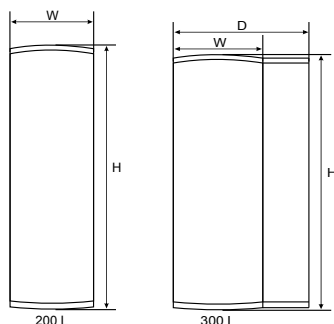

INTEGRA MONOBLOC ТЕПЛОНАСОС

Объем	200/300
Мощность нагрева	2.2/4.0
Мощность	0.55/0.99
Рабочая температура, °C	-7~43
Максимальная температура нагрева, °C	55/60/75
Питание	220/1/50
Диапазон питания	198V ~ 242V
Нагревательный элемент	2.0 kW
Хладогент	R134a
Максимальное давление воды	0.8/1.0

Артикул	Емкость	Ш	В	Д
HRM-WHT-200	200 л	560	1980	
HRM-WHT-300	300 л	560	1800	850

Все размеры в мм

Рекомендовано для кухни / раковины / верхнего душа