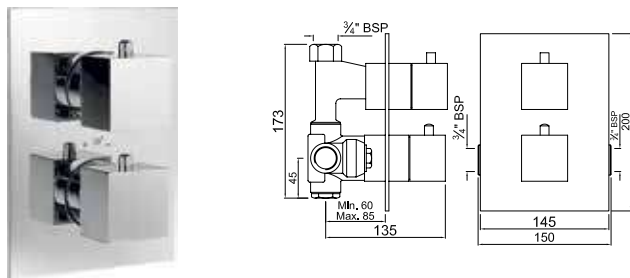

KUB-CHR-35651HF

Kubix термостат для душа в комплекте со встраиваемым механизмом/частями для наружного/скрытого монтажа, повышенной пропускной способности, со встроенной защитой от обратного потока, хромированная поверхность, стопор безопасности при 38°, эргономичная кнопка