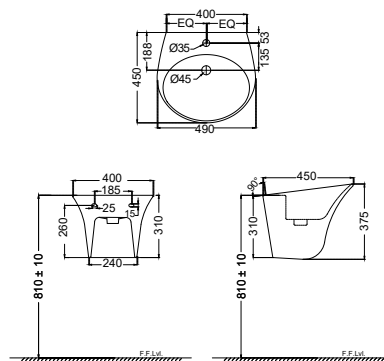

Ornamix

ONS-WHT-10901

Раковина, монтаж сверху на столешницу, размер: 425x425x145 mm

ONS-WHT-10801

Раковина подвесная, размер: 490x450x375 mm

ONS-WHT-10953BI

Унитаз подвесной, безободковый, сиденье и крышка slim с плавным опусканием, тип дюропласт, механизм опускания, монтажный набор, размер: 370x490x365 mm