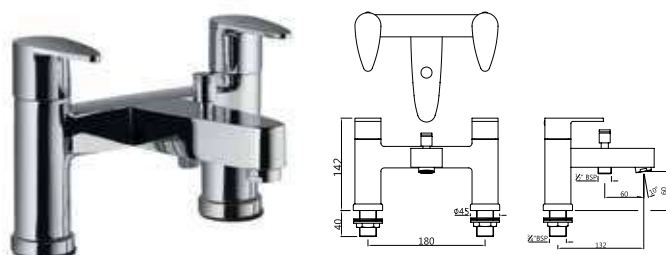

VGP-CHR-81275

Универсальный смеситель для ванной, привинчивающееся, 3/4" аэратор, автоматический переключатель ванна/душ, отвод для душа 1/2"