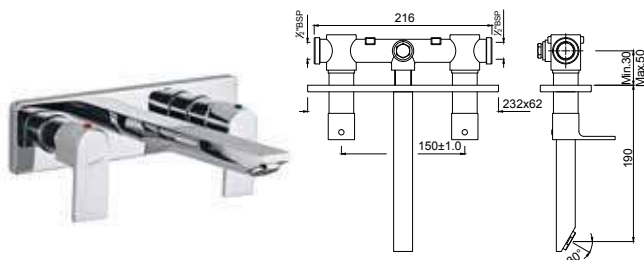

Смесители для биде

LYR-CHR-38021

Вертикальный вентиль для раковины

LYR-CHR-38433

Универсальный смеситель для раковины с изливом, подача горячей и холодной воды

LYR-CHR-38309

Смеситель однорычажный для кухонной мойки с поворотным изливом, настенный монтаж