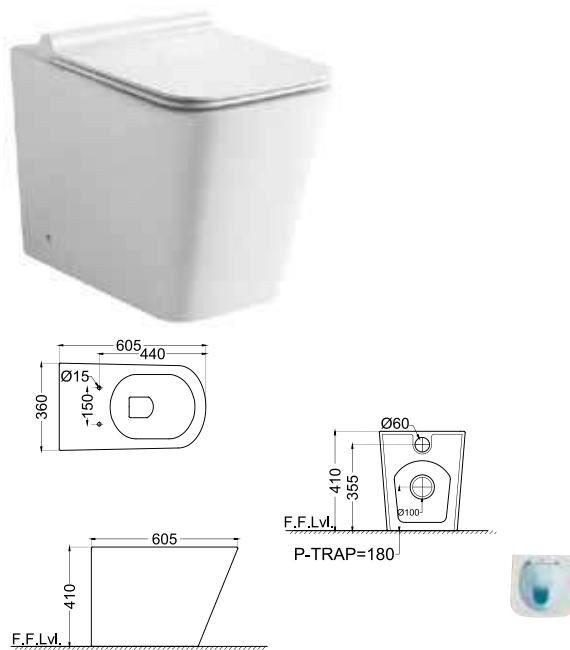

ARS-WHT-39955

Унитаз напольный для инсталляционных систем, безободковый, сиденье и крышка slim с плавным опусканием, тип дюропласт, монтажный набор, размер: 360x605x410mm, выпуск горизонтальный диам. 180mm