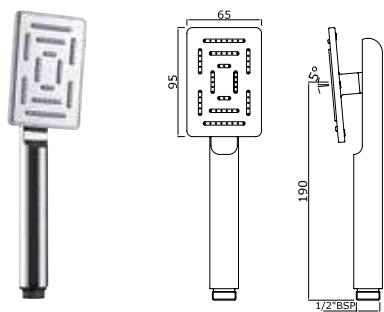

HSH-CHR-1657

Ручной душ Maze 1 режим , диаметр лейки 65x95 mm, материал ручного душа нержавеющая сталь и ударостойкий пластик ABS