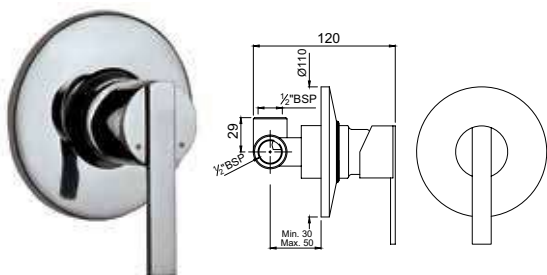

FON-CHR-40055K

Наружные части смесителя скрытого монтажа ALD-055, картридж 55 мм

FON-CHR-40079K

Наружные части для переключателя положений скрытого монтажа ALD-079

FON-CHR-40227

Смеситель однорычажный для душа, скрытого монтажа, картридж 35 мм