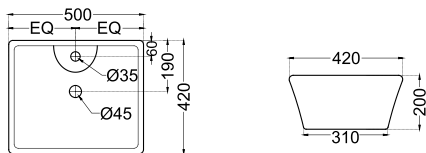

ARS-WHT-39151

Биде подвесное, размер: 360x570x345 mm

Fonte

FNS-WHT-40931

Раковина, монтаж сверху на столешницу, размер: 500x420x200 mm

FNS-WHT-40701

раковина, встраиваемая под столешницу, монтажный набор, размер: 595x400x195mm, Форма: прямоугольник