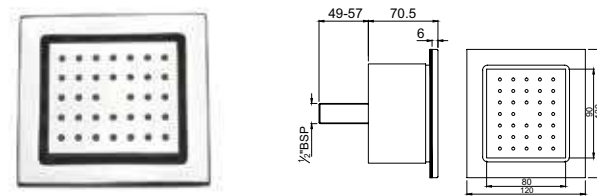

BSH-CHR-1771

Боковой душ, диаметр 130 x 120mm,
встроенный монтаж