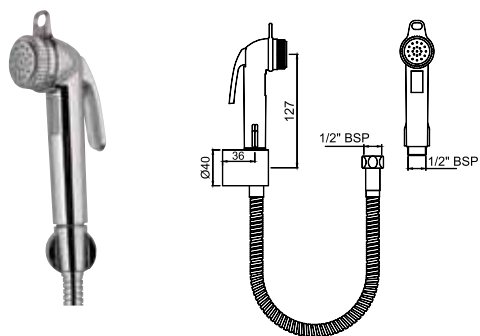

ALE-ESS-593

Набор гигиенического душа, в комплекте гибкий усиленный металлический хромированный шланг, ручная лейка с микровыключателем, держатель лейки настенный

Продукция под брендом Essco (Jaquar Group)

ALE-IVC-593

Набор гигиенического душа, в комплекте гибкий усиленный металлический хромированный шланг, ручная лейка с микровыключателем, держатель лейки настенный