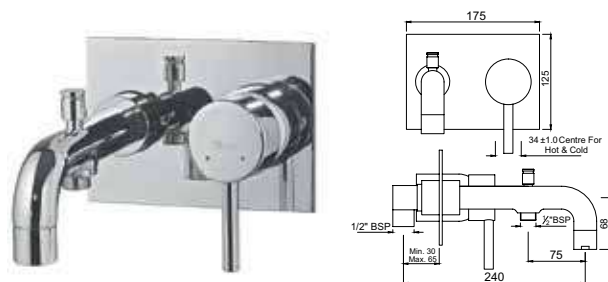

FLR-CHR-5137

Прходной вентиль с изливом и подключением душевого шланга