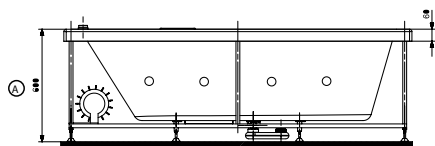

D'ARC

1800X1100X470

Размеры: 1800 x 1100 x 470 mm

JWP-WHT-DARC180CX

(Комби система)

- тонкие форсунки
- количество форсунок для воды 8+4
- количество форсунок для воздуха -12
- мощность насоса для воды 1.4 л.с.
- мощность насоса для воздуха 0.9 л.с.
- перелив с фильтром • светотерапия
- дезинфекция • датчик уровня воды
- рама • подголовник

JWP-WHT-DARC180WX

(Водная система)

- тонкие форсунки
- количество форсунок для воды 8+4
- светотерапия • дезинфекция
- датчик уровня воды • рама
- подголовник • мощность насоса для воды 1.4 л.с.
- перелив с фильтром

JWA-WHT-FP180X

(Фартук)

JWA-WHT-SP110X

(Боковина)

Аксессуары

(только для комбо системы):

Черный хром

Античная бронза | Античная медь

Золотая пыль | Золото