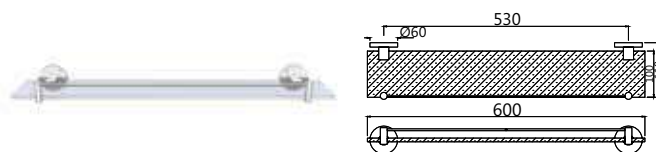

ACN-CHR-1171N

Полочка стеклянная для ванной комнаты, длина 600 mm