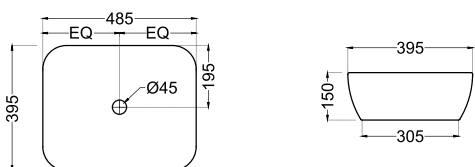

JDS-WHT-25909

Раковина, монтаж сверху на столешницу,
размер: 485x395x150 mm