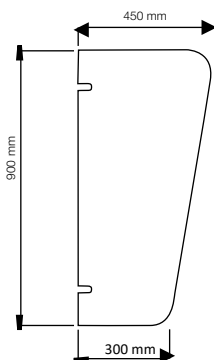

Экраны для уринов

1810-UC/1110-UC

Экран для уринала

Цвет: Хром

Стекло: 8mm / 10mm

Стекло: 8mm

Высота	Ширина
900	450

Артикул

JSE-CHR-810UC450X

Стекло: 10mm

Высота	Ширина
900	450

Артикул

JSE-CHR-110UC450X

1810-US/1110-US

Экран для уринала, непрозрачное стекло

Цвет: Хром

Стекло: 8mm / 10mm

Стекло: 8mm

Высота	Ширина
900	450

Артикул

JSE-CHR-810US450X

Стекло: 10mm

Высота	Ширина
900	450

Артикул

JSE-CHR-110US450X