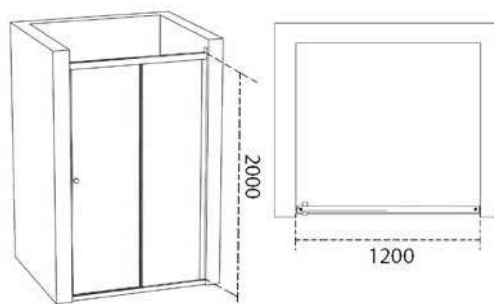

Сдвижные двери душевых штор

Stella

Монтаж от стены к стене, сдвижная дверь,
1 фиксированная панель

Цвет: Хром

Стекло: 8mm

Размер (правый):

Высота	Ширина	Артикул
2000	1000-1500	JSE-CHR-STLSDR1015X
2000	801-1000	JSE-CHR-STLSDR1520X

Размер (левый):

2000	1000 - 1500	JSE-CHR-STLSDL1015X
2000	1501 - 1800	JSE-CHR-STLSDL1520X

Optima

Монтаж от стены к стене, сдвижная дверь,
1 фиксированная панель

Цвет: Хром

Стекло: 8mm

Размер (правый):

Высота	Ширина	Артикул
2000	1000 - 1500	JSE-CHR-OPTSDR1015X
2000	1501 - 2000	JSE-CHR-OPTSDR1520X

Размер (левый):

2000	1000 - 1500	JSE-CHR-OPTSDL1015X
2000	1501 - 2000	JSE-CHR-OPTSDL1520X