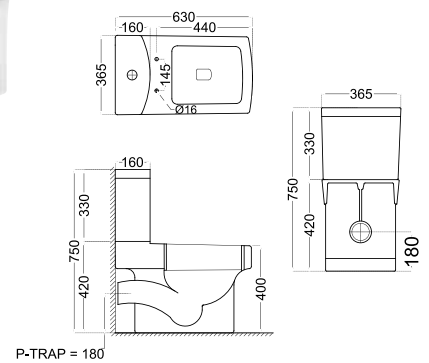

FNS-WHT-40201

Бачок с механизмом смывания для 40751P и S