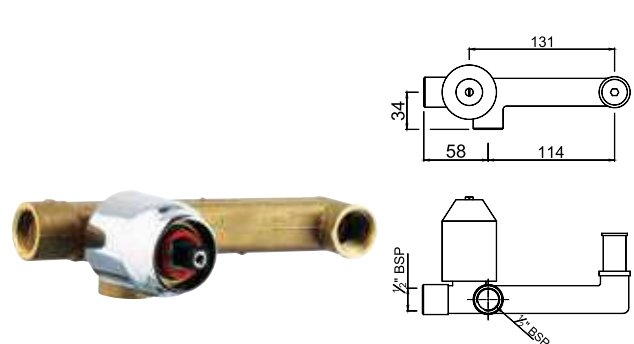

Для раковин

ALD-CHR-235

Встроенные части для однорычажного смесителя для раковины, для внешней части с расположением рычага слева, с защитным колпаком и монтажными проушинами

ALD-CHR-235PSO

Встроенные части для однорычажного смесителя для раковины, для внешней части с расположением рычага слева, с защитным колпаком