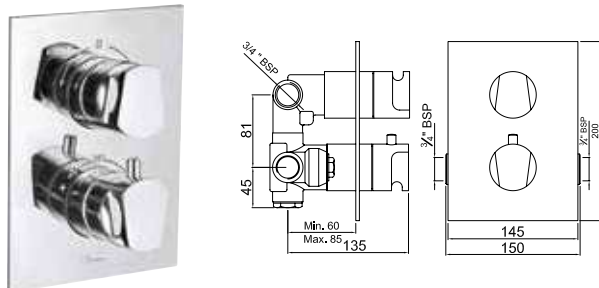

ARI-CHR-39671HF

Aria термостат для ванны/душа в комплекте со встраиваемым механизмом/частями для наружного/скрытого монтажа, повышенной пропускной способности, со встроенной защитой от обратного потока, хромированная поверхность, стопор безопасности при 38°, эргономичная кнопка