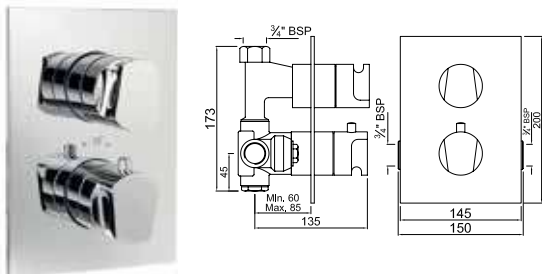

Термостаты

ARI-CHR-39651HF

Aria термостат для душа в комплекте со встраиваемым механизмом/частями для наружного/скрытого монтажа, повышенной пропускной способности, со встроенной защитой от обратного потока, хромированная поверхность, стопор безопасности при 38°, эргономичная кнопка