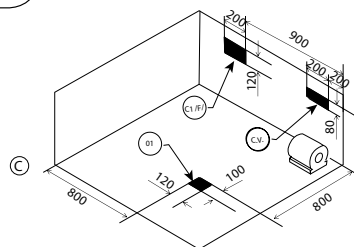

FUSION

1400 X 1400 X 450

Размеры: 1400 x 1400 x 450 mm

JWP-WHT-GMI140CX

(Комби система)

- тонкие форсунки
- количество форсунок для воды - 6+4
- количество форсунок для воздуха - 12
- мощность насоса для воды 1 л.с.
- мощность насоса для воздуха - 0.9 л.с.
- перелив с фильтром
- светотерапия
- датчик уровня воды
- рама
- подголовник

JWP-WHT-GMI140WX

(Водная система)

- тонкие форсунки
- количество форсунок для воды - 6+4
- мощность насоса для воды 1 л.с.
- перелив с фильтром
- светотерапия
- датчик уровня воды
- рама
- подголовник

JWA-WHT-FUSNCPX

(Угловая панель)

Доступные аксессуары

(только для комби системы): Хром