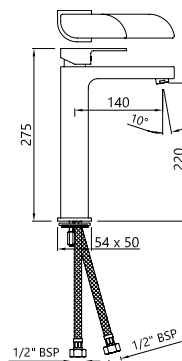

ALI-CHR-85005B

Смеситель однорычажный металлический рычаг, удлиненный (удлинение 140mm), для свободностоящих раковин, без сливного гарнитура, усиленные гибкие шланги подключения длиной 600mm