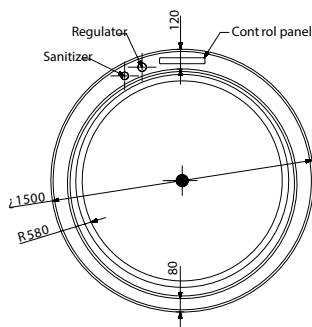

FONTE - R

1500 X 1500 X 470

Размеры: 1500 x 1500 x 470 mm

JWP-WHT-POINT150CX

(Комби система)

- тонкие форсунки
- количество форсунок для воды - 8
- количество форсунок для воздуха - 16
- мощность насоса для воды - 1.4 л.с.
- мощность насоса для воздуха - 0.9 л.с.
- перелив с фильтром
- хромотерапия
- дезинфекция
- датчик уровня воды
- рама

JWP-WHT-POINT150WX

(Водная система)

- тонкие форсунки
- количество форсунок для воды - 8
- мощность насоса для воды - 1.4 л.с.
- перелив с фильтром
- хромотерапия
- дезинфекция
- датчик уровня воды
- рама

Доступные аксессуары

(только для комби системы): Хром