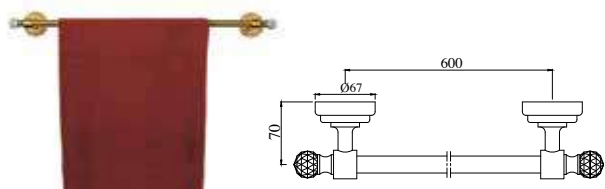

Полочка стеклянная длиной 550 мм

ACT-GLD-8811

Вешалка для полотенца длина 600 mm

ACT-GLD-8833

Мыльница, настенный монтаж, цвет золото, стекло

ACT-GLD-8851

держатель туалетной бумаги, настенный монтаж, цвет золото