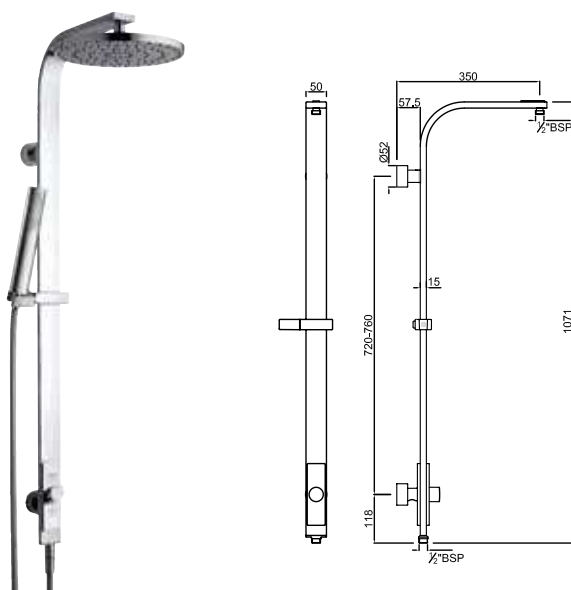

SHA-CHR-1215F

внешний душевой держатель Shower Pipe для переключения кнопкой режимов верхнего и ручного душей, плоской формы размер 1071X50X15mm ширина 350mm, регулируемое по высоте крепление ручной лейки, кронштейн крепления к стене 15mm, подключение к выходу от смесителя скрытого монтажа. верхний и ручной душ в комплект не входят

* Лейка не входит в комплект данного артикула

SHA-CHR-1215FSHK1

внешний душевой держатель Shower Pipe для переключения кнопкой режимов верхнего и ручного душей, плоской формы размер 1071X50X15mm, ширина 350mm регулируемое по высоте крепление ручного душа, кронштейн крепления к стене диаметром 8 мм подключение к выходу от смесителя наружного монтажа гибким шлангом. верхний и ручной душ, шланг в комплекте (арт 497N, 5537N, 549D8)