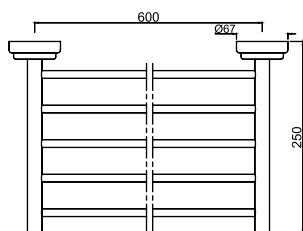

AQN-CHR-7781

Полка для полотенца длина 600 mm с нижними крючками

Аксессуары для ванной

AQN-CHR-7781A

Полка для полотенца длина 600 мм без нижних крючков

AQN-CHR-7781B

Полка для полотенца длина 450 мм с нижними крючками