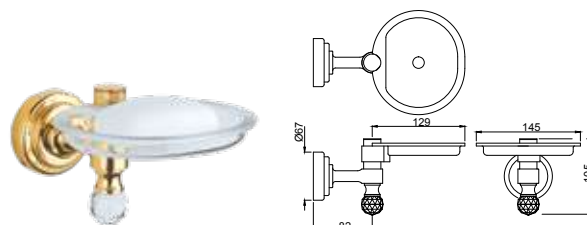

Полочка стеклянная длиной 550 мм

ACT-GLD-8811

Вешалка для полотенца длина 600 mm

ACT-GLD-8833

Мыльница, настенный монтаж, цвет золото, стекло

ACT-GLD-8851

держатель туалетной бумаги, настенный монтаж, цвет золото