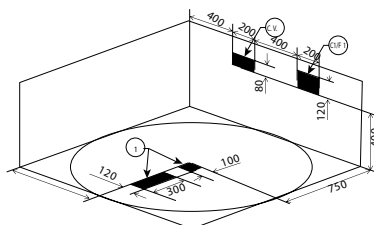

FONTE - R

1500 X 1500 X 470

Размеры: 1500 x 1500 x 470 mm

JWP-WHT-POINT150CX

(Комби система)

- тонкие форсунки
- количество форсунок для воды - 8
- количество форсунок для воздуха - 16
- мощность насоса для воды - 1.4 л.с.
- мощность насоса для воздуха - 0.9 л.с.
- перелив с фильтром
- хромотерапия
- дезинфекция
- датчик уровня воды
- рама

JWP-WHT-POINT150WX

(Водная система)

- тонкие форсунки
- количество форсунок для воды - 8
- мощность насоса для воды - 1.4 л.с.
- перелив с фильтром
- хромотерапия
- дезинфекция
- датчик уровня воды
- рама

Доступные аксессуары

(только для комби системы): Хром