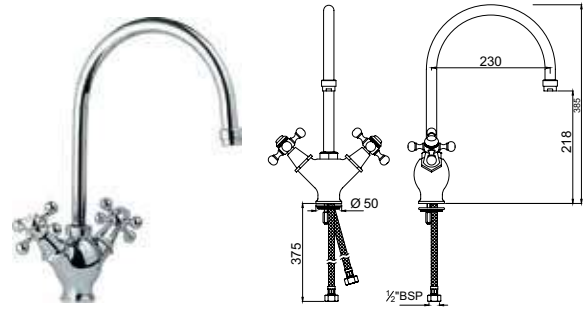

QQT-CHR-7309

Смеситель для кухонной мойки с поворотным изливом, настенный монтаж

Смесители для кухни

QQT-CHR-7319B

Смеситель однорычажный для кухонной мойки, поворотный излив, усиленные шланги подключения длиной 375mm