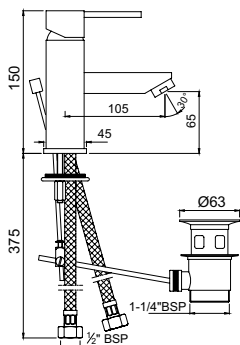

DRC-CHR-37051B

Смеситель однорычажный, металлический рычаг, для раковины со сливным гарнитуром, усиленные гибкие шланги подключения длиной 375mm