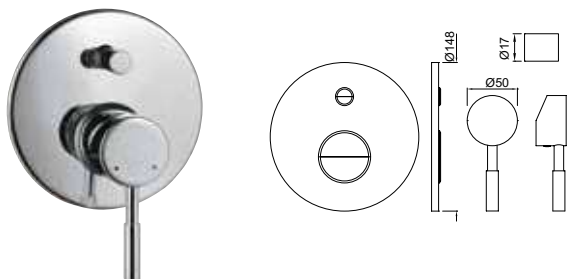

SOL-CHR-6065K

Наружные части для смесителя скрытого монтажа
ALD-065, картридж 40мм