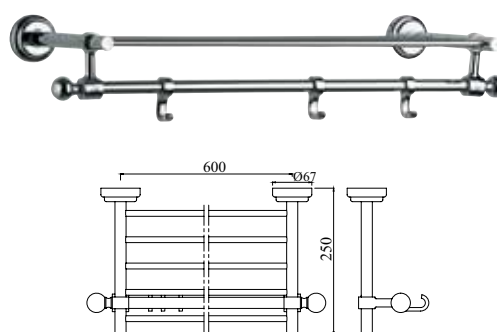

AQN-CHR-7781

Полка для полотенца длина 600 mm с нижними крючками

Аксессуары для ванной

AQN-CHR-7781A

Полка для полотенца длина 600 мм без нижних крючков

AQN-CHR-7781B

Полка для полотенца длина 450 мм с нижними крючками