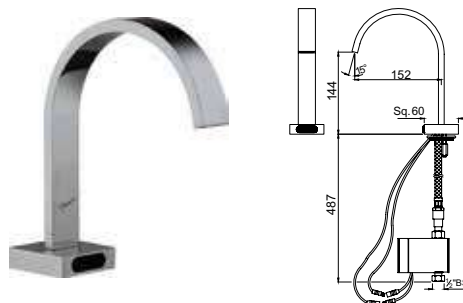

SNR-CHR-51031

сенсорный смеситель для раковины, без смешивания. Инфракрасный датчик для двусторонней связи для мониторинга, настройки и сервисного обслуживания, для холодной или смешанной воды, питание от батареи, установленной во внешний блок управления