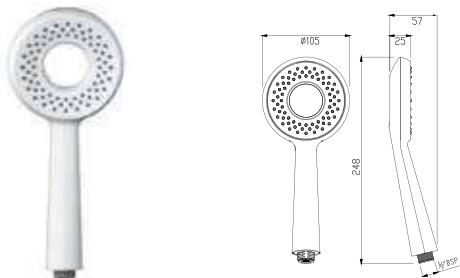

Верхние души

HSH-WHM-1715

Ручной душ, 1 режим, диаметр лейки 105mm, с функцией аэрирования, цвет белый мат