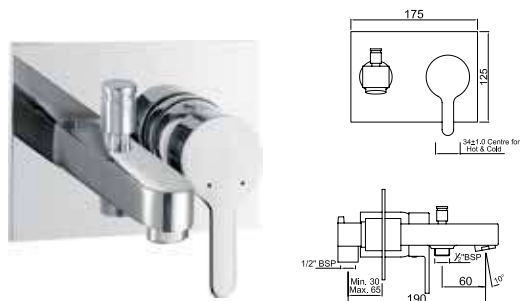

FUS-CHR-29137

Встроенный проходной вентиль с изливом и подключением душевого шланга