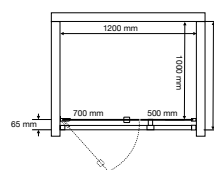

Размеры (правый):

1950	801-1200	JSE-CHR-R820W0812R
1950	1201-1600	JSE-CHR-R820W1216R
1950	1601-2000	JSE-CHR-R820W1620R

Коллекция Ritz

Душевая кабина Ritz 8mm

R820G

Монтаж от стены к стене, 1 дверь закреплена на стенной панели