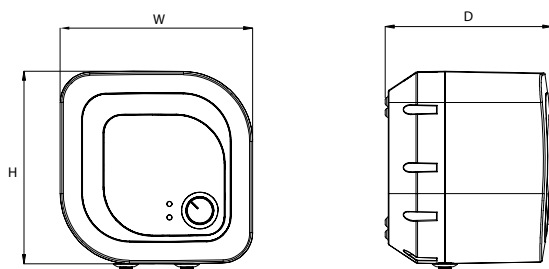

ELENA PRIME MANUAL (Вертикальный)

Объем	6/ 10/ 15/ 25
Мощность	2 Kw
Питание	230V / 50Hz
Температура	25°C - 75°C
Рабочее давление	0.8
Подключение (дюймы)	1/2

Артикул	Емкость	Ш	В	Д
ERM-WHT-V006	6 л	316	316	273
ERM-WHT-V010	10 л	366	366	285
ERM-WHT-V015	15 л	402	402	312
ERM-WHT-V025	25 л	452	452	369

Все размеры в мм

Рекомендовано для кухни / раковины / верхнего душа