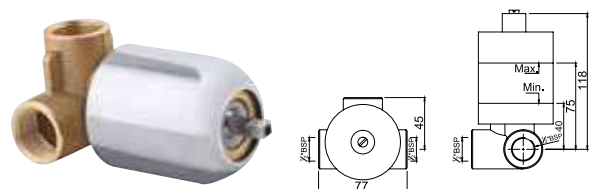

ALD-CHR-279

Встроенные части смесителя скрытого монтажа для душа, картридж керамический, для повышенного напора воды, защитная пластиковая накладка