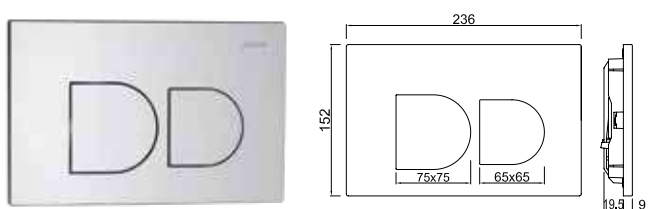

JCP-CHR-372415

Панель смыва D'arc