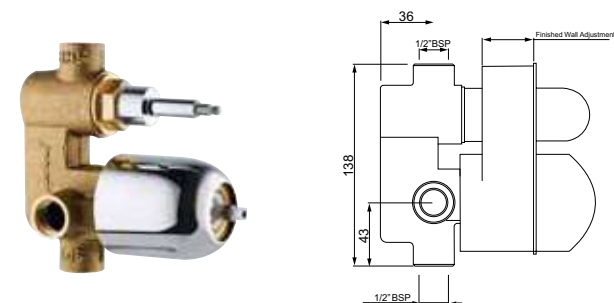

ALD-CHR-079

Встроенные части смесителя скрытого монтажа с переключателем положений, картридж керамический, для повышенного напора воды, защитная пластиковая накладка