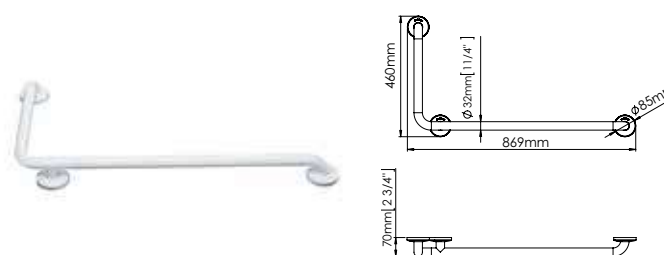

WAC-WHT-BAI090

Поручень, металл, цвет белый, левый, угол 90°