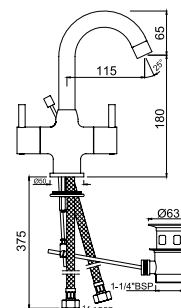

FLR-CHR-5169NB

Смеситель для раковины, сливной гарнитур, усиленные шланги подключения длиной 375mm