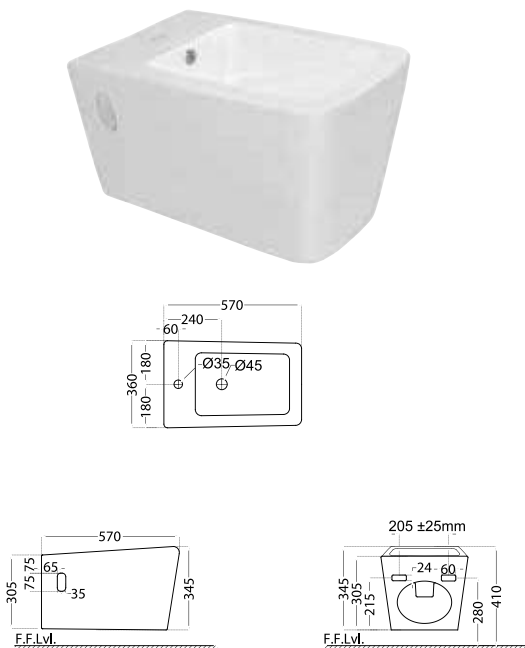

ARS-WHT-39151

Биде подвесное, размер: 360x570x345 mm