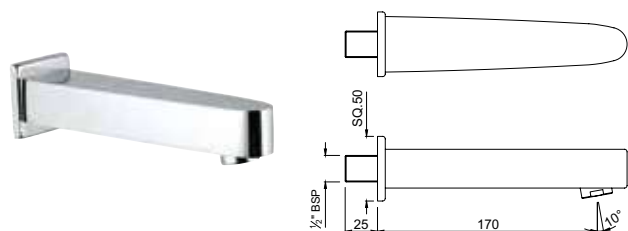

SPJ-CHR-81429

Vignette Prime излив для ванны металлический с фланцем, регулируемый аэратор

Vignette - Prime