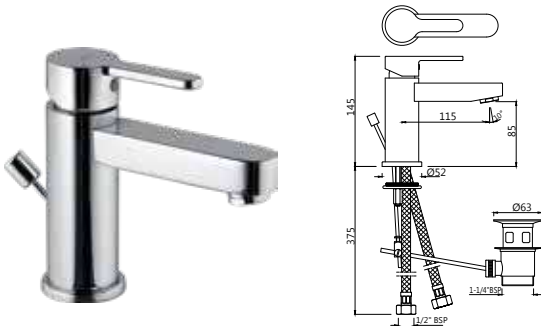

Fusion

FUS-CHR-29023B

Смеситель однорычажный металлический рычаг, без сливного гарнитура, усиленные гибкие шланги подключения длиной 375mm

Смесители для раковины

FUS-CHR-29023BCLW

смеситель однорычажный для раковины удлиненный корпус 95мм, металлический рычаг, усиленные гибкие шланги подключения длиной 375mm, со сливным набором для раковины с управлением сливом ALD-729 тип Push Open (клик-клак) с перфорацией, соединение слива 1/4", для раковин с переливом

FUS-CHR-29052B

Смеситель однорычажный, удлиненный корпус 95мм, металлический рычаг, для раковины со сливным гарнитуром, усиленные гибкие шланги подключения длиной 375mm

FUS-CHR-29005NB

Смеситель однорычажный металлический рычаг, удлиненный (удлинение 150mm), для свободностоящих раковин, без сливного гарнитура, усиленные гибкие шланги подключения длиной 600mm