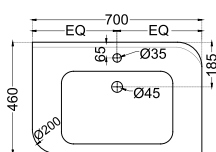

ALS-WHT-85601

Раковина, монтаж сверху на столешницу,
размер: 700x460x200 mm