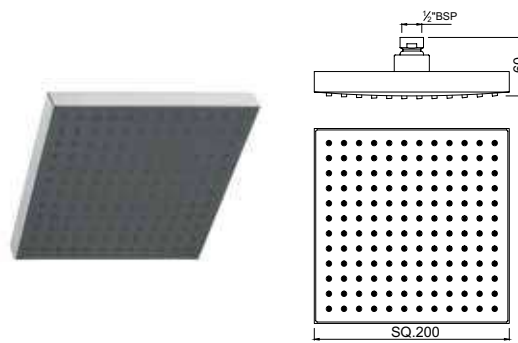

OHS-CHR-35497

Верхний душ 1 режим, диаметр 200x200mm