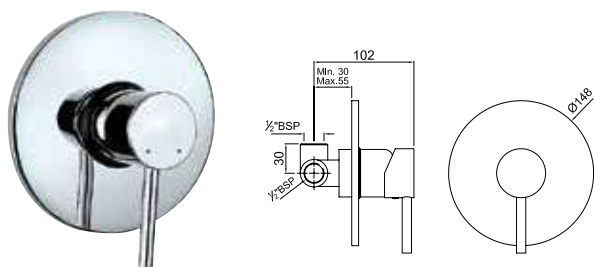

FLR-CHR-5139

Смеситель однорычажный для душа скрытого монтажа,
картридж 40 мм включает в себя комплект готового
монтажа, корпус встраиваемого смесителя, регулировка
воды, металлический рычаг, уплотнитель розетки
и рычага, хромированная розетка