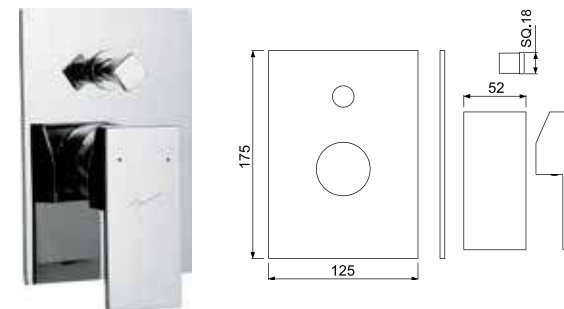

KUB-CHR-35065FK

комплект верхней монтажной части смесителя однорычажного для ванны скрытого монтажа ALD-065 картридж 40мм, регулировка расхода воды, уплотнитель розетки и рычага, хромированная розетка