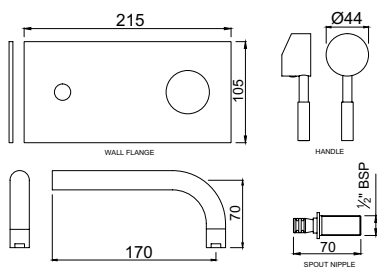

SOL-CHR-6233K

Смеситель однорычажный, комплект верхней монтажной части с изливом, для смесителя скрытого монтажа ALD-233 или ALD-235