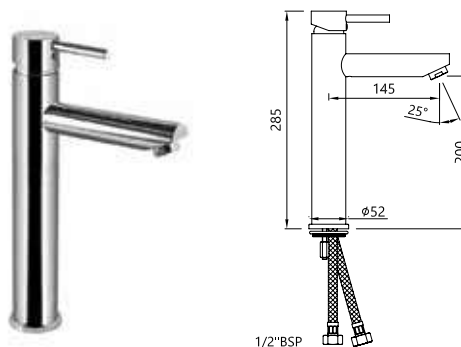

FLR-CHR-5005NB

Смеситель однорычажный металлический рычаг, удлиненный (удлинение 150mm), для свободностоящих раковин, без сливного гарнитура, усиленные гибкие шланги подключения длиной 600 mm

FLR-CHR-5231K