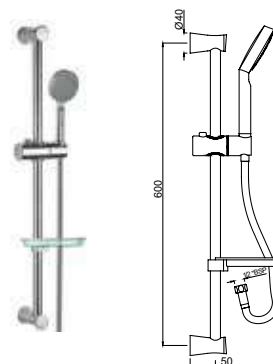

SHA-CHR-1110EF

Душевой кронштейн Ø19mm длина 600mm с регулируемым держателем ручного душа, ручным душем с 1 режимом HSH-1937, гибким покрытым пластиком шлангом длиной 1.5М и мыльница в комплекте