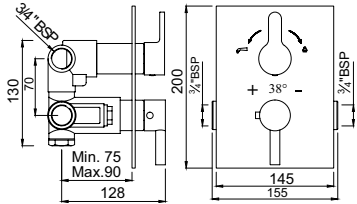

FUS-CHR-29671

Fusion термостат для ванны/душа в комплекте со встраиваемым механизмом/частями для наружного/скрытого монтажа, со встроенной защитой от обратного потока, хромированная поверхность, стопор безопасности при 38°, эргономичная кнопка