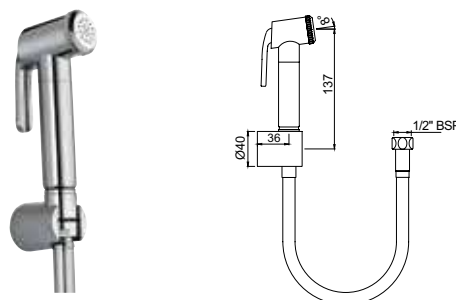

Гигиенические души

ALD-CHR-577

Набор гигиенического душа, в комплекте гибкий хромированный шланг, ручная лейка с микровыключателем и защитой от обратного потока, держатель лейки настенный

Гигиенические души

ALD-CHR-573

Набор гигиенического душа, в комплекте гибкий хромированный шланг, ручная лейка с микровыключателем, держатель лейки настенный

ALE-ESS-585

Набор гигиенического душа, в комплекте гибкий усиленный шланг Easyflex, ручная лейка с микровыключателем, держатель лейки настенный

Продукция под брендом Essco (Jaquar Group)

ALD-CHR-565

Набор гигиенического душа, в комплекте гибкий усиленный шланг Easyflex, ручная лейка с микровыключателем, держатель лейки настенный

ALE-BLK-585

Набор гигиенического душа, в комплекте гибкий усиленный шланг Easyflex, ручная лейка с микровыключателем, держатель лейки настенный

ALE-BLK-583

Набор гигиенического душа, в комплекте гибкий усиленный ПВХ шланг, ручная лейка с микровыключателем, держатель лейки настенный