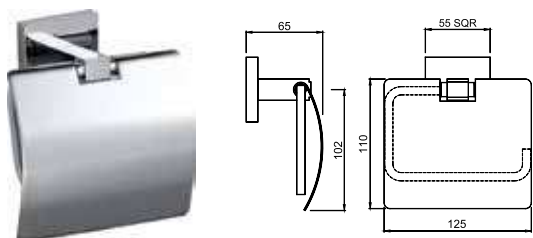

AKP-CHR-35753PS

Держатель туалетной бумаги с крышкой из нержавеющей стали