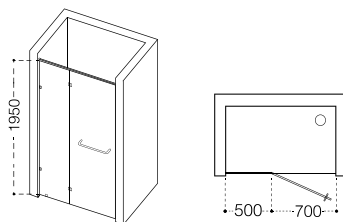

1810-D/1110-D

Душевой экран с ручкой – держателем полотенца

Цвет: Хром

Стекло: 8mm / 10mm

Стекло: 8mm

Высота	Ширина	Артикул
1950	600-800	JSE-CHR-810D0680H19X
1950	801-1000	JSE-CHR-810D0810H19X

Стекло: 10mm

Высота	Ширина	Артикул
1950	600-800	JSE-CHR-110D0680H19X
1950	801-1000	JSE-CHR-110D0810H19X
1950	1001-1200	JSE-CHR-110D1012H19X

Междустенный монтаж

1820-G/1120-G

Душевая дверь и панель

Цвет: Хром

Стекло: 8mm / 10mm

Стекло: 8mm

Высота	Ширина	Артикул
1950	800-1200	JSE-CHR-820G8012H19X
1950	1201-1600	JSE-CHR-820G1216H19X
1950	1601-2000	JSE-CHR-820G1620H19X

Стекло: 10mm

Высота	Ширина	Артикул
1950	800-1200	JSE-CHR-120G8012H19X
1950	1201-1600	JSE-CHR-120G1216H19X
1950	1601-1800	JSE-CHR-120G1618H19X