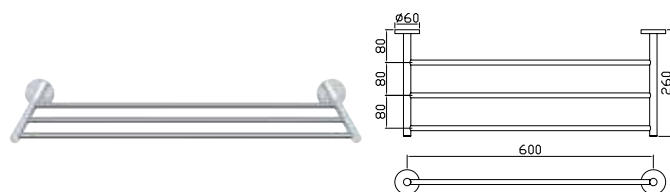

ACN-CHR-1181FS

Полка для полотенца, без нижней вешалки для полотенца, длина 600мм, нержавеющая сталь

ACN-CHR-1181FHS

Полка для полотенца длина 600мм без нижней вешалки для полотенца, с 3 крючками для полотенец, нержавеющая сталь