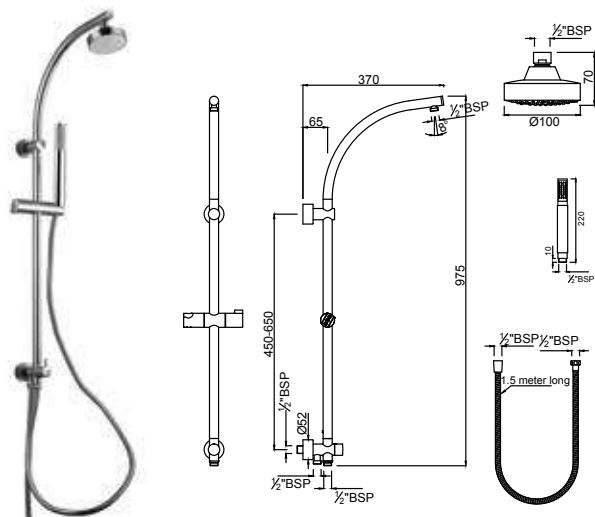

SHA-CHR-1217RSHK1

Внешний душевой держатель Shower Pipe для переключения кнопкой режимов верхнего и ручного душей, круглый ф24mm, размер 975X370mm регулируемое по высоте крепление ручного душа, кронштейн крепления к стене 8mm, подключение к смесителю наружного монтажа гибким шлангом. верхний и ручно души, шланг в комплекте (арт 1989, 1929 и 549D8)