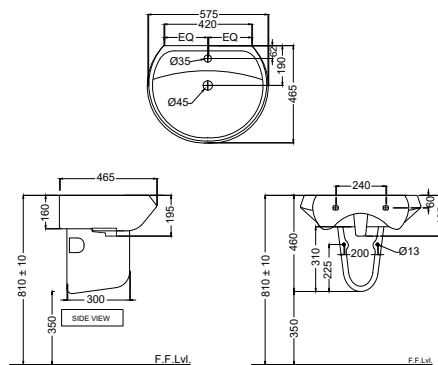

SLS-WHT-6305

Полупьедестал с монтажным комплектом для SLS-WHT-6801