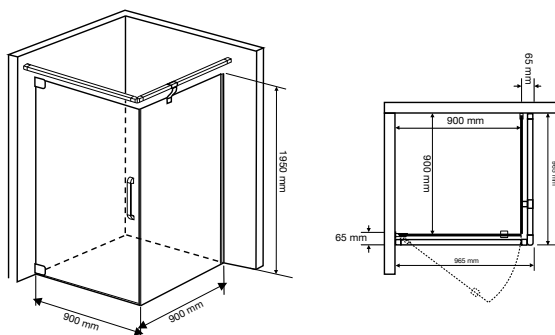

R840F

Уголок с одной фиксированной панелью и дверью

Цвет: Хром

Стекло: 8mm

Размеры (левый):

Высота	Ширина	Артикул
1950	800 X 800	JSE-CHR-R840F8080L
1950	900 X 900	JSE-CHR-R840F9090L

Размеры (правый):

1950	800 X 800	JSE-CHR-R840F8080R
1950	900 X 900	JSE-CHR-R840F9090R

R850C

Уголок отдельностоящий с 2 фиксированными панелями с обеих сторон и фронтальной дверью

Цвет: Хром

Стекло: 8mm

Размеры (левый):

Высота	Ширина	Артикул
1950	2801-3200	JSE-CHR-R185C2832L
1950	3201-3600	JSE-CHR-R185C3236L

Размеры (правый):

1950	2801-3200	JSE-CHR-R185C2832R
1950	3201-3600	JSE-CHR-R185C3236R