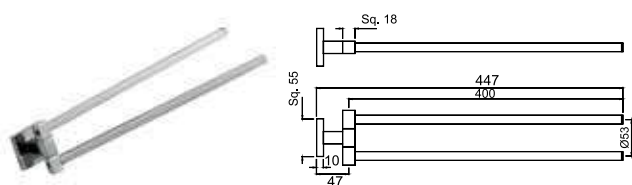

AKP-CHR-35701PS

Поручень длина 300мм, нержавеющая сталь

Kubix Prime

AKP-CHR-35711PS

Вешалка для полотенца длиной 600мм, нержавеющая сталь

AKP-CHR-35715PS

Вешалка для полотенца сдвоенная, нержавеющая сталь

AKP-CHR-35721P