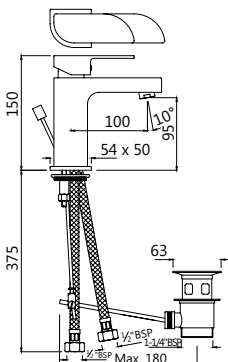

ALI-CHR-85051B

Смеситель однорычажный, металлический рычаг, для раковины со сливным гарнитуром, усиленные гибкие шланги подключения длиной 375mm