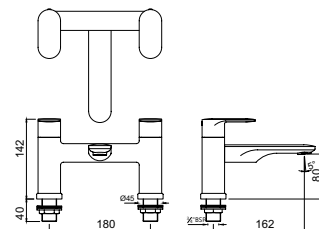

OPP-CHR-15223PM

Универсальный смеситель для ванной, привинчивающийся, 3/4" аэратор

Смесители для ванной и душа