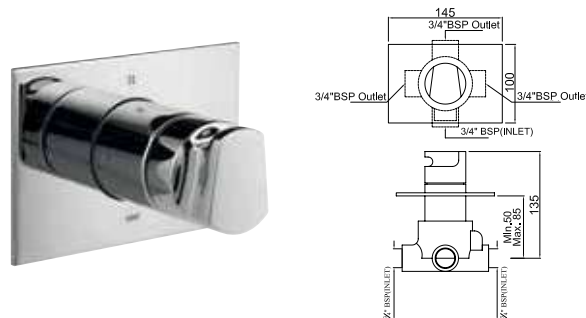

ARI-CHR-39287

встраиваемый переключатель на 4 положения с 1 положением закрывания/открывания и 3 выходами (рекомендуется для монтажа с ARI-39679)