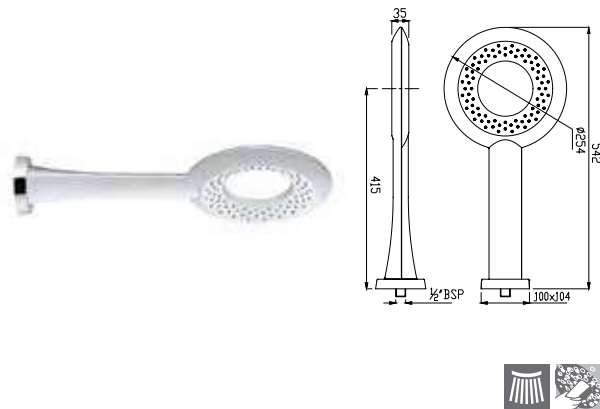

OHS-WHM-1765

Верхний душ, 1 режим, диаметр лейки 250mm, хромированная латунь, цвет белый матт