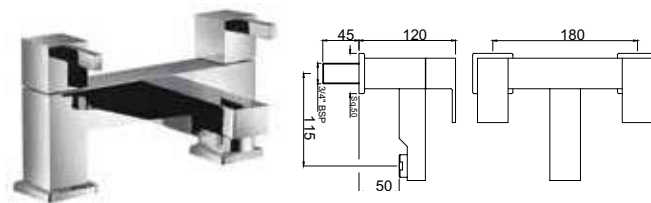

KUB-CHR-35223

Универсальный смеситель для ванной, привинчивающийся, 3/4\"/>