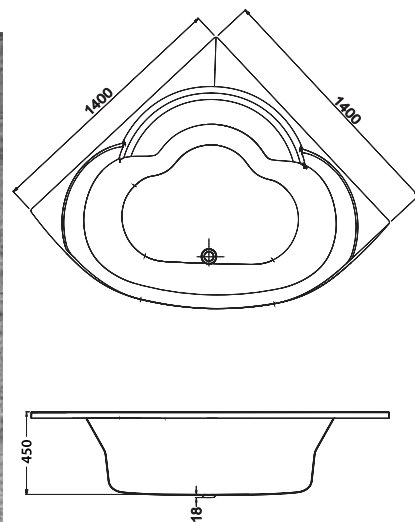

JBT-WHT-FONT150X

(Встраиваемая ванна)

JWA-WHT-FONT150FPX

(Лицевые панели)

JWA-WHT-SP75X

(Боковые панели)

JWA-CHR-DRNPIPE70

Слив/перелив

JWA-CHR-DRNPIPE80

Сифон 800 мм

с перливом

Доступный цвет: белый

Примечание: Сифон слива/ перелива не входит в комплект поставки

FUSION 1400X1400X450 mm