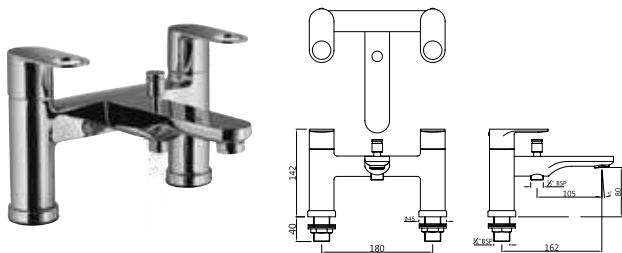

ORP-CHR-10275PM

Универсальный смеситель для ванной, привинчивающееся, 3/4" аэратор, автоматический переключатель ванна/душ, отвод для душа 1/2"