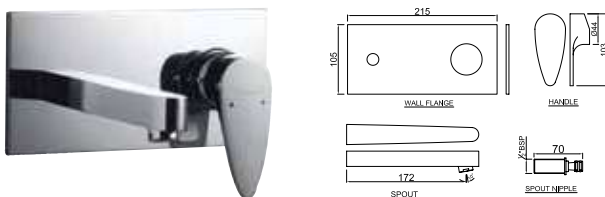

VGP-CHR-81233K

смеситель однорычажный, комплект верхней монтажной части с изливом, для смесителя скрытого монтажа ALD-233