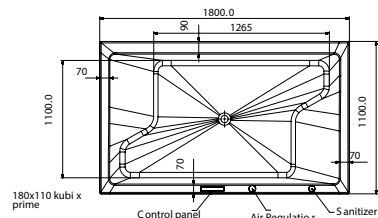

180x110 kubi x prime