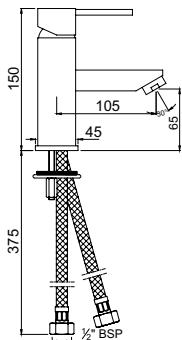

Смесители для раковины

DRC-CHR-37011BCLW

Смеситель однорычажный для раковины металлический рычаг, усиленные гибкие шланги подключения длиной 375mm, со сливным набором для раковины с управлением сливом ALD-729 тип Push Open (клик-клак) с перфорацией, соединение слива 1/4", для раковин с переливом