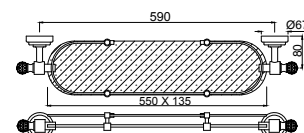

Полочка стеклянная длиной 550 мм

ACT-GLD-8811

Вешалка для полотенца длина 600 mm

ACT-GLD-8833

Мыльница, настенный монтаж, цвет золото, стекло

ACT-GLD-8851

держатель туалетной бумаги, настенный монтаж, цвет золото