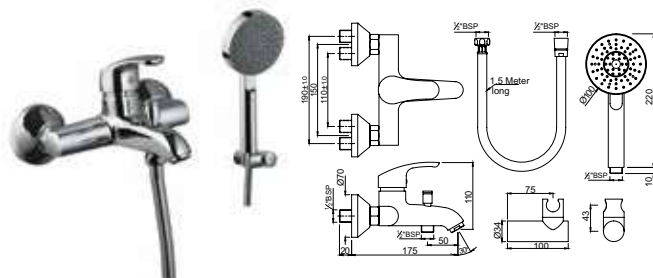

ЕКО-CHR-33119SHK

Смеситель однорычажный для ванны, металлический рычаг, в комплекте с душевым гарнитуром арт.1937, 571, 555, для подключения душевого шланга, регулировка расхода воды, автоматический переключатель: ванна/душ, встроенный обратный клапан в душевом отводе, защита от обратного потока, аэратор, скрытые S-образные эксцентрики, отражатели из металла, настенный монтаж