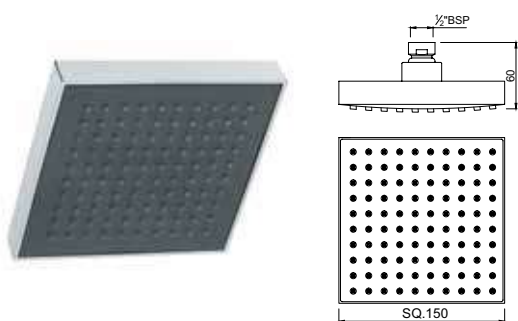

OHS-CHR-35495

Верхний душ 1 режим, диаметр 150x150mm