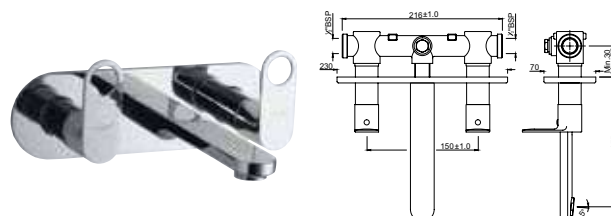

ORP-CHR-10433PM

встроенный горизонтальный вентиль для раковины, подача горячей и холодной воды, с изливом для раковины