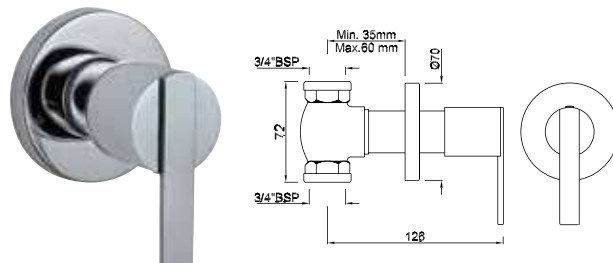

FON-CHR-40089

Проходной вентиль с регулируемым фланцем 20 mm