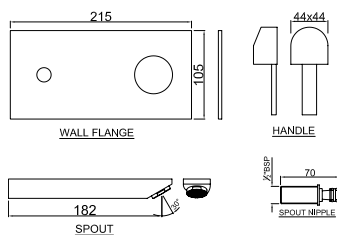

DRC-CHR-37233K

Смеситель однорычажный, комплект верхней монтажной части с изливом, для смесителя скрытого монтажа ALD-233