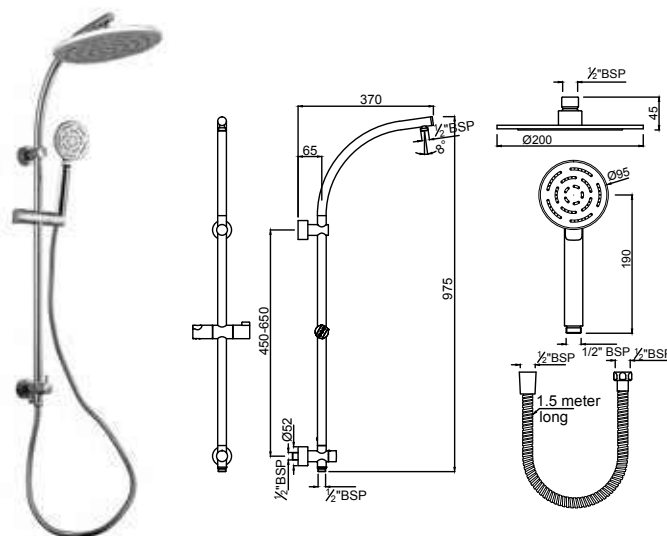

SHA-CHR-1215RSHK1

внешний душевой держатель Shower Pipe с переключением режимов кнопкой, Shower Pipe с переключением режимов кнопкой, круглый диаметр 24mm, размер 975X 370mm регулируемое по высоте крепление ручной лейки, кронштейн крепления к стене 15mm, подключение к выходу от смесителя скрытого монтажа. Верхний и ручной душ в комплекте (арт 1989, 1929 и 549D8)