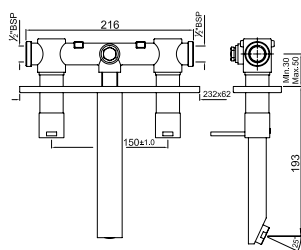

Вентили для раковины

DRC-CHR-37021

Вертикальный вентиль для раковины 1/2" с удлиненным корпусом (удлинение 140мм), монтаж на одно отверстие, металлический рычаг, аэратор

DRC-CHR-37433

Встроенный горизонтальный вентиль для раковины, подача горячей и холодной воды, с изливом для раковины