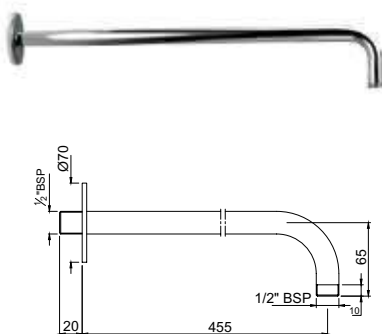

SHA-CHR-479L450

Литой металлический хромированный кронштейн верхнего душа, длина 450mm, Ø20mm