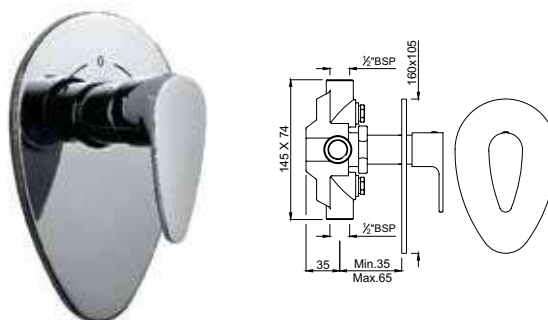

Смесители для ванной и душа