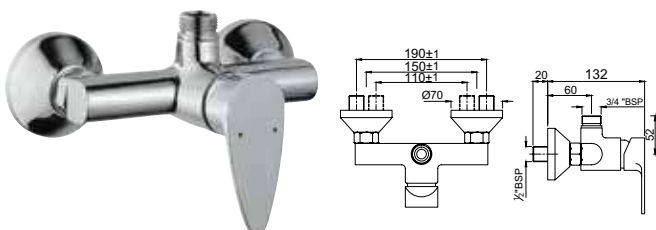

VGP-CHR-81147

Смеситель однорычажный для душа, металлический рычаг, для подключения душевого кронштейна SHA-1211, регулировка воды, встроенный обратный клапан в душевом отводе, защита от обратного потока, аэратор, скрытые S-образные эксцентрики, отражатели из металла, настенный монтаж