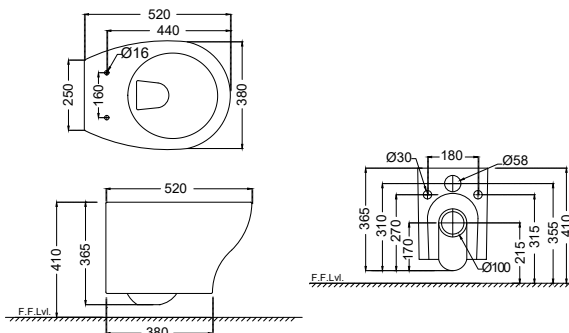

Arc

ACS-WHT-87901

Раковина, монтаж сверху на столешницу,
размер : 575x430x175 mm

ACS-WHT-87801

Раковина подвесная, монтажный набор,
размер: 650x475x345 mm

ACS-WHT-87951

Унитаз подвесной, безободковый, сиденье и крышка тип дюроглас с плавным опусканием, с механизмом плавного опускания, монтажный набор,
размер: 380x520x365 mm