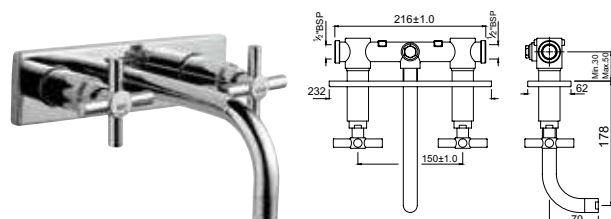

Смесители для биде

SOL-CHR-6167B

Смеситель с донным клапаном, усиленные шланги подключения длиной 375mm

Смесители для раковины

SOL-CHR-6433

Смеситель с изливом для раковины

SOL-CHR-6169B

Смеситель без донного клапана, усиленные шланги подключения длиной 375mm