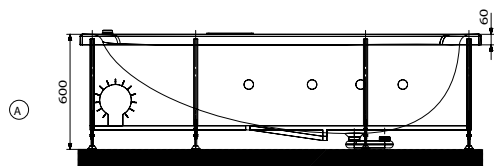

VIGNETTE PRIME

1900 X 900 X 470

Размеры: 1900 x 900 x 470 mm

JWP-WHT-VGNT190CX

(Комби система)

- тонкие форсунки
- количество форсунок для воды 8+4
- количество форсунок для воздуха -12
- мощность насоса для воды 1.4 л.с.
- мощность насоса для воздуха 0.9 л.с.
- перелив с фильтром • светотерапия
- дезинфекция • датчик уровня воды
- рама • подголовник

JWP-WHT-VGNT190WX

(Водная система)

- тонкие форсунки
- количество форсунок для воды 8+4
- мощность насоса для воды 1.4 л.с.
- перелив с фильтром
- светотерапия • дезинфекция
- датчик уровня воды
- рама • подголовник

JWA-WHT-VGNTFPFX

(Фартук)

JWA-WHT-VGNTSPFX

(Боковина)

Аксессуары

(только для комбо системы):

Черный хром

Античная бронза | Античная медь

Золотая пыль | Золото