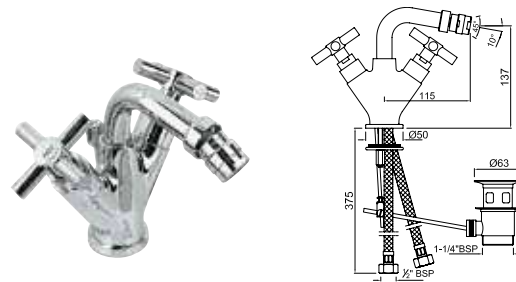

SOL-CHR-6613B

Моноблочный смеситель для биде со сливным гарнитуром, усиленные шланги подключения длиной 375mm

Смеситель для биде

SOL-CHR-6053

Угловой вентиль с фланцем

SOL-CHR-6053SE

Угловой вентиль с фланцем