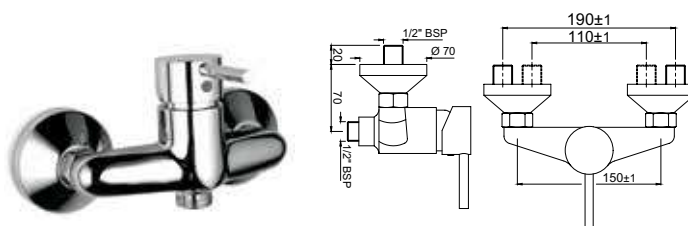

Смесители для ванной и душа