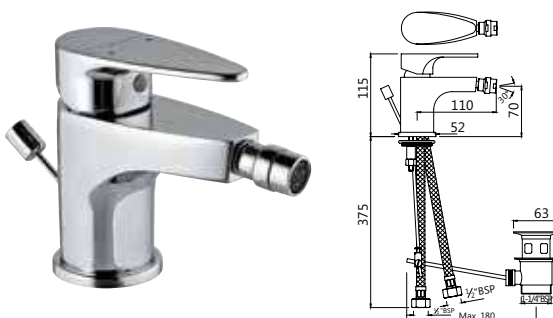

VGP-CHR-81213B

Смеситель однорычажный для биде. Монтаж на одно отверстие, металлический рычаг, регулировка расхода воды, аэратор с шаровым шарниром, сливной гарнитур, усиленные гибкие шланги подводки длиной 375mm

Смесители для биде