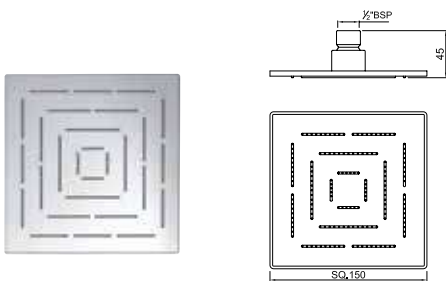

Души Rain Showers

OHS-CHR-1605

Верхний душ Maze 1 режим, диаметр 150x150mm, нержавеющая сталь, хром