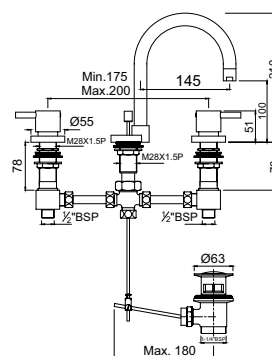

FLR-CHR-5191N

Смеситель для раковины на 3 отверстия, сливной гарнитур