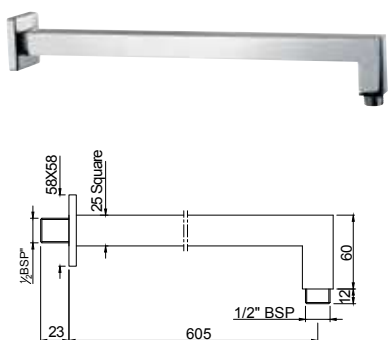

SHA-CHR-455L600

Литой металлический хромированный кронштейн верхнего душа, 600X25X25mm