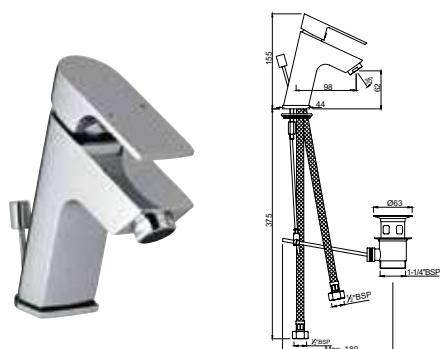

Lyric

LYR-CHR-38001B

Смеситель однорычажный для раковины без сливного гарнитура, металлический рычаг, усиленные гибкие шланги подключения длиной 375mm

Смесители для раковины

LYR-CHR-38001BCLW

Смеситель однорычажный для раковины металлический рычаг, усиленные гибкие шланги подключения длиной 375mm, со сливным набором для раковины с управлением сливом ALD-729 тип Push Open (клик-клак) с перфорацией, соединение слива 1/4", для раковин с переливом

LYR-CHR-38051B

Смеситель однорычажный, металлический рычаг, для раковины со сливным гарнитуром, усиленные гибкие шланги подключения длиной 375mm

LYR-CHR-38005B

Смеситель однорычажный металлический рычаг, удлиненный (удлинение 150mm), для свободностоящих раковин, без сливного гарнитура, усиленные гибкие шланги подключения длиной 600mm