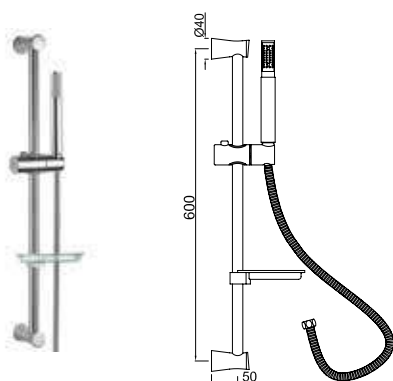

SHA-CHR-1110FHS

Душевой кронштейн Ø19mm длина 600mm с регулируемым держателем ручного душа, ручным душем с 1 режимом HSH-5537N, гибким шлангом длиной 1.5М и мыльница в комплекте