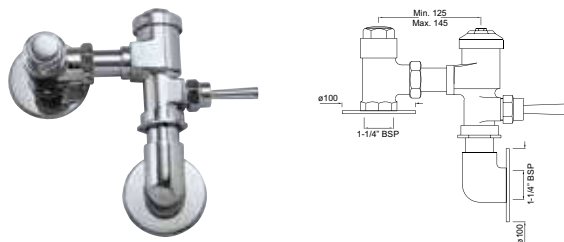

Кнопка смыва FLV-1075NK не входит комплект поставки, предлагается отдельно (взаимозаменяемы с FLV-CHR-1073C и 1075C)

Смывные устройства

Смывные устройства

FLV-CHR-1015

Смывной вентиль для унитаза, 32mm

Смывные вентили