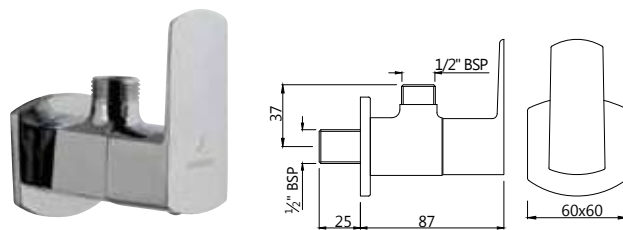

KUP-CHR-35053PM

Угловой вентиль с фланцем