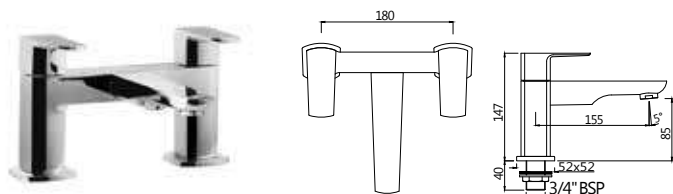

Kubix Prime

KUP-CHR-35223PM

Универсальный смеситель для ванной

смесители для ванны / душа