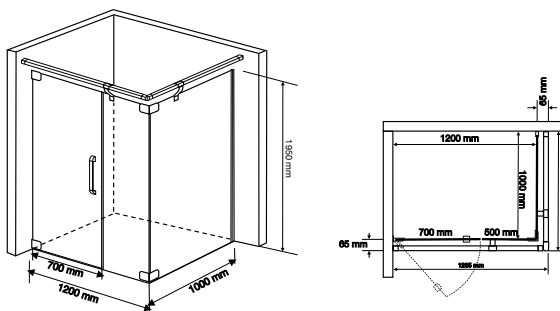

R840W

Угловая кабина с 2 панелями и дверью на лицевой панели

Цвет: Хром

Стекло: 8mm

Размеры (левый):

Высота	Ширина	Артикул
1950	1600-2000	JSE-CHR-R840W1620L
1950	2001-2400	JSE-CHR-R840L2024L
1950	2401-2800	JSE-CHR-R840W2428L

Размеры (правый):

1950	1600-2000	JSE-CHR-R840W1620R
1950	2001-2400	JSE-CHR-R840W2024R
1950	2401-2800	JSE-CHR-R840W2428R

R840P

Трапециевидная кабина с 2 панелями и дверью, закрепленной на лицевой панели

Цвет: Хром

Стекло: 8mm

Размеры (левый):

Высота	Ширина	Артикул
1950	1600-2000	JSE-CHR-R840P1620L
1950	2001-2400	JSE-CHR-R840P2024L
1950	2401-2800	JSE-CHR-R840P2428L

Размеры (правый):

1950	1600-2000	JSE-CHR-R840P1620R
1950	2001-2400	JSE-CHR-R840P2024R
1950	2401-2800	JSE-CHR-R840P2428R