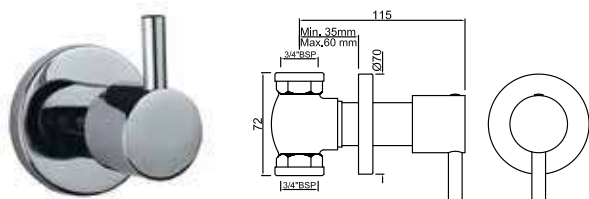

FLR-CHR-5089N

Проходной вентиль с регулируемым фланцем 20 mm