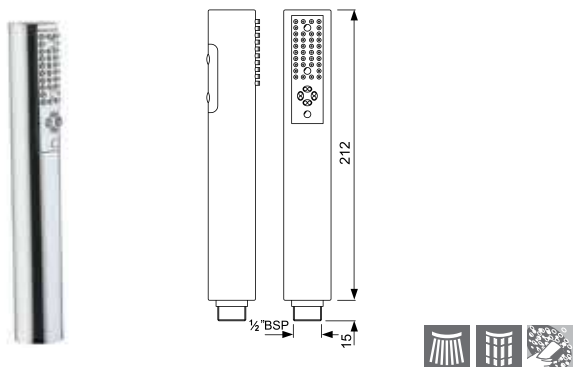

HSH-CHR-5541

Ручной душ, диаметр 32мм, 2 режима Normal и Massage Spray

Многофункциональные души