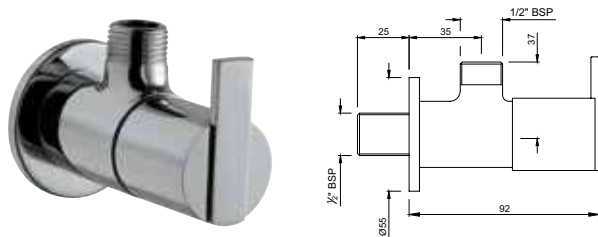

FON-CHR-40053

Угловой вентиль с фланцем

Вентили