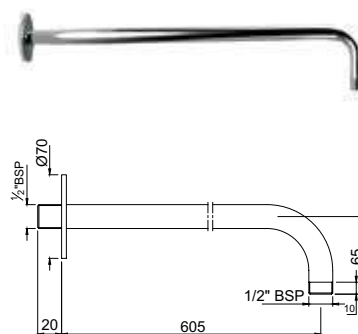

SHA-CHR-479L600

Литой металлический хромированный кронштейн верхнего душа, длина 600mm, Ø20mm