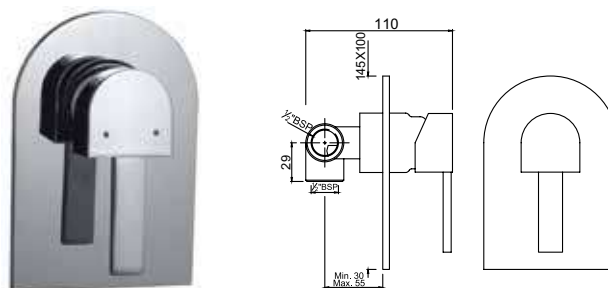

DRC-CHR-37229

Смеситель однорычажный для ванной скрытого монтажа. Рекомендуется для установки с изливом для ванной