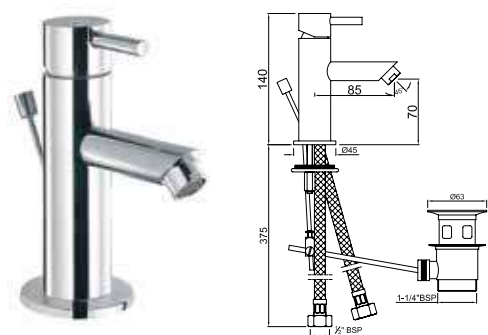

FLR-CHR-5026B

Смеситель однорычажный, металлический рычаг, для раковины со сливным гарнитуром, усиленные гибкие шланги подключения длиной 375mm