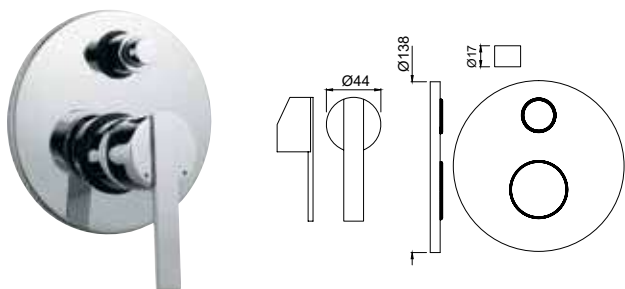

FON-CHR-40055K

Наружные части смесителя скрытого монтажа ALD-055, картридж 55 мм