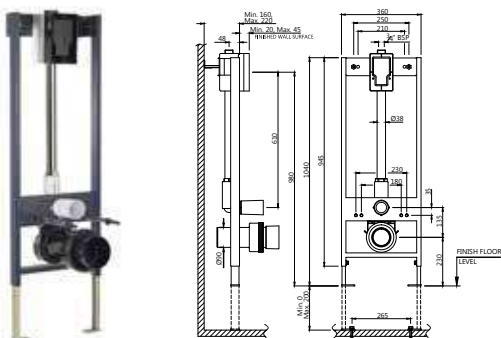

Кнопка смыва FLV-1075NK не входит комплект поставки, предлагается отдельно (взаимозаменяемы с FLV-CHR-1073C и 1075C)

FLV-CHR-1073FS

i-Flush 32mm система для смывания, для подвесного унитаза, стальная несущая рама с порошковым покрытием, для монтажа перед стеной или стеной перегородкой, фиксированные подключения для монтажа, быстрая регулировка по высоте, монтажный набор, набор патрубков для подключения вертикального выхода, без панели смыва