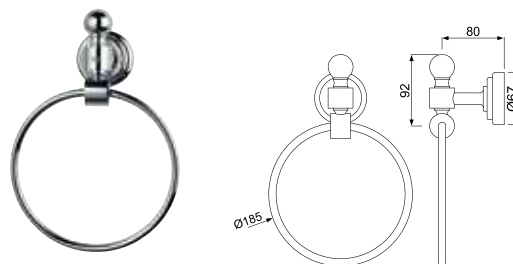

AQN-CHR-7721

Вешалка для полотенца кольцо