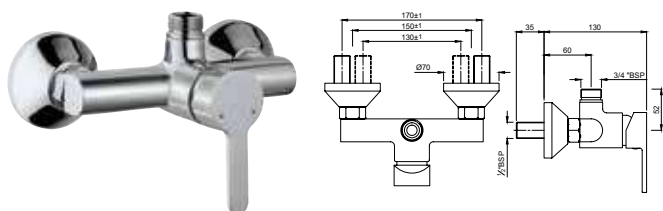

FUS-CHR-29147

Смеситель однорычажный для ванны, металлический рычаг, для подключения душевого кронштейна SHA-1211, регулировка расхода воды, автоматический переключатель: ванна/душ, встроенный обратный клапан в душевом отводе, защита от обратного потока, аэратор, скрытые S - образные эксцентрики, отражатели из металла настенный монтаж