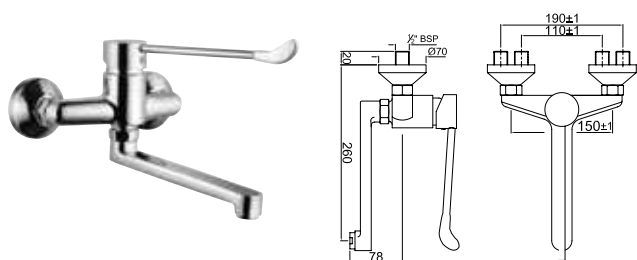

FLR-CHR-5166

Смеситель с удлиненным рычагом, металлический рычаг, настенный монтаж