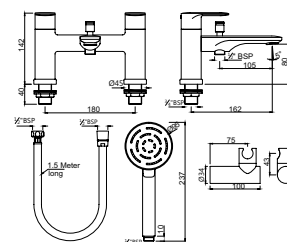

OPP-CHR-15275PMSHK

Универсальный смеситель для ванной, привинчивающийся, 3/4" аэратор, автоматический переключатель ванна/душ, отвод для душа 1/2"