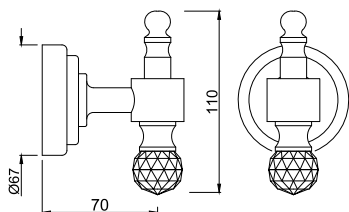

Аксессуары для ванной

ACT-GLD-8891

Крючок для банного халата, цвет золото