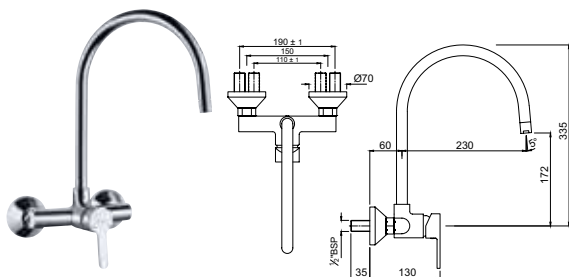

FUS-CHR-29165

Смеситель однорычажный для кухонной мойки с поворотным изливом, настенный монтаж