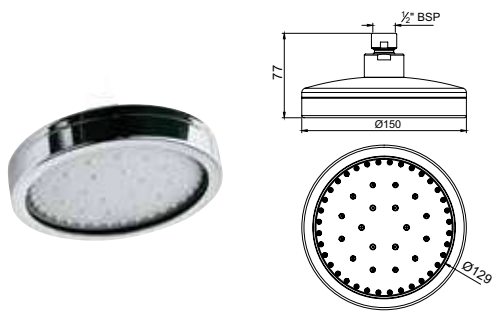

OHS-CHR-1801

Верхний душ, 1 режим , диаметр лейки 150mm, функция самоочистки от известкового налета на форсунках, хромированная латунь, форсунки серого цвета