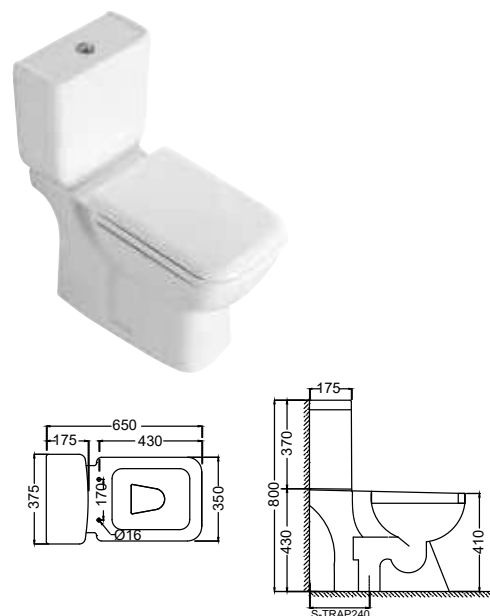

ARS-WHT-39201

Бачок для унитаза 39751P и S