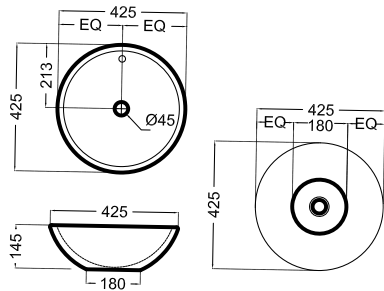

ONS-WHT-10901

Раковина, монтаж сверху на столешницу, размер: 425x425x145 mm