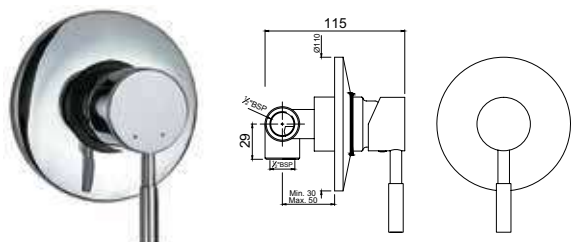

Смеситель однорычажный для душа , картридж 40 мм

SOL-CHR-6227

Смеситель однорычажный для душа, картридж 35 мм

SOL-CHR-6229

смеситель однорычажный для ванной скрытого монтажа.
Рекомендуется для установки с изливом для ванной