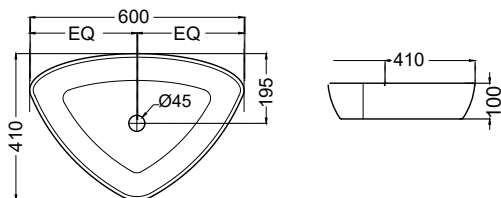

LYS-WHT-38901N

Раковина, монтаж сверху на столешницу, размер:600x410x100 mm