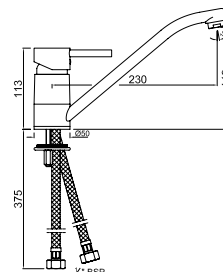

FLR-CHR-5173B

Смеситель однорычажный для кухонной мойки, поворотный излив, усиленные шланги подключения длиной 375mm