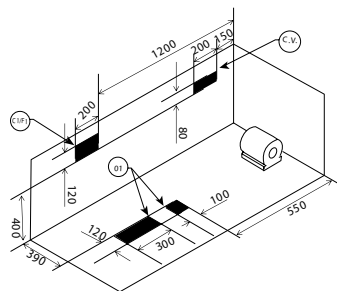

VIGNETTE PRIME

1900 X 900 X 470

Размеры: 1900 x 900 x 470 mm

JWP-WHT-VGNT190CX

(Комби система)

- тонкие форсунки
- количество форсунок для воды 8+4
- количество форсунок для воздуха -12
- мощность насоса для воды 1.4 л.с.
- мощность насоса для воздуха 0.9 л.с.
- перелив с фильтром • светотерапия
- дезинфекция • датчик уровня воды
- рама • подголовник

JWP-WHT-VGNT190WX

(Водная система)

- тонкие форсунки
- количество форсунок для воды 8+4
- мощность насоса для воды 1.4 л.с.
- перелив с фильтром
- светотерапия • дезинфекция
- датчик уровня воды
- рама • подголовник

JWA-WHT-VGNTFPFX

(Фартук)

JWA-WHT-VGNTSPFX

(Боковина)

Аксессуары

(только для комбо системы):

Черный хром

Античная бронза | Античная медь

Золотая пыль | Золото