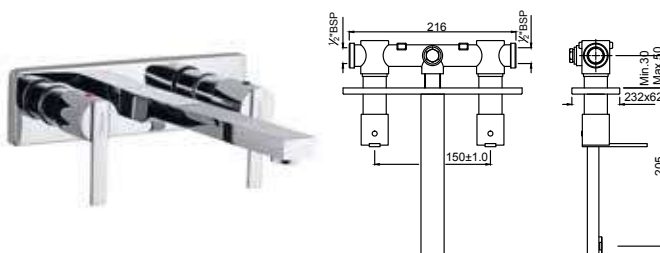

FON-CHR-40433

Универсальный смеситель для раковины с изливом, подача горячей и холодной воды