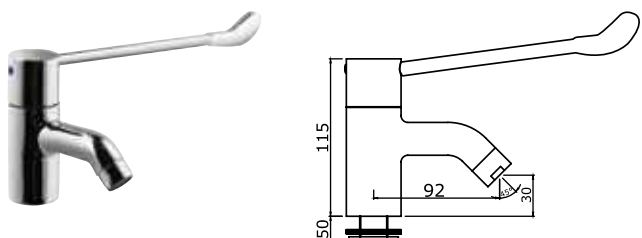

смесители специального назначения / для медицинских учреждений

FLR-CHR-5033B

смеситель с удлиненным рычагом, металлический рычаг, без сливного гарнитура, усиленные гибкие шланги подключения длиной 375mm