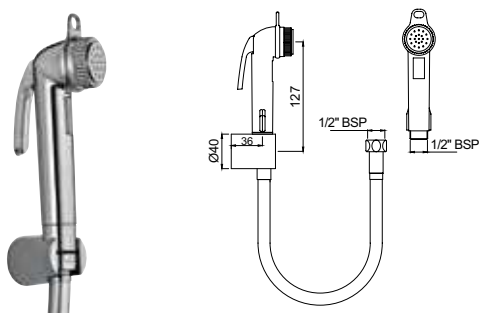

ALE-ESS-585

Набор гигиенического душа, в комплекте гибкий усиленный шланг Easyflex, ручная лейка с микровыключателем, держатель лейки настенный

Продукция под брендом Essco (Jaquar Group)

ALD-CHR-565

Набор гигиенического душа, в комплекте гибкий усиленный шланг Easyflex, ручная лейка с микровыключателем, держатель лейки настенный