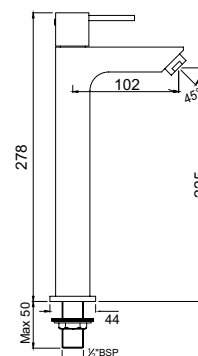

DRC-CHR-37021

Вертикальный вентиль для раковины 1/2" с удлиненным корпусом (удлинение 140мм), монтаж на одно отверстие, металлический рычаг, аэратор