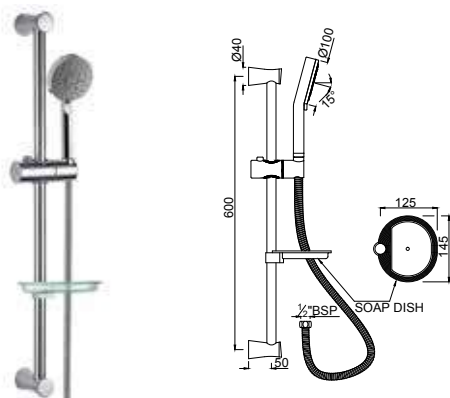

SHA-CHR-1150EF

Душевой кронштейн Ø19mm длина 600mm с регулируемым держателем ручного душа, ручным душем с 1 режимом HSH-1939, гибким шлангом длиной 1.5М и мыльница в комплекте