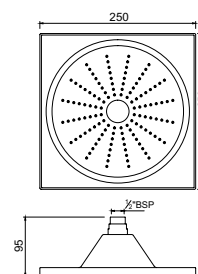

OHS-CHR-1743

верхний душ с подсветкой LED, диаметр 250x250mm