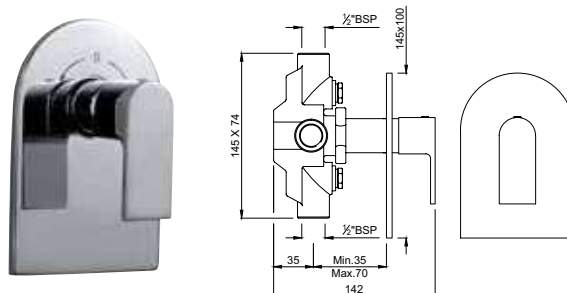

LYR-CHR-38421

Переключатель на 2 положения, 2 выхода, защита от обратного потока

Смесители для ванной и душа