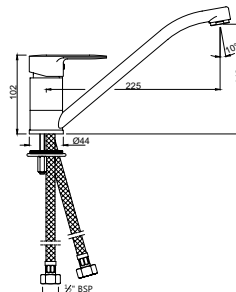

Смесители для кухни