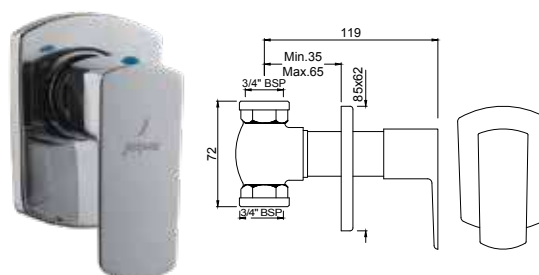

KUP-CHR-35089PM

Проходной вентиль с регулируемым фланцем 20 мм