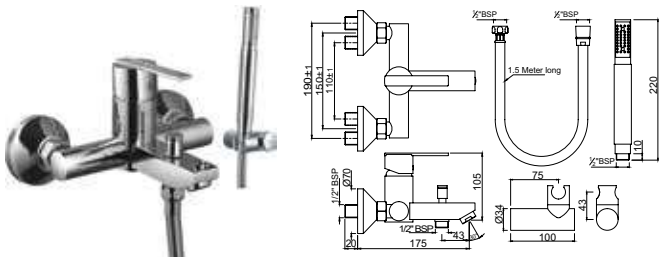

FON-CHR-40119SHK

смеситель однорычажный для ванны, металлический рычаг, в комплекте с душевым гарнитуром арт.5537N, 571, 555, для подключения душевого шланга, регулировка расхода воды, автоматический переключатель: ванна/душ, встроенный обратный клапан в душевом отводе, защита от обратного потока, аэратор, скрытые S - образные эксцентрики, отражатели из металла, настенный монтаж