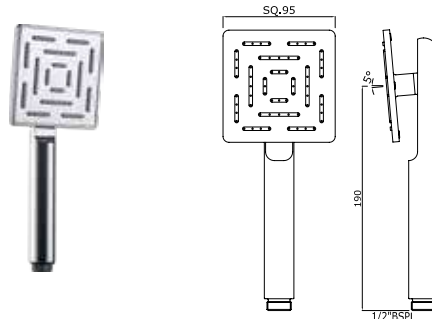

HSH-CHR-1655

Ручной душ Maze 1 режим, диаметр лейки 95x95 mm, материал ручного душа нержавеющая сталь и ударостойкий пластик ABS