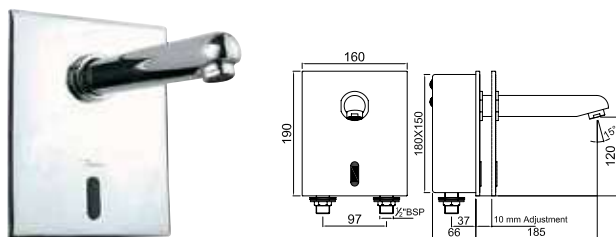

SNR-STL-51071

сенсорный смеситель для раковины, без смешивания. Инфракрасный датчик для двусторонней связи для мониторинга, настройки и сервисного обслуживания, для холодной или смешанной воды, питание от батареи, установленной во внутренний блок управления