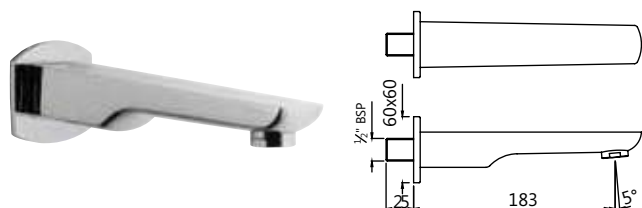

SPJ-CHR-35429PM

Kubix Bath излив для ванны металлический, регулируемый аэратор

Kubix Prime