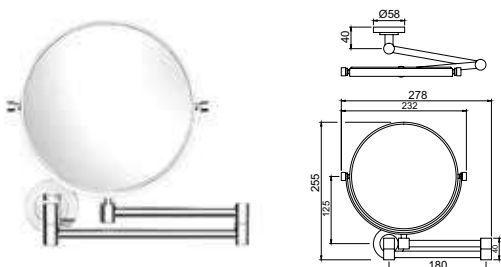

ACN-CHR-1193N

зеркало для ванной выдвижное, вращаемое, двустороннее с 3х кратным увеличительным зеркалом с одной стороны