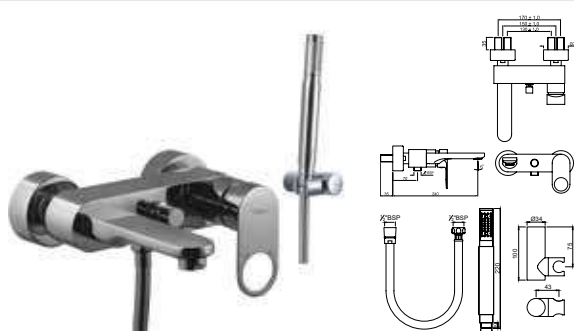

ORP-CHR-10233KPM

Смеситель однорычажный, комплект верхней монтажной части с изливом, для смесителя скрытого монтажа ALD-233

ORP-CHR-10115PM

Смеситель однорычажный для ванны, металлический рычаг, для подключения душевого кронштейна SHA-1211, регулировка расхода воды, автоматический переключатель: ванна/душ, встроенный обратный клапан в душевом отводе, защита от обратного потока, аэратор, скрытые S-образные эксцентрики, отражатели из металла настенный монтаж

Смесители для ванной и душа

Ornamix Prime

ORP-CHR-10119PM

Смеситель однорычажный смеситель для ванны, металлический рычаг , для подключения душевого шланга, регулировка расхода воды, автоматический переключатель: ванна/душ ,встроенный обратный клапан в душевом отводе, защита от обратного потока, аэратор, скрытые S - образные эксцентрики, отражатели из металла, настенный монтаж

ORP-CHR-10119PMSHK

Смеситель однорычажный для ванны, металлический рычаг, в комплекте с душевым гарнитуром арт. 5537N, 571, 555, для подключения душевого шланга, регулировка расхода воды, автоматический переключатель: ванна/душ ,встроенный обратный клапан в душевом отводе, защита от обратного потока, аэратор, скрытые S - образные эксцентрики, отражатели из металла, настенный монтаж