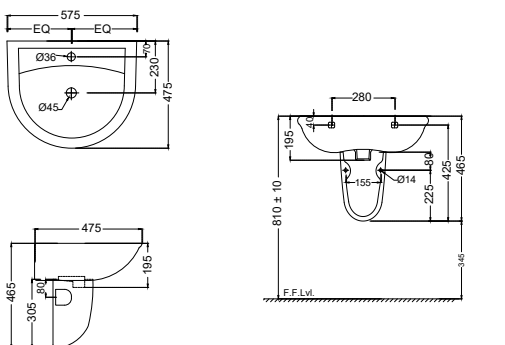

OPS-WHT-15305

Полупьедестал для раковины OPS-WHT-15801