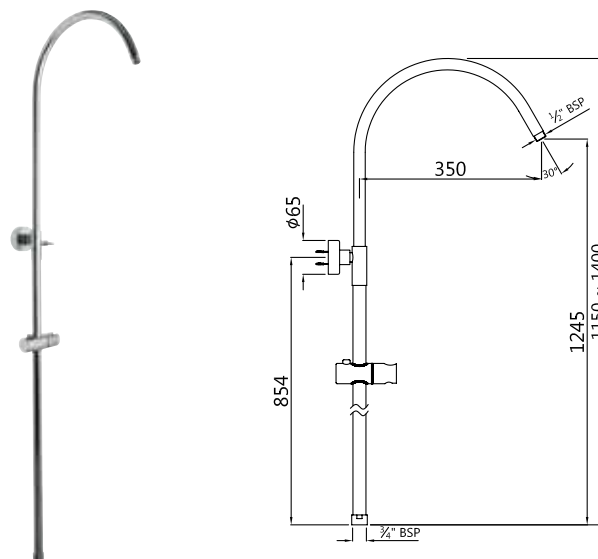

SHA-CHR-1213

внешний душевой держатель Shower Pipe для смесителя ванна/душ, диаметром 25mm, размер 1050X350 mm с регулируемой высотой до 250mm регулируемое по высоте крепление ручного душа.