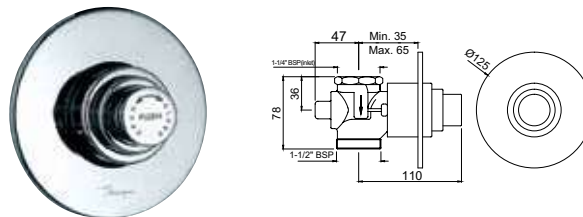

FLV-CHR-1085

Metropole двойной смывной вентиль для унитаза, 32mm скрытый монтаж, круглая металлическая накладная пластина, кнопка смыва