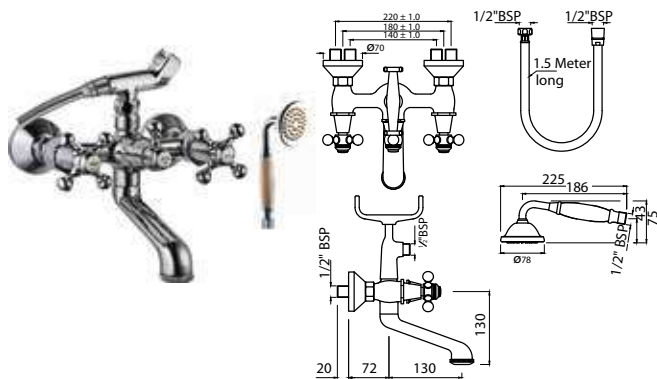

QQT-CHR-7267SHK

смеситель ванна/душ с держателем лейки тип "телефон" и душевым набором 9537N 571, настенный монтаж