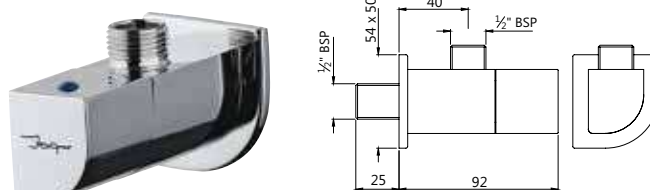

ALI-CHR-85053

Угловой вентиль с фланцем