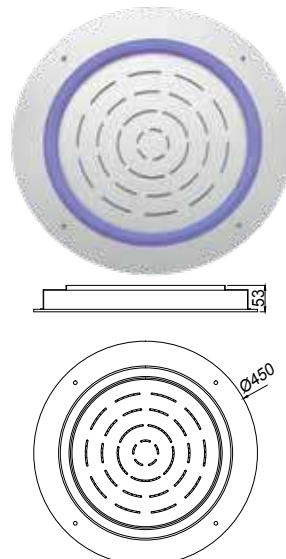

Потолочные Maze Shower

Зарегистрированный дизайн 276014

OHS-CHR-1673

Душ потолочный Maze Prime круглый, однорежимный, диаметр 450mm хромированная нержавеющая сталь AISI 304 пульт дистанционного управления RGB LED освещения, монтажный набор для установки на фальшпотолке, функция хромотерапии (RGB): LED x 0.23W питание 12V (SMPS), контроллер, подключаемый к переменному току 100-240V, 50-60Hz