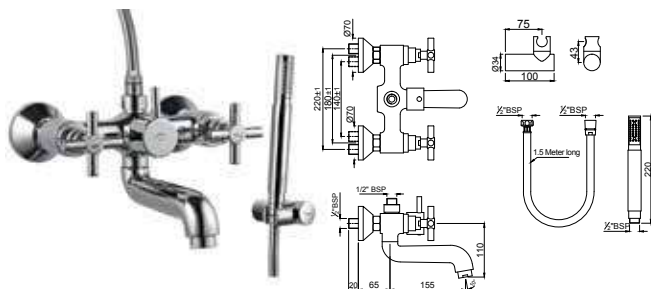

Смесители для ванной и душа

SOL-CHR-6267

Смеситель для ванны/душа, с подключением душевого шланга, в комплекте с держателем ручной лейки, настенный монтаж

SOL-CHR-6267SHK

смеситель для ванны /душа с подключением для шланга ручного душа, в комплекте с душевым шлангом с пластиковым покрытием, ручной лейкой и креплением для ручной лейки арт. 571, 5537N, 555