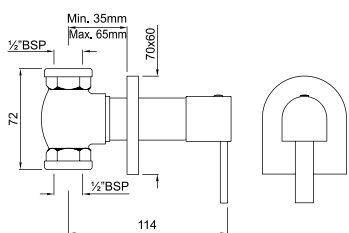

DRC-CHR-37083

Проходной вентиль с регулируемым фланцем 15 мм