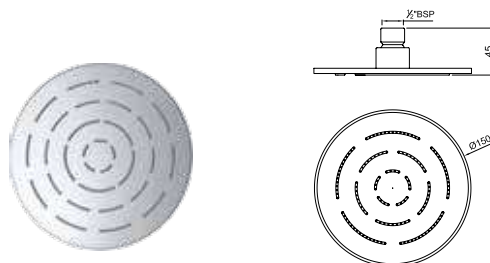

OHS-CHR-1603

Верхний душ Maze 1 режим, диаметр 150mm, нержавеющая сталь, хром