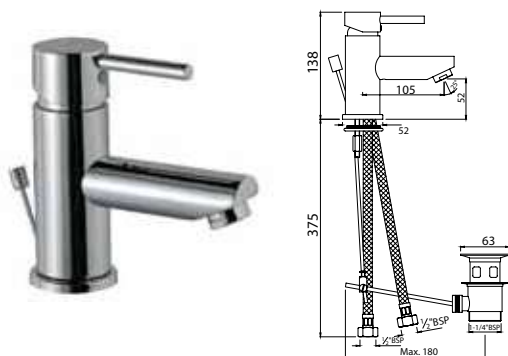

FLR-CHR-5051B

Смеситель однорычажный, металлический рычаг, для раковины со сливным гарнитуром, усиленные гибкие шланги подключения длиной 375mm

FLR-CHR-5025B

Смеситель однорычажный металлический рычаг, без сливного гарнитура, усиленные гибкие шланги подключения длиной 375mm