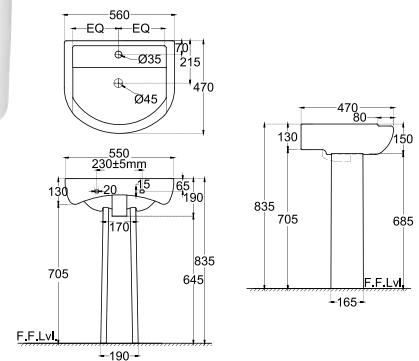

ARS-WHT-39301

Пьедестал для комплектации с раковиной ARS-WHT-39801