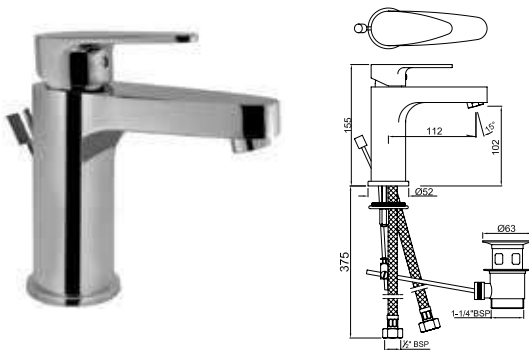

VGP-CHR-81051B

Смеситель однорычажный, металлический рычаг, для раковины со сливным гарнитуром, усиленные гибкие шланги подключения длиной 375mm