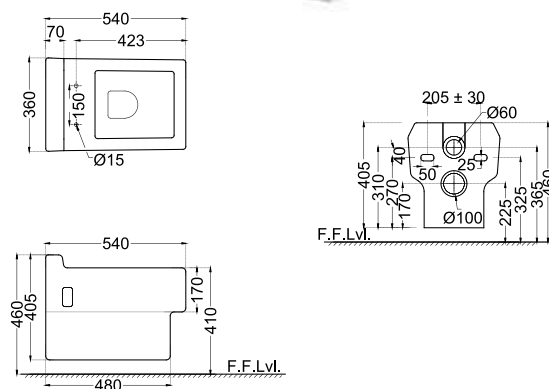

FNS-WHT-40801

Раковина подвесная, с монтажным набором, размер :610x480x195 mm

FNS-WHT-40301

Пьедестал для FNS-WHT-40801

FNS-WHT-40951

Унитаз подвесной, сиденье и крышка с плавным опусканием тип дюропласт, петли, монтажный набор, размер: 360x540x405 mm