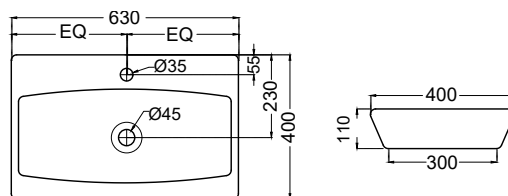

LYS-WHT-38931

Раковина, монтаж сверху на столешницу, размер:630x400x110 mm