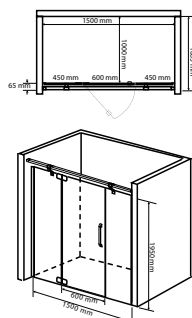

Размеры (правый):

1950	1201-1600	JSE-CHR-R830G1216R
1950	1601-2000	JSE-CHR-R830G1620R
1950	2001-2400	JSE-CHR-R830G2024R

Коллекция Ritz

Душевая кабина Ritz 8mm

R840G

Угловая кабина с 2 закрепленными панелями и 1 дверью