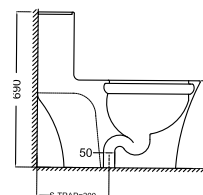

ONS-WHT-10853S

Унитаз моноблочный, безободковый, крышка и сиденье slim с плавным опусканием, механизм опускания, монтажный набор, механизм смывания в бачке, размер: 380x725x690 mm, вертикальный выход диам. - 300 mm