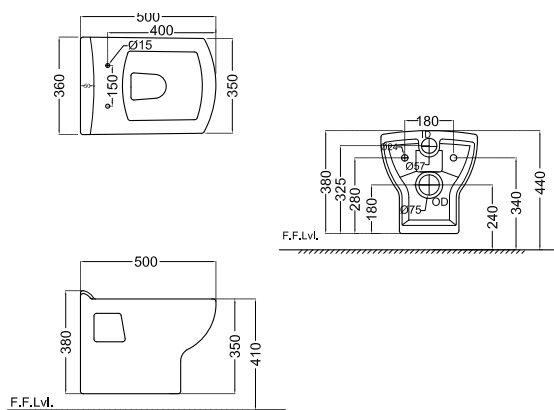

LYS-WHT-38951

Унитаз подвесной, сиденье и крышка тип Duroplast, металлические петли, монтажный набор, размер:360x500x380 mm