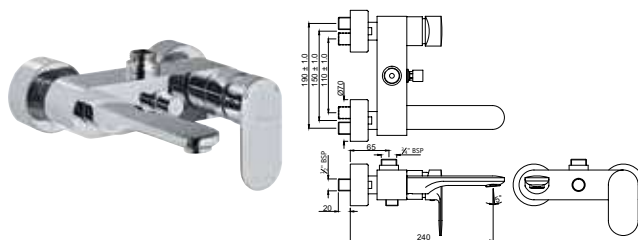

OPP-CHR-15115PM

Смеситель однорычажный для ванны, металлический рычаг, для подключения душевого кронштейна SHA-1211, регулировка расхода воды, автоматический переключатель: ванна/душ, встроенный обратный клапан в душевом отводе, защита от обратного потока, аэратор, скрытые S-образные эксцентрики, отражатели из металла настенный монтаж

Смесители для ванной и душа