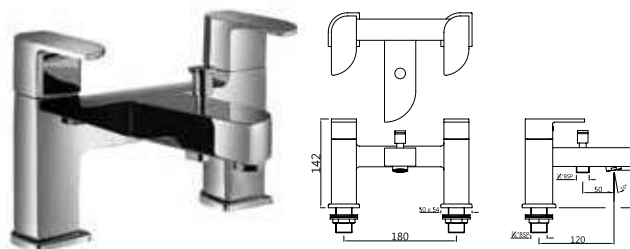

ALI-CHR-85275

Универсальный смеситель для ванной, привинчивающееся, 3/4" аэратор, автоматический переключатель ванна/душ, отвод для душа 1/2"