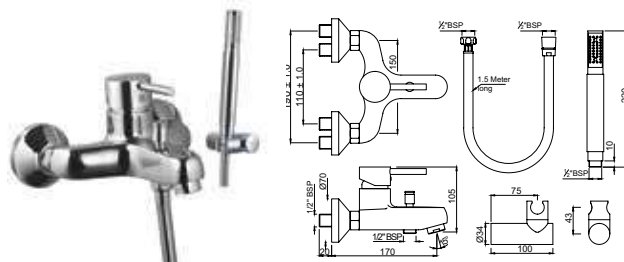

FLR-CHR-5119SHK

Смеситель однорычажный для ванны, металлический рычаг, в комплекте с душевым гарнитуром арт. 5537N, 571, 555, для подключения душевого шланга, регулировка расхода воды, автоматический переключатель: ванна/душ, встроенный обратный клапан в душевом отводе, защита от обратного потока, аэратор, скрытые S - образные эксцентрики, отражатели из металла, настенный монтаж