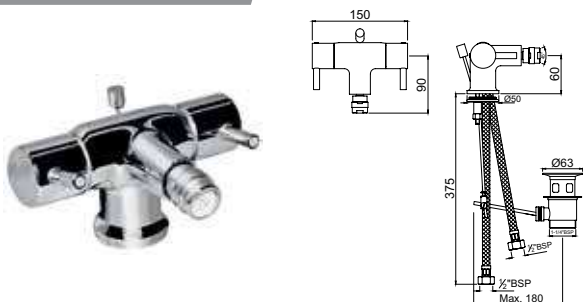

FLR-CHR-5613NB

смеситель для биде. Монтаж на одно отверстие, металлический рычаг, регулировка расхода воды, аэратор с шаровым шарниром, сливной гарнитур, усиленные гибкие шланги подводки длиной 375mm

Смесители для биде