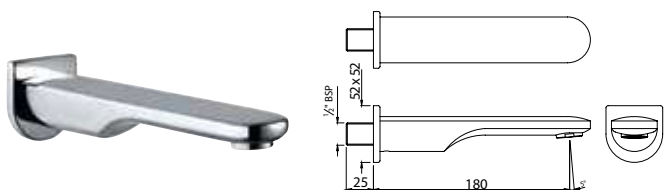

Изливы для ванны

SPJ-CHR-15429PM

Opal Prime излив для ванны металлический с фланцем

Opal Prime