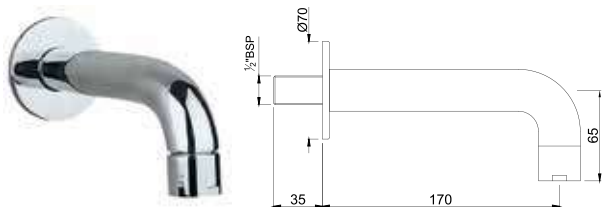

SPJ-CHR-5429

Florentine излив для ванны металлический

Florentine