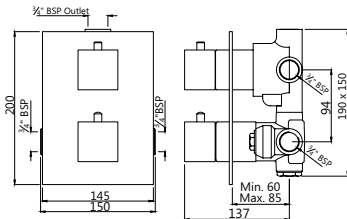

KUB-CHR-35693

Kubix встраиваемый термостат с переключателем на 3 положения