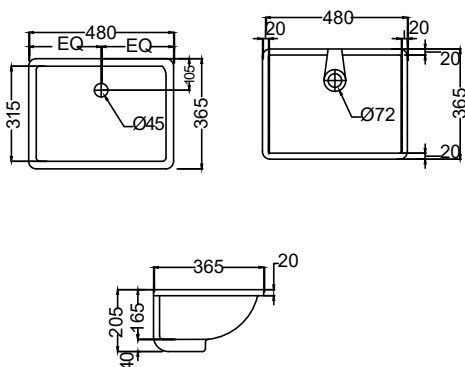

CNS-WHT-701

Раковина встраиваемая под столешницу,
размер: 480x365x205 mm