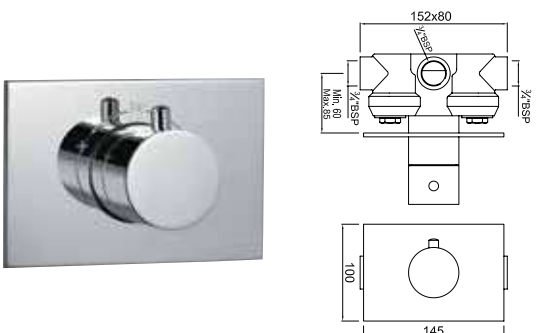

FLR-CHR-5679

Florentine центральный термостат, в комплекте встраиваемым механизмом/частями для наружного/скрытого монтажа, хромированная поверхность, стопор безопасности при 38°, эргономичная кнопка