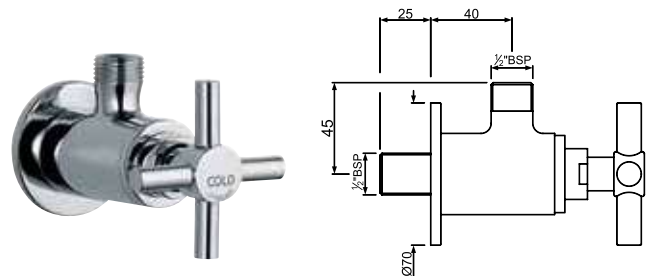

SOL-CHR-6613B

Моноблочный смеситель для биде со сливным гарнитуром, усиленные шланги подключения длиной 375mm

Смеситель для биде

SOL-CHR-6053

Угловой вентиль с фланцем

SOL-CHR-6053SE

Угловой вентиль с фланцем