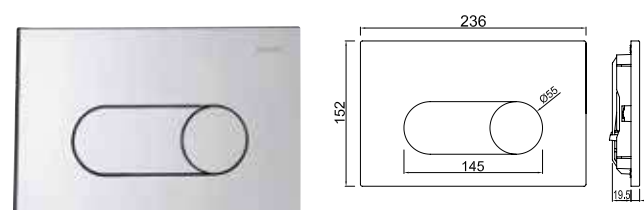

JCP-CHR-102415

Панель смыва Ornamix Prime