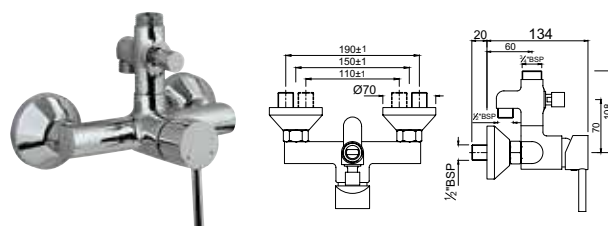

FLR-CHR-5145

Смеситель однорычажный для душа, металлический рычаг, для подключения душевого кронштейна SHA-1213, регулировка воды, автоматический переключатель: ручная лейка/верхний душ, встроенный обратный клапан в душевом отводе, защита от обратного потока, аэратор, скрытые S - образные эксцентрики, отражатели из металла, настенный монтаж