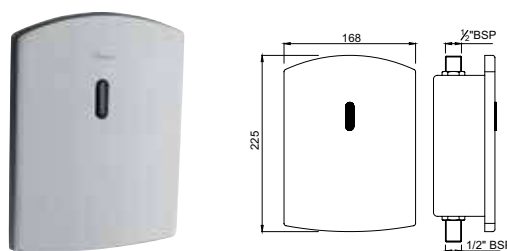

SNR-STL-51077

Сенсорная смывная система для унитаала с блоком управления, питание от батареи

Системы смыва для уриалов