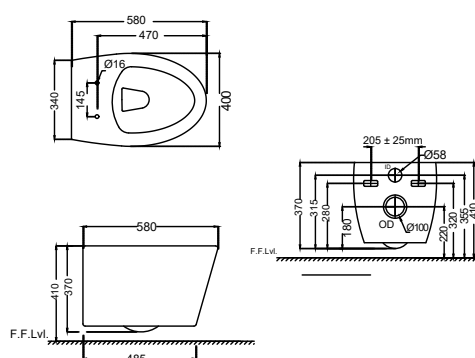

NE W

VGS-WHT-81151

Биде напольное,
размер: 385x570x360 mm

VGS-WHT-81851PN

Унитаз моноблочный, безободковый, сиденье и крышка с плавным опусканием, тип дюропласт, петли, монтажный набор, смывной механизм, размер: 390x710x720 mm, выпуск горизонтальный диам 180 mm