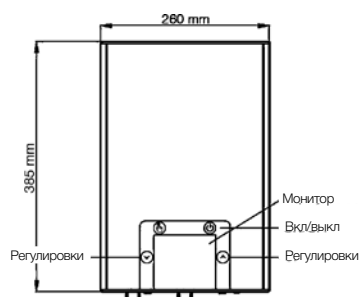

INSTA PRIME DIGITAL

Объем	Без накопительного бака
Мощность	9/12/18/24 kW (3 Phase Unit)
Питание	400V3~ / 50Hz
Температура	25°C - 75°C
Рабочее давление	0.6
Подключение (дюймы)	1/2

Артикул	Мощность	Ш	В	Д
INP-GRY-09KW	9 kW	385	260	90
INP-GRY-12KW	12 kW	385	260	90
INP-GRY-18KW	18 kW	385	260	90
INP-GRY-24KW	24 kW	385	260	90

Все размеры в мм

Рекомендовано для верхних душей / душевых панелей / ванн