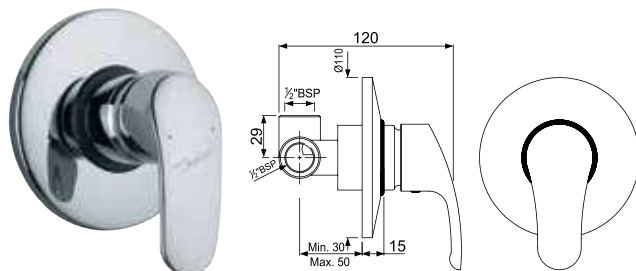

ЕКО-CHR-33227

Смеситель однорычажный для душа скрытого монтажа, кардридж 35 мм включает в себя комплект готового монтажа, корпус встраиваемого смесителя, регулировка воды, металлический рычаг, уплотнитель розетки и рычага, хромированная розетка