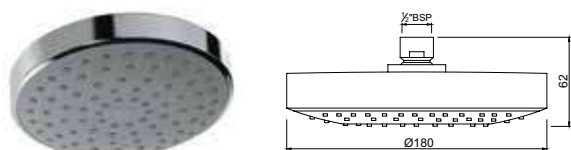

Души Rain Showers

OHS-CHR-1989

Верхний душ 1 режим, диаметр 100mm

OHS-CHR-1789

Верхний душ 1 режим, диаметр 120mm

OHS-CHR-1759

Верхний душ 1 режим, диаметр 180mm

OHS-CHR-497N