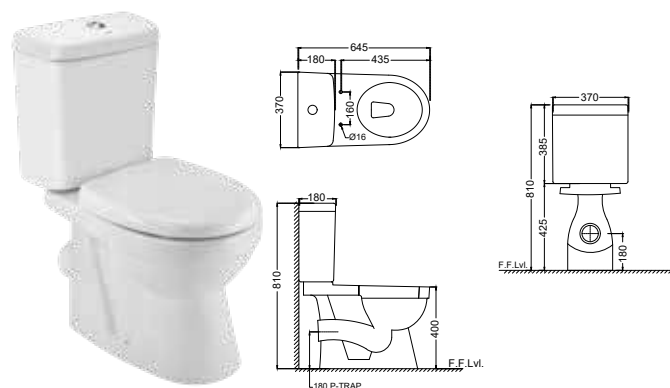

OPS-WHT-15751UFP

Унитаз напольный, сиденье и крышка с плавным опусканием, тип дюропласт, петли, монтажный набор, размер: 370x645x810 мм, выпуск горизонтальный диам -180мм

OPS-WHT-15201

Бачок со смывным механизмом для 15751UFP и UFS