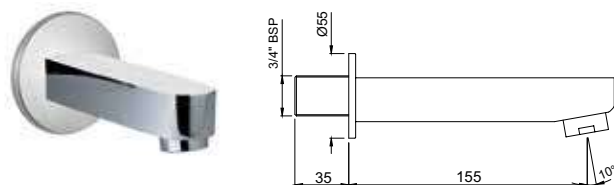

D-Shape излив для ванны металлический с фланцем, регулируемый аэратор

D-Shape

SPJ-CHR-29439

Fusion излив для ванны металлический с фланцем 3/4\", регулируемый аэратор

Fusion

SPJ-CHR-29429

Fusion излив для ванны металлический, регулируемый аэратор