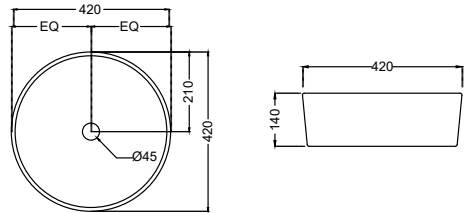

OPS-WHT-15905

Раковина монтаж сверху на столешницу, тонкий ободок, размер : 420x420x140 mm