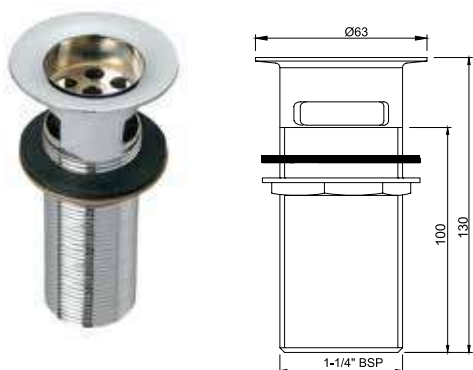

ALD-CHR-709L130

Сливной набор для раковины/биде, высота 130mm, с перфорацией перелива