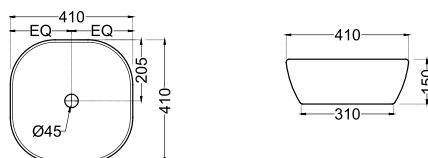

JDS-WHT-25911

Раковина, монтаж сверху на столешницу,
размер: 410x410x150 mm