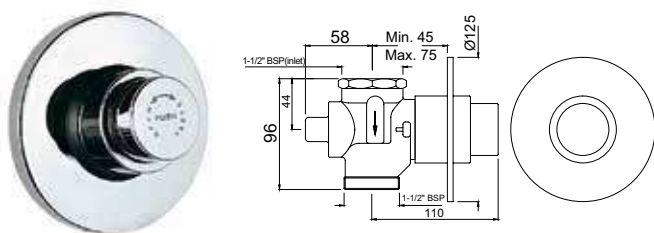

FLV-CHR-1093

Metropole стандартный смывной вентиль для унитаза, 40mm скрытый монтаж, круглая металлическая накладная пластина, кнопка смыва, регулировка расхода воды

Metropole Flush Valves-40 mm