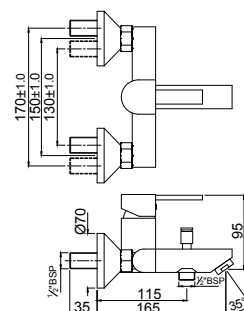

DRC-CHR-37119

смеситель однорычажный смеситель для ванны, металлический рычаг, для подключения душевого шланга, регулировка расхода воды, автоматический переключатель: ванна/душ, встроенный обратный клапан в душевом отводе, защита от обратного потока, аэратор, скрытые S - образные эксцентрики, отражатели из металла, настенный монтаж

Смесители для ванной и душа