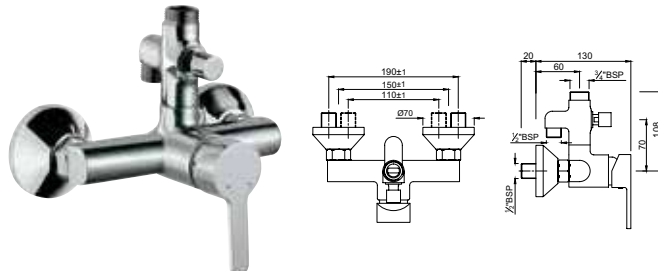

FUS-CHR-29145

Смеситель однорычажный для душа, металлический рычаг, для подключения душевого кронштейна SHA-1213, регулировка воды, автоматический переключатель: ручная лейка/верхний душ, встроенный обратный клапан в душевом отводе, защита от обратного потока, аэратор, скрытые S - образные эксцентрики, отражатели из металла настенный монтаж