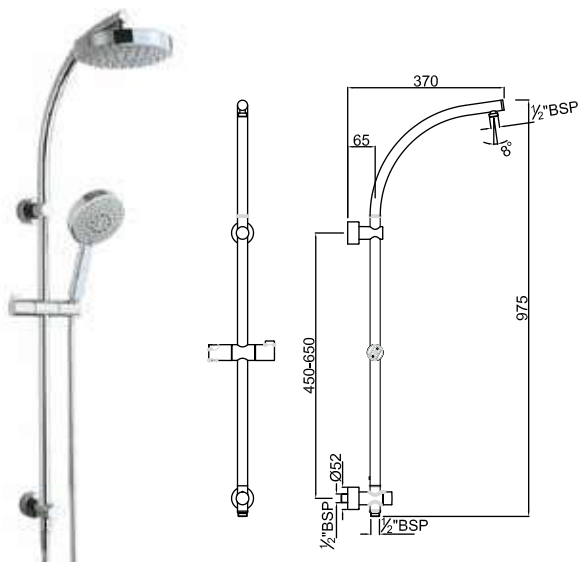

Душевые кронштейны

SHA-CHR-1215R

внешний душевой держатель Shower Pipe с переключением режимов кнопкой, Shower Pipe с переключением режимов кнопкой, круглый диаметр 24mm, размер 975X 370mm регулируемое по высоте крепление ручной лейки, кронштейн крепления к стене 15mm, подключение к выходу от смесителя скрытого монтажа. Верхний и ручной душ в комплект не входят