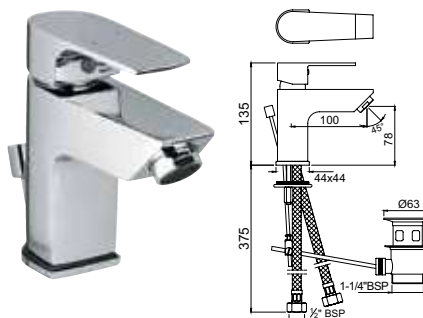

ARI-CHR-39051B

Смеситель однорычажный, металлический рычаг, для раковины со сливным гарнитуром, усиленные гибкие шланги подключения длиной 375mm