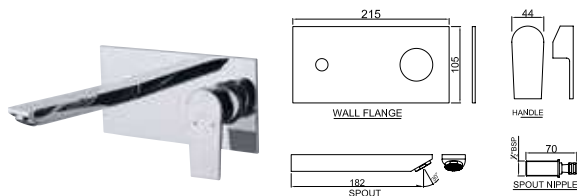

ARI-CHR-39233K

смеситель однорычажный, комплект верхней монтажной части с изливом, для смесителя скрытого монтажа ALD-233