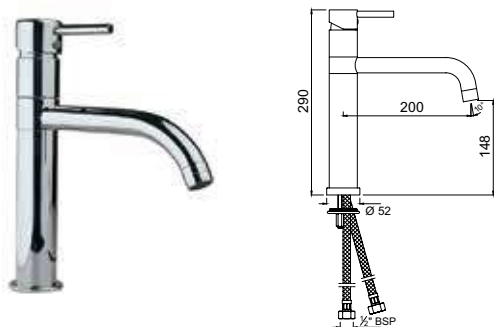

Florentine

FLR-CHR-5007B

Смеситель однорычажный металлический рычаг, удлиненный (удлинение 170mm), поворотный излив, для свободностоящих раковин, без сливного гарнитура, усиленные гибкие шланги подключения длиной 600mm