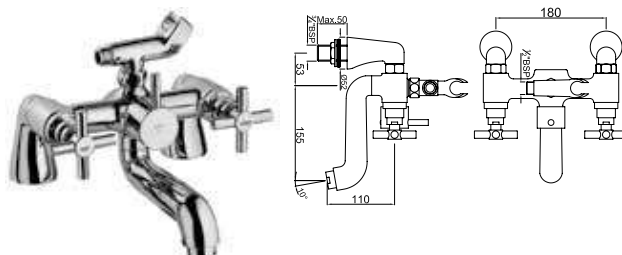

SOL-CHR-6271

Смеситель для ванной/душа с переключением положений ванна/душ, с держателем ручной лейки типа "телефон", монтаж на борт ванны

Смесители для ванной и душа