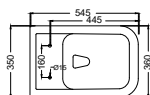

Florentine

FLS-WHT-5953SM

Унитаз подвсной безободковый, сиденье и крышка slim с плавным опусканием полипропилен, петли, монтажный набор, размер: 360x545x380 mm

FLS-WHT-5953UF

Унитаз подвсной безободковый, сиденье и крышка slim с плавным опусканием тип дюропласт, петли, монтажный набор, размер: 360x545x380 mm