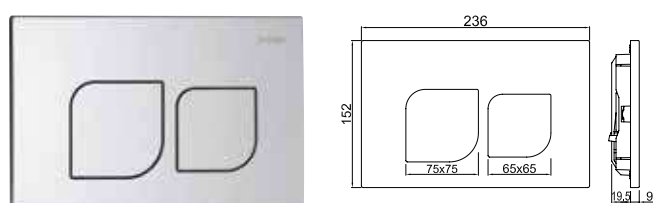

JCP-CHR-852415

Панель смыва Plate Alive

Душевая программа

Души Jaquar спроектированы и качественно изготовлены для получения Вами положительных эмоций каждый раз когда Вы принимаете душ. Наши верхние души, ручные лейки и боковые души принесут удовольствие от воды, эстетики дизайна и даже от простоты установки.