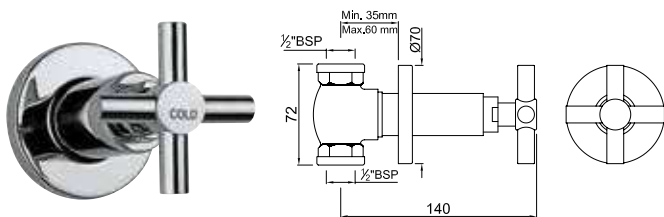

SOL-CHR-6083

Проходной вентиль с регулируемым фланцем 15 mm