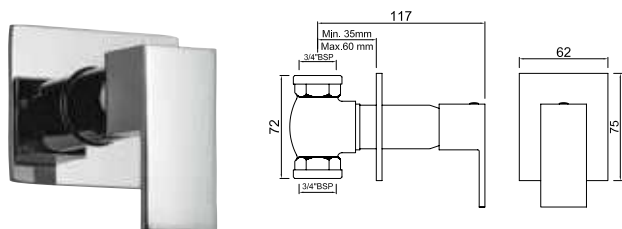

Вентили

KUB-CHR-35083F

Проходной вентиль с регулируемым фланцем 15 mm

KUB-CHR-35089F

Проходной вентиль с регулируемым фланцем 20 mm

KUB-CHR-35809F

Проходные вентили 2шт

Rendezvous