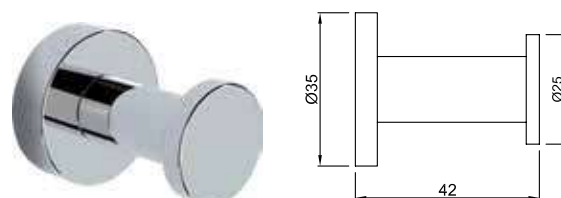

ACN-CHR-1191N

Крючок для банного халата