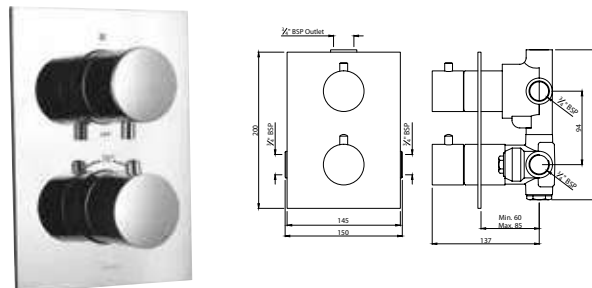

FLR-CHR-5693

Florentine встраиваемый термостатический переключатель на 3 положения, высокая пропускная способность