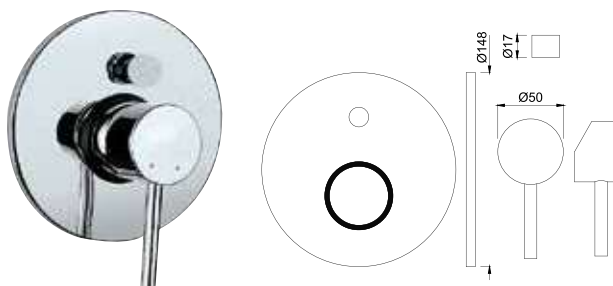

FLR-CHR-5065K

Наружные части для смесителя скрытого монтажа
ALD-065, картридж 40 мм

FLR-CHR-5227

Смеситель однорычажный для душа скрытого монтажа,
картридж 35 мм включает в себя комплект готового
монтажа, корпус встраиваемого смесителя, регулировка
воды, металлический рычаг, уплотнитель розетки и рычага,
хромированная розетка