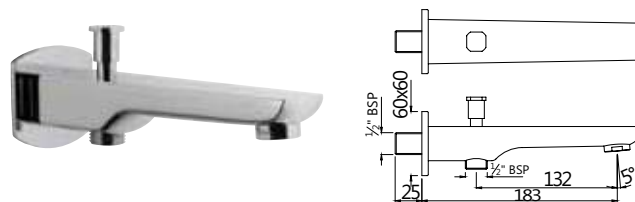

SPJ-CHR-35439

Kubix Bath излив для ванны металлический с фланцем 3/4", регулируемый аэратор