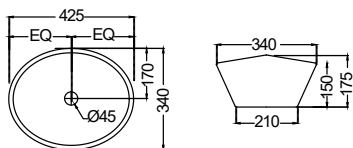

CNS-WHT-903

Раковина, монтаж сверху на столешницу,
размер: 425x340x175 mm