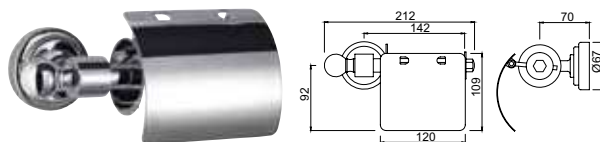

AQN-CHR-7753

Держатель туалетной бумаги с крышкой