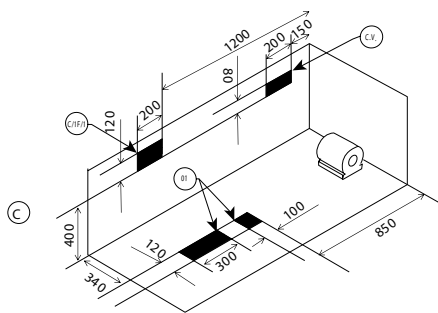

KUBIX

1800 X 800 X 470

Размеры: 1800 x 800 x 470 mm

JWP-WHT-KUBIX180CX

(Комби система)

- тонкие форсунки
- количество форсунок для воды - 8+4
- количество форсунок для воздуха - 12
- мощность насоса для воды 1.4 л.с.
- мощность насоса для воздуха 0.9 л.с.
- перелив с фильтром • светотерапия
- дезинфекция • датчик уровня воды
- рама • подголовник

JWP-WHT-KUBIX180WX

(Водная система)

- тонкие форсунки
- количество форсунок для воды - 8+4
- светотерапия
- мощность насоса для воды 1.4 л.с.
- перелив с фильтром
- управление дезинфекцией
- датчик уровня воды
- подголовник

JWA-WHT-FP180X

(Фартук)

JWA-WHT-SP80X

(Боковина)

Аксессуары

(только для комбо системы):

Черный хром

Античная бронза | Античная медь

Золотая пыль | Золото