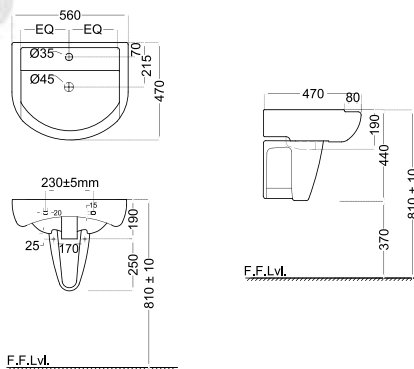

ARS-WHT-39305

Полупьедестал для ARS-WHT-39801