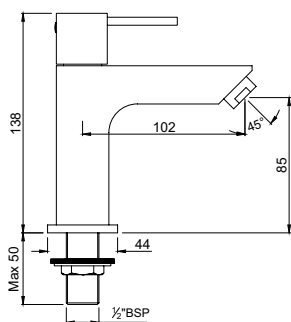

DRC-CHR-37001

Вертикальный вентиль для раковины 1/2", монтаж на одно отверстие, металлический рычаг, аэратор

Вентили для раковины