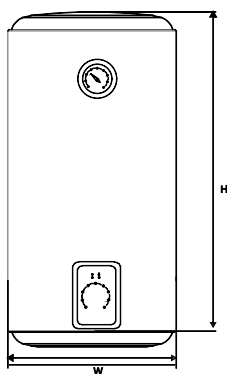

VERSA MANUAL - E (Вертикальный)

Объем	30 / 50 / 80 / 100
Мощность	1.5 kW
Питание	230V~ / 50Hz
Температура	30°C to 75°C
Рабочее давление	0.8
Подключение (дюймы)	1/2

Артикул	Емкость	Ш	В
VME-WHT-V030	30 л	350	575
VME-WHT-V050	50 л	390	721
VME-WHT-V080	80 л	390	749
VME-WHT-V100	100 л	460	889

Все размеры в мм

Рекомендовано для верхних душей / душевых панелей / ванн