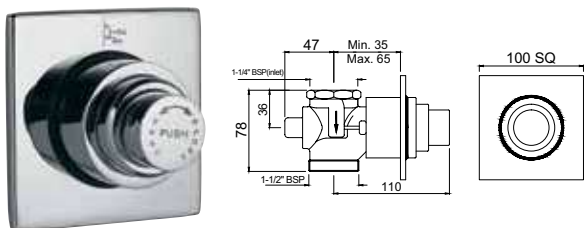

Смывные устройства

FLV-CHR-1085SQ

Metropole двойной смывной вентиль для унитаза, 32mm скрытый монтаж, квадратная металлическая накладная пластина, кнопка смыва