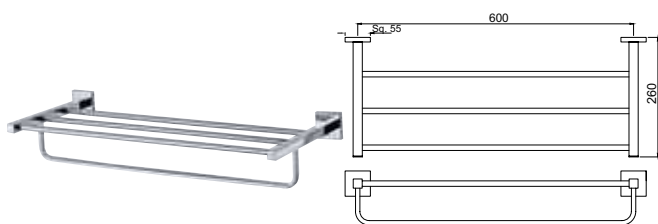

AKP-CHR-35781PS

Полка для полотенца длина 600mm с нижней вешалкой для полотенца, нержавеющая сталь

AKP-CHR-35781PFS

Полка для полотенца длина 600mm без нижней вешалки для полотенца, нержавеющая сталь

Аксессуары для ванной