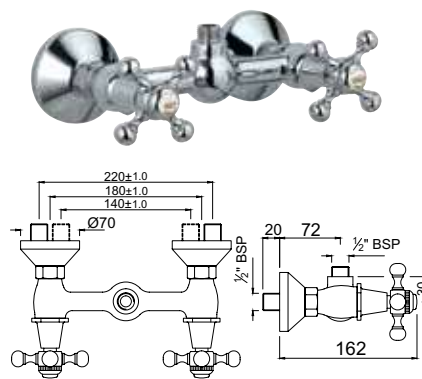

QQT-CHR-7209

Смеситель для душа, подключение шланга душевой лейки 1/2", настенный монтаж