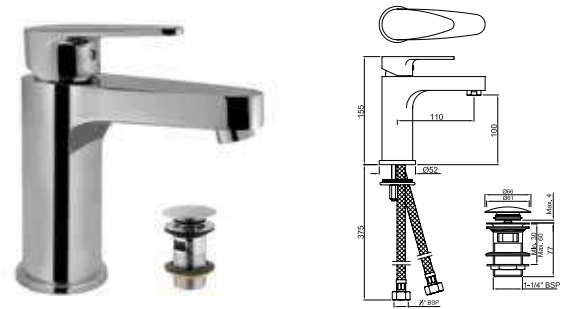

Смесители для раковины

VGP-CHR-81011BCLW

Смеситель однорычажный для раковины металлический рычаг, усиленные гибкие шланги подключения длиной 375mm, со сливным набором для раковины с управлением сливом ALD-729 тип Push Open (клик-клак) с перфорацией, соединение слива 1/4", для раковин с переливом