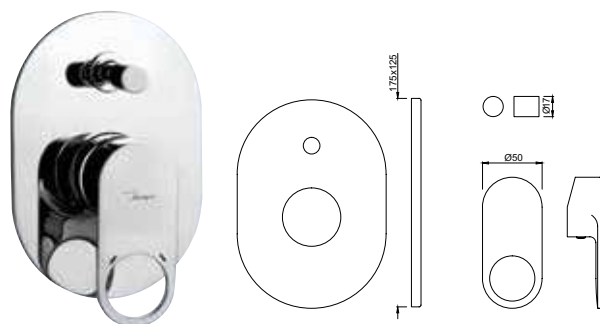

ORP-CHR-10065KPM

Комплект верхней монтажной части смесителя однорычажного для ванны скрытого монтажа ALD-065, регулировка расхода воды, уплотнитель розетки и рычага, хромированная розетка