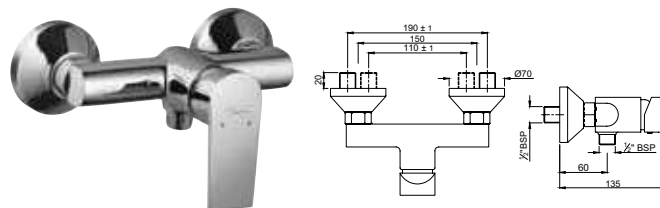

ARI-CHR-39149

однорычажный смеситель для душа, металлический рычаг, регулировка воды, отвод для душа снизу 1/2" встроенный обратный клапан, скрытые S - образные эксцентрики, с защитой от обратного потока, настенный монтаж