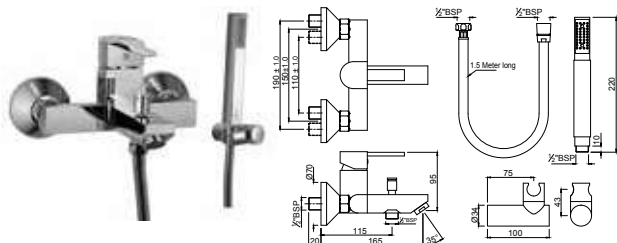

DRC-CHR-37119SHK

Смеситель однорычажный для ванны, металлический рычаг, в комплекте с душевым гарнитуром арт. 35537, 571, 555, для подключения душевого шланга, регулировка расхода воды, автоматический переключатель: ванна/душ, встроенный обратный клапан в душевом отводе, защита от обратного потока, аэратор, скрытые S-образные эксцентрики, отражатели из металла, настенный монтаж