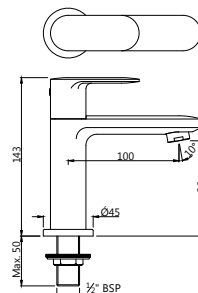

Вентили для раковины