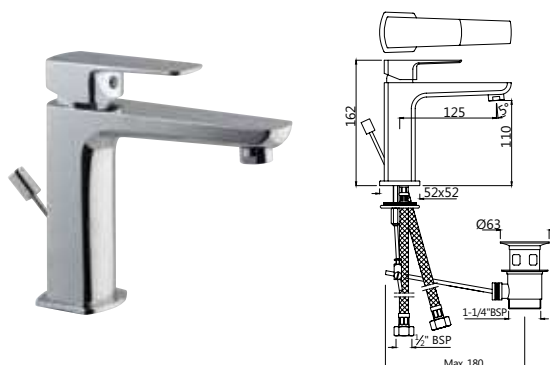

KUP-CHR-35051BPM

Смеситель однорычажный, металлический рычаг, для раковины со сливным гарнитуром, усиленные гибкие шланги подключения длиной 375mm