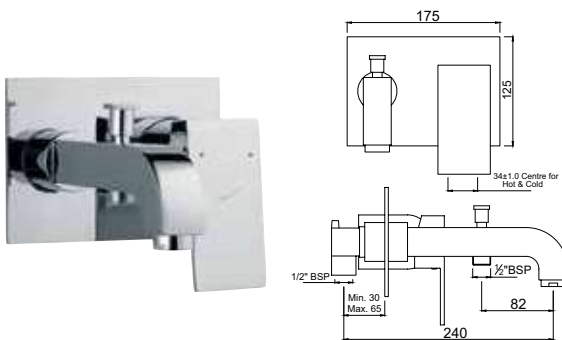

KUB-CHR-35137F

Проходной вентиль, с изливом и подключением душевого шланга