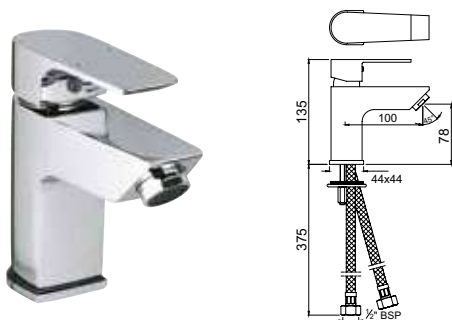

Смесители для раковины

ARI-CHR-39023B

смеситель однорычажный для раковины, удлиненный корпус 95мм без сливного гарнитура, металлический рычаг, усиленные гибкие шланги подключения длиной 375mm

ARI-CHR-39023BCLW