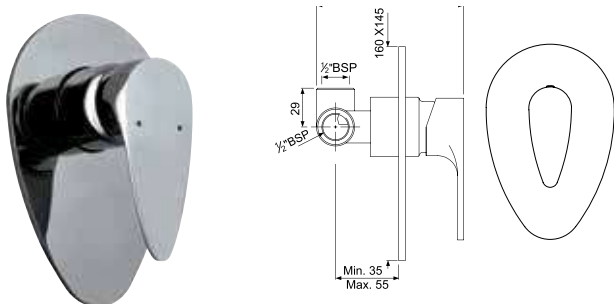

VGP-CHR-81227

Смеситель однорычажный для душа скрытого монтажа, кардридж 35 мм включает в себя комплект готового монтажа, корпус встраиваемого смесителя, регулировка воды, металлический рычаг, уплотнитель розетки и рычага, хромированная розетка