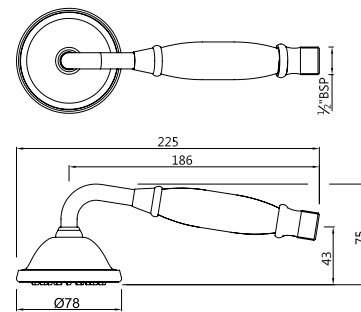

Ручные души

HSH-CHR-5537N

Ручной душ, диаметр 24mm

HSH-CHR-35537

Ручной душ, диаметр 27X27mm

HSH-CHR-49537

Ручной душ, диаметр 25X38 mm

HSH-CHR-9537N

Ручной душ, диаметр 78 mm