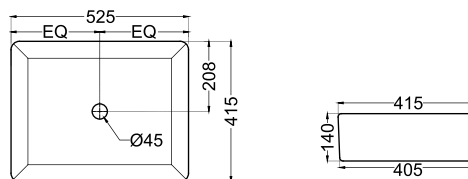

JDS-WHT-25903

Раковина, монтаж сверху на столешницу,
размер: 480x470x190 mm

JDS-WHT-25905

Раковина, монтаж сверху на столешницу,
размер: 455x455x170 mm

JDS-WHT-25907N

Раковина, монтаж сверху на столешницу,
размер: 525x415x140 mm