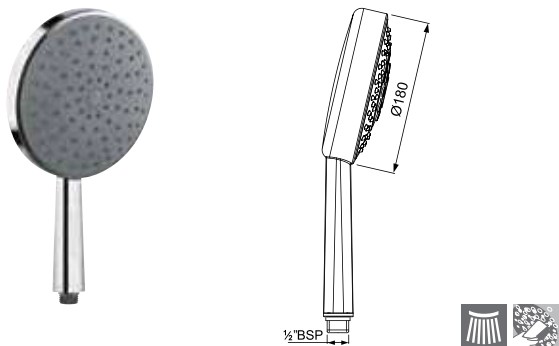

Ручной душ, диаметр 100mm

Ручные души

HSH-CHR-1781

Ручной душ, диаметр 180 мм

EHS-ESS-1929

Ручной душ, диаметр 80 мм

Продукция под брендом Essco (Jaquar Group)

HSH-CHR-5541