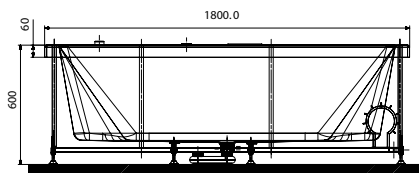

180x110 kubi x prime