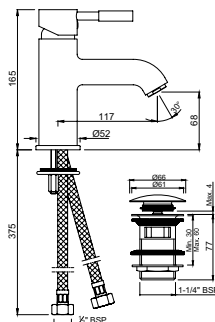

Solo

Solo

SOL-CHR-6001B

Смеситель однорычажный металлический рычаг , без сливного гарнитура , усиленные гибкие шланги подключения длиной 375mm

Смесители для раковины

SOL-CHR-6001BCLW

Смеситель однорычажный для раковины металлический рычаг, усиленные гибкие шланги подключения длиной 375mm, со сливным набором для раковины с управлением сливом ALD-729 тип Push Open (клик-кляк) с перфорацией, соединение слива 1/4", для раковин с переливом