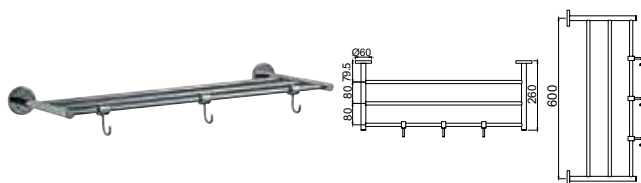

ACN-CHR-1181FS

Полка для полотенца, без нижней вешалки для полотенца, длина 600мм, нержавеющая сталь

ACN-CHR-1181FHS

Полка для полотенца длина 600мм без нижней вешалки для полотенца, с 3 крючками для полотенец, нержавеющая сталь