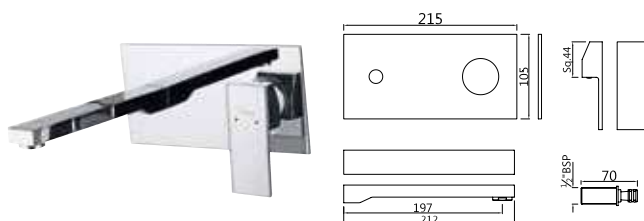

KUB-CHR-35233FK

Смеситель однорычажный, комплект верхней монтажной части с изливом, для смесителя скрытого монтажа ALD-233