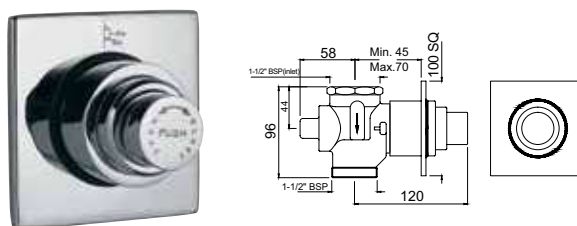

FLV-CHR-1089SQ

Metropole двойной смывной вентиль для унитаза, 40mm скрытый монтаж, квадратная металлическая накладная пластина, кнопка смыва, регулировка расхода воды