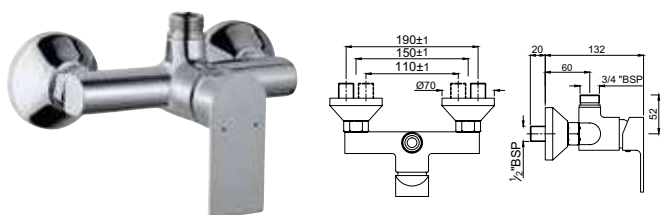

LYR-CHR-38147

смеситель однорычажный для ванны, металлический рычаг, для подключения душевого кронштейна SHA-1211, регулировка расхода воды, автоматический переключатель: ванна/душ, встроенный обратный клапан в душевом отводе, защита от обратного потока, аэратор, скрытые S-образные эксцентрики, отражатели из металла, настенный монтаж