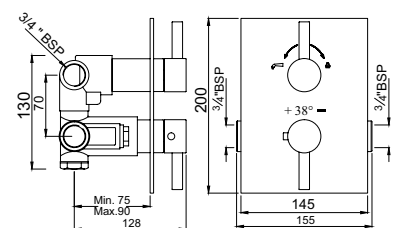

FLR-CHR-5671

Florentine термостат для ванны/душа в комплекте со встраиваемым механизмом/частями для наружного/скрытого монтажа, со встроенной защитой от обратного потока, хромированная поверхность, стопор безопасности при 38°, эргономичная кнопка