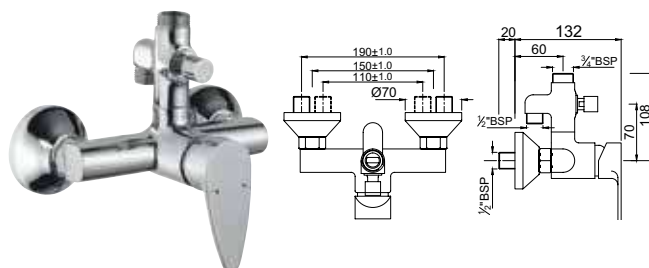

VGP-CHR-81145

смеситель однорычажный для душа, металлический рычаг, для подключения душевого кронштейна SHA-1213, регулировка воды, автоматический переключатель: ручная лейка/верхний душ, встроенный обратный клапан в душевом отводе, защита от обратного потока, аэратор, скрытые S-образные эксцентрики, отражатели из металла, настенный монтаж