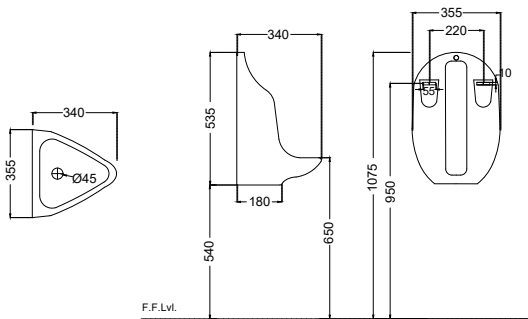

Уриалы

URS-WHT-13261H

Уриал с отверстием под спредер,
размер :355x340x535 мм