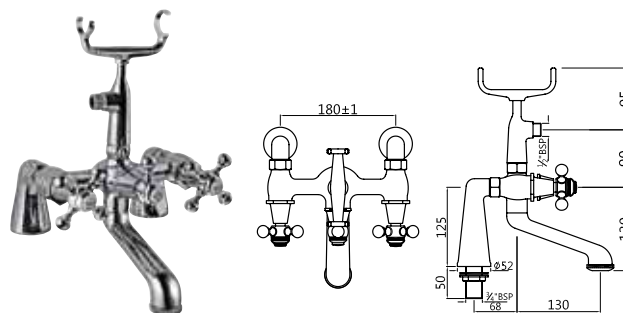

QQT-CHR-7421

Переключатель положения на 2 выхода, со встроенной защитой от обратного потока

QQT-CHR-7221

Смеситель для ванны, монтаж на борт ванны

QQT-CHR-7271

Смеситель для ванной/душа с переключением положений ванна/душ , с держателем ручной лейки типа "телефон" , монтаж на борт ванны