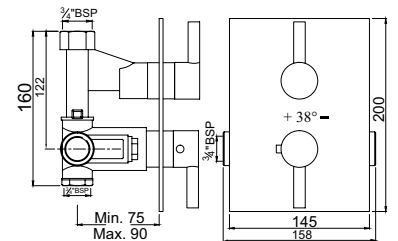

FLR-CHR-5651

Florentine термостат для душа, в комплекте со встраиваемым механизмом/частями для наружного/скрытого монтажа, со встроенной защитой от обратного потока, хромированная поверхность, стопор безопасности при 38°, эргономичная кнопка