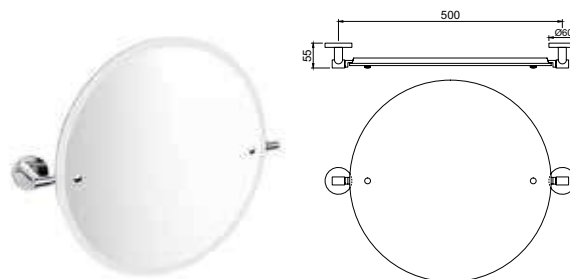

ACN-CHR-1195N

Регулируемое по углу наклона зеркало для ванной