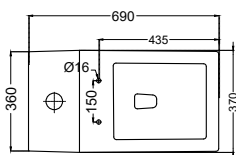

Унитаз подвсной безободковый, сиденье и крышка slim с плавным опусканием тип дюропласт, петли, монтажный набор, размер: 360x490x330 mm

Kubix

KUS-WHT-35851SN

Унитаз моноблочный напольного монтажа, в комплекте бачок, смывной механизм, сиденье и крышка с плавным опусканием тип Duroplast, монтажный набор, выпуск вертикальный 300мм, размер: 370x690x795 mm