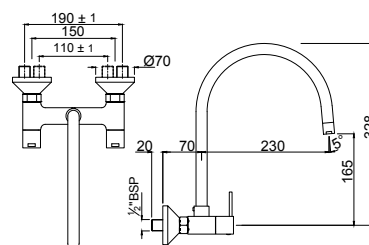

DRC-CHR-37309

Смеситель однорычажный для кухонной мойки с поворотным изливом, настенный монтаж

Смесители для кухни