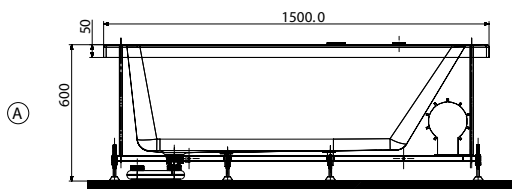

FONTE

1500 X 750 X 420

150x75 Font e