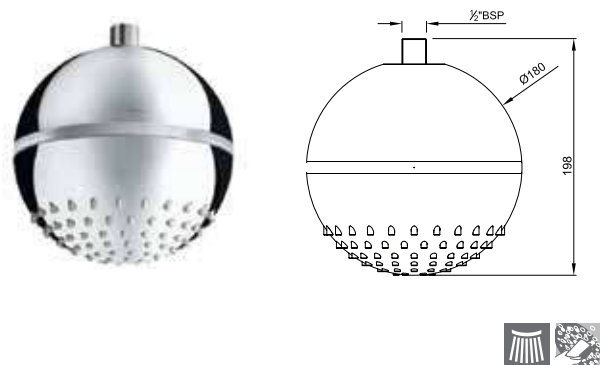

Верхний душ, 1 режим, диаметр лейки 250mm, хромированная латунь, цвет белый матт

OHS-BLM-1765

Верхний душ, 1 режим, диаметр лейки 250mm, хромированная латунь, цвет черный матт

OHS-CHR-1763

Верхний душ с подсветкой LED, диаметр 180mm