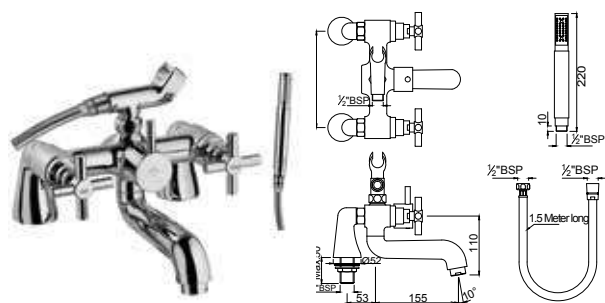

SOL-CHR-6309

смеситель однорычажный для кухонной мойки с поворотным изливом, настенный монтаж

Смесители для кухни

SOL-CHR-6319B

Смеситель однорычажный для кухонной мойки, поворотный излив, усиленные шланги подключения длиной 375mm