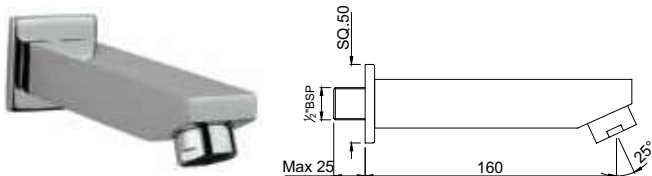

Изливы для ванны

SPJ-CHR-35429

Kubix Bath излив для ванны металлический, регулируемый аэратор

Kubix-F