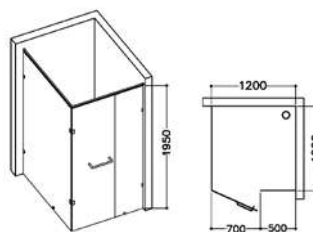

Панель для душа с 2 панелями и дверью на петлях с ручкой – держателем полотенца

Цвет: Хром

Стекло: 8mm / 10mm

Стекло: 8mm

Высота	Ширина	Артикул
1950	1600-2000	JSE-CHR-840L1620H19X
1950	2001-2400	JSE-CHR-840L2024H19X
1950	2401-2800	JSE-CHR-840L2428H19X

Стекло: 10mm

Высота	Ширина	Артикул
1950	1600-2000	JSE-CHR-140L1620H19X
1950	2001-2400	JSE-CHR-140L2024H19X
1950	2401-2800	JSE-CHR-140L2428H19X