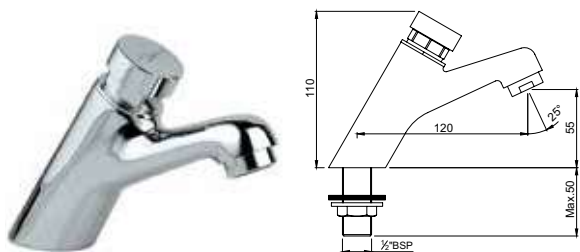

PRS-CHR-031

Автоматический вертикальный вентиль для холодной или смешанной воды