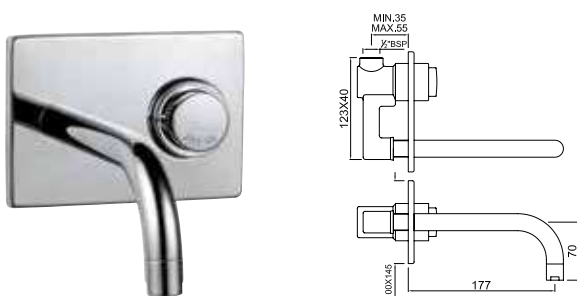

PRS-CHR-061

Автоматический вертикальный вентиль для холодной или смешанной воды