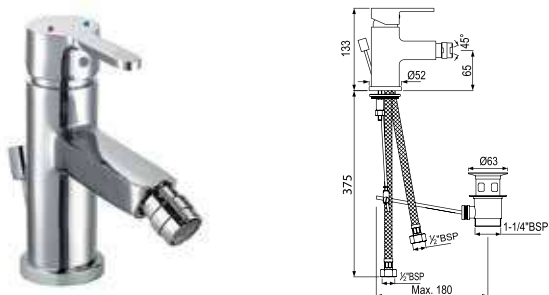

Смесители для биде