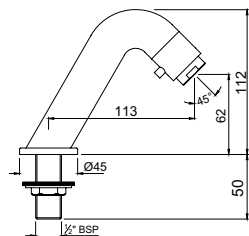

Универсальные вентили

SOT-CHR-83011

Универсальный вентиль с функцией открывания/
закрывания воды

Универсальные вентили