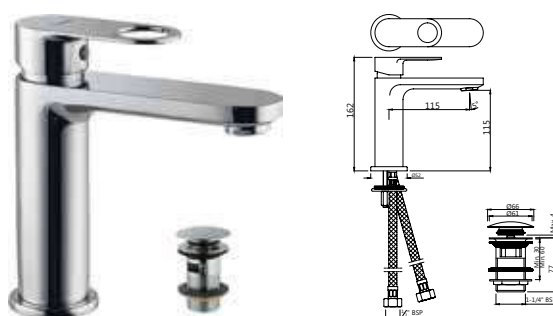

Смесители для раковины

ORP-CHR-10011BPMCLW

Смеситель однорычажный для раковины металлический рычаг, усиленные гибкие шланги подключения длиной 375mm, со сливным набором для раковины с управлением сливом ALD-729 тип Push Open (клик-клак) с перфорацией, соединение слива 1/4", для раковин с переливом