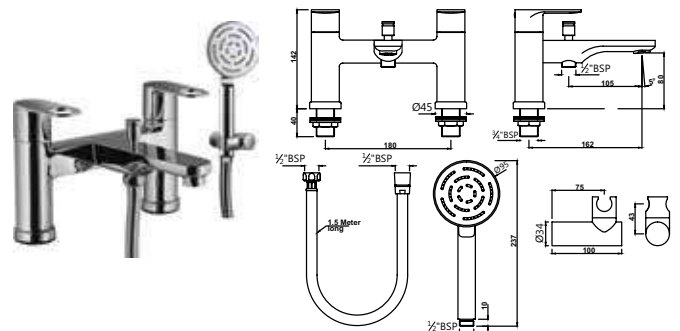

ORP-CHR-10275PMSHK

Универсальный смеситель для ванной, привинчивающееся, 3/4" аэратор, автоматический переключатель ванна/душ, отвод для душа 1/2" с душевым гарнитуром (арт. 1653, 571, 555)