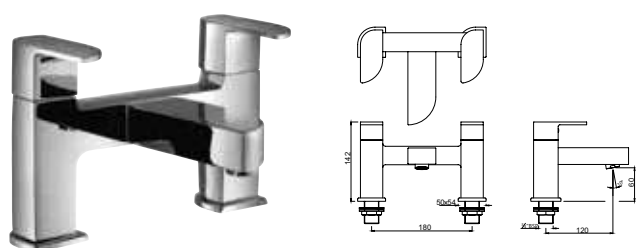

ALI-CHR-85223

универсальный смеситель для ванной, привинчивающийся, 3/4" аэратор

Смесители для ванной и душа