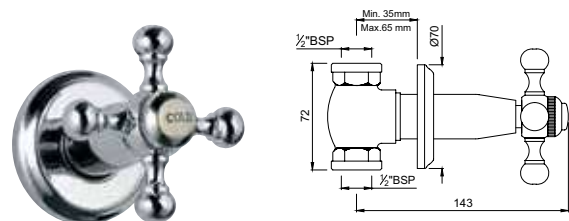

QQT-CHR-7083

Проходной вентиль с регулируемым фланцем 15 mm