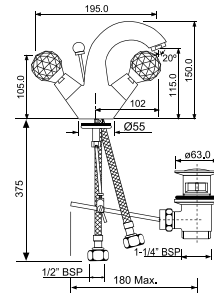

CTL-GLD-8169B

Моноблочный смеситель для раковины со сливным гарнитуром, усиленные шланги подключения длиной 375mm. Рукоятки смесителя с вставками из кристаллов