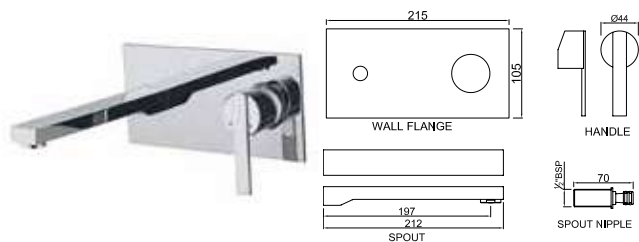

FON-CHR-40233K

Смеситель однорычажный, комплект верхней монтажной части с изливом, для смесителя скрытого монтажа ALD-233