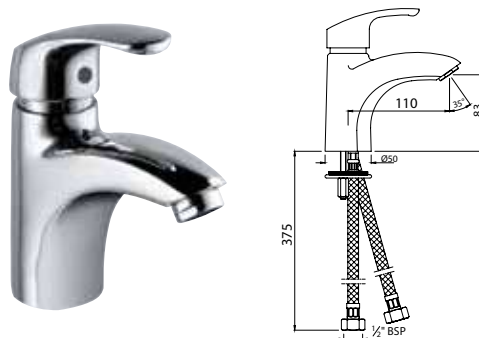

ЕКО-CHR-33023В

Смеситель однорычажный металлический рычаг, без сливного гарнитура, усиленные гибкие шланги подключения длиной 375mm

ЕКО-CHR-33023ВCLW

Смеситель однорычажный для раковины, металлический рычаг, усиленные гибкие шланги подключения длиной 375mm, со сливным набором для раковины с управлением сливом ALD-729 тип Push Open (клик-клак) с перфорацией, соединение слива 1/4\", для раковин с переливом