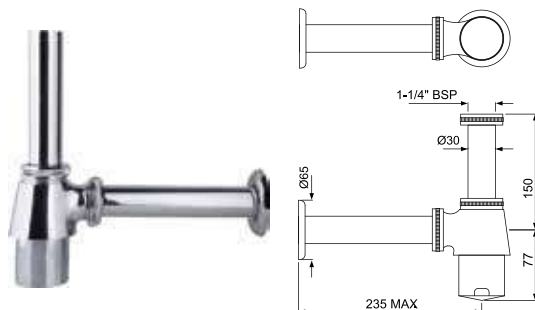

ALD-CHR-773AL190X125

Сифон для раковины, хром, латунь, длина соединительных трубок 190mm и 125mm