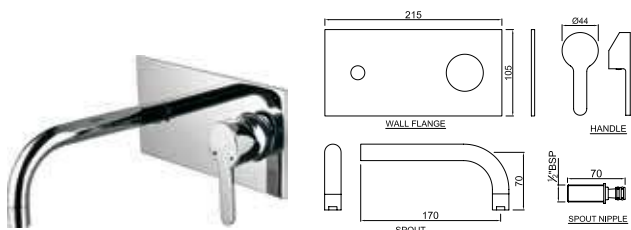

FUS-CHR-29233K

Смеситель однорычажный, комплект верхней монтажной части с изливом, для смесителя скрытого монтажа ALD-233