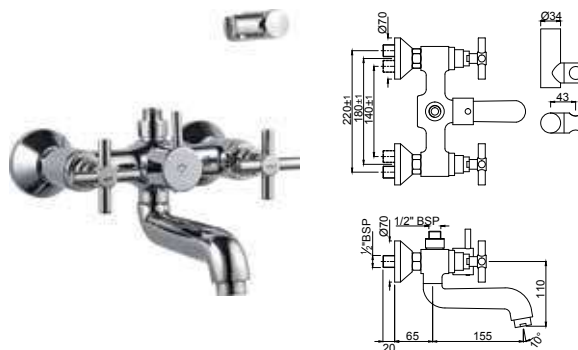

SOL-CHR-6267

Смеситель для ванны/душа, с подключением душевого шланга, в комплекте с держателем ручной лейки, настенный монтаж