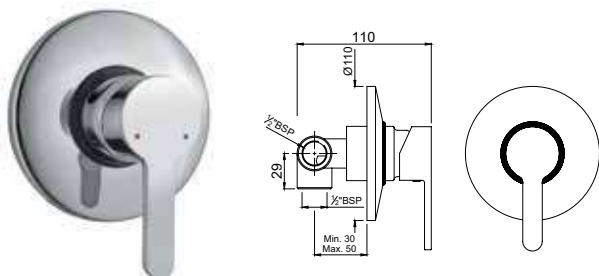

FUS-CHR-29229

Смеситель однорычажный для ванной скрытого монтажа. Рекомендуется для установки с изливом для ванной