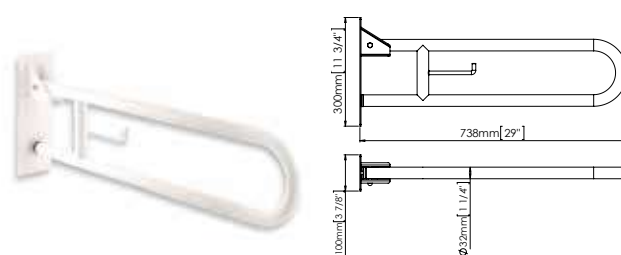

Поручень длина 842mm, металл, цвет белый

WAC-WHT-BAI090

Поручень, металл, цвет белый, левый, угол 90°

WAC-WHT-BAD090

Поручень, металл, цвет белый, левый, угол 90°

WAC-WHT-BG0800

Поручень для унитазов вертикальный, металл, цвет белый