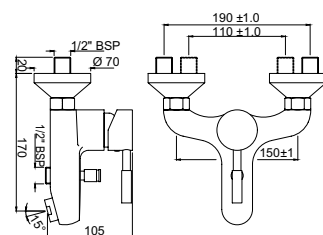

SOL-CHR-6119

Смеситель однорычажный смеситель для ванны, металлический рычаг , для подключения душевого шланга, регулировка расхода воды, автоматический переключатель: ванна/душ ,встроенный обратный клапан в душевом отводе, защита от обратного потока, аэратор, скрытые S - образные эксцентрики, отражатели из металла, настенный монтаж

Смесители для ванной и душа