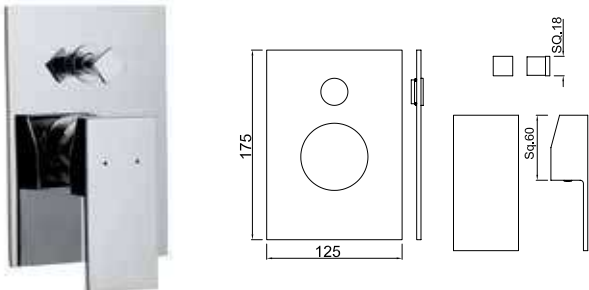

KUB-CHR-35079FK

комплект верхней монтажной части переключателя положения однорычажного для ванны скрытого монтажа ALD-079 рекомендуется при слабом давлении воды, регулировка расхода воды, уплотнитель розетки и рычага, хромированная розетка