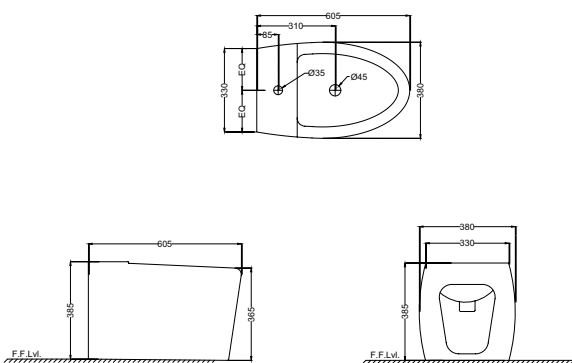

NE W

VGS-WHT-81151

Биде напольное,
размер: 385x570x360 mm

VGS-WHT-81851PN

Унитаз моноблочный, безободковый, сиденье и крышка с плавным опусканием, тип дюропласт, петли, монтажный набор, смывной механизм, размер: 390x710x720 mm, выпуск горизонтальный диам 180 mm