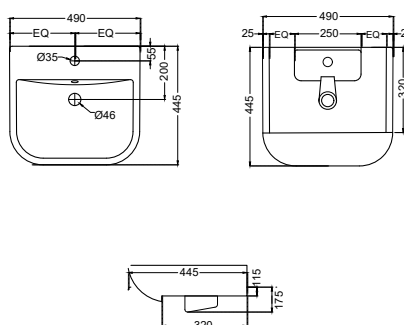

JDS-WHT-25503

Раковина, встраиваемая в столешницу,
размер: 490x445x175 mm