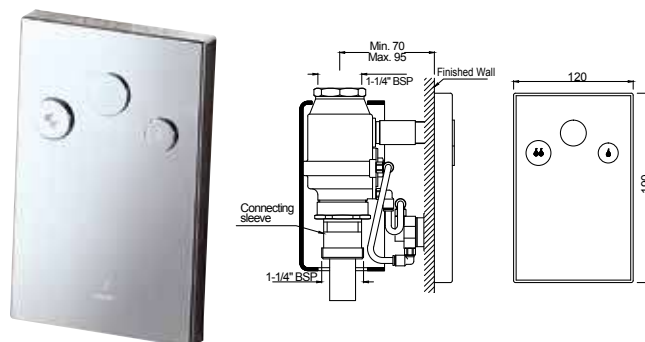

FLV-CHR-1073

Система для смывания унитаза 32 мм, большой и малый смыв, кнопка накладная двойного смыва, возможность перекрытия воды без снятия наружной пластины