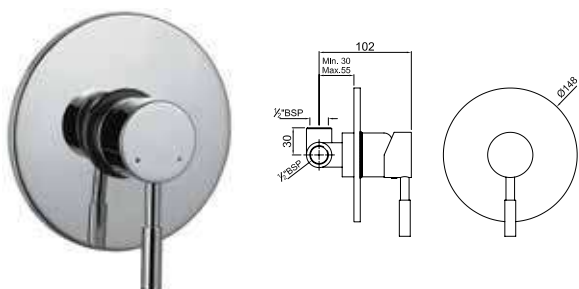

SOL-CHR-6139

Смеситель однорычажный для душа , картридж 40 мм