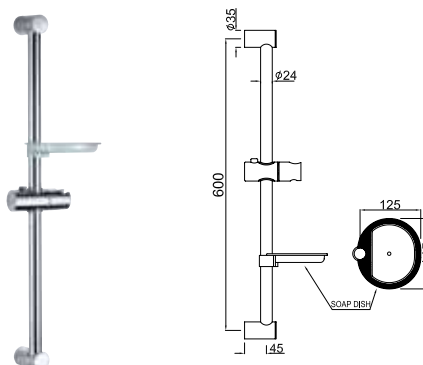

SHA-CHR-1189N

Душевой кронштейн $\varnothing 24\text{mm}$, длина 600mm, регулируемый по высоте держатель ручного душа, мыльница в комплекте