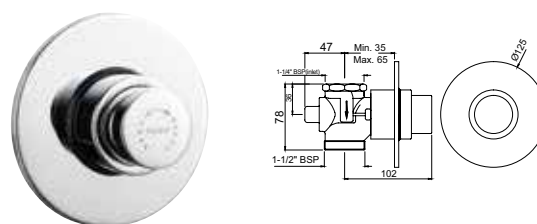

FLV-CHR-1095

Metropole стандартный смывной вентиль для унитаза, 32mm скрытый монтаж, круглая металлическая накладная пластина, кнопка смыва, регулировка расхода воды

Metropole Flush Valves-32 mm