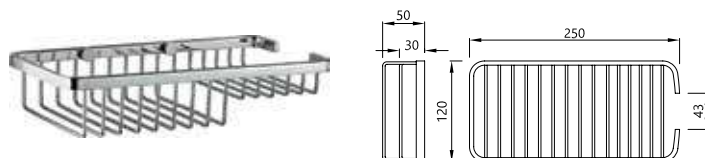

ACN-CHR-1179N

Полочка металлическая для ванной комнаты