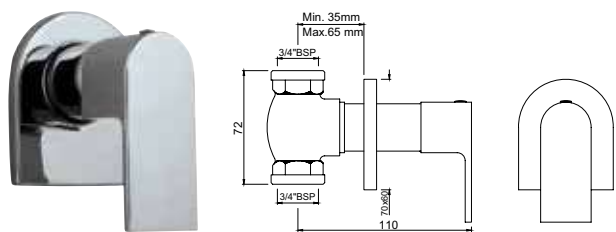

LYR-CHR-38089

Проходной вентиль с регулируемым фланцем 20 mm