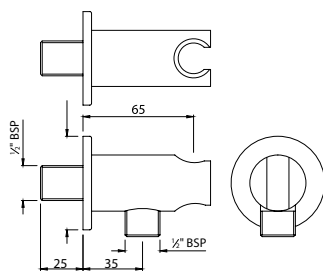

SHA-CHR-566R

Угловое подключение с держателем ручного душа, металл хромированный, 1/2" x 1/2"

Угловое подключение с держателем душа