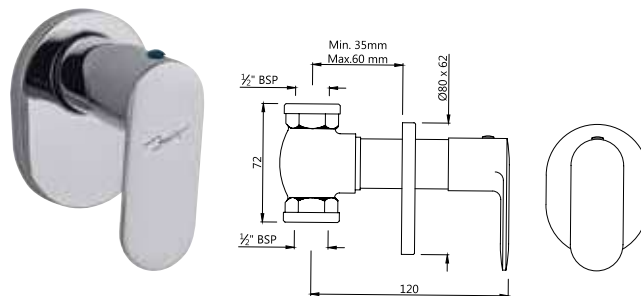

OPP-CHR-15083PM

Проходной вентиль с регулируемым фланцем 15 мм