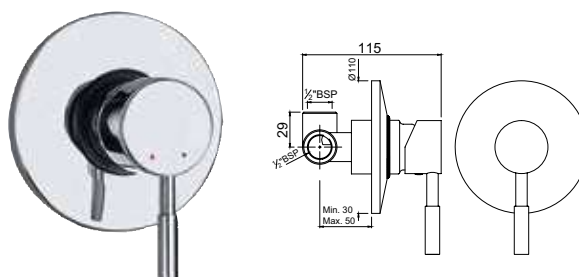

SOL-CHR-6227

Смеситель однорычажный для душа, картридж 35 мм