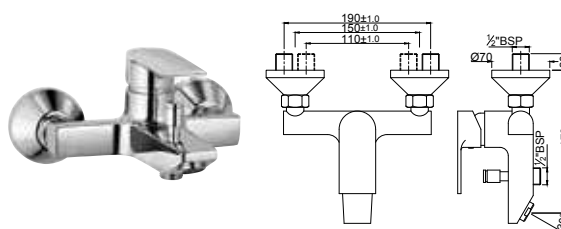

LYR-CHR-38119

Смеситель однорычажный смеситель для ванны, металлический рычаг, для подключения душевого шланга, регулировка расхода воды, автоматический переключатель: ванна/душ, встроенный обратный клапан в душевом отводе, защита от обратного потока, аэратор, скрытые S-образные эксцентрики, отражатели из металла, настенный монтаж

Смесители для ванной и душа