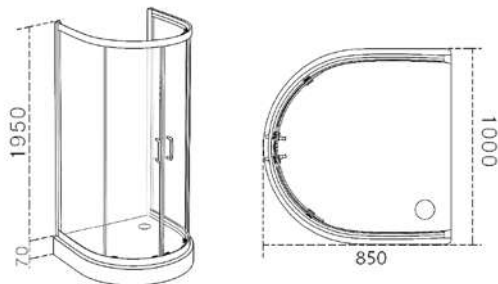

Рамные душевые уголки

Delta

Рамный душевой уголок 1/4 круга со сдвижной дверью

Цвет: Хром

Стекло: 8mm

Высота	Ширина	Артикул
1950	900 x 900	JSE-CHR-DEL9090X
1950	1000 x 1000	JSE-CHR-DEL1010X
1950	1200 x 1200	JSE-CHR-DEL1212X

Delta 180

Рамная душевая кабина на 1/2 круга со сдвижными дверями и поддоном

Цвет: Хром

Стекло: 8mm

Высота	Ширина	Артикул
1950	850 x 1000	JSE-CHR-DEL8M10DL002

Поддон: JSE-WHT-ST1000x850

Высота: 850 x 1000

Ширина: 70