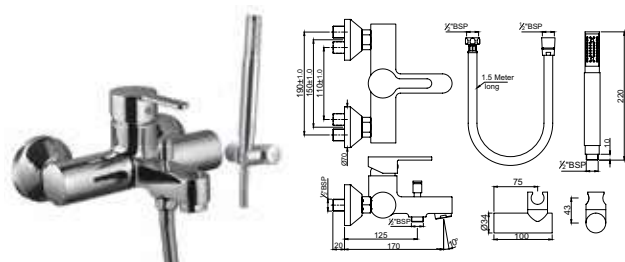

FUS-CHR-29119SHK

Смеситель однорычажный для ванны, металлический рычаг, в комплекте с душевым гарнитуром арт.5537N, 571, 555, для подключения душевого шланга, регулировка расхода воды, автоматический переключатель: ванна/душ, встроенный обратный клапан в душевом отводе, защита от обратного потока, аэратор, скрытые S - образные эксцентрики, отражатели из металла, настенный монтаж