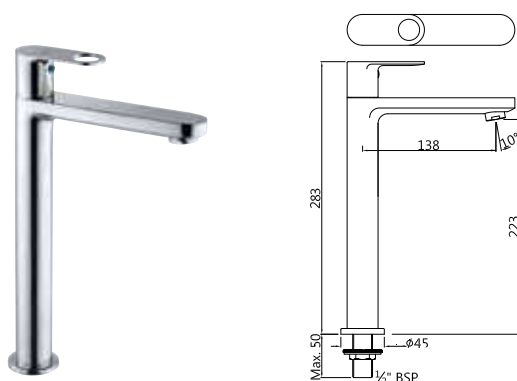

Смесители для биде

ORP-CHR-10001PM

Вертикальный вентиль для раковины 1/2", монтаж на одно отверстие, металлический рычаг, аэратор

Вентили для раковины

ORP-CHR-10021PM

вертикальный вентиль для раковины 1/2" с удлиненным корпусом (удлинение 200мм), монтаж на одно отверстие, металлический рычаг, аэратор