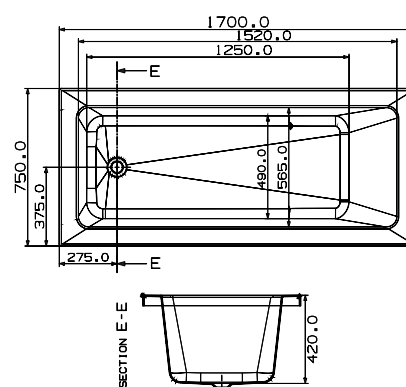

JBT-WHT-KUBIX180X

(Встроенная)

JWA-WHT-FP180X

(Передняя панель)

JWA-WHT-SP80X

(Боковая панель)

JWA-CHR-132201

Сифон 800 мм
с переливом и фильтром

JWA-CHR-DRNPIPE80

Сифон 800 мм
с перливом

Доступный цвет: белый

Примечание: Сифон слива/ перелива не входит в комплект поставки

FONTE 1700X750X420 mm