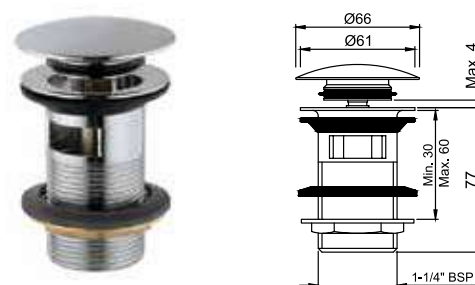

ALD-CHR-729

Сливной набором для раковины с управлением сливом тип Push Open (клик-клак) с перфорацией, соединение слива 1/4\", для раковин с переливом