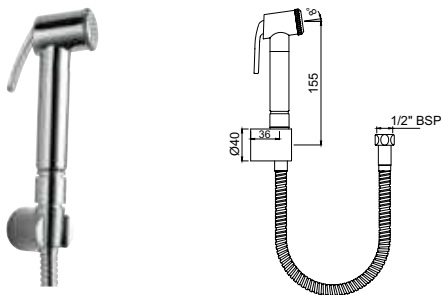

Гигиенические души

ALD-CHR-577

Набор гигиенического душа, в комплекте гибкий хромированный шланг, ручная лейка с микровыключателем и защитой от обратного потока, держатель лейки настенный

Гигиенические души