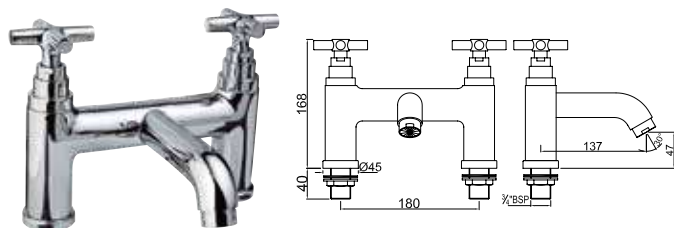

SOL-CHR-6223

Смеситель для ванной, монтаж в борт ванны