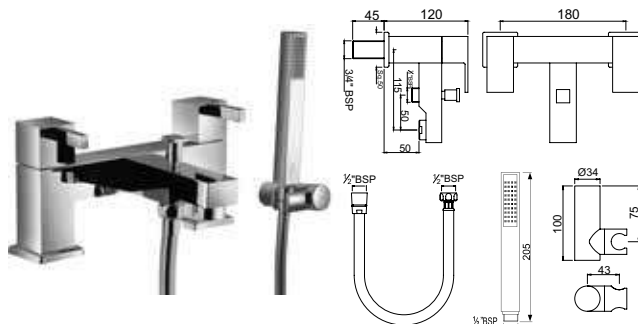

KUB-CHR-35275SHK

универсальный смеситель для ванной, привинчивающееся, 3/4" аэратор, автоматический переключатель ванна/душ, отвод для душа 1/2" с душевым гарнитуром 35537, 571 & 555