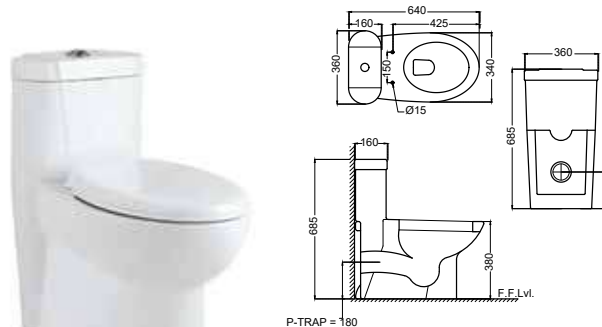

SLS-WHT-6851P

Унитаз моноблок, сиденье и крышка с плавным опусканием, полипропилен, петли, монтажный набор, смывной механизм, размер: 360x640x685 мм, выход горизонтальный диам - 180 мм