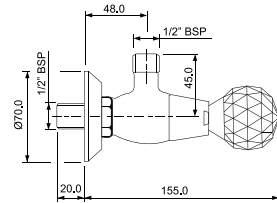

Rendezvous

CTL-GLD-8613B

Смеситель для биде моноблочный, Рукоятки смесителя с вставками из кристаллов, сливной гарнитур, усиленные шланги подключения длиной 375 мм

Смесители для биде

CTL-GLD-8053

Угловой вентиль с фланцем