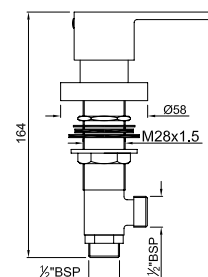

FUS-CHR-29809

Проходные вентили 2шт