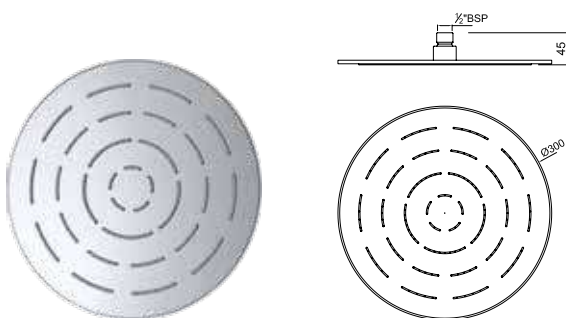

OHS-CHR-1633

Верхний душ Maze 1 режим, диаметр 300mm, нержавеющая сталь, хром