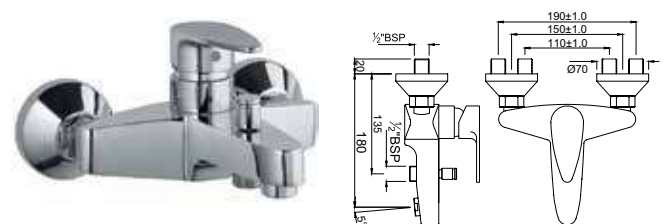

VGP-CHR-81119

Смеситель однорычажный смеситель для ванны, металлический рычаг, для подключения душевого шланга, регулировка расхода воды, автоматический переключатель: ванна/душ, встроенный обратный клапан в душевом отводе, защита от обратного потока, аэратор, скрытые S - образные эксцентрики, отражатели из металла, настенный монтаж

Смесители для ванной и душа