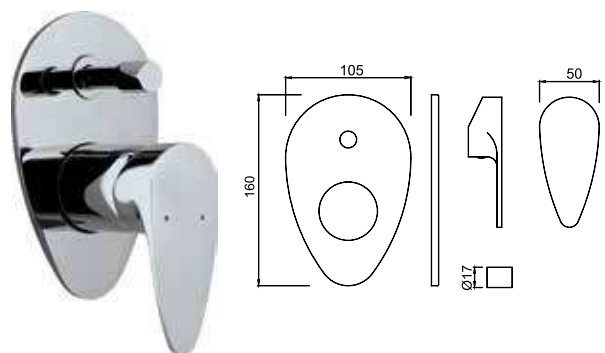

VGP-CHR-81065K

комплект верхней монтажной части смесителя однорычажного для ванны скрытого монтажа ALD-065, картридж 40мм, регулировка расхода воды, уплотнитель розетки и рычага, хромированная розетка