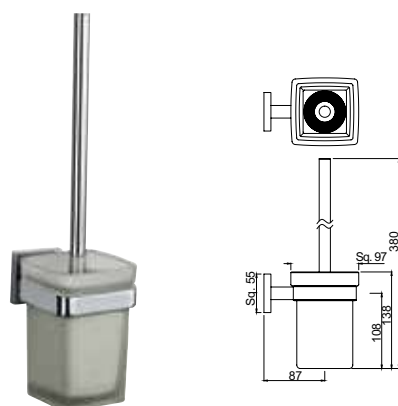

AKP-CHR-35743P

Набор туалетного ершика, хромированная латунь, стекло, настенный монтаж