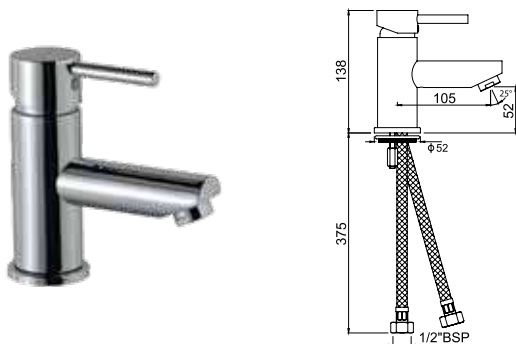

Florentine

FLR-CHR-5001B

Смеситель однорычажный металлический рычаг, без сливного гарнитура, усиленные гибкие шланги подключения длиной 375mm

Смесители для раковины