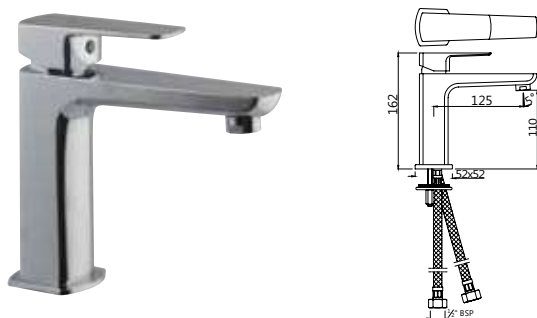

Смесители для раковины

KUP-CHR-35011BPMCLW

Смеситель однорычажный для раковины металлический рычаг, усиленные гибкие шланги подключения длиной 375mm, со сливным набором для раковины с управлением сливом ALD-729 тип Push Open (клик-клак) с перфорацией, соединение слива 1/4", для раковин с переливом