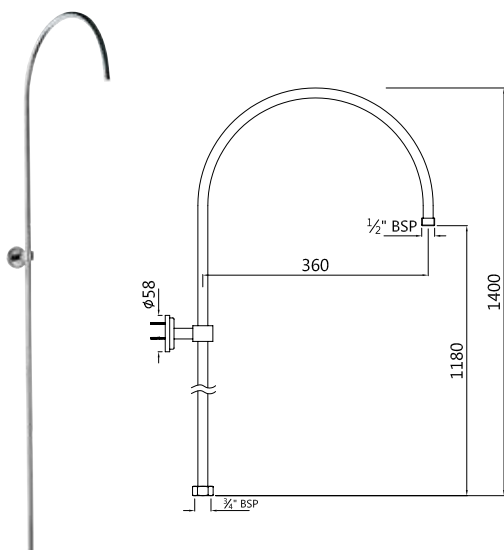

Под брендом Essco (Jaquar Group)

Душевые кронштейны

Душевые кронштейны

SHA-CHR-1211

Внешний душевой держатель Shower Pipe для смесителя ванна/душ, диаметром 16mm, размер 1375X375mm

Аксессуары для душа

SHA-CHR-1213