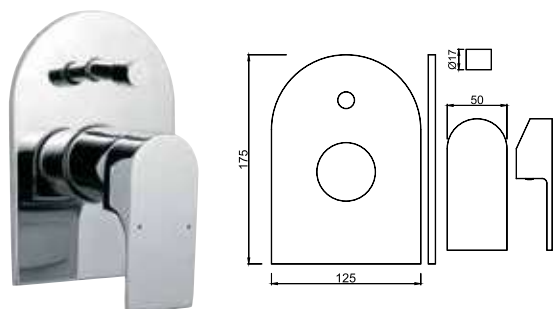

LYR-CHR-38065K

Наружные части для смесителя скрытого монтажа ALD-065, картридж 40мм