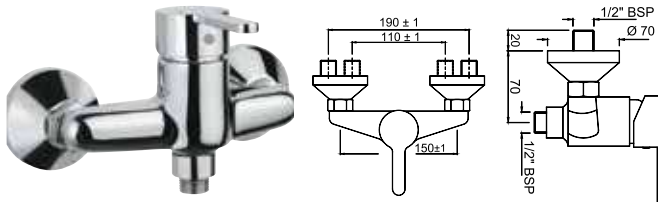

FUS-CHR-29149

Однорычажный смеситель для душа, металлический рычаг, регулировка воды, отвод для душа снизу 1/2" встроенный обратный клапан, скрытые S - образные эксцентрики, с защитой от обратного потока, настенный монтаж