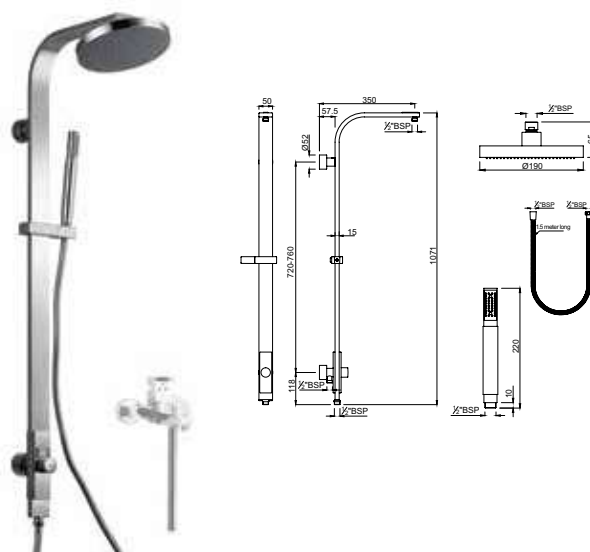

SHA-CHR-1217FSHK

Внешний душевой держатель Shower Pipe для переключения кнопкой режимов верхнего и ручного душей, плоской формы размер 1071X50X15mm , ширина 350mm регулируемое по высоте крепление ручного душа, кронштейн крепления к стене диаметр 8 мм подключение к выходу от смесителя наружного монтажа гибким шлангом. верхний и ручной душ, шланг в комплекте (арт 497N, 5537N , 549D8)