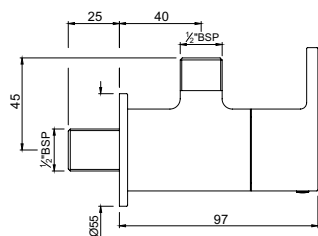

Fusion

FUS-CHR-29053

Угловой вентиль с фланцем