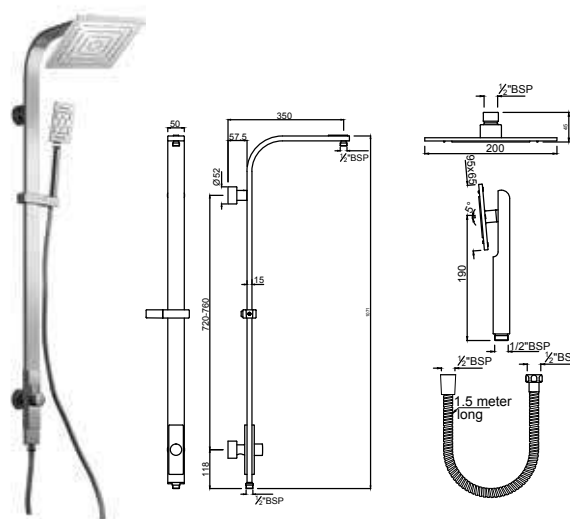

Душевые кронштейны

SHA-CHR-1211

Внешний душевой держатель Shower Pipe для смесителя ванна/душ, диаметром 16mm, размер 1375X375mm

Аксессуары для душа

SHA-CHR-1213

внешний душевой держатель Shower Pipe для смесителя ванна/душ, диаметром 25mm, размер 1050X350 mm с регулируемой высотой до 250mm регулируемое по высоте крепление ручного душа.

SHA-CHR-1215F

внешний душевой держатель Shower Pipe для переключения кнопкой режимов верхнего и ручного душей, плоской формы размер 1071X50X15mm ширина 350mm, регулируемое по высоте крепление ручной лейки, кронштейн крепления к стене 15mm, подключение к выходу от смесителя скрытого монтажа. верхний и ручной душ в комплект не входят

* Лейка не входит в комплект данного артикула

SHA-CHR-1215FSHK1

внешний душевой держатель Shower Pipe для переключения кнопкой режимов верхнего и ручного душей, плоской формы размер 1071X50X15mm, ширина 350mm регулируемое по высоте крепление ручного душа, кронштейн крепления к стене диаметром 8 мм подключение к выходу от смесителя наружного монтажа гибким шлангом. верхний и ручной душ, шланг в комплекте (арт 497N, 5537N, 549D8)