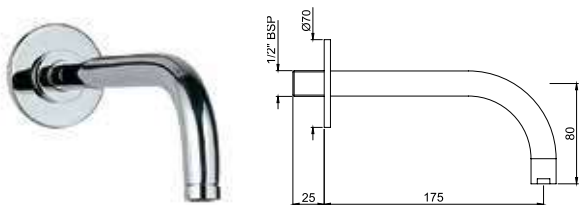

Rendezvous

SPJ-CHR-5429

Florentine излив для ванны металлический

Florentine

SPJ-CHR-5439

Florentine излив для ванны металлический с фланцем 3/4"

SPJ-CHR-5443

Florentine излив для ванны металлический