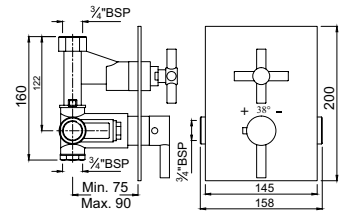

SOL-CHR-6651

Solo термостат для душа в комплекте со встраиваемым механизмом/частями для наружного/скрытого монтажа, со встроенной защитой от обратного потока, хромированная поверхность, стопор безопасности при 38°, эргономичная кнопка