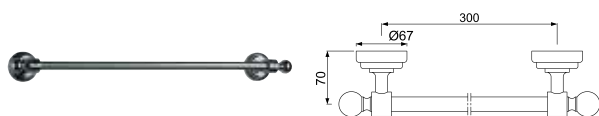

AQN-CHR-7711

Вешалка для полотенца длина 600мм

Queen's

AQN-CHR-7711A

Вешалка для полотенца длиной 450 mm

AQN-CHR-7711B

Поручень длиной 300 mm

AQN-CHR-7721