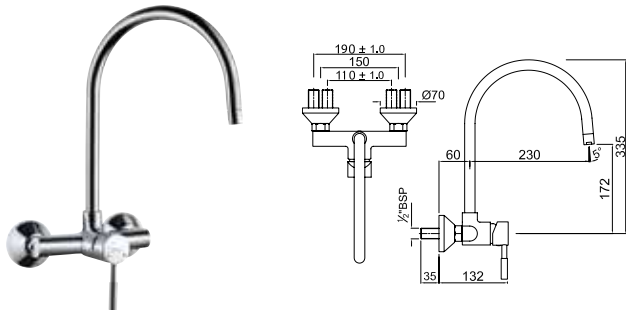

SOL-CHR-6163

Смеситель однорычажный для кухонной мойки
с поворотным изливом , настенный монтаж

Смесители для кухни

SOL-CHR-6165

Смеситель однорычажный для кухонной мойки с поворотным изливом, настенный монтаж