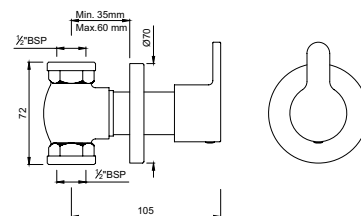

FUS-CHR-29083

Проходной вентиль с регулируемым фланцем 15 mm