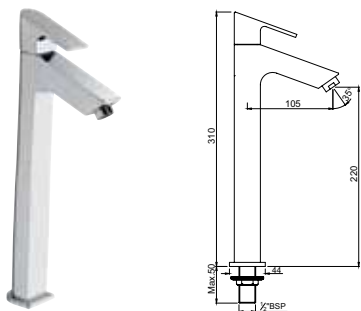

LYR-CHR-38021

Вертикальный вентиль для раковины