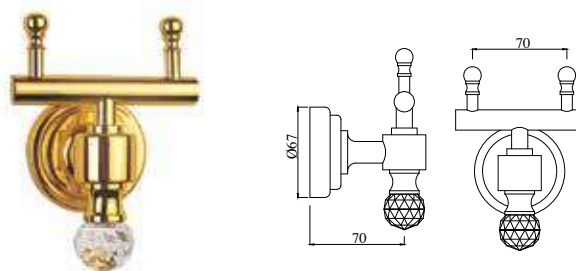

ACT-GLD-8861

Сдвоенный крючок для банного халата, цвет золото