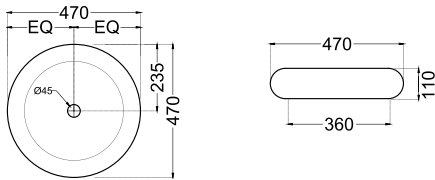

Fusion

FSS-WHT-29901

Раковина, монтаж сверху на столешницу,
размер: 470x470x110