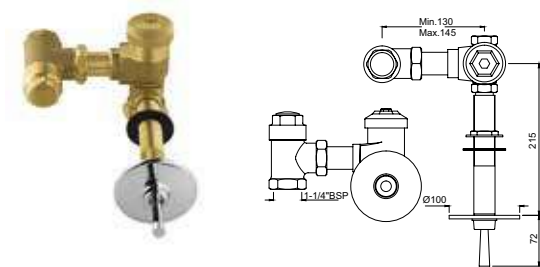

FLV-CHR-1029

Смывной вентиль для унитаза, малый и большой смыв, 32mm

FLV-CHR-1051

Смывной вентиль для унитаза, 32 mm скрытый монтаж, длина управляющего рычага 200 mm

Встраиваемый вентиль

FLV-CHR-1095

Metropole стандартный смывной вентиль для унитаза, 32mm скрытый монтаж, круглая металлическая накладная пластина, кнопка смыва, регулировка расхода воды