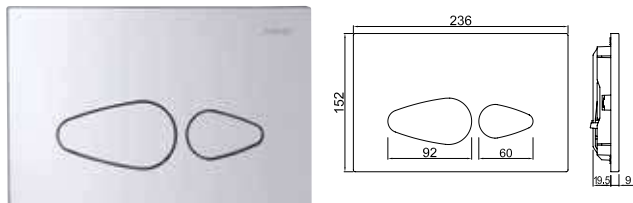

JCP-CHR-852415

Панель смыва Plate Alive

Душевая программа

Души Jaquar спроектированы и качественно изготовлены для получения Вами положительных эмоций каждый раз когда Вы принимаете душ. Наши верхние души, ручные лейки и боковые души принесут удовольствие от воды, эстетики дизайна и даже от простоты установки.