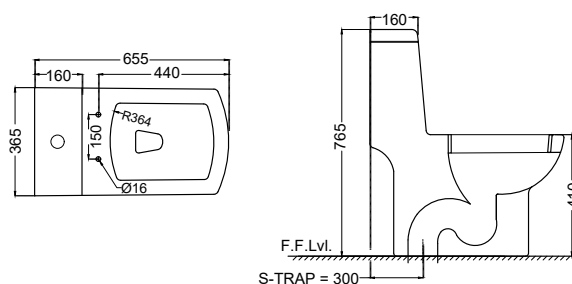

LYS-WHT-38853S

Унитаз моноблочный напольного монтажа, в комплекте бачок, смывной механизм, сиденье и крышка с плавным опусканием тип Duroplast, монтажный набор, выпуск вертикальный 220мм, размер 365x655x765 mm