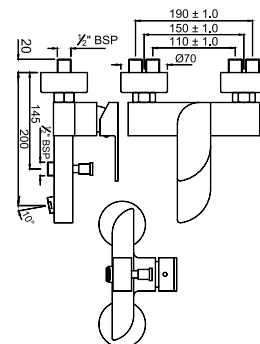

ALI-CHR-85119

смеситель однорычажный смеситель для ванны, металлический рычаг, для подключения душевого шланга, регулировка расхода воды, автоматический переключатель: ванна/душ, встроенный обратный клапан в душевом отводе, защита от обратного потока, аэратор, скрытые S - образные эксцентрики, отражатели из металла, настенный монтаж

Смесители для ванной и душа