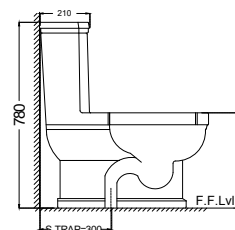

QNS-WHT-7301

Пьедестал для раковины QNS-WHT-7801

QNS-WHT-7951

Унитаз подвесной, сиденье и крышка с плавным
опусканием тип дюропласт, петли, монтажный набор,
размер: 370x560x390 mm

QNS-WHT-7851S

Унитаз моноблочный, сиденье и крышка с плавным
опусканием, тип дюропласт, петли, монтажный
набор, размер: 395x710x780 mm, выпуск
вертикальный диам - 300mm