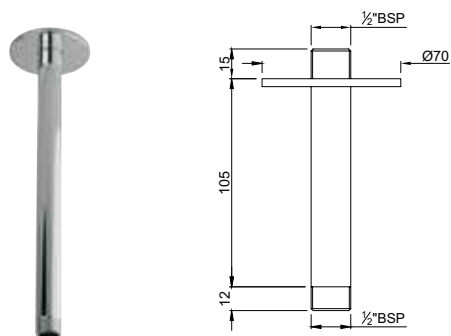

SHA-CHR-475L100

Литой металлический хромированный потолочный кронштейн верхнего душа, Ø20mm, длина 100mm