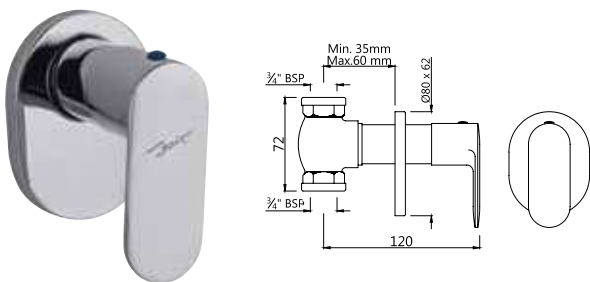

OPP-CHR-15089PM

Проходной вентиль с регулируемым фланцем 20 мм