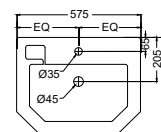

QNS-WHT-7301

Пьедестал для раковины QNS-WHT-7801