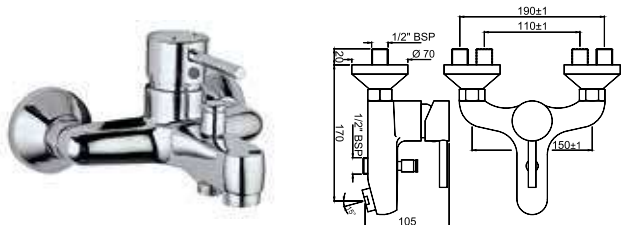

FLR-CHR-5119

Смеситель однорычажный смеситель для ванны, металлический рычаг, для подключения душевого шланга, регулировка расхода воды, автоматический переключатель: ванна/душ, встроенный обратный клапан в душевом отводе, защита от обратного потока, аэратор, скрытые S - образные эксцентрики, отражатели из металла, настенный монтаж