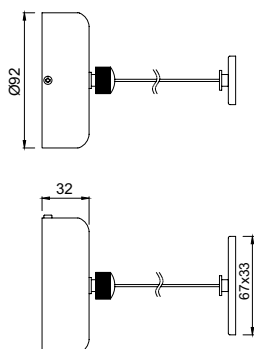

AHS-CHR-1565

Сушилка для одежды выдвигающаяся, нержавеющая сталь