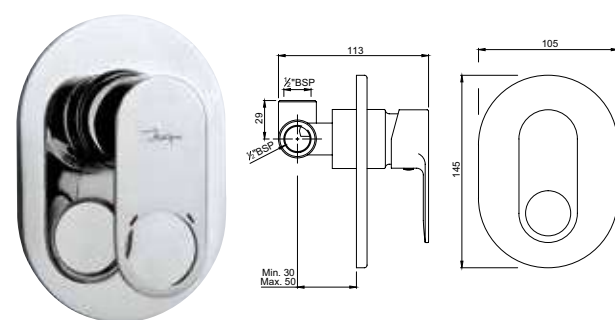

ORP-CHR-10227PM

Смеситель однорычажный для душа скрытого монтажа, кардридж 35 мм включает в себя комплект готового монтажа, корпус встраиваемого смесителя, регулировка воды, металлический рычаг, уплотнитель розетки и рычага, хромированная розетка