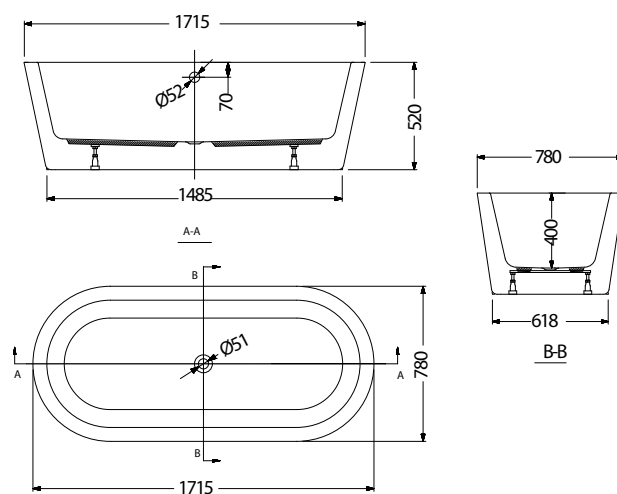

Отдельностоящие ванны

Julia

1715 x 780 x 520

Размер: 1715 x 780 x 520 mm

- Акриловый лист Lucite
- Слив/ перелив

JBT-WHT-FSBT 177840X

Отдельностоящая ванна Julia