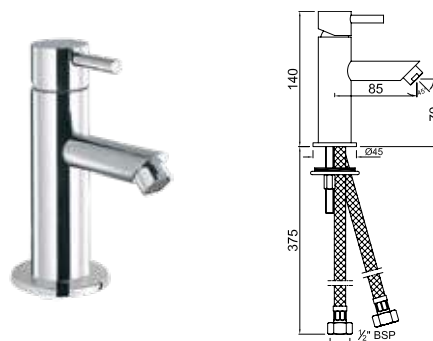

FLR-CHR-5051B

Смеситель однорычажный, металлический рычаг, для раковины со сливным гарнитуром, усиленные гибкие шланги подключения длиной 375mm

FLR-CHR-5025B

Смеситель однорычажный металлический рычаг, без сливного гарнитура, усиленные гибкие шланги подключения длиной 375mm