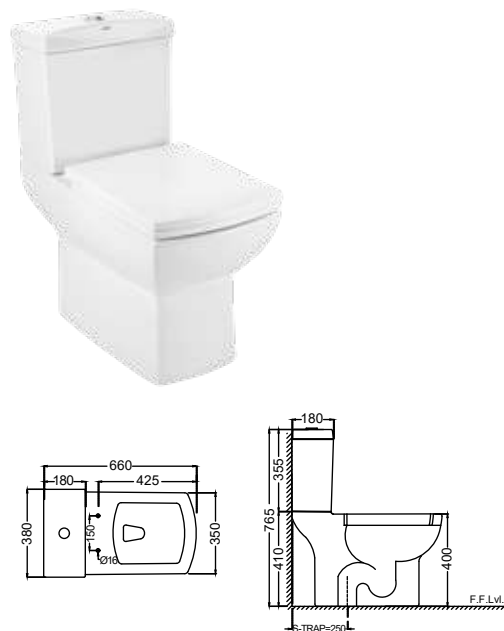

LYS-WHT-38201

Бачок с крепежами для 38751P и S