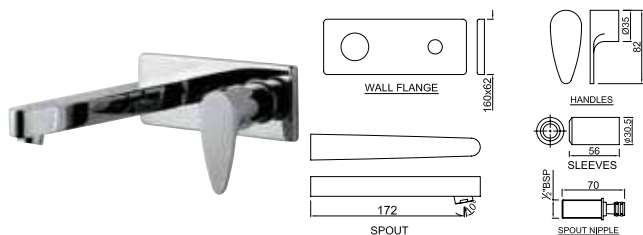

VGP-CHR-81441K

Наружные части для встроенного вентиля ALD-441 с изливом для раковины