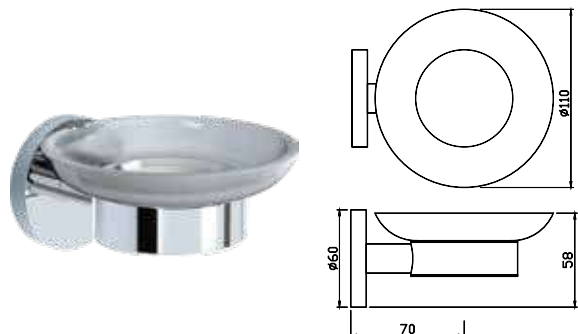

Аксессуары для ванной

ACN-CHR-1131N

Мыльница, настенный монтаж, хром, стекло