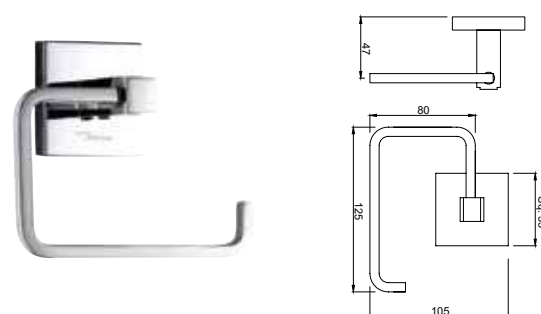

AKP-CHR-35771P

Полочка стеклянная для ванной комнаты длина 600 мм

AKP-CHR-35743P

Набор туалетного ершика, хромированная латунь, стекло, настенный монтаж

AKP-CHR-35751P

Держатель туалетной бумаги

AKP-CHR-35753PS