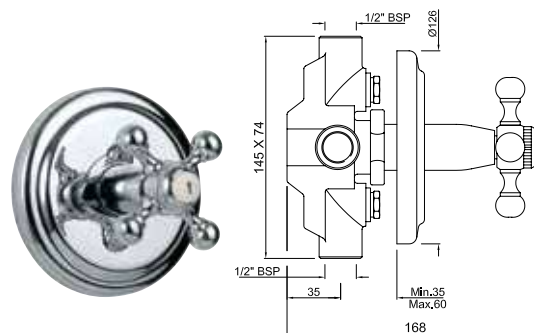

QQT-CHR-7421

Переключатель положения на 2 выхода, со встроенной защитой от обратного потока