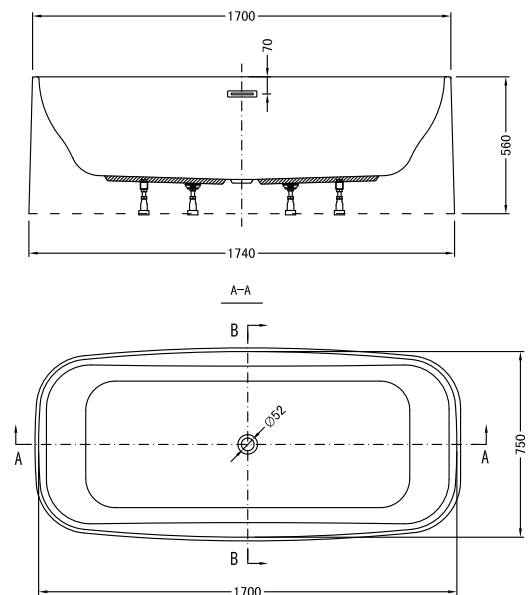

Отдельностоящие ванны

Alaska

1700 x 750 x 560

Размер: 1700 x 750 x 560 mm

- Акриловый лист Lucite
- Слив/ перелив

JBT-WHT-FSBT 177542X

Отдельностоящая ванна Alaska

Saipan