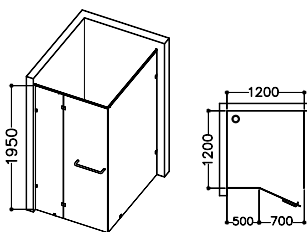

Безрамные, серия - IARA

Уголок

1840-G/1140-G

Панель для душа с 2 панелями и дверью на петлях

Цвет: Хром

Стекло: 8mm / 10mm

Стекло: 8mm

Высота	Ширина	Артикул
1950	1600-2000	JSE-CHR-840G1620H19X
1950	2001-2400	JSE-CHR-840G2224H19X
1950	2401-2800	JSE-CHR-840G2428H19X

Стекло: 10mm

Высота	Ширина	Артикул
1950	1600-2000	JSE-CHR-140G1620H19X
1950	2001-2400	JSE-CHR-140G2224H19X
1950	2401-2800	JSE-CHR-140G2428H19X

1840-F/1140-F

Панель для душа с 1 панелью и дверью на петлях

Цвет: Хром

Стекло: 8mm

Стекло: 8mm

Высота	Ширина	Артикул
1950	800X800	JSE-CHR-840F8080SX
1950	900X900	JSE-CHR-840F9090SX
1950	900X1000	JSE-CHR-840F9010SX