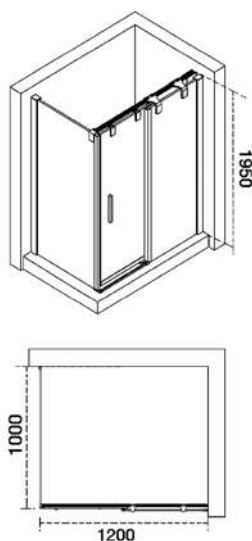

Рамные угловые

Enna

Уголок с 2 сдвижными дверями и 2 панелями

Цвет: Хром

Стекло: 8mm

Высота	Ширина	Артикул
1950	900 x 900	JSE-CHR-ENNA9090X
1950	1000 x 1000	JSE-CHR-ENNA1010X
1950	1000 x 1200	JSE-CHR-ENNA1012X
1950	1200 x 1200	JSE-CHR-ENNA1212X
1950	1500 x 1200	JSE-CHR-ENNA1512X

Fusion Plus

Уголок с сдвижной дверью

Цвет: Хром

Стекло: 8mm

Высота	Ширина	Артикул
1950	1200 x 800	JSE-CHR-FUSP1280X
1950	1200 x 900	JSE-CHR-FUSP1290X
1950	1200 x 1000	JSE-CHR-FUSP1210X