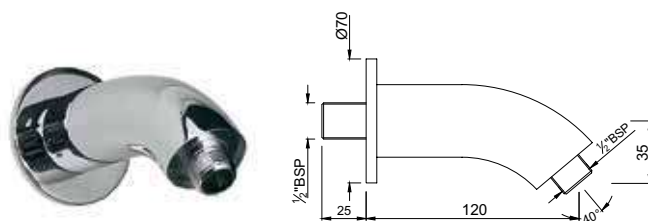

SHA-CHR-487

Литой металлический кронштейн верхнего душа, длина 120mm