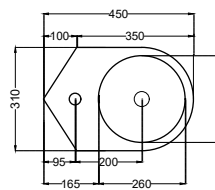

JDS-WHT-25841

Раковина подвесная, угловая, монтажный набор, размер: 310x450x170 mm