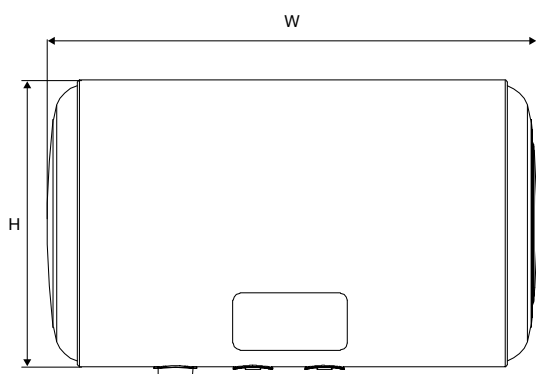

VERSA DIGITAL (Горизонтальный)

Объем	40 / 60 / 80 / 100
Мощность	1 kW / 2 kW / 3kW
Питание	230V~ / 50Hz
Температура	35°C to 75°C
Рабочее давление	0.8
Подключение (дюймы)	1/2

Артикул	Емкость	Ш	В
VRD-WHT-H040	40 л	685	400
VRD-WHT-H060	60 л	925	400
VRD-WHT-H080	80 л	895	470
VRD-WHT-H100	100 л	1065	470

Все размеры в мм

Рекомендовано для верхних душей / душевых панелей / ванн