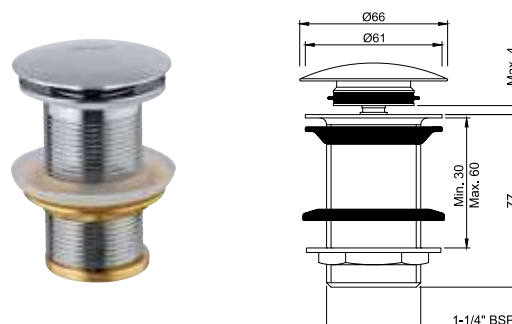

ALD-CHR-727

Сливной набор для раковины с управлением сливом тип Push Open (клик-клак) без перфорации, соединение слива 1/4\", для раковин без перелива