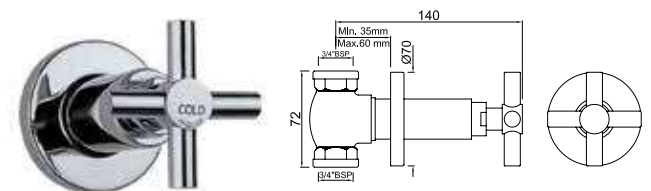

SOL-CHR-6089

Проходной вентиль с регулируемым фланцем 20 mm