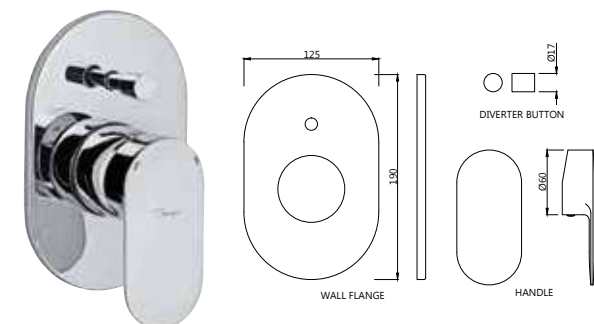

OPP-CHR-15079KPM

комплект верхней монтажной части смесителя однорычажного для ванны скрытого монтажа ALD-079 рекомендовано для слабого напора, регулировка расхода воды, уплотнитель розетки и рычага, хромированная розетка