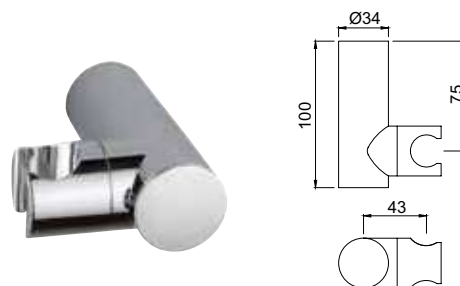

Держатель душевой лейки настенный

Душевые кабины и экраны

Готовые к монтажу душевые кабины Jaquar - обязательный элемент каждой ванной комнаты отделяющий сухие и мокрые зоны ванной комнаты и оптимизирующий площадь в ванной. Комплекты для монтажа доступны в стандартных размерах. Кабины изготовлены из закаленного безопасного стекла и снабжены высококачественной латунной фурнитурой. Вся конструкция легко чистится, на всю фурнитуру действует гарантия 5 лет.