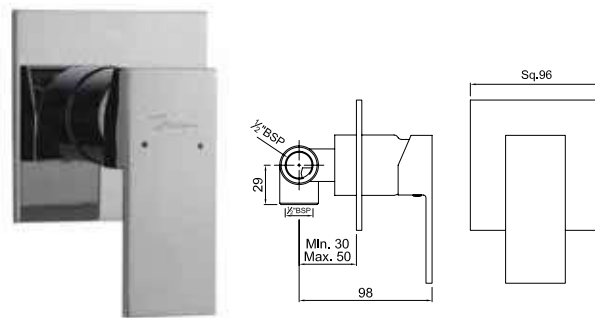

KUB-CHR-35229F

Вентиль однорычажный для ванной скрытого монтажа. Рекомендуется для установки с изливом для ванной