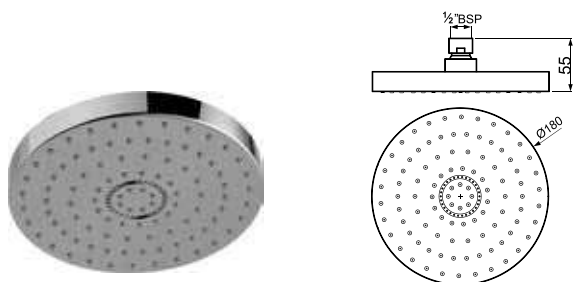

OHS-CHR-1755

Верхний душ, один режим, диаметр лейки 180mm, с функцией аэрирования воздуха