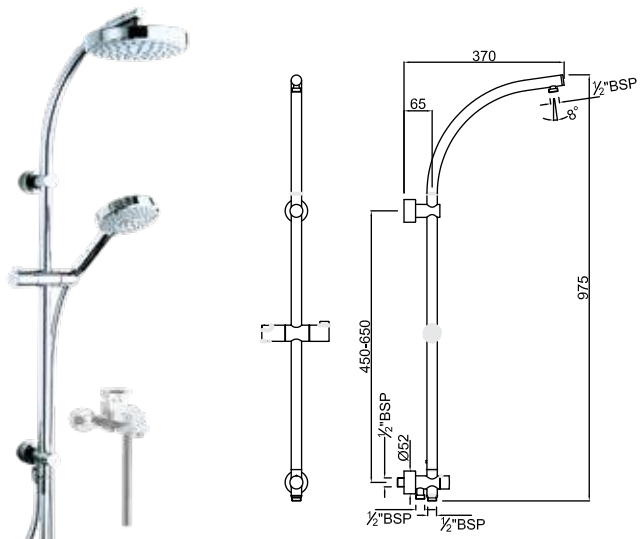

SHA-CHR-1217R

внешний душевой держатель Shower Pipe для переключения кнопкой режимов верхнего и ручного душей, круглый диаметром 24mm, размер 975X370 мм регулируемое по высоте крепление ручного душа, кронштейн крепления к стене 8mm, подключение к смесителю наружного монтажа гибким шлангом. верхний и ручно души, шланг в комплект не входят