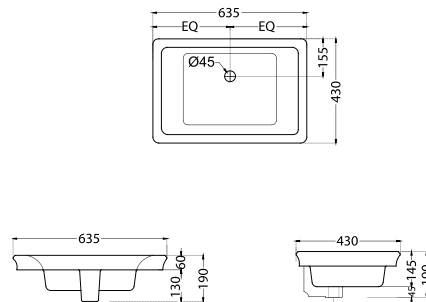

Aria

ARS-WHT-39901

Раковина, монтаж сверху на столешницу, размер: 420x420x135 mm

ARS-WHT-39601

Раковина встраиваемая, с переливом, размер: 635x430x190 mm

ARS-WHT-39801

Раковина подвесная, монтажный набор, перелив, размер: 560x480x195