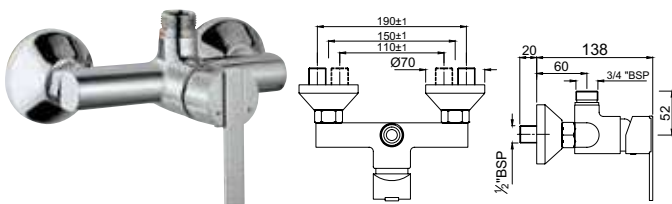

FON-CHR-40147

Смеситель однорычажный для ванны, металлический рычаг, для подключения душевого кронштейна SHA-1211, регулировка расхода воды, автоматический переключатель: ванна/душ, встроенный обратный клапан в душевом отводе, защита от обратного потока, аэратор, скрытые S - образные эксцентрики, отражатели из металла, настенный монтаж