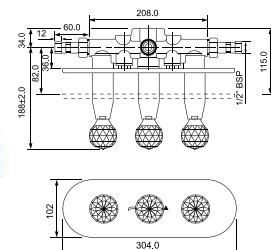

CTL-GLD-8427

Переключатель положений на 2 выхода, Рукоятки смесителя с вставками из кристаллов, встроенная защита от обратного потока