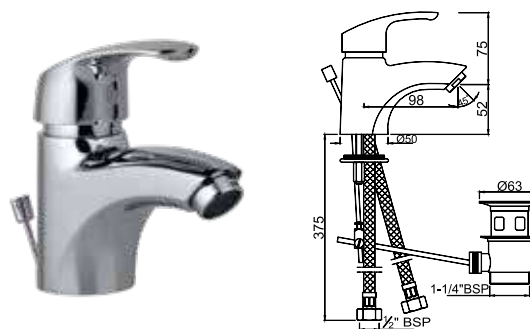

ЕКО-CHR-33051В

Смеситель однорычажный, металлический рычаг, для раковины со сливным гарнитуром, усиленные гибкие шланги подключения длиной 375mm