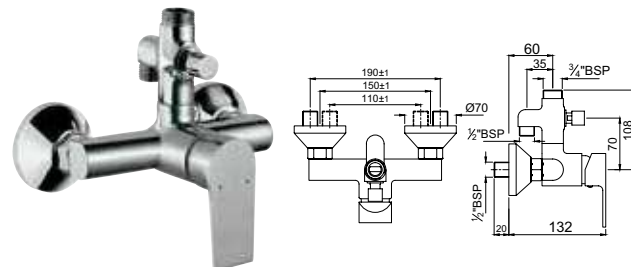

ARI-CHR-39145

смеситель однорычажный для душа, металлический рычаг, для подключения душевого кронштейна SHA-1213, регулировка воды, автоматический переключатель: ручная лейка/верхний душ, встроенный обратный клапан в душевом отводе, защита от обратного потока, аэратор, скрытые S - образные эксцентрики, отражатели из металла настенный монтаж