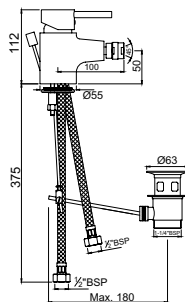

Florentine

FLR-CHR-5213B

Смеситель однорычажный для биде. Монтаж на одно отверстие, металлический рычаг, регулировка расхода воды, аэратор с шаровым шарниром, сливной гарнитур, усиленные гибкие шланги подводки длиной 375mm

Смесители для биде