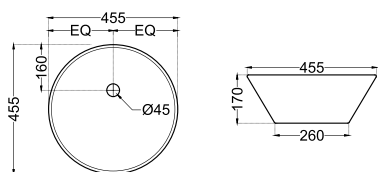

JDS-WHT-25905

Раковина, монтаж сверху на столешницу,
размер: 455x455x170 mm