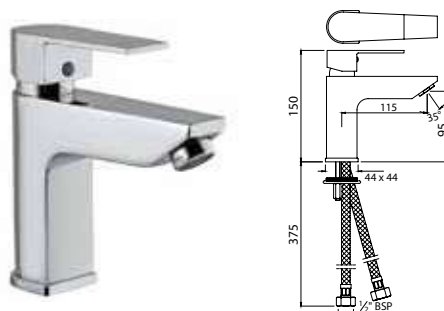

Смесители для раковины

ARI-CHR-39023B

смеситель однорычажный для раковины, удлиненный корпус 95мм без сливного гарнитура, металлический рычаг, усиленные гибкие шланги подключения длиной 375mm

ARI-CHR-39023BCLW