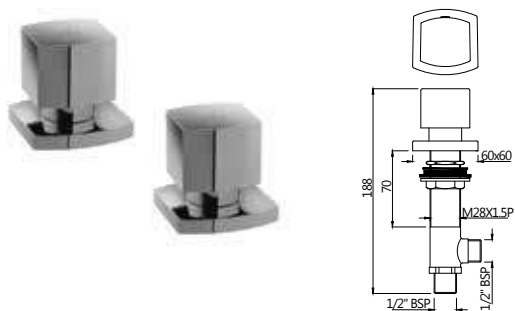

KUP-CHR-35089PM

Проходной вентиль с регулируемым фланцем 20 мм

KUP-CHR-35041PM

Кран настенный с фланцем, подключение душевого шланга

KUP-CHR-35053PM

Угловой вентиль с фланцем

KUP-CHR-35809PM

Проходные вентили 2шт