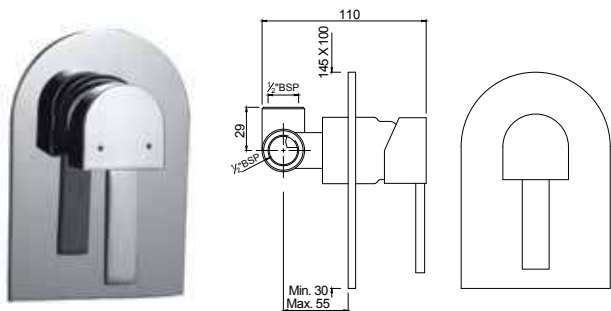

DRC-CHR-37227

Комплект верхней монтажной части смесителя однорычажного для ванны скрытого монтажа ALD-065 картридж 40мм, регулировка расхода воды, уплотнитель розетки и рычага, хромированная розетка