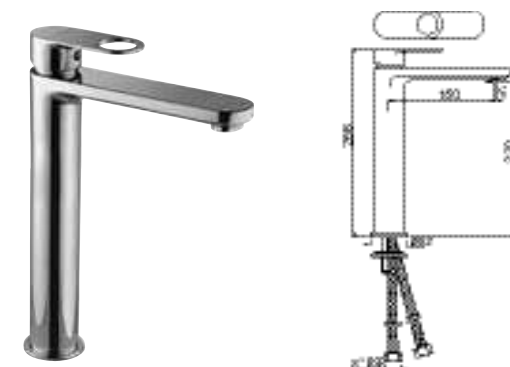

Смесители для раковины

ORP-CHR-10011BPMCLW

Смеситель однорычажный для раковины металлический рычаг, усиленные гибкие шланги подключения длиной 375mm, со сливным набором для раковины с управлением сливом ALD-729 тип Push Open (клик-клак) с перфорацией, соединение слива 1/4", для раковин с переливом

ORP-CHR-10051BPM

Смеситель однорычажный, металлический рычаг, для раковины со сливным гарнитуром, усиленные гибкие шланги подключения длиной 375mm

ORP-CHR-10005BPM

смеситель однорычажный, металлический рычаг, удлиненный (удлинение 150mm), для свободностоящих раковин, без сливного гарнитура, усиленные гибкие шланги подключения длиной 600mm