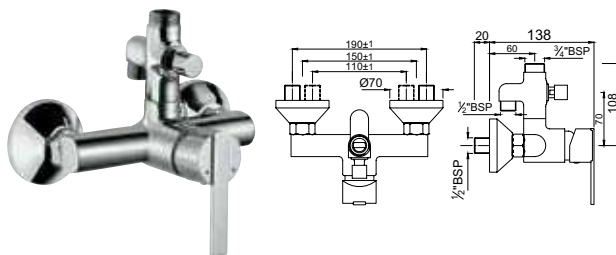

FON-CHR-40145

Смеситель однорычажный для душа, металлический рычаг, для подключения душевого кронштейна SHA-1213, регулировка воды, автоматический переключатель: ручная лейка/верхний душ, встроенный обратный клапан в душевом отводе, защита от обратного потока, аэратор, скрытые S - образные эксцентрики, отражатели из металла, настенный монтаж