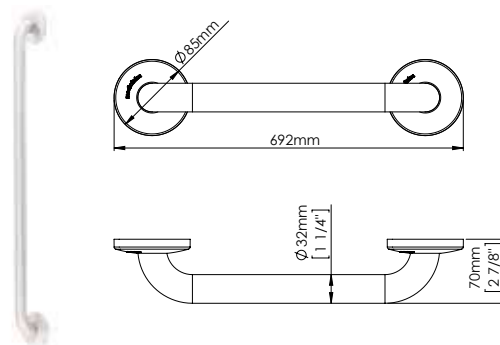

WAC-SAP-BAD090CS

Поручень, металл, цвет сатин, правый, угол 90°

WAC-SAP-BG0800CS

Поручень для унитазов вертикальный, металл, цвет сатин

WAC-WHT-BR0600

Поручень длина 692mm, металл, цвет белый

WAC-WHT-BR0750