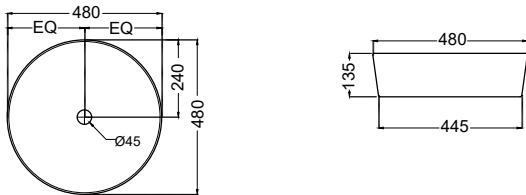

OPS-WHT-15901N

Раковина монтаж сверху на столешницу, тонкий ободок, размер: 480X480X135 mm