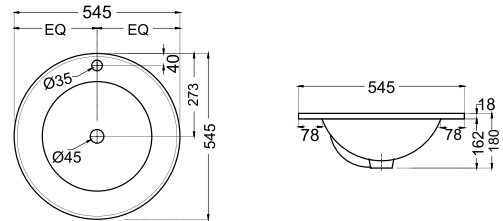

Fusion

Fusion

FSS-WHT-29901

Раковина, монтаж сверху на столешницу,
размер: 470x470x110

FSS-WHT-29601

Раковина встраиваемая в столешницу,
размер: 545x545x180

FSS-WHT-29951

Унитаз подвесной, сиденье и крышка,
металлические петли, монтажный набор,
размер: 415x585x410