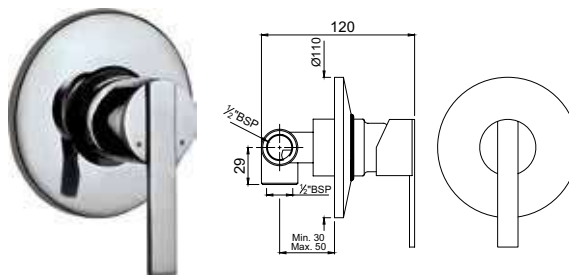

FON-CHR-40229

Смеситель однорычажный для ванной скрытого монтажа. Рекомендуется для установки с изливом для ванной