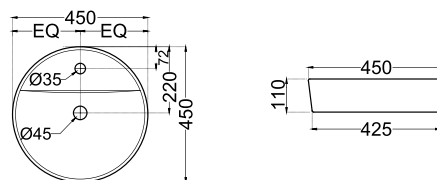

JDS-WHT-25935

Раковина, монтаж сверху на столешницу,
размер: 460x460x170 mm

JDS-WHT-25937

Раковина, монтаж сверху на столешницу,
размер: 500x380x120 mm

JDS-WHT-25939

Раковина, монтаж сверху на столешницу,
размер: 450x450x110 mm