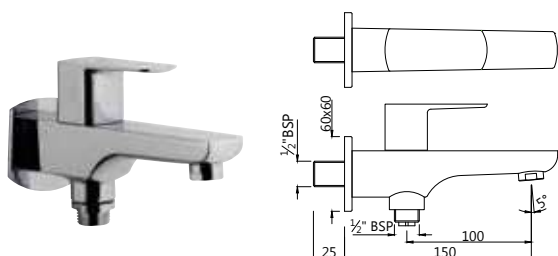

KUP-CHR-35041PM

Кран настенный с фланцем, подключение душевого шланга