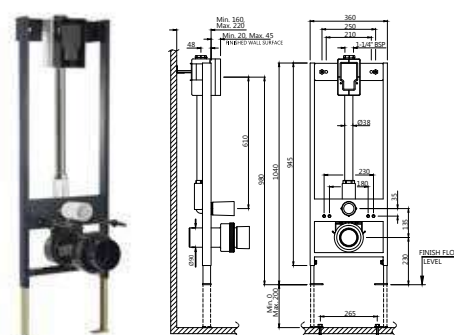

Кнопка смыва FLV-1075NK не входит комплект поставки, предлагается отдельно (взаимозаменяемы с FLV-CHR-1073C и 1075C)

FLV-CHR-1073FP

i-Flush 32mm система для смывания, для подвесного унитаза, стальная несущая рама с порошковым покрытием, для монтажа перед стеной или стеной перегородкой, фиксированные подключения для монтажа, быстрая регулировка по высоте, монтажный набор, набор патрубков для подключения горизонтального выхода, без панели смыва