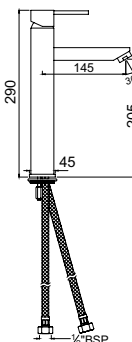

DRC-CHR-37005B

Смеситель однорычажный металлический рычаг, удлиненный (удлинение 140mm), для свободностоящих раковин, без сливного гарнитура, усиленные гибкие шланги подключения длиной 600mm