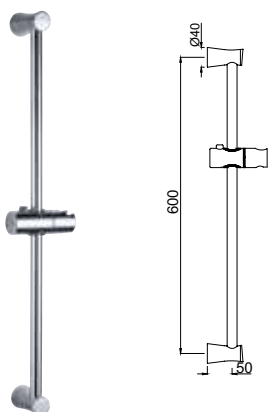

Душевой кронштейн $\varnothing 24\text{mm}$, длина 600mm, регулируемый по высоте держатель ручного душа, мыльница в комплекте

SHA-CHR-1197N

Душевой кронштейн $\varnothing 19\text{mm}$, длина 600mm регулируемый по высоте держатель ручного душа