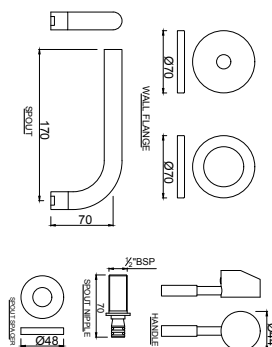

SOL-CHR-6231K

Наружные части для однорычажного смесителя для раковины скрытого монтажа ALD-233PSO или ALD-235 PSO, с изливом, отдельными фланцами, настенный монтаж