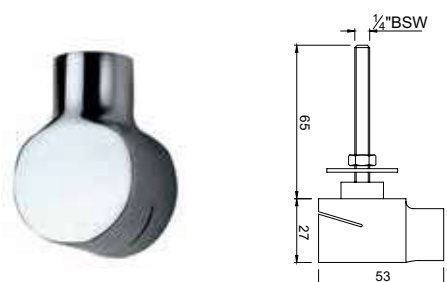

ALD-CHR-1043

Спредер для унитаала. входная трубка 15мм с фиксатором

Спредер для унитаала