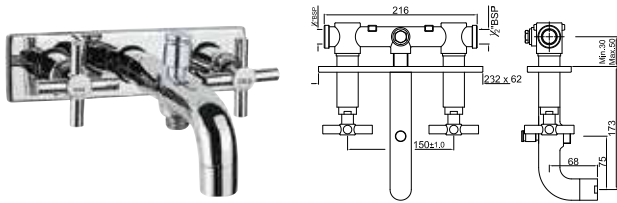

SOL-CHR-6437

запорный вентиль встроенный с изливом и подключением душевого шланга