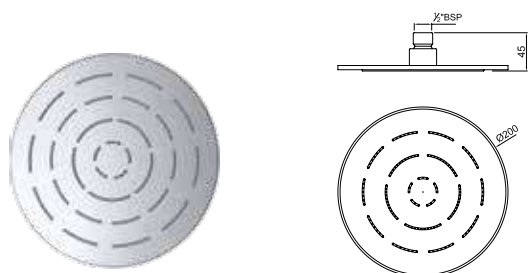

OHS-CHR-1613

Верхний душ Maze 1 режим, диаметр 200mm, нержавеющая сталь, хром