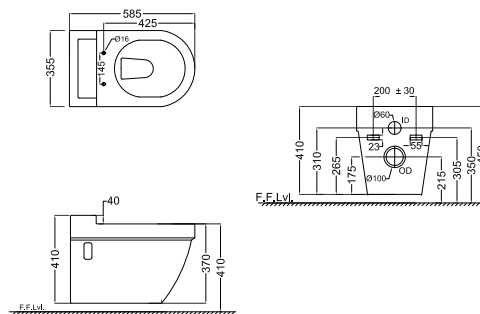

OPS-WHT-15951

Унитаз подвесной, сиденье и крышка с плавным опусканием, тип дюропласт, петли, монтажный набор, размер: 355x585x410 mm