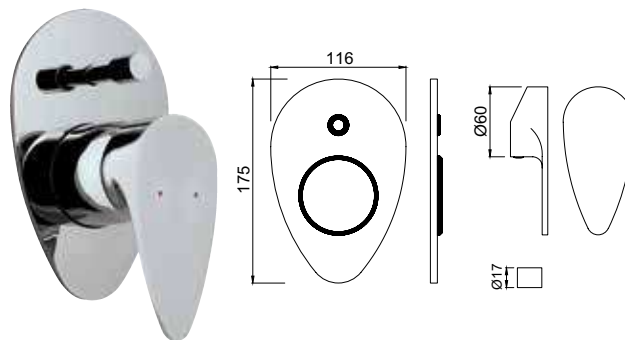

VGP-CHR-81079K

комплект верхней монтажной части переключателя положений однорычажного для ванны скрытого монтажа ALD-079 повышенного потока, регулировка расхода воды, уплотнитель розетки и рычага, хромированная розетка