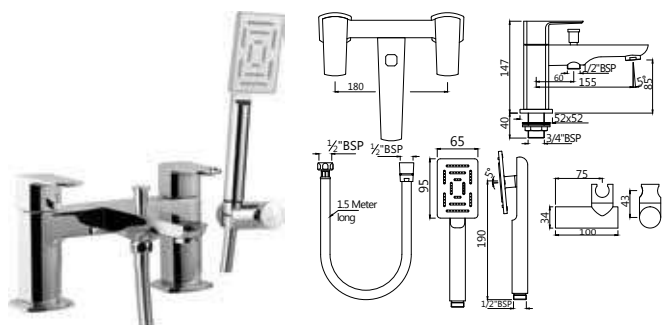

KUP-CHR-35275PMSHK

H - смеситель для ванны, переключение ванна/душ, душевой гарнитур в комплекте (арт. 1657, 571, 555), монтаж на борт ванны