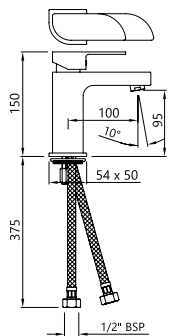

ALI-CHR-85011B

Смеситель однорычажный для раковины без сливного гарнитура, металлический рычаг, усиленные гибкие шланги подключения длиной 375mm

Смесители для раковины