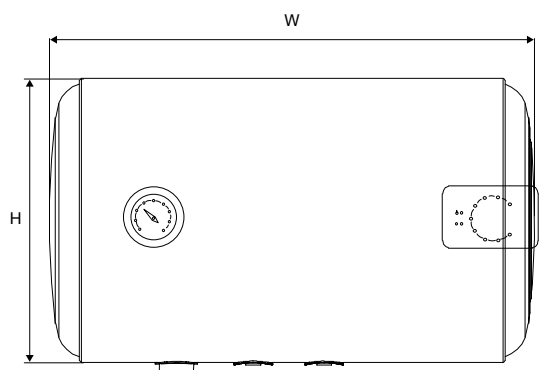

VERSA MANUAL - E (Горизонтальный)

Объем	30 / 50 / 80 / 100
Мощность	1.5 kW
Питание	230V~ / 50Hz
Температура	30°C to 75°C
Рабочее давление	0.8
Подключение (дюймы)	1/2

Артикул	Емкость	Ш	В
VME-WHT-H030	30 л	625	350
VME-WHT-H050	50 л	772.5	390
VME-WHT-H080	80 л	846	460
VME-WHT-H100	100 л	996	460

Все размеры в мм

Рекомендовано для верхних душей / душевых панелей / ванн