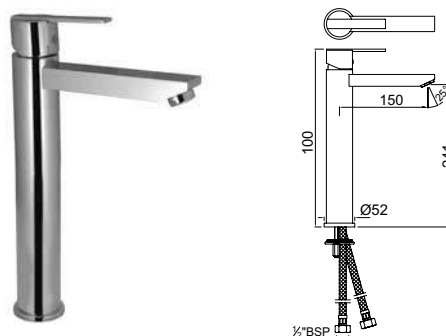

FON-CHR-40005B

Смеситель однорычажный металлический рычаг, удлиненный (удлинение 150mm), для свободностоящих раковин, без сливного гарнитура, усиленные гибкие шланги подключения длиной 600mm