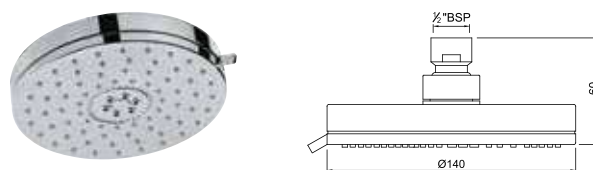

OHS-CHR-1769

Верхний душ, диаметр лейки 140mm, 2 типа струй: Normal и Massage Spray с аэрированием