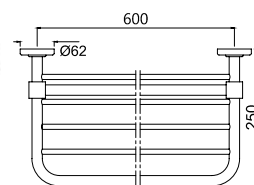

AHS-CHR-1581

Полка для полотенца с нижней вешалкой для полотенца, нержавеющая сталь