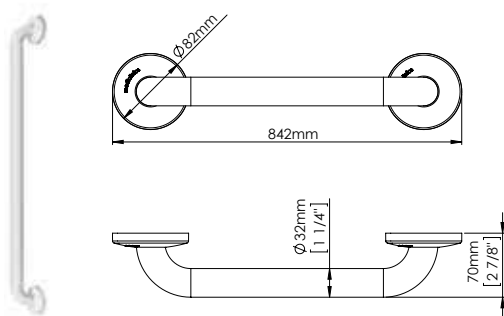

WAC-WHT-BR0750

Поручень длина 842mm, металл, цвет белый