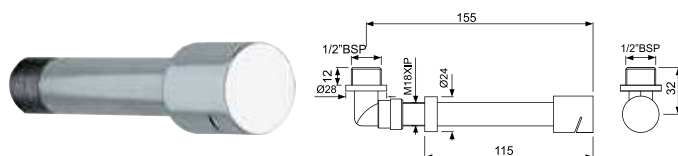

ALD-CHR-1041

Спредер для унитаала входная трубка 75мм фиксатором