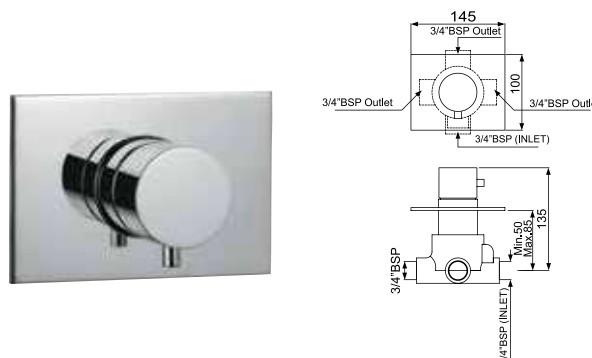

FLR-CHR-5287

встраиваемый переключатель на 4 положения (из них 1 положение “закрыто”) и 3 выходами (рекомендуется для монтажа с FLR-5679)