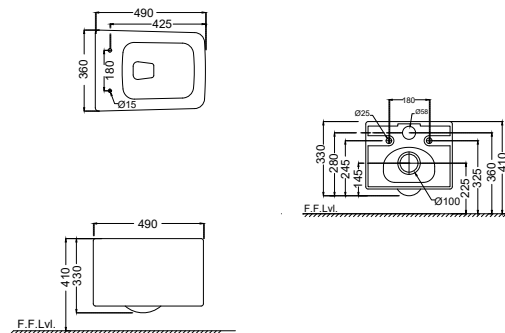

Унитаз подвсной безободковый, сиденье и крышка slim с плавным опусканием тип дюропласт, петли, монтажный набор, размер: 360x490x330 mm

Kubix

KUS-WHT-35851SN

Унитаз моноблочный напольного монтажа, в комплекте бачок, смывной механизм, сиденье и крышка с плавным опусканием тип Duroplast, монтажный набор, выпуск вертикальный 300мм, размер: 370x690x795 mm