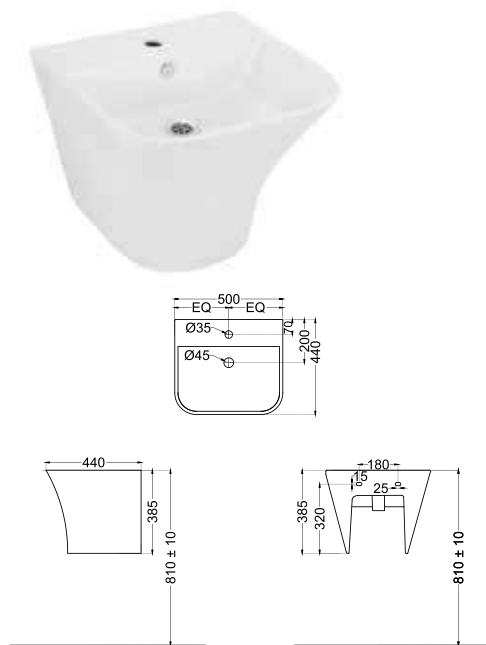

Раковина подвесная, монтажный набор, размер: 500x440x385 мм

ARS-WHT-39951

Унитаз подвесной, сиденье и крышка с плавным опусканием тип Duroplast, металлические петли, антибактериальная эмаль, монтажный набор, размер: 360x570x360 мм