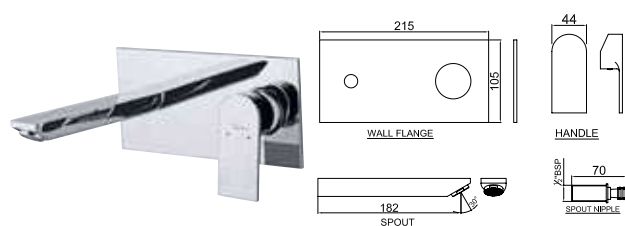

LYR-CHR-38233K

Смеситель однорычажный, комплект верхней монтажной части с изливом, для смесителя скрытого монтажа ALD-233