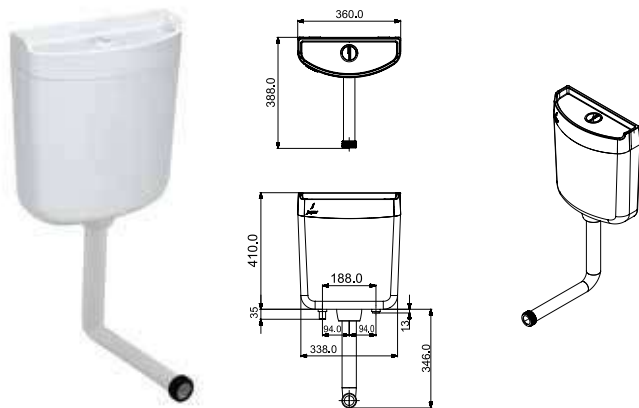

Смывные бачки

WHC-WHT-184AL

Смывной бачок для унитаза наружного монтажа, с арматурным механизмом, крышка бачка, кнопка смыва сверху на крышке, со смывной дугой, с внутренним соединением с унитазом, монтажный набор

WHC-WHT-184ABTL

Смывной бачок для унитаза наружного монтажа, с арматурным механизмом, крышка бачка черная, кнопка смыва сверху на крышке, со смывной дугой, с внутренним соединением с унитазом, монтажный набор