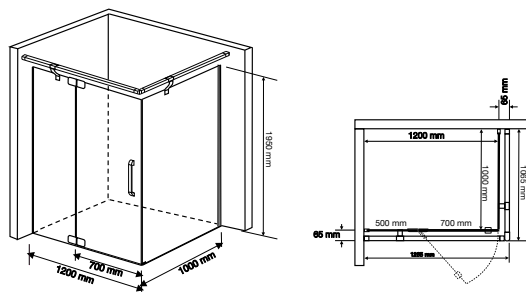

Коллекция Ritz

Душевая кабина Ritz 8mm

R840G

Угловая кабина с 2 закрепленными панелями и 1 дверью

Цвет: Хром

Стекло: 8mm

Размеры (левый):

Высота	Ширина	Артикул
1950	1600-2000	JSE-CHR-R840G1620L
1950	2001-2400	JSE-CHR-R840G2024L
1950	2401-2800	JSE-CHR-R840G2428L

Размеры (правый):

1950	1600-2000	JSE-CHR-R840G1620R
1950	2001-2400	JSE-CHR-R840G2024R
1950	2401-2800	JSE-CHR-R840G2428R

R840L

Угловая кабина с 2 закрепленными панелями и 1 дверью

Цвет: Хром

Стекло: 8mm

Размеры (левый):

Высота	Ширина	Артикул
1950	1600-2000	JSE-CHR-R840L1620L
1950	2001-2400	JSE-CHR-R840L2024L
1950	2401-2800	JSE-CHR-R840L2428L

Размеры (правый):

1950	1600-2000	JSE-CHR-R840L1620R
1950	2001-2400	JSE-CHR-R840L2024R
1950	2401-2800	JSE-CHR-R840L2428R