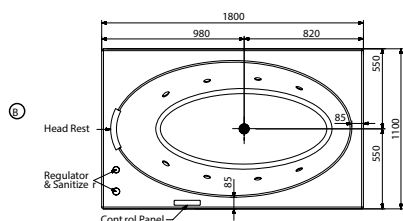

D'ARC

1800X1100X470

Размеры: 1800 x 1100 x 470 mm

JWP-WHT-DARC180CX

(Комби система)

- тонкие форсунки
- количество форсунок для воды 8+4
- количество форсунок для воздуха -12
- мощность насоса для воды 1.4 л.с.
- мощность насоса для воздуха 0.9 л.с.
- перелив с фильтром • светотерапия
- дезинфекция • датчик уровня воды
- рама • подголовник

JWP-WHT-DARC180WX

(Водная система)

- тонкие форсунки
- количество форсунок для воды 8+4
- светотерапия • дезинфекция
- датчик уровня воды • рама
- подголовник • мощность насоса для воды 1.4 л.с.
- перелив с фильтром

JWA-WHT-FP180X

(Фартук)

JWA-WHT-SP110X

(Боковина)

Аксессуары

(только для комбо системы):

Черный хром

Античная бронза | Античная медь

Золотая пыль | Золото