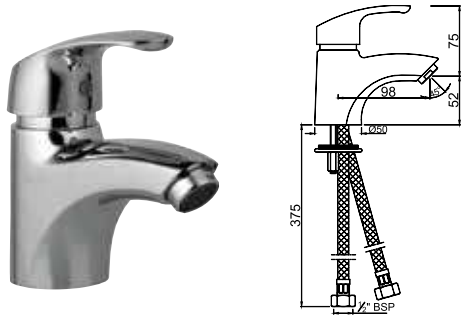

ЕКО-CHR-33023В

Смеситель однорычажный металлический рычаг, без сливного гарнитура, усиленные гибкие шланги подключения длиной 375mm

ЕКО-CHR-33023ВCLW

Смеситель однорычажный для раковины, металлический рычаг, усиленные гибкие шланги подключения длиной 375mm, со сливным набором для раковины с управлением сливом ALD-729 тип Push Open (клик-клак) с перфорацией, соединение слива 1/4\", для раковин с переливом