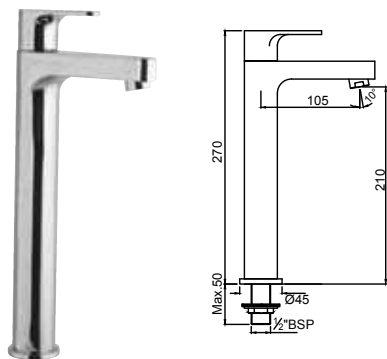

Vignette Prime

VGP-CHR-81021

Вертикальный вентиль для раковины 1/2" с удлиненным корпусом (удлинение 190мм), монтаж на одно отверстие, металлический рычаг, аэратор