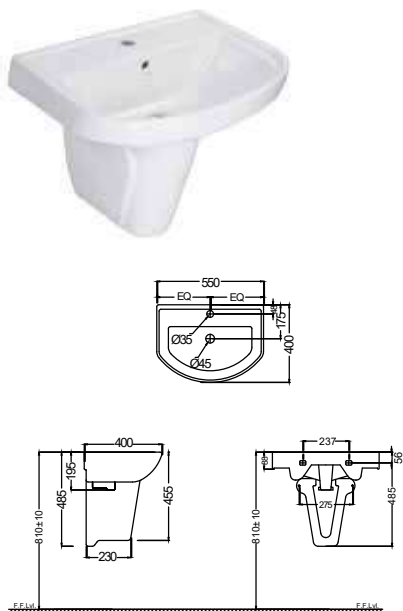

CNS-WHT-801

Раковина подвесная, монтажный набор,
размер: 550x400x195 mm

CNS-WHT-305

Полупьедестал для раковины CNS-WHT-801