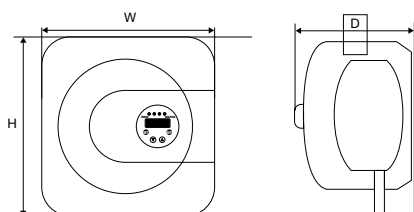

ELENA DIGITAL (Вертикальный)

Объем	15/ 25
Мощность	1 kW / 2 kW / 3 kW
Питание	230V~ / 50Hz
Температура	25°C - 75°C
Рабочее давление	0.8
Подключение (дюймы)	1/2

Артикул	Емкость	Ш	В	Д
ELD-WHT-V015	15 л	385	385	305
ELD-WHT-V025	25 л	448	448	345

Все размеры в мм

Рекомендовано для раковины / душа