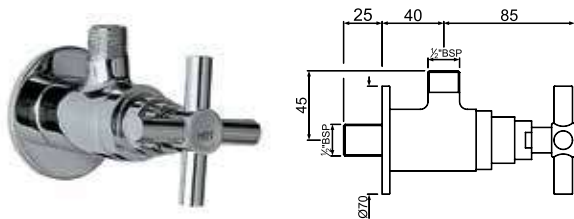

SOL-CHR-6613B

Моноблочный смеситель для биде со сливным гарнитуром, усиленные шланги подключения длиной 375mm

Смеситель для биде

SOL-CHR-6053

Угловой вентиль с фланцем

SOL-CHR-6053SE

Угловой вентиль с фланцем