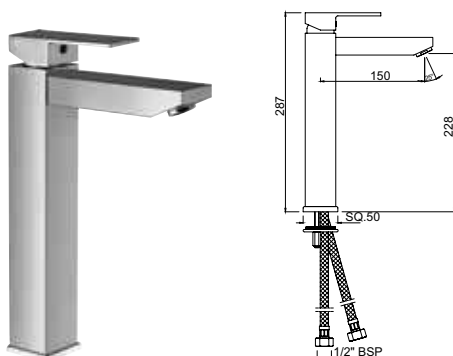

KUB-CHR-35009NFB

Смеситель однорычажный металлический рычаг, удлиненный (удлинение 200mm), для свободностоящих раковин, без сливного гарнитура, усиленные гибкие шланги подключения длиной 600mm