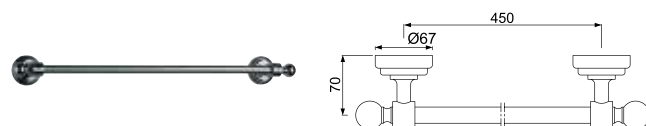

AQN-CHR-7711

Вешалка для полотенца длина 600мм

Queen's

AQN-CHR-7711A

Вешалка для полотенца длиной 450 mm

AQN-CHR-7711B

Поручень длиной 300 mm

AQN-CHR-7721