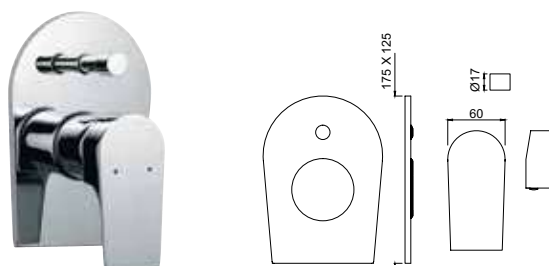

ARI-CHR-39079K

Наружные части для переключателя положений скрытого монтажа ALD-079