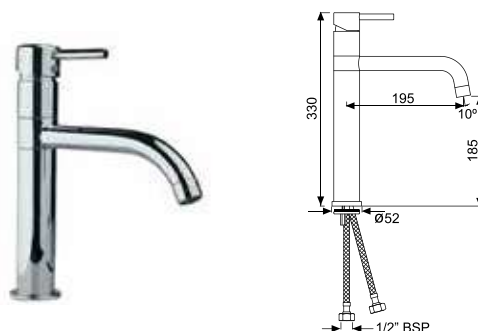

FLR-CHR-5009B

Смеситель однорычажный металлический рычаг, удлиненный (удлинение 210mm), поворотный излив, для свободностоящих раковин, без сливного гарнитура, усиленные гибкие шланги подключения длиной 600mm