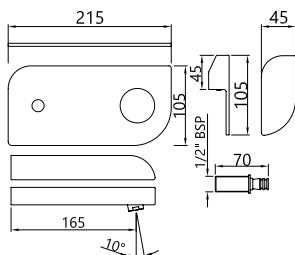

ALI-CHR-85233K

смеситель однорычажный, комплект верхней монтажной части с изливом, для смесителя скрытого монтажа ALD-233