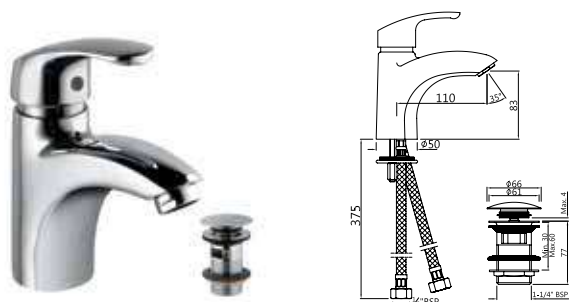

ЕКО-CHR-33023В

Смеситель однорычажный металлический рычаг, без сливного гарнитура, усиленные гибкие шланги подключения длиной 375mm

ЕКО-CHR-33023ВCLW

Смеситель однорычажный для раковины, металлический рычаг, усиленные гибкие шланги подключения длиной 375mm, со сливным набором для раковины с управлением сливом ALD-729 тип Push Open (клик-клак) с перфорацией, соединение слива 1/4\", для раковин с переливом