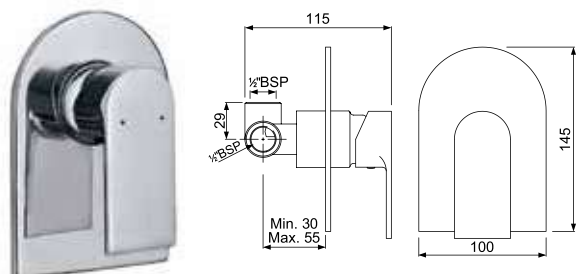

LYR-CHR-38227

Комплект смесителя скрытого монтажа для душа, картридж 35мм