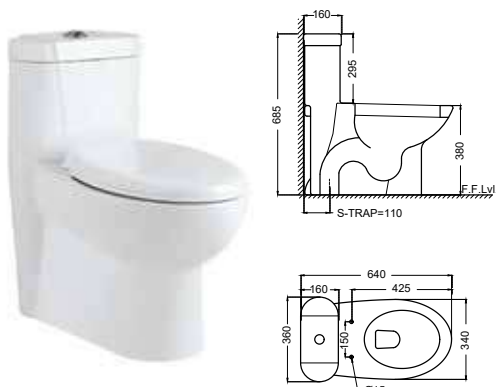

SLS-WHT-6851S

Унитаз моноблок, сиденье и крышка с плавным опусканием, полипропилен, петли, монтажный набор, смывной механизм, размер: 360x640x685 мм, выход вертикальный диам - 110 мм

SLS-WHT-6853S

Версия с вертикальным выходом диам 220мм