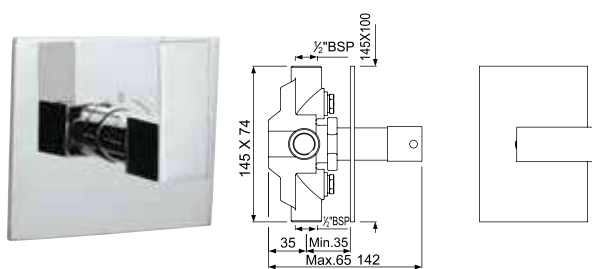

KUB-CHR-35421F

Переключатель режимов на 2 положения с 2 выходами, защита от обратного потока

Смесители для ванной и душа