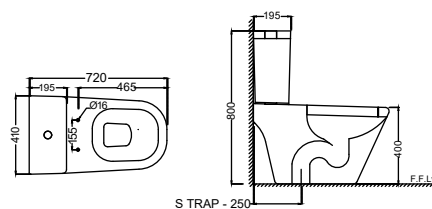

VGS-WHT-81201

Бачок со смывным механизмом для 81751P и S