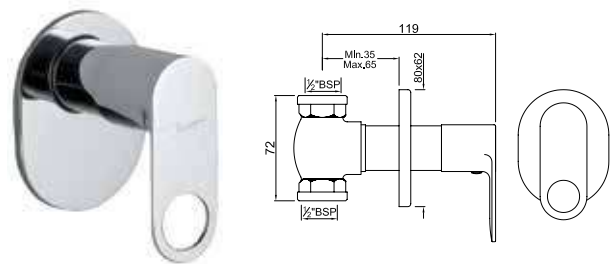

ORP-CHR-10083PM

Проходной вентиль с регулируемым фланцем 15 мм