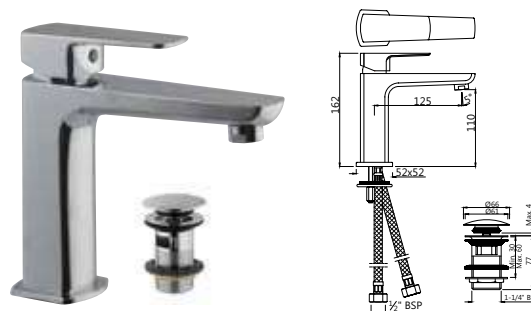

Из-за особенностей цветопередачи полиграфии указанные в каталоге цвета могут отличаться от реального цвета продукции.

Kubix Prime

KUP-CHR-35011BPM

Смеситель однорычажный для раковины без сливного гарнитура, металлический рычаг, усиленные гибкие шланги подключения длиной 375mm

Смесители для раковины

KUP-CHR-35011BPMCLW

Смеситель однорычажный для раковины металлический рычаг, усиленные гибкие шланги подключения длиной 375mm, со сливным набором для раковины с управлением сливом ALD-729 тип Push Open (клик-клак) с перфорацией, соединение слива 1/4", для раковин с переливом