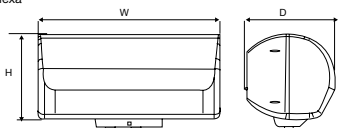

ALEXA PLUS/ALEXA (Горизонтальный)

Объем	20 / 30
Мощность	2 kW / 3kW / 5kW
Питание	230V~ / 50Hz
Температура	25°C to 75°C
Рабочее давление	0.8
Подключение (дюймы)	1/2

Артикул	Емкость	Ш	В	Д
АХР-ВНТ-Н020	20 л	610	340	320
АЛХ-ВНТ-Н030	30 л	718	365	344

Все размеры в мм

Рекомендовано для верхних душей / рукомойников

VERNA (Напольный)

Объем	200 / 300 / 400 / 500
Мощность	200/300/400 - 2.5 kW X 2 500 - 3.0 kW X 2
Питание	230V~ / 50Hz
Температура	35°C to 75°C
Рабочее давление	1.0
Подключение (дюймы)	3/4

Артикул	Емкость	Ш	В
VRN-GRY-200	200 л	540	1575
VRN-GRY-300	300 л	650	1600
VRN-GRY-400	400 л	710	1650
VRN-GRY-500	500 л	710	1999

Все размеры в мм

Рекомендовано для централизованного нагрева нескольких потребителей горячей воды и ванн