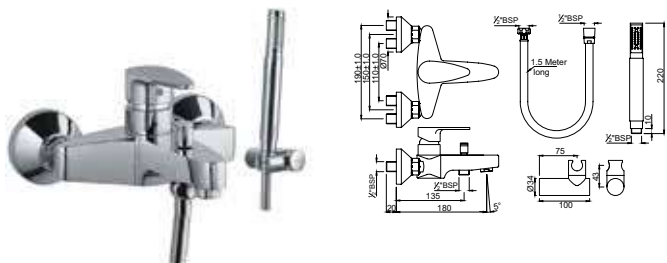

Vignette Prime

VGP-CHR-81119SHK

Смеситель однорычажный для ванны, металлический рычаг, в комплекте с душевым гарнитуром арт. 5537N, 571, 555, для подключения душевого шланга, регулировка расхода воды, автоматический переключатель: ванна/душ, встроенный обратный клапан в душевом отводе, защита от обратного потока, аэратор, скрытые S-образные эксцентрики, отражатели из металла, настенный монтаж