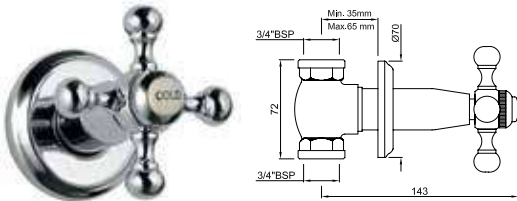

QQT-CHR-7089

Проходной вентиль с регулируемым фланцем 20 mm