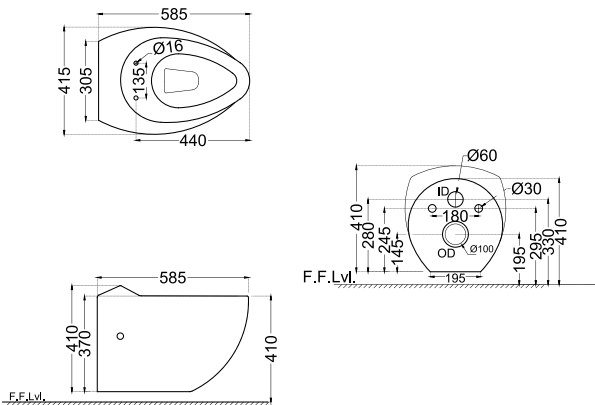

Fusion

Fusion

FSS-WHT-29901

Раковина, монтаж сверху на столешницу,
размер: 470x470x110

FSS-WHT-29601

Раковина встраиваемая в столешницу,
размер: 545x545x180

FSS-WHT-29951

Унитаз подвесной, сиденье и крышка,
металлические петли, монтажный набор,
размер: 415x585x410