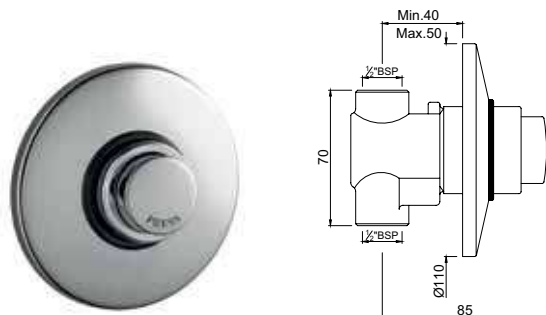

PRS-CHR-073

Смывное устройство для унитала