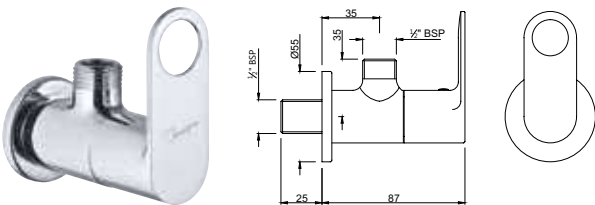

ORP-CHR-10053PM

Угловой вентиль с фланцем