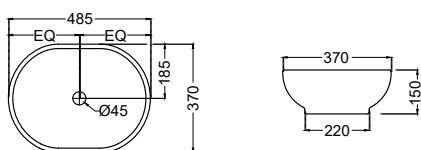

SLS-WHT-6901

Раковина, монтаж сверху на столешницу, размер 485x370x150 mm