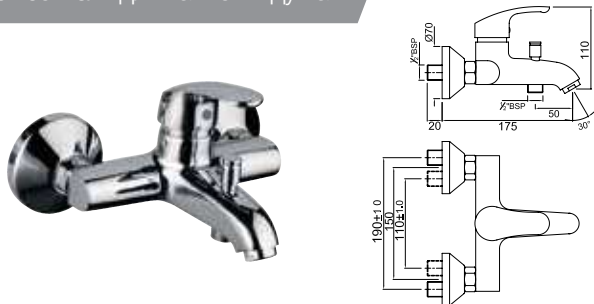

ЕКО-CHR-33119

Смеситель для ванны, для подключения шланга ручной лейки, держатель ручной лейки, регулировка расхода воды, автоматический переключатель: ванна/душ, встроенный обратный клапан в душевом отводе, защита от обратного потока, аэратор, настенный монтаж

Смесители для ванной и душа