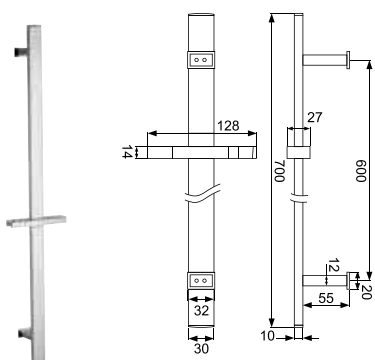

SHA-CHR-1183

Душевой кронштейн 700X30X10mm