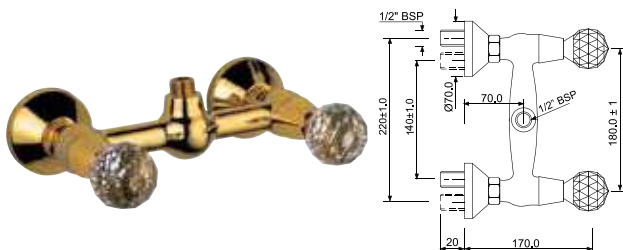

CTL-GLD-8209

Смеситель для душа, подключение шланга душевой лейки 1/2" , Рукоятки смесителя с вставками из кристаллов, настенный монтаж