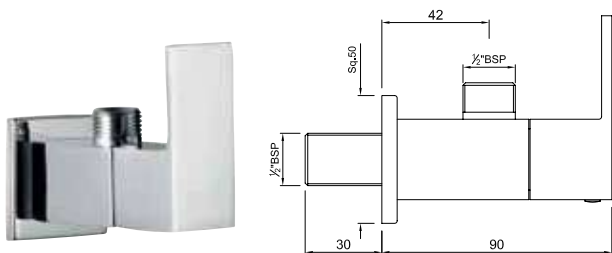

KUB-CHR-35053F

Угловой вентиль с фланцем

Вентили