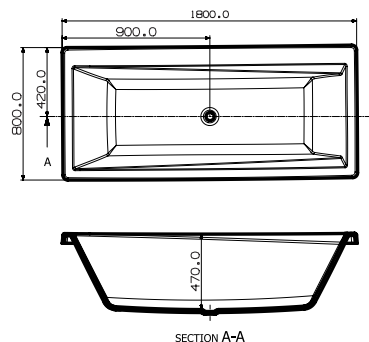

Встраиваемые ванны

KUBIX 1800X800X470 mm