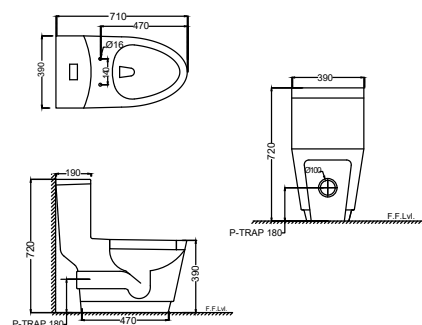

NE W

VGS-WHT-81151

Биде напольное,
размер: 385x570x360 mm

VGS-WHT-81851PN

Унитаз моноблочный, безободковый, сиденье и крышка с плавным опусканием, тип дюропласт, петли, монтажный набор, смывной механизм, размер: 390x710x720 mm, выпуск горизонтальный диам 180 mm