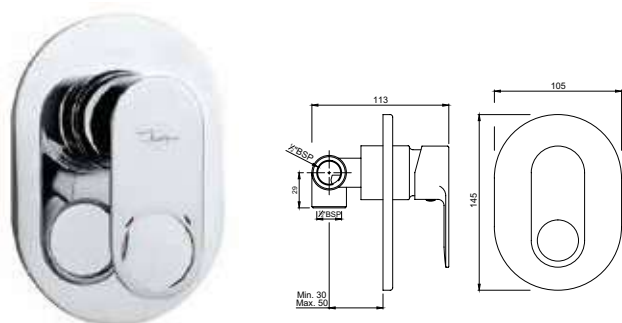

ORP-CHR-10229PM

Смеситель однорычажный для ванной скрытого монтажа. Рекомендуется для установки с изливом для ванной