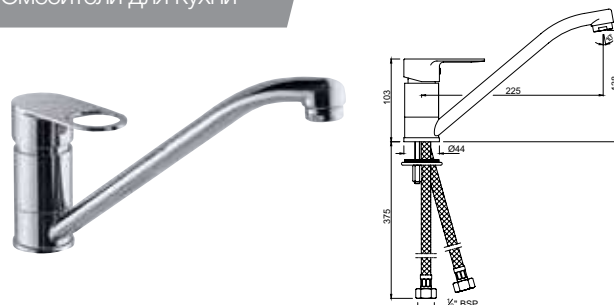

Смесители для кухни