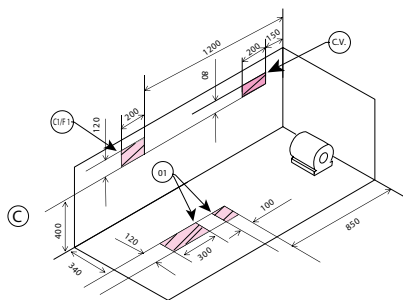

ALIVE

1800 X 800 X 470

Размеры: 1800 x 800 x 470 mm

JWP-WHT-ALIVE180CX

(Комби система)

- тонкие форсунки
- количество форсунок для воды - 8+4
- количество форсунок для воздуха -12
- мощность насоса для воды 1.4 л.с.
- мощность насоса для воздуха 0.9 л.с.
- перелив с фильтром • хромотерапия
- дезинфекция • датчик уровня воды
- рама • подголовник

JWP-WHT-ALIVE180WX

(Водная система)

- тонкие форсунки
- количество форсунок для воды - 8+4
- мощность насоса для воды 1.4 л.с.
- перелив с фильтром
- дезинфекция
- датчик уровня воды
- рама
- подголовник

JWA-WHT-FP180X

(Фартук)

JWA-WHT-SP80X

(Боковина)

Аксессуары

(только для комбо системы):

Черный хром

Античная бронза | Античная медь

Золотая пыль | Золото