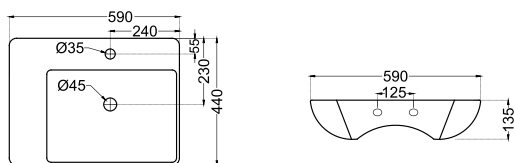

JDS-WHT-25909

Раковина, монтаж сверху на столешницу,
размер: 485x395x150 mm

JDS-WHT-25911

Раковина, монтаж сверху на столешницу,
размер: 410x410x150 mm

JDS-WHT-25931

Раковина универсального монтажа:
монтаж сверху на столешницу или для подвешного
монтажа, размер: 590x440x135 mm