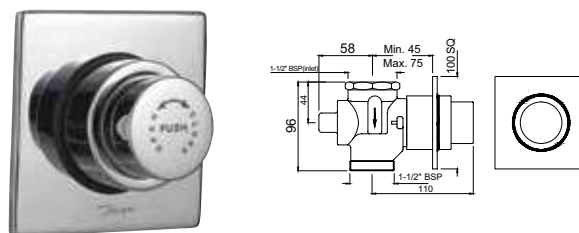

FLV-CHR-1093SQ

Metropole стандартный смывной вентиль для унитаза, 40mm скрытый монтаж, квадратная металлическая накладная пластина, кнопка смыва, регулировка расхода воды