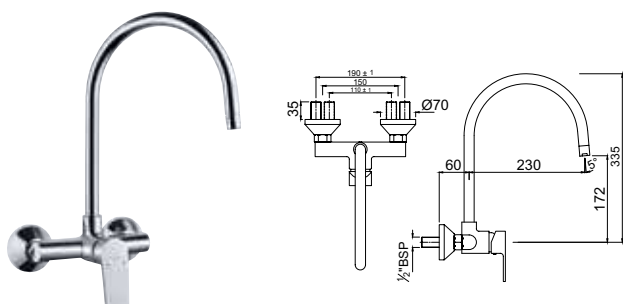

Смесители для кухни

ARI-CHR-39173B

Смеситель однорычажный для кухонной мойки, поворотный излив, усиленные шланги подключения длиной 375mm

ARI-CHR-39213B

Смеситель однорычажный для биде. Монтаж на одно отверстие, металлический рычаг, регулировка расхода воды, аэратор с шаровым шарниром, сливной гарнитур, усиленные гибкие шланги подводки длиной 375mm