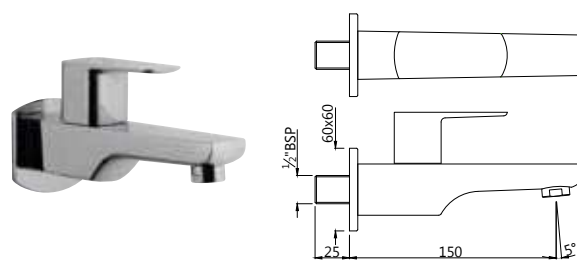

KUP-CHR-35037PM

Кран настенный с фланцем