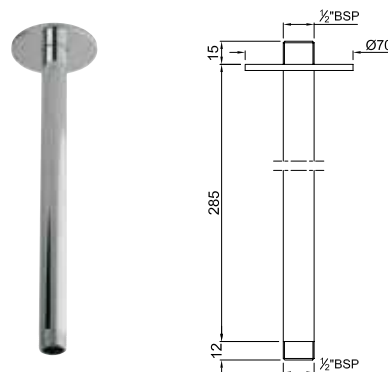

SHA-CHR-475L280

Литой металлический хромированный потолочный кронштейн верхнего душа, Ø20mm, длина 280mm