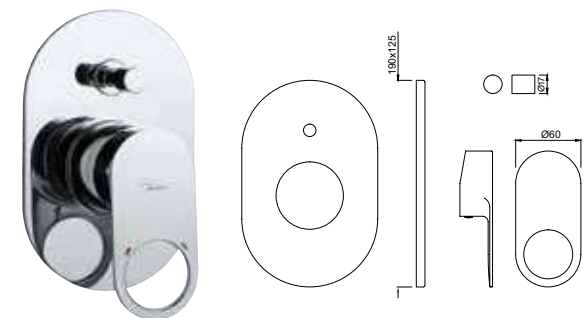

ORP-CHR-10079KPM

Комплект верхней монтажной части переключателя положения однорычажного для ванны скрытого монтажа ALD-079 повышенного потока, регулировка расхода воды, уплотнитель розетки и рычага, хромированная розетка