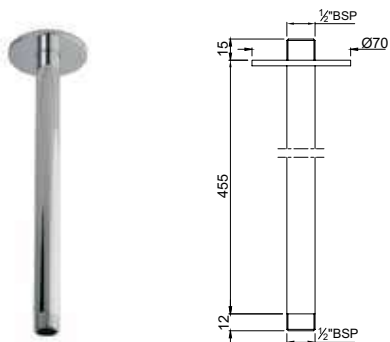

SHA-CHR-475L450

Литой металлический потолочный хромированный кронштейн верхнего душа, Ø20mm, длина 450mm