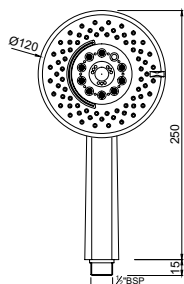

HSH-CHR-1731

Ручной душ, диаметр 120мм, 4 режима Normal, Soft, Massage и Cascade Spray