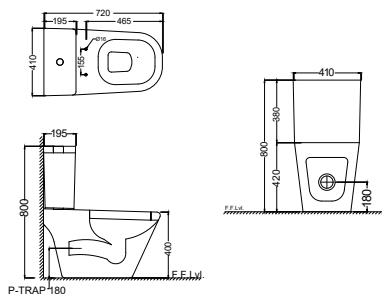

VGS-WHT-81751P

Унитаз напольный, сиденье и крышка с плавным опусканием, полипропилен, петли, монтажный набор, размер :410x720x800mm, горизонтальный выпуск диам -180mm

VGS-WHT-81201

Бачок со смывным механизмом для 81751P и S