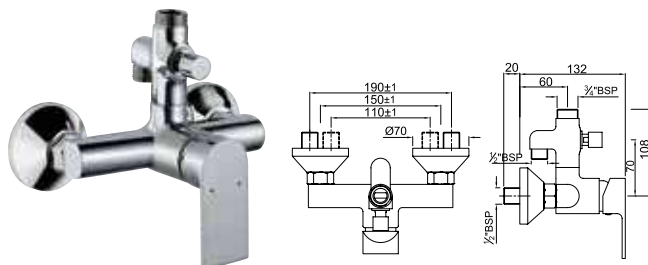

LYR-CHR-38145

Смеситель однорычажный для душа, металлический рычаг, для подключения душевого кронштейна SHA-1213, регулировка воды, автоматический переключатель: ручная лейка/верхний душ, встроенный обратный клапан в душевом отводе, защита от обратного потока, аэратор, скрытые S-образные эксцентрики, отражатели из металла, настенный монтаж