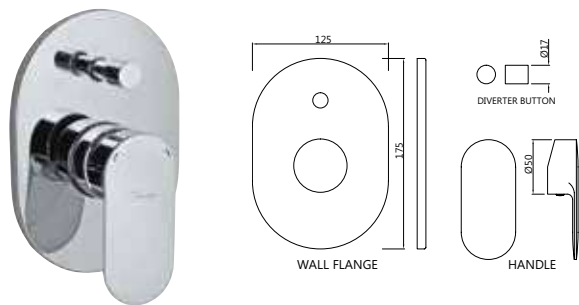

OPP-CHR-15065KPM

комплект верхней монтажной части смесителя однорычажного для ванны скрытого монтажа ALD-065 картридж 40мм, регулировка расхода воды, уплотнитель розетки и рычага, хромированная розетка