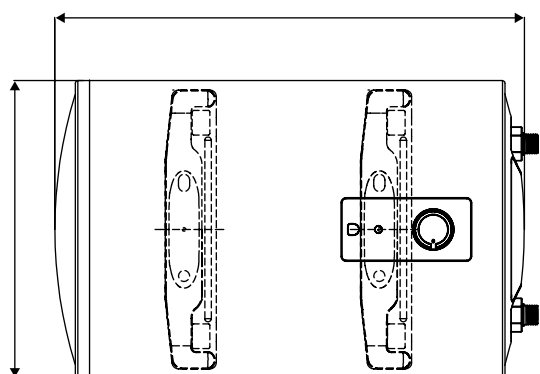

ELENA MANUAL (Горизонтальный)

Объем	15 / 25
Мощность	2 kW
Питание	230V~ / 50Hz
Температура	25°C to 75°C
Рабочее давление	0.8
Подключение (дюймы)	1/2

Артикул	Емкость	Ш	В
ELM-WHT-H015	15 л	495	320
ELM-WHT-H025	25 л	747	320
ELM-WHT-LHS015	15 л	495	320
ELM-WHT-LHS025	25 л	747	320

Все размеры в мм

Возможно подключение справа и слева