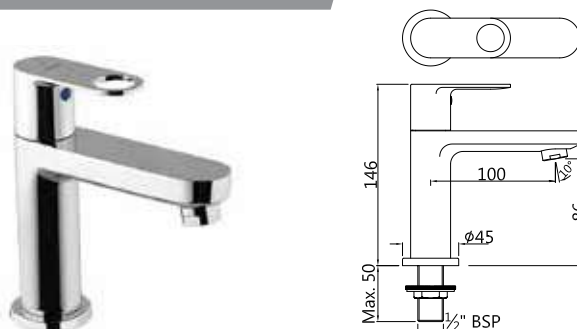

Вентили для раковины