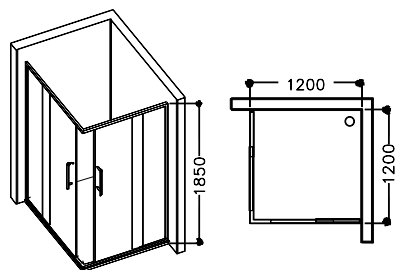

Kretana

Уголок с 2 сдвижными дверями и двумя панелями

Цвет: Хром

Стекло: 8mm

Высота	Ширина	Артикул
1850	1000 x 1000	BKE-SLM-0542033X
1850	1000 x 1200	BKE-SLM-0542039X
1850	1200 x 1200	BKE-SLM-0542099X

Kristall Trend

Уголок с 2 сдвижными дверями и двумя панелями

Цвет: Хром

Стекло: 8mm

Высота	Ширина	Артикул
1850	1000 x 1000	BKT-CHR-31651000X
1850	1000 x 1200	BKT-CHR-31651012X
1850	1200 x 1200	BKT-CHR-31651200X