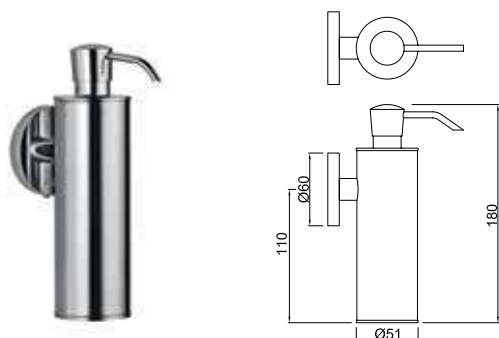

ACN-CHR-1137N

Дозатор для жидкого мыла, материал емкости металл, настенный монтаж