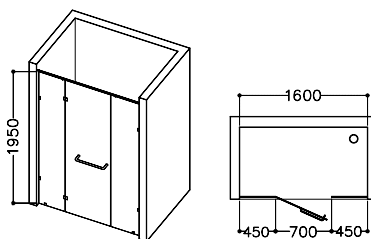

Панель для душа с дверью на петлях с ручкой – держателем полотенца

Цвет: Хром

Стекло: 8mm / 10mm

Стекло: 8mm

Высота	Ширина	Артикул
1950	1201-1600	JSE-CHR-830G1216H19X
1950	1601-2000	JSE-CHR-830G1620H19X
1950	2001-2400	JSE-CHR-830G2024H19X

Стекло: 10mm

Высота	Ширина	Артикул
1950	1201-1600	JSE-CHR-130G1216H19X
1950	1601-2000	JSE-CHR-130G1620H19X
1950	2001-2400	JSE-CHR-130G2024H19X