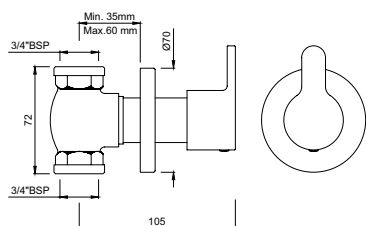

FUS-CHR-29089

Проходной вентиль с регулируемым фланцем 20 mm