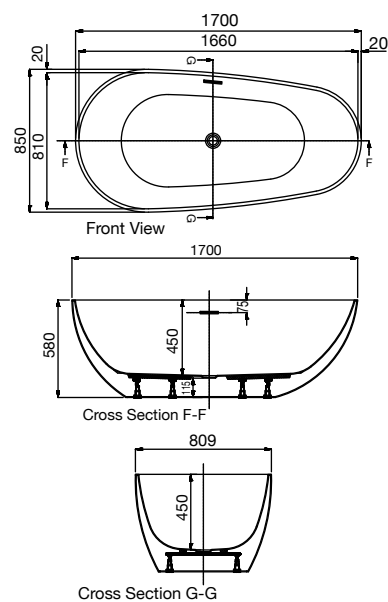

Eggy

1700 x 850 x 580

Размер: 1700 x 850 x 580 mm

- Акриловый лист Lucite
- Слив/перелив

JBT-WHT-FSBT PB278X

Отдельностоящая ванна Eggy