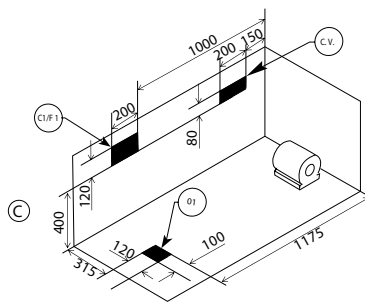

Размеры: 1500 x 750 x 420 mm

JWP-WHT-FONTE150CX

(Комби система)

- материал- PMMA • изоляция- PU Green
- количество форсунок для воды- 6
- тонкие и плоские форсунки для воды
- количество форсунок для воздуха - 12
- количество форсунок для зоны спины-4
- мощность насоса для воды 1л.с.
- мощность насоса для воздуха 0.9 л.с.
- белая подсветка • рама
- подголовник • слив-перелив

JWP-WHT-FONTE150WX

(Водная система)

- материал PMMA • изоляция- PU Green
- количество форсунок для воды - 6
- тонкие и плоские форсунки для воды
- количество форсунок для зоны спины- 4
- мощность насоса для воды 1л.с.
- белая подсветка • рама
- подголовник • слив-перелив

JWP-WHT-FONTE150PCX

Комби система (6 форсунок для воды + 12 для воздуха) без подсветки

JWP-WHT-FONTE150PWX

Водная система (6 форсунок для воды) с датчиком уровня воды электронная клавиатура

JWA-WHT-FONT150FPX (Фартук)

JWA-WHT-SP75X (Боковина)

Доступные аксессуары (только для комби системы): Хром