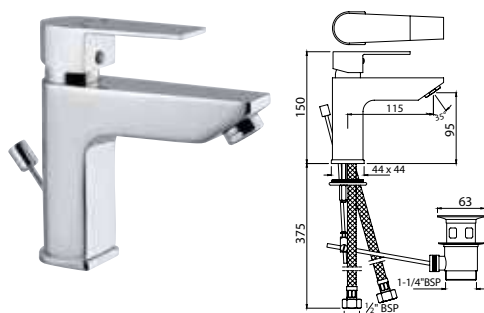

Смеситель однорычажный для раковины удлиненный корпус 95мм, металлический рычаг, усиленные гибкие шланги подключения длиной 375mm, со сливным набором для раковины с управлением сливом ALD-729 тип Push Open (клик-клак) с перфорацией, соединение слива 1/4", для раковин с переливом

ARI-CHR-39051B

Смеситель однорычажный, металлический рычаг, для раковины со сливным гарнитуром, усиленные гибкие шланги подключения длиной 375mm

ARI-CHR-39052B

Смеситель однорычажный, удлиненный корпус 95мм, металлический рычаг, для раковины со сливным гарнитуром, усиленные гибкие шланги подключения длиной 375mm