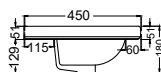

SLS-WHT-6201

Бачок со смывным механизмом для 6751S и P

Queen's

QNS-WHT-7601

Раковина, встраиваемая в столешницу,
размер: 600x450x180 mm

QNS-WHT-7801

Раковина подвесная, монтажный набор,
размер: 575x450x195 mm