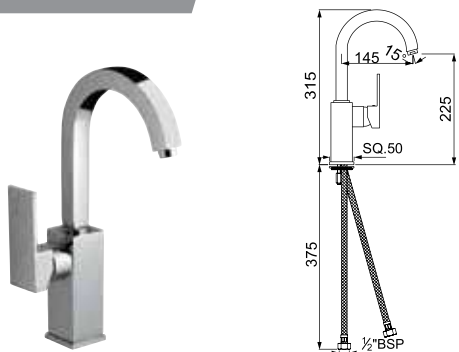

Kubix-F

KUB-CHR-35179FB

Смеситель однорычажный для кухонной мойки, поворотный излив, усиленные шланги подключения длиной 375mm

Смесители для кухни