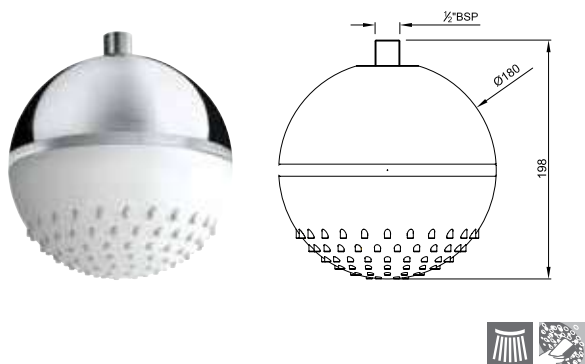

OHS-WHM-1763

Верхний душ с подсветкой LED, диаметр 180mm цвет белый матт