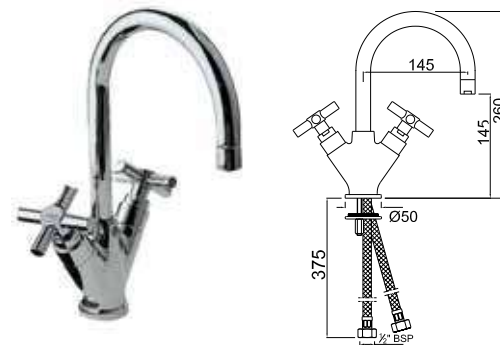

SOL-CHR-6167B

Смеситель с донным клапаном, усиленные шланги подключения длиной 375mm

Смесители для раковины