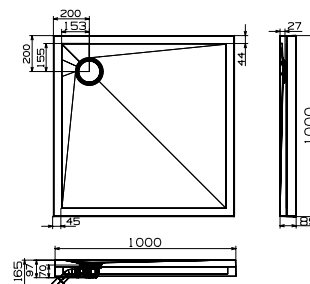

Квадратные

JSE-WHT-STSQ1010X

Душевой поддон 1000mm X 1000mm

90 x90 round stampo_Part