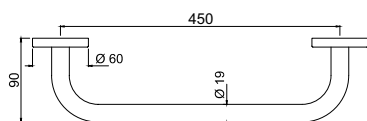

Крючок для банного халата, цвет золото

AHS-CHR-1501

Поручень, длина 300 мм нержавеющая сталь

Hotelier

AHS-CHR-1503

Поручень, длина 450 мм нержавеющая сталь

AHS-CHR-1507

Поручень, длина 600 мм нержавеющая сталь