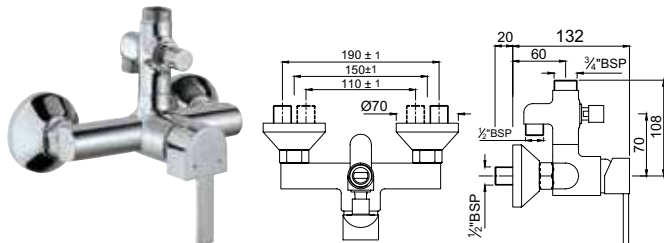

DRC-CHR-37145

Смеситель однорычажный для душа, металлический рычаг, для подключения душевого кронштейна SHA-1213, регулировка воды, автоматический переключатель: ручная лейка/верхний душ, встроенный обратный клапан в душевом отводе, защита от обратного потока, аэратор, скрытые S-образные эксцентрики, отражатели из металла, настенный монтаж