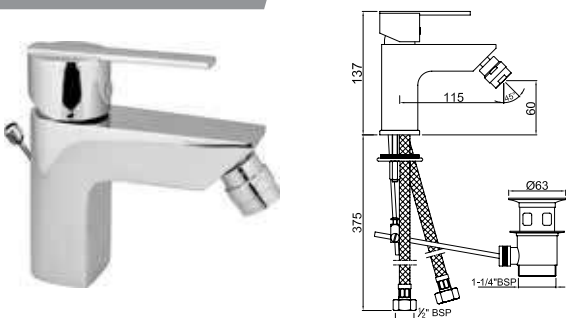

FON-CHR-40213B

Смеситель однорычажный для биде. Монтаж на одно отверстие, металлический рычаг, регулировка расхода воды, аэратор с шаровым шарниром, сливной гарнитур, усиленные гибкие шланги подвода длины 375mm

Смесители для биде