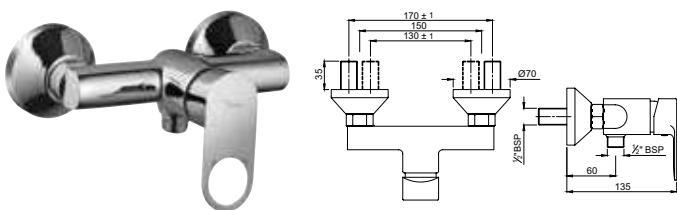

ORP-CHR-10149PM

Смеситель однорычажный для душа, металлический рычаг, регулировка воды, отвод для душа снизу 1/2" встроенный обратный клапан, скрытые S- образные эксцентрики, с защитой от обратного потока, настенный монтаж