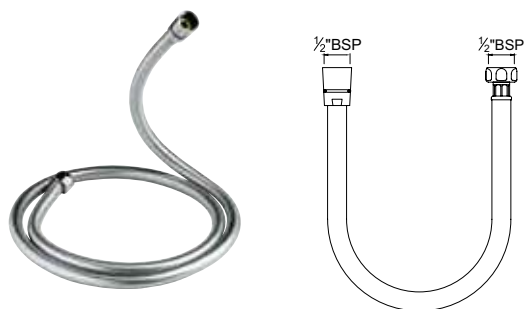

SHA-CHR-571

Пластиковый душевой шланг длина 1500мм