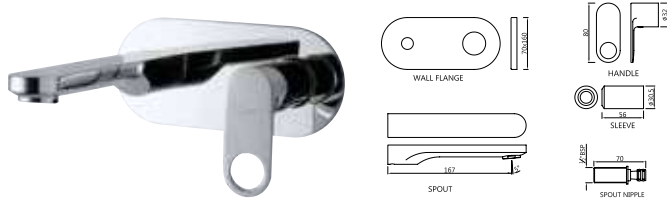

Ornamix Prime

ORP-CHR-10441KPM

Наружные части для встроенного вентиля ALD-441 с изливом для раковины