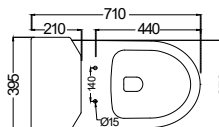

QNS-WHT-7301

Пьедестал для раковины QNS-WHT-7801

QNS-WHT-7951

Унитаз подвесной, сиденье и крышка с плавным
опусканием тип дюропласт, петли, монтажный набор,
размер: 370x560x390 mm

QNS-WHT-7851S

Унитаз моноблочный, сиденье и крышка с плавным
опусканием, тип дюропласт, петли, монтажный
набор, размер: 395x710x780 mm, выпуск
вертикальный диам - 300mm