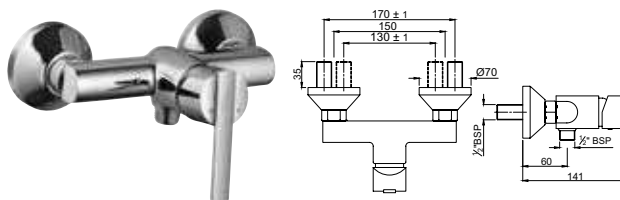

FON-CHR-40149

Однорычажный смеситель для душа, металлический рычаг, регулировка воды, отвод для душа снизу 1/2" встроенный обратный клапан, скрытые S-образные эксцентрики, с защитой от обратного потока, настенный монтаж