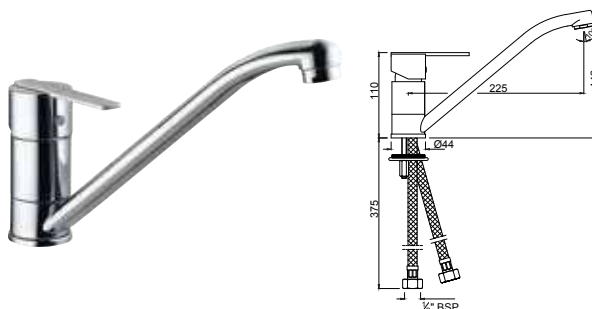

Смесители для кухни

FON-CHR-40173B

Смеситель однорычажный для кухонной мойки, поворотный излив, усиленные шланги подключения длиной 375mm

FON-CHR-40213B

Смеситель однорычажный для биде. Монтаж на одно отверстие, металлический рычаг, регулировка расхода воды, аэратор с шаровым шарниром, сливной гарнитур, усиленные гибкие шланги подвода длины 375mm