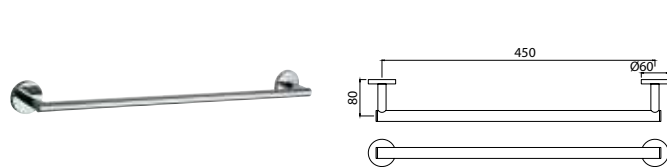

Вешалка для полотенца, длина 300 mm

Continental

ACN-CHR-1111BNM

Вешалка для полотенца, длина 450 mm

ACN-CHR-1111SM

Вешалка для полотенца, нержавеющая сталь, длина 600mm

ACN-CHR-1115S

Вешалка для полотенца сдвоенная, нержавеющая сталь