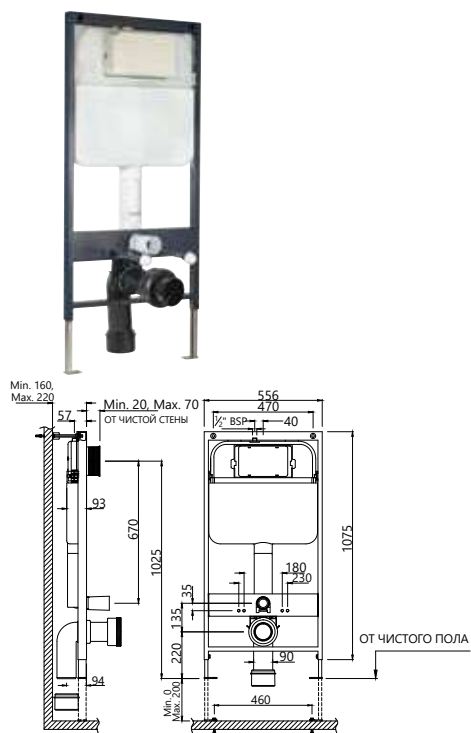

JCS-WHT-2400FS

монтажный комплект инсталляции скрытого монтажа, монтаж перед стеной, самонесущая стальная рама с порошковым напылением, с вертикальным выходным патрубком, монтажный набор, без накладной панели смыва