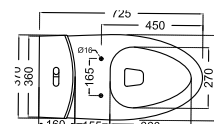

ONS-WHT-10853S

Унитаз моноблочный, безободковый, крышка и сиденье slim с плавным опусканием, механизм опускания, монтажный набор, механизм смывания в бачке, размер: 380x725x690 mm, вертикальный выход диам. - 300 mm