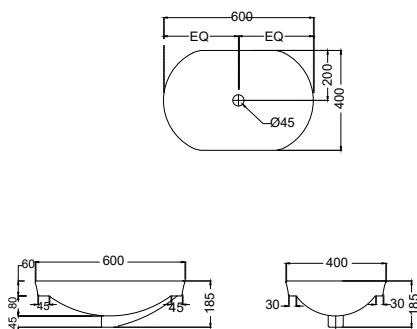

Solo

SLS-WHT-6901

Раковина, монтаж сверху на столешницу, размер 485x370x150 mm

SLS-WHT-6905

Раковина, монтаж сверху на столешницу, форма: круг с тонким ободком, размер: 360x360x120 mm

SLS-WHT-6601

Раковина, встраиваемая в столешницу, размер: 600x400x185mm