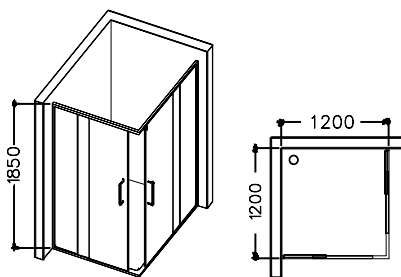

Kretana

Уголок с 2 сдвижными дверями и двумя панелями

Цвет: Хром

Стекло: 8mm

Высота	Ширина	Артикул
1850	1000 x 1000	BKE-SLM-0542033X
1850	1000 x 1200	BKE-SLM-0542039X
1850	1200 x 1200	BKE-SLM-0542099X

Kristall Trend

Уголок с 2 сдвижными дверями и двумя панелями

Цвет: Хром

Стекло: 8mm

Высота	Ширина	Артикул
1850	1000 x 1000	BKT-CHR-31651000X
1850	1000 x 1200	BKT-CHR-31651012X
1850	1200 x 1200	BKT-CHR-31651200X