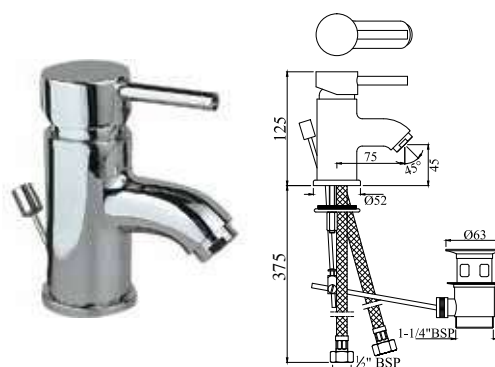

FLR-CHR-5063B

Смеситель однорычажный, металлический рычаг, для раковины со сливным гарнитуром, усиленные гибкие шланги подключения длиной 375mm