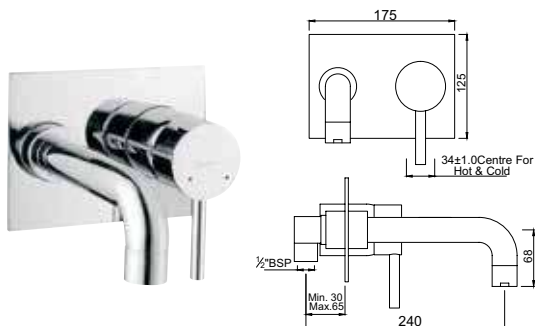

FLR-CHR-5135

Проходной вентиль с изливом