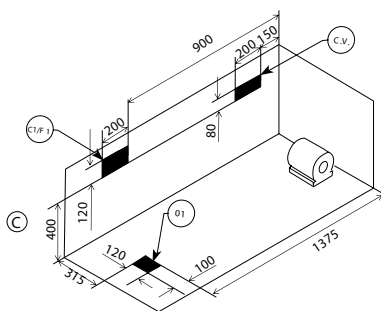

Размеры: 1700 x 750 x 420 mm

JWP-WHT-FONTE170CX

(Комби система)

- материал - PMMA
- теплоизоляция- PU Green
- количество форсунок для воды - 6
- форсунки без примешивания воды
- количество форсунок для воздуха - 12
- количество форсунок зоны спины - 4
- мощность насоса для воды 1 л.с.
- мощность насоса для воздуха 0.9 л.с.
- белая подсветка • подголовник
- рама • слив-перелив

JWP-WHT-FONTE170WX

(Водная система)

- материал - PMMA • изоляция PU Green
- количество форсунок для воды - 6
- форсунки без примешивания воздуха
- количество форсунок для зоны спины - 4
- мощность насоса для воды 1 л.с.
- белая подсветка • подголовник
- рама • слив-перелив

JWP-WHT-FONTE170PCX

Комби система (6 форсунок для воды + 12 для воздуха) без подсветки

JWP-WHT-FONTE170PWX

Водная система

6 форсунок для воды с датчиком уровня воды электронная клавиатура

JWA-WHT-FONT170FPX (Фартук)

JWA-WHT-SP75X (Боковина)

Доступные аксессуары (только для комби системы): Хром