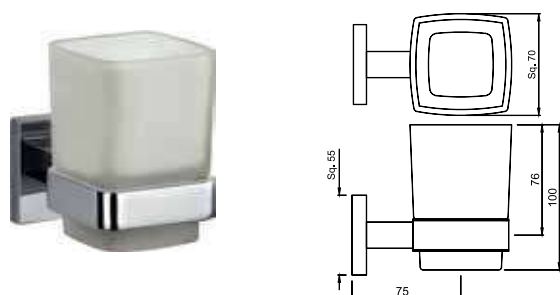

AKP-CHR-35741P

Стакан для зубных щеток с держателем