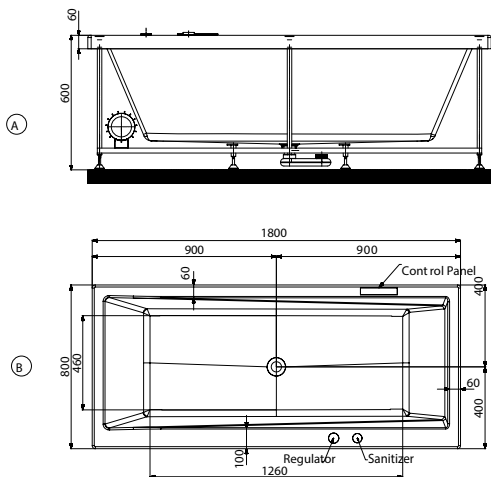

KUBIX

1800 X 800 X 470

Размеры: 1800 x 800 x 470 mm

JWP-WHT-KUBIX180CX

(Комби система)

- тонкие форсунки
- количество форсунок для воды - 8+4
- количество форсунок для воздуха - 12
- мощность насоса для воды 1.4 л.с.
- мощность насоса для воздуха 0.9 л.с.
- перелив с фильтром • светотерапия
- дезинфекция • датчик уровня воды
- рама • подголовник

JWP-WHT-KUBIX180WX

(Водная система)

- тонкие форсунки
- количество форсунок для воды - 8+4
- светотерапия
- мощность насоса для воды 1.4 л.с.
- перелив с фильтром
- управление дезинфекцией
- датчик уровня воды
- подголовник

JWA-WHT-FP180X

(Фартук)

JWA-WHT-SP80X

(Боковина)

Аксессуары

(только для комбо системы):

Черный хром

Античная бронза | Античная медь

Золотая пыль | Золото