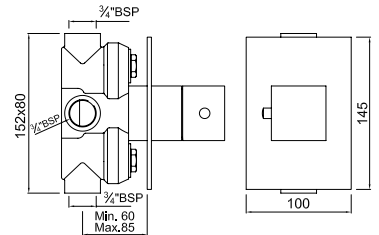

KUB-CHR-35679

Kubix центральный термостат, в комплекте встраиваемым механизмом/частями для наружного/скрытого монтажа, повышенной пропускной способности, со встроенной защитой от обратного потока, хромированная поверхность, стопор безопасности при 38°, эргономичная кнопка