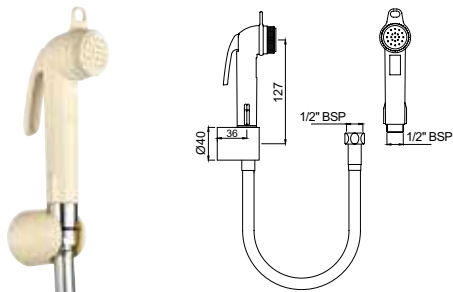

ALE-IVY-585

Набор гигиенического душа, в комплекте гибкий усиленный шланг Easyflex, ручная лейка с микровыключателем, держатель лейки настенный