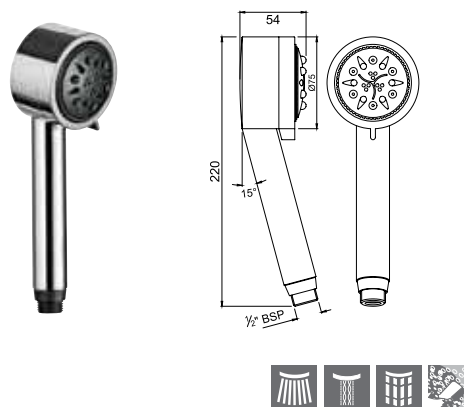

HSH-CHR-1797

Ручной душ, диаметр 75мм, 3 режима Normal, Massage и Mist Spray