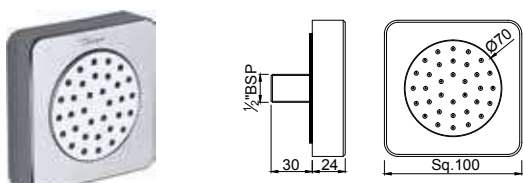

BSH-CHR-1751

Боковой душ диаметр 100 x 100mm,
встроенный монтаж