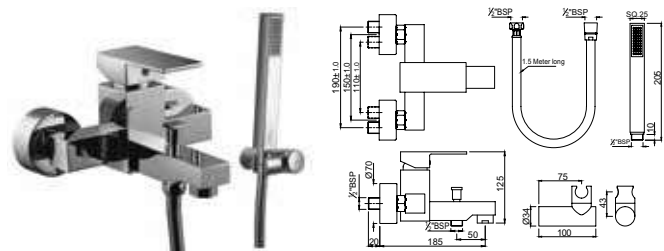

KUB-CHR-35119FSHK

смеситель однорычажный для ванны, металлический рычаг, в комплекте с душевым гарнитуром арт. 35537, 571, 555, для подключения душевого шланга, регулировка расхода воды, автоматический переключатель: ванна/душ ,встроенный обратный клапан в душевом отводе, защита от обратного потока, аэратор, скрытые S - образные эксцентрики, отражатели из металла, настенный монтаж