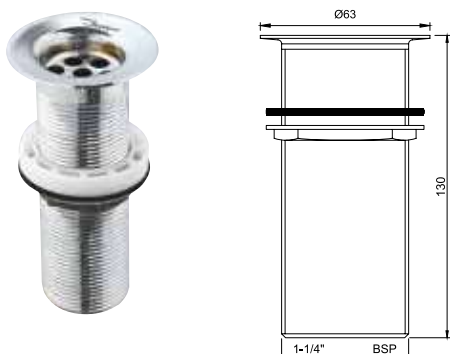

ALD-CHR-705

Сливной набор для раковины/биде, высота 80mm, без перфорации перелива

Сливной набор

ALD-CHR-709

Сливной набор для раковины/биде, высота 80mm, с перфорацией перелива

ALD-CHR-705L130

Сливной набор для раковины/биде, высота 130mm, без перфорации перелива