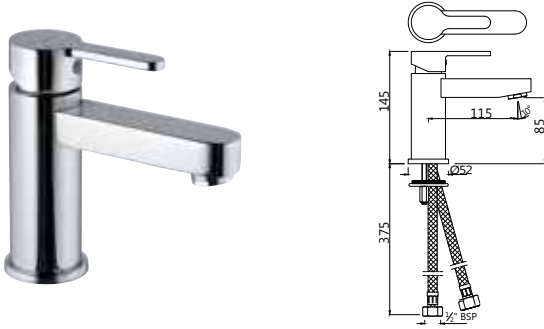

Fusion

FUS-CHR-29023B

Смеситель однорычажный металлический рычаг, без сливного гарнитура, усиленные гибкие шланги подключения длиной 375mm

Смесители для раковины

FUS-CHR-29023BCLW

смеситель однорычажный для раковины удлиненный корпус 95мм, металлический рычаг, усиленные гибкие шланги подключения длиной 375mm, со сливным набором для раковины с управлением сливом ALD-729 тип Push Open (клик-клак) с перфорацией, соединение слива 1/4", для раковин с переливом