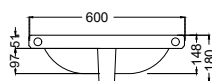

QNS-WHT-7601

Раковина, встраиваемая в столешницу,
размер: 600x450x180 mm