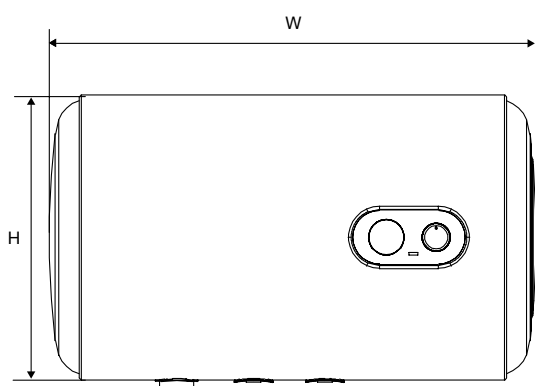

VERSA MANUAL (Горизонтальный)

Объем	40 / 60 / 80 / 100
Мощность	40 / 60 L - 2 kW 80 / 100 L - 3 kW
Питание	230V~ / 50Hz
Температура	35°C to 75°C
Рабочее давление	0.8
Подключение (дюймы)	1/2

Артикул	Емкость	Ш	В
VRM-WHT-H040	40 л	685	400
VRM-WHT-H060	60 л	925	400
VRM-WHT-H080	80 л	895	470
VRM-WHT-H100	100 л	1065	470

Все размеры в мм

Рекомендовано для верхних душей / душевых панелей / ванн