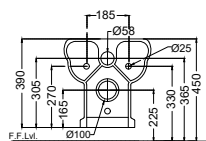

QNS-WHT-7951

Унитаз подвесной, сиденье и крышка с плавным
опусканием тип дюропласт, петли, монтажный набор,
размер: 370x560x390 mm