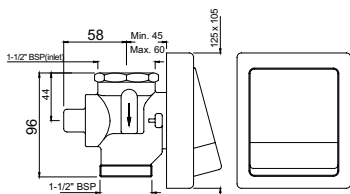

FLV-CHR-1089DFP

Метрополе двойной смывной вентиль, 40 мм ,
прямоугольная кнопка смыва