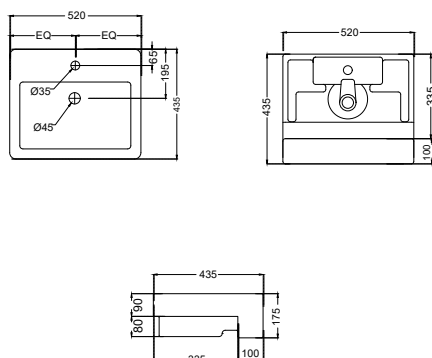

JDS-WHT-25501

Раковина, встраиваемая в столешницу,
размер : 520x435x175 mm