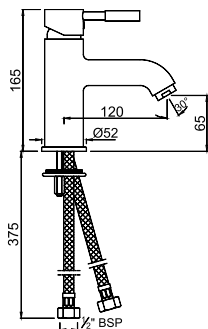

Solo

Solo

SOL-CHR-6001B

Смеситель однорычажный металлический рычаг , без сливного гарнитура , усиленные гибкие шланги подключения длиной 375mm

Смесители для раковины

SOL-CHR-6001BCLW

Смеситель однорычажный для раковины металлический рычаг, усиленные гибкие шланги подключения длиной 375mm, со сливным набором для раковины с управлением сливом ALD-729 тип Push Open (клик-кляк) с перфорацией, соединение слива 1/4", для раковин с переливом