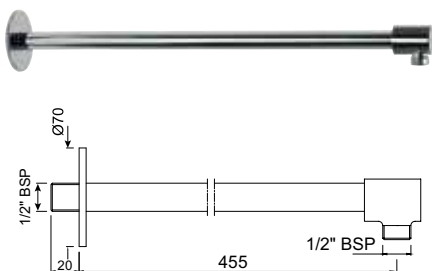

SHA-CHR-49483

Литой металлический хромированный кронштейн верхнего душа, длина 450mm, Ø20mm