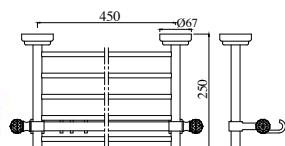

Rendezvous Crystal

ACT-GLD-8881B

Полка для полотенца длина 450 мм