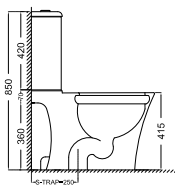

ONS-WHT-10753S

Унитаз напольный, безободковый, сиденье и крышка slim с плавным опусканием, тип дюропласт, механизм опускания, монтажный набор, размер: 380x660x850 mm, вертикальный выход диам. - 250 mm

ONS-WHT-10201

Бачок с механизмом смывания для 10753S