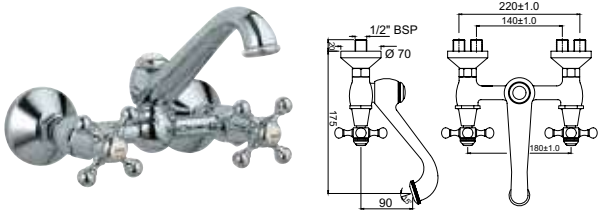

QQT-CHR-7309

Смеситель для кухонной мойки с поворотным изливом, настенный монтаж

Смесители для кухни

QQT-CHR-7319B

Смеситель однорычажный для кухонной мойки, поворотный излив, усиленные шланги подключения длиной 375mm