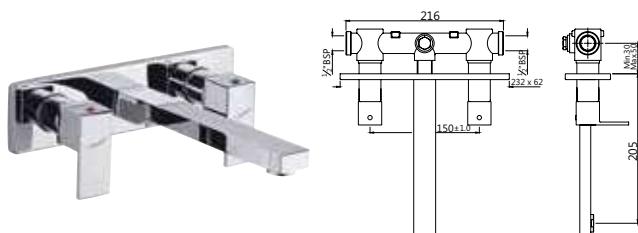

KUB-CHR-35433F

Встроенный горизонтальный вентиль для раковины, подача горячей и холодной воды, с изливом для раковины