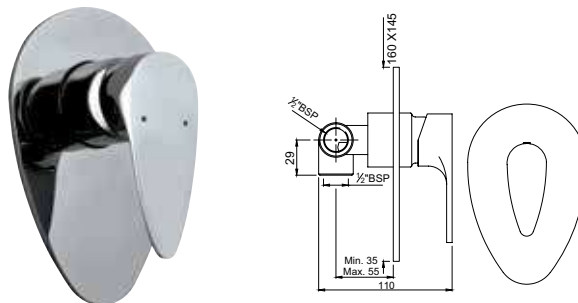

VGP-CHR-81229

Смеситель однорычажный для ванной скрытого монтажа. Рекомендуется для установки с изливом для ванной