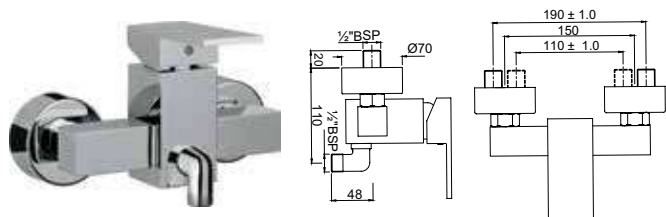

KUB-CHR-35149F

Однорычажный смеситель для душа, металлический рычаг, регулировка воды, отвод для душа снизу 1/2" встроенный обратный клапан, скрытые S- образные эксцентрики, с защитой от обратного потока, настенный монтаж