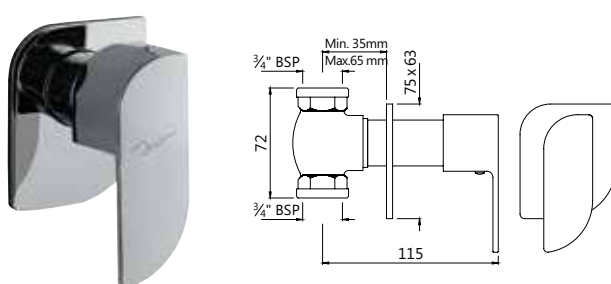

ALI-CHR-85089

Проходной вентиль с регулируемым фланцем 20 мм