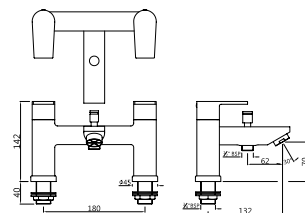

ARI-CHR-39275

Универсальный смеситель для ванной, привинчивающееся, 3/4\"/>