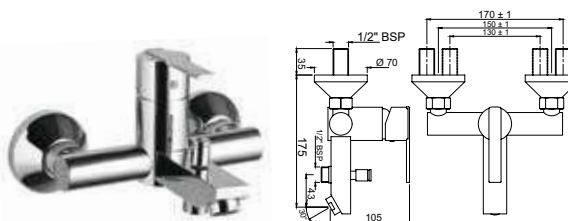

FON-CHR-40119

Смеситель однорычажный смеситель для ванны, металлический рычаг, для подключения душевого шланга, регулировка расхода воды, автоматический переключатель: ванна/душ, встроенный обратный клапан в душевом отводе, защита от обратного потока, аэратор, скрытые S-образные эксцентрики, отражатели из металла, настенный монтаж

Смесители для ванной и душа