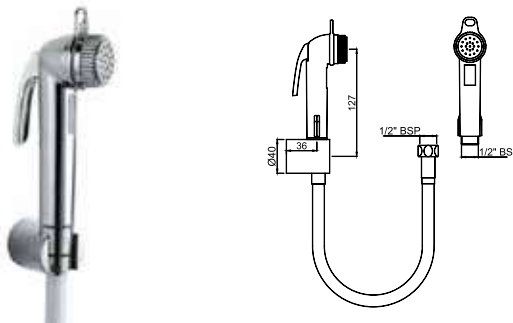

ALE-ESS-583

Набор гигиенического душа, в комплекте гибкий усиленный ПВХ шланг, ручная лейка с микровыключателем, держатель лейки настенный

Продукция под брендом Essco (Jaquar Group)

ALE-IVY-583

Набор гигиенического душа, в комплекте гибкий усиленный ПВХ шланг, ручная лейка с микровыключателем, держатель лейки настенный