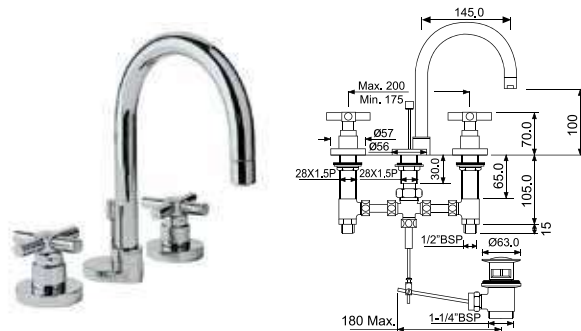

SOL-CHR-6191

Смеситель для раковины на 3 отверстия со сливным гарнитуром