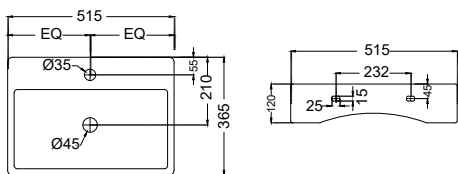

Florentine

FLS-WHT-5931

Раковина универсального монтажа : монтаж сверху на столешницу или для подвешного монтажа, размер: 515x365x120 mm