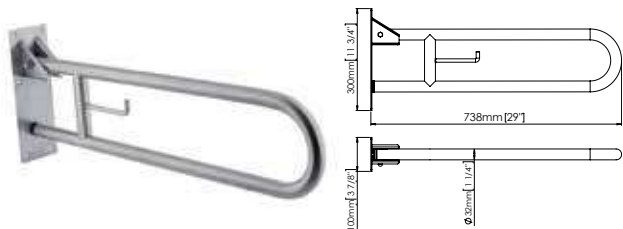

WAC-SAP-BG0800CS

Поручень для унитазов вертикальный, металл, цвет сатин