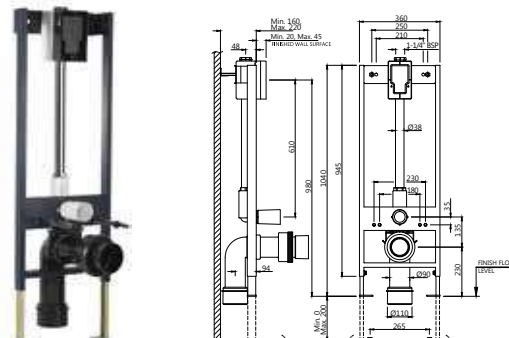

Кнопка смыва FLV-1075NK не входит комплект поставки, предлагается отдельно (взаимозаменяемы с FLV-CHR-1073C и 1075C)