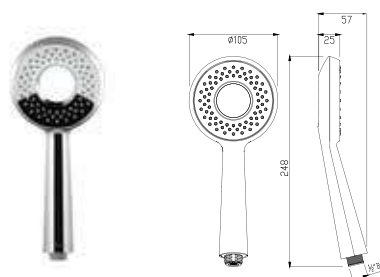

HSH-CHR-1715

Ручной душ, 1 режим, диаметр лейки 105mm, с функцией аэрирования, цвет хром

Ручные души