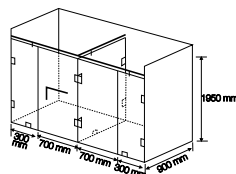

Т-образный душевой уголок, 2 двери

Цвет: Хром

Стекло: 8mm / 10mm

Стекло: 8mm

Высота	Ширина	Артикул
1950	3000 - 3400	JSE-CHR-186T303419X
1950	3401 - 3800	JSE-CHR-186T3438H19X
1950	3800 - 4200	JSE-CHR-186T3842H19X

Стекло: 10mm

Высота	Ширина	Артикул
1950	3000 - 3400	JSE-CHR-116T3034H19X
1950	3401 - 3800	JSE-CHR-116T3438H19X
1950	3800 - 4200	JSE-CHR-116T3842H19X