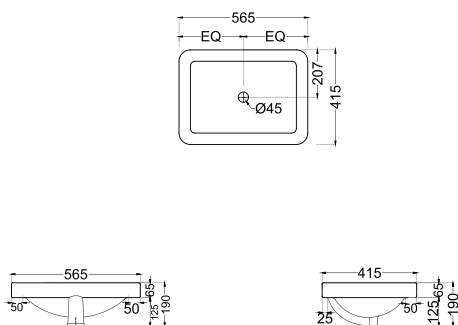

FLS-WHT-5601

Раковина, встраиваемая в столешницу, размер: 565x415x190 mm