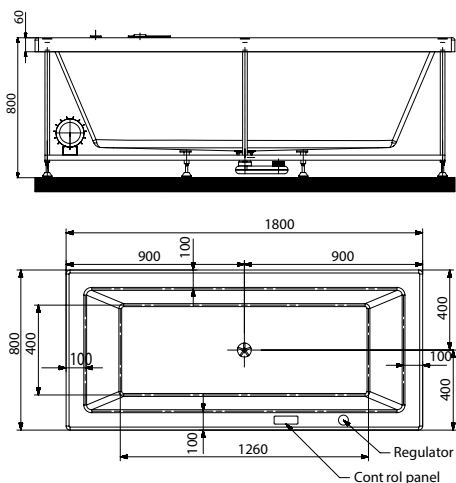

FONTE

1800 X 800 X 450

Размеры: 1800 x 800 x 450 mm

JWP-WHT-FONTE180CX

(Комби система)

- тонкие форсунки
- количество форсунок для воды - 6+4
- количество форсунок для воздуха - 12
- мощность насоса для воды - 1 л.с.
- мощность насоса для воздуха - 0.9 л.с.
- слив-перелив • белая подсветка
- датчик уровня воды
- рама • подголовник

JWP-WHT-FONTE180WX

(Водная система)

- тонкие форсунки
- количество форсунок для воды - 6+4
- мощность насоса для воды - 1 л.с.
- слив-перелив • белая подсветка
- датчик уровня воды • рама
- подголовник

JWA-WHT-FP180X

(Фартук)

JWA-WHT-SP80X

(Боковина)

Аксессуары

(только для комбо системы):

- Черный хром
- Античная бронза | Античная медь
- Золотая пыль | Золото