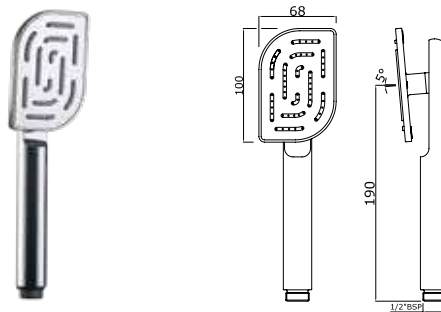

HSH-CHR-85537

Ручной душ Maze 1 режим , диаметр лейки 68x100 mm , материал ручного душа нержавеющая сталь и ударостойкий пластик ABS