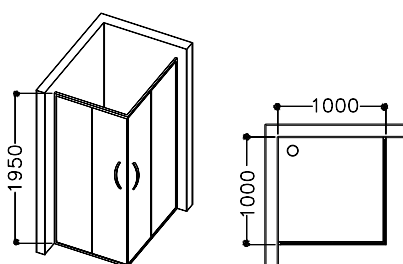

Fusion Plus

Уголок с сдвижной дверью

Цвет: Хром

Стекло: 8mm

Высота	Ширина	Артикул
1950	1200 x 800	JSE-CHR-FUSP1280X
1950	1200 x 900	JSE-CHR-FUSP1290X
1950	1200 x 1000	JSE-CHR-FUSP1210X

Kretana

Уголок с 2 сдвижными дверями и двумя панелями