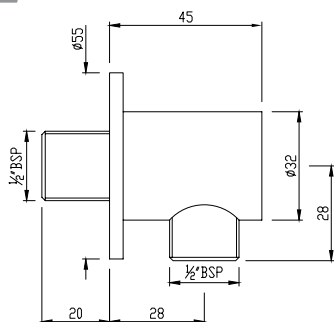

SHA-CHR-1195R

Угловое подключение, металл хромированный, 1/2" x 1/2"

Угловое подключение