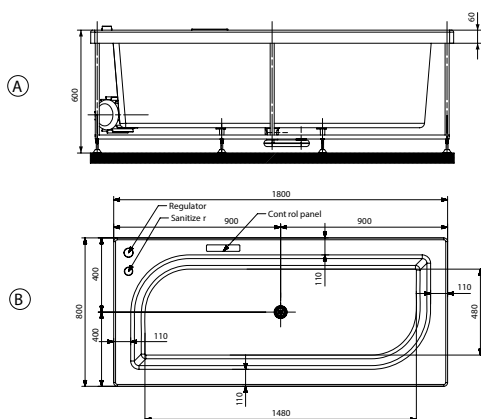

ALIVE

1800 X 800 X 470

Размеры: 1800 x 800 x 470 mm

JWP-WHT-ALIVE180CX

(Комби система)

- тонкие форсунки
- количество форсунок для воды - 8+4
- количество форсунок для воздуха -12
- мощность насоса для воды 1.4 л.с.
- мощность насоса для воздуха 0.9 л.с.
- перелив с фильтром • хромотерапия
- дезинфекция • датчик уровня воды
- рама • подголовник

JWP-WHT-ALIVE180WX

(Водная система)

- тонкие форсунки
- количество форсунок для воды - 8+4
- мощность насоса для воды 1.4 л.с.
- перелив с фильтром
- дезинфекция
- датчик уровня воды
- рама
- подголовник

JWA-WHT-FP180X

(Фартук)

JWA-WHT-SP80X

(Боковина)

Аксессуары

(только для комбо системы):

Черный хром

Античная бронза | Античная медь

Золотая пыль | Золото