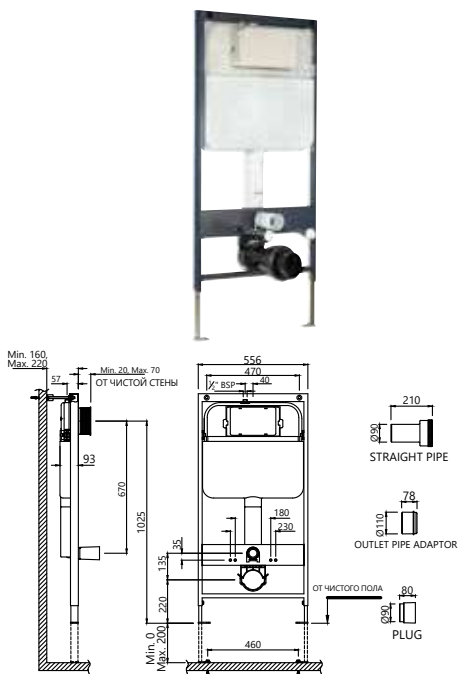

JCS-WHT-2400FP

монтажный комплект инсталляции скрытого монтажа, монтаж перед стеной, самонесущая стальная рама с порошковым напылением, с горизонтальным выходным патрубком, монтажный набор, без накладной панели смыва