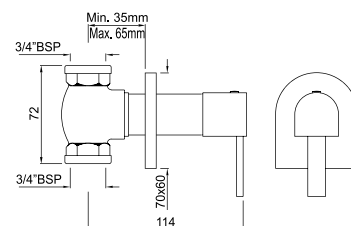

Lyric

LYR-CHR-38001B

Смеситель однорычажный для раковины без сливного гарнитура, металлический рычаг, усиленные гибкие шланги подключения длиной 375mm

Смесители для раковины

LYR-CHR-38001BCLW

Смеситель однорычажный для раковины металлический рычаг, усиленные гибкие шланги подключения длиной 375mm, со сливным набором для раковины с управлением сливом ALD-729 тип Push Open (клик-клак) с перфорацией, соединение слива 1/4", для раковин с переливом