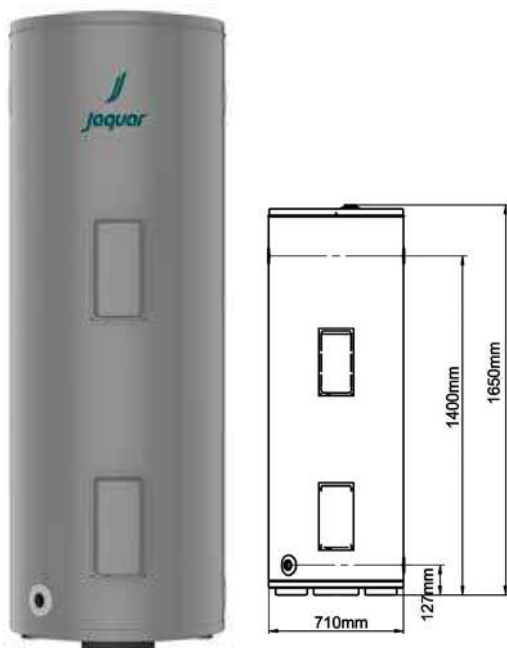

VERNA (Напольный)

Объем	200 / 300 / 400 / 500
Мощность	200/300/400 - 2.5 kW X 2 500 - 3.0 kW X 2
Питание	230V~ / 50Hz
Температура	35°C to 75°C
Рабочее давление	1.0
Подключение (дюймы)	3/4

Артикул	Емкость	Ш	В
VRN-GRY-200	200 л	540	1575
VRN-GRY-300	300 л	650	1600
VRN-GRY-400	400 л	710	1650
VRN-GRY-500	500 л	710	1999

Все размеры в мм

Рекомендовано для централизованного нагрева нескольких потребителей горячей воды и ванн