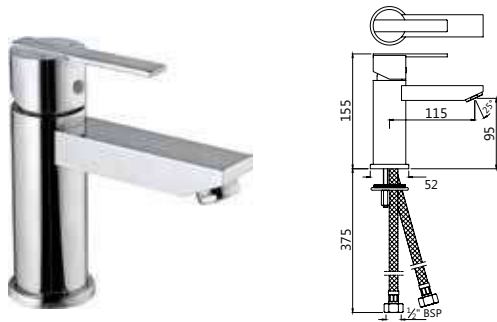

ARI-CHR-39223

Универсальный смеситель для ванной, привинчивающийся, 3/4\"/>

ARI-CHR-39275

Универсальный смеситель для ванной, привинчивающееся, 3/4\"/>

Fonte

Fonte

FON-CHR-40023B

смеситель однорычажный металлический рычаг, без сливного гарнитура, усиленные гибкие шланги подключения длиной 375mm

Смесители для раковины

FON-CHR-40023BCLW

Смеситель однорычажный для раковины удлиненный корпус 95мм, металлический рычаг, усиленные гибкие шланги подключения длиной 375mm, со сливным набором для раковины с управлением сливом ALD-729 тип Push Open (клик-клак) с перфорацией, соединение слива 1/4", для раковин с переливом