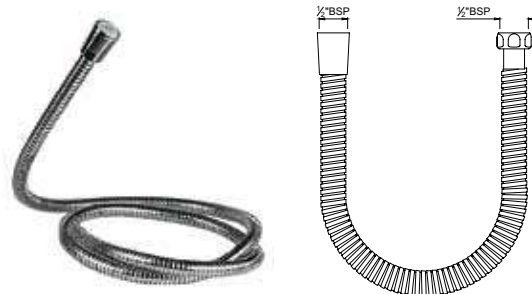

SHA-CHR-549D12

Хромированный металлический душевой шланг, длина 1500мм, диаметр 12 мм, 1/2"x 1/2"