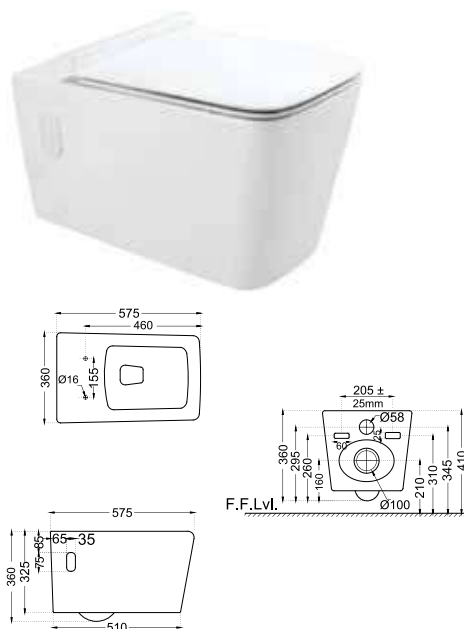

Раковина подвесная, монтажный набор, размер: 500x440x385 мм

ARS-WHT-39951

Унитаз подвесной, сиденье и крышка с плавным опусканием тип Duroplast, металлические петли, антибактериальная эмаль, монтажный набор, размер: 360x570x360 мм