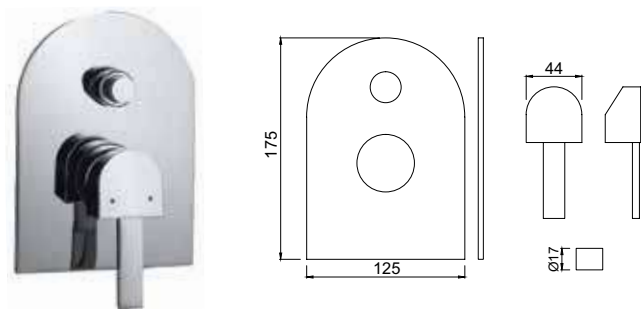

DRC-CHR-37055K

комплект верхней монтажной части переключателя положений однорычажного для ванны скрытого монтажа ALD-055, картридж 35мм, регулировка расхода воды, уплотнитель розетки и рычага, хромированная розетка