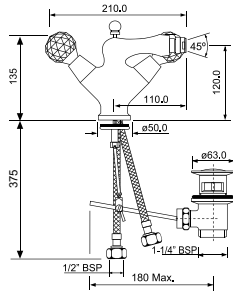

Rendezvous

CTL-GLD-8613B

Смеситель для биде моноблочный, Рукоятки смесителя с вставками из кристаллов, сливной гарнитур, усиленные шланги подключения длиной 375 мм

Смесители для биде

CTL-GLD-8053

Угловой вентиль с фланцем