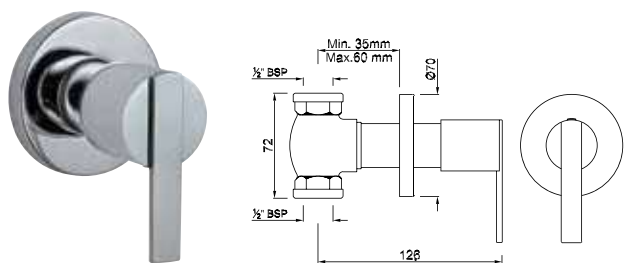

FON-CHR-40083

Проходной вентиль с регулируемым фланцем 15 mm