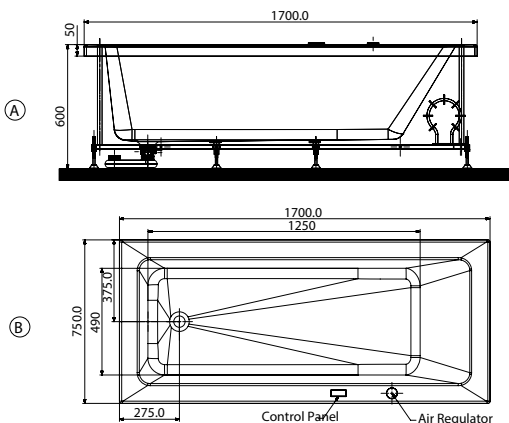

FONTE

1700 X 750 X 420

170x75 Fonte