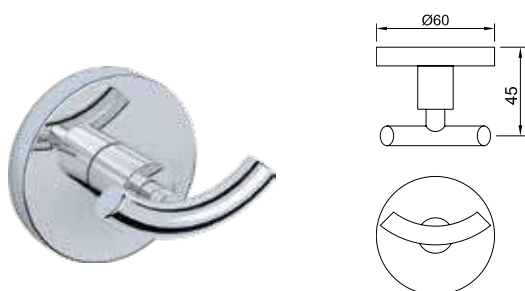

ACN-CHR-1161N

Сдвоенный крючок для банного халата