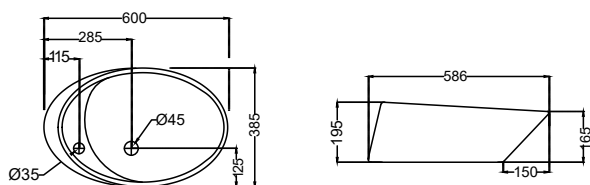

VGS-WHT-81931N

Раковина, монтаж сверху на столешницу,
размер: 600x385x195 mm