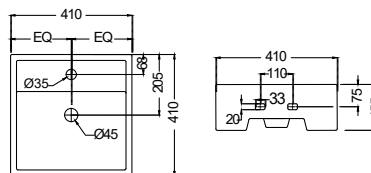

Continental

CNS-WHT-903

Раковина, монтаж сверху на столешницу,
размер: 425x340x175 mm

CNS-WHT-905

Раковина универсального монтажа: монтаж сверху
на столешницу или для подвешенного монтажа,
размер: 410x410x155 mm