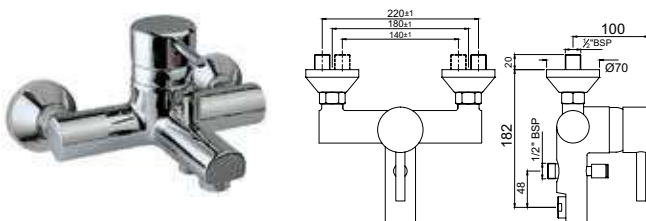

FLR-CHR-5123

Смеситель однорычажный смеситель для ванны, металлический рычаг, для подключения душевого шланга, регулировка расхода воды, ускоренное наполнение ванны, автоматический переключатель: ванна/душ, встроенный обратный клапан в душевом отводе, защита от обратного потока, аэратор, скрытые S - образные эксцентрики, отражатели из металла, настенный монтаж