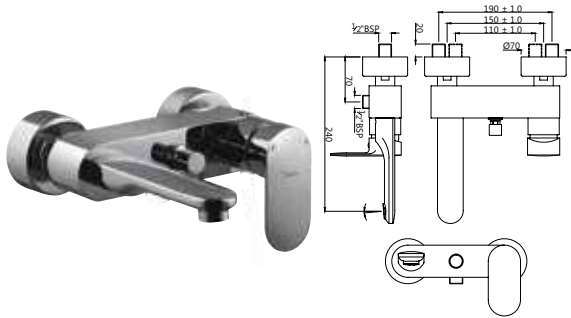

Opal Prime

OPP-CHR-15119PM

Смеситель однорычажный смеситель для ванны, металлический рычаг, для подключения душевого шланга, регулировка расхода воды, автоматический переключатель: ванна/душ, встроенный обратный клапан в душевом отводе, защита от обратного потока, аэратор, скрытые S-образные эксцентрики, отражатели из металла, настенный монтаж