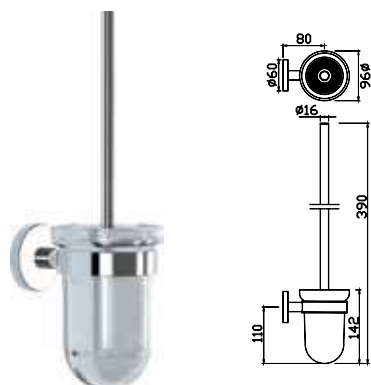

ACN-CHR-1143N

Набор туалетного ершика, хромированная латунь, стекло, настенный монтаж