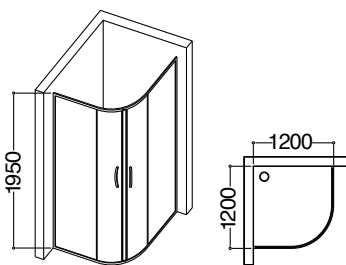

Цвет: Хром

Стекло: 8mm

Высота	Ширина	Артикул
1950	900 x 900	JSE-CHR-DEL9090X
1950	1000 x 1000	JSE-CHR-DEL1010X
1950	1200 x 1200	JSE-CHR-DEL1212X

Delta 180

Рамная душевая кабина на 1/2 круга со сдвижными дверями и поддоном