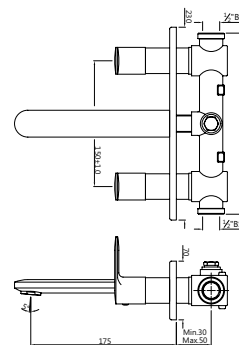

OPP-CHR-15433PM

Встроенный горизонтальный вентиль для раковины, подача горячей и холодной воды, с изливом для раковины