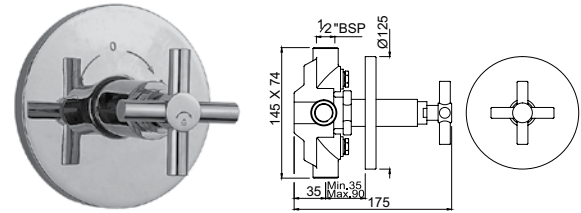

SOL-CHR-6421

запорный вентиль встроенный с изливом и подключением душевого шланга