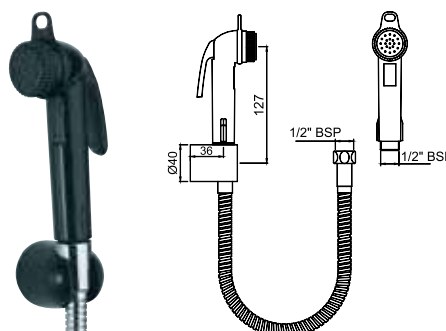

ALE-BLC-593

Набор гигиенического душа, в комплекте гибкий усиленный металлический хромированный шланг, ручная лейка с микровыключателем, держатель лейки настенный