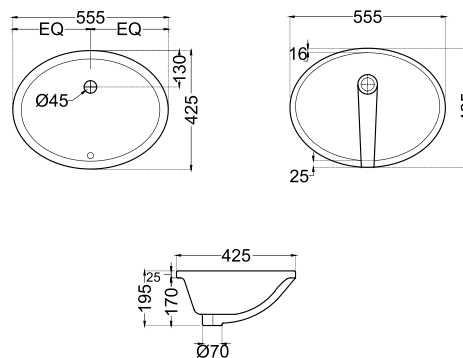

FLS-WHT-5701

Раковина встраиваемая под столешницу, размер: 555x425x195 mm