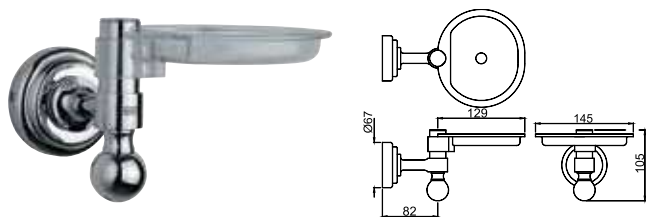

AQN-CHR-7733

Мыльница, настенный монтаж, хром, стекло