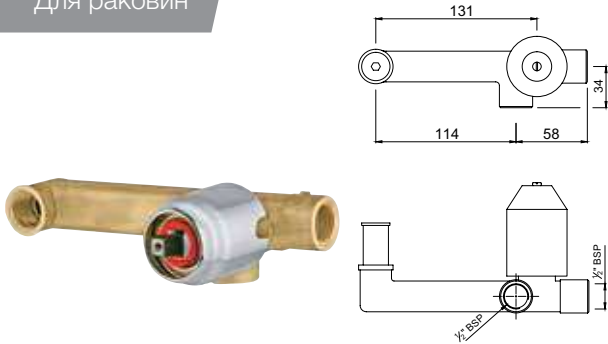

Встроенные части

ALD-CHR-233

Встроенные части для однорычажного смесителя для раковины

ALD-CHR-233PSO

Встроенные части для однорычажного смесителя для раковины, для внешней части с расположением рычага справа, с защитным колпаком

Для раковин