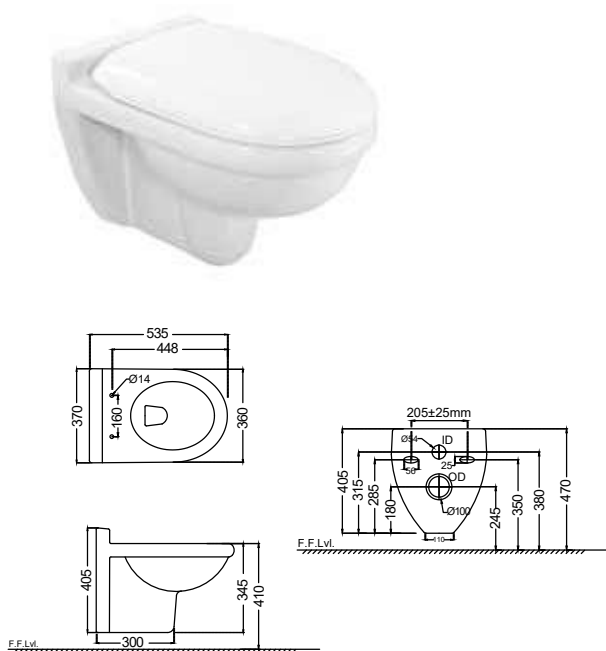

CNS-WHT-959NS

Унитаз подвесной, сиденье и крышка с плавным
опусканием, полипропилен, петли, монтажный набор,
размер: 370x535x405 mm