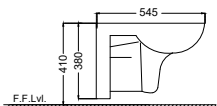

Florentine

FLS-WHT-5953SM

Унитаз подвсной безободковый, сиденье и крышка slim с плавным опусканием полипропилен, петли, монтажный набор, размер: 360x545x380 mm

FLS-WHT-5953UF

Унитаз подвсной безободковый, сиденье и крышка slim с плавным опусканием тип дюропласт, петли, монтажный набор, размер: 360x545x380 mm