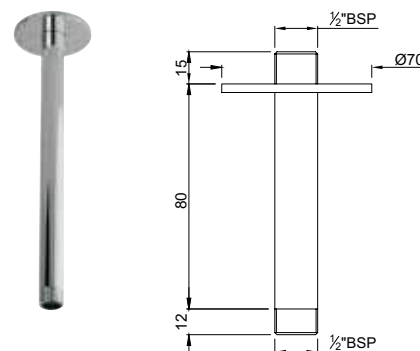

SHA-CHR-475L75

Литой металлический хромированный потолочный кронштейн верхнего душа, Ø20mm, длина 75mm

Кронштейн потолочного душа