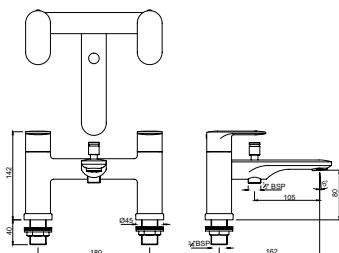

OPP-CHR-15275PMSHK

Универсальный смеситель для ванной, привинчивающийся, 3/4" аэратор, автоматический переключатель ванна/душ, отвод для душа 1/2"