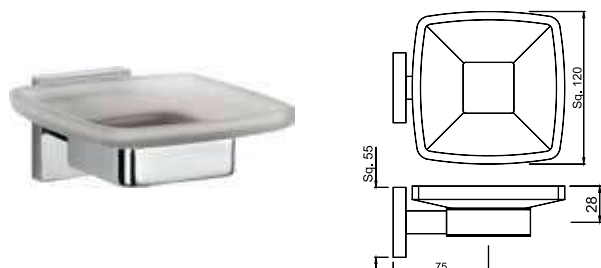

Аксессуары для ванной

AKP-CHR-35731P

Держатель для мыла