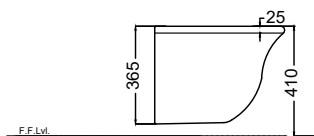

ONS-WHT-10901

Раковина, монтаж сверху на столешницу, размер: 425x425x145 mm

ONS-WHT-10801

Раковина подвесная, размер: 490x450x375 mm

ONS-WHT-10953BI

Унитаз подвесной, безободковый, сиденье и крышка slim с плавным опусканием, тип дюропласт, механизм опускания, монтажный набор, размер: 370x490x365 mm

BI

ONS-WHT-10853S

Унитаз моноблочный, безободковый, крышка и сиденье slim с плавным опусканием, механизм опускания, монтажный набор, механизм смывания в бачке, размер: 380x725x690 mm, вертикальный выход диам. - 300 mm