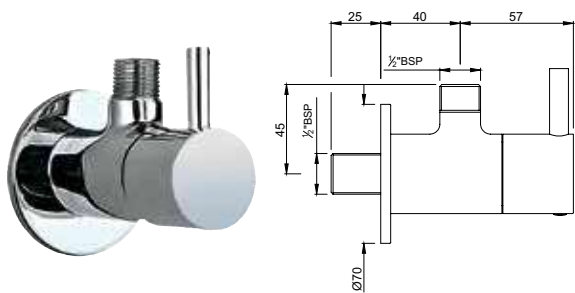

FLR-CHR-5053N

Угловой вентиль с фланцем