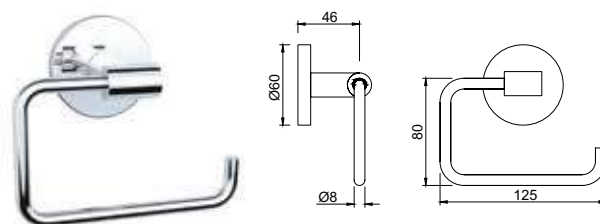

ACN-CHR-1151N

Держатель туалетной бумаги