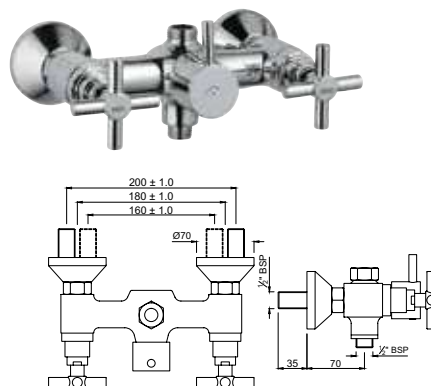

SOL-CHR-6215

смеситель для душа с подключением душевого кронштейна SHA-1213 и шланга ручной лейки, настенный монтаж