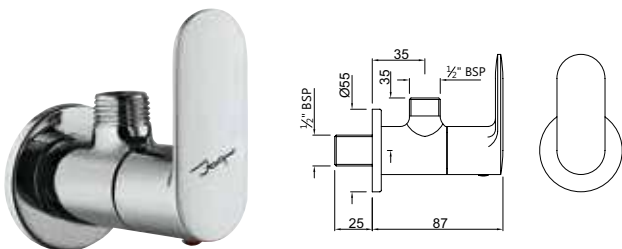

OPP-CHR-15053PM

Угловой вентиль с фланцем