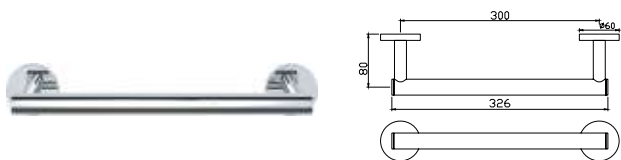

Вешалка для полотенца, длина 300 mm

Continental

ACN-CHR-1111BNM

Вешалка для полотенца, длина 450 mm

ACN-CHR-1111SM

Вешалка для полотенца, нержавеющая сталь, длина 600mm

ACN-CHR-1115S

Вешалка для полотенца сдвоенная, нержавеющая сталь