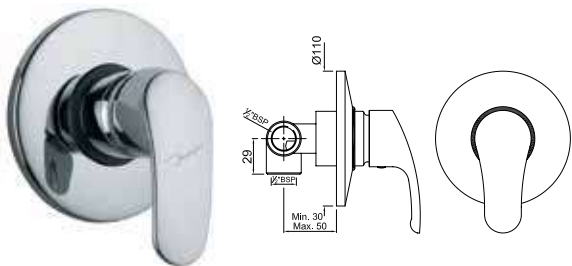

ЕКО-CHR-33229

Смеситель однорычажный для ванной скрытого монтажа. Рекомендуется для установки с изливом для ванной