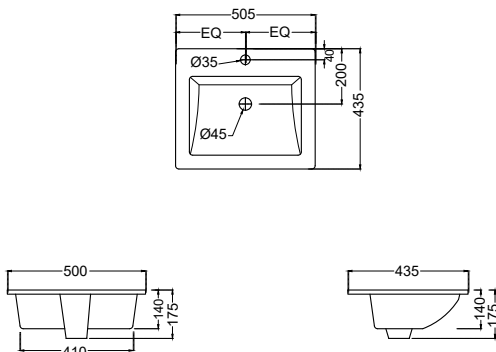

KUS-WHT-35601

Раковина, встраиваемая в столешницу, размер: 505x435x175 mm