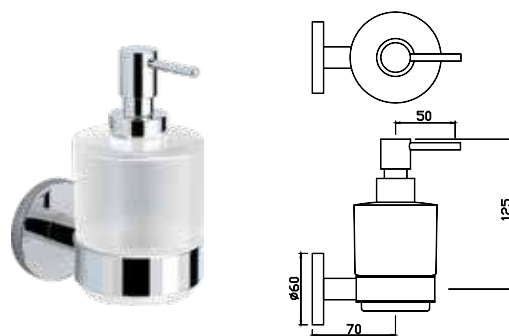

ACN-CHR-1135N

Дозатор для жидкого мыла, материал емкости стекло, держатель хромированная латунь, настенный монтаж