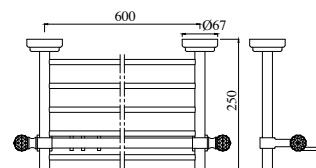

ACT-GLD-8881

Полка для полотенца длина 600 мм