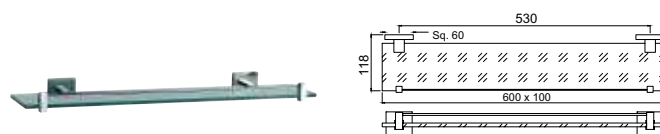

AKP-CHR-35771P

Полочка стеклянная для ванной комнаты длина 600 мм