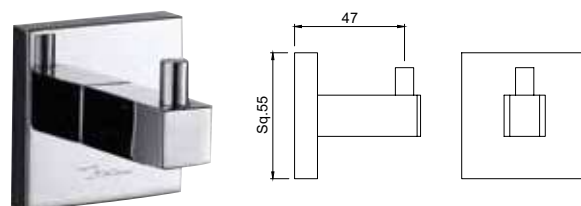

AKP-CHR-35781PS

Полка для полотенца длина 600mm с нижней вешалкой для полотенца, нержавеющая сталь

AKP-CHR-35781PFS

Полка для полотенца длина 600mm без нижней вешалки для полотенца, нержавеющая сталь

Аксессуары для ванной