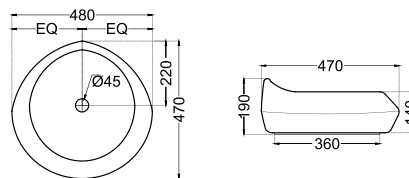

JDS-WHT-25903

Раковина, монтаж сверху на столешницу,
размер: 480x470x190 mm