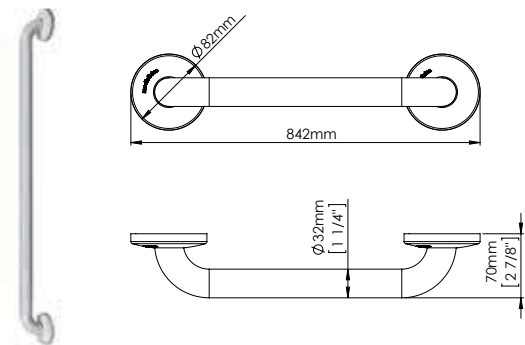

WAC-SAP-BR0600CS

Поручень длина 692mm, металл, цвет сатин

Поручни для маломобильных групп населения

WAC-SAP-BR0750CS

Поручень длина 842mm, металл, цвет сатин

WAC-SAP-BAI090CS

поручень, металл, цвет сатин, левый, угол 90°