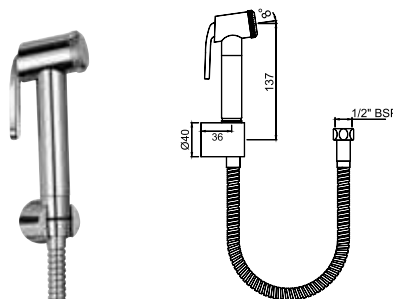

ALD-CHR-573

Набор гигиенического душа, в комплекте гибкий хромированный шланг, ручная лейка с микровыключателем, держатель лейки настенный