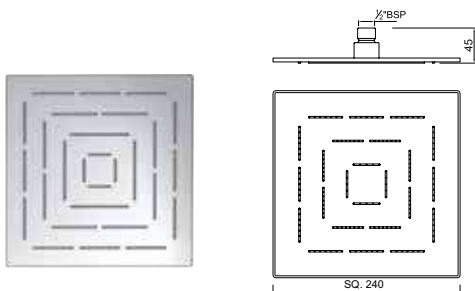

Верхний душ Maze 1 режим, диаметр 150x150mm, нержавеющая сталь, хром

OHS-CHR-1619

Верхний душ Maze 1 режим, диаметр 200x200mm, нержавеющая сталь, хром

OHS-CHR-1629

Верхний душ Maze 1 режим, диаметр 240x240mm, нержавеющая сталь, хром