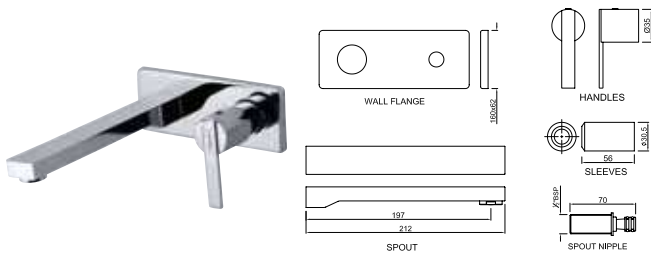

FON-CHR-40441K

Exposed Parts of In-wall Single Built-in Stop Valve with Basin Spout (Suitable for item ALD-441)