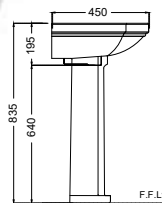

QNS-WHT-7301

Пьедестал для раковины QNS-WHT-7801