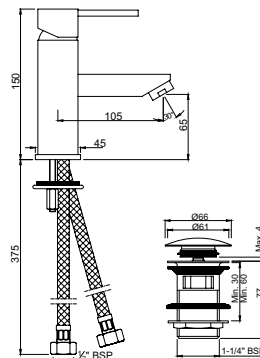

Смесители для раковины

DRC-CHR-37011BCLW

Смеситель однорычажный для раковины металлический рычаг, усиленные гибкие шланги подключения длиной 375mm, со сливным набором для раковины с управлением сливом ALD-729 тип Push Open (клик-клак) с перфорацией, соединение слива 1/4", для раковин с переливом