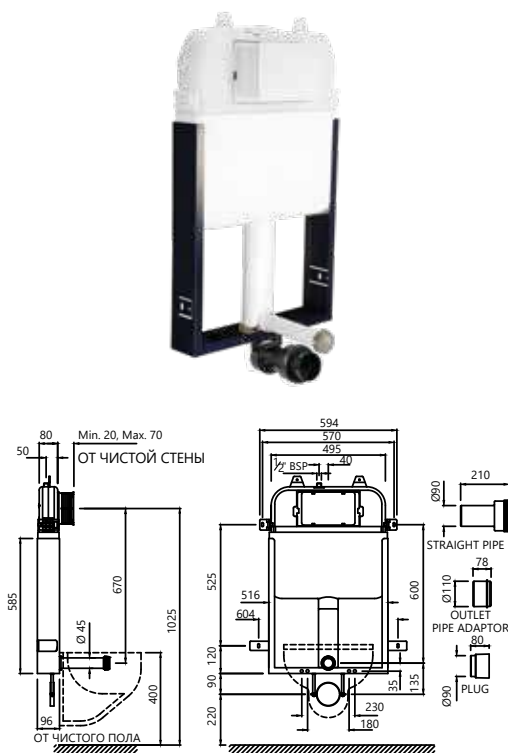

JCS-WHT-2400WP

монтажный комплект инсталляции скрытого монтажа, крепление на стену, самонесущая стальная рама с порошковым напылением, с горизонтальным выходным патрубком, монтажный набор, без накладной панели смыва