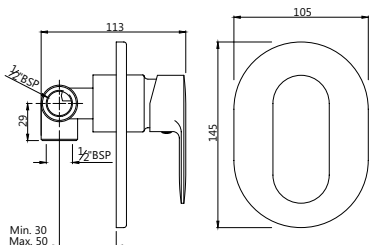

OPP-CHR-15229PM

Смеситель однорычажный для ванной скрытого монтажа. Рекомендуется для установки с изливом для ванной