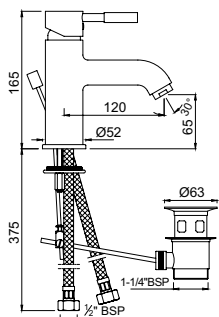

SOL-CHR-6051B

Смеситель однорычажный, металлический рычаг, для раковины со сливным гарнитуром, усиленные гибкие шланги подключения длиной 375mm