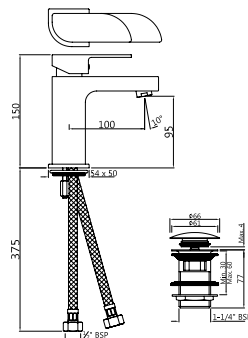

ALI-CHR-85011BCLW

Смеситель однорычажный для раковины металлический рычаг, усиленные гибкие шланги подключения длиной 375mm, со сливным набором для раковины с управлением сливом ALD-729 тип Push Open (клик-кляк) с перфорацией, соединение слива 1/4", для раковин с переливом