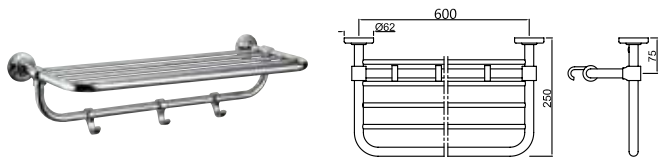

AHS-CHR-1565

Сушилка для одежды выдвигающаяся, нержавеющая сталь

AHS-CHR-1581

Полка для полотенца с нижней вешалкой для полотенца, нержавеющая сталь

AHS-CHR-1581H

Полка для полотенца с нижней вешалкой для полотенца и крючками, нержавеющая сталь