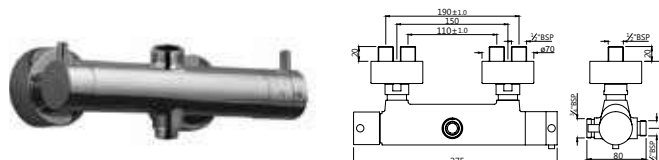

FLR-CHR-5653

Многофункциональный термостат для душа с переключателем положений, подготовкой для подключения душевого кронштейна верхнего душа и шланга ручной лейки, настенный монтаж