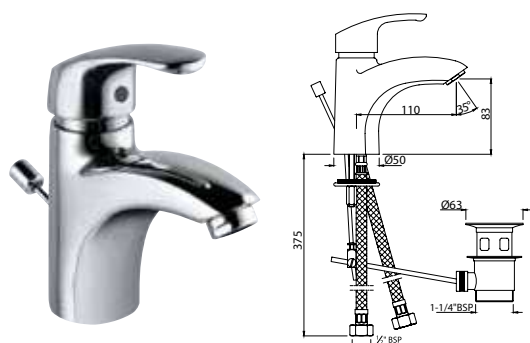

ЕКО-CHR-33052В

Смеситель однорычажный, металлический рычаг, для раковины со сливным гарнитуром, усиленные гибкие шланги подключения длиной 375mm