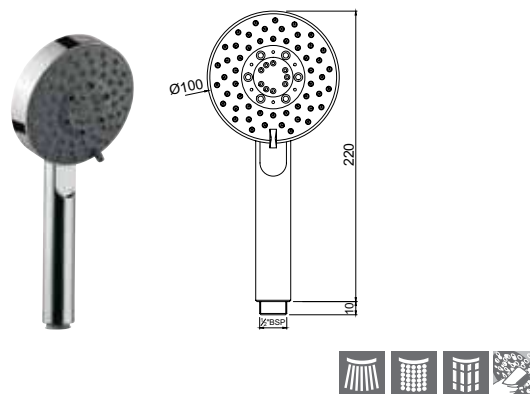

HSH-CHR-1939

Ручной душ, диаметр 100мм, 3 режима Normal, Soft и Massage Spray