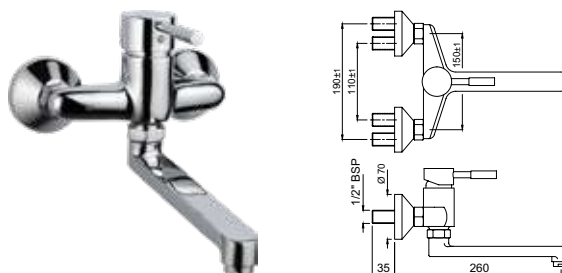

SOL-CHR-6163

Смеситель однорычажный для кухонной мойки
с поворотным изливом , настенный монтаж

Смесители для кухни