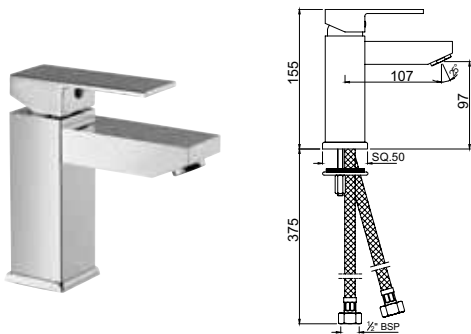

Смесители для раковины

KUB-CHR-35023FBCLW

Смеситель однорычажный для раковины металлический рычаг, усиленные гибкие шланги подключения длиной 375mm, со сливным набором для раковины с управлением сливом ALD-729 тип Push Open (клик-кляк) с перфорацией, соединение слива 1/4", для раковин с переливом