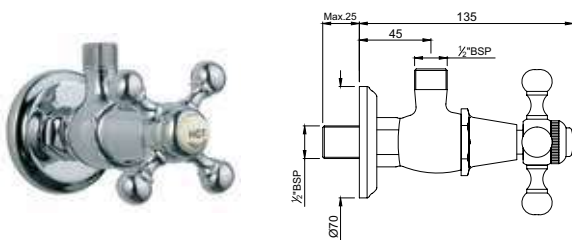

QQT-CHR-7089

Проходной вентиль с регулируемым фланцем 20 mm

QQT-CHR-7613B

Моноблочный смеситель для биде со сливным гарнитуром и усиленными шлангами длиной 375mm

Смесители для биде

QQT-CHR-7053

Угловой вентиль с фланцем