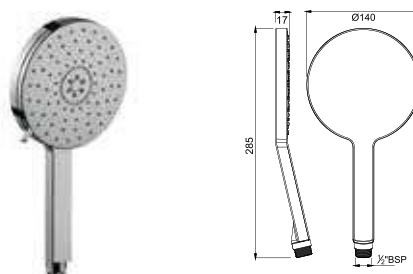

HSH-CHR-1729

Ручной душ, 2 режима, диаметр лейки 140mm, с функцией аэрирования