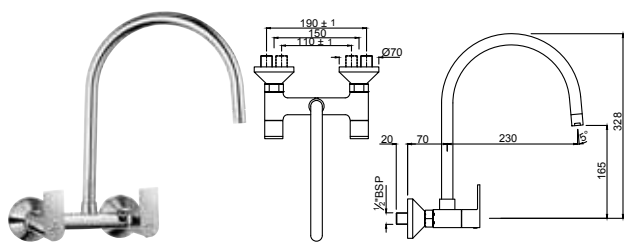

LYR-CHR-38309

Смеситель однорычажный для кухонной мойки с поворотным изливом, настенный монтаж

Смесители для кухни