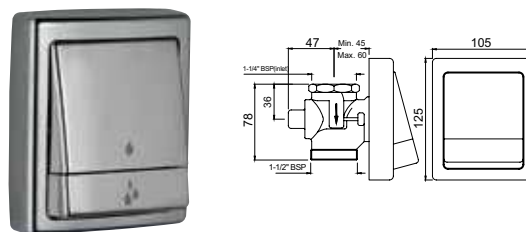

FLV-CHR-1085DFP

Metropole двойной смывной вентиль, 32 mm , прямоугольная кнопка смыва