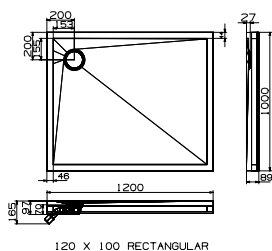

Прямоугольные

JSE-WHT-STRCT121

Душевой поддон 1200MM X 1000м

120 X 100 RECTANGULAR