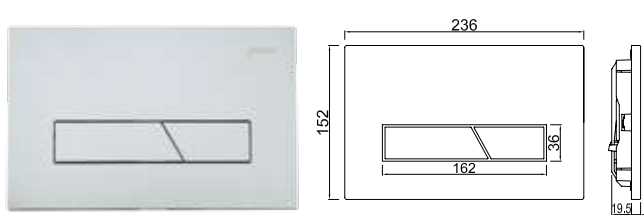

JCP-CHR-292415

Панель смыва Fusion