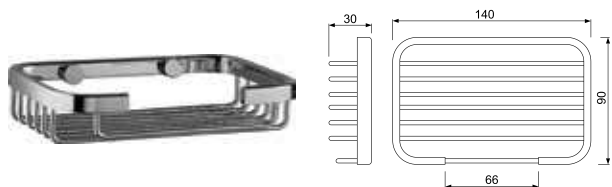

ACN-CHR-1177N

Полочка металлическая для ванной комнаты