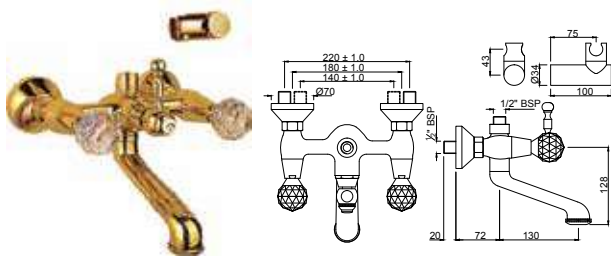

CTL-CHR-8267SHK

Смеситель для ванны/душ, выход 3/4" для подключения шланга, переключение ванна/душ, держатель ручной лейки в комплекте, ручная лейка (9537N и 571). Рукоятки смесителя с вставками из кристаллов, настенный монтаж