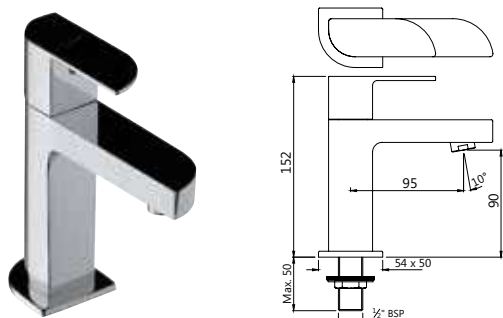

ALI-CHR-85001

Вертикальный вентиль для раковины 1/2", монтаж на одно отверстие, металлический рычаг, аэратор

Вентили для раковины