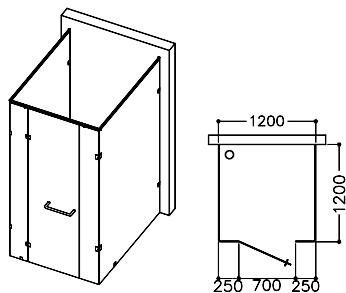

Безрамные, серия - IARA

1840 U/1140 U 4Part

П-образный душевой уголок с 3 панелями и дверью

Цвет: Хром

Стекло: 8mm / 10mm

Стекло: 8mm

Высота	Ширина	Артикул
1950	2001-2400	JSE-CHR-840U4P202419
1950	2401-2800	JSE-CHR-840U4P242819
1950	2801-3200	JSE-CHR-840U4P283219

Стекло: 10mm

Высота	Ширина	Артикул
1950	2001-2400	JSE-CHR-140U4P202419X
1950	2401-2800	JSE-CHR-140U4P242819X
1950	2801-3200	JSE-CHR-140U4P283219X

1850-C/1150-C

П-образный душевой уголок с 4 панелями и дверью

Цвет: Хром

Стекло: 8mm / 10mm

Стекло: 8mm

Высота	Ширина	Артикул
1950	2801-3200	JSE-CHR-185C2832H19X
1950	3201-3600	JSE-CHR-185C3236H19X

Стекло: 10mm

Высота	Ширина	Артикул
1950	2801-3200	JSE-CHR-115C2832H19X
1950	3201-3600	JSE-CHR-115C3236H19X