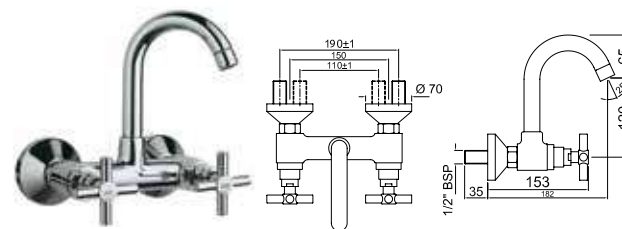

SOL-CHR-6309

смеситель однорычажный для кухонной мойки с поворотным изливом, настенный монтаж

Смесители для кухни

SOL-CHR-6319B

Смеситель однорычажный для кухонной мойки, поворотный излив, усиленные шланги подключения длиной 375mm