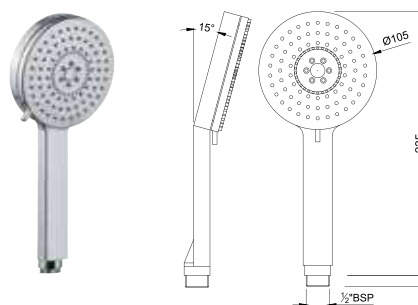

HSH-CHR-1717

Ручной душ, 1 режим, диаметр лейки 105mm, с функцией аэрирования

HSH-CHR-1721

Ручной душ, 2 режима, диаметр лейки 105mm, с функцией аэрирования

HSH-CHR-1727

Ручной душ, 1 режим, диаметр лейки 140mm, с функцией аэрирования