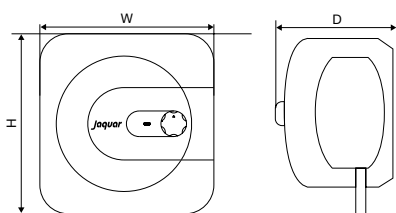

ELENA MANUAL (Вертикальный)

Объем	6/ 10/ 15/ 25
Мощность	2 Kw
Питание	230V / 50Hz
Температура	25°C - 75°C
Рабочее давление	0.8
Подключение (дюймы)	1/2

Артикул	Емкость	Ш	В	Д
ELM-WHT-V006	6 л	288	288	260
ELM-WHT-V010	10 л	328	328	295
ELM-WHT-V015	15 л	385	385	305
ELM-WHT-V025	25 л	448	448	345

Все размеры в мм

Также:
ELM-WHT-3KWW006 (6L)
ELM-WHT-3KWW010 (10L)

Рекомендовано для кухни / раковины / верхнего душа