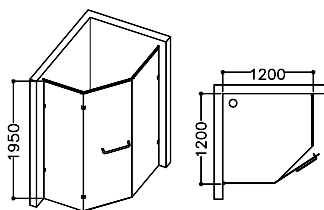

Уголок

1840-P/1140-P

Трапециевидный душевой уголок с 2 панелями и дверью на петлях

Цвет: Хром

Стекло: 8mm / 10mm

Стекло: 8mm

Высота	Ширина	Артикул
1950	1600-2000	JSE-CHR-840P1620H19X
1950	2001-2400	JSE-CHR-840P2024H19X
1950	2401-2800	JSE-CHR-840P2428H19X

Стекло: 10mm

Высота	Ширина	Артикул
1950	1600-2000	JSE-CHR-140P1620H19X
1950	2001-2400	JSE-CHR-140P2024H19X
1950	2401-2800	JSE-CHR-140P2428H19X

1840-U/1140-U

П-образный душевой уголок с 2 панелями и дверью на петлях

Цвет: Хром

Стекло: 8mm / 10mm

Стекло: 8mm

Высота	Ширина	Артикул
1950	1600-2000	JSE-CHR-840U1620H19X
1950	2001-2400	JSE-CHR-840U2024H19X
1950	2401-2800	JSE-CHR-840U2428H19X

Стекло: 10mm

Высота	Ширина	Артикул
1950	1600-2000	JSE-CHR-140U1620H19X
1950	2001-2400	JSE-CHR-140U2024H19X
1950	2401-2800	JSE-CHR-140U2428H19X