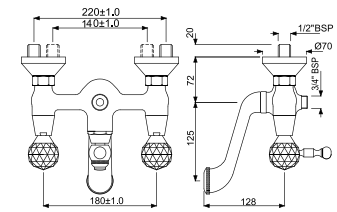

CTL-GLD-8217

смеситель ванна/душ с подготовкой для подключения душевого кронштейна SHA-1211, переключение ванна/душ, Рукоятки смесителя с вставками из кристаллов, настенный монтаж

Смесители для ванной и душа