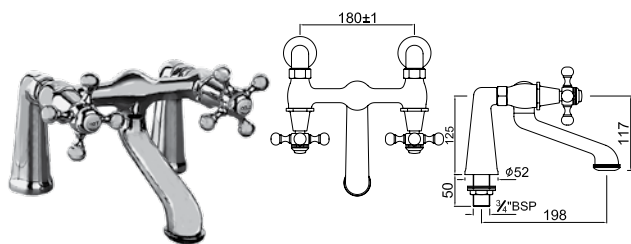

QQT-CHR-7221

Смеситель для ванны, монтаж на борт ванны