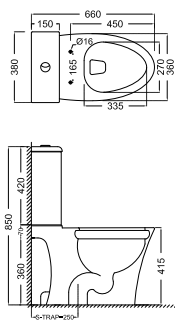

ONS-WHT-10753S

Унитаз напольный, безободковый, сиденье и крышка slim с плавным опусканием, тип дюропласт, механизм опускания, монтажный набор, размер: 380x660x850 mm, вертикальный выход диам. - 250 mm

ONS-WHT-10201

Бачок с механизмом смывания для 10753S