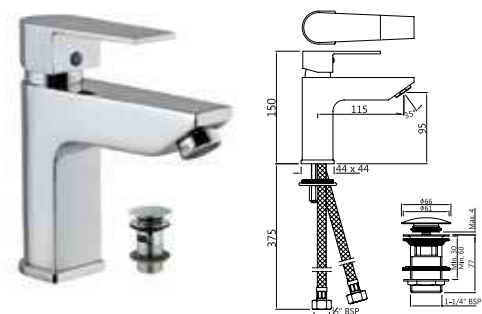

ARI-CHR-39023BCLW

Смеситель однорычажный для раковины удлиненный корпус 95мм, металлический рычаг, усиленные гибкие шланги подключения длиной 375mm, со сливным набором для раковины с управлением сливом ALD-729 тип Push Open (клик-клак) с перфорацией, соединение слива 1/4", для раковин с переливом