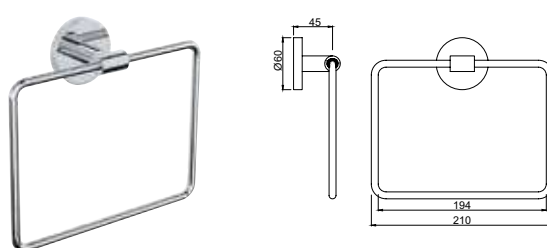

ACN-CHR-1121N

Вешалка для полотенца квадрат