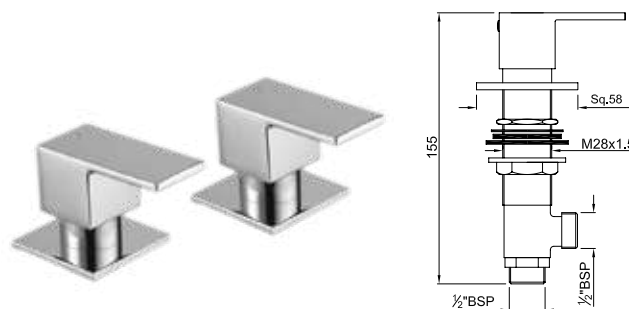

Вентили

KUB-CHR-35083F

Проходной вентиль с регулируемым фланцем 15 mm

KUB-CHR-35089F

Проходной вентиль с регулируемым фланцем 20 mm

KUB-CHR-35809F

Проходные вентили 2шт

Rendezvous