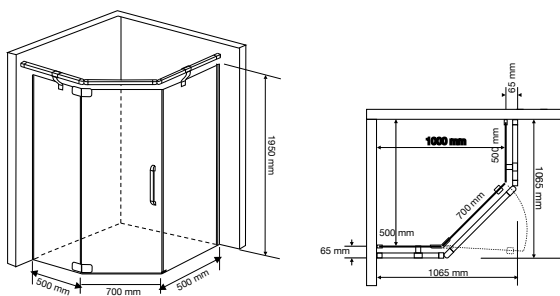

R840W

Угловая кабина с 2 панелями и дверью на лицевой панели

Цвет: Хром

Стекло: 8mm

Размеры (левый):

Высота	Ширина	Артикул
1950	1600-2000	JSE-CHR-R840W1620L
1950	2001-2400	JSE-CHR-R840L2024L
1950	2401-2800	JSE-CHR-R840W2428L

Размеры (правый):

1950	1600-2000	JSE-CHR-R840W1620R
1950	2001-2400	JSE-CHR-R840W2024R
1950	2401-2800	JSE-CHR-R840W2428R

R840P

Трапециевидная кабина с 2 панелями и дверью, закрепленной на лицевой панели

Цвет: Хром

Стекло: 8mm

Размеры (левый):

Высота	Ширина	Артикул
1950	1600-2000	JSE-CHR-R840P1620L
1950	2001-2400	JSE-CHR-R840P2024L
1950	2401-2800	JSE-CHR-R840P2428L

Размеры (правый):

1950	1600-2000	JSE-CHR-R840P1620R
1950	2001-2400	JSE-CHR-R840P2024R
1950	2401-2800	JSE-CHR-R840P2428R