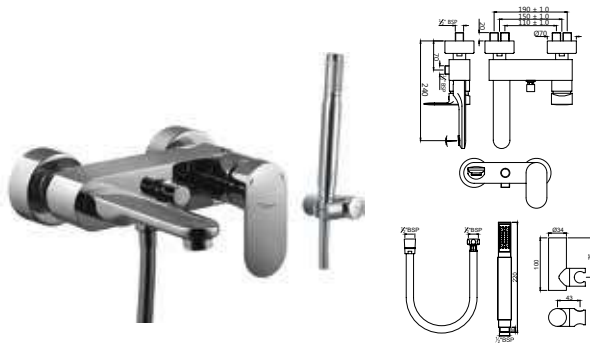

OPP-CHR-15233KPM

Смеситель однорычажный, комплект верхней монтажной части с изливом, для смесителя скрытого монтажа ALD-233

OPP-CHR-15115PM

Смеситель однорычажный для ванны, металлический рычаг, для подключения душевого кронштейна SHA-1211, регулировка расхода воды, автоматический переключатель: ванна/душ, встроенный обратный клапан в душевом отводе, защита от обратного потока, аэратор, скрытые S-образные эксцентрики, отражатели из металла настенный монтаж

Смесители для ванной и душа

Opal Prime

OPP-CHR-15119PM

Смеситель однорычажный смеситель для ванны, металлический рычаг, для подключения душевого шланга, регулировка расхода воды, автоматический переключатель: ванна/душ, встроенный обратный клапан в душевом отводе, защита от обратного потока, аэратор, скрытые S-образные эксцентрики, отражатели из металла, настенный монтаж

OPP-CHR-15119PMSHK

Смеситель однорычажный для ванны, металлический рычаг, в комплекте с душевым гарнитуром арт. 5537N, 571, 555, для подключения душевого шланга, регулировка расхода воды, автоматический переключатель: ванна/душ, встроенный обратный клапан в душевом отводе, защита от обратного потока, аэратор, скрытые S-образные эксцентрики, отражатели из металла, настенный монтаж