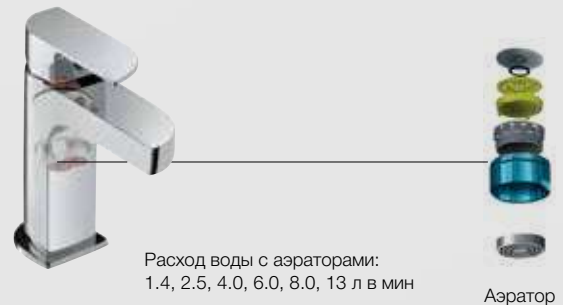

Души Air Shower

В душевой программе Jaquar применена технология встроенных устройств примешивающих воздух в изливаемую воду, при этом струи душа остаются такими же сильными как и без примешивания. Эта революционная технология позволяет экономить до 30% расходуемой при приеме душа воды без изменения ощущений от напора воды. Технология доступна как в верхних душах, так и в ручных лейках Jaquar.

Смесители Pressmatic

Используемая технология в смесителях серии Pressmatic позволяет дозировать количество изливаемой воды (750мл) после каждого нажатия кнопки. Механизм не только предотвращает излишний расход воды, но и имеет антивандальную стойкость. Рекомендовано для общественного применения (вокзалы, аэропорты, клубы, больницы итд.).

Сенсорные смесители

Срабатывание смесителя происходит только в момент приближения рук к смесителю, без контакта с корпусом смесителя. Значительно экономит воду в общественных местах и имеет высокую гигиеничность при пользовании. Рекомендовано для общественного применения (вокзалы, аэропорты, клубы, больницы итд.).

Двойной смыв

Системы двойного смыва Jaquar позволяют использовать малый (3л) и большой (6л) смыв или установить уменьшенный регулируемый расход до 2 и 4л. Клапан Jaquar Beta может уменьшить расход воды до 50-60% ежедневно.

Расход воды с аэраторами:
1.4, 2.5, 4.0, 6.0, 8.0, 13 л в мин

Аэратор

Смесители Pressmatic
расход – 1,5 литра

Использование сенсорных смесителей

Сравнение расхода воды

	Расход воды (секунды)			Расход воды (A+B+C)	Экономия
	A	B	C		
Однорычажный смеситель	5	12	7	4.31 L	Базовое значение*
Сенсорный смеситель	5	Нет расхода	7	1.8 L	59%
Смеситель Pressmatic	8	Нет расхода	8	3.01 L	31%

*За базовое значение взят расход воды смесителем Florentine при давлении воды 1 БАР