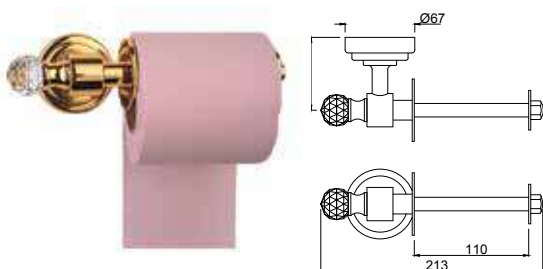

Полочка стеклянная длиной 550 мм

ACT-GLD-8811

Вешалка для полотенца длина 600 mm

ACT-GLD-8833

Мыльница, настенный монтаж, цвет золото, стекло

ACT-GLD-8851

держатель туалетной бумаги, настенный монтаж, цвет золото