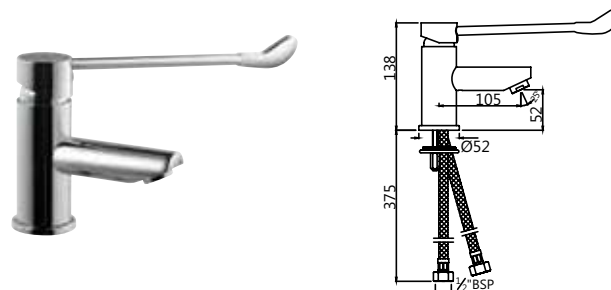

смесители специального назначения / для медицинских учреждений

FLR-CHR-5033B

смеситель с удлиненным рычагом, металлический рычаг, без сливного гарнитура, усиленные гибкие шланги подключения длиной 375mm