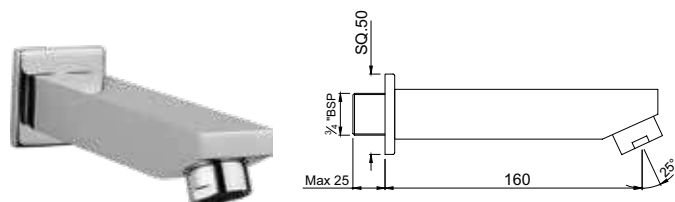

SPJ-CHR-35429

Kubix Bath излив для ванны металлический, регулируемый аэратор

Kubix-F

SPJ-CHR-35439

Kubix Bath излив для ванны металлический с фланцем 3/4", регулируемый аэратор

Встроенные части

Встроенные части