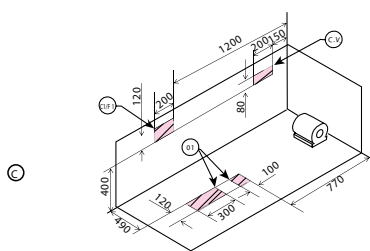

D'ARC

1800X1100X470

Размеры: 1800 x 1100 x 470 mm

JWP-WHT-DARC180CX

(Комби система)

- тонкие форсунки
- количество форсунок для воды 8+4
- количество форсунок для воздуха -12
- мощность насоса для воды 1.4 л.с.
- мощность насоса для воздуха 0.9 л.с.
- перелив с фильтром • светотерапия
- дезинфекция • датчик уровня воды
- рама • подголовник

JWP-WHT-DARC180WX

(Водная система)

- тонкие форсунки
- количество форсунок для воды 8+4
- светотерапия • дезинфекция
- датчик уровня воды • рама
- подголовник • мощность насоса для воды 1.4 л.с.
- перелив с фильтром

JWA-WHT-FP180X

(Фартук)

JWA-WHT-SP110X

(Боковина)

Аксессуары

(только для комбо системы):

Черный хром

Античная бронза | Античная медь

Золотая пыль | Золото