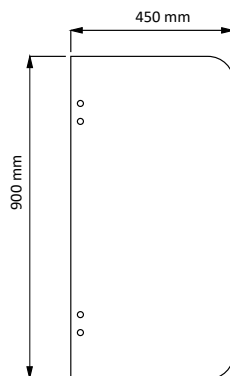

Экраны для уринов

1810-UC/1110-UC

Экран для уринала

Цвет: Хром

Стекло: 8mm / 10mm

Стекло: 8mm

Высота	Ширина
900	450

Артикул

JSE-CHR-810UC450X

Стекло: 10mm

Высота	Ширина
900	450

Артикул

JSE-CHR-110UC450X

1810-US/1110-US

Экран для уринала, непрозрачное стекло

Цвет: Хром

Стекло: 8mm / 10mm

Стекло: 8mm

Высота	Ширина
900	450

Артикул

JSE-CHR-810US450X

Стекло: 10mm

Высота	Ширина
900	450

Артикул

JSE-CHR-110US450X