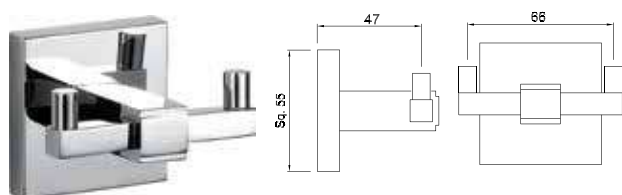

AKP-CHR-35761P

Сдвоенный крючок для банного халата