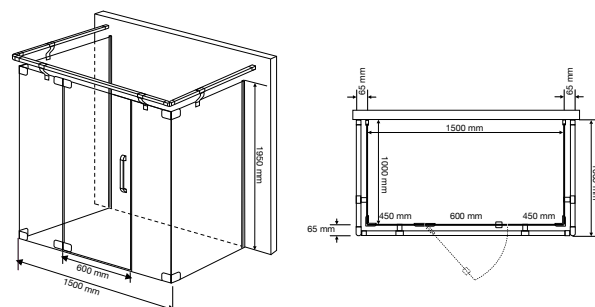

R840F

Уголок с одной фиксированной панелью и дверью

Цвет: Хром

Стекло: 8mm

Размеры (левый):

Высота	Ширина	Артикул
1950	800 X 800	JSE-CHR-R840F8080L
1950	900 X 900	JSE-CHR-R840F9090L

Размеры (правый):

1950	800 X 800	JSE-CHR-R840F8080R
1950	900 X 900	JSE-CHR-R840F9090R

R850C

Уголок отдельностоящий с 2 фиксированными панелями с обеих сторон и фронтальной дверью

Цвет: Хром

Стекло: 8mm

Размеры (левый):

Высота	Ширина	Артикул
1950	2801-3200	JSE-CHR-R185C2832L
1950	3201-3600	JSE-CHR-R185C3236L

Размеры (правый):

1950	2801-3200	JSE-CHR-R185C2832R
1950	3201-3600	JSE-CHR-R185C3236R