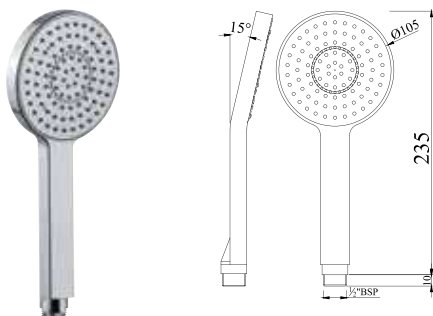

HSH-CHR-1717

Ручной душ, 1 режим, диаметр лейки 105mm, с функцией аэрирования