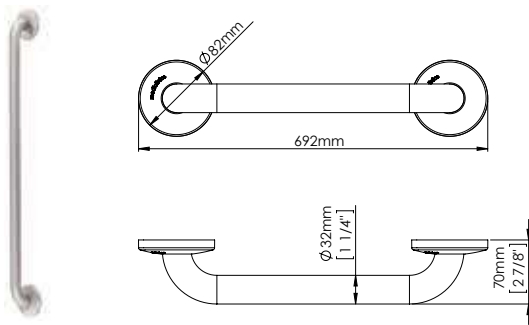

WAC-SAP-BR0600CS

Поручень длина 692mm, металл, цвет сатин

Поручни для маломобильных групп населения

WAC-SAP-BR0750CS

Поручень длина 842mm, металл, цвет сатин

WAC-SAP-BAI090CS

поручень, металл, цвет сатин, левый, угол 90°