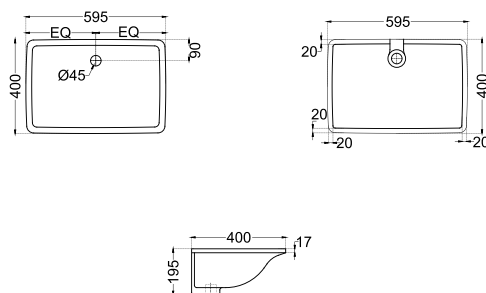

ARS-WHT-39151

Биде подвесное, размер: 360x570x345 mm

Fonte

FNS-WHT-40931

Раковина, монтаж сверху на столешницу, размер: 500x420x200 mm

FNS-WHT-40701

раковина, встраиваемая под столешницу, монтажный набор, размер: 595x400x195mm, Форма: прямоугольник