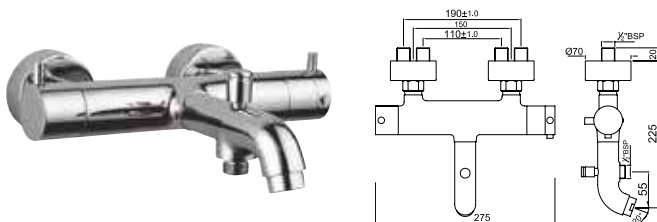

FLR-CHR-5657

Florentine термостат для ванны/душа, регулировка расхода, переключатель ванна/душ, аэратор, отвод для душа снизу 1/2", скрытые S-образные эксцентрики, металлическая розетка, настенный монтаж