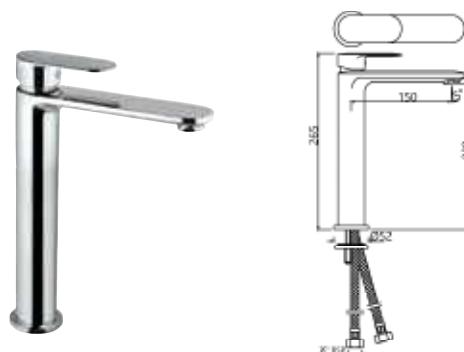

OPP-CHR-15005BPM

Смеситель однорычажный металлический рычаг, удлиненный (удлинение 150mm), для свободностоящих раковин, без сливного гарнитура, усиленные гибкие шланги подключения длиной 600mm