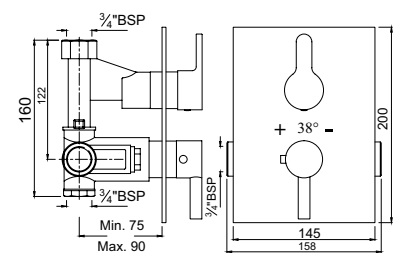

FUS-CHR-29651

Fusion термостат для душа в комплекте со встраиваемым механизмом/частями для наружного/скрытого монтажа, со встроенной защитой от обратного потока, хромированная поверхность, стопор безопасности при 38°, эргономичная кнопка