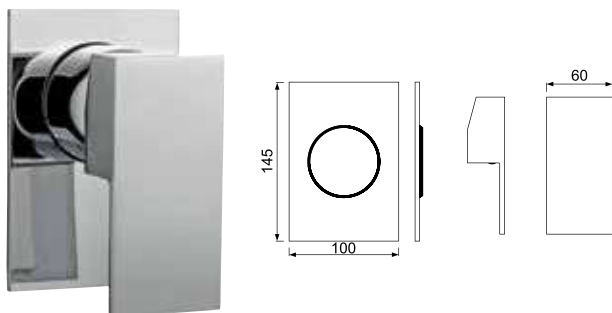

KUB-CHR-35279FK

Наружные части смесителя для душа (смеситель скрытого монтажа ALD-279)

KUB-CHR-35289

Переключатель режимов на 3 положения с 3 выходами (рекомендуется использовать комбинированно с ALD-279 + KUB-35279FK)