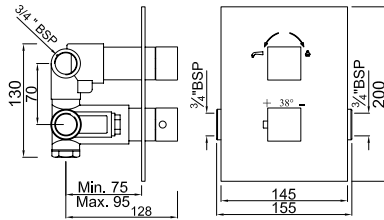

Термостаты

KUB-CHR-35671F

Kubix центральный термостат, в комплекте встраиваемым механизмом/частями для наружного/скрытого монтажа, повышенной пропускной способности, со встроенной защитой от обратного потока, хромированная поверхность, стопор безопасности при 38°, эргономичная кнопка