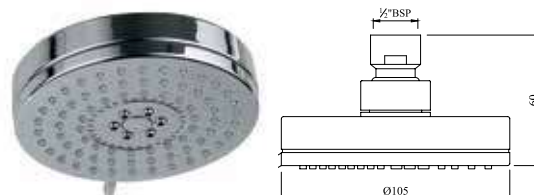

OHS-CHR-1719

Верхний душ, диаметр лейки 105mm, 2 типа струй: Normal и Massage Spray с аэрированием