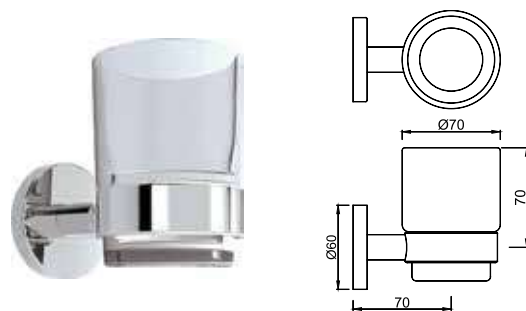

ACN-CHR-1141N

Стакан для зубных щеток с держателем