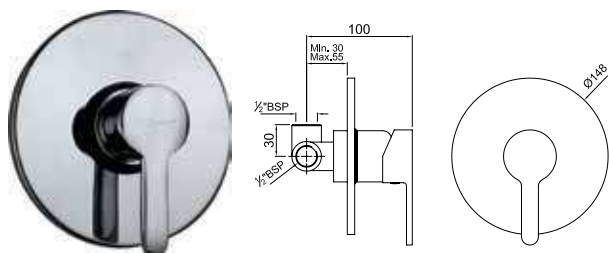

FUS-CHR-29139

Смеситель скрытого монтажа для душа, картридж 40мм