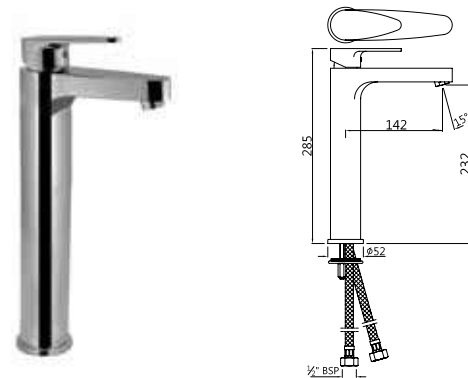

VGP-CHR-81005NB

Смеситель однорычажный металлический рычаг, удлиненный (удлинение 180mm), для свободностоящих раковин, без сливного гарнитура, усиленные гибкие шланги подключения длиной 600mm