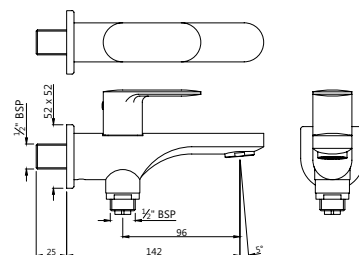

OPP-CHR-15041PM

Кран настенный с подключением душевого шланга