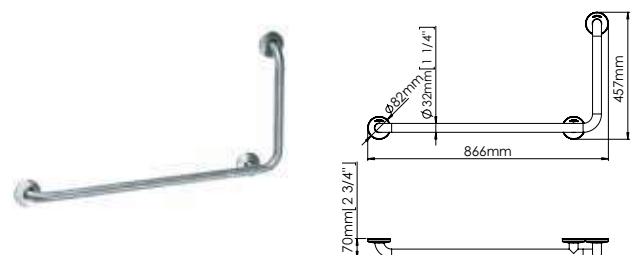

WAC-SAP-BAD090CS

Поручень, металл, цвет сатин, правый, угол 90°