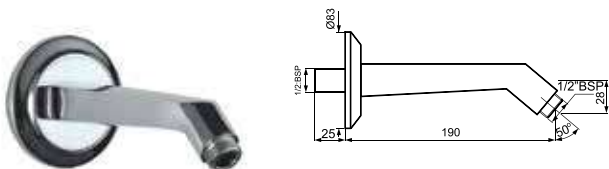

SHA-CHR-483

Литой металлический кронштейн верхнего душа, длина 190mm