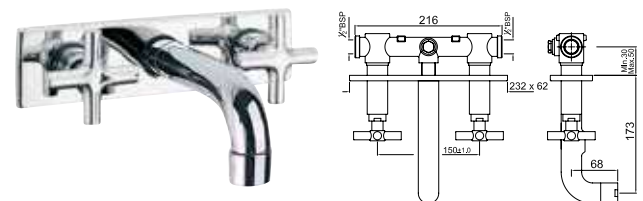

SOL-CHR-6435

Запорный вентиль встроенный с изливом