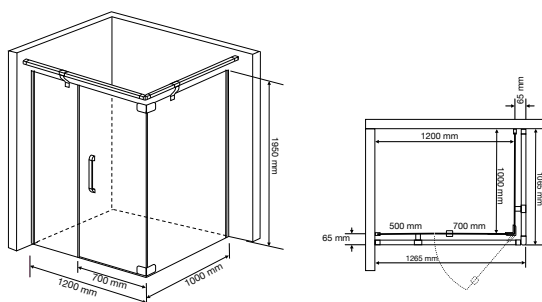

Коллекция Ritz

Душевая кабина Ritz 8mm

R840G

Угловая кабина с 2 закрепленными панелями и 1 дверью

Цвет: Хром

Стекло: 8mm

Размеры (левый):

Высота	Ширина	Артикул
1950	1600-2000	JSE-CHR-R840G1620L
1950	2001-2400	JSE-CHR-R840G2024L
1950	2401-2800	JSE-CHR-R840G2428L

Размеры (правый):

1950	1600-2000	JSE-CHR-R840G1620R
1950	2001-2400	JSE-CHR-R840G2024R
1950	2401-2800	JSE-CHR-R840G2428R

R840L

Угловая кабина с 2 закрепленными панелями и 1 дверью

Цвет: Хром

Стекло: 8mm

Размеры (левый):

Высота	Ширина	Артикул
1950	1600-2000	JSE-CHR-R840L1620L
1950	2001-2400	JSE-CHR-R840L2024L
1950	2401-2800	JSE-CHR-R840L2428L

Размеры (правый):

1950	1600-2000	JSE-CHR-R840L1620R
1950	2001-2400	JSE-CHR-R840L2024R
1950	2401-2800	JSE-CHR-R840L2428R