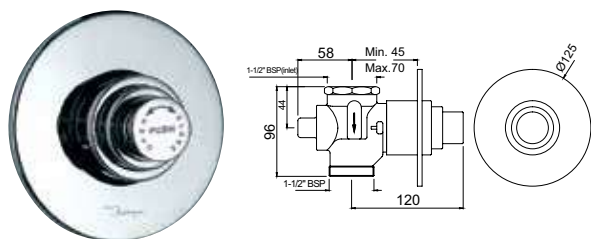

FLV-CHR-1089

Metropole двойной смывной вентиль для унитаза, 40mm скрытый монтаж, круглая металлическая накладная пластина, кнопка смыва, регулировка расхода воды