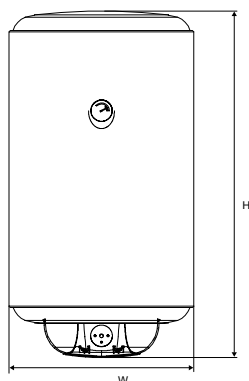

VERSA MANUAL (Вертикальный)

Объем	40 / 60 / 80 / 100
Мощность	40 / 60 L - 2 kW 80 / 100 L - 3 kW
Питание	230V~ / 50Hz
Температура	35°C to 75°C
Рабочее давление	0.8
Подключение (дюймы)	1/2

Артикул	Емкость	Ш	В
VRM-WHT-V040	40 л	400	675
VRM-WHT-V060	60 л	400	900
VRM-WHT-V080	80 л	470	925
VRM-WHT-V100	100 л	470	1095

Все размеры в мм

Рекомендовано для верхних душей / душевых панелей / ванн