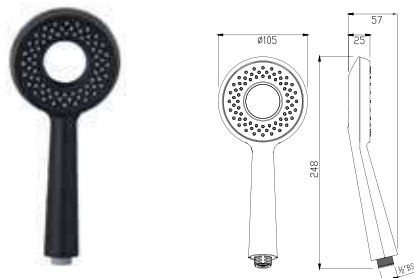

HSH-BLM-1715

Ручной душ, 1 режим, диаметр лейки 105mm, с функцией аэрирования, цвет черный мат