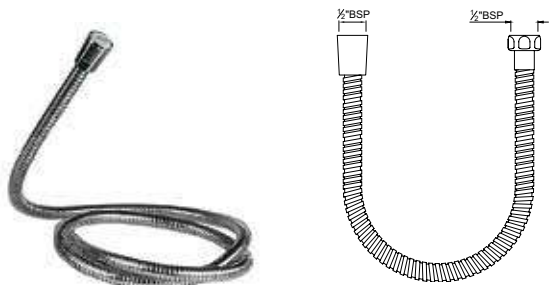

Аксессуары для душа

SHA-CHR-549D8

Хромированный металлический душевой шланг, длина 1500мм, диаметр 8мм, 1/2"x 1/2"

Душевые шланги