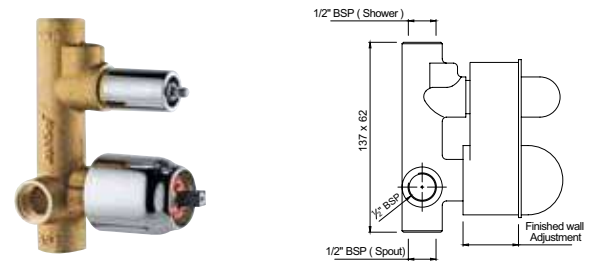

ALD-CHR-065

Встроенные части смесителя скрытого монтажа с переключателем положений, картридж керамический 40mm, защитная пластиковая накладка

Для для ванной и душа

ALD-CHR-055

Встроенные части смесителя скрытого монтажа с переключателем положений, картридж керамический 35mm, защитная пластиковая накладка