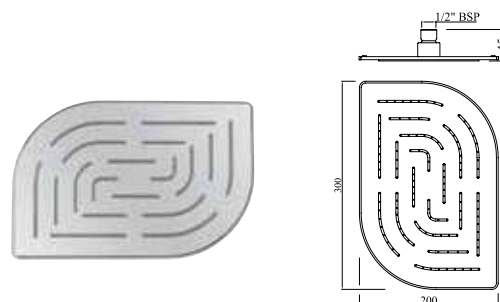

OHS-CHR-1639

Верхний душ Maze 1 режим, диаметр 300x300mm, нержавеющая сталь, хром

OHS-CHR-1637

верхний душ Maze 1 режим, диаметр 190x295mm, нержавеющая сталь, хром

OHS-CHR-85859M

Верхний душ Alive Maze, 1 режим, диаметр 200x300mm, нержавеющая сталь, хром