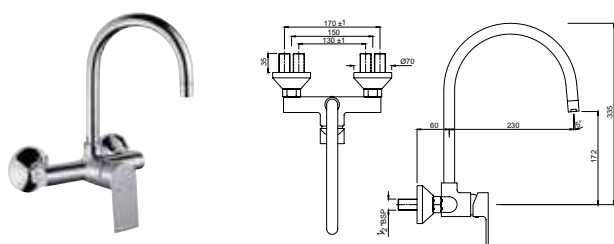

Смеситель однорычажный для кухонной мойки с поворотным изливом, настенный монтаж

Смесители для кухни

LYR-CHR-38173B

Смеситель однорычажный для кухонной мойки, поворотный излив, усиленные шланги подключения длиной 375mm