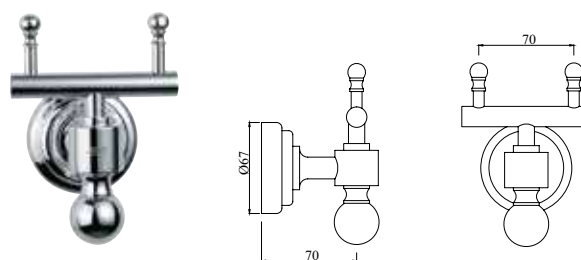

AQN-CHR-7761

Сдвоенный крючок для банного халата