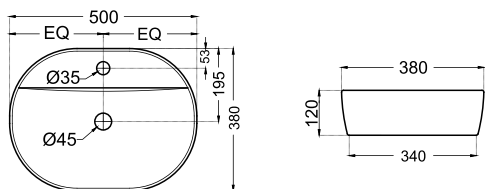

JDS-WHT-25937

Раковина, монтаж сверху на столешницу,
размер: 500x380x120 mm