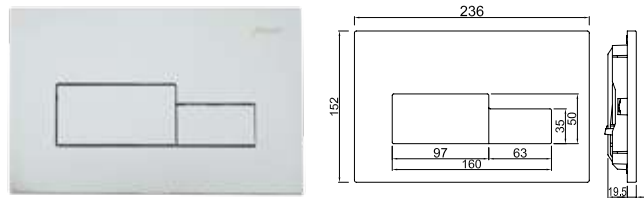

JCP-CHR-392415

Панель смыва Aria