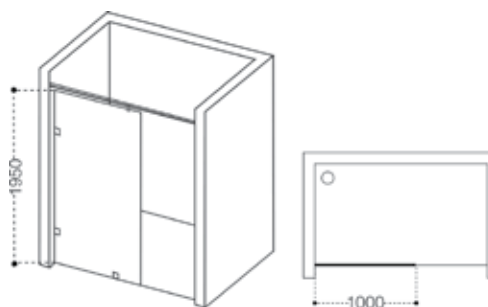

Стекло: 10mm

Высота	Ширина	Артикул
1950	600-800	JSE-CHR-110F0680H19X
1950	801-1200	JSE-CHR-110F0812H19X
1950	1201-1600	JSE-CHR-110F1216H19X

1810-S

Душевой экран

Цвет: Хром

Стекло: 8mm

Высота	Ширина	Артикул
Height	Width	Code
1950	600-800	JSE-CHR-810S0680H19X
1950	801-1200	JSE-CHR-810S0812H19X
1950	1201-1600	JSE-CHR-810S1216H19X