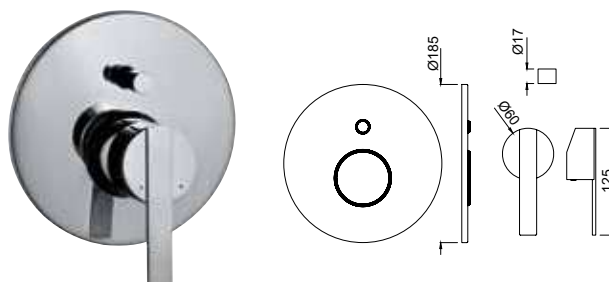

FON-CHR-40079K

Наружные части для переключателя положений скрытого монтажа ALD-079