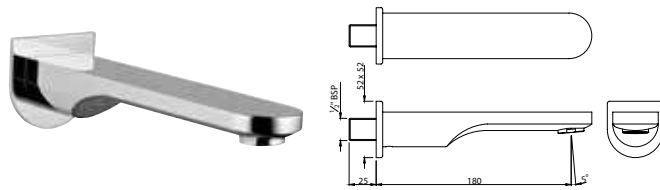

SPJ-CHR-10429PM

Ornamix Prime излив для ванны металлический с фланцем

Ornamix Prime