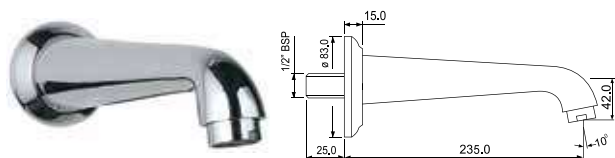

SPJ-CHR-433

Continental излив для ванны металлический