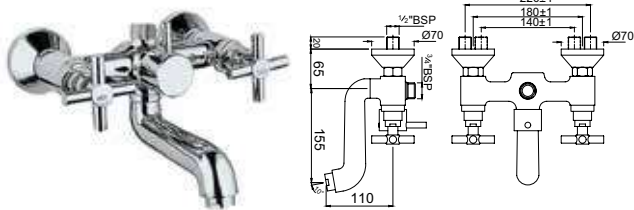

SOL-CHR-6217

Смеситель для ванны/душа с выходом для подключения душевого кронштейна SHA-1211, настенный монтаж

Смесители для ванной и душа