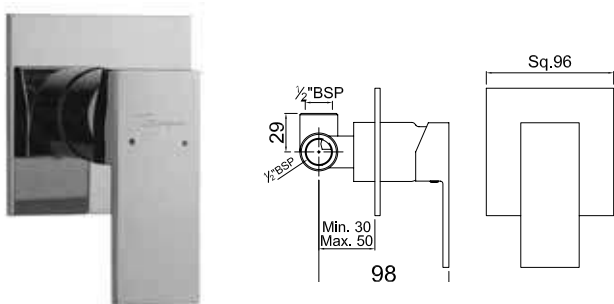

KUB-CHR-35227F

Комплект верхней монтажной части смесителя однорычажного для душа скрытого монтажа ALD-065 картридж 35мм, регулировка расхода воды, уплотнитель розетки и рычага, хромированная розетка