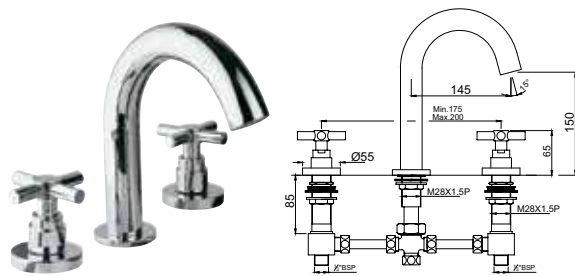

SOL-CHR-6095

Смеситель для ванной на 3 отверстия с изливом