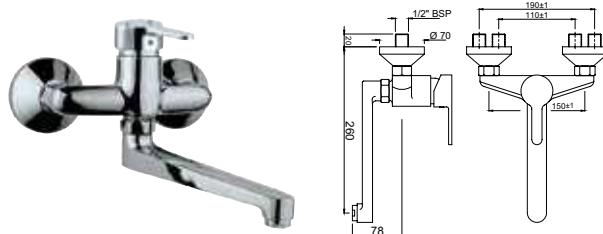

Смесители для кухни

FUS-CHR-29165

Смеситель однорычажный для кухонной мойки с поворотным изливом, настенный монтаж

FUS-CHR-29173B

Смеситель однорычажный для кухонной мойки, поворотный излив, усиленные шланги подключения длиной 375mm