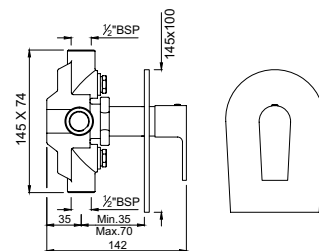

ARI-CHR-39421

Переключатель на 2 положения, 2 выхода, защита от обратного потока