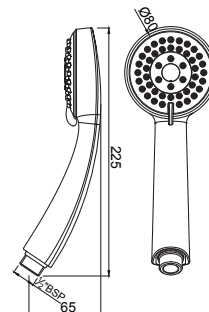

HSH-CHR-1939

Ручной душ, диаметр 100мм, 3 режима Normal, Soft и Massage Spray

HSH-CHR-1731

Ручной душ, диаметр 120мм, 4 режима Normal, Soft, Massage и Cascade Spray

EHS-ESS-1931

Ручной душ, диаметр 80 мм, 4 режима Normal, Soft, Massage и Cascade Spray