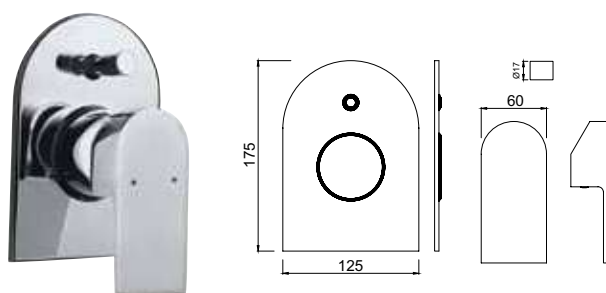

LYR-CHR-38079K

Наружные части для переключателя положений скрытого монтажа ALD-079