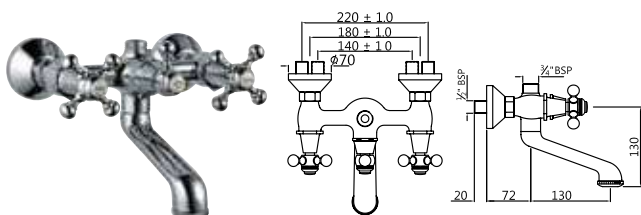

Смесители для ванной и душа