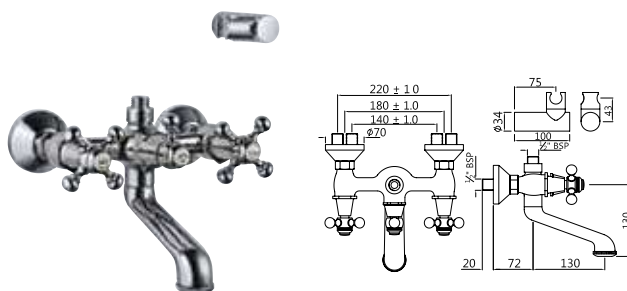

QQT-CHR-7267

Смеситель для ванны/душа с подключением шланга ручной лейки и настенным держателем лейки, настенный монтаж