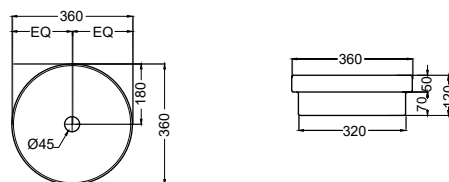

Solo

SLS-WHT-6901

Раковина, монтаж сверху на столешницу, размер 485x370x150 mm

SLS-WHT-6905

Раковина, монтаж сверху на столешницу, форма: круг с тонким ободком, размер: 360x360x120 mm

SLS-WHT-6601

Раковина, встраиваемая в столешницу, размер: 600x400x185mm