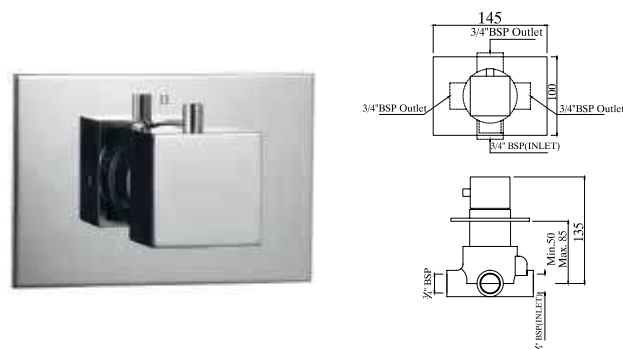

KUB-CHR-35279FK

Наружные части смесителя для душа (смеситель скрытого монтажа ALD-279)

KUB-CHR-35289

Переключатель режимов на 3 положения с 3 выходами (рекомендуется использовать комбинированно с ALD-279 + KUB-35279FK)