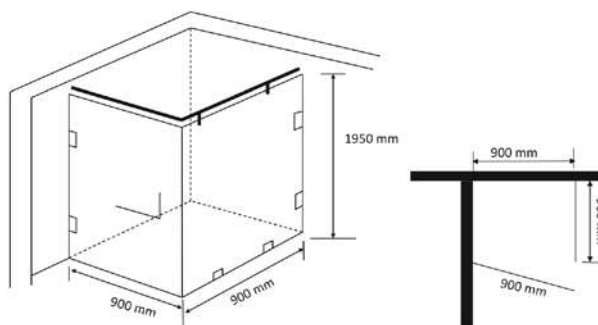

1840-F/1140-F

Панель для душа с 1 панелью и дверью на петлях

Цвет: Хром

Стекло: 8mm

Стекло: 8mm

Высота	Ширина	Артикул
1950	800X800	JSE-CHR-840F8080SX
1950	900X900	JSE-CHR-840F9090SX
1950	900X1000	JSE-CHR-840F9010SX