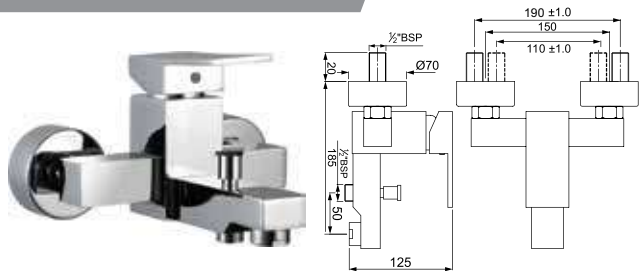

KUB-CHR-35119F

Смеситель однорычажный смеситель для ванны, металлический рычаг , для подключения душевого шланга, регулировка расхода воды, автоматический переключатель: ванна/душ ,встроенный обратный клапан в душевом отводе, защита от обратного потока, аэратор, скрытые S - образные эксцентрики, отражатели из металла, настенный монтаж

Смесители для ванной и душа