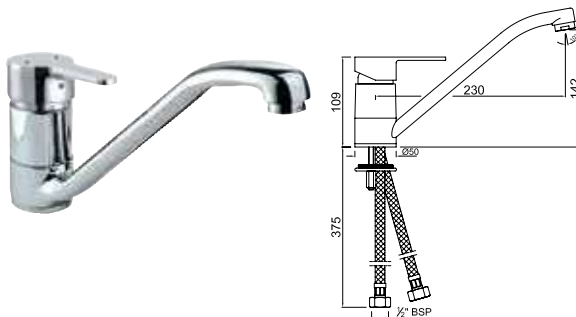

Смесители для кухни

FUS-CHR-29165

Смеситель однорычажный для кухонной мойки с поворотным изливом, настенный монтаж

FUS-CHR-29173B

Смеситель однорычажный для кухонной мойки, поворотный излив, усиленные шланги подключения длиной 375mm