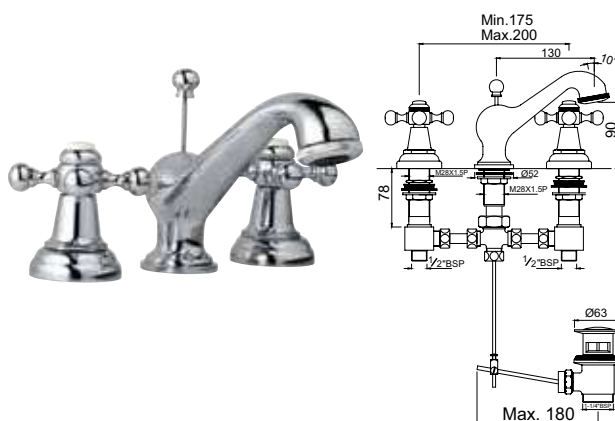

QQT-CHR-7191

Смеситель для раковины на 3 отверстия для раковины, со сливным гарнитуром