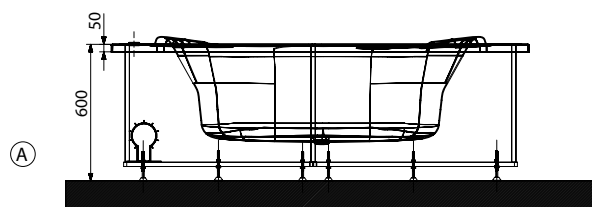

FUSION

1400 X 1400 X 450

Размеры: 1400 x 1400 x 450 mm

JWP-WHT-GMI140CX

(Комби система)

- тонкие форсунки
- количество форсунок для воды - 6+4
- количество форсунок для воздуха - 12
- мощность насоса для воды 1 л.с.
- мощность насоса для воздуха - 0.9 л.с.
- перелив с фильтром
- светотерапия
- датчик уровня воды
- рама
- подголовник

JWP-WHT-GMI140WX

(Водная система)

- тонкие форсунки
- количество форсунок для воды - 6+4
- мощность насоса для воды 1 л.с.
- перелив с фильтром
- светотерапия
- датчик уровня воды
- рама
- подголовник

JWA-WHT-FUSNCPX

(Угловая панель)

Доступные аксессуары

(только для комби системы): Хром