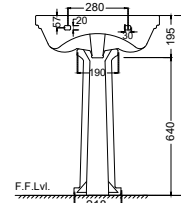

QNS-WHT-7301

Пьедестал для раковины QNS-WHT-7801