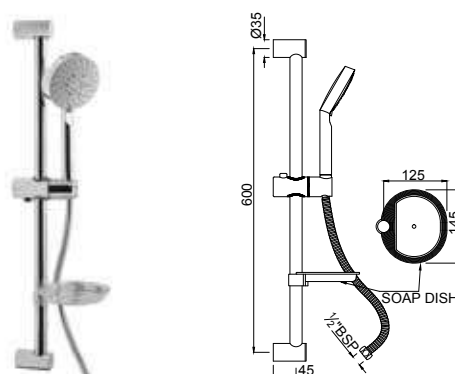

Душевой кронштейн Ø19mm длина 600mm с регулируемым держателем ручного душа, ручным душем с 1 режимом HSH-5537N, гибким шлангом длиной 1.5М и мыльница в комплекте

SHA-CHR-1150

Душевой кронштейн Ø24mm длина 600mm с регулируемым держателем ручного душа, ручным душем с 1 режимом HSH-1939, гибким шлангом длиной 1.5М и мыльница в комплекте