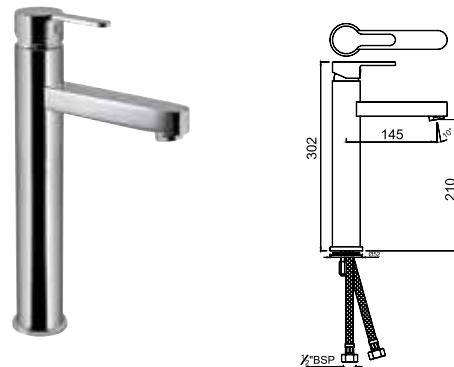

FUS-CHR-29005NB

Смеситель однорычажный металлический рычаг, удлиненный (удлинение 150mm), для свободностоящих раковин, без сливного гарнитура, усиленные гибкие шланги подключения длиной 600mm