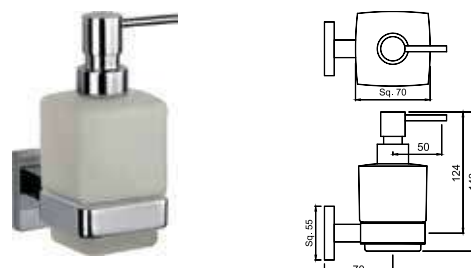

AKP-CHR-35735P

Дозатор для жидкого мыла