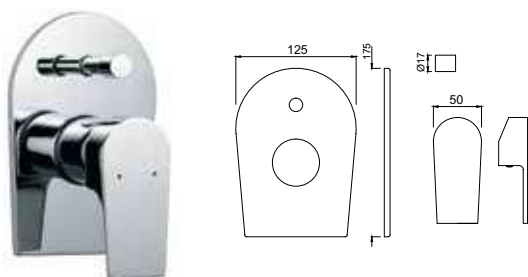

ARI-CHR-39065K

Наружные части для смесителя скрытого монтажа ALD-065, картридж 40мм