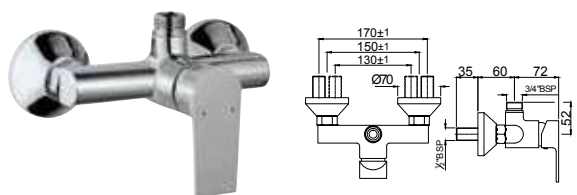

ARI-CHR-39147

смеситель однорычажный для ванны, металлический рычаг, для подключения душевого кронштейна SHA-1211, регулировка расхода воды, автоматический переключатель: ванна/душ ,встроенный обратный клапан в душевом отводе, защита от обратного потока, аэратор, скрытые S - образные эксцентрики, отражатели из металла настенный монтаж