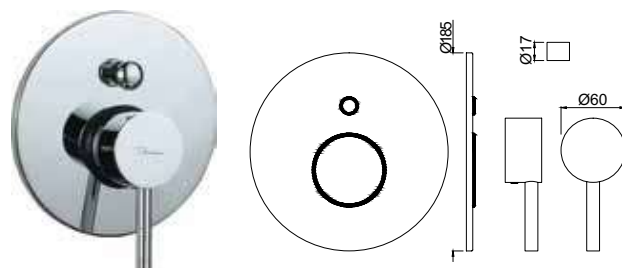

FLR-CHR-5065K

Наружные части для смесителя скрытого монтажа
ALD-065, картридж 40 мм

FLR-CHR-5227

Смеситель однорычажный для душа скрытого монтажа,
картридж 35 мм включает в себя комплект готового
монтажа, корпус встраиваемого смесителя, регулировка
воды, металлический рычаг, уплотнитель розетки и рычага,
хромированная розетка