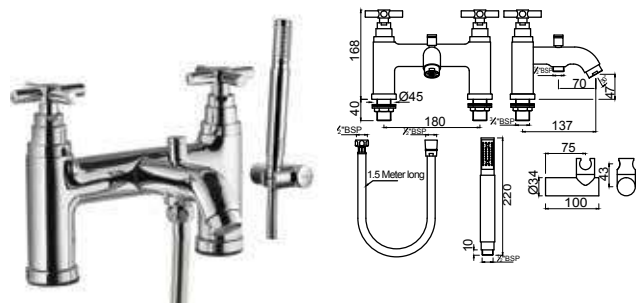

SOL-CHR-6435

Запорный вентиль встроенный с изливом

SOL-CHR-6223

Смеситель для ванной, монтаж в борт ванны

SOL-CHR-6275

Смеситель для ванной / душа, монтаж в борт ванны

SOL-CHR-6275SHK1

Смеситель для ванной/душа с душевым гарнитуром арт. 5537N, 571, 555