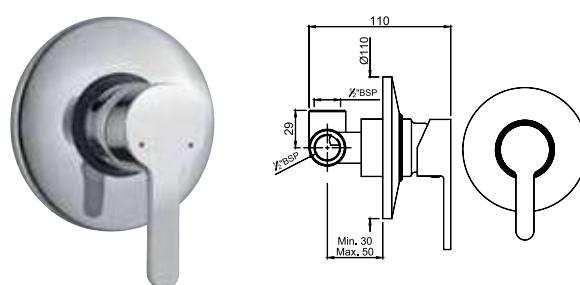

FUS-CHR-29079K

Наружные части для переключателя положений скрытого монтажа ALD-079

FUS-CHR-29139

Смеситель скрытого монтажа для душа, картридж 40мм

FUS-CHR-29227

Смеситель скрытого монтажа для душа, картридж 35мм