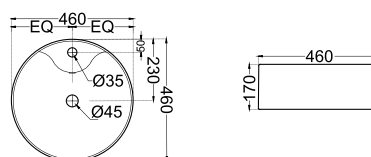

JDS-WHT-25935

Раковина, монтаж сверху на столешницу,
размер: 460x460x170 mm