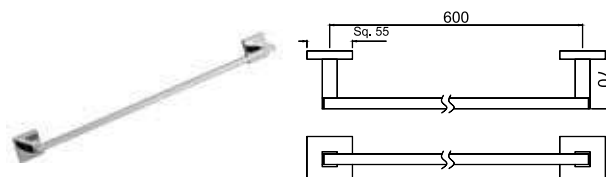

AKP-CHR-35701PS

Поручень длина 300мм, нержавеющая сталь

Kubix Prime

AKP-CHR-35711PS

Вешалка для полотенца длиной 600мм, нержавеющая сталь

AKP-CHR-35715PS

Вешалка для полотенца сдвоенная, нержавеющая сталь

AKP-CHR-35721P