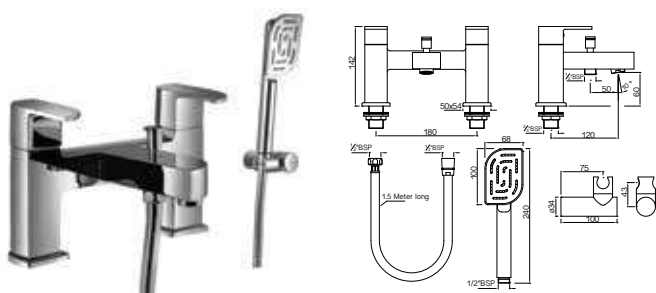

ALI-CHR-85275SHK

универсальный смеситель для ванной, привинчивающееся, 3/4" аэратор, автоматический переключатель ванна/душ, отвод для душа 1/2" с душевым гарнитуром (арт. 85537, 571, 555)