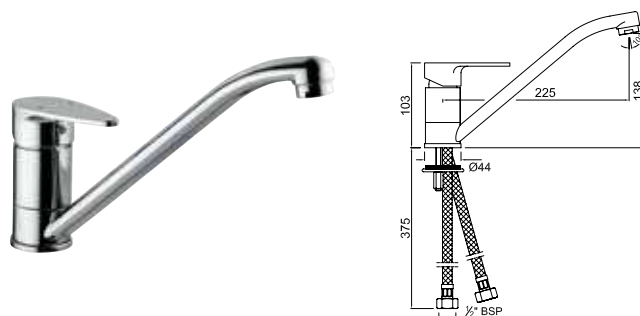

VGP-CHR-81173B

Смеситель однорычажный для кухонной мойки с поворотным изливом, монтаж на одно отверстие, регулировка воды, излив с регулируемым аэратором, усиленные гибкие шланги подключения длиной 375mm