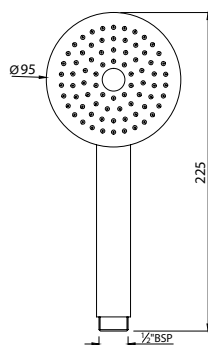

HSH-CHR-1737

Ручной душ, диаметр 95 mm