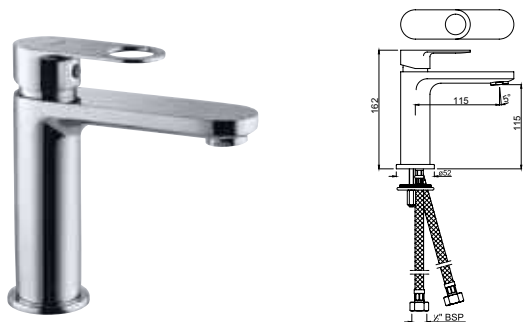

Смесители для раковины

ORP-CHR-10011BPMCLW

Смеситель однорычажный для раковины металлический рычаг, усиленные гибкие шланги подключения длиной 375mm, со сливным набором для раковины с управлением сливом ALD-729 тип Push Open (клик-клак) с перфорацией, соединение слива 1/4", для раковин с переливом