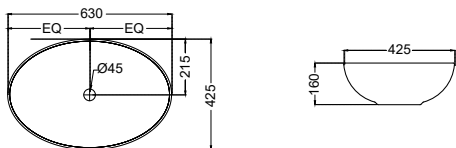

CNS-WHT-961S

Унитаз подвесной, сиденье и крышка с плавным
опусканием, полипропилен, петли, монтажный набор,
размер: 365x535x360 mm

JDS

JDS-WHT-25901

Раковина, монтаж сверху на столешницу,
размер: 630x425x160 mm