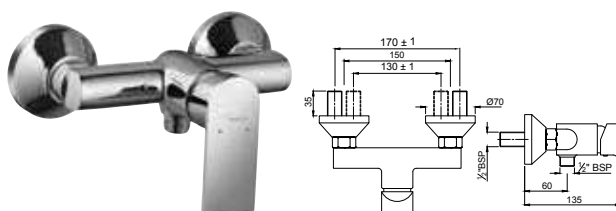

LYR-CHR-38149

однорычажный смеситель для душа, металлический рычаг, регулировка воды, отвод для душа снизу 1/2\"