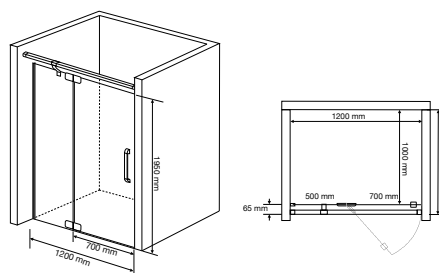

Коллекция Ritz

Душевая кабина Ritz 8mm

R820G

Монтаж от стены к стене, 1 дверь закреплена на стенной панели

Цвет: Хром

Стекло: 8mm

Размеры (левый):

Высота	Ширина	Артикул
1950	801-1200	JSE-CHR-R820G0812L
1950	1201-1600	JSE-CHR-R820G1216L
1950	1601-2000	JSE-CHR-R820G1620L

Размеры (правый):

1950	801-1200	JSE-CHR-R820G0812R
1950	1201-1600	JSE-CHR-R820G1216R
1950	1601-2000	JSE-CHR-R820G1620R

R830G

Монтаж от стены к стене, фиксированных панели, дверь средняя

Цвет: Хром

Стекло: 8mm

Размеры (левый):

Высота	Ширина	Артикул
1950	1201-1600	JSE-CHR-R830G1216L
1950	1601-2000	JSE-CHR-R830G1620L
1950	2001-2400	JSE-CHR-R830G2024L

Размеры (правый):

1950	1201-1600	JSE-CHR-R830G1216R
1950	1601-2000	JSE-CHR-R830G1620R
1950	2001-2400	JSE-CHR-R830G2024R