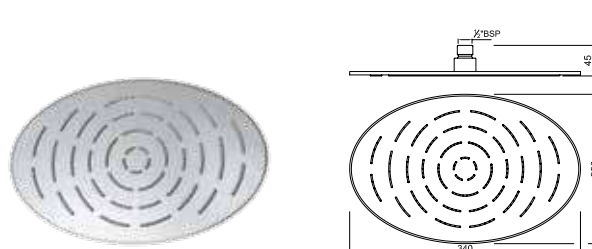

OHS-CHR-1635

Верхний душ Maze размер 340X205X25mm, 2 режима (Maze Rain и Cascade), нержавеющая сталь, хром