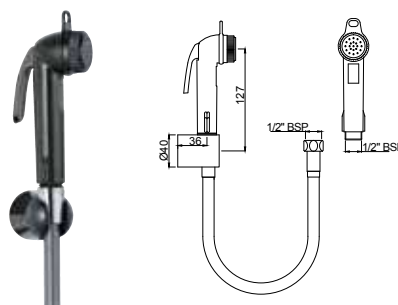

ALE-BLK-583

Набор гигиенического душа, в комплекте гибкий усиленный ПВХ шланг, ручная лейка с микровыключателем, держатель лейки настенный