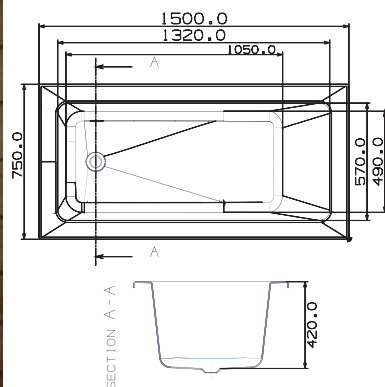

Встраиваемые ванны

FONTE 1500X750X420 mm