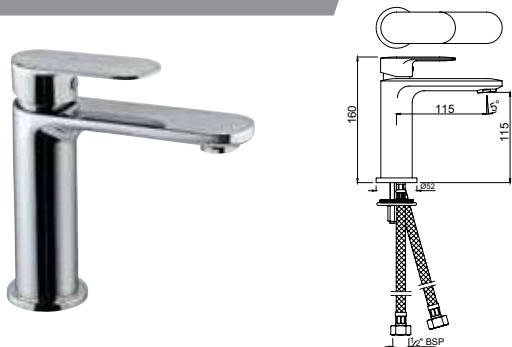

Смесители для раковины

OPP-CHR-15011BPMCLW

Смеситель однорычажный для раковины металлический рычаг, усиленные гибкие шланги подключения длиной 375mm, со сливным набором для раковины с управлением сливом ALD-729 тип Push Open (клик-кляк) с перфорацией, соединение слива 1/4\", для раковин с переливом