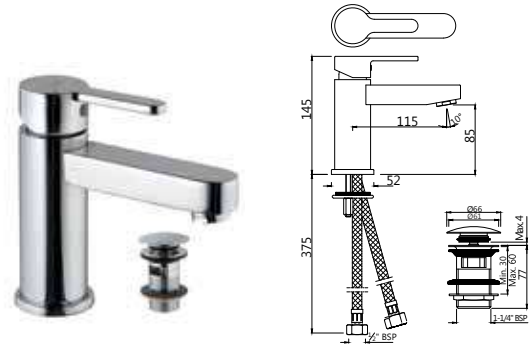

Fusion

FUS-CHR-29023B

Смеситель однорычажный металлический рычаг, без сливного гарнитура, усиленные гибкие шланги подключения длиной 375mm

Смесители для раковины

FUS-CHR-29023BCLW

смеситель однорычажный для раковины удлиненный корпус 95мм, металлический рычаг, усиленные гибкие шланги подключения длиной 375mm, со сливным набором для раковины с управлением сливом ALD-729 тип Push Open (клик-клак) с перфорацией, соединение слива 1/4", для раковин с переливом