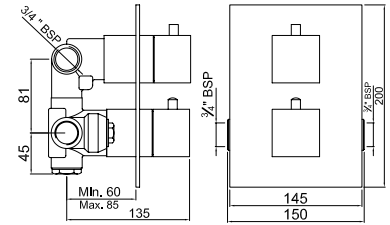

KUB-CHR-35671HF

Kubix центральный термостат, в комплекте встраиваемым механизмом/частями для наружного/скрытого монтажа, повышенной пропускной способности, со встроенной защитой от обратного потока, хромированная поверхность, стопор безопасности при 38°, эргономичная кнопка