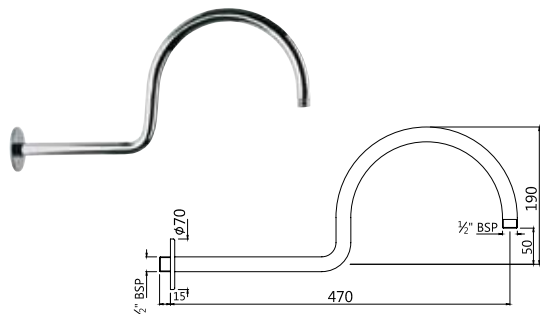

Аксессуары для душа

SHA-CHR-485

Литой металлический хромированный кронштейн верхнего душа, длина 480mm, Ø20mm