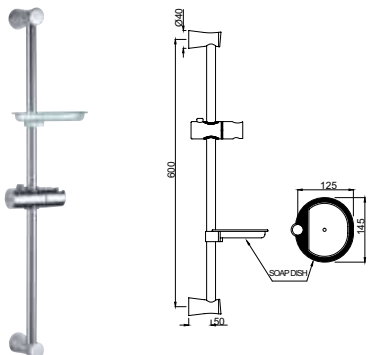

Аксессуары для душа

SHA-CHR-1187N

Душевой кронштейн $\varnothing 19\text{mm}$, длина 600mm, регулируемый по высоте держатель ручного душа, мыльница в комплекте

Душевые кронштейны