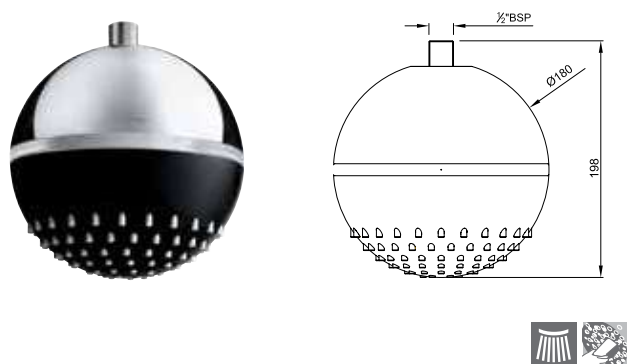

OHS-BLM-1763

Верхний душ с подсветкой LED, диаметр 180mm цвет черный матт