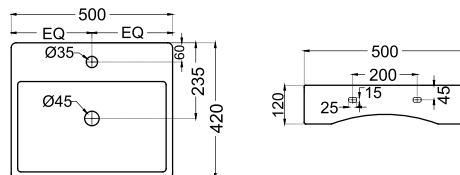

FLS-WHT-5935

Раковина универсального монтажа: монтаж сверху на столешницу или для подвешного монтажа, размер: 500x420x120 mm