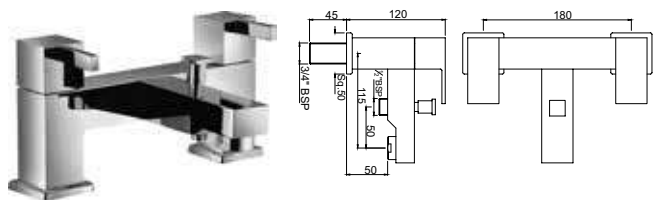

KUB-CHR-35275

Универсальный смеситель для ванной, привинчивающееся, 3/4" аэратор, автоматический переключатель ванна/душ, отвод для душа 1/2"