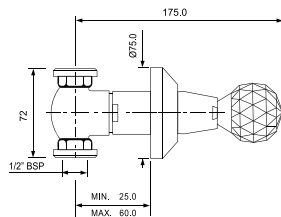

CTL-GLD-8083

Прходной вентиль с регулируемым фланцем 15 mm

Вентили