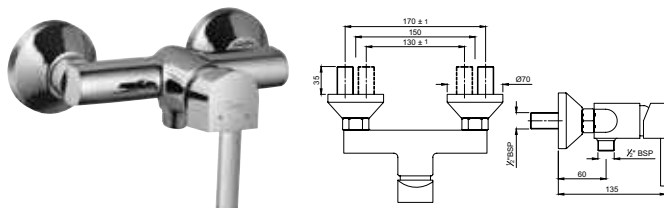

DRC-CHR-37149

Однорычажный смеситель для душа, металлический рычаг, регулировка воды, отвод для душа снизу 1/2" встроенный обратный клапан, скрытые S-образные эксцентрики, с защитой от обратного потока, настенный монтаж