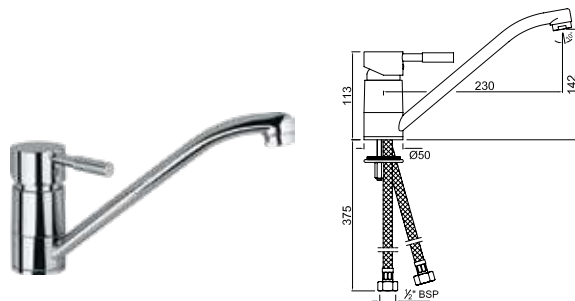

SOL-CHR-6173B

Смеситель однорычажный для кухонной мойки, поворотный излив, усиленные шланги подключения длиной 375mm