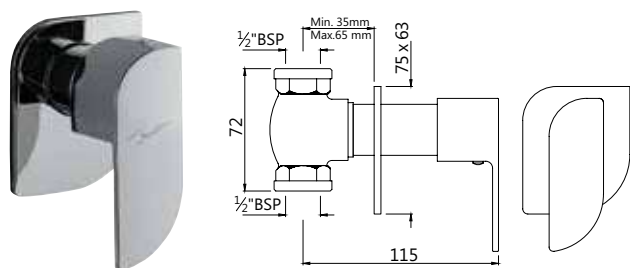

ALI-CHR-85083

Проходной вентиль с регулируемым фланцем 15 мм