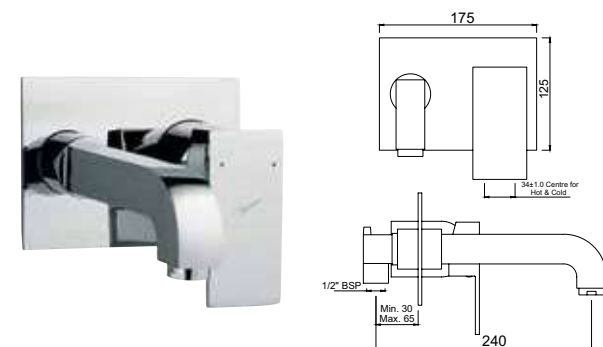

KUB-CHR-35135F

Проходной вентиль, с изливом