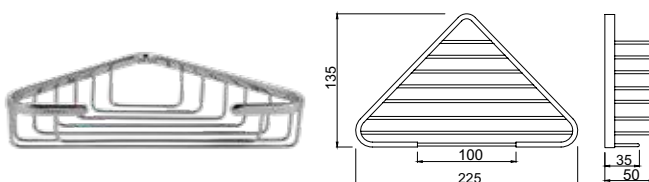

ACN-CHR-1175N

Полочка металлическая для ванной комнаты, угловая