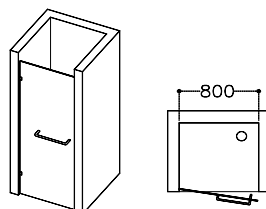

1810-D/1110-D

Душевой экран с ручкой – держателем полотенца

Цвет: Хром

Стекло: 8mm / 10mm

Стекло: 8mm

Высота	Ширина	Артикул
1950	600-800	JSE-CHR-810D0680H19X
1950	801-1000	JSE-CHR-810D0810H19X

Стекло: 10mm

Высота	Ширина	Артикул
1950	600-800	JSE-CHR-110D0680H19X
1950	801-1000	JSE-CHR-110D0810H19X
1950	1001-1200	JSE-CHR-110D1012H19X