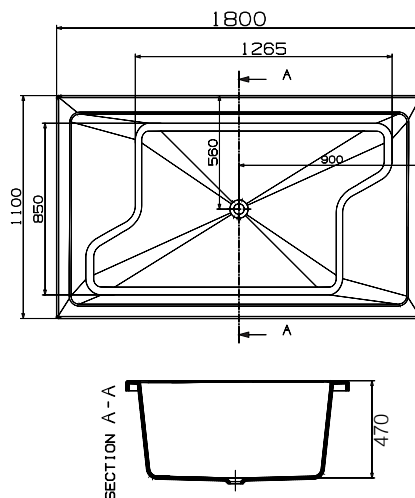

Встраиваемые ванны

KUBIX PRIME 1800X1100X470 mm