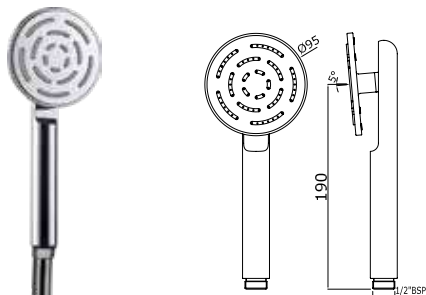

HSH-CHR-1653

ручной душ Maze 1 режим , диаметр лейки 95mm, материал ручного душа нержавеющая сталь и ударостойкий пластик ABS