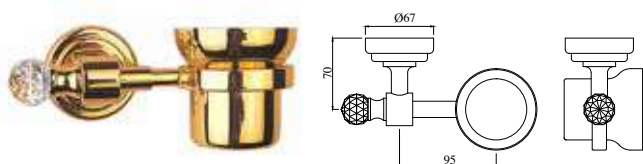

ACT-GLD-8841

Стакан для зубных щеток с держателем, цвет золото