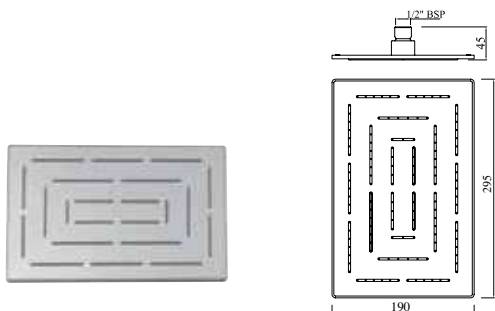

OHS-CHR-1637

верхний душ Maze 1 режим, диаметр 190x295mm, нержавеющая сталь, хром