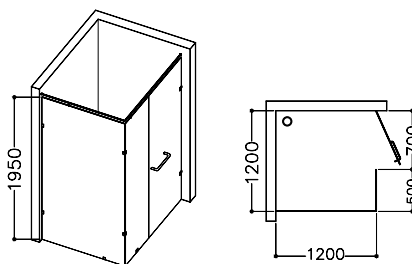

Уголок

1840-L/1140-L

Панель для душа с 2 панелями и дверью на петлях с ручкой – держателем полотенца

Цвет: Хром

Стекло: 8mm / 10mm

Стекло: 8mm

Высота	Ширина	Артикул
1950	1600-2000	JSE-CHR-840L1620H19X
1950	2001-2400	JSE-CHR-840L2024H19X
1950	2401-2800	JSE-CHR-840L2428H19X

Стекло: 10mm

Высота	Ширина	Артикул
1950	1600-2000	JSE-CHR-140L1620H19X
1950	2001-2400	JSE-CHR-140L2024H19X
1950	2401-2800	JSE-CHR-140L2428H19X

1840-W/1140-W

Панель для душа с 2 панелями и дверью на петлях

Цвет: Хром

Стекло: 8mm / 10mm

Стекло: 8mm

Высота	Ширина	Артикул
1950	1600-2000	JSE-CHR-840W1620H19X
1950	2001-2400	JSE-CHR-840W2024H19X
1950	2401-2800	JSE-CHR-840W2428H19X

Стекло: 10mm

Высота	Ширина	Артикул
1950	1600-2000	JSE-CHR-140W1620H19X
1950	2001-2400	JSE-CHR-140W2024H19X
1950	2401-2800	JSE-CHR-140W2428H19X