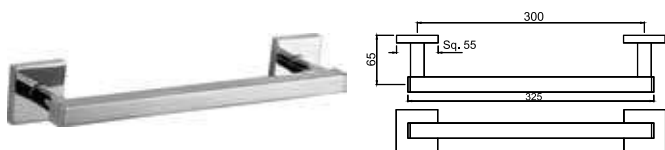

AKP-CHR-35701PS

Поручень длина 300мм, нержавеющая сталь

Kubix Prime