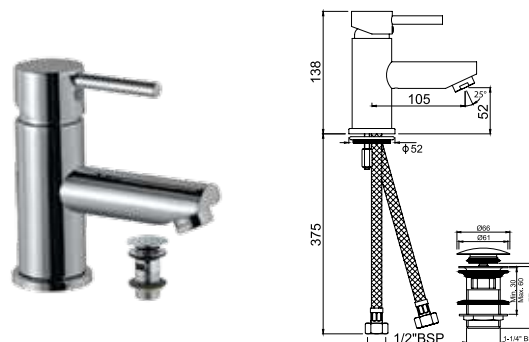

FLR-CHR-5051B

Смеситель однорычажный, металлический рычаг, для раковины со сливным гарнитуром, усиленные гибкие шланги подключения длиной 375mm

FLR-CHR-5025B

Смеситель однорычажный металлический рычаг, без сливного гарнитура, усиленные гибкие шланги подключения длиной 375mm