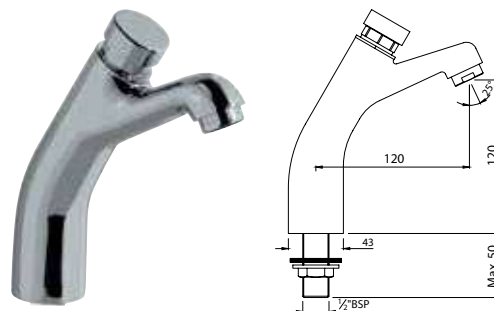

PRS-CHR-031L65

Автоматический вертикальный вентиль для холодной или смешанной воды