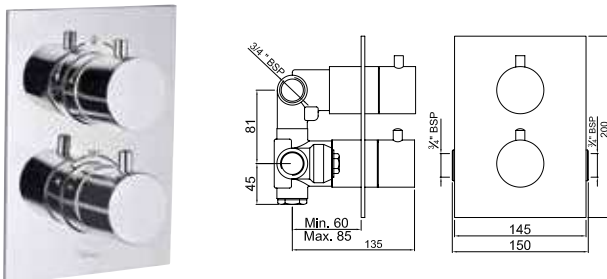

Термостаты

FLR-CHR-5671HF

Florentine термостат для ванны/душа в комплекте со встраиваемым механизмом/частями для наружного/скрытого монтажа, повышенной пропускной способности, со встроенной защитой от обратного потока, хромированная поверхность, стопор безопасности при 38°, эргономичная кнопка