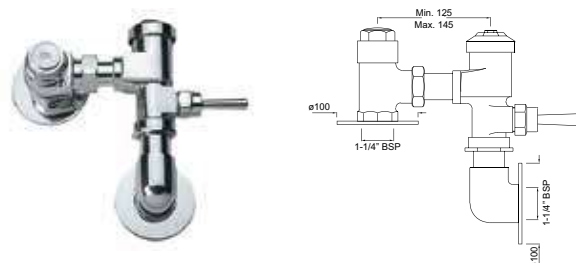

FLV-CHR-1029

Смывной вентиль для унитаза, малый и большой смыв, 32mm