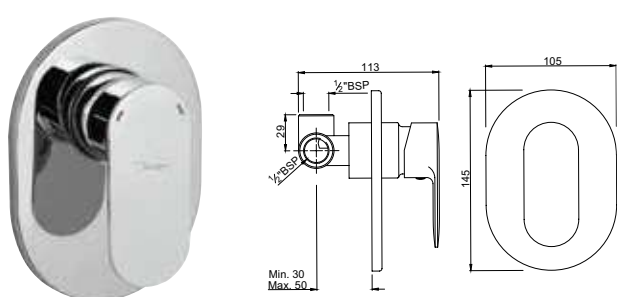

OPP-CHR-15227PM

смеситель однорычажный для душа скрытого монтажа, картридж 35 мм включает в себя комплект готового монтажа, корпус встраиваемого смесителя, регулировка воды, металлический рычаг, уплотнитель розетки и рычага, хромированная розетка