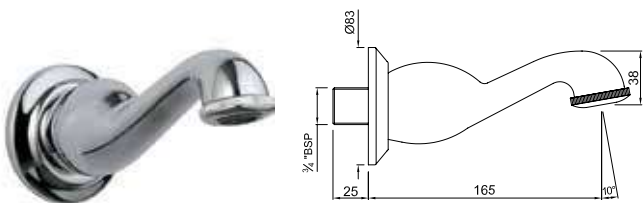

SPJ-CHR-7429

Queen's излив для ванны металлический, регулируемый аэратор

Queen's

SPJ-CHR-7439

Queen's излив для ванны металлический с фланцем 3/4\", регулируемый аэратор

SPJ-GLD-8429

Rendezvous излив для ванны металлический, регулируемый аэратор