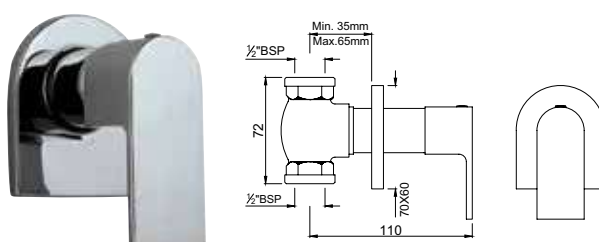

LYR-CHR-38083

Проходной вентиль с регулируемым фланцем 15 mm