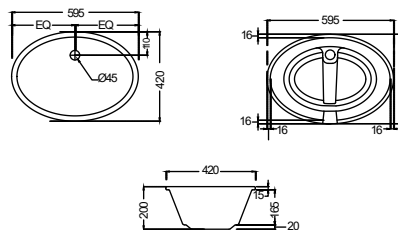

CNS-WHT-705

Раковина встраиваемая под столешницу,
размер: 595x420x200 mm