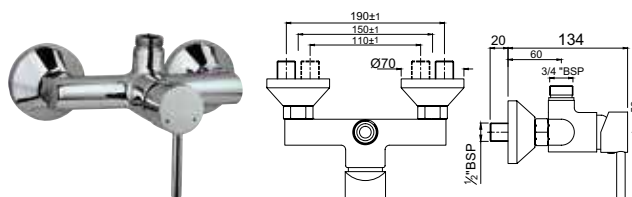

FLR-CHR-5147

Смеситель однорычажный для ванны, металлический рычаг, для подключения душевого кронштейна SHA-1211, регулировка расхода воды, автоматический переключатель: ванна/душ, встроенный обратный клапан в душевом отводе, защита от обратного потока, аэратор, настенный монтаж