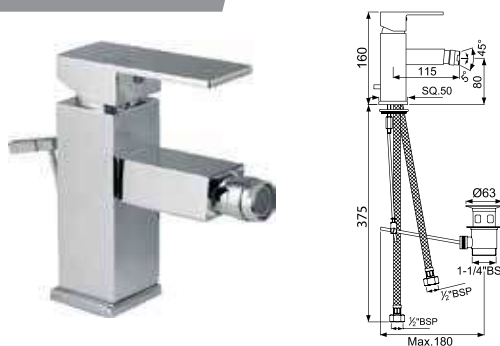

KUB-CHR-35213FB

Смеситель однорычажный для биде. Монтаж на одно отверстие, металлический рычаг, регулировка расхода воды, аэратор с шаровым шарниром, сливной гарнитур, усиленные гибкие шланги подачи длиной 375mm

Смесители для биде