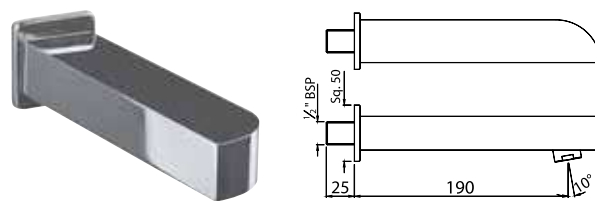

SPJ-CHR-85429

Alive излив для ванны металлический с фланцем, регулируемый аэратор

Alive