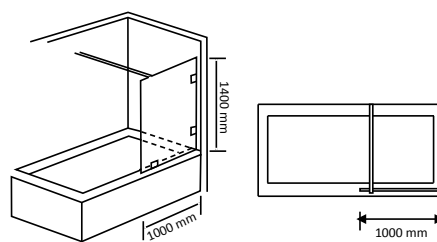

Міса

Уголок на 1/4 круга, дверь на петлях, закрепленных на панели

Цвет: Хром

Стекло: 8mm

Высота	Ширина	Артикул
1950	900 x 900	JSE-CHR-MICA8M90D391
1950	1000 x 1000	JSE-CHR-MICA8M10D391
1950	1200 x 1200	JSE-CHR-MICA8M12D391

Безрамные, серия - IARA

Душевой экран

1810-T/1110-T

Душевой экран для ванны

Цвет: Хром

Стекло: 8mm

Высота	Ширина	Артикул
1400	600-800	JSE-CHR-810T0680X
1400	801-1200	JSE-CHR-810T0812X
1400	1201-1600	JSE-CHR-810T1216X

Стекло: 10mm

Высота	Ширина	Артикул
1400	600-800	JSE-CHR-110T0680X
1400	801-1200	JSE-CHR-110T0812X
1400	1201-1600	JSE-CHR-110T1216X