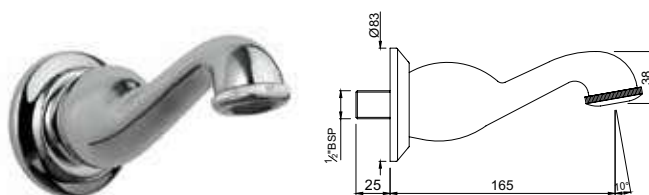

SPJ-CHR-7429

Queen's излив для ванны металлический, регулируемый аэратор

Queen's