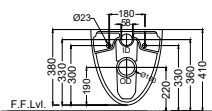

Florentine

FLS-WHT-5953SM

Унитаз подвсной безободковый, сиденье и крышка slim с плавным опусканием полипропилен, петли, монтажный набор, размер: 360x545x380 mm

FLS-WHT-5953UF

Унитаз подвсной безободковый, сиденье и крышка slim с плавным опусканием тип дюропласт, петли, монтажный набор, размер: 360x545x380 mm