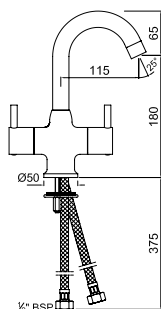

FLR-CHR-5167NB

Смеситель для раковины без сливного гарнитура, усиленные шланги подключения длиной 375mm

Смесители для раковины