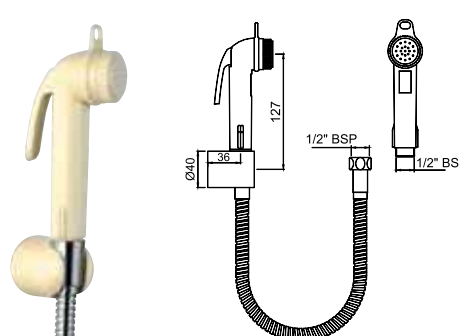

ALE-IVY-585

Набор гигиенического душа, в комплекте гибкий усиленный шланг Easyflex, ручная лейка с микровыключателем, держатель лейки настенный

ALE-ESS-583

Набор гигиенического душа, в комплекте гибкий усиленный ПВХ шланг, ручная лейка с микровыключателем, держатель лейки настенный

Продукция под брендом Essco (Jaquar Group)

ALE-IVY-583

Набор гигиенического душа, в комплекте гибкий усиленный ПВХ шланг, ручная лейка с микровыключателем, держатель лейки настенный

ALE-BLC-593

Набор гигиенического душа, в комплекте гибкий усиленный металлический хромированный шланг, ручная лейка с микровыключателем, держатель лейки настенный

ALE-ESS-593

Набор гигиенического душа, в комплекте гибкий усиленный металлический хромированный шланг, ручная лейка с микровыключателем, держатель лейки настенный

Продукция под брендом Essco (Jaquar Group)

ALE-IVC-593

Набор гигиенического душа, в комплекте гибкий усиленный металлический хромированный шланг, ручная лейка с микровыключателем, держатель лейки настенный