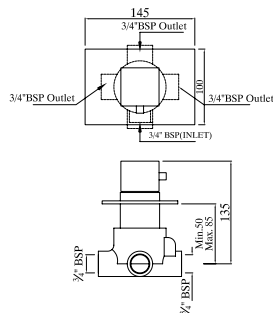

KUB-CHR-35287

Встраиваемый переключатель на 4 положения с 1 положением закрывания/открывания и 3 выходами (рекомендуется для монтажа с KUB-35679)