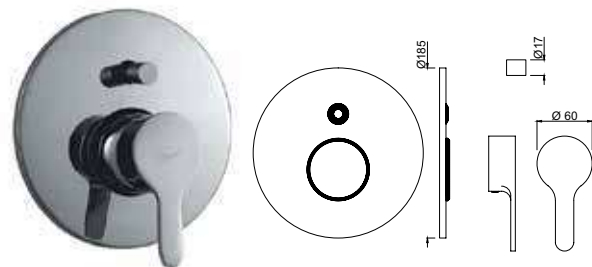

FUS-CHR-29079K

Наружные части для переключателя положений скрытого монтажа ALD-079