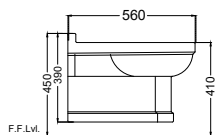

QNS-WHT-7951

Унитаз подвесной, сиденье и крышка с плавным
опусканием тип дюропласт, петли, монтажный набор,
размер: 370x560x390 mm