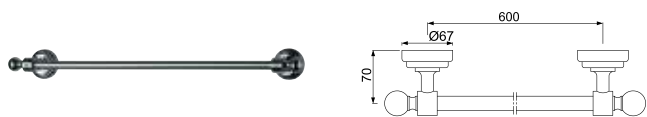

AQN-CHR-7711

Вешалка для полотенца длина 600мм

Queen's

AQN-CHR-7711A

Вешалка для полотенца длиной 450 mm

AQN-CHR-7711B

Поручень длиной 300 mm

AQN-CHR-7721