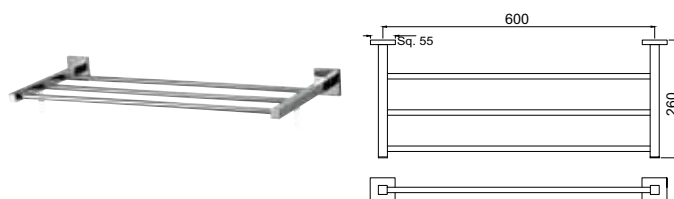

AKP-CHR-35781PFS

Полка для полотенца длина 600mm без нижней вешалки для полотенца, нержавеющая сталь