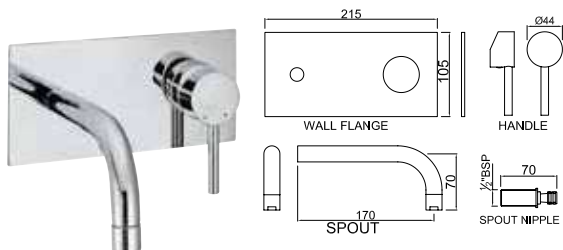

FLR-CHR-5233K

Смеситель однорычажный, комплект верхней монтажной части с изливом, для смесителя скрытого монтажа ALD-233