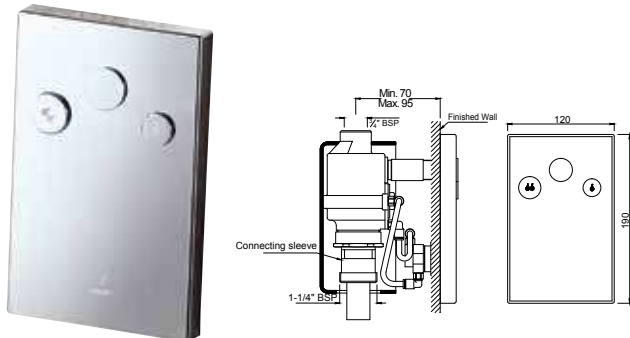

FLV-CHR-1075N

Система для смывания унитаза 20 мм, большой и малый смыв, кнопка накладная двойного смыва, возможность перекрытия воды без снятия наружной пластины