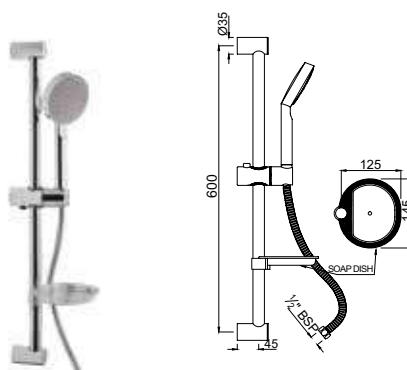

SHA-CHR-1199N

Душевой кронштейн $\varnothing 24\text{mm}$, длина 600mm регулируемый по высоте держатель ручного душа

SHA-CHR-1183

Душевой кронштейн 700X30X10mm

SHA-CHR-1110

Душевой кронштейн $\varnothing 24\text{mm}$ длина 600mm с регулируемым держателем ручного душа, ручным душем с 1 режимом HSH-1937, гибким шлангом длиной 1.5M и мыльница в комплекте