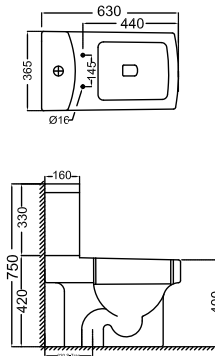

FNS-WHT-40751S

Унитаз напольный, сиденье и крышка с плавным опусканием, тип дюропласт, петли, монтажный набор, размер: 365x630x750 мм, вертикальный выпуск диам 220 мм

FNS-WHT-40201

Бачок с механизмом смывания для 40751P и S