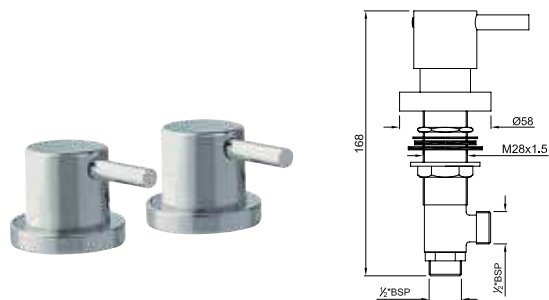

FLR-CHR-5809

Проходные вентили 2шт