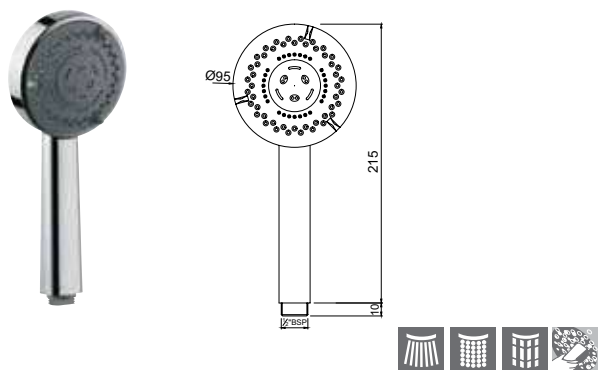

Ручной душ, диаметр 32мм, 2 режима Normal и Massage Spray

Многофункциональные души

HSH-CHR-1797

Ручной душ, диаметр 75мм, 3 режима Normal, Massage и Mist Spray

HSH-CHR-1739

Ручной душ, диаметр 95мм, 3 режима Normal, Soft & Massage Spray