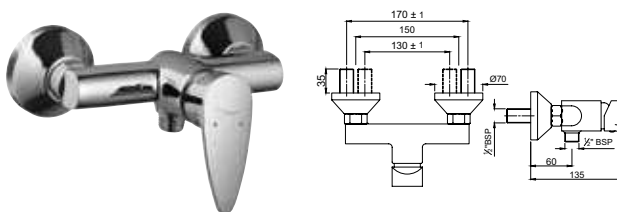

VGP-CHR-81149

однорычажный смеситель для душа, металлический рычаг, регулировка воды, отвод для душа снизу 1/2\"