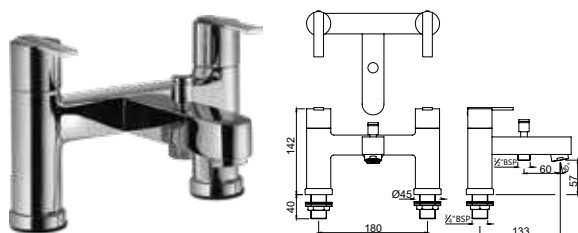

FON-CHR-40275

Универсальный смеситель для ванной, привинчивающееся, 3/4" аэратор, автоматический переключатель ванна/душ, отвод для душа 1/2"