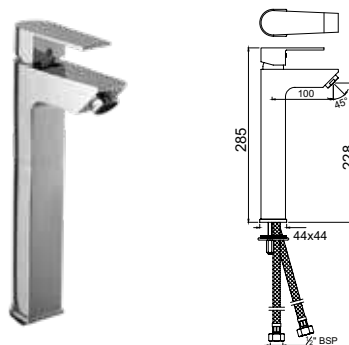

ARI-CHR-39005B

смеситель однорычажный металлический рычаг, удлиненный (удлинение 150mm), для свободностоящих раковин, без сливного гарнитура, усиленные гибкие шланги подключения длиной 600mm