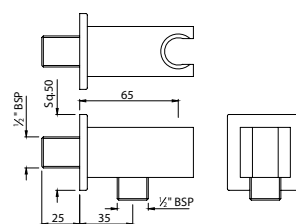

SHA-CHR-566S

Угловое подключение с держателем ручного душа, металл хромированный, 1/2" x 1/2"