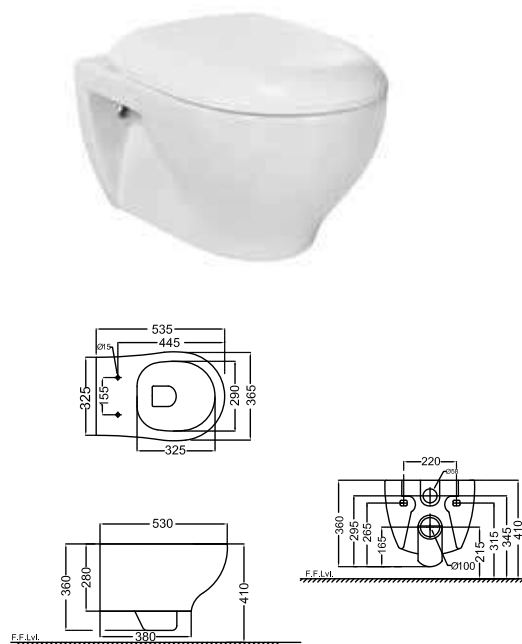

CNS-WHT-961S

Унитаз подвесной, сиденье и крышка с плавным
опусканием, полипропилен, петли, монтажный набор,
размер: 365x535x360 mm