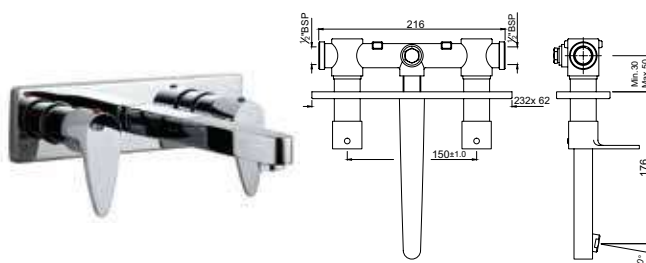

VGP-CHR-81433

Встроенный горизонтальный вентиль для раковины, подача горячей и холодной воды, с изливом для раковины