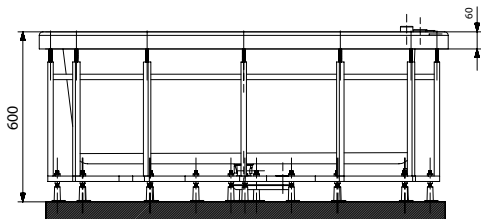

FONTE - R

1500 X 1500 X 470

Размеры: 1500 x 1500 x 470 mm

JWP-WHT-POINT150CX

(Комби система)

- тонкие форсунки
- количество форсунок для воды - 8
- количество форсунок для воздуха - 16
- мощность насоса для воды - 1.4 л.с.
- мощность насоса для воздуха - 0.9 л.с.
- перелив с фильтром
- хромотерапия
- дезинфекция
- датчик уровня воды
- рама

JWP-WHT-POINT150WX

(Водная система)

- тонкие форсунки
- количество форсунок для воды - 8
- мощность насоса для воды - 1.4 л.с.
- перелив с фильтром
- хромотерапия
- дезинфекция
- датчик уровня воды
- рама

Доступные аксессуары

(только для комби системы): Хром