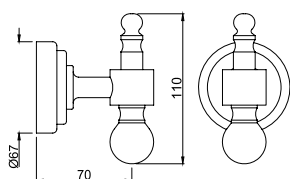

AQN-CHR-7791

Крючок для банного халата