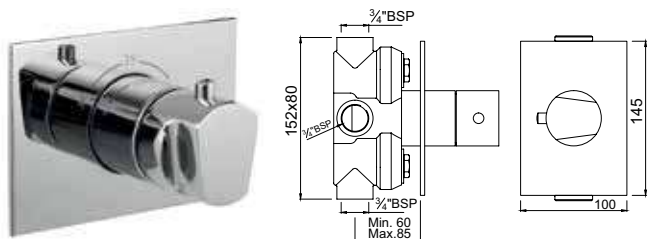

ARI-CHR-39679

Aria центральный термостат, в комплекте со встраиваемым механизмом/частями для наружного/скрытого монтажа, повышенной пропускной способности, со встроенной защитой от обратного потока, хромированная поверхность, стопор безопасности при 38°, эргономичная кнопка