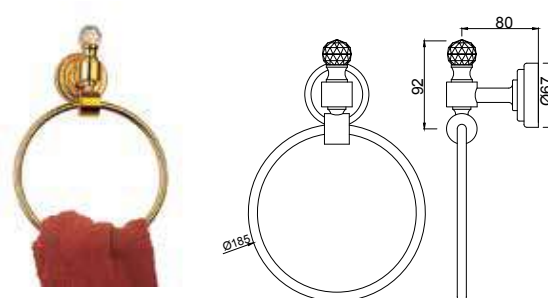

ACT-GLD-8821

Вешалка для полотенца кольцо, цвет золото