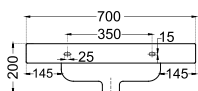

ALS-WHT-85601

Раковина, монтаж сверху на столешницу,
размер: 700x460x200 mm