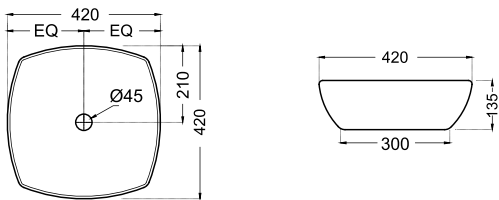

ARS-WHT-39901

Раковина, монтаж сверху на столешницу, размер: 420x420x135 mm