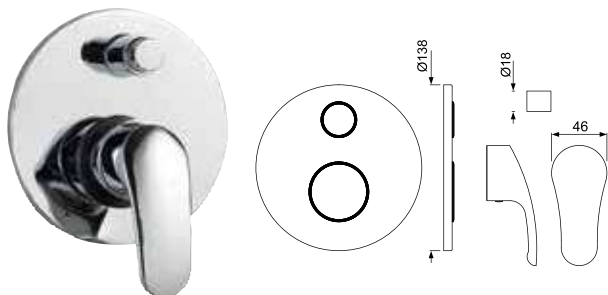

ЕКО-CHR-33055K

Наружные части для смесителя скрытого монтажа ALD-055 с переключением положений ванна/душ

ЕКО-CHR-33149

Однорычажный смеситель для душа, металлический рычаг, регулировка воды, отвод для душа снизу 1/2" встроенный обратный клапан, скрытые S-образные эксцентрики, с защитой от обратного потока, настенный монтаж