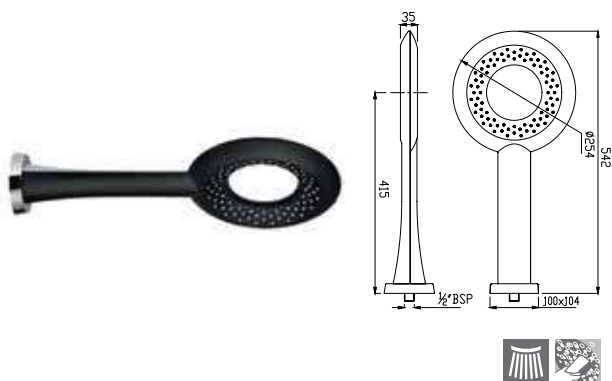

OHS-BLM-1765

Верхний душ, 1 режим, диаметр лейки 250mm, хромированная латунь, цвет черный матт