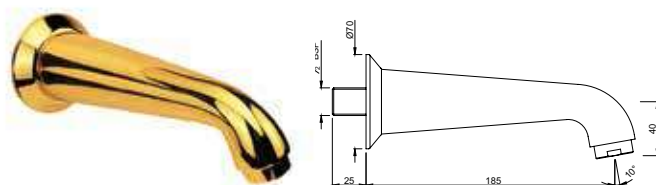

SPJ-GLD-8429

Rendezvous излив для ванны металлический, регулируемый аэратор

Rendezvous