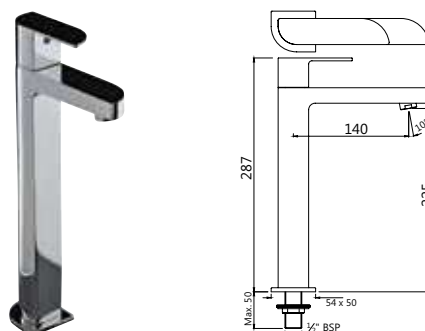

ALI-CHR-85021

Вертикальный вентиль для раковины 1/2" с удлиненным корпусом (удлинение 135мм), монтаж на одно отверстие, металлический рычаг, аэратор