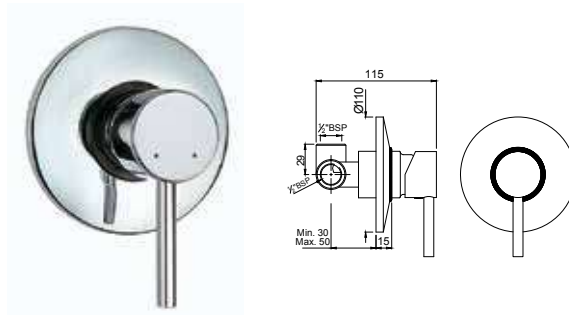

FLR-CHR-5065K

Наружные части для смесителя скрытого монтажа
ALD-065, картридж 40 мм

FLR-CHR-5227

Смеситель однорычажный для душа скрытого монтажа,
картридж 35 мм включает в себя комплект готового
монтажа, корпус встраиваемого смесителя, регулировка
воды, металлический рычаг, уплотнитель розетки и рычага,
хромированная розетка