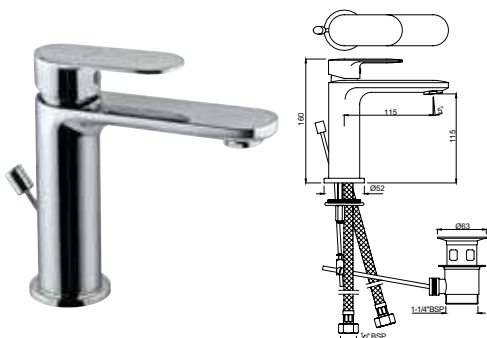

Смесители для раковины

OPP-CHR-15011BPMCLW

Смеситель однорычажный для раковины металлический рычаг, усиленные гибкие шланги подключения длиной 375mm, со сливным набором для раковины с управлением сливом ALD-729 тип Push Open (клик-кляк) с перфорацией, соединение слива 1/4\", для раковин с переливом

OPP-CHR-15051BPM

Смеситель однорычажный, металлический рычаг, для раковины со сливным гарнитуром, усиленные гибкие шланги подключения длиной 375mm

OPP-CHR-15005BPM

Смеситель однорычажный металлический рычаг, удлиненный (удлинение 150mm), для свободностоящих раковин, без сливного гарнитура, усиленные гибкие шланги подключения длиной 600mm