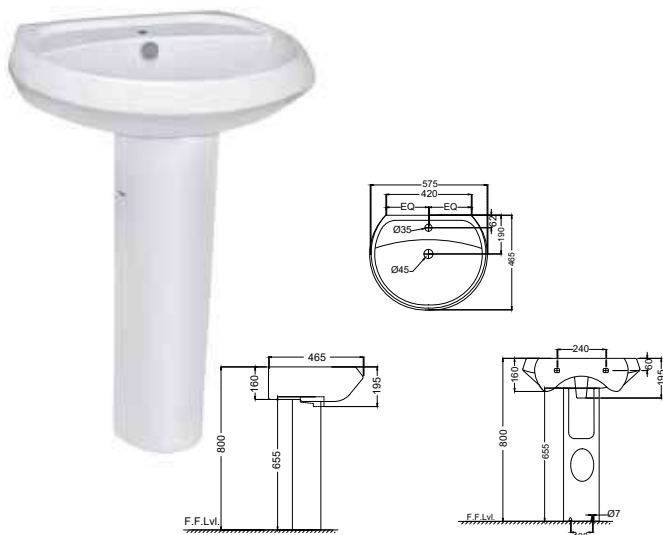

SLS-WHT-6801

Раковина подвесная, монтажный комплект, размер: 575x465x195 мм

SLS-WHT-6301

Пьедестал для SLS-WHT-6801