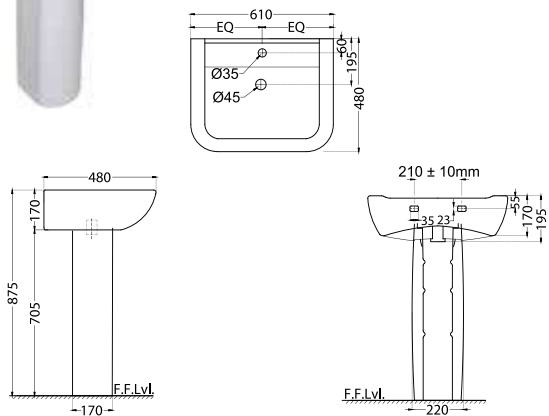

FNS-WHT-40301

Пьедестал для FNS-WHT-40801