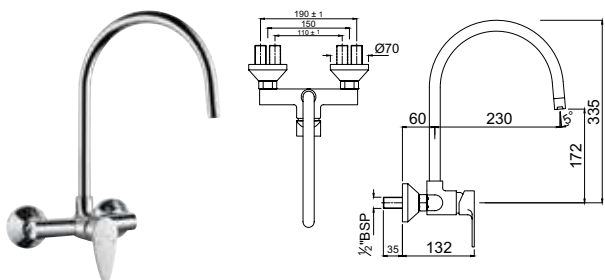

Смесители для кухни

VGP-CHR-81173B

Смеситель однорычажный для кухонной мойки с поворотным изливом, монтаж на одно отверстие, регулировка воды, излив с регулируемым аэратором, усиленные гибкие шланги подключения длиной 375mm