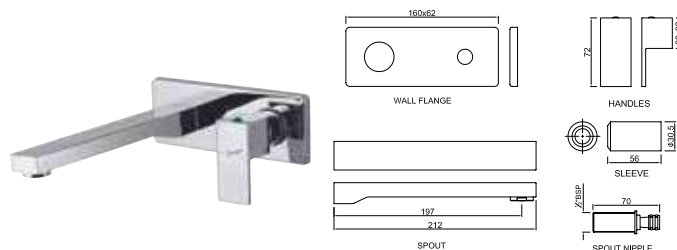

KUB-CHR-35441FK

Наружные части с изливом для ALD-441