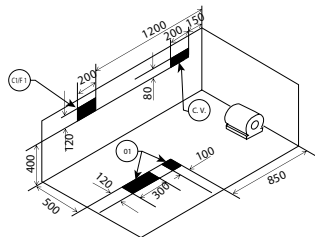

180x110 kubi x prime