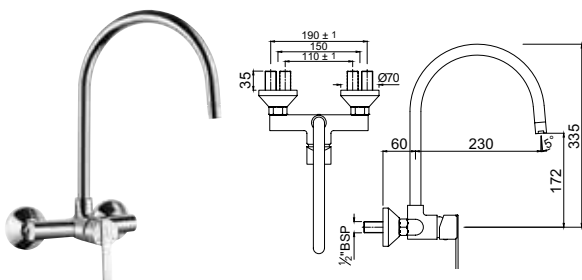

Смесители для кухни

FON-CHR-40173B

Смеситель однорычажный для кухонной мойки, поворотный излив, усиленные шланги подключения длиной 375mm

FON-CHR-40213B

Смеситель однорычажный для биде. Монтаж на одно отверстие, металлический рычаг, регулировка расхода воды, аэратор с шаровым шарниром, сливной гарнитур, усиленные гибкие шланги подвода длины 375mm