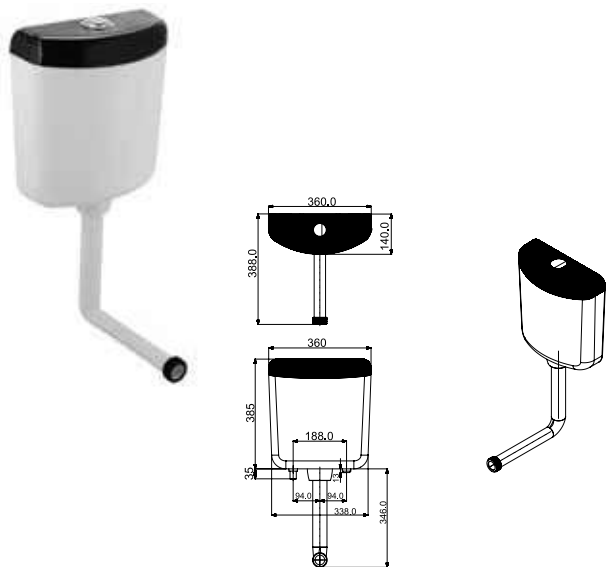

WHC-WHT-184BTL

Смывной бачок для унитаза наружного монтажа, с арматурным механизмом, крышка бачка черная, кнопка смыва сверху на крышке, со смывной дугой, с внутренним соединением с унитазом, монтажный набор