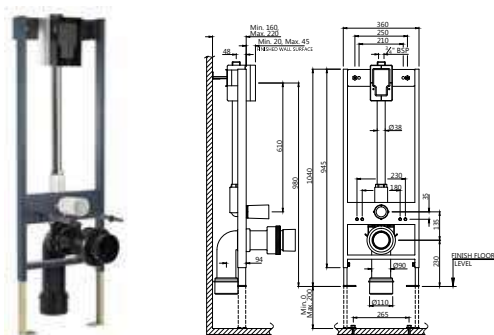

FLV-CHR-1075FS

i-Flush 20mm система для смывания, для подвесного унитаза, стальная несущая рама с порошковым покрытием, для монтажа перед стеной или стеной перегородкой, фиксированные подключения для монтажа, быстрая регулировка по высоте, монтажный набор, набор патрубков для подключения вертикального выхода, без панели смыва

Кнопка смыва FLV-1075NK не входит комплект поставки, предлагается отдельно (взаимозаменяемы с FLV-CHR-1073C и 1075C)

FLV-CHR-1073FP

i-Flush 32mm система для смывания, для подвесного унитаза, стальная несущая рама с порошковым покрытием, для монтажа перед стеной или стеной перегородкой, фиксированные подключения для монтажа, быстрая регулировка по высоте, монтажный набор, набор патрубков для подключения горизонтального выхода, без панели смыва