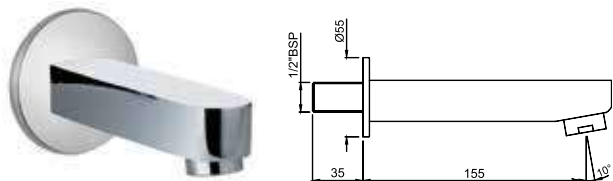

D-Shape излив для ванны металлический с фланцем, регулируемый аэратор

D-Shape

SPJ-CHR-29439

Fusion излив для ванны металлический с фланцем 3/4\", регулируемый аэратор

Fusion

SPJ-CHR-29429

Fusion излив для ванны металлический, регулируемый аэратор