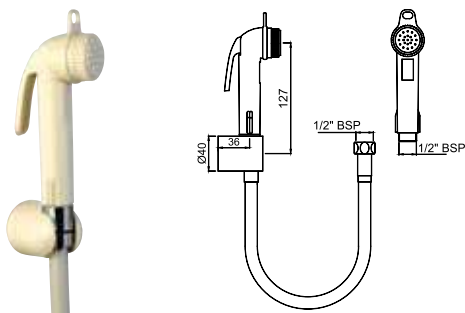

ALE-ESS-583

Набор гигиенического душа, в комплекте гибкий усиленный ПВХ шланг, ручная лейка с микровыключателем, держатель лейки настенный

Продукция под брендом Essco (Jaquar Group)

ALE-IVY-583

Набор гигиенического душа, в комплекте гибкий усиленный ПВХ шланг, ручная лейка с микровыключателем, держатель лейки настенный