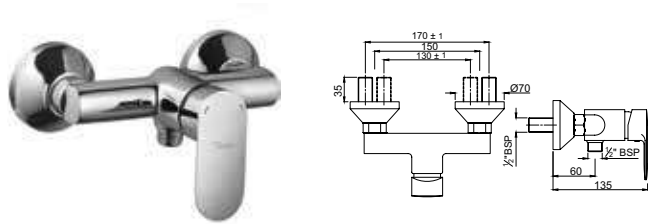

OPP-CHR-15149PM

однорычажный смеситель для душа, металлический рычаг, регулировка воды, отвод для душа снизу 1/2" встроенный обратный клапан, скрытые S-образные эксцентрики, с защитой от обратного потока, настенный монтаж