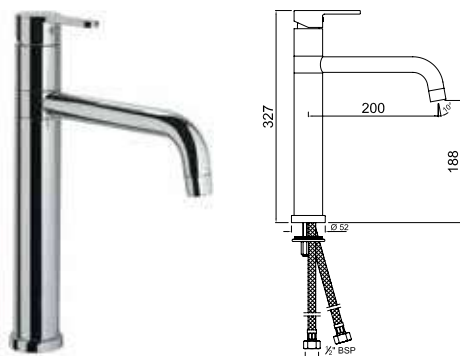

FUS-CHR-29009B

Смеситель однорычажный металлический рычаг, удлиненный (удлинение 210mm), для свободностоящих раковин, без сливного гарнитура, с поворотным изливом, усиленные гибкие шланги подключения длиной 600mm