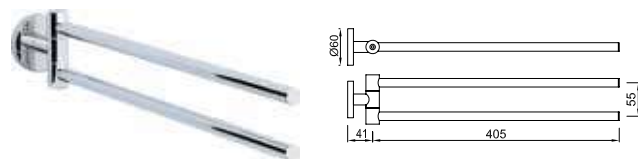

Вешалка для полотенца, длина 300 mm

Continental

ACN-CHR-1111BNM

Вешалка для полотенца, длина 450 mm

ACN-CHR-1111SM

Вешалка для полотенца, нержавеющая сталь, длина 600mm

ACN-CHR-1115S

Вешалка для полотенца сдвоенная, нержавеющая сталь