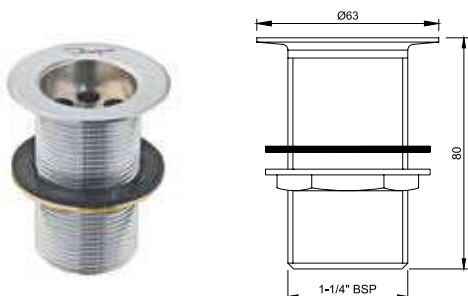

ALD-CHR-705

Сливной набор для раковины/биде, высота 80mm, без перфорации перелива

Сливной набор