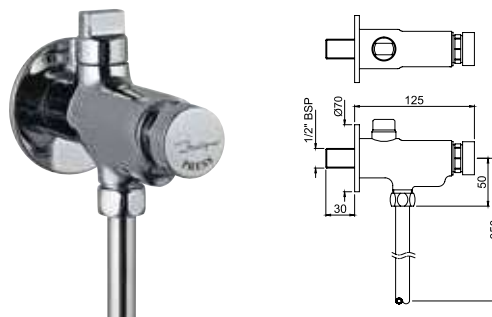

PRS-CHR-077

Смывное устройство для унитала