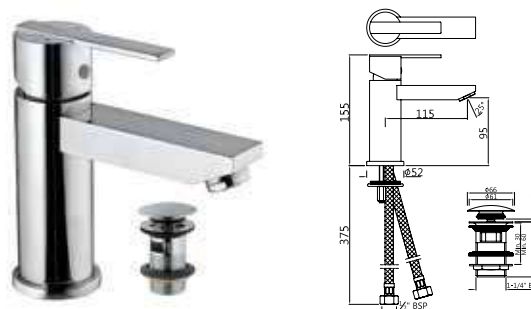

Смесители для раковины

FON-CHR-40023BCLW

Смеситель однорычажный для раковины удлиненный корпус 95мм, металлический рычаг, усиленные гибкие шланги подключения длиной 375mm, со сливным набором для раковины с управлением сливом ALD-729 тип Push Open (клик-клак) с перфорацией, соединение слива 1/4", для раковин с переливом