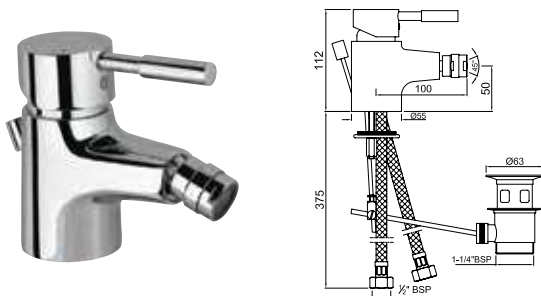

SOL-CHR-6213B

смеситель однорычажный для биде. Монтаж на одно отверстие, металлический рычаг, регулировка расхода воды, аэратор с шаровым шарниром, сливной гарнитур, усиленные гибкие шланги подводки длиной 375mm

Смесители для биде