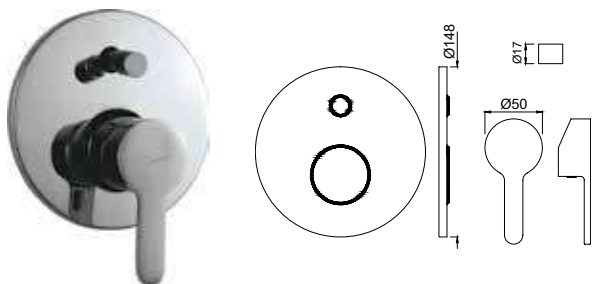

FUS-CHR-29135

Встроенный проходной вентиль с изливом

FUS-CHR-29137

Встроенный проходной вентиль с изливом и подключением душевого шланга

FUS-CHR-29065K

Наружные части для смесителя скрытого монтажа ALD-065, картридж 40мм