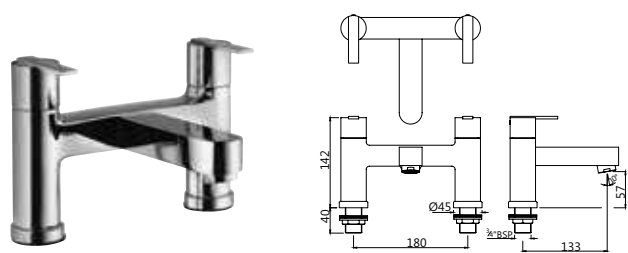

FON-CHR-40223

Универсальный смеситель для ванной, привинчивающийся, 3/4" аэратор