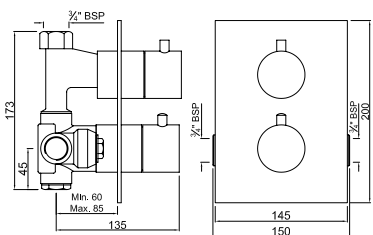

FLR-CHR-5651HF

Florentine термостат для душа в комплекте со встраиваемым механизмом/частями для наружного/скрытого монтажа, повышенной пропускной способности, со встроенной защитой от обратного потока, хромированная поверхность, стопор безопасности при 38°, эргономичная кнопка