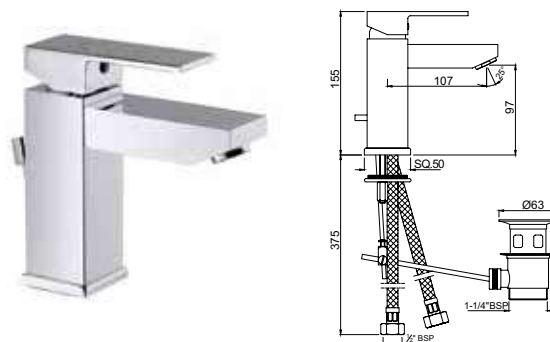

KUB-CHR-35052FB

Смеситель однорычажный, металлический рычаг, для раковины со сливным гарнитуром, усиленные гибкие шланги подключения длиной 375mm