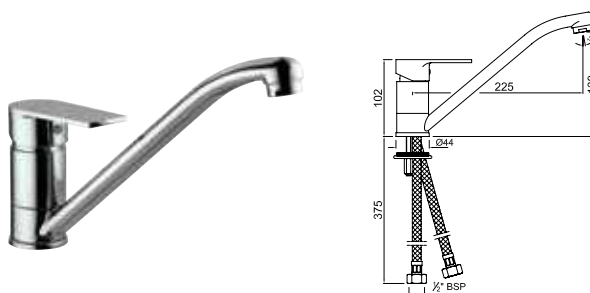

Смесители для кухни

ARI-CHR-39173B

Смеситель однорычажный для кухонной мойки, поворотный излив, усиленные шланги подключения длиной 375mm

ARI-CHR-39213B

Смеситель однорычажный для биде. Монтаж на одно отверстие, металлический рычаг, регулировка расхода воды, аэратор с шаровым шарниром, сливной гарнитур, усиленные гибкие шланги подводки длиной 375mm