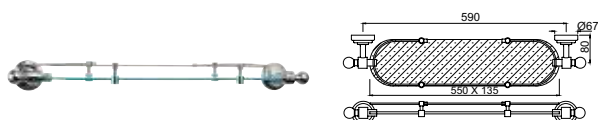

AQN-CHR-7781

Полка для полотенца длина 600 mm с нижними крючками

Аксессуары для ванной

AQN-CHR-7781A

Полка для полотенца длина 600 мм без нижних крючков

AQN-CHR-7781B

Полка для полотенца длина 450 мм с нижними крючками