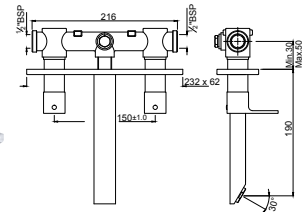

ARI-CHR-39433

Универсальный смеситель для раковины с изливом, подача горячей и холодной воды