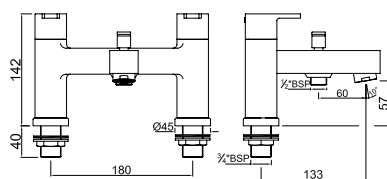

FUS-CHR-29275

Универсальный смеситель для ванной, привинчивающееся, 3/4\"/>