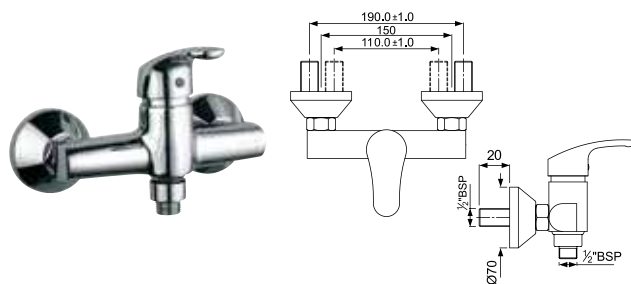

ЕКО-CHR-33149

Однорычажный смеситель для душа, металлический рычаг, регулировка воды, отвод для душа снизу 1/2" встроенный обратный клапан, скрытые S-образные эксцентрики, с защитой от обратного потока, настенный монтаж