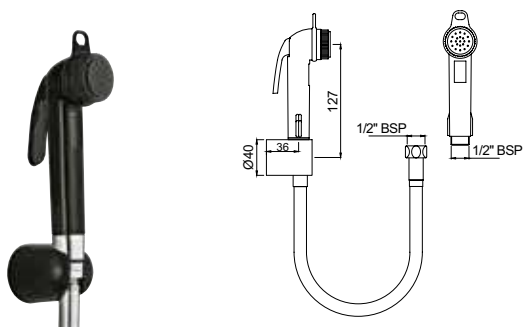

Продукция под брендом Essco (Jaquar Group)

ALD-CHR-565

Набор гигиенического душа, в комплекте гибкий усиленный шланг Easyflex, ручная лейка с микровыключателем, держатель лейки настенный

ALE-BLK-585

Набор гигиенического душа, в комплекте гибкий усиленный шланг Easyflex, ручная лейка с микровыключателем, держатель лейки настенный