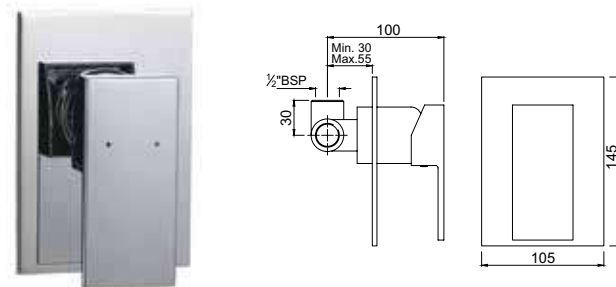

KUB-CHR-35139F

комплект верхней монтажной части смесителя однорычажного для ванны скрытого монтажа ALD-065 картридж 40мм, регулировка расхода воды, уплотнитель розетки и рычага, хромированная розетка