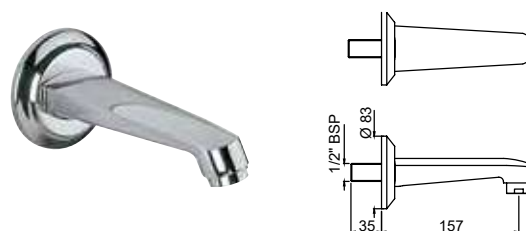

SPJ-CHR-5447

Florentine излив для ванны металлический, регулируемый аэратор

SPJ-CHR-433

Continental излив для ванны металлический

SPJ-CHR-429

Continental излив для ванны металлический

Continental

Изливы для ванны