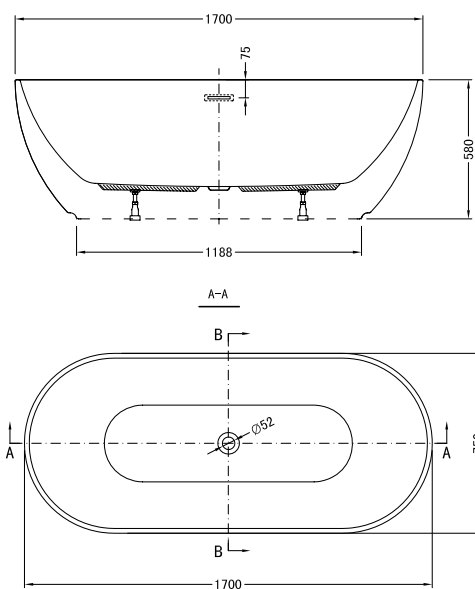

1700 x 750 x 580

Размер: 1700 x 750 x 580 mm

- Акриловый лист Lucite
- Слив/ перелив

JBT-WHT-FSBT 177544X

Отдельностоящая ванна Saipan

Отдельностоящие ванны

Julia

1715 x 780 x 520