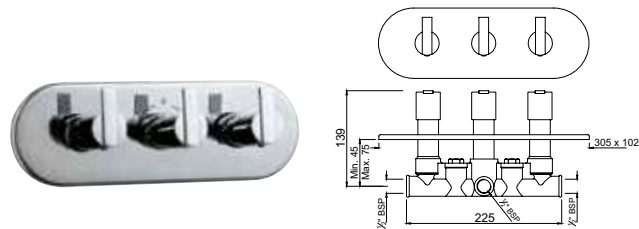

FON-CHR-40427

переключатель положения на 2 выхода, с венилами для горячей и холодной воды и встроенной защитой от обратного потока

Смесители для ванной и душа