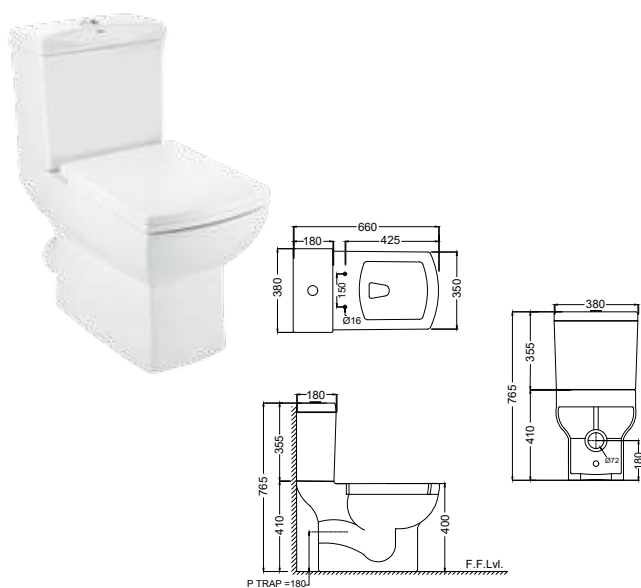

LYS-WHT-38201

Бачок с крепежами для 38751P и S