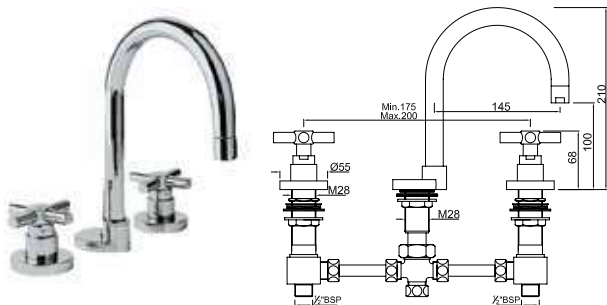

SOL-CHR-6189

Смеситель для раковины на 3 отверстия без сливного гарнитура