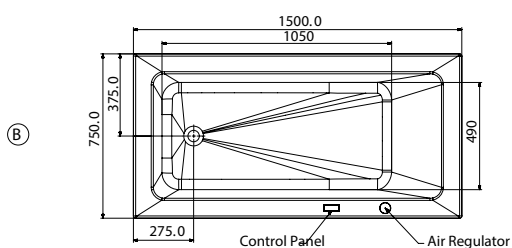

JWA-WHT-SP75X (Боковина)

Доступные аксессуары (только для комби системы): Хром

FONTE

1500 X 750 X 420

150x75 Font e

Размеры: 1500 x 750 x 420 mm

JWP-WHT-FONTE150CX

(Комби система)