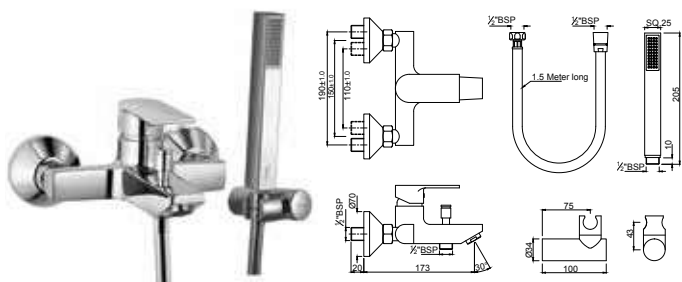

LYR-CHR-38119SHK

Смеситель однорычажный для ванны, металлический рычаг, в комплекте с душевым гарнитуром арт. 35537, 571, 555, для подключения душевого шланга, регулировка расхода воды, автоматический переключатель: ванна/душ, встроенный обратный клапан в душевом отводе, защита от обратного потока, аэратор, скрытые S-образные эксцентрики, отражатели из металла, настенный монтаж