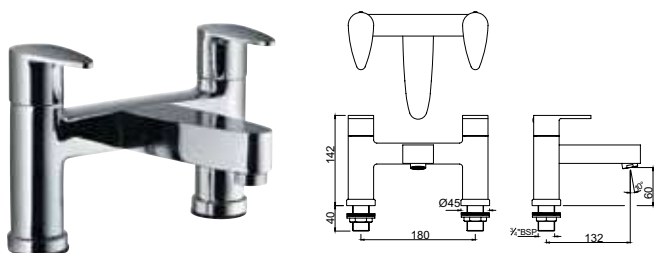

VGP-CHR-81223

Универсальный смеситель для ванной, привинчивающийся, 3/4" аэратор