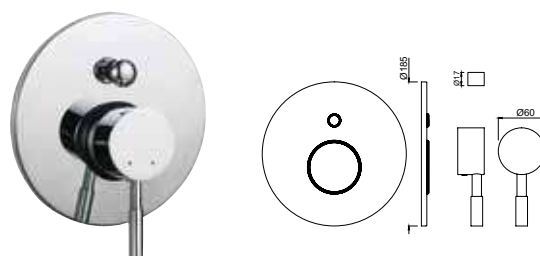

SOL-CHR-6079K

Наружные части для переключателя положений
скрытого монтажа ALD-079