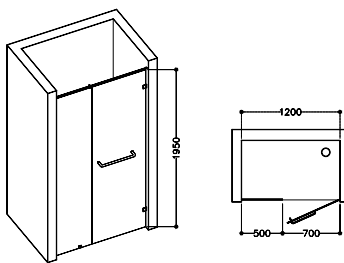

1830-G/1130-G

Панель для душа с дверью на петлях с ручкой – держателем полотенца

Цвет: Хром

Стекло: 8mm / 10mm

Стекло: 8mm

Высота	Ширина	Артикул
1950	1201-1600	JSE-CHR-830G1216H19X
1950	1601-2000	JSE-CHR-830G1620H19X
1950	2001-2400	JSE-CHR-830G2024H19X