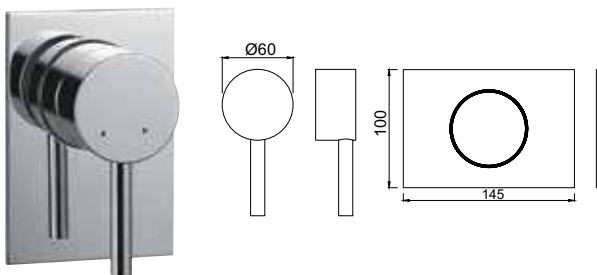

FLR-CHR-5279K

Наружные части для смесителя скрытого монтажа
для душа ALD-279