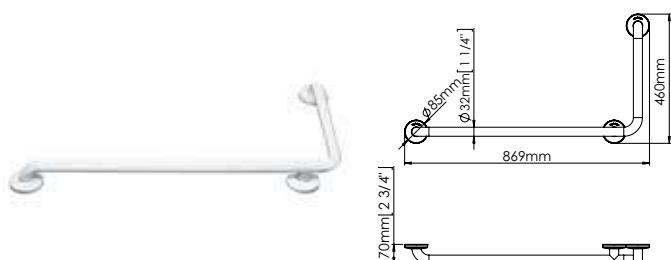

Поручень длина 842mm, металл, цвет белый

WAC-WHT-BAI090

Поручень, металл, цвет белый, левый, угол 90°

WAC-WHT-BAD090

Поручень, металл, цвет белый, левый, угол 90°

WAC-WHT-BG0800

Поручень для унитазов вертикальный, металл, цвет белый