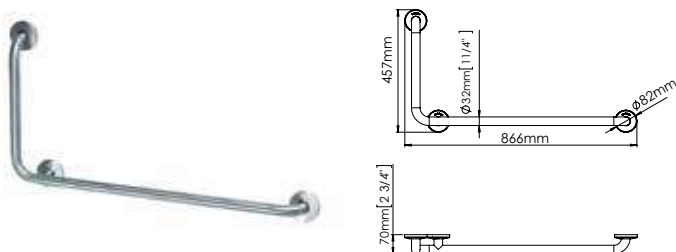

WAC-SAP-BR0600CS

Поручень длина 692mm, металл, цвет сатин

Поручни для маломобильных групп населения

WAC-SAP-BR0750CS

Поручень длина 842mm, металл, цвет сатин

WAC-SAP-BAI090CS

поручень, металл, цвет сатин, левый, угол 90°