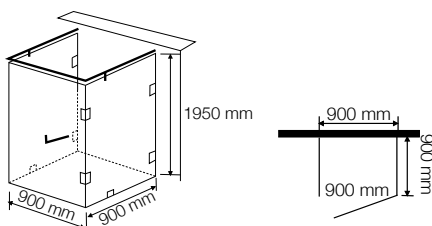

Уголок

1840-P/1140-P

Трапециевидный душевой уголок с 2 панелями и дверью на петлях

Цвет: Хром

Стекло: 8mm / 10mm

Стекло: 8mm

Высота	Ширина	Артикул
1950	1600-2000	JSE-CHR-840P1620H19X
1950	2001-2400	JSE-CHR-840P2024H19X
1950	2401-2800	JSE-CHR-840P2428H19X

Стекло: 10mm

Высота	Ширина	Артикул
1950	1600-2000	JSE-CHR-140P1620H19X
1950	2001-2400	JSE-CHR-140P2024H19X
1950	2401-2800	JSE-CHR-140P2428H19X

1840-U/1140-U

П-образный душевой уголок с 2 панелями и дверью на петлях

Цвет: Хром

Стекло: 8mm / 10mm

Стекло: 8mm

Высота	Ширина	Артикул
1950	1600-2000	JSE-CHR-840U1620H19X
1950	2001-2400	JSE-CHR-840U2024H19X
1950	2401-2800	JSE-CHR-840U2428H19X

Стекло: 10mm

Высота	Ширина	Артикул
1950	1600-2000	JSE-CHR-140U1620H19X
1950	2001-2400	JSE-CHR-140U2024H19X
1950	2401-2800	JSE-CHR-140U2428H19X