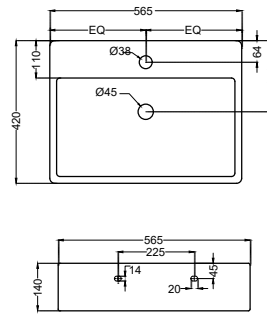

KUS-WHT-35935

Раковина универсального монтажа: монтаж сверху на столешницу или для подвесного монтажа, размер : 565x420x140 mm