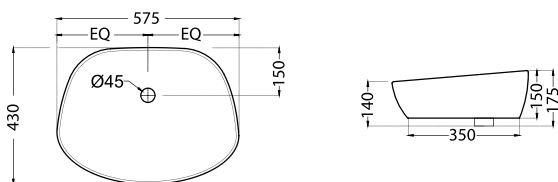

ACS-WHT-87901

Раковина, монтаж сверху на столешницу,
размер : 575x430x175 mm