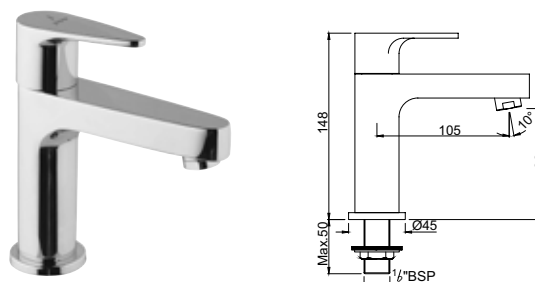

VGP-CHR-81001

Вертикальный вентиль для раковины 1/2\", монтаж на одно отверстие, металлический рычаг, аэратор

Смесители для раковины