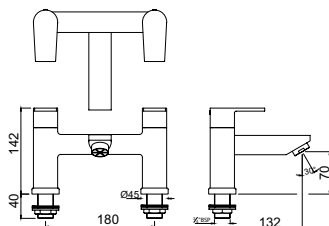

ARI-CHR-39223

Универсальный смеситель для ванной, привинчивающийся, 3/4\"/>