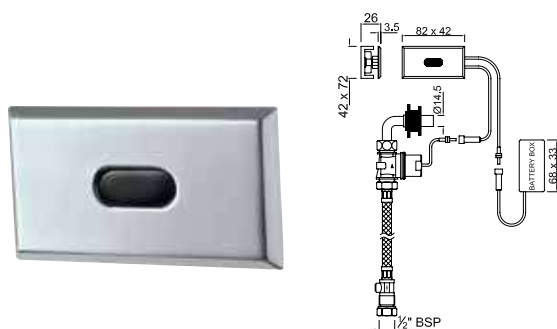

SNR-CHR-51097

сенсорная смывная система для унитаала с блоком управления, питание от батареи, для унитаала URS-WHT-13255