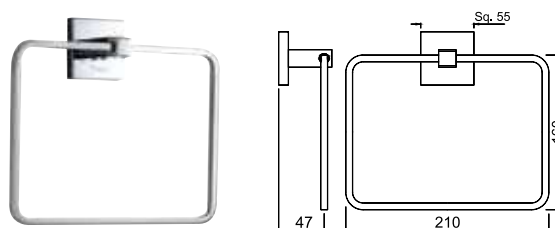

AKP-CHR-35721P

Вешалка для полотенца квадрат