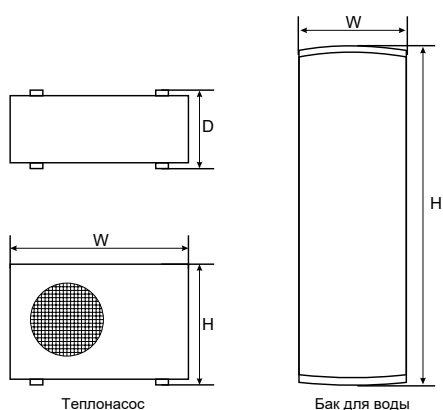

Теплонасос

Бак для воды

ТЕПЛОНАСОС СПЛИТ-СИСТЕМА

Объем	400/500
Мощность нагрева	5.2/7.2
Мощность	1.3/1.8
Рабочая температура, °C	-7~43
Максимальная температура нагрева, °C	55/60/75
Питание	220/1/50
Диапазон питания	198V ~ 242V
Нагревательный элемент	2.0 kW
Хладагент	R410a
Максимальное давление воды	1.0

Артикул	Емкость	Ш	В	Д
HPS-WHT-400	400 л	930	545	350
HPS-WHT-500	500 л	950	780	350

Артикул	Емкость	Ш	В
HPS-WHT-400	400 л	700	1480
HPS-WHT-500	500 л	700	1850

Рекомендовано для кухни / раковины / верхнего душа

Выбор водонагревателя:

МОДЕЛЬ	ELENA/ ELENA PRIME		ELENA/ (ГОРИЗОНТАЛЬНЫЙ)		ALEXA PLUS/ ALEXA		VERSA (ГОРИЗОНТАЛЬНЫЙ / ВЕРТИКАЛЬНЫЙ)				VERNA (НАПОЛЬНЫЙ)	
	ЛИТРЫ	6 и 10	15 и 25	15	25	20	30	40	60	80	100	
МОНТАЖ												
ПРИМЕНЕНИЕ												
ПОЛЬЗОВАТЕЛИ												
ПУЛТ ДИСТАНЦИОННОГО УПРАВЛЕНИЯ												

*Опции зависят от модели.