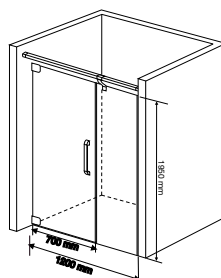

Размеры (правый):

1950	801-1200	JSE-CHR-R820W0812R
1950	1201-1600	JSE-CHR-R820W1216R
1950	1601-2000	JSE-CHR-R820W1620R

Коллекция Ritz

Душевая кабина Ritz 8mm

R820G

Монтаж от стены к стене, 1 дверь закреплена на стенной панели