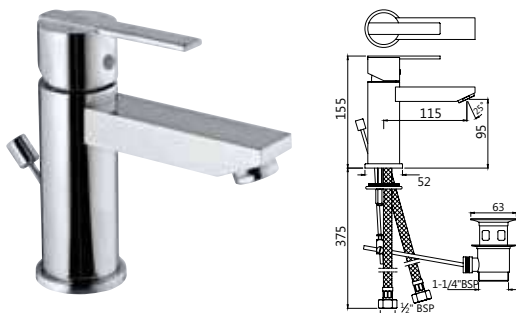

FON-CHR-40052B

Смеситель однорычажный, удлиненный корпус 95мм, металлический рычаг, для раковины со сливным гарнитуром, усиленные гибкие шланги подключения длиной 375mm