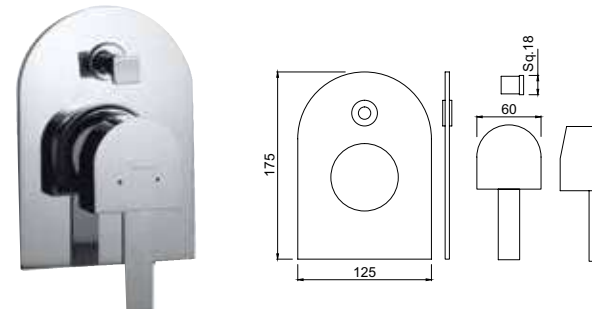

DRC-CHR-37079K

комплект верхней монтажной части переключателя положения однорычажного для ванны скрытого монтажа ALD-079 повышенного потока, регулировка расхода воды, уплотнитель розетки и рычага, хромированная розетка