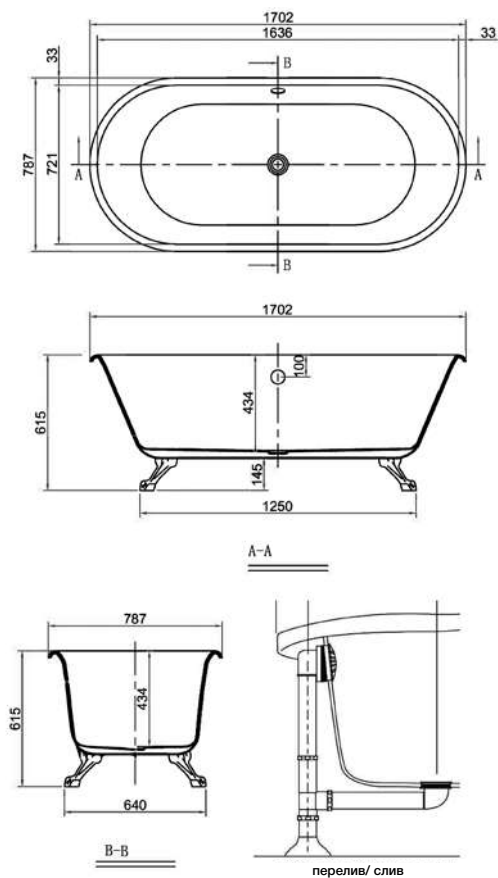

JBT-WHT-FSBTMAD1778G

Отдельностоящая ванна Queens 1702X787x434/615 mm **золотым** переливом/ сливом / ножками