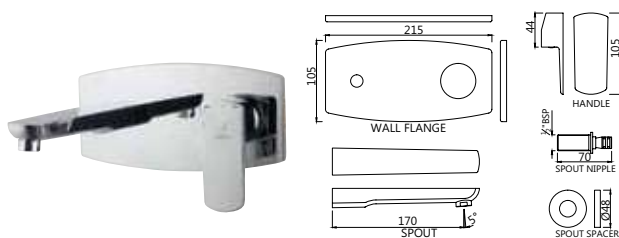

KUP-CHR-35233KPM

Смеситель однорычажный, комплект верхней монтажной части с изливом, для смесителя скрытого монтажа ALD-233