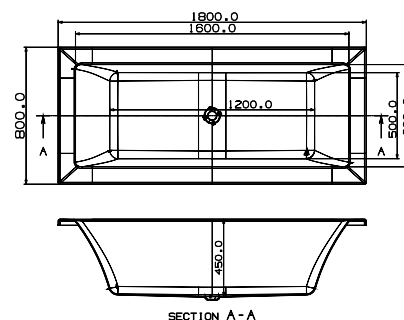

FONTE 1800X800X450 mm