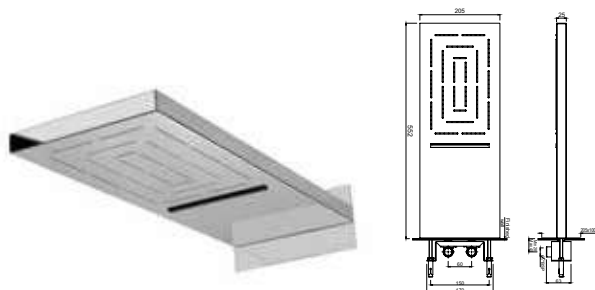

Зарегистрированный дизайн 276017

Души Rain Showers

Души Rain Showers

OHS-CHR-1649

Верхний душ Maze размер 552X205X25mm, 2 режима (Maze Rain и Cascade), нержавеющая сталь, хром, в комплекте внутренние части для подключения