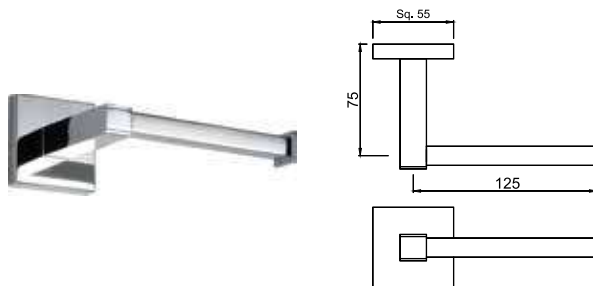

AKP-CHR-35755PS

Держатель запасного рулона туалетной бумаги, нержавеющая сталь