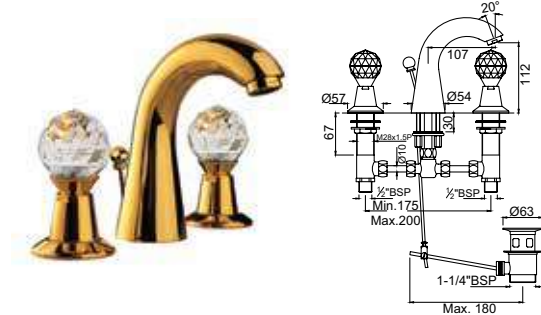

Rendezvous

CTL-GLD-8191

Смеситель для раковины на 3 отверстия со сливным гарнитуром. Рукоятки смесителя с вставками из кристаллов

Смесители для раковины