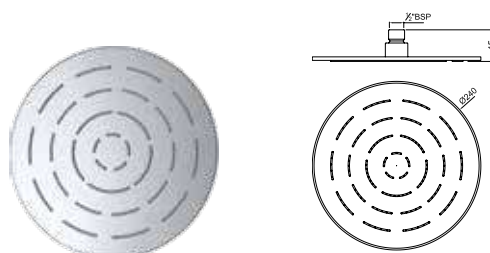

OHS-CHR-1603

Верхний душ Maze 1 режим, диаметр 150mm, нержавеющая сталь, хром

OHS-CHR-1613

Верхний душ Maze 1 режим, диаметр 200mm, нержавеющая сталь, хром

OHS-CHR-1623

Верхний душ Maze 1 режим, диаметр 240mm, нержавеющая сталь, хром