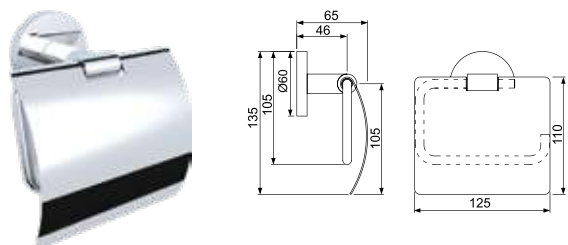

ACN-CHR-1143N

Набор туалетного ершика, хромированная латунь, стекло, настенный монтаж

ACN-CHR-1151N

Держатель туалетной бумаги

ACN-CHR-1153S

Держатель туалетной бумаги с крышкой из нержавеющей стали

ACN-CHR-1155S