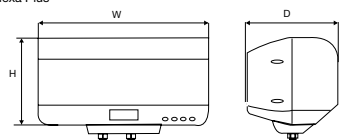

Alexa

ALEXA PLUS/ALEXA (Горизонтальный)

Объем	20 / 30
Мощность	2 kW / 3kW / 5kW
Питание	230V~ / 50Hz
Температура	25°C to 75°C
Рабочее давление	0.8
Подключение (дюймы)	1/2

Артикул	Емкость	Ш	В	Д
АХР-ВНТ-Н020	20 л	610	340	320
АЛХ-ВНТ-Н030	30 л	718	365	344

Все размеры в мм

Рекомендовано для верхних душей / рукомойников

VERNA (Напольный)

Объем	200 / 300 / 400 / 500
Мощность	200/300/400 - 2.5 kW X 2 500 - 3.0 kW X 2
Питание	230V~ / 50Hz
Температура	35°C to 75°C
Рабочее давление	1.0
Подключение (дюймы)	3/4

Артикул	Емкость	Ш	В
VRN-GRY-200	200 л	540	1575
VRN-GRY-300	300 л	650	1600
VRN-GRY-400	400 л	710	1650
VRN-GRY-500	500 л	710	1999

Все размеры в мм

Рекомендовано для централизованного нагрева нескольких потребителей горячей воды и ванн