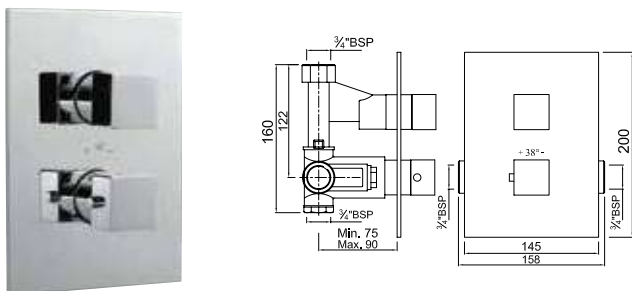

ARI-CHR-39287

встраиваемый переключатель на 4 положения с 1 положением закрывания/открывания и 3 выходами (рекомендуется для монтажа с ARI-39679)

KUB-CHR-35651F

Kubix термостат для душа в комплекте со встраиваемым механизмом/частями для наружного/скрытого монтажа, со встроенной защитой от обратного потока, хромированная поверхность, стопор безопасности при 38°, эргономичная кнопка