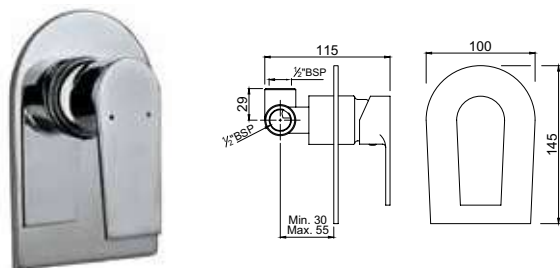

ARI-CHR-39065K

Наружные части для смесителя скрытого монтажа ALD-065, картридж 40мм

ARI-CHR-39079K

Наружные части для переключателя положений скрытого монтажа ALD-079

ARI-CHR-39227

Комплект смесителя скрытого монтажа для душа, картридж 35мм