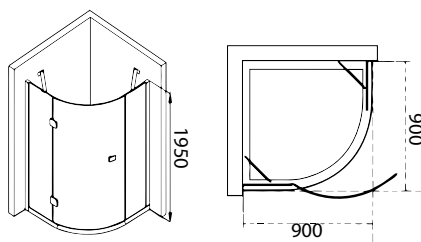

Міса

Уголок на 1/4 круга, дверь на петлях, закрепленных на панели

Цвет: Хром

Стекло: 8mm

Высота	Ширина	Артикул
1950	900 x 900	JSE-CHR-MICA8M90D391
1950	1000 x 1000	JSE-CHR-MICA8M10D391
1950	1200 x 1200	JSE-CHR-MICA8M12D391

Безрамные, серия - IARA

Душевой экран

1810-T/1110-T

Душевой экран для ванны

Цвет: Хром

Стекло: 8mm

Высота	Ширина	Артикул
1400	600-800	JSE-CHR-810T0680X
1400	801-1200	JSE-CHR-810T0812X
1400	1201-1600	JSE-CHR-810T1216X

Стекло: 10mm

Высота	Ширина	Артикул
1400	600-800	JSE-CHR-110T0680X
1400	801-1200	JSE-CHR-110T0812X
1400	1201-1600	JSE-CHR-110T1216X