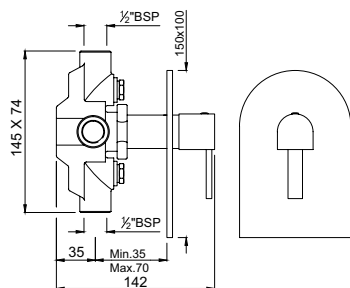

DRC-CHR-37421

Переключатель на 2 положения со встроеной защитой от обратного потока

Смесители для ванной и душа