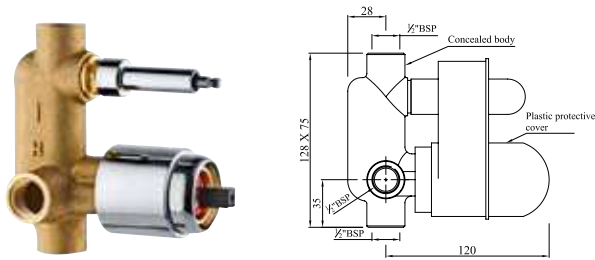

ALD-CHR-065

Встроенные части смесителя скрытого монтажа с переключателем положений, картридж керамический 40mm, защитная пластиковая накладка

Для для ванной и душа