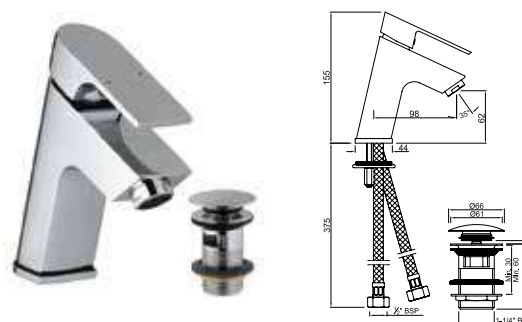

Lyric

LYR-CHR-38001B

Смеситель однорычажный для раковины без сливного гарнитура, металлический рычаг, усиленные гибкие шланги подключения длиной 375mm

Смесители для раковины

LYR-CHR-38001BCLW

Смеситель однорычажный для раковины металлический рычаг, усиленные гибкие шланги подключения длиной 375mm, со сливным набором для раковины с управлением сливом ALD-729 тип Push Open (клик-клак) с перфорацией, соединение слива 1/4", для раковин с переливом

LYR-CHR-38051B

Смеситель однорычажный, металлический рычаг, для раковины со сливным гарнитуром, усиленные гибкие шланги подключения длиной 375mm

LYR-CHR-38005B

Смеситель однорычажный металлический рычаг, удлиненный (удлинение 150mm), для свободностоящих раковин, без сливного гарнитура, усиленные гибкие шланги подключения длиной 600mm