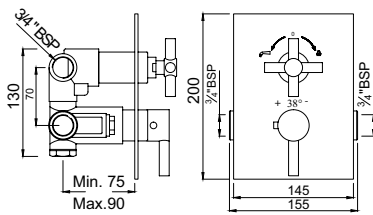

SOL-CHR-6671

Solo термостат для ванны/душа в комплекте со встраиваемым механизмом/частями для наружного/скрытого монтажа, со встроенной защитой от обратного потока, хромированная поверхность, стопор безопасности при 38°, эргономичная кнопка