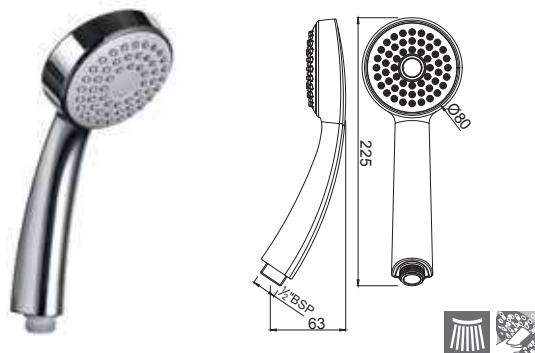

Ручной душ, диаметр 100mm

Ручные души

HSH-CHR-1781

Ручной душ, диаметр 180 мм

EHS-ESS-1929

Ручной душ, диаметр 80 мм

Продукция под брендом Essco (Jaquar Group)

HSH-CHR-5541