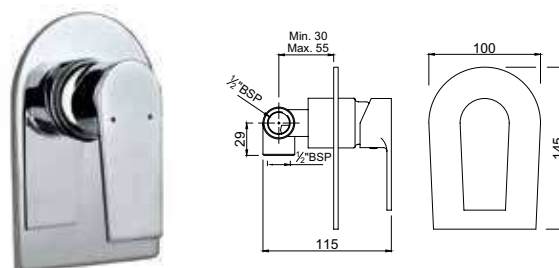

ARI-CHR-39229

Смеситель однорычажный для ванной скрытого монтажа. Рекомендуется для установки с изливом для ванн