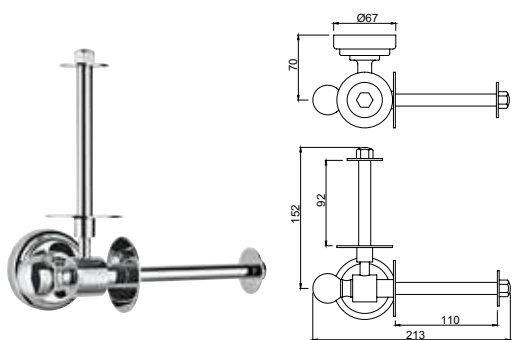

AQN-CHR-7755

Держатель запасного рулона туалетной бумаги, сдвоенный