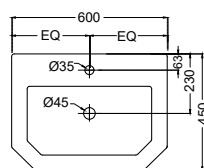

SLS-WHT-6201

Бачок со смывным механизмом для 6751S и P

Queen's

QNS-WHT-7601

Раковина, встраиваемая в столешницу,
размер: 600x450x180 mm

QNS-WHT-7801

Раковина подвесная, монтажный набор,
размер: 575x450x195 mm