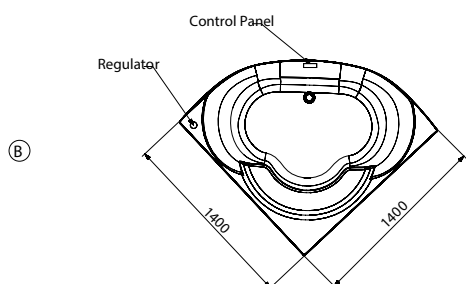

FUSION

1400 X 1400 X 450

Размеры: 1400 x 1400 x 450 mm

JWP-WHT-GMI140CX

(Комби система)

- тонкие форсунки
- количество форсунок для воды - 6+4
- количество форсунок для воздуха - 12
- мощность насоса для воды 1 л.с.
- мощность насоса для воздуха - 0.9 л.с.
- перелив с фильтром
- светотерапия
- датчик уровня воды
- рама
- подголовник

JWP-WHT-GMI140WX

(Водная система)

- тонкие форсунки
- количество форсунок для воды - 6+4
- мощность насоса для воды 1 л.с.
- перелив с фильтром
- светотерапия
- датчик уровня воды
- рама
- подголовник

JWA-WHT-FUSNCPX

(Угловая панель)

Доступные аксессуары

(только для комби системы): Хром