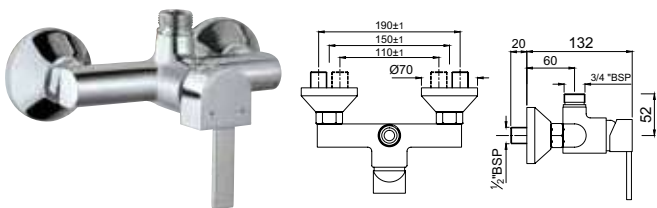

DRC-CHR-37147

Смеситель однорычажный для душа, металлический рычаг, для подключения душевого кронштейна SHA-1211, регулировка воды, встроенный обратный клапан в душевом отводе, защита от обратного потока, аэратор, скрытые S-образные эксцентрики, отражатели из металла, настенный монтаж