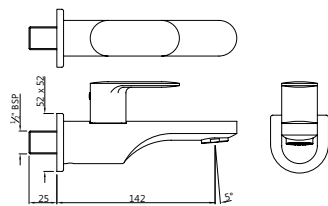

OPP-CHR-15037PM

Кран настенный