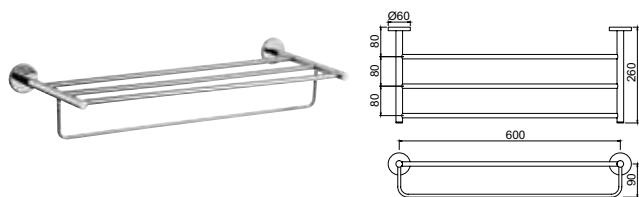

ACN-CHR-1181FS

Полка для полотенца, без нижней вешалки для полотенца, длина 600мм, нержавеющая сталь

ACN-CHR-1181FHS

Полка для полотенца длина 600мм без нижней вешалки для полотенца, с 3 крючками для полотенец, нержавеющая сталь