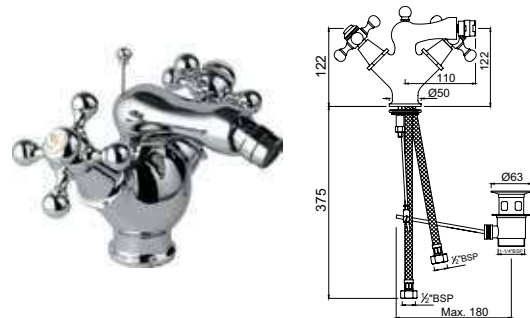

QQT-CHR-7613B

Моноблочный смеситель для биде со сливным гарнитуром и усиленными шлангами длиной 375mm

Смесители для биде