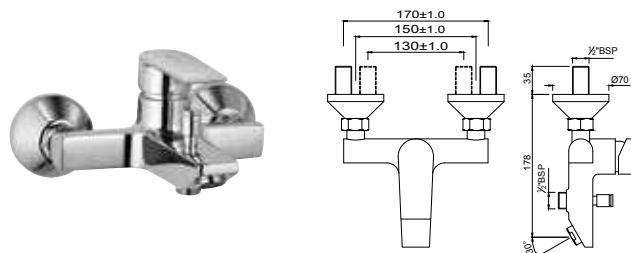

Смесители для ванной и душа