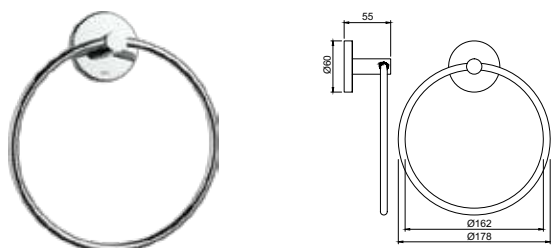

ACN-CHR-1121BN

Вешалка для полотенца кольцо