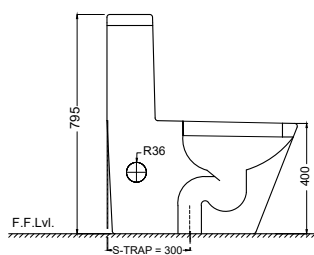

Унитаз подвсной безободковый, сиденье и крышка slim с плавным опусканием тип дюропласт, петли, монтажный набор, размер: 360x490x330 mm

Kubix

KUS-WHT-35851SN

Унитаз моноблочный напольного монтажа, в комплекте бачок, смывной механизм, сиденье и крышка с плавным опусканием тип Duroplast, монтажный набор, выпуск вертикальный 300мм, размер: 370x690x795 mm