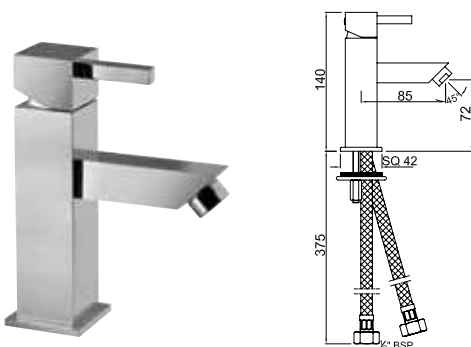

KUB-CHR-35025B

смеситель однорычажный мини, без сливного гарнитура, усиленные гибкие шланги подключения длиной 375mm