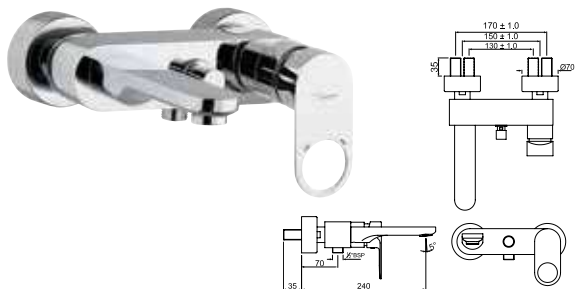

Ornamix Prime

ORP-CHR-10119PM

Смеситель однорычажный смеситель для ванны, металлический рычаг , для подключения душевого шланга, регулировка расхода воды, автоматический переключатель: ванна/душ ,встроенный обратный клапан в душевом отводе, защита от обратного потока, аэратор, скрытые S - образные эксцентрики, отражатели из металла, настенный монтаж