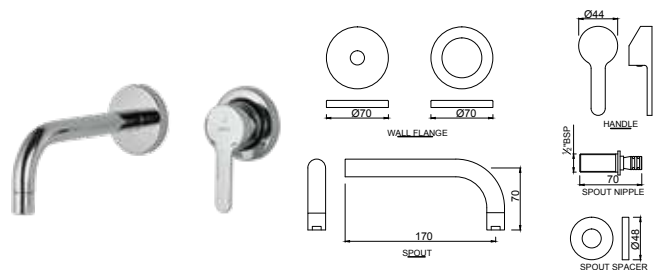

FUS-CHR-29231K

Наружные части смесителя однорычажного скрытого монтажа с изливом для раковины, 2 отдельных фланца для ALD-233PSO или ALD-235PSO