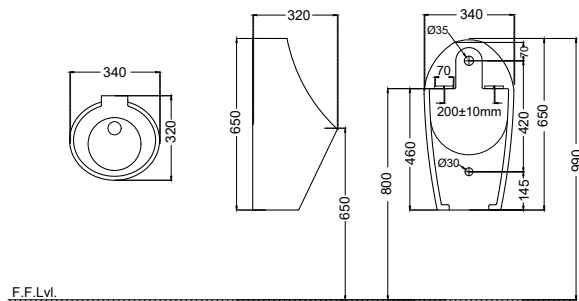

URS-WHT-13263

Уриал, монтажный набор, размер : 340x320x650 мм

Аксессуары

ZPS-WHT-VB01

Патрубок Vario

ZPS-SNS-RB01

Монтажный набор для унитаза
(нерж сталь)

ZPS-MST-RB02

Монтажный набор для
подвесной раковины

ZPS-MST-RB03

Монтажный набор для
подвесной раковины

ZPS-WHT-GK01

Набор уплотнителей для унитаза

ZPS-WHT-1401

Гидроизоляционный набор
для вертикального выпуска
моноблочного/напольного унитаза