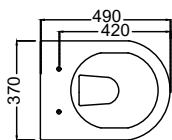

ONS-WHT-10901

Раковина, монтаж сверху на столешницу, размер: 425x425x145 mm

ONS-WHT-10801

Раковина подвесная, размер: 490x450x375 mm

ONS-WHT-10953BI

Унитаз подвесной, безободковый, сиденье и крышка slim с плавным опусканием, тип дюропласт, механизм опускания, монтажный набор, размер: 370x490x365 mm

BI

ONS-WHT-10853S

Унитаз моноблочный, безободковый, крышка и сиденье slim с плавным опусканием, механизм опускания, монтажный набор, механизм смывания в бачке, размер: 380x725x690 mm, вертикальный выход диам. - 300 mm