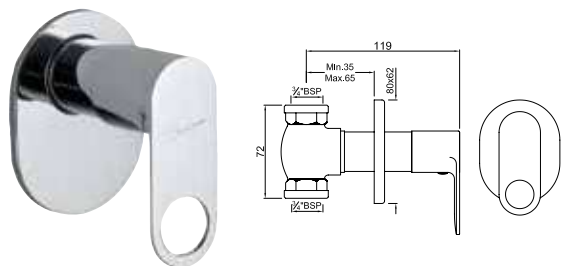

ORP-CHR-10089PM

Проходной вентиль с регулируемым фланцем 20 mm