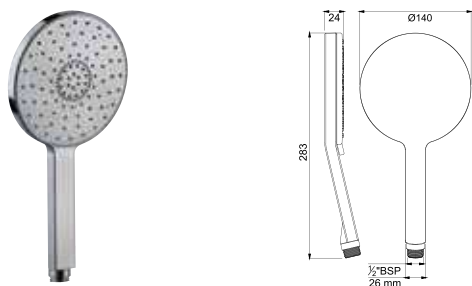

HSH-CHR-1717

Ручной душ, 1 режим, диаметр лейки 105mm, с функцией аэрирования

HSH-CHR-1721

Ручной душ, 2 режима, диаметр лейки 105mm, с функцией аэрирования

HSH-CHR-1727

Ручной душ, 1 режим, диаметр лейки 140mm, с функцией аэрирования