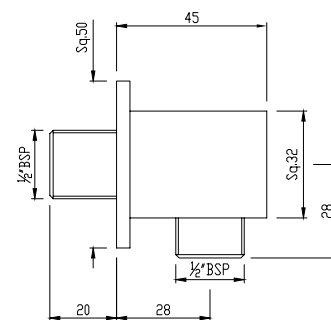

SHA-CHR-1195S

Угловое подключение, металл хромированный, 1/2" x 1/2"