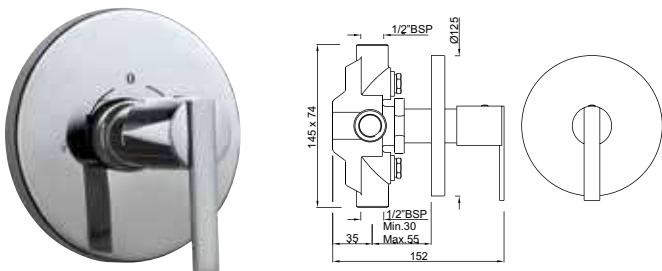

FON-CHR-40427

переключатель положения на 2 выхода, с венилами для горячей и холодной воды и встроенной защитой от обратного потока

Смесители для ванной и душа

FON-CHR-40421

Переключатель положений на 2 выхода, со встоенной защитой от обратного потока