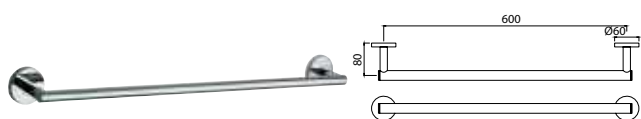

Вешалка для полотенца, длина 300 mm

Continental

ACN-CHR-1111BNM

Вешалка для полотенца, длина 450 mm

ACN-CHR-1111SM

Вешалка для полотенца, нержавеющая сталь, длина 600mm

ACN-CHR-1115S

Вешалка для полотенца сдвоенная, нержавеющая сталь