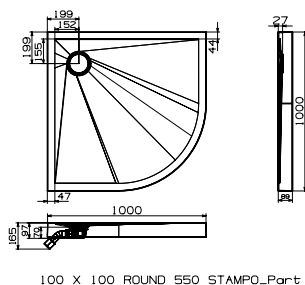

Трехслойный состав

Четверть круга

JSE-WHT-STQD1010X

Душевой поддон 1000mm X 1000mm

100 X 100 ROUND 550 STAMPO_Part

Доступные размеры: 900 x 900, 1200 x 1200

Артикул	Описание
JSE-WHT-STQD9090X	SHOWER TRAY 900MM X 900MM QUADRANT
JSE-WHT-STQD1212X	SHOWER TRAY 1200MM X 1200MM QUADRANT