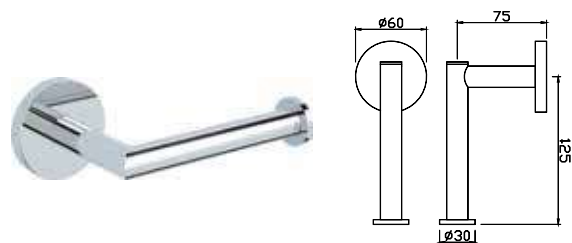

ACN-CHR-1155S

Держатель запасного рулона туалетной бумаги