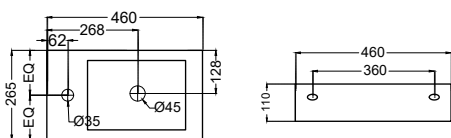

JDS-WHT-25501

Раковина, встраиваемая в столешницу,
размер : 520x435x175 mm

JDS-WHT-25503

Раковина, встраиваемая в столешницу,
размер: 490x445x175 mm

JDS-WHT-25801

Раковина универсального монтажа: монтаж сверху на столешницу или для подвешеного монтажа, размер: 460x265x110 mm