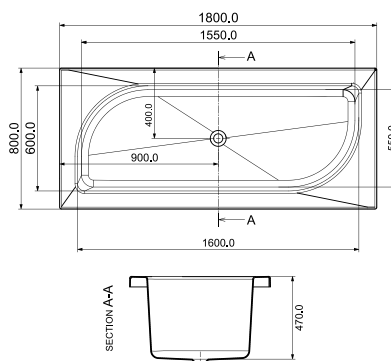

JBT-WHT-KUBIX180X

(Встроенная)

JWA-WHT-FP180X

(Передняя панель)

JWA-WHT-SP80X

(Боковая панель)

JWA-CHR-132201

Сифон 800 мм
с переливом и фильтром

JWA-CHR-DRNPIPE80

Сифон 800 мм
с перливом

Доступный цвет: белый

Примечание: Сифон слива/ перелива не входит в комплект поставки

ALIVE 1800X800X470 mm