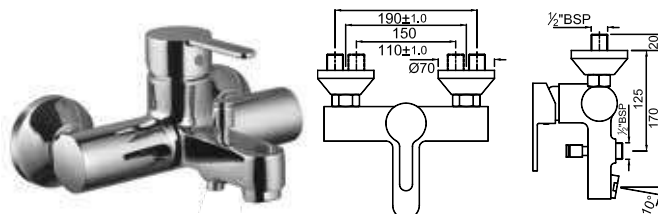

FUS-CHR-29119

смеситель однорычажный смеситель для ванны, металлический рычаг, для подключения душевого шланга, регулировка расхода воды, автоматический переключатель: ванна/душ, встроенный обратный клапан в душевом отводе, защита от обратного потока, аэратор, скрытые S - образные эксцентрики, отражатели из металла, настенный монтаж

Смесители для ванной и душа