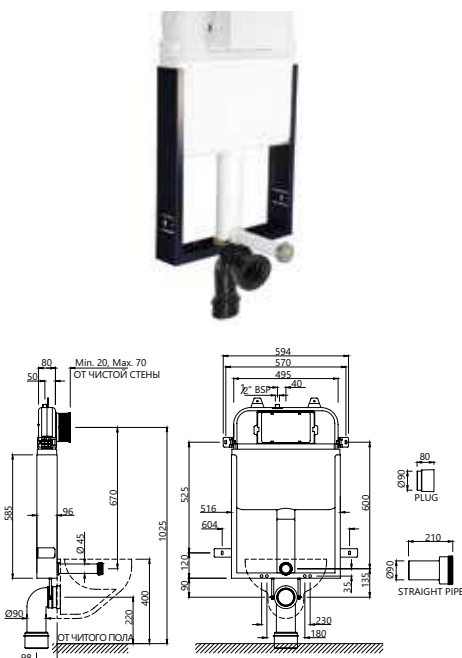

JCS-WHT-2400WS

Монтажный комплект инсталляции скрытого монтажа, крепление на стену, самонесущая стальная рама с порошковым напылением, с вертикальным выходным патрубком, монтажный набор, без накладной панели смыва