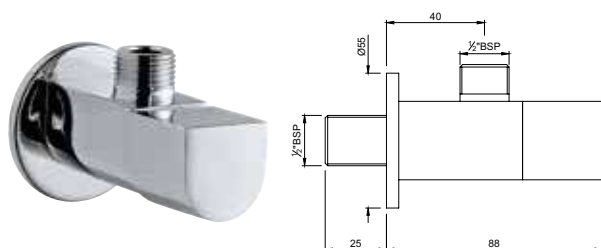

LYR-CHR-38053

Угловой вентиль с фланцем

Вентили