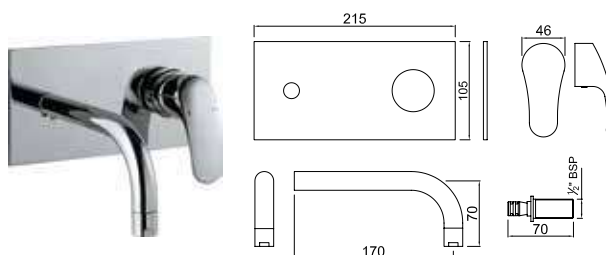

ЕКО-CHR-33233К

Смеситель однорычажный, комплект верхней монтажной части с изливом, для смесителя скрытого монтажа ALD-233 или ALD-235