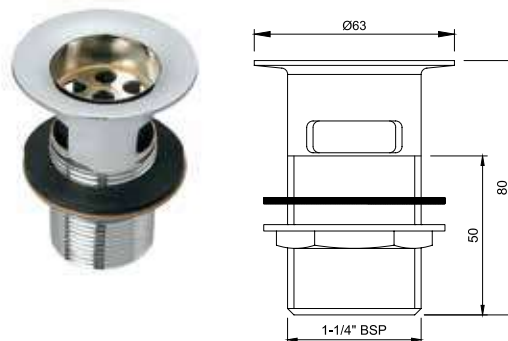

ALD-CHR-705

Сливной набор для раковины/биде, высота 80mm, без перфорации перелива

Сливной набор

ALD-CHR-709

Сливной набор для раковины/биде, высота 80mm, с перфорацией перелива

ALD-CHR-705L130

Сливной набор для раковины/биде, высота 130mm, без перфорации перелива