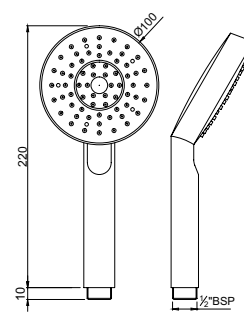

Ручной душ, диаметр 100mm

Ручные души

HSH-CHR-1781

Ручной душ, диаметр 180 мм

EHS-ESS-1929

Ручной душ, диаметр 80 мм

Продукция под брендом Essco (Jaquar Group)

HSH-CHR-5541