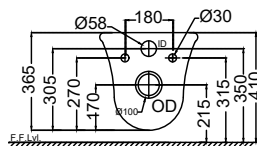

Ornamix

ONS-WHT-10901

Раковина, монтаж сверху на столешницу, размер: 425x425x145 mm

ONS-WHT-10801

Раковина подвесная, размер: 490x450x375 mm

ONS-WHT-10953BI

Унитаз подвесной, безободковый, сиденье и крышка slim с плавным опусканием, тип дюропласт, механизм опускания, монтажный набор, размер: 370x490x365 mm