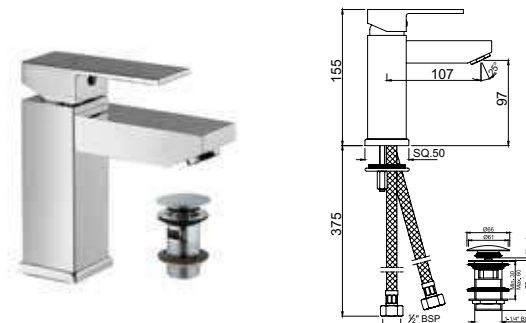

Смесители для раковины

KUB-CHR-35023FBCLW

Смеситель однорычажный для раковины металлический рычаг, усиленные гибкие шланги подключения длиной 375mm, со сливным набором для раковины с управлением сливом ALD-729 тип Push Open (клик-кляк) с перфорацией, соединение слива 1/4", для раковин с переливом