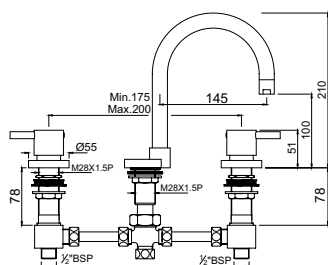

Смесители для раковины

FLR-CHR-5169NB

Смеситель для раковины, сливной гарнитур, усиленные шланги подключения длиной 375mm

FLR-CHR-5189N

Смеситель для раковины на 3 отверстия, без сливного гарнитура

FLR-CHR-5191N