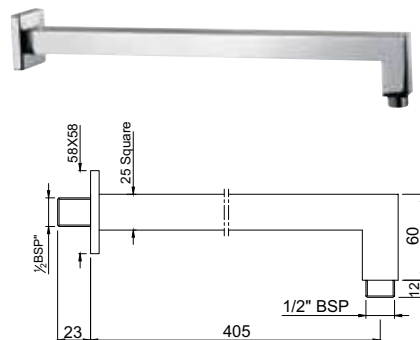

Литой металлический хромированный кронштейн верхнего душа, длина 600mm, Ø20mm

Аксессуары для душа

SHA-CHR-485

Литой металлический хромированный кронштейн верхнего душа, длина 480mm, Ø20mm

SHA-CHR-455L400

Литой металлический хромированный кронштейн верхнего душа, 400X25X25mm