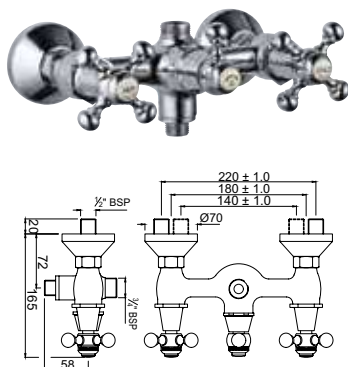

QQT-CHR-7215

смеситель для душа с подготовкой подключения душевого кронштейна SHA-1213 и шланга ручной лейки, настенный монтаж