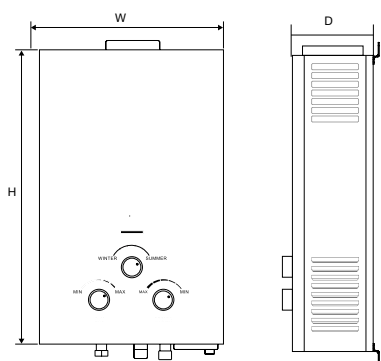

Water Heaters

INSTA - ГАЗ

Емкость	06 / 10 / 16
Давление газа	NG - 2000 LPG - 2800
Рабочее давление	6-10 L - 0.01-1 16 L - 0.03-1
Термонагрузка	12 / 20 / 32kW

Артикул	Емкость	Ш	В	Д
ING-GRY-PNG006	6 л	300	445	120
ING-GRY-LPG006	6 л	300	445	120
ING-GRY-PNG010	10 л	340	590	180
ING-GRY-LPG010	10 л	340	590	180
ING-GRY-PNG016	16 л	410	680	223

Все размеры в мм

Рекомендовано для кухни / раковины / верхнего душа