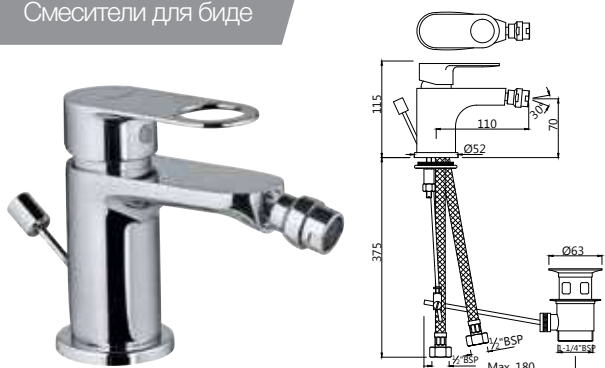

Смесители для биде