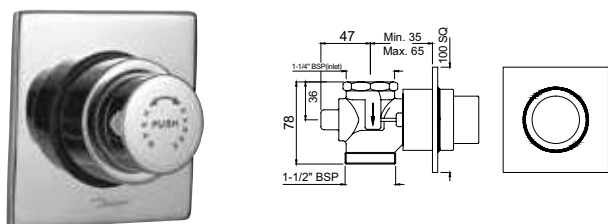

FLV-CHR-1095SQ

Metropole стандартный смывной вентиль для унитаза, 32mm скрытый монтаж, квадратная металлическая накладная пластина, кнопка смыва, регулировка расхода воды