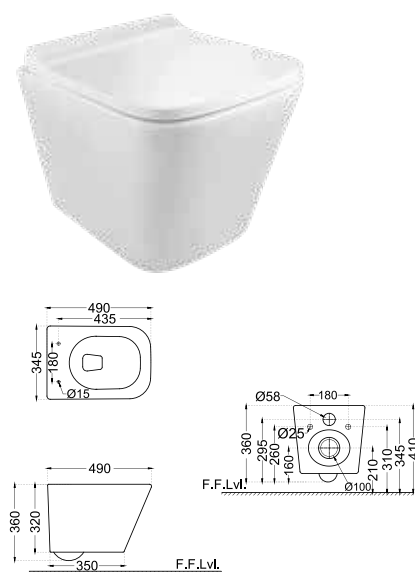

ARS-WHT-39953BI

унитаз подвесной, безободковый, сиденье и крышка с плавным опусканием тип Duroplast, металлические петли, антибактериальная эмаль, монтажный набор, размер: 345x490x360 мм