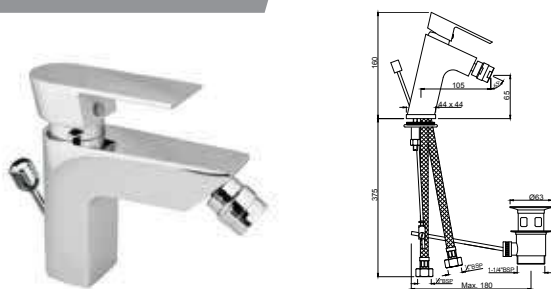

LYR-CHR-38213B

Смеситель однорычажный для биде. Монтаж на одно отверстие, металлический рычаг, регулировка расхода воды, аэратор с шаровым шарниром, сливной гарнитур, усиленные гибкие шланги подводки длиной 375mm

Смесители для биде