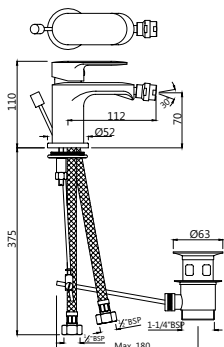

Смесители для биде