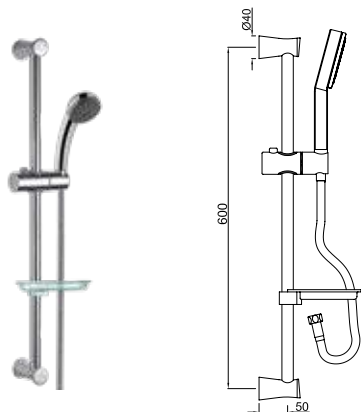

Аксессуары для душа

SHA-CHR-1110E

душевой кронштейн Ø19mm длина 600mm с регулируемым держателем ручного душа, ручным душем с 1 режимом EHS-551, гибким покрытым пластиком шлангом длиной 1.5 М и мыльница в комплекте