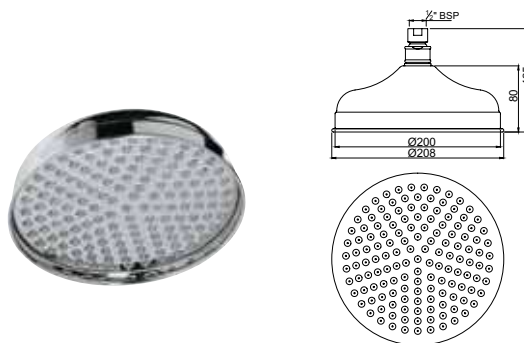

OHS-CHR-1843

Верхний душ, викторианский дизайн, хромированная латунь, диаметр 200mm