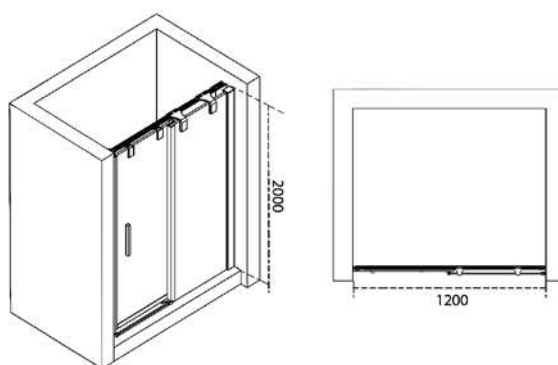

Сдвижные двери душевых штор

Stella

Монтаж от стены к стене, сдвижная дверь,
1 фиксированная панель

Цвет: Хром

Стекло: 8mm

Размер (правый):

Высота	Ширина	Артикул
2000	1000-1500	JSE-CHR-STLSDR1015X
2000	801-1000	JSE-CHR-STLSDR1520X

Размер (левый):

2000	1000 - 1500	JSE-CHR-STLSDL1015X
2000	1501 - 1800	JSE-CHR-STLSDL1520X

Optima

Монтаж от стены к стене, сдвижная дверь,
1 фиксированная панель

Цвет: Хром

Стекло: 8mm

Размер (правый):

Высота	Ширина	Артикул
2000	1000 - 1500	JSE-CHR-OPTSDR1015X
2000	1501 - 2000	JSE-CHR-OPTSDR1520X

Размер (левый):

2000	1000 - 1500	JSE-CHR-OPTSDL1015X
2000	1501 - 2000	JSE-CHR-OPTSDL1520X