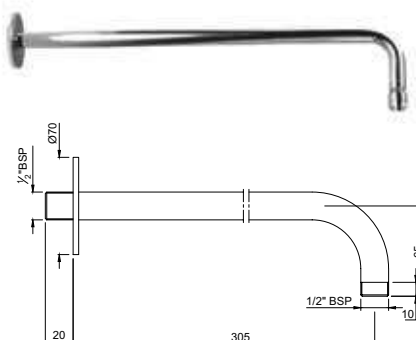

SHA-CHR-479L300S

Литой металлический хромированный кронштейн верхнего душа, длина 300mm, Ø20mm