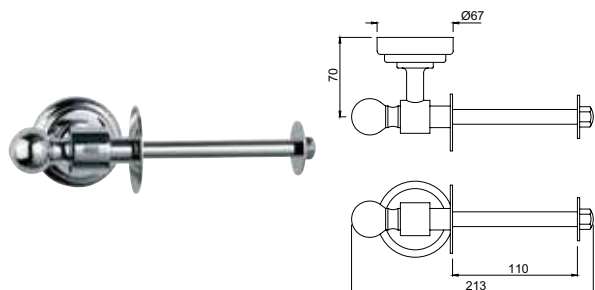

AQN-CHR-7751

Держатель для туалетной бумаги