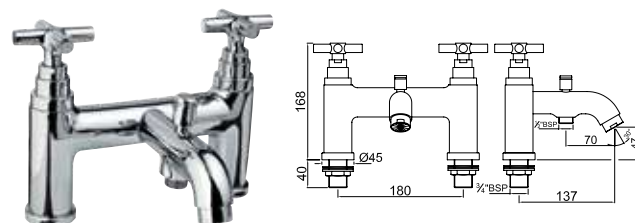

SOL-CHR-6435

Запорный вентиль встроенный с изливом

SOL-CHR-6223

Смеситель для ванной, монтаж в борт ванны

SOL-CHR-6275

Смеситель для ванной / душа, монтаж в борт ванны

SOL-CHR-6275SHK1

Смеситель для ванной/душа с душевым гарнитуром арт. 5537N, 571, 555