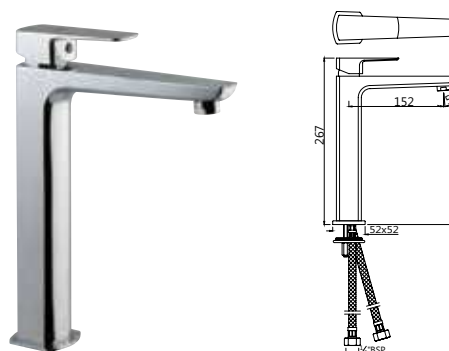

KUP-CHR-35005BPM

Смеситель однорычажный металлический рычаг, удлиненный (удлинение 150mm), для свободностоящих раковин, без сливного гарнитура, усиленные гибкие шланги подключения длиной 600mm