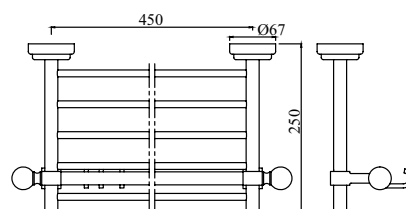

AQN-CHR-7781

Полка для полотенца длина 600 mm с нижними крючками

Аксессуары для ванной

AQN-CHR-7781A

Полка для полотенца длина 600 мм без нижних крючков

AQN-CHR-7781B

Полка для полотенца длина 450 мм с нижними крючками