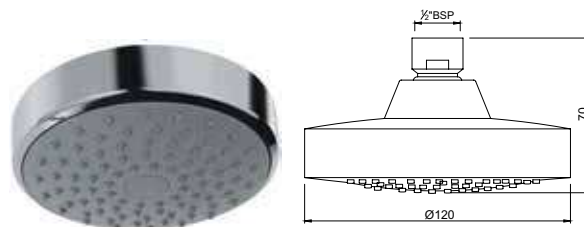

Души Rain Showers

OHS-CHR-1989

Верхний душ 1 режим, диаметр 100mm

OHS-CHR-1789

Верхний душ 1 режим, диаметр 120mm

OHS-CHR-1759

Верхний душ 1 режим, диаметр 180mm

OHS-CHR-497N