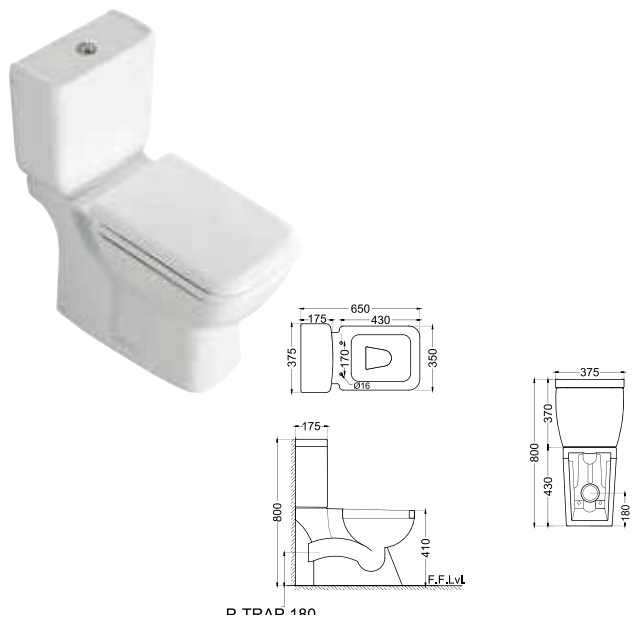

ARS-WHT-39751P

Унитаз напольный, сиденье и крышка с плавным опусканием, полипропилен, петли, монтажный набор, размер: 375x650x800 mm, выпуск горизонтальный диам -180mm

ARS-WHT-39201

Бачок для унитаза 39751P и S