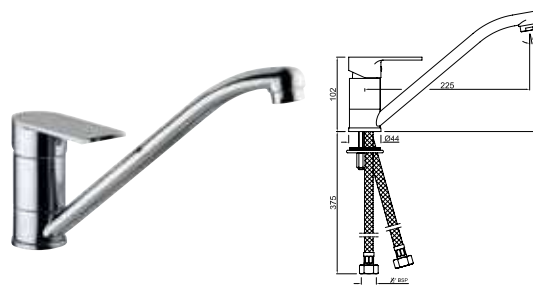

Смеситель однорычажный для кухонной мойки с поворотным изливом, настенный монтаж

Смесители для кухни

LYR-CHR-38173B

Смеситель однорычажный для кухонной мойки, поворотный излив, усиленные шланги подключения длиной 375mm