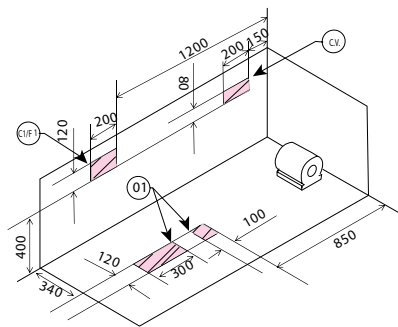

FONTE

1800 X 800 X 450

Размеры: 1800 x 800 x 450 mm

JWP-WHT-FONTE180CX

(Комби система)

- тонкие форсунки
- количество форсунок для воды - 6+4
- количество форсунок для воздуха - 12
- мощность насоса для воды - 1 л.с.
- мощность насоса для воздуха - 0.9 л.с.
- слив-перелив • белая подсветка
- датчик уровня воды
- рама • подголовник

JWP-WHT-FONTE180WX

(Водная система)

- тонкие форсунки
- количество форсунок для воды - 6+4
- мощность насоса для воды - 1 л.с.
- слив-перелив • белая подсветка
- датчик уровня воды • рама
- подголовник

JWA-WHT-FP180X

(Фартук)

JWA-WHT-SP80X

(Боковина)

Аксессуары

(только для комбо системы):

- Черный хром
- Античная бронза | Античная медь
- Золотая пыль | Золото