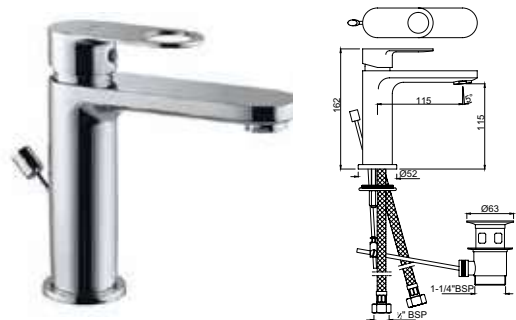

Смесители для раковины

ORP-CHR-10011BPMCLW

Смеситель однорычажный для раковины металлический рычаг, усиленные гибкие шланги подключения длиной 375mm, со сливным набором для раковины с управлением сливом ALD-729 тип Push Open (клик-клак) с перфорацией, соединение слива 1/4", для раковин с переливом

ORP-CHR-10051BPM

Смеситель однорычажный, металлический рычаг, для раковины со сливным гарнитуром, усиленные гибкие шланги подключения длиной 375mm

ORP-CHR-10005BPM

смеситель однорычажный, металлический рычаг, удлиненный (удлинение 150mm), для свободностоящих раковин, без сливного гарнитура, усиленные гибкие шланги подключения длиной 600mm