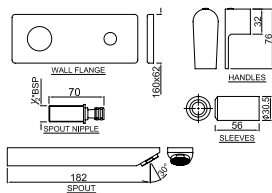

ARI-CHR-39441K

Наружные части смесителя для ALD-441 с изливом для раковины