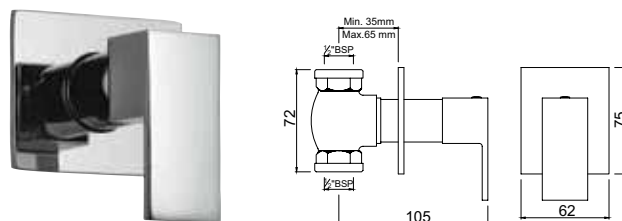

KUB-CHR-35083F

Проходной вентиль с регулируемым фланцем 15 mm