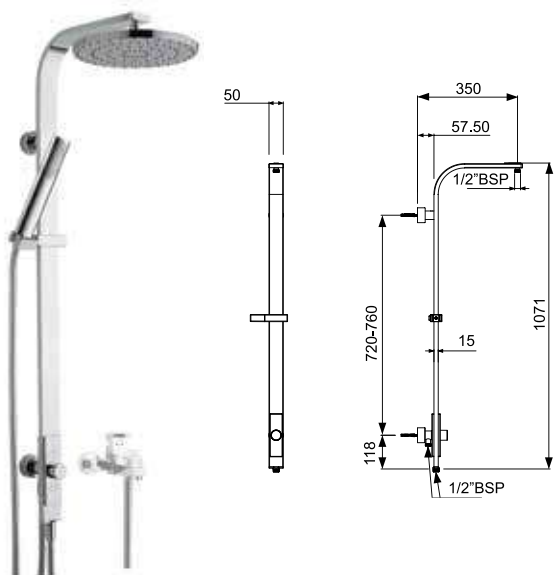

SHA-CHR-1217F

Внешний душевой держатель Shower Pipe для переключения кнопкой режимов верхнего и ручного душей, плоской формы размер 1071X50X15mm , ширина 350mm регулируемое по высоте крепление ручного душа, кронштейн крепления к стене диаметр 8 мм подключение к выходу от смесителя наружного монтажа гибким шлангом. верхний и ручной душ в комплект не входят.