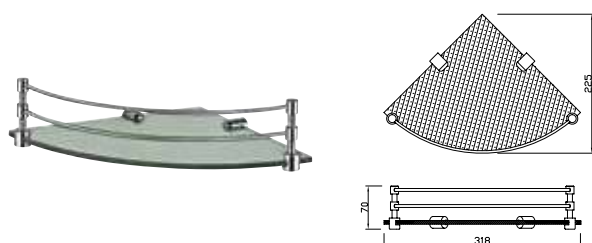

ACN-CHR-1173

Полочка стеклянная для ванной комнаты, угловая, с держателем