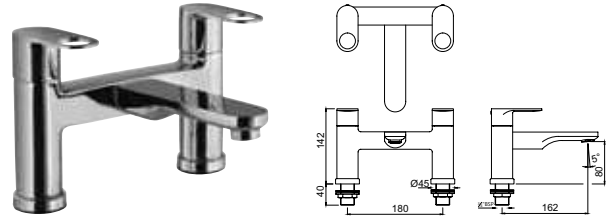

ORP-CHR-10223PM

Универсальный смеситель для ванной, привинчивающийся, 3/4" аэратор

Смесители для ванной и душа