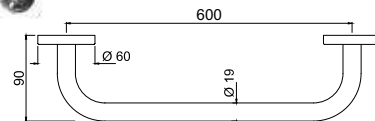

Крючок для банного халата, цвет золото

AHS-CHR-1501

Поручень, длина 300 мм нержавеющая сталь

Hotelier

AHS-CHR-1503

Поручень, длина 450 мм нержавеющая сталь

AHS-CHR-1507

Поручень, длина 600 мм нержавеющая сталь