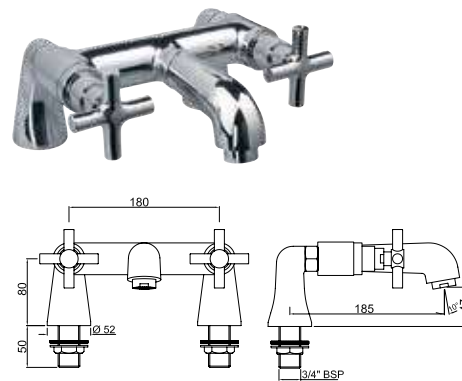

запорный вентиль встроенный с изливом и подключением душевого шланга

SOL-CHR-6095

Смеситель для ванной на 3 отверстия с изливом

SOL-CHR-6221

Смеситель для ванной, монтаж в борт ванны

SOL-CHR-6209

Смеситель для душа с верхним выходом для подключения душевого шланга ручной лейки, настенный монтаж