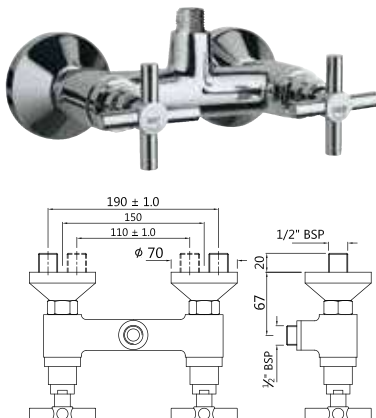

запорный вентиль встроенный с изливом и подключением душевого шланга

SOL-CHR-6095

Смеситель для ванной на 3 отверстия с изливом

SOL-CHR-6221

Смеситель для ванной, монтаж в борт ванны

SOL-CHR-6209

Смеситель для душа с верхним выходом для подключения душевого шланга ручной лейки, настенный монтаж