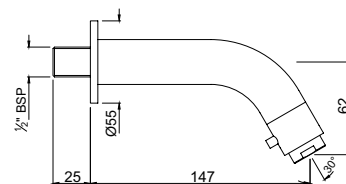

SOT-CHR-83037

Универсальный вентиль с функцией открывания/
закрывания воды

Вентиль