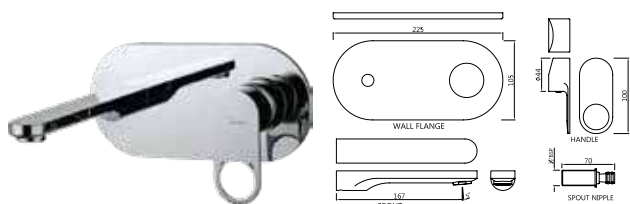

ORP-CHR-10233KPM

Смеситель однорычажный, комплект верхней монтажной части с изливом, для смесителя скрытого монтажа ALD-233