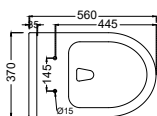

QNS-WHT-7951

Унитаз подвесной, сиденье и крышка с плавным
опусканием тип дюропласт, петли, монтажный набор,
размер: 370x560x390 mm