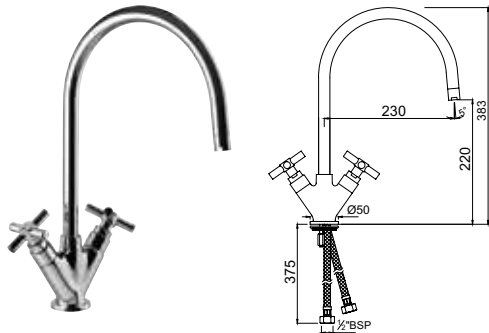

SOL-CHR-6309

смеситель однорычажный для кухонной мойки с поворотным изливом, настенный монтаж

Смесители для кухни

SOL-CHR-6319B

Смеситель однорычажный для кухонной мойки, поворотный излив, усиленные шланги подключения длиной 375mm