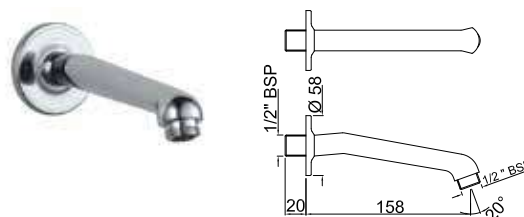

Кронштейны верхних душей