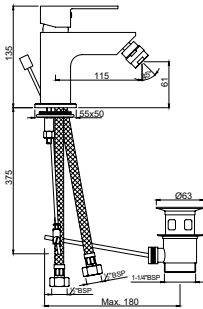

ARI-CHR-39213B

Смеситель однорычажный для биде. Монтаж на одно отверстие, металлический рычаг, регулировка расхода воды, аэратор с шаровым шарниром, сливной гарнитур, усиленные гибкие шланги подводки длиной 375mm

Смесители для биде