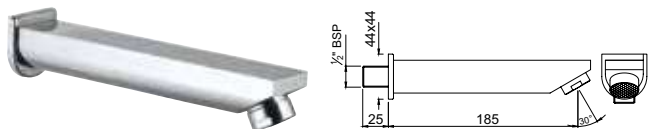

D-Shape излив для ванны металлический с фланцем, регулируемый аэратор

D-Shape

SPJ-CHR-29439

Fusion излив для ванны металлический с фланцем 3/4\", регулируемый аэратор

Fusion

SPJ-CHR-29429

Fusion излив для ванны металлический, регулируемый аэратор