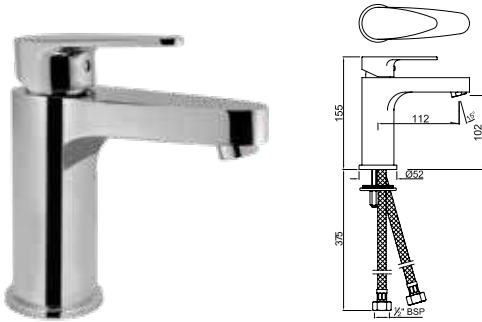

Смесители для раковины

VGP-CHR-81011BCLW

Смеситель однорычажный для раковины металлический рычаг, усиленные гибкие шланги подключения длиной 375mm, со сливным набором для раковины с управлением сливом ALD-729 тип Push Open (клик-клак) с перфорацией, соединение слива 1/4", для раковин с переливом