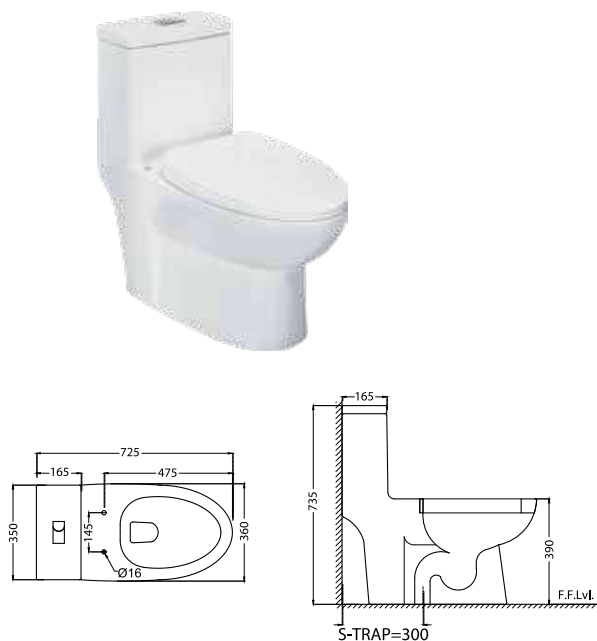

SLS-WHT-6855S

Унитаз моноблок, сиденье и крышка с плавным опусканием, полипропилен, петли, монтажный набор, смывной механизм, размер: 360x725x735 мм, выход вертикальный диам - 300мм