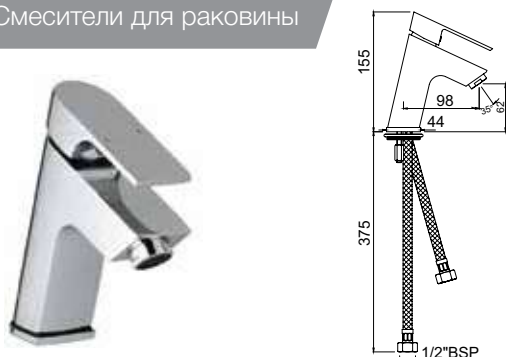

Lyric

LYR-CHR-38001B

Смеситель однорычажный для раковины без сливного гарнитура, металлический рычаг, усиленные гибкие шланги подключения длиной 375mm

Смесители для раковины

LYR-CHR-38001BCLW

Смеситель однорычажный для раковины металлический рычаг, усиленные гибкие шланги подключения длиной 375mm, со сливным набором для раковины с управлением сливом ALD-729 тип Push Open (клик-клак) с перфорацией, соединение слива 1/4", для раковин с переливом