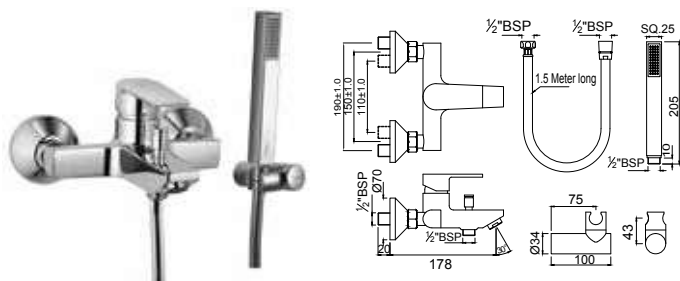

ARI-CHR-39119SHK

Смеситель однорычажный для ванны, металлический рычаг, в комплекте с душевым гарнитуром арт. 35537, 571, 555, для подключения душевого шланга, регулировка расхода воды, автоматический переключатель: ванна/душ ,встроенный обратный клапан в душевом отводе, защита от обратного потока, аэратор, скрытые S - образные эксцентрики, отражатели из металла, настенный монтаж