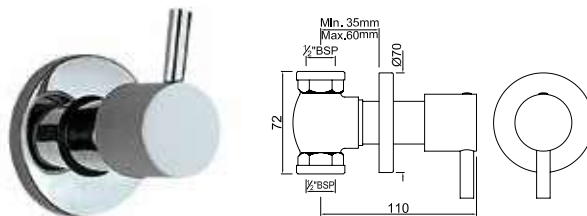

FLR-CHR-5083N

Проходной вентиль с регулируемым фланцем 15 mm