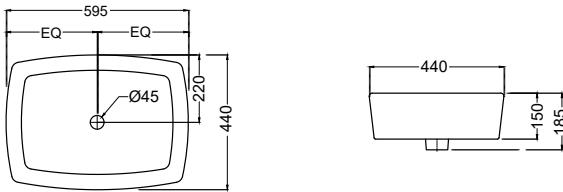

FLS-WHT-5953UF

Унитаз подвсной безободковый, сиденье и крышка slim с плавным опусканием тип дюропласт, петли, монтажный набор, размер: 360x545x380 mm

Kubix

KUS-WHT-35901

Раковина, монтаж сверху на столешницу, размер: 595x440x185 mm