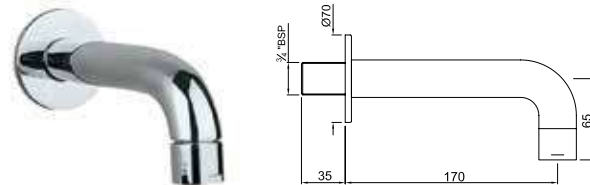

Rendezvous

SPJ-CHR-5429

Florentine излив для ванны металлический

Florentine

SPJ-CHR-5439

Florentine излив для ванны металлический с фланцем 3/4"

SPJ-CHR-5443

Florentine излив для ванны металлический