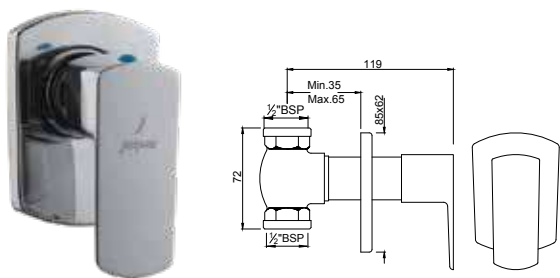

H - смеситель для ванны, переключение ванна/душ, душевой гарнитур в комплекте (арт. 1657, 571, 555), монтаж на борт ванны

KUP-CHR-35037PM

Кран настенный с фланцем

KUP-CHR-35083PM

Проходной вентиль с регулируемым фланцем 15 мм