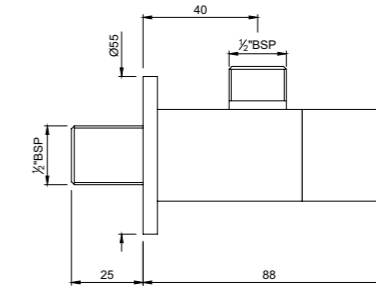

Вентили

LYR-CHR-38053

Угловой вентиль с фланцем