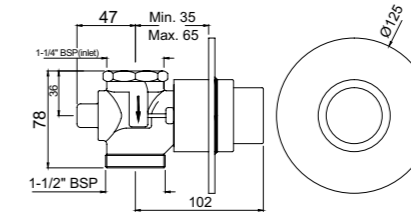

FLV-CHR-1095

Metropole стандартный смывной вентиль для унитаза, 32mm скрытый монтаж, круглая металлическая накладная пластина, кнопка смыва, регулирование расхода воды