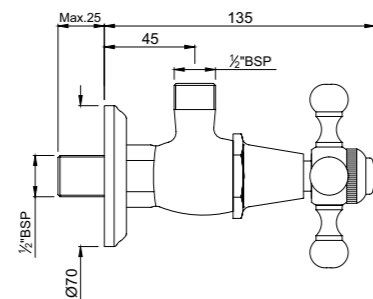

Вентили

QQT-CHR-7053

Угловой вентиль с фланцем