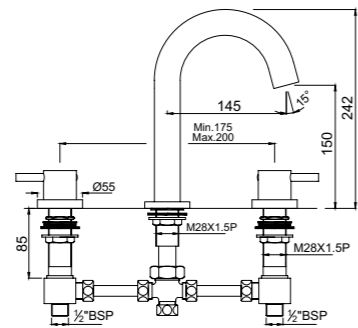

FLR-CHR-5309N

Смеситель для кухонной мойки с поворотным изливом, настенный монтаж

FLR-CHR-5421N

Переключатель на 2 положения, встроенная защита от обратного потока

FLR-CHR-5319NB

Смеситель для кухонной мойки, поворотный излив, усиленные шланги подключения длиной 375mm