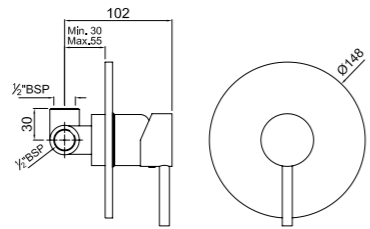

FLR-CHR-5289

переключатель на 3 положения (рекомендуется к установке в комбинации ALD-279 + FLR-5279K)

FLR-CHR-5065K

Наружные части для смесителя скрытого монтажа ALD-065, картридж 40мм

FLR-CHR-5129

Смеситель однорычажный для ванны, металлический рычаг, переключатель ванна/душ, монтаж на борт ванны