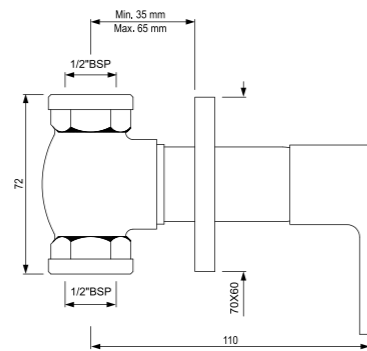

ARI-CHR-39083

Проходной вентиль с регулируемым фланцем 15 mm