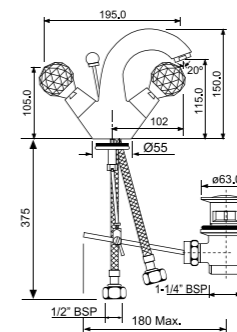

EKO-CHR-33053

Угловой вентиль с фланцем

EKO-CHR-33069

Проходной вентиль мини с регулируемым фланцем 15 мм

Rendezvous

Смесители для раковины

CTL-CHR-8169B

Моноблочный смеситель для раковины со сливным гарнитуром, усиленные шланги подключения длиной 375mm. Ручьятки смесителя с вставками из кристаллов