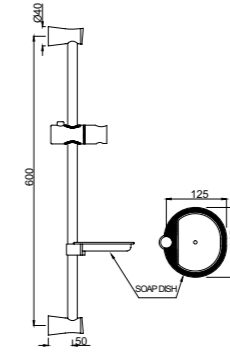

Душевые штанги

SHA-CHR-1187N

Душевая штанга ф19mm, длина 600mm, регулируемый по высоте держатель ручного душа, мыльница в комплекте