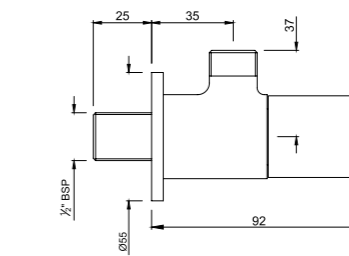

Вентили

FON-CHR-40053

Угловой вентиль с фланцем