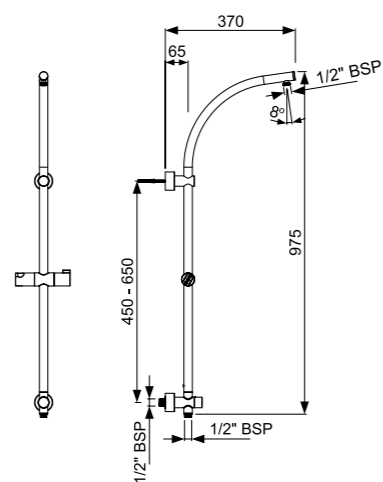

SHA-CHR-1215R

Внешний душевой кронштейн Shower Riser с переключением режимов кнопкой, круглый ф24mm, размер 975X 370mm регулируемое по высоте крепление ручного душа, кронштейн крепления к стене 15mm, подключение к выходу от смесителя скрытого монтажа. Верхний и ручной душ в комплект не входят