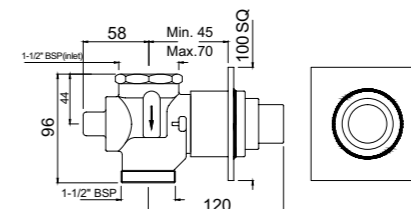

FLV-CHR-1089SQ

Metropole двойной смывной вентиль для унитаза, 40мм скрытый монтаж, круглая металлическая накладная пластина, кнопка смыва, регулирование расхода воды 3 и 6л, большой и малый смыв