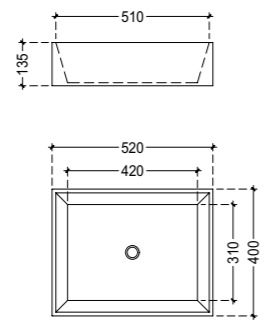

JDS-WHT-25907N

Раковина, монтаж сверху на столешницу,
размер:510*400*135