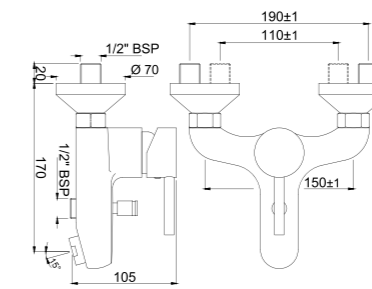

FLR-CHR-5119

смеситель однорычажный смеситель для ванны, металлический рычаг, для подключения душевого шланга, регулировка расхода воды, автоматический переключатель: ванна/душ, встроенный обратный клапан в душевом отводе, защита от обратного потока, аэратор, скрытые S-образные эксцентрики, отражатели из металла, настенный монтаж