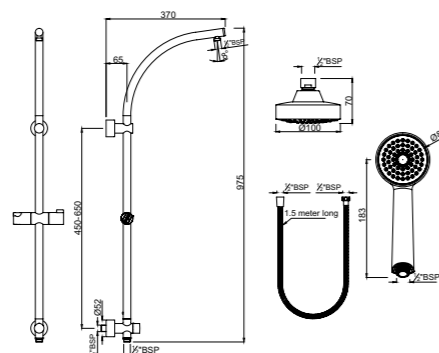

SHA-CHR-1215RSHK

Внешний душевой кронштейн Shower Riser с переключением режимов кнопкой, круглый ф24mm, размер 975X370mm регулируемое по высоте крепление ручного душа, кронштейн крепления к стене 15mm, подключение к выходу от смесителя скрытого монтажа. Верхний и ручной душ в комплекте (арт 1989, 1929 и 549D8)