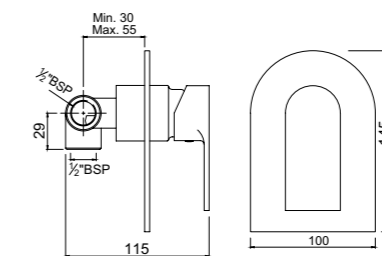

LYR-CHR-38229

Проходной вентиль