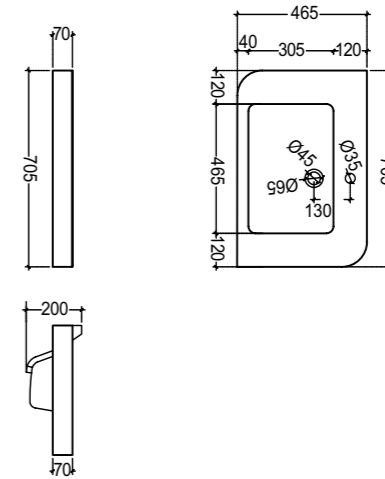

Средер для унитаза. входная трубка 15mm с фиксатором

Alive

Керамика

ALS-WHT-85601

Раковина, монтаж в столешницу,
размер:705*465*200

Sizes L x W x H (mm)

Queen's

Керамика