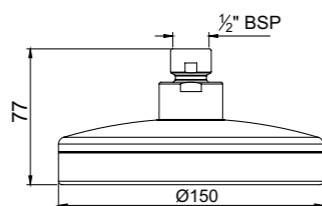

OHS-CHR-1801

Верхний душ, 1 режим, диаметр лейки 150mm, функция самоочистки от известкового налета на форсунках, хромированная латунь, форсунки серого цвета