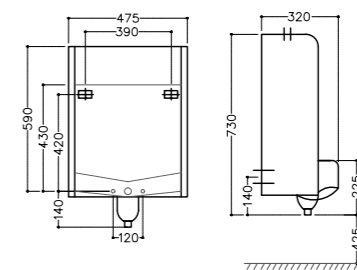

URS-WHT-13259

Уриал, подводка воды сверху, монтажный набор, размер 475x320x730