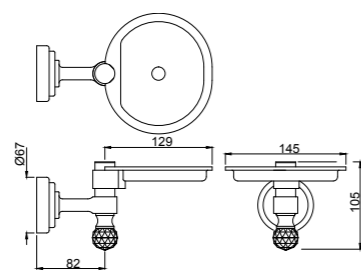

ACT-CHR-8833
держатель для мыла, хромированная латунь, стекло, настенный монтаж