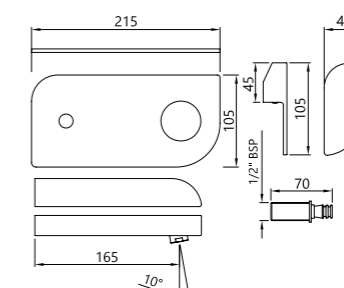

ALI-CHR-85233K

смеситель однорычажный, комплект верхней монтажной части с изливом, для смесителя скрытого монтажа ALD-233