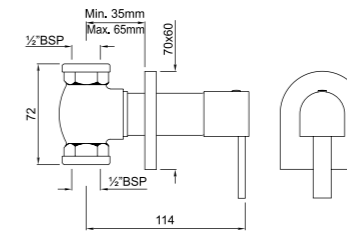

Вентили

DRC-CHR-37083

проходной вентиль с регулируемым фланцем 15 мм