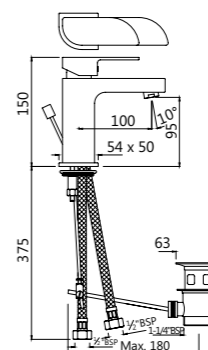

ALI-CHR-85011BCLW

Смеситель однорычажный для раковины металлический рычаг, усиленные гибкие шланги подключения длиной 375mm, со сливным набором для раковины с управлением сливом ALD-729 тип Push Open (клик-клак) с перфорацией, соединение слива 1/4", для раковин с переливом