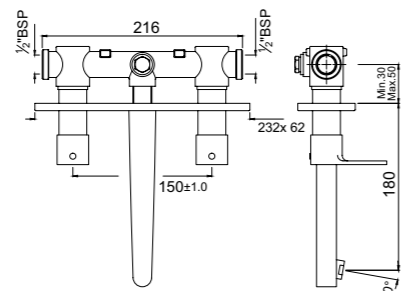

VGP-CHR-81433

встроенный горизонтальный вентиль для раковины, подача горячей и холодной воды, с изливом для раковины