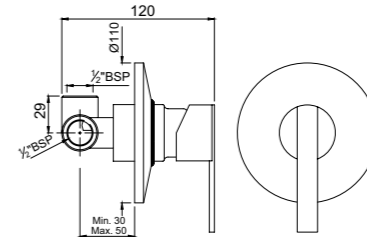

FON-CHR-40227

Смеситель однорычажный для душа, скрытого монтажа, картридж 35 мм