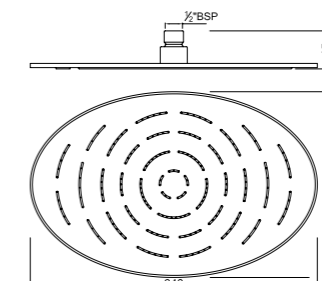

OHS-CHR-1635

Верхний душ Maze размер 340X205X25mm, 2 режима (Maze Rain и Cascade), нержавеющая сталь, хром