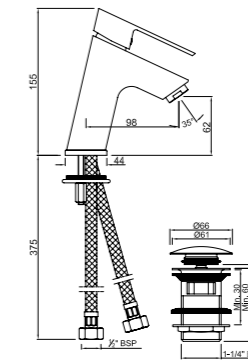

LYR-CHR-38001BCLW

Смеситель однорычажный для раковины металлический рычаг, усиленные гибкие шланги подключения длиной 375mm, со сливным набором для раковины с управлением сливом ALD-729 тип Push Open (клик-клак) с перфорацией, соединение слива 1/4", для раковин с переливом