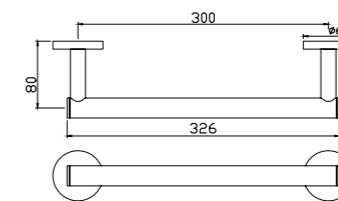

Аксессуары для ванной

ACN-CHR-1101N

Вешалка для полотенца, длина 300 mm