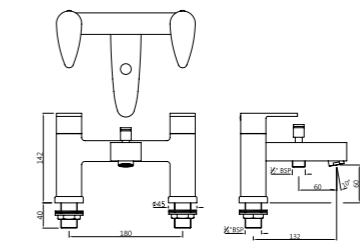

VGP-CHR-81275

Универсальный смеситель для ванной, привинчивающееся, 3/4" аэратор, автоматический переключатель ванна/душ, отвод для душа 1/2"