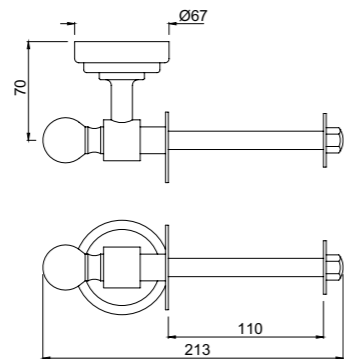

AQN-CHR-7751

Держатель для туалетной бумаги, настенный монтаж, хромированный металл