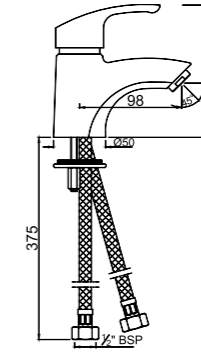

Смесители для раковины

EKO-CHR-33001B

смеситель однорычажный металлический рычаг, без сливного гарнитура, усиленные гибкие шланги подключения длиной 375mm