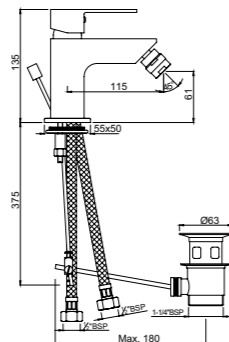

Смеситель для биде

ARI-CHR-39213B

Смеситель однорычажный для биде. Монтаж на одно отверстие, металлический рычаг, регулировка расхода воды, аэратор с шаровым шарниром, сливной гарнитур, усиленные гибкие шланги подводы длиной 375mm