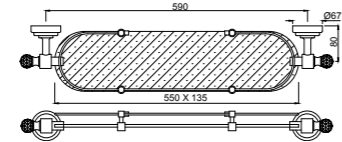

ACT-CHR-8871
полочка стеклянная для ванной комнаты, длина 550mm