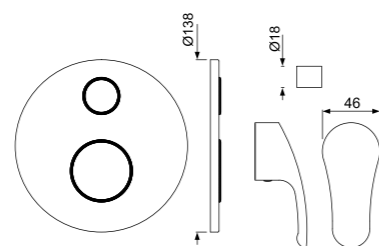

EKO-CHR-33055K

наружные части для смесителя скрытого монтажа ALD-055 с переключением положений ванна/душ