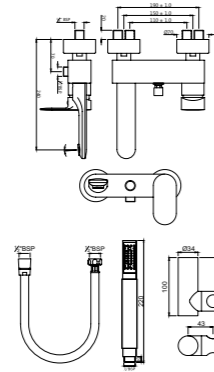

OPP-CHR-15119PMSHK

Смеситель однорычажный для ванны, металлический рычаг, в комплекте с душевым гарнитуром арт. 5537N, 571, 555, для подключения душевого шланга, регулировка расхода воды, автоматический переключатель: ванна/душ, встроенный обратный клапан в душевом отводе, защита от обратного потока, аэратор, скрытые S-образные эксцентрики, отражатели из металла, настенный монтаж