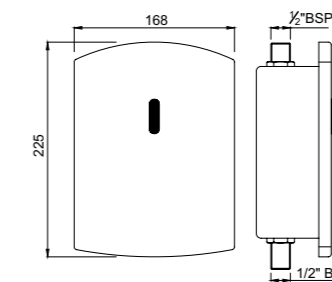

Системы смыва для уринов

SNR-STL-51077

Сенсорная смывная система для уринала с блоком управления, питание от батареи