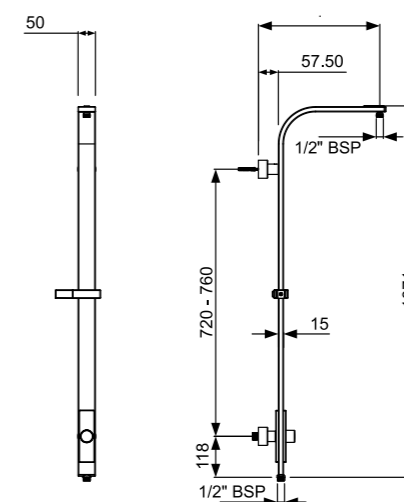

SHA-CHR-1215F

внешний душевой кронштейн Shower Riser для переключения кнопкой режимов верхнего и ручного душей, плоской формы размер 1071X50X15mm ширина 350mm, регулируемое по высоте крепление ручной лейки, кронштейн крепления к стене 15mm, подключение к выходу от смесителя скрытого монтажа. верхний и ручной душ в комплект не входят