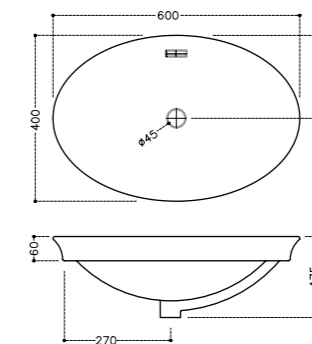

FSS-WHT-29951

Унитаз подвесной, сиденье и крышка,
тип Duroplast, металлические петли,
монтажный набор, размер: 414*585*395

Solo

Керамика

SLS-WHT-6901

Раковина, монтаж сверху на столешницу, размер: 495*365*160