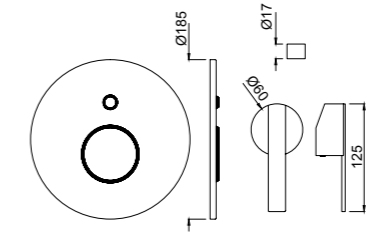

FON-CHR-40079K

Наружные части для переключателя положений скрытого монтажа ALD-079