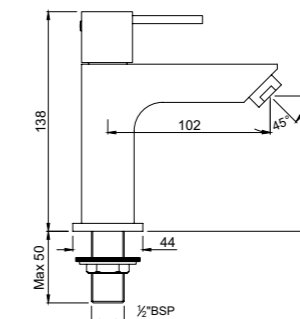

DRC-CHR-37001

Вертикальный вентиль для раковины 1/2", монтаж на одно отверстие, металлический рычаг, аэратор