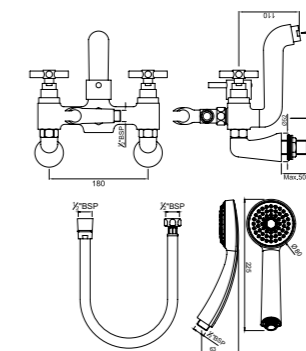

SOL-CHR-6223

Смеситель для ванной

SOL-CHR-6275

Смеситель для ванной /душа

SOL-CHR-6275SHK

Смеситель для ванной/душа с душевым гарнитуром арт. 1929, 571, 555

SOL-CHR-6271

Смеситель для ванной/душа с переключением положений ванна/душ, с держателем ручной лейки типа "телефон", монтаж на борт ванны