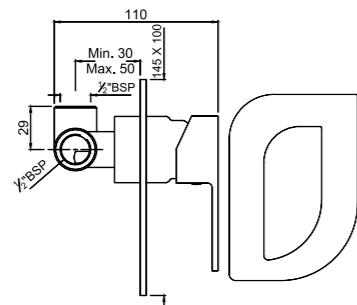

ALI-CHR-85227

Смеситель однорычажный для душа скрытого монтажа, картридж 35 мм включает в себя комплект готового монтажа, корпус встраиваемого смесителя, регулировка воды, металлический рычаг, уплотнитель розетки и рычага, хромированная розетка