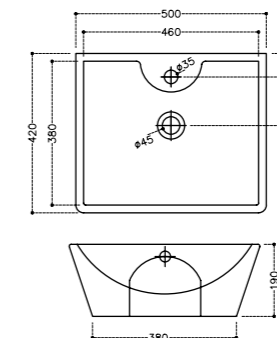

VGS-WHT-81151

Биде напольное, размер:380*610*385

Fonte

Керамика

FNS-WHT-40931

Раковина, монтаж сверху на столешницу, размер:500x420x190

FNS-WHT-40801

Раковина подвесная, монтаж на стену, размер:600*470*160