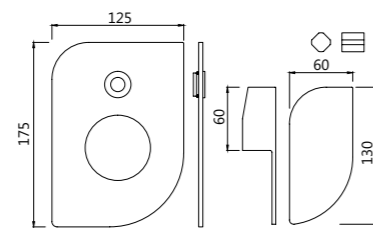

ALI-CHR-85079K

комплект верхней монтажной части переключателя положения однорычажного для ванны скрытого монтажа ALD-079 повышенного потока, регулировка расхода воды, уплотнитель розетки и рычага, хромированная розетка