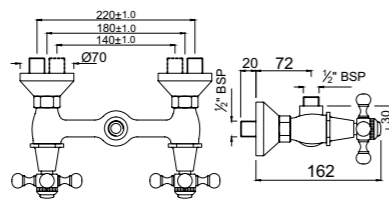

QQT-CHR-7221

Смеситель для ванны, монтаж на борт ванны

QQT-CHR-7215

Смеситель для душа с подготовкой подключения душевого кронштейна SNA-1213 и шланга ручной лейки, настенный монтаж

QQT-CHR-7271

Смеситель для ванной/душа с переключением положений ванна/душ, с держателем ручной лейки типа "телефон", монтаж на борт ванны