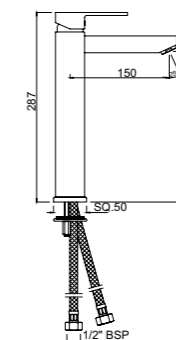

KUB-CHR-35009NFB

Смеситель однорычажный металлический рычаг, удлиненный (удлинение 200mm), для свободстоящих раковин, без сливного гарнитура, усиленные гибкие шланги подключения длиной 600mm