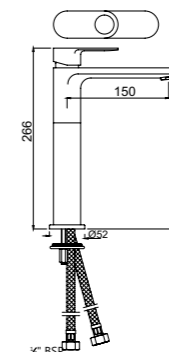

ORP-CHR-10005BPM

Смеситель однорычажный, металлический рычаг, удлиненный (удлинение 150mm), для свободностоящих раковин, без сливного гарнитура, усиленные гибкие шланги подключения длиной 600mm