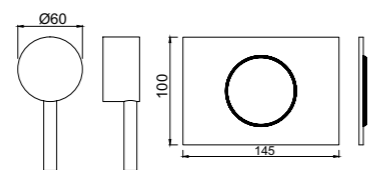

FLR-CHR-5279K

Наружные части для смесителя скрытого монтажа для душа ALD-279