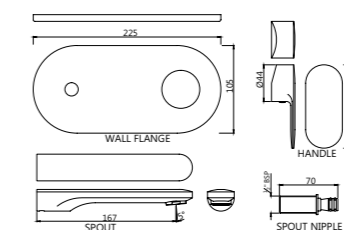

OPP-CHR-15233KPM

Смеситель однорычажный, комплект верхней монтажной части с изливом, для смесителя скрытого монтажа ALD-233