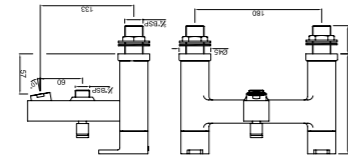

FUS-CHR-29275

Универсальный смеситель для ванной, привинчивающееся, 3/4\" аэратор, автоматический переключатель ванна/душ, отвод для душа 1/2\"