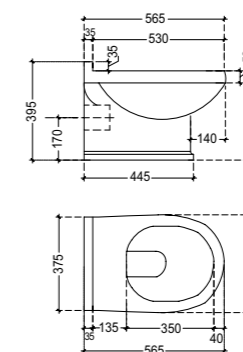

Средер для унитаза. входная трубка 15mm с фиксатором

Alive

Керамика

ALS-WHT-85601

Раковина, монтаж в столешницу,
размер:705*465*200

Sizes L x W x H (mm)

Queen's

Керамика