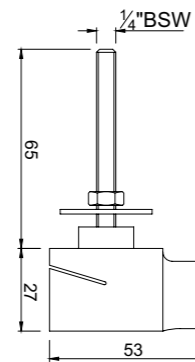

Сифоны для раковины

ALD-CHR-773AL190x125

Сифон для раковины, хром, латунь, длина соединительных трубок 190mm и 125mm

Средер для унитаза

ALD-CHR-1041

средер для унитаза входная трубка 75mm с фиксатором

ALD-CHR-1043

Средер для унитаза. входная трубка 15mm с фиксатором