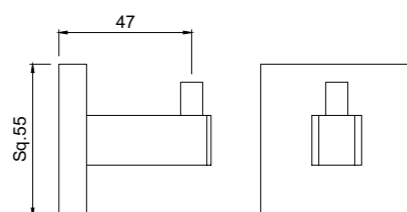

AKP-CHR-35791P

Крючок для банного халата, хромированный металл