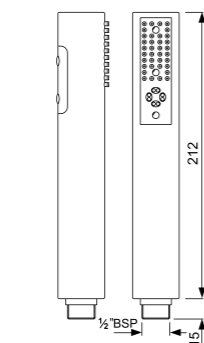

HSH-CHR-1937

Ручной душ,
диаметр 100mm

HSH-CHR-1739

Ручной душ, диаметр 95mm, 3 режима
Normal, Soft & Massage Spray

HSH-CHR-1781

Ручной душ,
диаметр 180mm

HSH-CHR-1939

Ручной душ, диаметр 100mm, 3 режима
Normal, Soft и Massage Spray