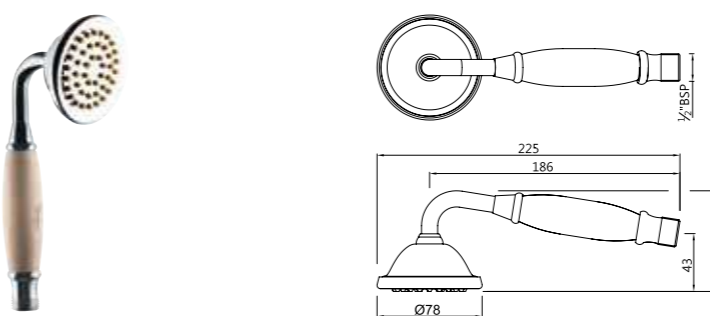

HSH-CHR-5537N

Ручной душ, диаметр 24мм

HSH-CHR-35537

Ручной душ, диаметр 27X27мм

HSH-CHR-49537

Ручной душ, диаметр 25X38мм

HSH-CHR-9537N

Ручной душ, диаметр 78мм