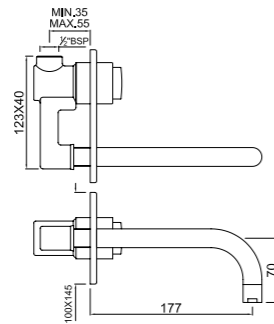

PRS-CHR-061

Автоматический настенный вентиль для раковины без смешивания, настенный монтаж, для холодной или предварительно смешанной воды