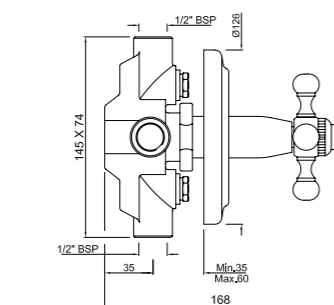

QQT-CHR-7421

Переключатель положения на 2 выхода, со встроенной защитой от обратного потока