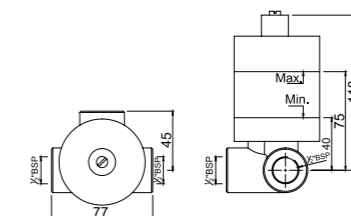

ALD-CHR-279

Встроенные части смесителя скрытого монтажа для душа, картридж керамический, для повышенного напора воды, защитная пластиковая накладка