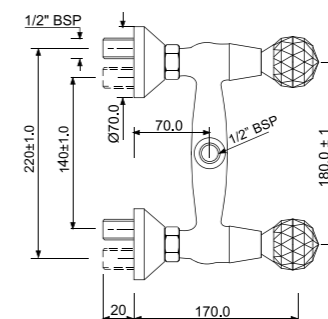

CTL-CHR-8209

Смеситель для душа, подключение шланга душевой лейки 1/2", Ручьятки смесителя с вставками из кристаллов, настенный монтаж