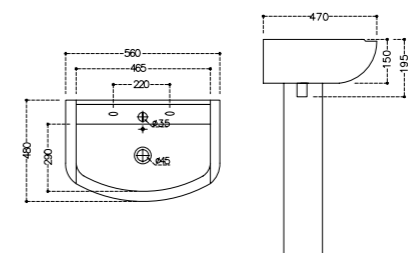

ARS-WHT-39801

Раковина подвесная, монтажный набор,
перелив, размер:560x480x195

ARS-WHT-39301-39305

Пьедестал для комплектации с раковиной
ARS-WHT-39801

ARS-WHT-39305

Полупьедестал для ARS-WHT-39801