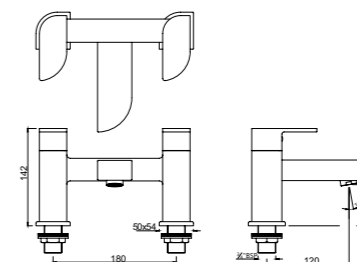

ALI-CHR-85223

Универсальный смеситель для ванной, привинчивающийся, 3/4" аэратор