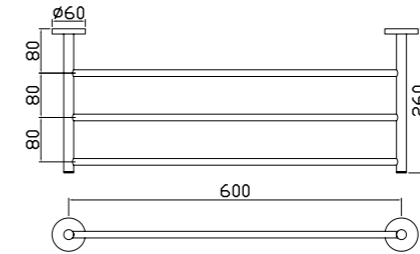

ACN-CHR-1181FN

Полка для полотенца, хромированный металл, длина 600mm