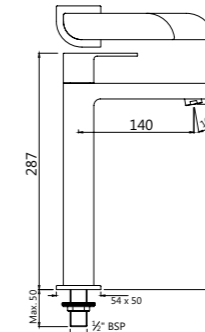

ALI-CHR-85021

вертикальный вентиль для раковины 1/2" с удлиненным корпусом (удлинение 135мм), монтаж на одно отверстие, металлический рычаг, аэратор