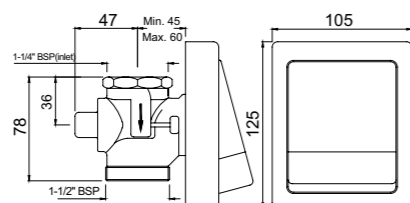

FLV-CHR-1085DFP

Metropole двойной смывной вентиль для унитаза, 32мм скрытый монтаж, большой и малый смыв