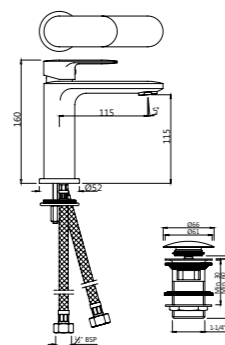

Смеситель однорычажный для раковины без сливного гарнитура, металлический рычаг, усиленные гибкие шланги подключения длиной 375mm

OPP-CHR-15011BPMCLW

Смеситель однорычажный для раковины металлический рычаг, усиленные гибкие шланги подключения длиной 375mm, со сливным набором для раковины с управлением сливом ALD-729 тип Push Open (клик-клак) с перфорацией, соединение слива 1/4", для раковин с переливом