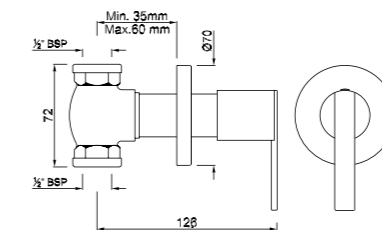

FON-CHR-40083

проходной вентиль с регулируемым фланцем 15 mm