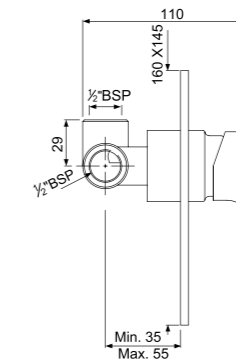

VGP-CHR-81227

Смеситель однорычажный для душа скрытого монтажа, картридж 35 мм включает в себя комплект готового монтажа, корпус встраиваемого смесителя, регулировка воды, металлический рычаг, уплотнитель розетки и рычага, хромированная розетка