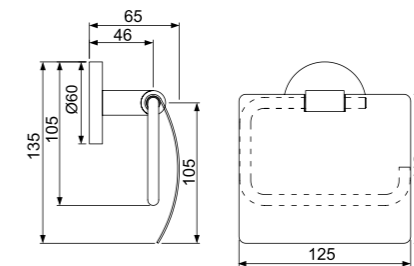

ACN-CHR-1153N

Держатель для туалетной бумаги с крышкой, настенный монтаж, хромированный металл