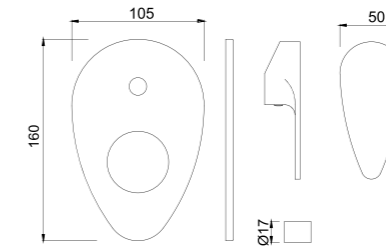

VGP-CHR-81065K

Комплект верхней монтажной части смесителя однорычажного для ванны скрытого монтажа ALD-065, картридж 40мм, регулировка расхода воды, уплотнитель розетки и рычага, хромированная розетка