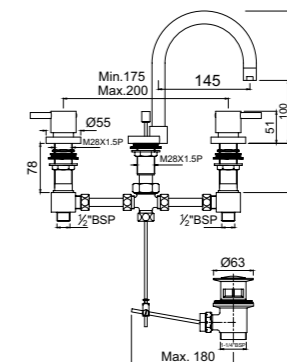

Смесители для раковины

FLR-CHR-5191N

Смеситель для раковины на 3 отверстия, сливной гарнитуры