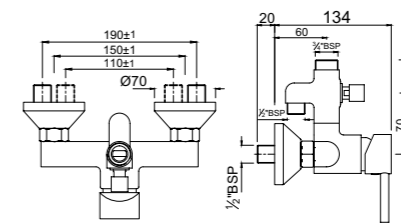

FLR-CHR-5145

Смеситель однорычажный для душа, металлический рычаг, для подключения душевого кронштейна SHA-1213, регулировка воды, автоматический переключатель: ручная лейка/верхний душ, встроенный обратный клапан в душевом отводе, защита от обратного потока, аэратор, скрытые S-образные эксцентрики, отражатели из металла настенный монтаж