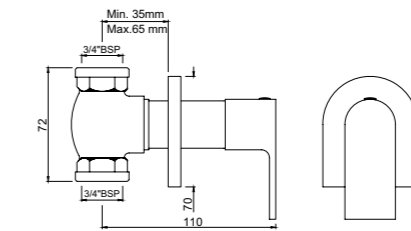

LYR-CHR-38089

Проходной вентиль с регулируемым фланцем 20 mm