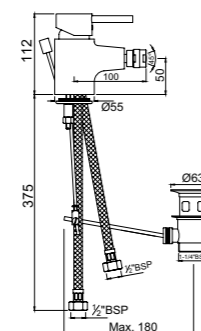

Смеситель для биде

FLR-CHR-5213B

смеситель однорычажный для биде. Монтаж на одно отверстие, металлический рычаг, регулировка расхода воды, аэратор с шаровым шарниром, сливной гарнитуры, усиленные гибкие шланги подводки длиной 375mm