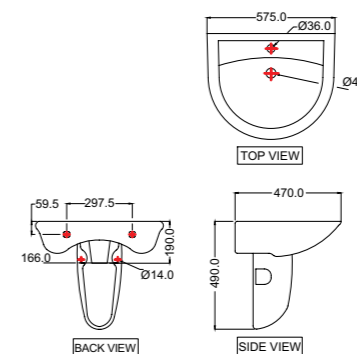

OPS-WHT-15801

Раковина подвесная, размер: 575*470*190

OPS-WHT-15305

Полу пьедестал для OPS-WHT-15801