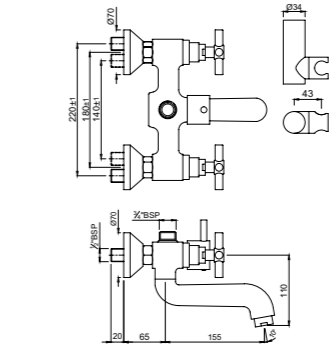

SOL-CHR-6267

Смеситель для ванны/душа, с подключением душевого шланга, в комплекте с держателем ручной лейки, настенный монтаж