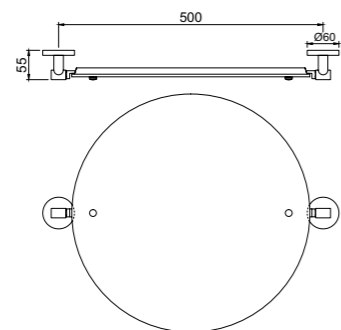

Полка для полотенца, хромированный металл, длина 600mm, с крючками

ACN-CHR-1191N

Крючок для банного халата, хромированный металл

ACN-CHR-1193N

зеркало для ванной, выдвигаемое, вращаемое, двустороннее с 3х кратным увеличительным зеркалом с одной стороны