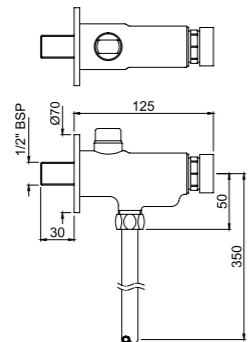

PRS-CHR-031

Автоматический вертикальный вентиль для холодной или предварительно смешанной воды, для раковины без смешивания

PRS-CHR-031L65

Автоматический вертикальный вентиль для холодной или предварительно смешанной воды, удлиненный для раковины без смешивания

PRS-CHR-061

Автоматический настенный вентиль для раковины без смешивания, настенный монтаж, для холодной или предварительно смешанной воды

PRS-CHR-073

Автоматический проходной вентиль для уринала

PRS-CHR-077

Автоматический смывной вентиль для уринала