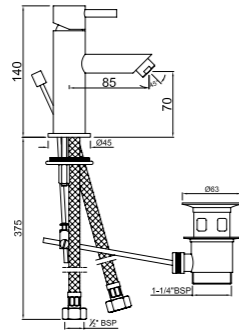

FLR-CHR-5026B

Смеситель однорычажный, металлический рычаг, для раковины со сливным гарнитуром, усиленные гибкие шланги подключения длиной 375mm