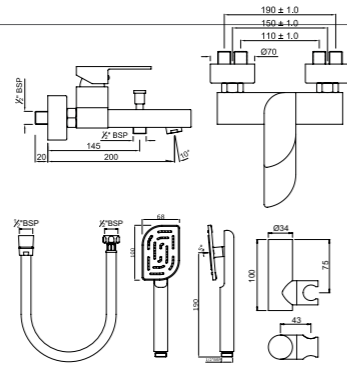

ALI-CHR-85119SHK

Смеситель однорычажный для ванны, металлический рычаг, в комплекте с душевым гарнитуром арт. 85537N, 571, 555, для подключения душевого шланга, регулировка расхода воды, автоматический переключатель: ванна/душ, встроенный обратный клапан в душевом отводе, защита от обратного потока, аэратор, скрытые S-образные эксцентрики, отражатели из металла, настенный монтаж