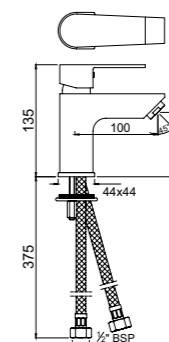

Смесители для раковины

ARI-CHR-39001B

Смеситель однорычажный для раковины без сливного гарнитура, металлический рычаг, усиленные гибкие шланги подключения длиной 375mm