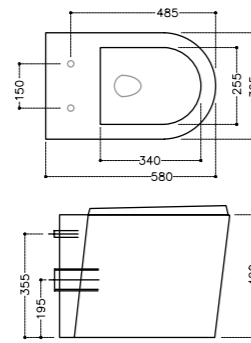

Керамика

OPS-WHT-15751UFS

унитаз напольного монтажа, сиденье и крышка с плавным опусканием тип Duoplast, металлические петли, монтажный набор, размер :360*650*800, выпуск вертикальный 250mm

OPS-WHT-15201

бачок для 15751P и 15751S с монтажным набором

OPS-WHT-15955

Унитаз напольный, устанавливается вплотную к стене, выпуск горизонтальный 195мм, размер :365*580*355