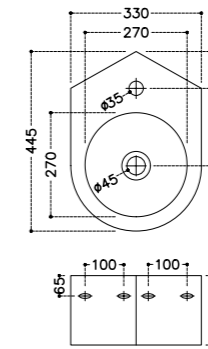

JDS-WHT-25931

Раковина, монтаж сверху на столешницу, размер: 580*440*140

JDS-WHT-25933

Раковина, монтаж сверху на столешницу, размер: 560*425*170

Керамика

JDS-WHT-25935

Раковина, монтаж сверху на столешницу,
размер:465*465*170