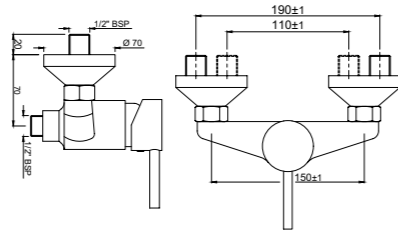

FLR-CHR-5149

Однорычажный смеситель для душа, металлический рычаг, регулировка воды, отвод для душа снизу 1/2" встроенный обратный клапан, скрытые S-образные эксцентрики, с защитой от обратного потока, настенный монтаж