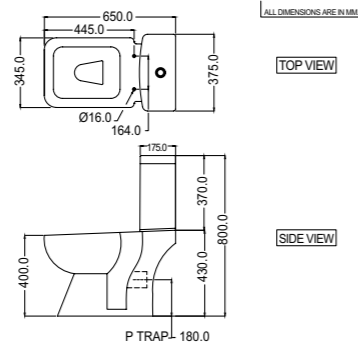

Керамика

DRC-WHT-37951

Унитаз подвесной, без внутреннего ободка, усиленный смыв, сиденье и крышка с плавным опусканием тип Duroplast, металлические петли, антибактериальная эмаль, монтажный набор, размер: 370x545x370