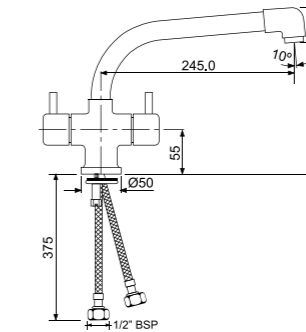

FLR-CHR-5319NB

Смеситель для кухонной мойки, поворотный излив, усиленные шланги подключения длиной 375mm