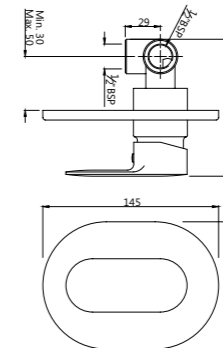

OPP-CHR-15229PM

Смеситель однорычажный для ванной скрытого монтажа. Рекомендуется для установки с изливом для ванной