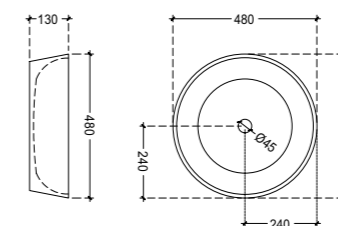

Керамика

OPS-WHT-15901N

Раковина, монтаж сверху на столешницу, размер: 480x480x130