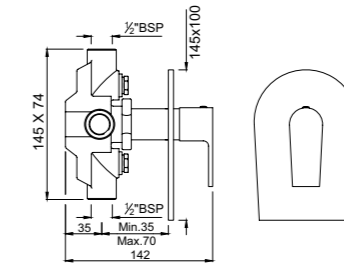

ARI-CHR-39421

Переключатель на 2 положения, 2 выхода, защита от обратного потока