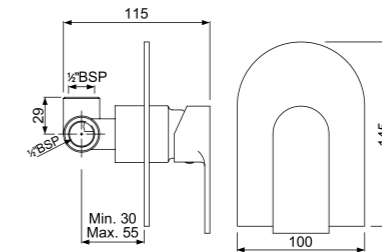

LYR-CHR-38227

Комплект смесителя скрытого монтажа для душа, картридж 35мм