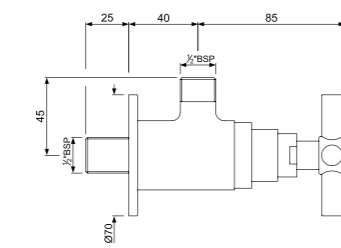

SOL-CHR-6319B

Смеситель однорычажный для кухонной мойки, поворотный излив, усиленные шланги подключения длиной 375mm

SOL-CHR-6613B

Моноблочный смеситель для биде со сливным гарнитуром, усиленные шланги подключения длиной 375mm