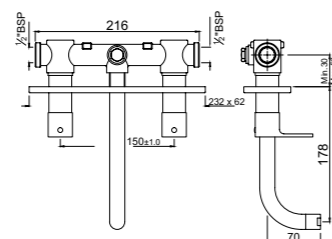

Вентили для раковины

ARI-CHR-39433

Универсальный смеситель для раковины с изливом, подача горячей и холодной воды