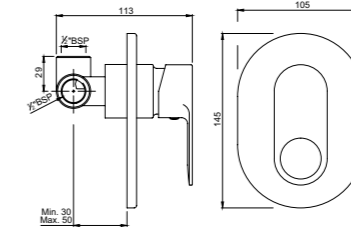

ORP-CHR-10227PM

Смеситель однорычажный для душа скрытого монтажа, кардридж 35 mm включает в себя комплект готового монтажа, корпус встраиваемого смесителя, регулировка воды, металлический рычаг, уплотнитель розетки и рычага, хромированная розетка