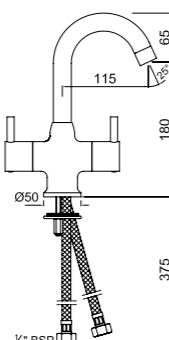

Смесители для раковины

FLR-CHR-5167NB

Смеситель для раковины без сливного гарнитуры, усиленные шланги подключения длиной 375mm