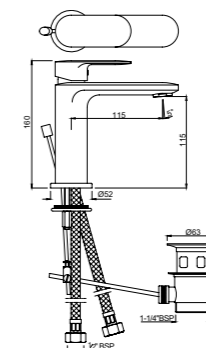

Смеситель однорычажный для раковины без сливного гарнитура, металлический рычаг, усиленные гибкие шланги подключения длиной 375mm

OPP-CHR-15011BPMCLW

Смеситель однорычажный для раковины металлический рычаг, усиленные гибкие шланги подключения длиной 375mm, со сливным набором для раковины с управлением сливом ALD-729 тип Push Open (клик-клак) с перфорацией, соединение слива 1/4", для раковин с переливом