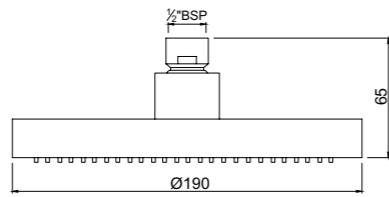

OHS-CHR-497N

Верхний душ 1 режим,
диаметр 190mm