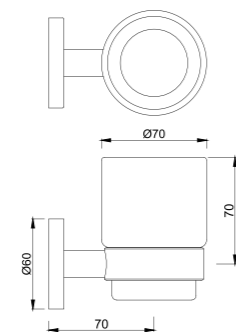

ACN-CHR-1141N

Стакан для зубных щеток с держателем, материал стакана стекло, материал держателя латунь настенный монтаж