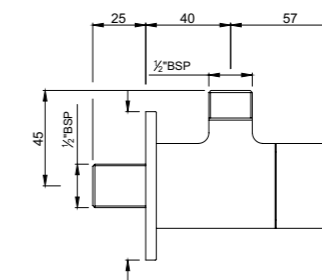

FLR-CHR-5053N

Угловой вентиль с фланцем