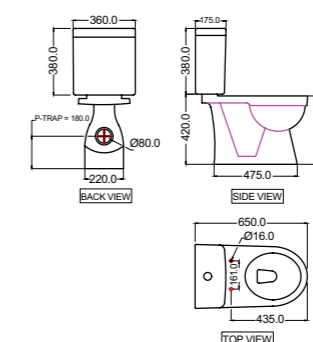

OPS-WHT-15751UFP

Унитаз напольного монтажа, сиденье и крышка с плавным опусканием тип Duroplast, металлические петли, монтажный набор, размер :360*650*800, выпуск вертикальный 250mm

OPS-WHT-15201

Бачок для 15751P и 15751S с монтажным набором