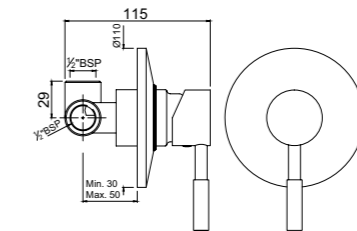

SOL-CHR-6227

Смеситель однорычажный для душа, картридж 35 мм