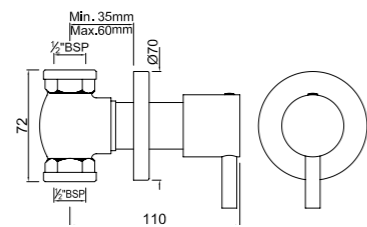

FLR-CHR-5083N

Проходной вентиль с регулируемым фланцем 15 мм