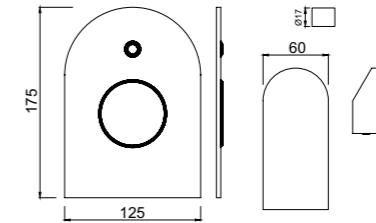

LYR-CHR-38079K

Наружные части для переключателя положений скрытого монтажа ALD-079