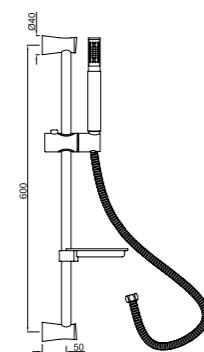

SHA-CHR-1110FHS

Душевой гарнитур ф19mm, длина штанги 600mm с регулируемым держателем ручного душа, ручным душем с 1 режимом HSH-5537N, гибким шлангом длиной 1.5М и мыльница в комплекте