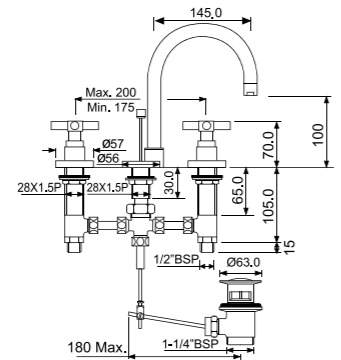

SOL-CHR-6191

Смеситель для раковины на 3 отверстия со сливным гарнитуром