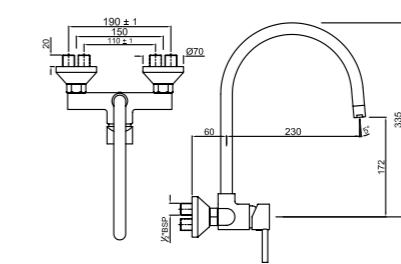

FLR-CHR-5165

Смеситель однорычажный для кухонной мойки с поворотным изливом, настенный монтаж