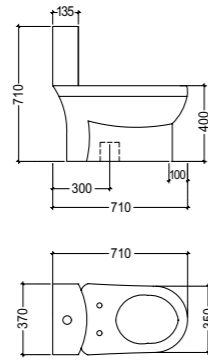

Керамика

SLS-WHT-6855S

унитаз напольный моноблочный, сиденье и крышка, монтажный комплект, металлические петли, выпуск вертикальный 300мм, малый 2.5л и большой 4.2л смыв, размер :350X710X710