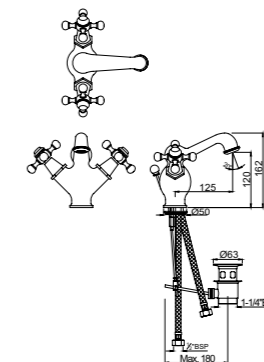

Моноблочный смеситель без сливного гарнитура, усиленные шланги подключения длиной 375mm

QQT-CHR-7169B

Моноблочный смеситель со сливным гарнитуром, усиленные шланги подключения длиной 375mm

QQT-CHR-7189

Смеситель для раковины на 3 отверстия для раковины, без сливного гарнитура