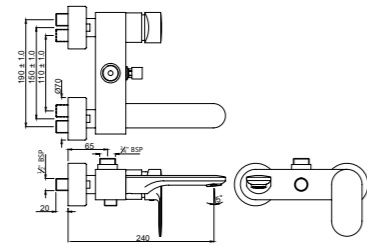

OPP-CHR-15115PM

Смеситель однорычажный для ванны, металлический рычаг, для подключения душевого кронштейна SNA-1211, регулировка расхода воды, автоматический переключатель: ванна/душ, встроенный обратный клапан в душевом отводе, защита от обратного потока, аэратор, скрытые S-образные эксцентрики, отражатели из металла настенный монтаж