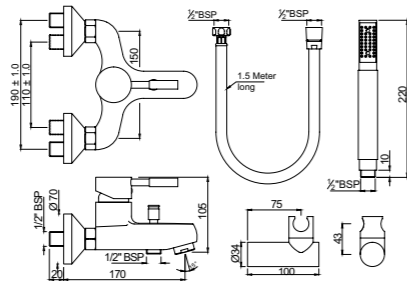

SOL-CHR-6119SHK

Смеситель однорычажный смеситель для ванны, металлический рычаг, для подключения душевого шланга, регулировка расхода воды, автоматический переключатель: ванна/душ, встроенный обратный клапан в душевом отводе, защита от обратного потока, аэратор, скрытые S-образные эксцентрики, отражатели из металла, настенный монтаж