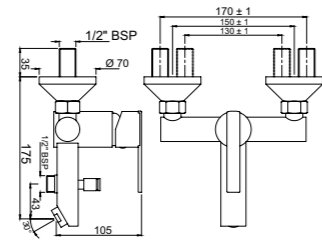

FON-CHR-40119

Смеситель однорычажный смеситель для ванны, металлический рычаг, для подключения душевого шланга, регулировка расхода воды, автоматический переключатель: ванна/душ, встроенный обратный клапан в душевом отводе, защита от обратного потока, аэратор, скрытые S-образные эксцентрики, отражатели из металла, настенный монтаж