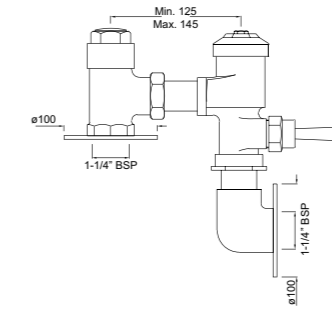

FLV-CHR-1029

Смывной вентиль для унитаза, 32mm, малый и большой смыв