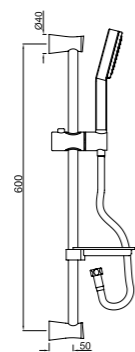

SHA-CHR-1110

Душевой гарнитур ф24mm, длина штанги 600 mm с регулируемым держателем ручного душа, ручным душем с 1 режимом HSH-1937, гибким шлангом длиной 1.5М и мыльница в комплекте

SHA-CHR-1110E

Душевой гарнитур ф19mm, длина штанги 600mm с регулируемым держателем ручного душа, ручным душем с 1 режимом EHS-551, гибким покрытым пластиком шлангом длиной 1.5М и мыльница в комплекте