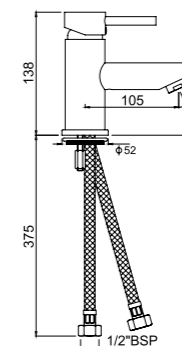

LYR-CHR-38089

Проходной вентиль с регулируемым фланцем 20 mm

Florentine

Смесители для раковины

FLR-CHR-5001B

Смеситель однорычажный металлический рычаг, без сливного гарнитура, усиленные гибкие шланги подключения длиной 375mm