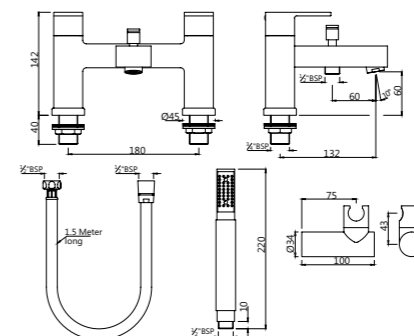

VGP-CHR-81275SHK

Универсальный смеситель для ванной, привинчивающееся, 3/4" аэратор, автоматический переключатель ванна/душ, отвод для душа 1/2" с душевым гарнитуром (арт. 1653, 571, 555)