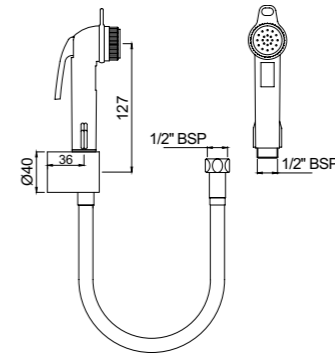

ALD-IVY-585

Набор гигиенического душа, в комплекте гибкий усиленный шланг, ручная лейка с микровыключателем, держатель лейки настенный, цвет слоновая кость