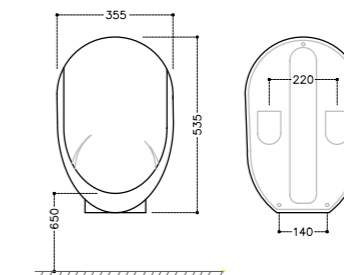

URS-WHT-13261H

Уриал с отверстием для спредедера,
размер:355*345*535