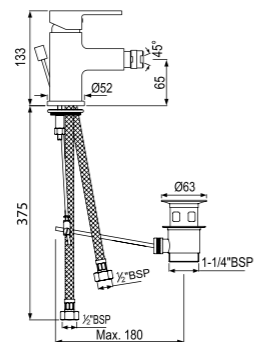

Смеситель для биде

FUS-CHR-29213B

Смеситель однорычажный для биде. Монтаж на одно отверстие, металлический рычаг, регулировка расхода воды, аэратор с шаровым шарниром, сливной гарнитур, усиленные гибкие шланги подводы длиной 375mm