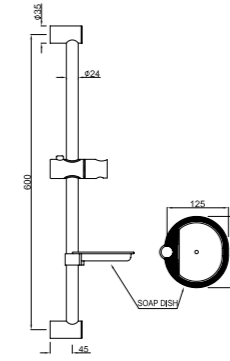

Аксессуары для душа

Душевые штанги

SHA-CHR-1187N

Душевая штанга ф19mm, длина 600mm, регулируемый по высоте держатель ручного душа, мыльница в комплекте

SHA-CHR-1189N

Душевая штанга ф24mm, длина 600mm, регулируемый по высоте держатель ручного душа, мыльница в комплекте