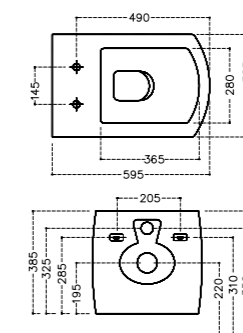

KUS-WHT-35951

Унитаз подвесной, сиденье и крышка с плавным опусканием тип Duroplast, металлические петли, монтажный набор, размер: 385*595*385