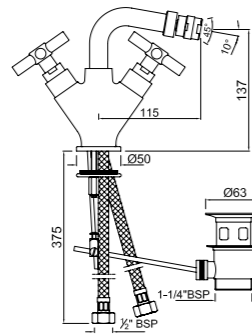

SOL-CHR-6319B

Смеситель однорычажный для кухонной мойки, поворотный излив, усиленные шланги подключения длиной 375mm

SOL-CHR-6613B

Моноблочный смеситель для биде со сливным гарнитуром, усиленные шланги подключения длиной 375mm