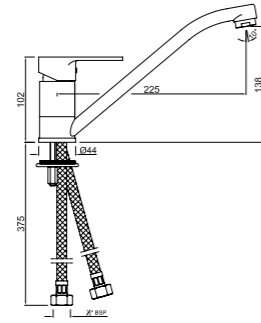

Смесители для кухни

LYR-CHR-38173B

Смеситель однорычажный для кухонной мойки, поворотный излив, усиленные шланги подключения длиной 375mm

Смеситель для биде

LYR-CHR-38213B

Смеситель однорычажный для биде. Монтаж на одно отверстие, металлический рычаг, регулировка расхода воды, аэратор с шаровым шарниром, сливной гарнитур, усиленные гибкие шланги подводы длиной 375mm