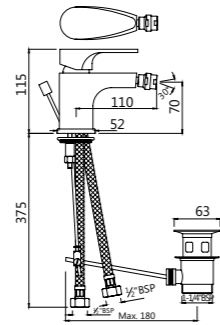

Смеситель для биде

VGP-CHR-81213B

Смеситель однорычажный для биде. Монтаж на одно отверстие, металлический рычаг, регулировка расхода воды, аэратор с шаровым шарниром, сливной гарнитур, усиленные гибкие шланги подводы длиной 375mm