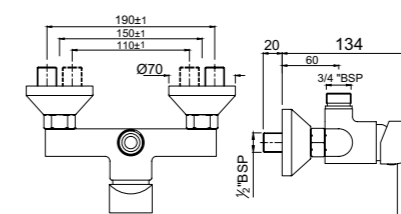

FLR-CHR-5147

смеситель однорычажный для ванны, металлический рычаг, для подключения душевого кронштейна SHA-1211, регулировка расхода воды, автоматический переключатель: ванна/душ, встроенный обратный клапан в душевом отводе, защита от обратного потока, аэратор, настенный монтаж