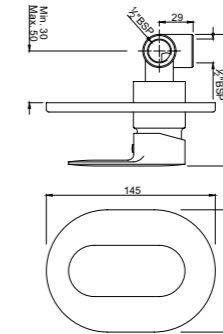

OPP-CHR-15227PM

Смеситель однорычажный для душа скрытого монтажа, картридж 35 мм включает в себя комплект готового монтажа, корпус встраиваемого смесителя, регулировка воды, металлический рычаг, уплотнитель розетки и рычага, хромированная розетка