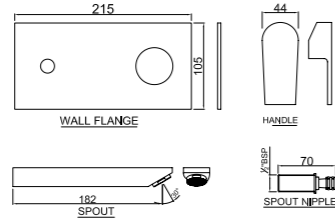

ARI-CHR-39233K

Смеситель однорычажный, комплект верхней монтажной части с изливом, для смесителя скрытого монтажа ALD-233