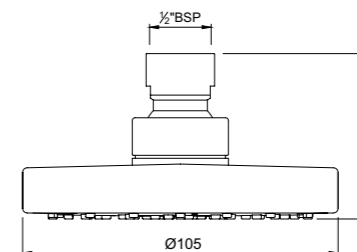

Air Shower | Однорежимные

OHS-CHR-1709

Верхний душ, один режим, диаметр лейки 105mm, с функцией аэрирования воздуха