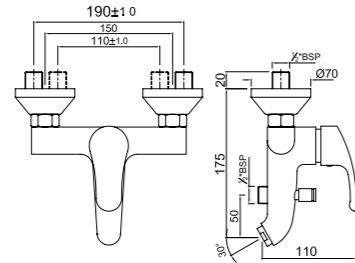

EKO-CHR-33119

Смеситель для ванны, для подключения шланга ручной лейки, держатель ручной лейки, регулировка расхода воды, автоматический переключатель: ванна/душ, встроенный обратный клапан в душевом отводе, защита от обратного потока, аэратор, настенный монтаж