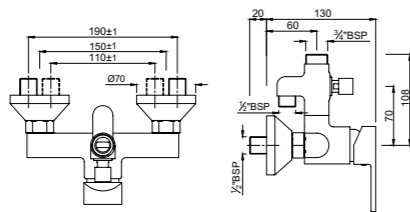

FUS-CHR-29145

Смеситель однорычажный для душа, металлический рычаг, для подключения душевого кронштейна SHA-1213, регулировка воды, автоматический переключатель: ручная лейка/верхний душ, встроенный обратный клапан в душевом отводе, защита от обратного потока, аэратор, скрытые S-образные эксцентрики, отражатели из металла настенный монтаж