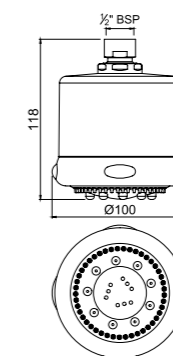

OHS-CHR-1787

верхний душ диаметр 100mm,
3 режима Normal, Massage
и Mist Spray