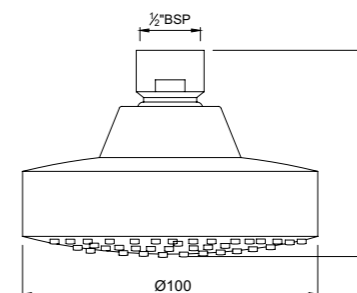

OHS-CHR-1989

Верхний душ 1 режим, диаметр 100mm