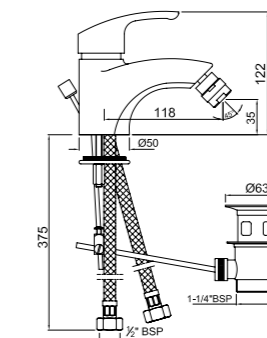

EKO-CHR-33173B

Смеситель однорычажный для кухонной мойки, поворотный излив, усиленные шланги подключения длиной 375mm

EKO-CHR-33213B

Смеситель однорычажный для биде. Монтаж на одно отверстие, металлический рычаг, регулировка расхода воды, аэратор с шаровым шарниром, сливной гарнитур, усиленные гибкие шланги подводки длиной 375mm