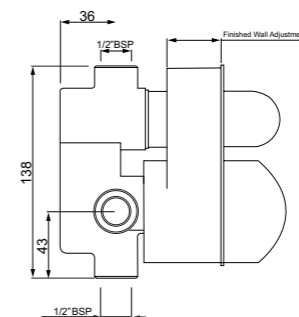

ALD-CHR-079

Встроенные части смесителя скрытого монтажа с переключателем положений, картридж керамический, для повышенного напора воды, защитная пластиковая накладка