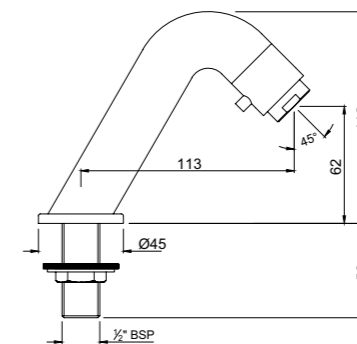

Изливы

SOT-CHR-83011

Универсальный излив с функцией открывания/закрывания воды