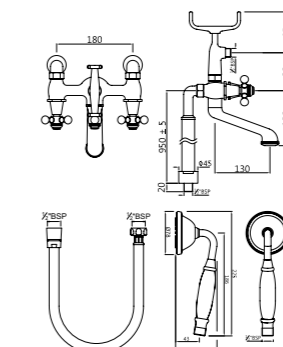

QQT-CHR-7271HLSHK

Смеситель для ванны/душа высокий, 950 мм, напольный монтаж, крепление для ручной лейки тип "телефон", с душевым гарнитуром арт. 9537N & 571