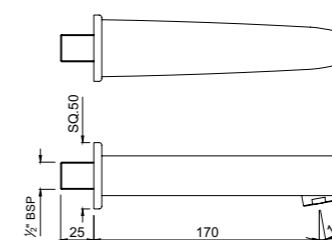

SPJ-CHR-81429

Vignette Prime излив для ванны металлический с фланцем, регулируемый аэратор