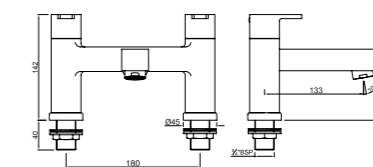

FUS-CHR-29421

Переключатель положений на 2 выхода, со встроенной защитой от обратного потока

Смеситель для биде

FUS-CHR-29213B

Смеситель однорычажный для биде. Монтаж на одно отверстие, металлический рычаг, регулировка расхода воды, аэратор с шаровым шарниром, сливной гарнитур, усиленные гибкие шланги подводы длиной 375mm