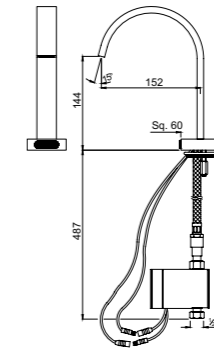

SNR-CHR-51031

Сенсорный смеситель для раковины, без смешивания. Инфракрасный датчик для двусторонней связи для мониторинга, настройки и сервисного обслуживания, для холодной или смешанной воды, питание от батареи, установленной во внешний блок управления