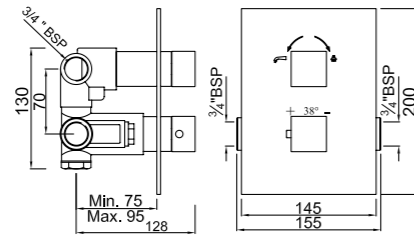

KUB-CHR-35671F

Kubix центральный термостат, в комплекте встраиваемым механизмом/частями для наружного/скрытого монтажа, повышенной пропускной способности, со встроенной защитой от обратного потока, хромированная поверхность, стопор безопасности при 38°, эргономичная кнопка