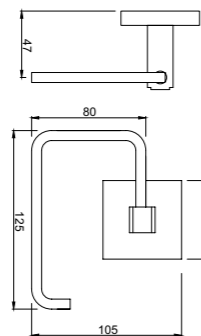

AKP-CHR-35741P

стакан для зубных щеток с держателем, материал стакана стекло, материал держателя латунь настенный монтаж

AKP-CHR-35771P

Полочка стеклянная для ванной комнаты, длина 600mm

AKP-CHR-35743P

Набор туалетного ершика, хромированная латунь, стекло, настенный монтаж