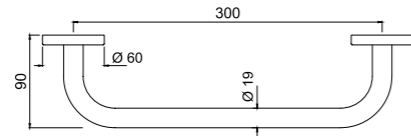

AHS-CHR-1501

Поручень, настенный монтаж,
нержавеющая сталь, длина 300mm