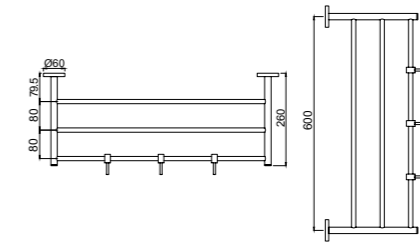

ACN-CHR-1179N

Полочка металлическая для ванной комнаты

ACN-CHR-1181N

Полка для полотенца, хромированный металл, длина 600mm

ACN-CHR-1181FN

Полка для полотенца, хромированный металл, длина 600mm

ACN-CHR-1181FHN