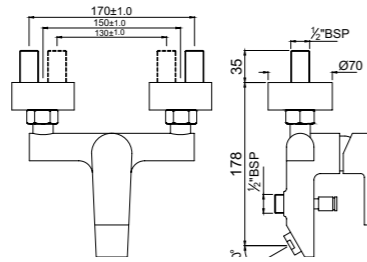

ARI-CHR-39119

Смеситель однорычажный смеситель для ванны, металлический рычаг, для подключения душевого шланга, регулировка расхода воды, автоматический переключатель: ванна/душ, встроенный обратный клапан в душевом отводе, защита от обратного потока, аэратор, скрытые S-образные эксцентрики, отражатели из металла, настенный монтаж