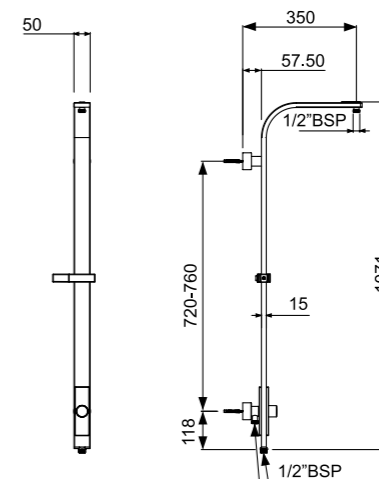

SHA-CHR-1217F

Внешний душевой кронштейн Shower Riser для переключения кнопкой режимов верхнего и ручного душей, плоской формы размер 1071X50X15mm , ширина 350mm регулируемое по высоте крепление ручного душа, кронштейн крепления к стене диаметр 8 мм подключение к выходу от смесителя наружного монтажа гибким шлангом. верхний и ручной душ в комплект не входят.