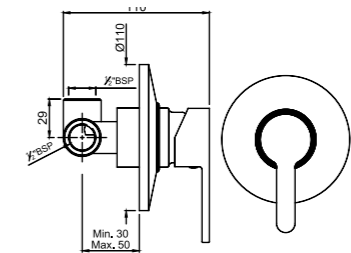

FUS-CHR-29065K

Наружные части для смесителя скрытого монтажа ALD-065, картридж 40мм

FUS-CHR-29079K

Наружные части для переключателя положений скрытого монтажа ALD-079

FUS-CHR-29139

Смеситель скрытого монтажа для душа, картридж 40мм