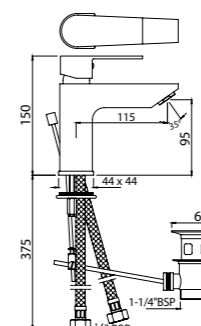

ARI-CHR-39052B

Смеситель однорычажный, удлиненный корпус 95мм, металлический рычаг, для раковины со сливным гарнитуром, усиленные гибкие шланги подключения длиной 375mm