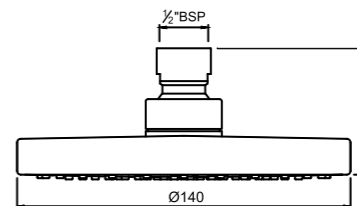

OHS-CHR-1757

Верхний душ, один режим, диаметр лейки 140mm, с функцией аэрирования воздуха