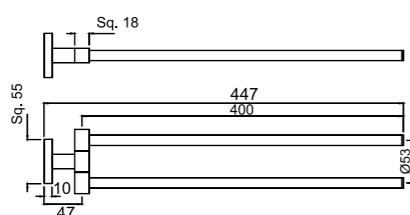

ACN-CHR-1195N

Регулируемое по углу наклона зеркало для ванной

AKP-CHR-35701P

Поручень, настенный монтаж, хромированная латунь, длина 300mm

AKP-CHR-35711P

Вешалка для полотенца, длина 600mm

AKP-CHR-35715P

Вешалка для полотенца двоянная, поворотная, хромированная латунь