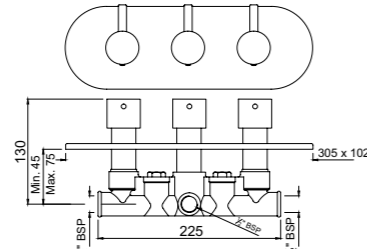

FLR-CHR-5427N

Смеситель скрытого монтажа для ванны с переключателем на 2 положения, защита от обратного потока