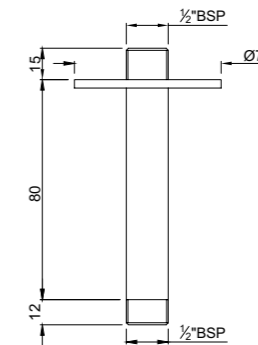

SHA-CHR-475L75

литой металлический потолочный хромированный кронштейн верхнего душа, ф20mm, длина 75mm