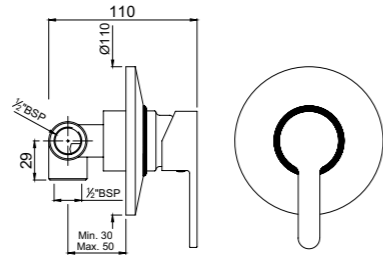

Смесители для ванны и душа

FUS-CHR-29229

Смеситель однорычажный для ванной скрытого монтажа. Рекомендуется для установки с изливом для ванной