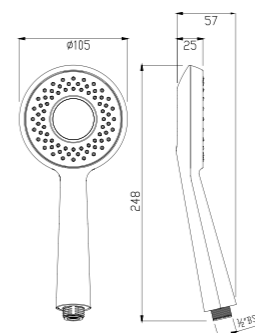

HSH-BLM-1715

Ручной душ, 1 режим, диаметр лейки 105мм, с функцией аэрирования, цвет черный мат