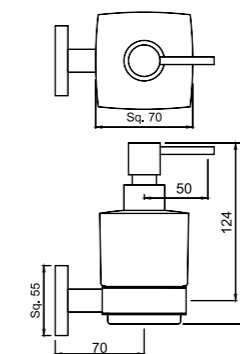

AKP-CHR-35735P

дозатор для жидкого мыла, материал емкости стекло настенный монтаж