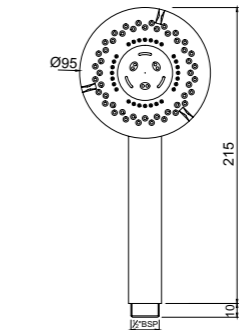

HSH-CHR-1739

Ручной душ, диаметр 95mm, 3 режима
Normal, Soft & Massage Spray