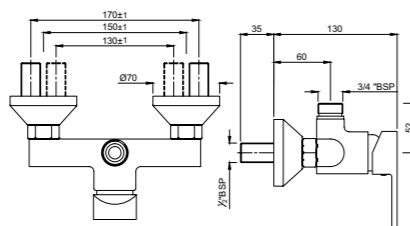

FUS-CHR-29147

Смеситель однорычажный для ванны, металлический рычаг, для подключения душевого кронштейна SHA-1211, регулировка расхода воды, автоматический переключатель: ванна/душ, встроенный обратный клапан в душевом отводе, защита от обратного потока, аэратор, скрытые S-образные эксцентрики, отражатели из металла настенный монтаж