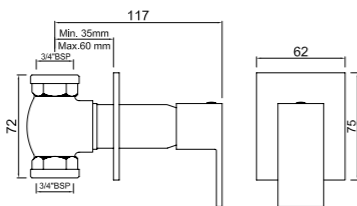

KUB-CHR-35089F

Проходной вентиль с регулируемым фланцем 20 mm