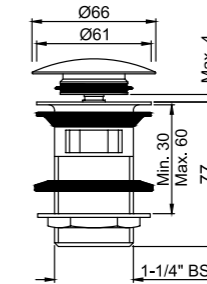

ALD-CHR-729

сливной набором для раковины с управлением сливом тип Push Open (клик-клак) с перфорацией, соединение слива 1/4\", для раковин с переливом