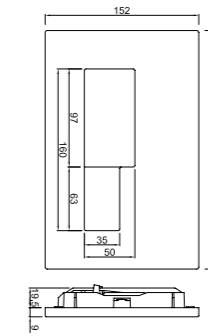

Смывные панели

Смывные панели