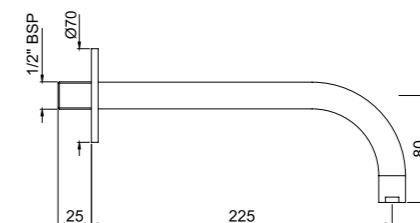

SPJ-CHR-5447

Florentine излив для ванны металлический, регулируемый аэратор