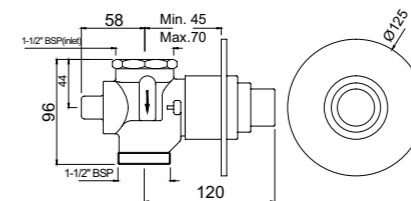

FLV-CHR-1089

Metropole двойной смывной вентиль для унитаза, 40мм скрытый монтаж, круглая металлическая накладная пластина, кнопка смыва