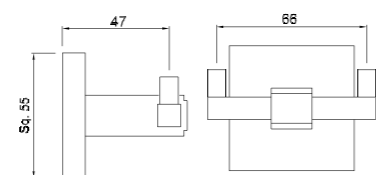

AKP-CHR-35781PF

Полка для полотенца, хромированный металл, длина 600mm

AKP-CHR-35755P

Держатель запасного рулона туалетной бумаги, настенный монтаж, хромированный металл

AQN-CHR-7711

Вешалка для полотенца, длина 600mm