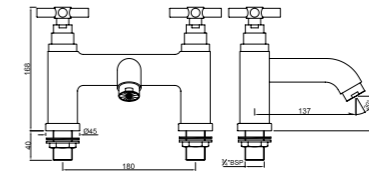

SOL-CHR-6435

Встроенный смеситель с изливом

SOL-CHR-6421

Переключатель положений на 2 выхода с встроенной защитой от обратного потока

SOL-CHR-6095

Смеситель для ванной на 3 отверстия с изливом

SOL-CHR-6221

Смеситель для ванной