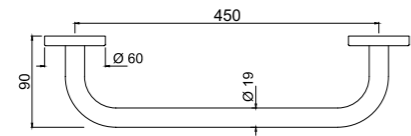

AHS-CHR-1503

Поручень, настенный монтаж,
нержавеющая сталь, длина 450mm