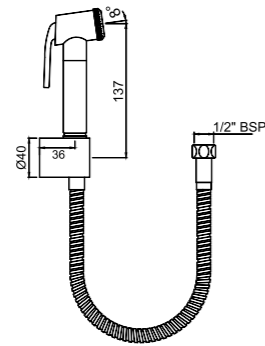

ALD-CHR-573

набор гигиенического душа, в комплекте гибкий хромированный шланг, ручная лейка с микровыключателем, держатель лейки настенный