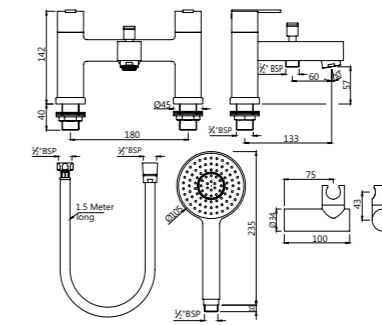

FON-CHR-40275SHK

Универсальный смеситель для ванной, привинчивающееся, 3/4\"/>