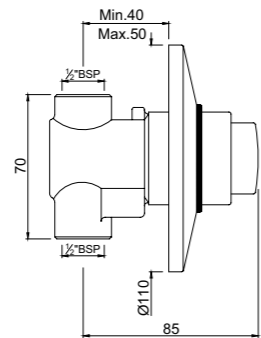

PRS-CHR-073

Автоматический проходной вентиль для уринала