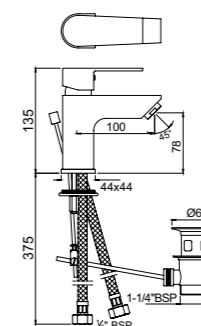

ARI-CHR-39051B

Смеситель однорычажный, металлический рычаг, для раковины со сливным гарнитуром, усиленные гибкие шланги подключения длиной 375mm