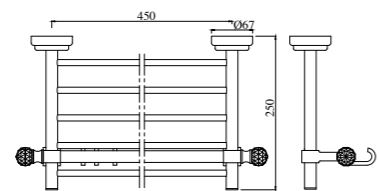

полка для полотенца, хромированный металл, длина 600mm

AQN-CHR-7781B

полка для полотенца, хромированный металл, длина 600mm

AQN-CHR-7791

крючок для банного халата, хромированный металл

ACT-CHR-8881
Вешалка для полотенца, длина 600mm