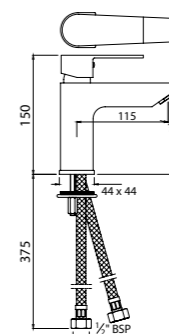

Смеситель однорычажный для раковины без сливного гарнитура, металлический рычаг, усиленные гибкие шланги подключения длиной 375mm

ARI-CHR-39023B

Смеситель однорычажный для раковины, удлиненный корпус 95мм без сливного гарнитура, металлический рычаг, усиленные гибкие шланги подключения длиной 375mm