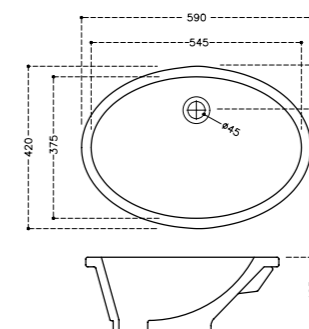

CNS-WHT-705

Раковина встраиваемая под столешницу,
размер: 590x420x195