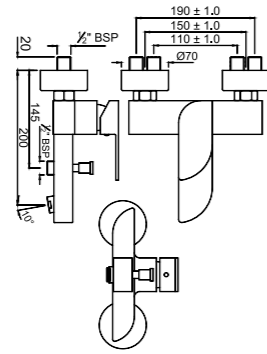

ALI-CHR-85119

Смеситель однорычажный смеситель для ванны, металлический рычаг, для подключения душевого шланга, регулировка расхода воды, автоматический переключатель: ванна/душ, встроенный обратный клапан в душевом отводе, защита от обратного потока, аэратор, скрытые S-образные эксцентрики, отражатели из металла, настенный монтаж