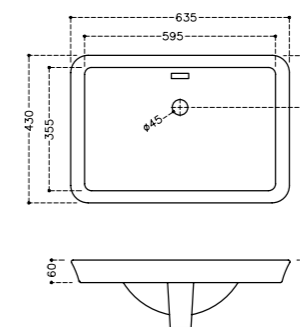

CNS-WHT-755SS

Чаша унитаза, сиденье и крышка с плавным опусканием, размер: 360x679x774, выпуск вертикальный 220mm

CNS-WHT-207

Бачок для 755SS

Aria

Керамика

ARS-WHT-39901

раковина, монтаж сверху на столешницу ,
размер:420*420*135