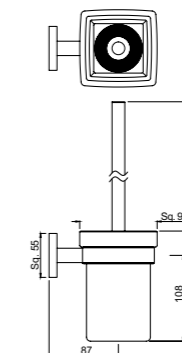

AKP-CHR-35741P

стакан для зубных щеток с держателем, материал стакана стекло, материал держателя латунь настенный монтаж

AKP-CHR-35771P

Полочка стеклянная для ванной комнаты, длина 600mm

AKP-CHR-35743P

Набор туалетного ершика, хромированная латунь, стекло, настенный монтаж