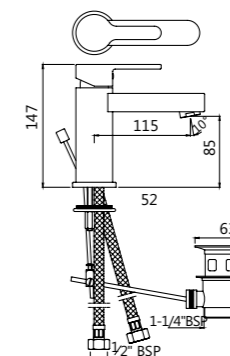

FUS-CHR-29023BCLW

Смеситель однорычажный для раковины удлиненный корпус 95мм, металлический рычаг, усиленные гибкие шланги подключения длиной 375mm, со сливным набором для раковины с управлением сливом ALD-729 тип Push Open (клик-клак) с перфорацией, соединение слива 1/4", для раковин с переливом