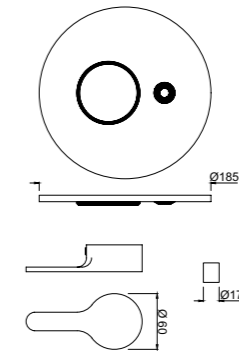

FUS-CHR-29079K

Наружные части для переключателя положений скрытого монтажа ALD-079