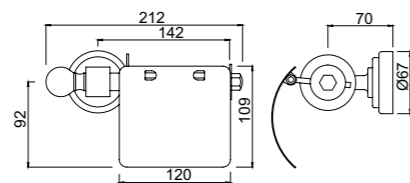

AQN-CHR-7753

Держатель для туалетной бумаги с крышкой, настенный монтаж, хромированный металл