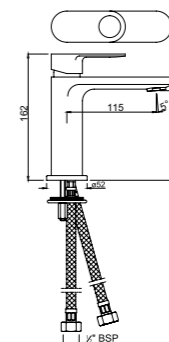

Смесители для раковины

ORP-CHR-10011BPM

Смеситель однорычажный для раковины без сливного гарнитура, металлический рычаг, усиленные гибкие шланги подключения длиной 375mm

ORP-CHR-10011BPMCLW

Смеситель однорычажный для раковины металлический рычаг, усиленные гибкие шланги подключения длиной 375mm, со сливным набором для раковины с управлением сливом ALD-729 тип Push Open (клик-клак) с перфорацией, соединение слива 1/4", для раковин с переливом