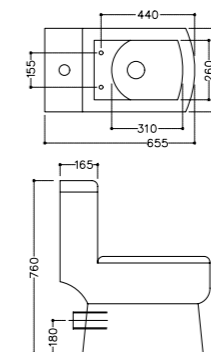

LYS-WHT-38851P

Унитаз моноблочный напольного монтажа, в комплекте бачок, смывной механизм, сиденье и крышка с плавным опусканием тип Duroplast, монтажный набор, выпуск горизонтальный 180мм, размер 365*655*760