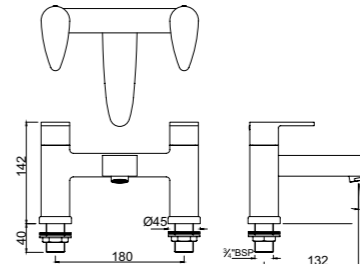

VGP-CHR-81223

Универсальный смеситель для ванной, привинчивающийся, 3/4" аэратор