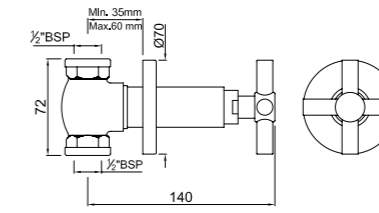

SOL-CHR-6083

Проходной вентиль с регулируемым фланцем 15 mm