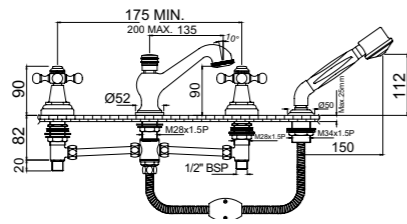

Смесители для ванной и душа

QQT-CHR-7277

Смеситель для ванны на 4 отверстия, душевой шланг 1.5М