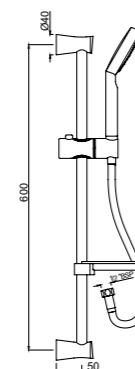

SHA-CHR-1110

Душевой гарнитур ф24mm, длина штанги 600 mm с регулируемым держателем ручного душа, ручным душем с 1 режимом HSH-1937, гибким шлангом длиной 1.5М и мыльница в комплекте

SHA-CHR-1110E

Душевой гарнитур ф19mm, длина штанги 600mm с регулируемым держателем ручного душа, ручным душем с 1 режимом EHS-551, гибким покрытым пластиком шлангом длиной 1.5М и мыльница в комплекте