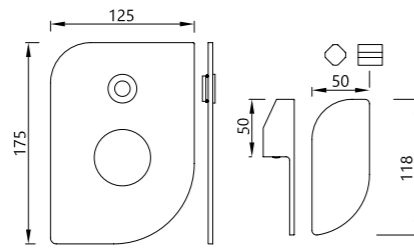

ALI-CHR-85065K

Комплект верхней монтажной части смесителя однорычажного для ванны скрытого монтажа ALD-065 картридж 40мм, регулировка расхода воды, уплотнитель розетки и рычага, хромированная розетка