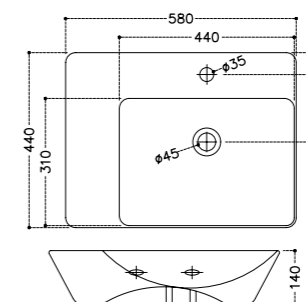

Керамика

JDS-WHT-25901

Раковина, монтаж сверху на столешницу, размер: 635*415*150

JDS-WHT-25903

Раковина, монтаж сверху на столешницу, размер: 465*475*185

JDS-WHT-25905

Раковина, монтаж сверху на столешницу, размер: 450*450*175