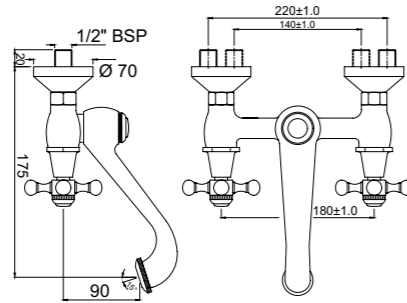

Смесители для кухни

QQT-CHR-7309

Смеситель для кухонной мойки с поворотным изливом, настенный монтаж