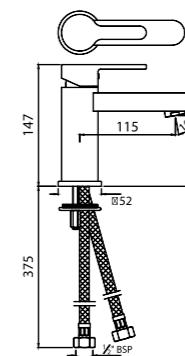

Смесители для раковины

FUS-CHR-29023B

Смеситель однорычажный металлический рычаг, без сливного гарнитура, усиленные гибкие шланги подключения длиной 375mm