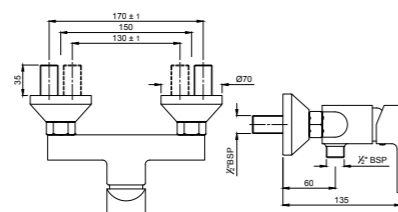

LYR-CHR-38149

Однорычажный смеситель для душа, металлический рычаг, регулировка воды, отвод для душа снизу 1/2\"/>