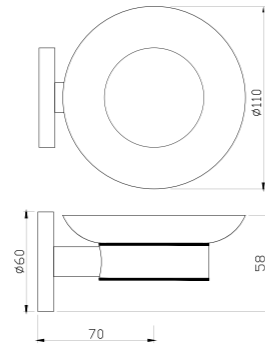

ACN-CHR-1121BN

Вешалка для полотенца,
кольцо хромированная латунь

ACN-CHR-1121N

Вешалка для полотенца, квадрат
хромированная латунь

ACN-CHR-1143N

Набор туалетного ершика, хромированная латунь, стекло, настенный монтаж