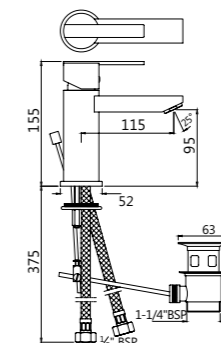

FON-CHR-40023B

Смеситель однорычажный металлический рычаг, без сливного гарнитура, усиленные гибкие шланги подключения длиной 375mm

FON-CHR-40023BCLW

Смеситель однорычажный для раковины удлиненный корпус 95мм , металлический рычаг, усиленные гибкие шланги подключения длиной 375mm, со сливным набором для раковины с управлением сливом ALD-729 тип Push Open (клик-клак) с перфорацией, соединение слива 1/4", для раковин с переливом