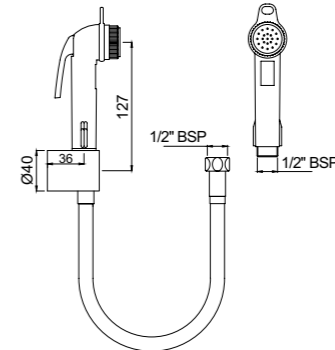

ALD-CHR-585

набор гигиенического душа, в комплекте гибкий усиленный шланг Easyflex, ручная лейка с микровыключателем, держатель лейки настенный