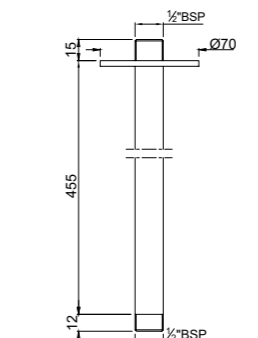

SHA-CHR-475L450

Литой металлический потолочный хромированный кронштейн верхнего душа, ф20mm, длина 450mm