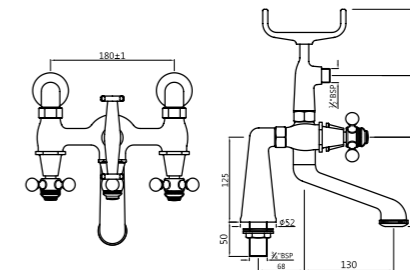

QQT-CHR-7271

Смеситель для ванной/душа с переключением положений ванна/душ, с держателем ручной лейки типа "телефон", монтаж на борт ванны