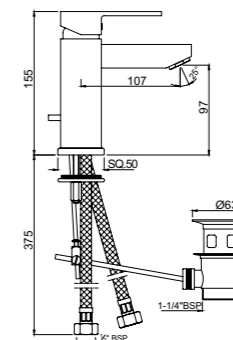

KUB-CHR-35052FB

Смеситель однорычажный, металлический рычаг, для раковины со сливным гарнитуром, усиленные гибкие шланги подключения длиной 375mm