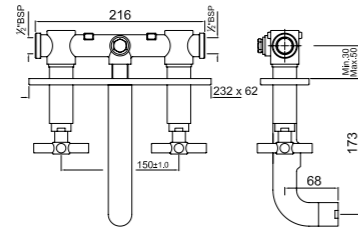

SOL-CHR-6435

Встроенный смеситель с изливом