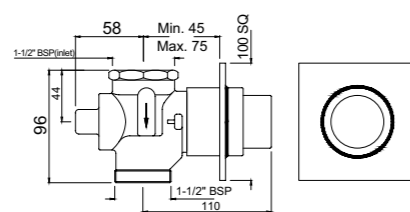

FLV-CHR-1093SQ

Metropole стандартный смывной вентиль для унитаза, 40мм скрытый монтаж, квадратная металлическая накладная пластина, кнопка смыва, регулирование расхода воды