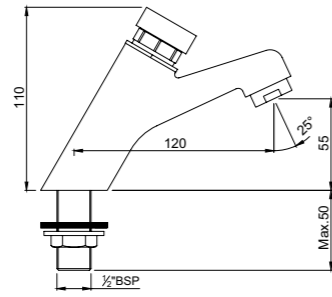

PRS-CHR-031

Автоматический вертикальный вентиль для холодной или предварительно смешанной воды, для раковины без смешивания