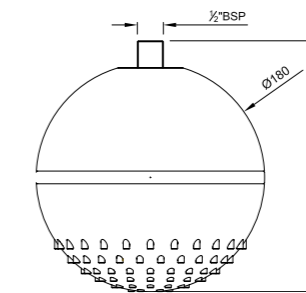

OHS-CHR-1763

Верхний душ с подсветкой LED,
диаметр 180mm