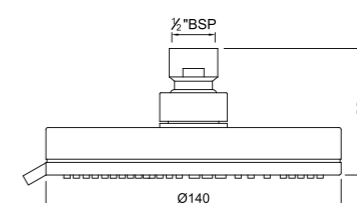

OHS-CHR-1769

верхний душ, диаметр лейки 140mm, 2 типа струй: Normal и Massage Spray с аэрированием