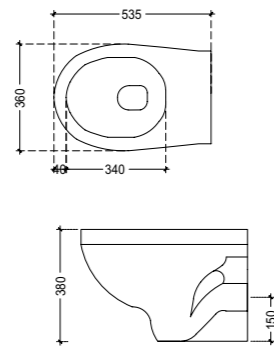

CNS-WHT-959S

Унитаз подвесной, сиденье с крышкой, размер: 360*535*380