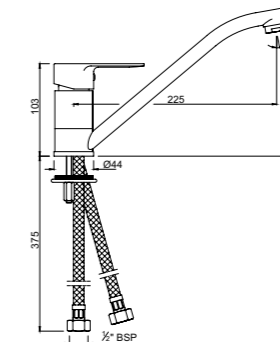

ORP-CHR-10173BPM

смеситель однорычажный для кухонной мойки с поворотным изливом, монтаж на одно отверстие, регулировка воды, излив с регулируемым аэратором, усиленные гибкие шланги подключения длиной 375mm