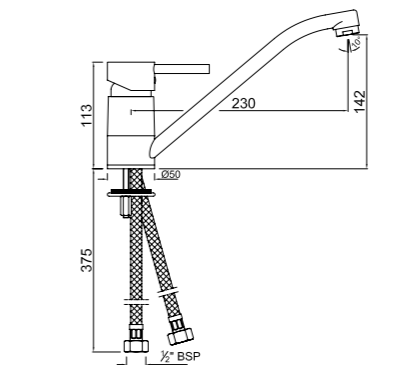

FLR-CHR-5173B

Смеситель однорычажный для кухонной мойки, поворотный излив, усиленные шланги подключения длиной 375мм