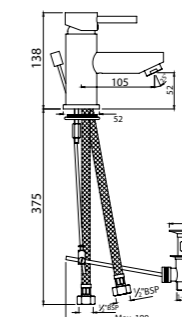

FLR-CHR-5051B

Смеситель однорычажный, металлический рычаг, для раковины со сливным гарнитуром, усиленные гибкие шланги подключения длиной 375mm