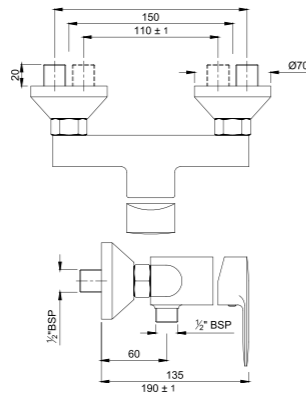

OPP-CHR-15149PM

Однорычажный смеситель для душа, металлический рычаг, регулировка воды, отвод для душа снизу 1/2" встроенный обратный клапан, скрытые S-образные эксцентрики, с защитой от обратного потока, настенный монтаж