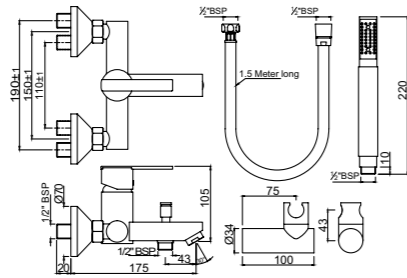

FON-CHR-40119SHK

Смеситель однорычажный для ванны, металлический рычаг, в комплекте с душевым гарнитуром арт.5537N, 571, 555, для подключения душевого шланга, регулировка расхода воды, автоматический переключатель: ванна/душ, встроенный обратный клапан в душевом отводе, защита от обратного потока, аэратор, скрытые S-образные эксцентрики, отражатели из металла, настенный монтаж