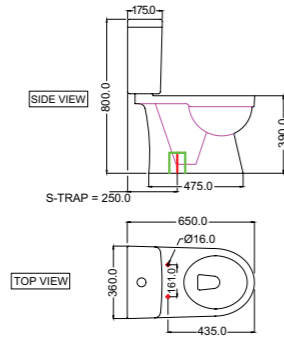

Керамика

OPS-WHT-15751UFS

унитаз напольного монтажа, сиденье и крышка с плавным опусканием тип Duoplast, металлические петли, монтажный набор, размер :360*650*800, выпуск вертикальный 250mm

OPS-WHT-15201

бачок для 15751P и 15751S с монтажным набором