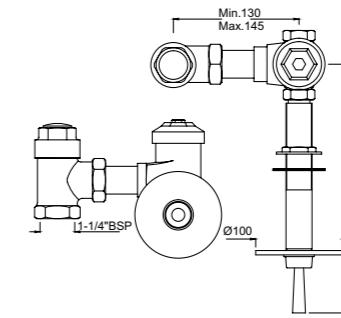

Смывные устройства под давлением для унитаза

Смывные устройства под давлением для унитаза

FLV-CHR-1015

Смывной вентиль для унитаза, 32mm

FLV-CHR-1029

Смывной вентиль для унитаза, 32mm, малый и большой смыв