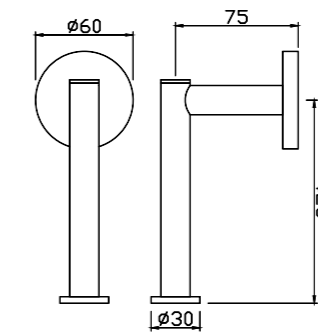

ACN-CHR-1155N

Держатель запасного рулона туалетной бумаги, настенный монтаж, хромированный металл