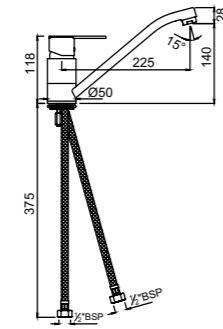

Смесители для кухни

FON-CHR-40173B

Смеситель однорычажный для кухонной мойки, поворотный излив, усиленные шланги подключения длиной 375mm