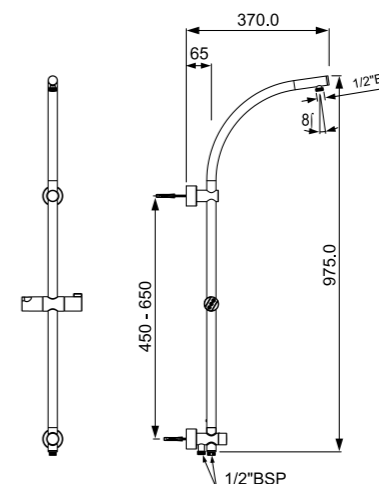

SHA-CHR-1217R

Внешний душевой кронштейн Shower Riser для переключения кнопкой режимов верхнего и ручного душей, круглый ф24mm, размер 975X370mm регулируемое по высоте крепление ручного душа, кронштейн крепления к стене 8mm, подключение к смесителю наружного монтажа гибким шлангом. верхний и ручной души, шланг в комплект не входят