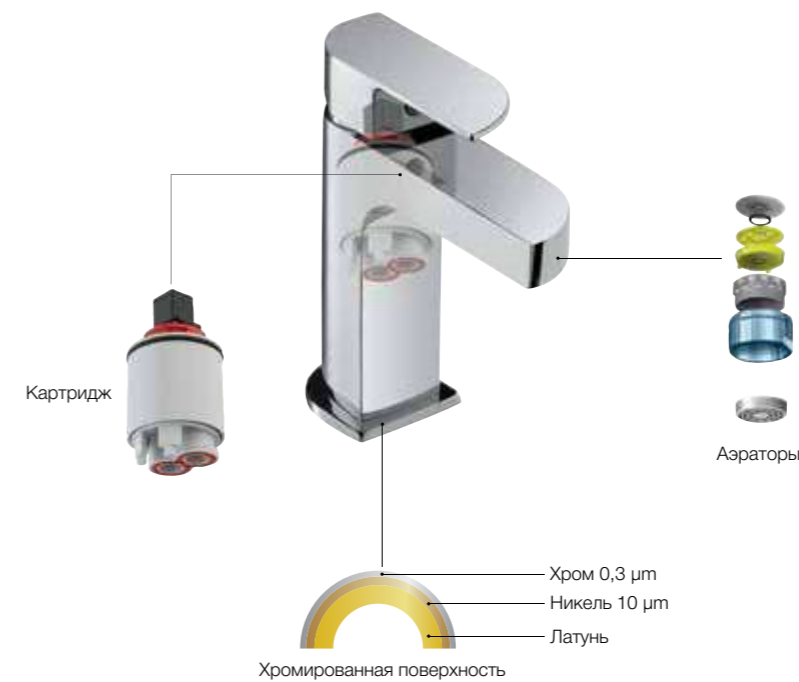

Технология смесителя

Картриджи

Сердце каждого смесителя – картридж, выполняющий функцию управления

- Картриджи Jaquar протестированы 500 000 циклами включения/выключения, что в среднем соответствует 20 годам работы картриджа (при 60-70 циклах включения/выключения в день)
- Широкий угол работы рычага создает удобство и мягкую работу при включении/выключении/регулировке потока без рывков
- Стержень картриджа изготовлен из латуни, а не из пластика. Запорные пластины керамические, с защитой от накопления посторонних частиц, попадающих из труб
- Плавный ход рычага, даже при высоких температурах (до 85°C) и различных давлениях (от 0,5 bar до 5 bar)
- Соответствует и одобрен NSF-USA, ASME-USA, WRAS-UK, ACS-FRANCE

Аэраторы

- встроенный аэратор с сотовой структурой защищает от образования налета и накопления известковых отложений
- встроенный экран предотвращает засорение отложениями и другими включениями из воды

Хромированная поверхность

- высокая толщина металлизации (толщина слоя никеля 10 микрон, хрома 0,3 микрон) предохраняет от экстремальных перепадов температуры, механических повреждений, царапин и сохраняет зеркальный блеск долгие годы
- тест на 450+ часов обработки хромированной поверхности соляным раствором и другими агрессивными растворами обеспечивают коррозионную устойчивость

Мягкий поток воды

Плавная работа

Устойчивость к поломкам

Высокий срок службы (0,3μ Хром + 10μ Никель)

Ограничитель расхода

Оптимальный поток и температура

Гарантия 10 лет

Jaquar Care