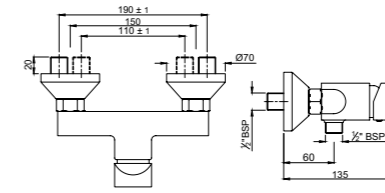

ARI-CHR-39147

смеситель однорычажный для ванны, металлический рычаг, для подключения душевого кронштейна SHA-1211, регулировка расхода воды, автоматический переключатель: ванна/душ, встроенный обратный клапан в душевом отводе, защита от обратного потока, аэратор, скрытые S-образные эксцентрики, отражатели из металла, настенный монтаж