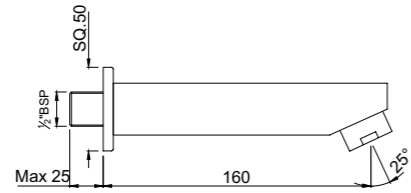

SPJ-CHR-85429

Aiive излив для ванны металлический с фланцем, регулируемый аэратор

SPJ-CHR-37429

D-Shape излив для ванны металлический с фланцем, регулируемый аэратор

SPJ-CHR-35429

Kubix Bath излив для ванны металлический, регулируемый аэратор