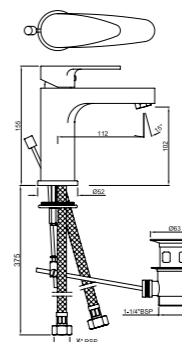

VGP-CHR-81011BCLW

Смеситель однорычажный для раковины металлический рычаг, усиленные гибкие шланги подключения длиной 375mm, со сливным набором для раковины с управлением сливом ALD-729 тип Push Open (клик-клак) с перфорацией, соединение слива 1/4", для раковин с переливом