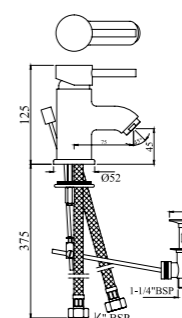

FLR-CHR-5025B

Смеситель однорычажный металлический рычаг, без сливного гарнитура, усиленные гибкие шланги подключения длиной 375mm

FLR-CHR-5051B

Смеситель однорычажный, металлический рычаг, для раковины со сливным гарнитуром, усиленные гибкие шланги подключения длиной 375mm