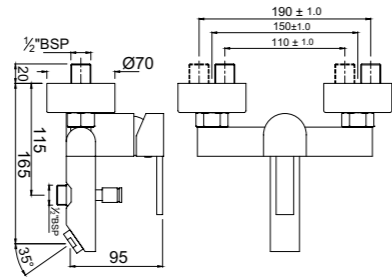

DRC-CHR-37119

Смеситель однорычажный смеситель для ванны, металлический рычаг, для подключения душевого шланга, регулировка расхода воды, автоматический переключатель: ванна/душ, встроенный обратный клапан в душевом отводе, защита от обратного потока, аэратор, скрытые S-образные эксцентрики, отражатели из металла, настенный монтаж