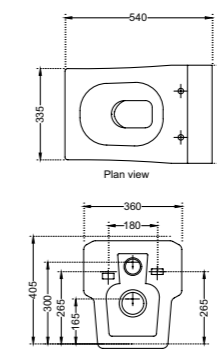

FNS-WHT-40951

Унитаз подвесной, сиденье и крышка с плавным опусканием тип Duroplast, металлические петли, монтажный набор, размер:360*540*405