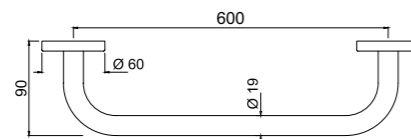

AHS-CHR-1507

Поручень, настенный монтаж,
нержавеющая сталь, длина 600mm