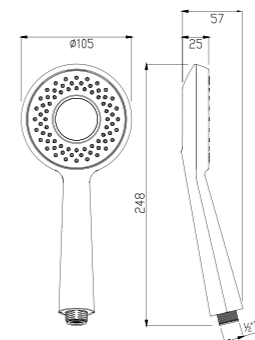

Ручные души

HSH-CHR-1715

Ручной душ, 1 режим, диаметр лейки 105 мм, с функцией аэрирования, цвет хром