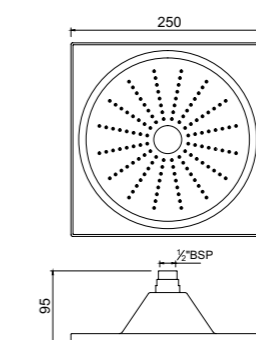

OHS-CHR-1649

Верхний душ Maze размер 552X205X25mm, 2 режима (Maze Rain и Cascade), нержавеющая сталь, хром, в комплекте внутренние части для подключения

Душ с функцией самоочистки

OHS-CHR-1801

Верхний душ, 1 режим, диаметр лейки 150mm, функция самоочистки от известкового налета на форсунках, хромированная латунь, форсунки серого цвета

Души Hydrolight

OHS-CHR-1741

верхний душ с подсветкой LED, диаметр 234mm

OHS-CHR-1743

верхний душ с подсветкой LED, диаметр 250x250mm

Свет, испускаемый душем исходит от потока воды

- **Hydro Power:** электрическая энергия для подсветки LED преобразуется из потока воды, подключение питания или батареи питания не требуется.
- **LED:** чувствительный свет меняет цвет при изменении температуры воды
  - Цвет становится красным при температуре воды выше 42°C
  - Цвет становится фиолетовым при температурах воды от 32 до 42°C
  - Цвет становится голубым при температуре воды до 32°C
- **Rain:** Погрузитесь в природные ощущения сильного проливного дождя