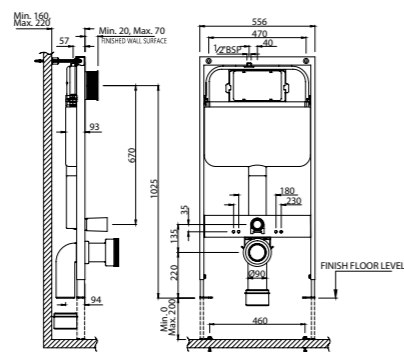

JCS-WHT-2400WS

монтажный комплект инсталляции скрытого монтажа, самонесущая стальная рама с порошковым напылением, с выходным патрубком унитаза диаметром 90мм, болтами крепления унитаза, расстояние между болтами 180/230мм, принадлежности для монтажа перед стеной, без накладной смывной панели управления