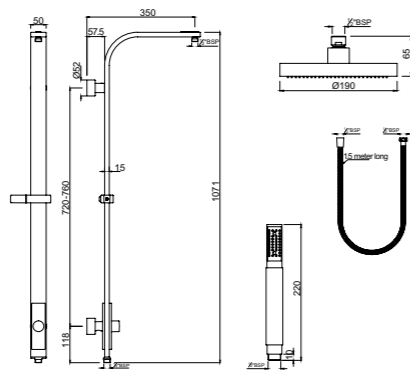

SHA-CHR-1215FSHK

Внешний душевой кронштейн Shower Riser для переключения кнопкой режимов верхнего и ручного душей, плоской формы размер 1071X50X15mm , ширина 350mm регулируемое по высоте крепление ручного душа, кронштейн крепления к стене 15mm подключение к выходу от смесителя скрытого монтажа. верхний и ручной душ, шланг в комплекте (арт. 497N, 5537N , 549D8)