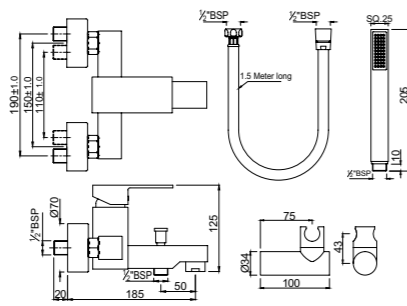

KUB-CHR-35119FSHK

Смеситель однорычажный для ванны, металлический рычаг, в комплекте с душевым гарнитуром арт. 35537, 571, 555, для подключения душевого шланга, регулировка расхода воды, автоматический переключатель: ванна/душ, встроенный обратный клапан в душевом отводе, защита от обратного потока, азратор, скрытые S-образные эксцентрики, отражатели из металла, настенный монтаж