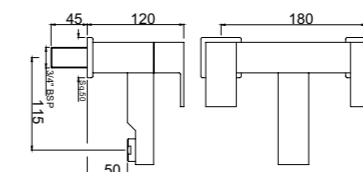

KUB-CHR-35223

Универсальный смеситель для ванной, привинчивающийся, 3/4" аэратор