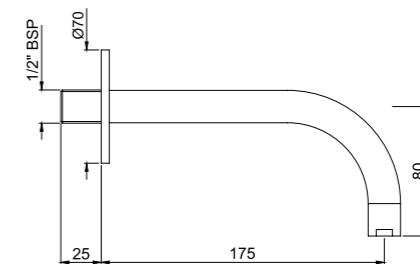

SPJ-CHR-5443

Florentine излив для ванны металлический