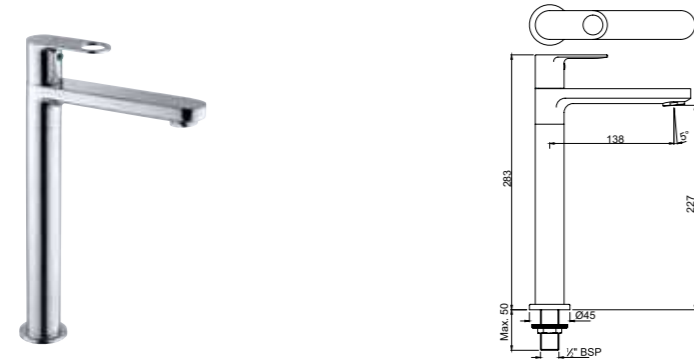

ORP-CHR-10021PM

Вертикальный вентиль для раковины 1/2" с удлиненным корпусом (удлинение 200мм), монтаж на одно отверстие, металлический рычаг, аэратор

ORP-CHR-10433PM

Встроенный горизонтальный вентиль для раковины, подача горячей и холодной воды, с изливом для раковины

ORP-CHR-10441KPM

наружные части для встроенного вентиля ALD-441 с изливом для раковины

Вентили раковины и душа

ORP-CHR-10223PM

универсальный смеситель для ванной, привинчивающийся, 3/4" аэратор

Вентили раковины и душа

ORP-CHR-10275PM

Универсальный смеситель для ванной, привинчивающееся, 3/4" аэратор, автоматический переключатель ванна/душ, отвод для душа 1/2"