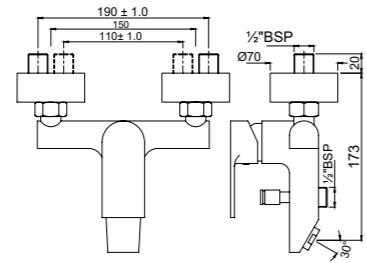

LYR-CHR-38119

Смеситель однорычажный смеситель для ванны, металлический рычаг, для подключения душевого шланга, регулировка расхода воды, автоматический переключатель: ванна/душ, встроенный обратный клапан в душевом отводе, защита от обратного потока, аэратор, скрытые S-образные эксцентрики, отражатели из металла, настенный монтаж