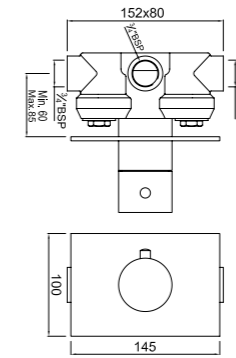

FLR-CHR-5679

Florentine центральный термостат, в комплекте встраиваемым механизм/частями для наружного/скрытого монтажа, хромированная поверхность, стопор безопасности при 38°, эргономичная кнопка