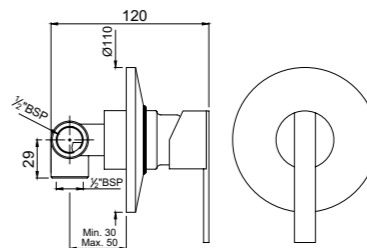

FON-CHR-40229

Смеситель однорычажный для ванной скрытого монтажа. Рекомендуется для установки с изливом для ванной