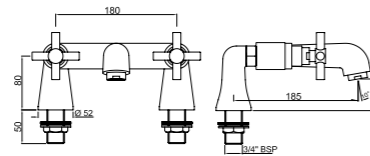

SOL-CHR-6221

Смеситель для ванной