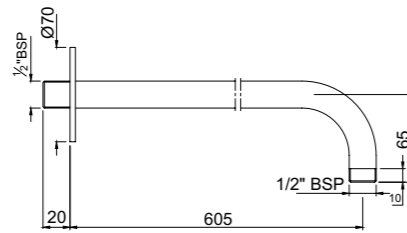

SHA-CHR-479L600

литой металлический хромированный кронштейн верхнего душа, длина 600mm, ф20mm