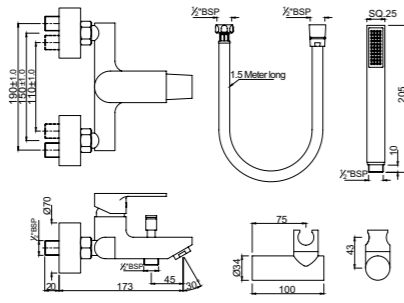

LYR-CHR-38119SHK

Смеситель однорычажный для ванны, металлический рычаг, в комплекте с душевым гарнитуром арт. 35537, 571, 555, для подключения душевого шланга, регулировка расхода воды, автоматический переключатель: ванна/душ, встроенный обратный клапан в душевом отводе, защита от обратного потока, аэратор, скрытые S-образные эксцентрики, отражатели из металла, настенный монтаж