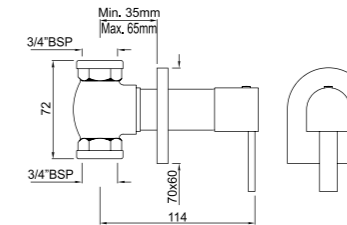

DRC-CHR-37089

проходной вентиль с регулируемым фланцем 20 мм