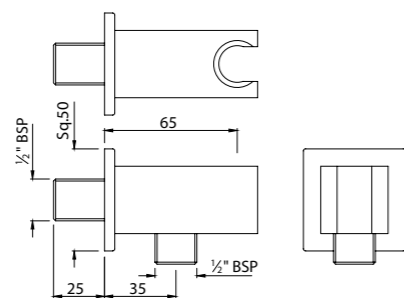

SHA-CHR-566S

Угловое подключение с держателем ручного душа, металл хромированный, 1/2" x 1/2"