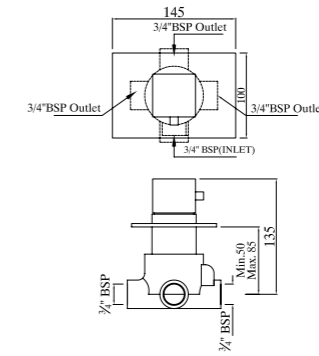

KUB-CHR-35287

встраиваемый переключатель на 4 положения с 1 положением закрывания/открывания и 3 выходами (рекомендуется для монтажа с KUB-35679)