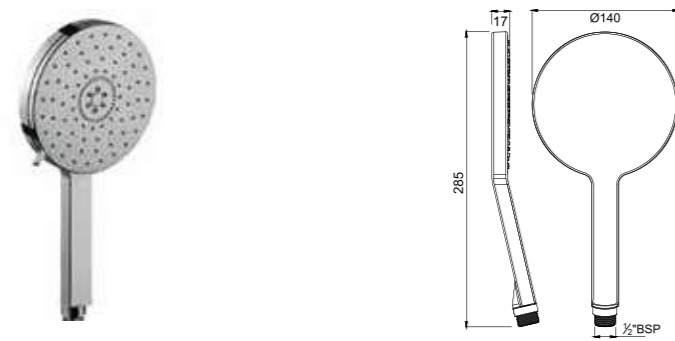

HSH-CHR-1727

Ручной душ, 1 режим, диаметр лейки 140мм, с функцией аэрирования

HSH-CHR-1721

Ручной душ, 2 режима, диаметр лейки 105мм, с функцией аэрирования

HSH-CHR-1729

Ручной душ, 2 режима, диаметр лейки 140мм, с функцией аэрирования