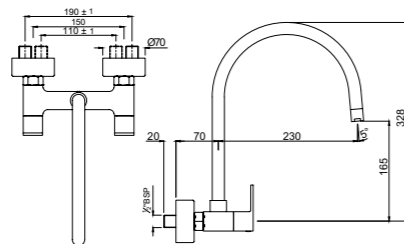

Смеситель для кухни

LYR-CHR-38309

Смеситель однорычажный для кухонной мойки с поворотным изливом, настенный монтаж