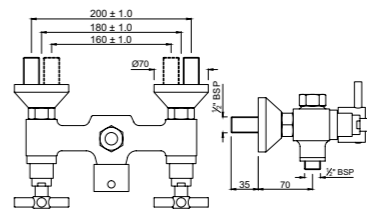

SOL-CHR-6215

Смеситель для душа с подключением душевого кронштейна SHA-1213 и шланга ручной лейки, настенный монтаж