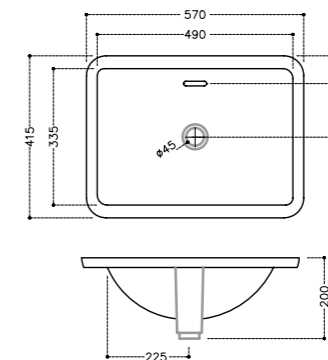

Керамика

FLS-WHT-5931

Раковина, монтаж сверху на столешницу, размер: 510*360*120

FLS-WHT-5601

Раковина встраиваемая в столешницу, размер: 570*415*200

FLS-WHT-5701

Раковина встраиваемая под столешницу, размер: 550*425*195