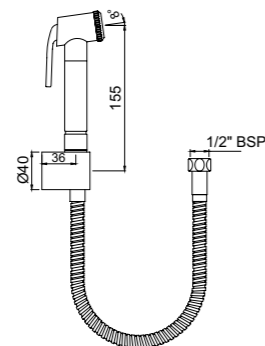

ALD-CHR-577

набор гигиенического душа, в комплекте гибкий хромированный шланг, ручная лейка с микровыключателем и защитой от обратного потока, держатель лейки настенный