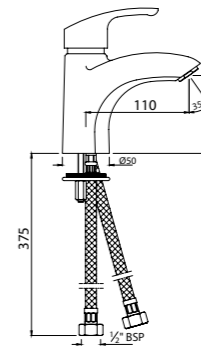

EKO-CHR-33023B

смеситель однорычажный металлический рычаг, без сливного гарнитура, усиленные гибкие шланги подключения длиной 375mm

EKO-CHR-33023BCLW

Смеситель однорычажный для раковины, металлический рычаг, усиленные гибкие шланги подключения длиной 375mm, со сливным набором для раковины с управлением сливом ALD-729 тип Push Open (клик-клак) с перфорацией, соединение слива 1/4", для раковин с переливом