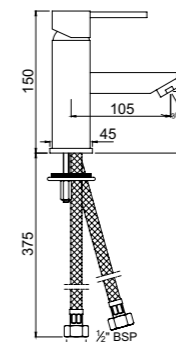

Смесители для раковины

DRC-CHR-37011B

Смеситель однорычажный для раковины без сливного гарнитура, металлический рычаг, усиленные гибкие шланги подключения длиной 375mm