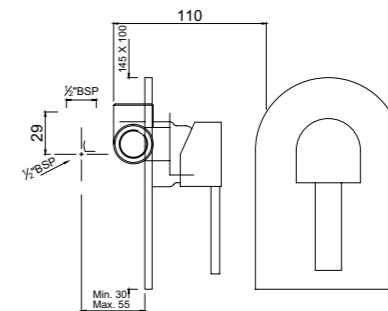

DRC-CHR-37227

Комплект верхней монтажной части смесителя однорычажного для ванны скрытого монтажа ALD-065 картридж 40мм, регулировка расхода воды, уплотнитель розетки и рычага, хромированная розетка