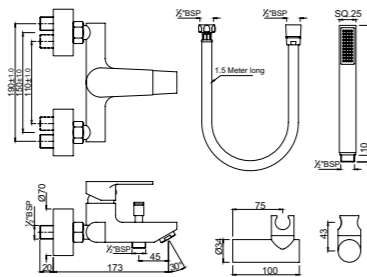

ARI-CHR-39119SHK

Смеситель однорычажный для ванны, металлический рычаг, в комплекте с душевым гарнитуром арт. 35537, 571, 555, для подключения душевого шланга, регулировка расхода воды, автоматический переключатель: ванна/душ, встроенный обратный клапан в душевом отводе, защита от обратного потока, аэратор, скрытые S-образные эксцентрики, отражатели из металла, настенный монтаж