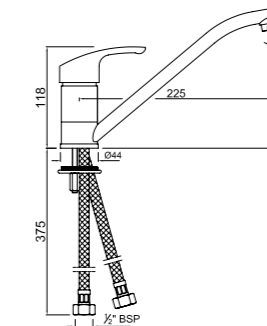

EKO-CHR-33173B

Смеситель однорычажный для кухонной мойки, поворотный излив, усиленные шланги подключения длиной 375mm