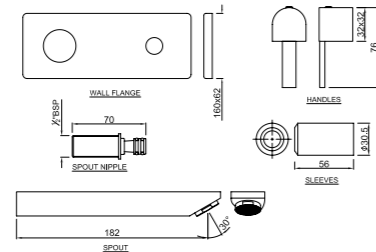

DRC-CHR-37441K

Наружные части с изливом для раковины для проходного вентиля ALD-441