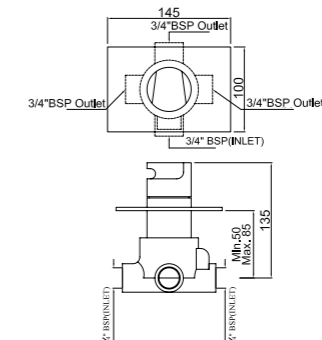

ARI-CHR-39287

встраиваемый переключатель на 4 положения с 1 положением закрывания/открывания и 3 выходами (рекомендуется для монтажа с ARI-39679)