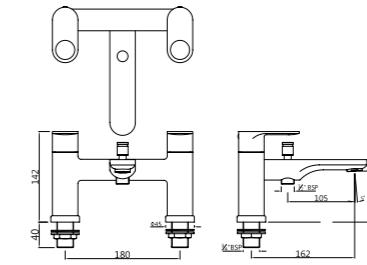

Вентили раковины и душа

ORP-CHR-10275PM

Универсальный смеситель для ванной, привинчивающееся, 3/4" аэратор, автоматический переключатель ванна/душ, отвод для душа 1/2"