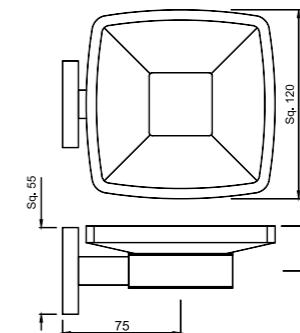

AKP-CHR-35731P

держатель для мыла, хромированная латунь, стекло, настенный монтаж