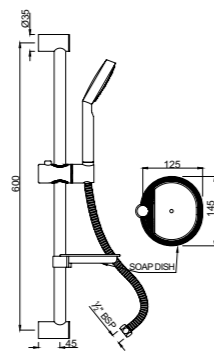

SHA-CHR-1110

Душевой гарнитур ф24mm, длина штанги 600 mm с регулируемым держателем ручного душа, ручным душем с 1 режимом HSH-1937, гибким шлангом длиной 1.5М и мыльница в комплекте

SHA-CHR-1110E

Душевой гарнитур ф19mm, длина штанги 600mm с регулируемым держателем ручного душа, ручным душем с 1 режимом EHS-551, гибким покрытым пластиком шлангом длиной 1.5М и мыльница в комплекте