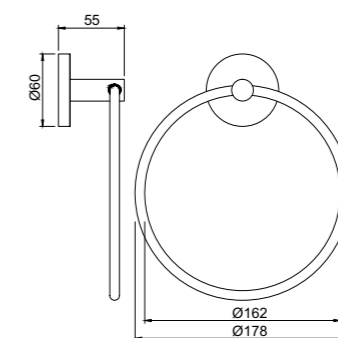

Вешалка для полотенца, длина 300 mm

ACN-CHR-1111BNM

Вешалка для полотенца, длина 450 mm,
хромированная латунь

ACN-CHR-1111NM

вешалка для полотенца, длина 600 mm,
хромированная латунь

ACN-CHR-1115N

Вешалка для полотенца сдвоенная,
поворотная хромированная латунь