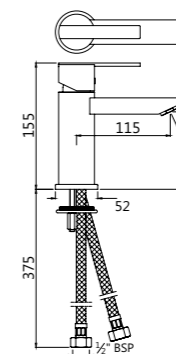

FON-CHR-40023B

Смеситель однорычажный металлический рычаг, без сливного гарнитура, усиленные гибкие шланги подключения длиной 375mm

FON-CHR-40023BCLW

Смеситель однорычажный для раковины удлиненный корпус 95мм , металлический рычаг, усиленные гибкие шланги подключения длиной 375mm, со сливным набором для раковины с управлением сливом ALD-729 тип Push Open (клик-клак) с перфорацией, соединение слива 1/4", для раковин с переливом