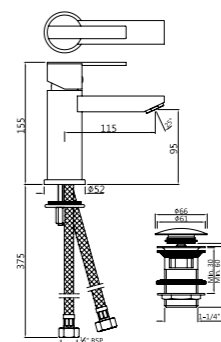

FON-CHR-40023B

Смеситель однорычажный металлический рычаг, без сливного гарнитура, усиленные гибкие шланги подключения длиной 375mm

FON-CHR-40023BCLW

Смеситель однорычажный для раковины удлиненный корпус 95мм , металлический рычаг, усиленные гибкие шланги подключения длиной 375mm, со сливным набором для раковины с управлением сливом ALD-729 тип Push Open (клик-клак) с перфорацией, соединение слива 1/4", для раковин с переливом