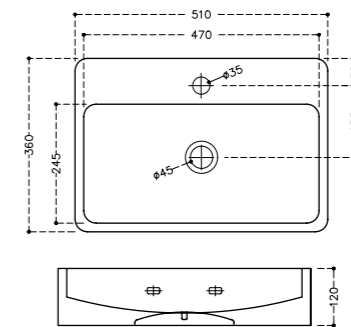

Керамика

FLS-WHT-5931

Раковина, монтаж сверху на столешницу, размер: 510*360*120