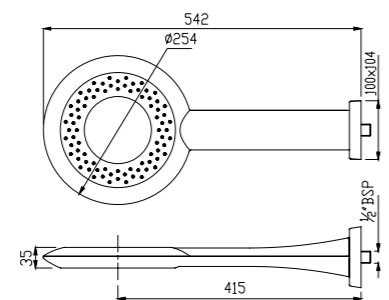

OHS-WHM-1765

верхний душ, 1 режим, диаметр
лейки 250mm, хромированная латунь,
цвет белый матт