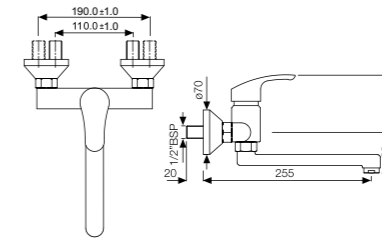

EKO-CHR-33163

Смеситель однорычажный для кухонной мойки с поворотным изливом, настенный монтаж