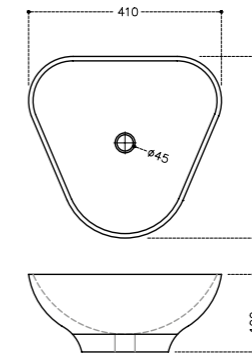

Унитаз, напольный монтаж, выпуск вертикальный 240мм, сиденье с крышкой полипропилен, размер:375x650x800

ARS-WHT-39201

Бачок со сливным механизмом для 39751P, монтажный набор

Lyric

Керамика

LYS-WHT-38931

Раковина, монтаж сверху на столешницу, размер:635*405*120