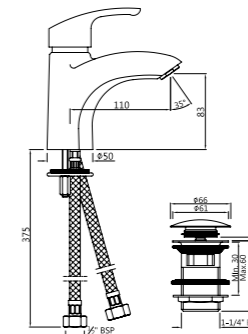

EKO-CHR-33023BCLW

Смеситель однорычажный для раковины, металлический рычаг, усиленные гибкие шланги подключения длиной 375mm, со сливным набором для раковины с управлением сливом ALD-729 тип Push Open (клик-клак) с перфорацией, соединение слива 1/4", для раковин с переливом