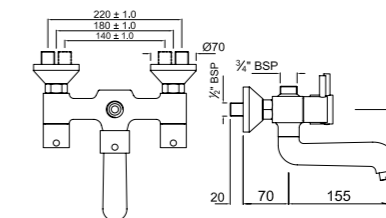

Смесители для ванны и душа

FLR-CHR-5217N

смеситель для ванны, для подключения душевого кронштейна SHA-1211, регулировка расхода воды, автоматический переключатель: ванна/душ, встроенный обратный клапан в душевом отводе, защита от обратного потока, аэратор, настенный монтаж