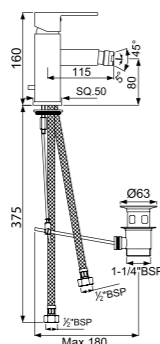

Смеситель для биде

KUB-CHR-35213FB

Смеситель однорычажный для биде. Монтаж на одно отверстие, металлический рычаг, регулировка расхода воды, аэратор с шаровым шарниром, сливной гарнитур, усиленные гибкие шланги подводки длиной 375mm