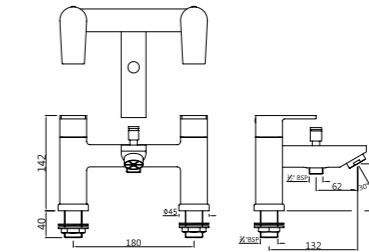

ARI-CHR-39165

Смеситель однорычажный для кухонной мойки с поворотным изливом, настенный монтаж

ARI-CHR-39223

Универсальный смеситель для ванной, привинчивающийся, 3/4" аэратор

ARI-CHR-39173B

Смеситель однорычажный для кухонной мойки, поворотный излив, усиленные шланги подключения длиной 375mm