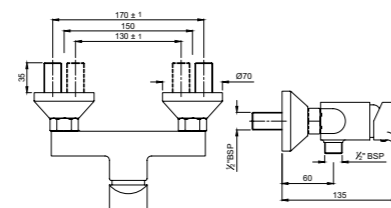

VGP-CHR-81149

Однорычажный смеситель для душа, металлический рычаг, регулировка воды, отвод для душа снизу 1/2\"/>