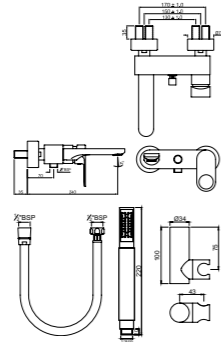

ORP-CHR-10119PMSHK

Смеситель однорычажный для ванны, металлический рычаг, в комплекте с душевым гарнитуром арт. 5537N, 571, 555, для подключения душевого шланга, регулировка расхода воды, автоматический переключатель: ванна/душ, встроенный обратный клапан в душевом отводе, защита от обратного потока, аэратор, скрытые S-образные эксцентрики, отражатели из металла, настенный монтаж