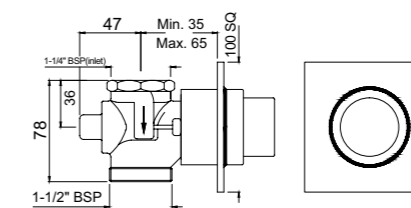

FLV-CHR-1095SQ

Metropole стандартный смывной вентиль для унитаза, 32mm скрытый монтаж, квадратная металлическая накладная пластина, кнопка смыва, регулирование расхода воды

FLV-CHR-1085

Metropole двойной смывной вентиль для унитаза, 32мм скрытый монтаж, круглая металлическая накладная пластина, кнопка смыва