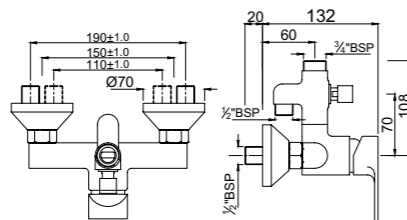

VGP-CHR-81145

Смеситель однорычажный для душа, металлический рычаг, для подключения душевого кронштейна SHA-1213, регулировка воды, автоматический переключатель: ручная лейка/верхний душ, встроенный обратный клапан в душевом отводе, защита от обратного потока, аэратор, скрытые S-образные эксцентрики, отражатели из металла, настенный монтаж