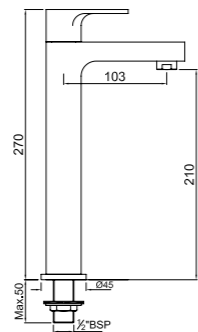

VGP-CHR-81021

Вертикальный вентиль для раковины 1/2" с удлиненным корпусом (удлинение 190мм), монтаж на одно отверстие, металлический рычаг, аэратор