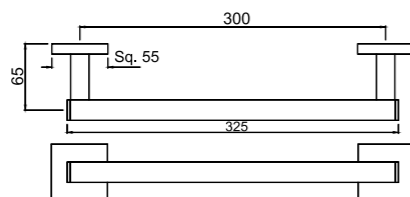

AKP-CHR-35701P

Поручень, настенный монтаж, хромированная латунь, длина 300mm