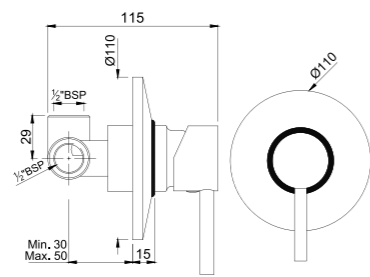

FLR-CHR-5227

Смеситель однорычажный для душа скрытого монтажа, картридж 35 мм включает в себя комплект готового монтажа, корпус встраиваемого смесителя, регулировка воды, металлический рычаг, уплотнитель розетки и рычага, хромированная розетка