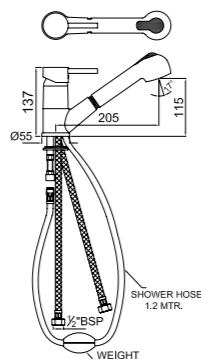

Смесители для кухни

FLR-CHR-5177B

Смеситель однорычажный для кухонной мойки, профессиональная выдвижная лейка с переключателем режимов, аэратор, усиленные шланги подключения длиной 375mm