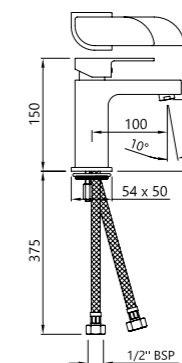

Однорычажные смесители

ALI-CHR-85011B

Смеситель однорычажный для раковины без сливного гарнитура, металлический рычаг, усиленные гибкие шланги подключения длиной 375mm