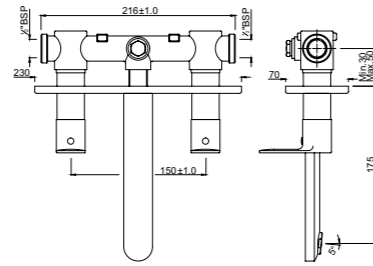

ORP-CHR-10433PM

Встроенный горизонтальный вентиль для раковины, подача горячей и холодной воды, с изливом для раковины