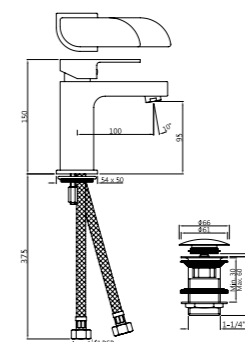

ALI-CHR-85011BCLW

Смеситель однорычажный для раковины металлический рычаг, усиленные гибкие шланги подключения длиной 375mm, со сливным набором для раковины с управлением сливом ALD-729 тип Push Open (клик-клак) с перфорацией, соединение слива 1/4", для раковин с переливом