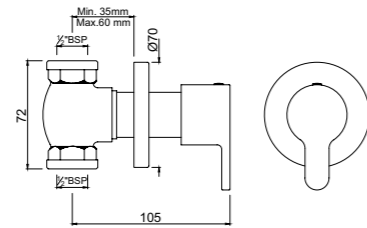

FUS-CHR-29083

Проходной вентиль с регулируемым фланцем 15 mm