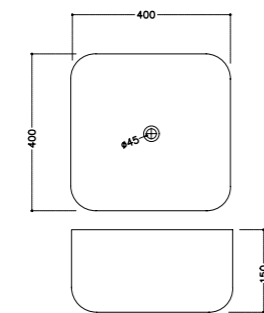

JDS-WHT-25841

Раковина угловая, размер:330*455*165

JDS-WHT-25907N

Раковина, монтаж сверху на столешницу,
размер:510*400*135

JDS-WHT-25909

Раковина, монтаж сверху на столешницу,
размер:480*380*140

JDS-WHT-25911