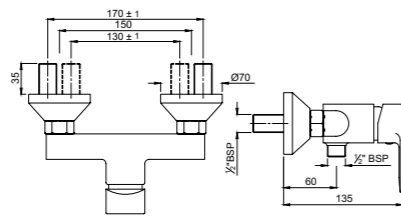

ORP-CHR-10149PM

смеситель однорычажный для душа, металлический рычаг, регулировка воды, отвод для душа снизу 1/2" встроенный обратный клапан, скрытые S-образные эксцентрики, с защитой от обратного потока, настенный монтаж