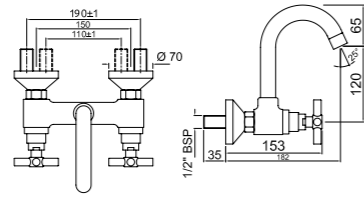

SOL-CHR-6309

Смеситель однорычажный для кухонной мойки с поворотным изливом, настенный монтаж