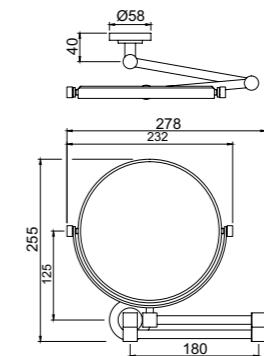

ACN-CHR-1193N

зеркало для ванной, выдвигаемое, вращаемое, двустороннее с 3х кратным увеличительным зеркалом с одной стороны