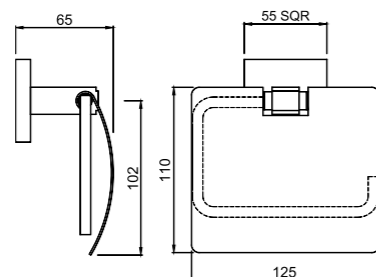

AKP-CHR-35753P

Держатель для туалетной бумаги с крышкой, настенный монтаж, хромированный металл