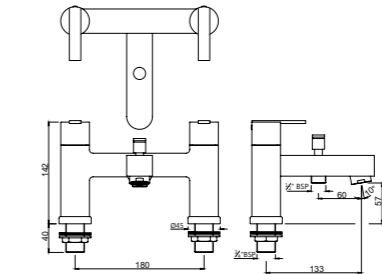

FON-CHR-40275

Универсальный смеситель для ванной, привинчивающееся, 3/4\"/>