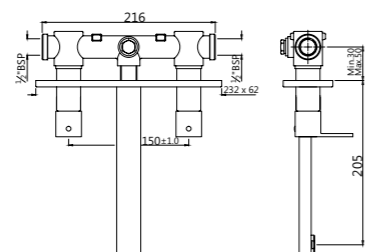

Вентили для раковины

KUB-CHR-35433F

встроенный горизонтальный вентиль для раковины, подача горячей и холодной воды, с изливом для раковины