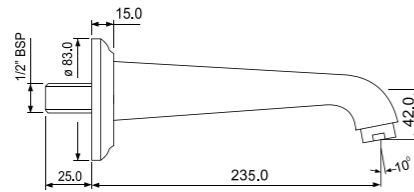

SPJ-CHR-433

Continental излив для ванны
металлический, регулируемый аэратор