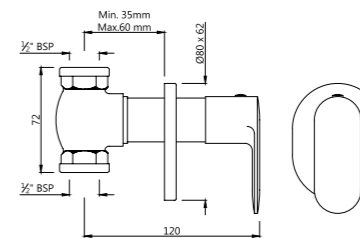

OPP-CHR-15083PM

Проходной вентиль с регулируемым фланцем 15 мм