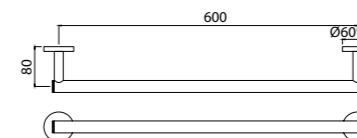

ACN-CHR-1111NM

вешалка для полотенца, длина 600 mm,
хромированная латунь