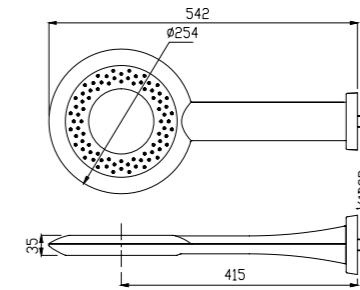

OHS-BLM-1765

Верхний душ, 1 режим, диаметр лейки
250mm, хромированная латунь, цвет
черный матт