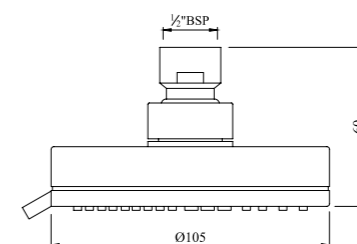

Air Shower | многорежимные

OHS-CHR-1719

верхний душ, диаметр лейки 105mm, 2 типа струй: Normal и Massage Spray с аэрированием