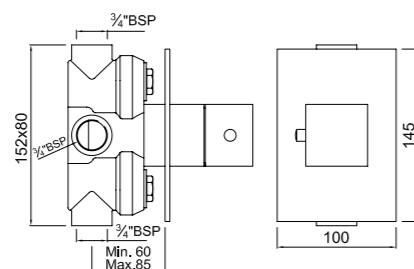

KUB-CHR-35679

Kubix центральный термостат, в комплекте встраиваемым механизмом/частями для наружного/скрытого монтажа, повышенной пропускной способности, со встроенной защитой от обратного потока, хромированная поверхность, стопор безопасности при 38°, эргономичная кнопка