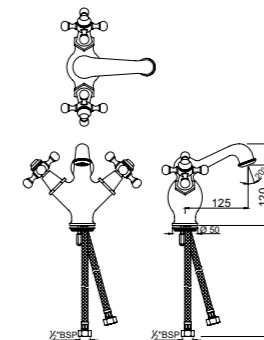

Смесители для раковины

QQT-CHR-7167B

Моноблочный смеситель без сливного гарнитура, усиленные шланги подключения длиной 375mm