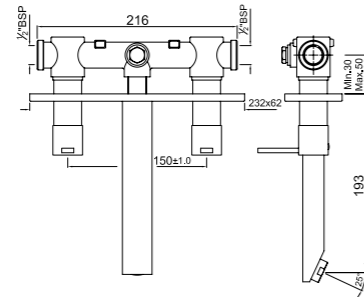

DRC-CHR-37001

Вертикальный вентиль для раковины 1/2", монтаж на одно отверстие, металлический рычаг, аэратор

Вентили для раковины

DRC-CHR-37021

Вертикальный вентиль для раковины 1/2" с удлиненным корпусом (удлинение 140мм), монтаж на одно отверстие, металлический рычаг, аэратор