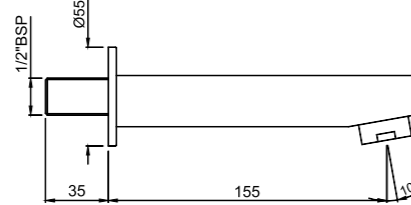

SPJ-CHR-7439

Queens излив для ванны металлический с фланцем 3/4", регулируемый аэратор

SPJ-CHR-35439

Kubix Bath излив для ванны металлический с фланцем 3/4", регулируемый аэратор

SPJ-CHR-5429

Rendezvous излив для ванны металлический, регулируемый аэратор