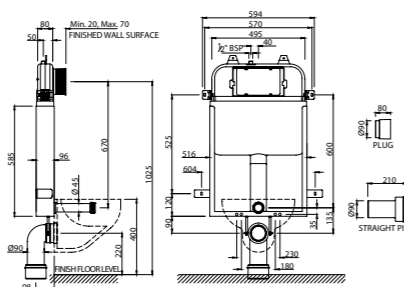

JCS-WHT-2400WS

монтажный комплект инсталляции скрытого монтажа, самонесущая стальная рама с порошковым напылением, с выходным патрубком унитаза диаметром 90мм, болтами крепления унитаза, расстояние между болтами 180/230мм, принадлежности для монтажа перед стеной, без накладной смывной панели управления

JCS-WHT-2400FS

монтажный комплект инсталляции скрытого монтажа, крепление на стену, самонесущая стальная рама с порошковым напылением, с выходным патрубком унитаза диаметром 90мм, болтами крепления унитаза, расстояние между болтами 180/230мм, принадлежности для монтажа перед стеной, без накладной смывной панели управления