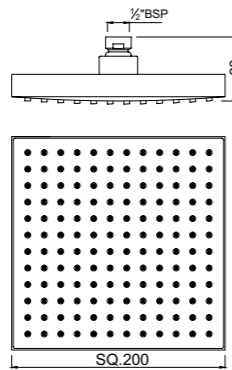

OHS-CHR-35497

Верхний душ 1 режим,
диаметр 200x200mm