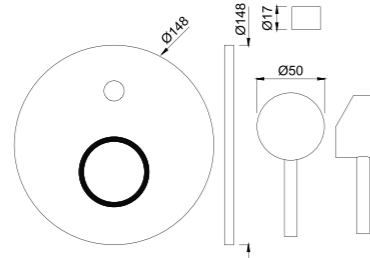

FLR-CHR-5065K

Наружные части для смесителя скрытого монтажа ALD-065, картридж 40мм