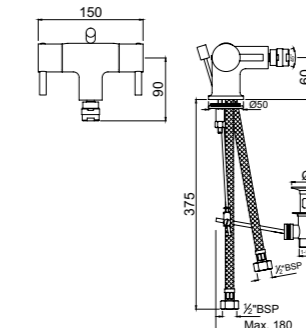

FLR-CHR-5613NB

Смеситель для биде. Монтаж на одно отверстие, металлический рычаг, регулировка расхода воды, аэратор с шаровым шарниром, сливной гарнитур, усиленные гибкие шланги подвода длиной 375mm