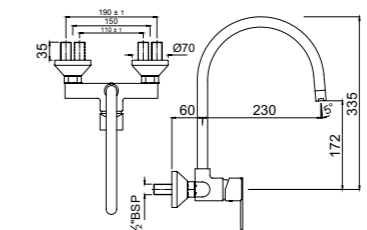

Смесители для кухни

FON-CHR-40165

смеситель однорычажный для кухонной мойки с поворотным изливом, настенный монтаж