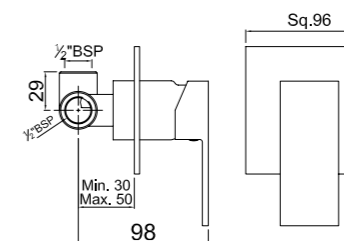

KUB-CHR-35227F

Комплект верхней монтажной части смесителя однорычажного для душа скрытого монтажа ALD-065 картридж 35мм, регулировка расхода воды, уплотнитель розетки и рычага, хромированная розетка