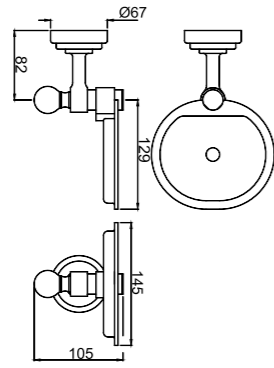

AQN-CHR-7733

Держатель для мыла, хромированная латунь, стекло, настенный монтаж