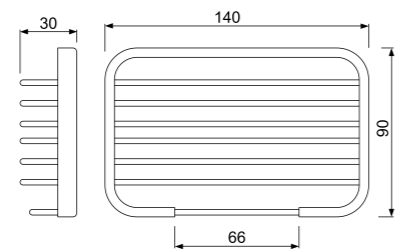

Полочка стеклянная для ванной комнаты, длина 600mm

ACN-CHR-1173

Полочка стеклянная для ванной комнаты угловая с держателем

ACN-CHR-1175N

Полочка металлическая для ванной комнаты угловая

ACN-CHR-1177N

Полочка металлическая для ванной комнаты