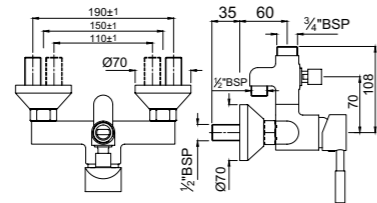

SOL-CHR-6145

Смеситель однорычажный для душа, металлический рычаг, для подключения душевого кронштейна SHA-1213, регулировка воды, автоматический переключатель: ручная лейка/верхний душ, встроенный обратный клапан в душевом отводе, защита от обратного потока, аэратор, скрытые S-образные эксцентрики, отражатели из металла настенный монтаж