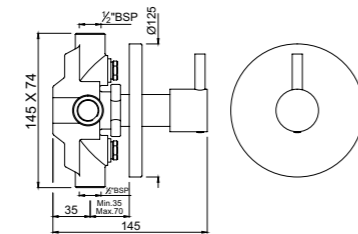

FLR-CHR-5309N

Смеситель для кухонной мойки с поворотным изливом, настенный монтаж

FLR-CHR-5421N

Переключатель на 2 положения, встроенная защита от обратного потока

FLR-CHR-5319NB

Смеситель для кухонной мойки, поворотный излив, усиленные шланги подключения длиной 375mm