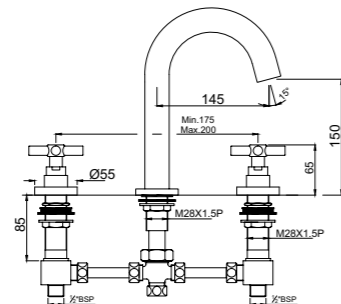

SOL-CHR-6095

Смеситель для ванной на 3 отверстия с изливом