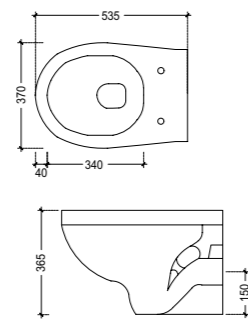

CNS-WHT-961S

Унитаз подвесной, сиденье и крышка с плавным опусканием, размер: 370*535*360