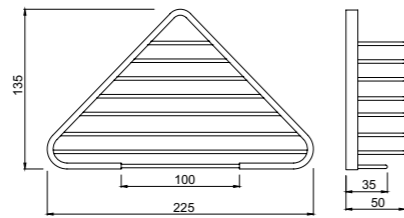

ACN-CHR-1175N

Полочка металлическая для ванной комнаты угловая