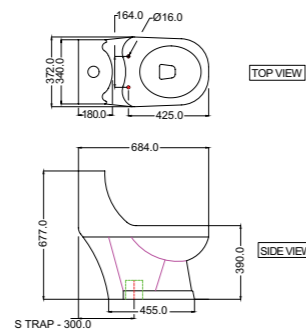

CNS-WHT-851

Унитаз напольный моноблочный, сиденье и крышка с плавным опусканием, металлические петли, размер: 372x684x677, выпуск вертикальный 300 мм