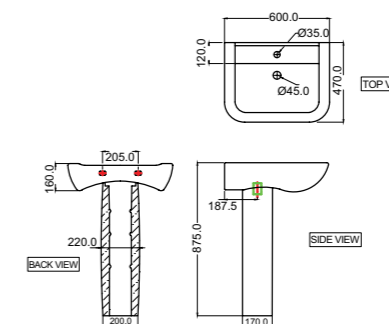

VGS-WHT-81151

Биде напольное, размер:380*610*385

Fonte

Керамика

FNS-WHT-40931

Раковина, монтаж сверху на столешницу, размер:500x420x190

FNS-WHT-40801

Раковина подвесная, монтаж на стену, размер:600*470*160