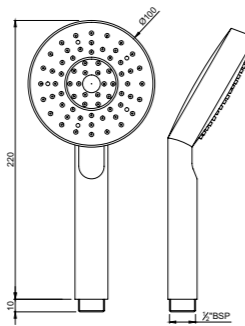

HSH-CHR-1737

Ручной душ,
диаметр 95mm

HSH-CHR-1797

Ручной душ, диаметр 75mm,
3 режима Normal, Massage
и Mist Spray

HSH-CHR-1929

Ручной душ,
диаметр 80mm

HSH-CHR-1931

Ручной душ, диаметр 80mm, 2 режима
Normal и Massage Spray