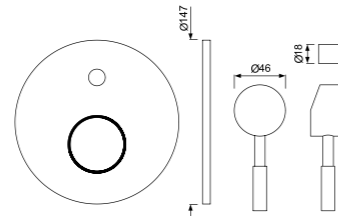

SOL-CHR-6065K

Наружные части для смесителя скрытого монтажа ALD-065, картридж 40мм