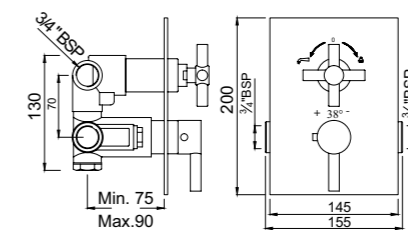

SOL-CHR-6671

Solo термостат для ванны/душа в комплекте со встраиваемым механизмом/частями для наружного/скрытого монтажа, со встроенной защитой от обратного потока, хромированная поверхность, стопор безопасности при 38°, эргономичная кнопка