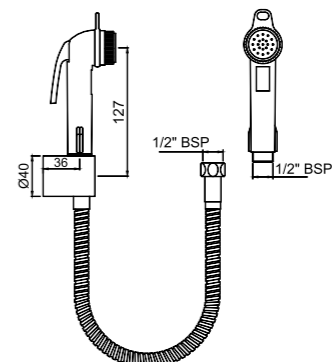

ALD-BLC-593

Набор гигиенического душа, в комплекте гибкий хромированный шланг, ручная лейка с микровыключателем, держатель лейки настенный