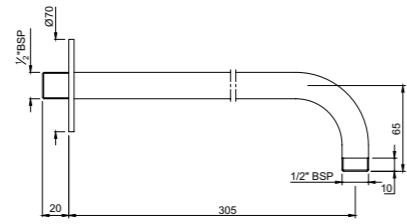

SHA-CHR-479L300

литой металлический хромированный кронштейн верхнего душа, длина 300mm, ф20mm