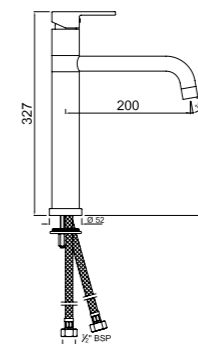

FUS-CHR-29009B

Смеситель однорычажный металлический рычаг, удлиненный (удлинение 210mm), для свободстоящих раковин, без сливного гарнитура, с поворотным изливом, усиленные гибкие шланги подключения длиной 600mm