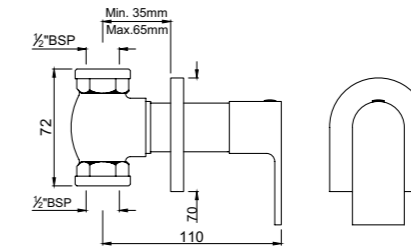

LYR-CHR-38083

Проходной вентиль с регулируемым фланцем 15 mm