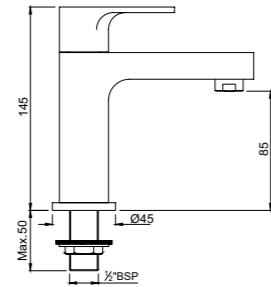

Вентили для раковины

VGP-CHR-81001

Вертикальный вентиль для раковины 1/2", монтаж на одно отверстие, металлический рычаг, аэратор