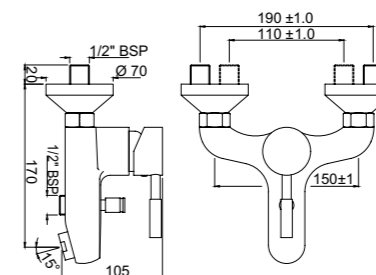

Смесители для ванны и душа

SOL-CHR-6119

Смеситель однорычажный смеситель для ванны, металлический рычаг, для подключения душевого шланга, регулировка расхода воды, автоматический переключатель: ванна/душ, встроенный обратный клапан в душевом отводе, защита от обратного потока, аэратор, скрытые S-образные эксцентрики, отражатели из металла, настенный монтаж