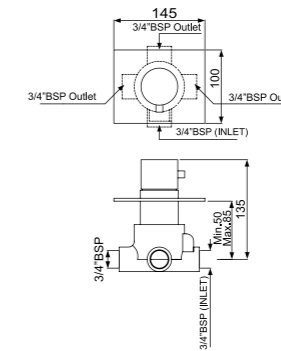

FLR-CHR-5287

встраиваемый переключатель на 4 положения с 1 положением закрывания/открывания и 3 выходами (рекомендуется для монтажа с FLR-5679)