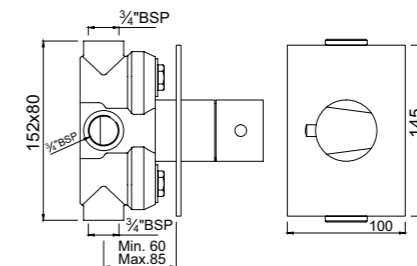

ARI-CHR-39679

Аria центральный термостат, в комплекте встраиваемым механизмом/частями для наружного/скрытого монтажа, повышенной пропускной способности, со встроенной защитой от обратного потока, хромированная поверхность, стопор безопасности при 38°, эргономичная кнопка