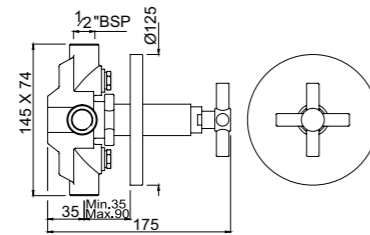

SOL-CHR-6421

Переключатель положений на 2 выхода с встроенной защитой от обратного потока