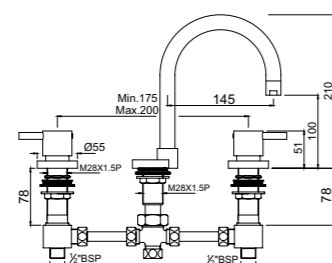

Смесители для раковины

FLR-CHR-5167NB

Смеситель для раковины без сливного гарнитуры, усиленные шланги подключения длиной 375mm

FLR-CHR-5169NB

Смеситель для раковины, сливной гарнитуры, усиленные шланги подключения длиной 375mm