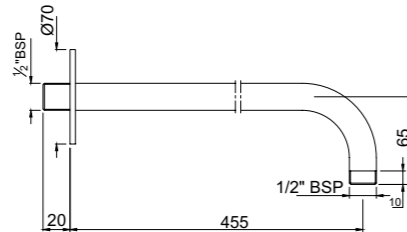

SHA-CHR-479L450

Литой металлический хромированный кронштейн верхнего душа, длина 450mm, ф20mm