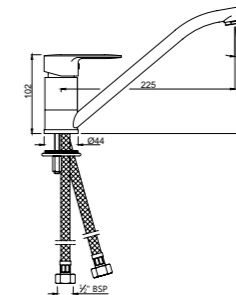

OPP-CHR-15173BPM

Смеситель однорычажный для кухонной мойки с поворотным изливом, монтаж на одно отверстие, регулировка воды, излив с регулируемым аэратором, усиленные гибкие шланги подключения длиной 375mm