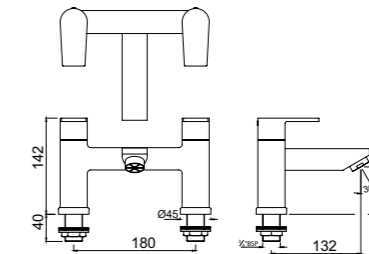

ARI-CHR-39223

Универсальный смеситель для ванной, привинчивающийся, 3/4" аэратор