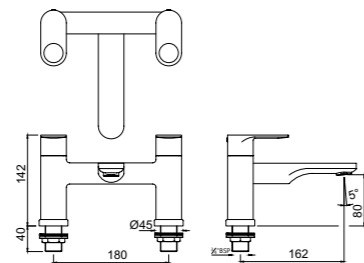

Вентили раковины и душа

ORP-CHR-10223PM

универсальный смеситель для ванной, привинчивающийся, 3/4" аэратор