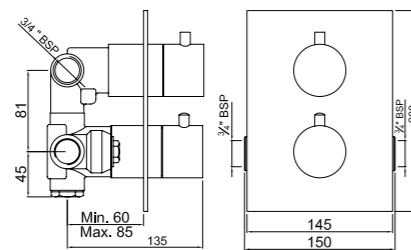

FLR-CHR-5671HF

Florentine термостат для ванны/душа в комплекте со встраиваемым механизм/частями для наружного/скрытого монтажа, повышенной пропускной способности, со встроенной защитой от обратного потока, хромированная поверхность, стопор безопасности при 38°, эргономичная кнопка