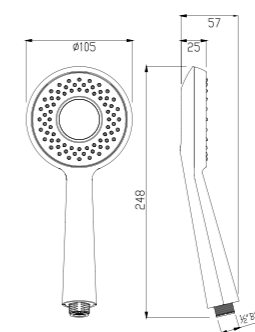

HSH-WHM-1715

Ручной душ, 1 режим, диаметр лейки 105мм, с функцией аэрирования, цвет белый мат