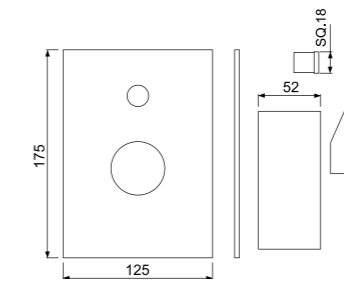

KUB-CHR-35065FK

комплект верхней монтажной части смесителя однорычажного для ванны скрытого монтажа ALD-065 картридж 40мм, регулировка расхода воды, уплотнитель розетки и рычага, хромированная розетка