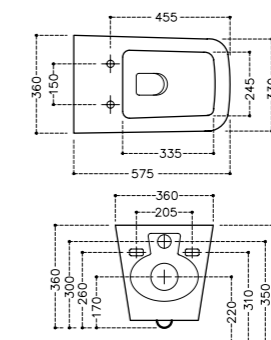

ARS-WHT-39951

Унитаз подвесной, сиденье и крышка
с плавным опусканием тип Duroplast,
металлические петли, антибактериальная
эмаль, монтажный набор,
размер: 360x575x360