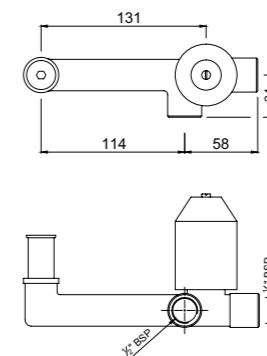

Встроенные части

Для раковины

ALD-CHR-233

Встроенные части для однорычажного смесителя для раковины

Для ванны/душа

ALD-CHR-055

Встроенные части смесителя скрытого монтажа с переключателем положений, картридж керамический 35мм, защитная пластиковая накладка

ALD-CHR-065

Встроенные части смесителя скрытого монтажа с переключателем положений, картридж керамический 40мм, защитная пластиковая накладка

ALD-CHR-079

Встроенные части смесителя скрытого монтажа с переключателем положений, картридж керамический, для повышенного напора воды, защитная пластиковая накладка

ALD-CHR-279

Встроенные части смесителя скрытого монтажа для душа, картридж керамический, для повышенного напора воды, защитная пластиковая накладка