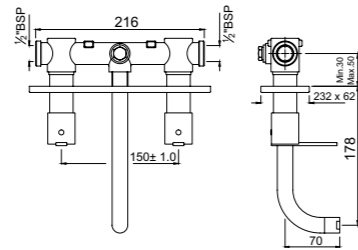

Вентили для раковины

FON-CHR-40433

универсальный смеситель для раковины с изливом, подача горячей и холодной воды