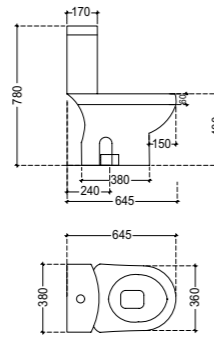

SLS-WHT-6751S240

унитаз напольного монтажа, сиденье и крышка, металлические петли, монтажный набор, размер:380*645*780, выпуск вертикальный 240mm

SLS-WHT-6201

бачок для 6751S и 6751P, монтажный комплект