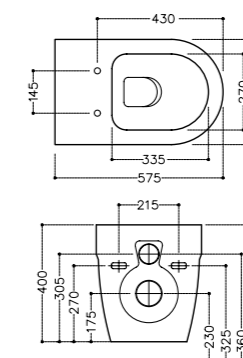

OPS-WHT-15951

унитаз подвесной, сиденье и крышка с плавным опусканием тип Duroplast металлические петли, монтажный набор, размер: 370x575x400