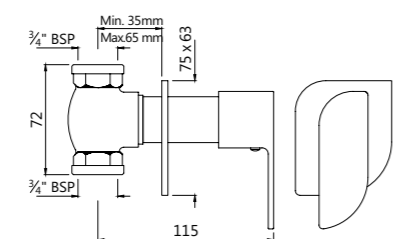

ALI-CHR-85089

Проходной вентиль с регулируемым фланцем 20 мм