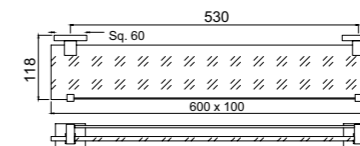

AKP-CHR-35741P

стакан для зубных щеток с держателем, материал стакана стекло, материал держателя латунь настенный монтаж

AKP-CHR-35771P

Полочка стеклянная для ванной комнаты, длина 600mm

AKP-CHR-35743P

Набор туалетного ершика, хромированная латунь, стекло, настенный монтаж