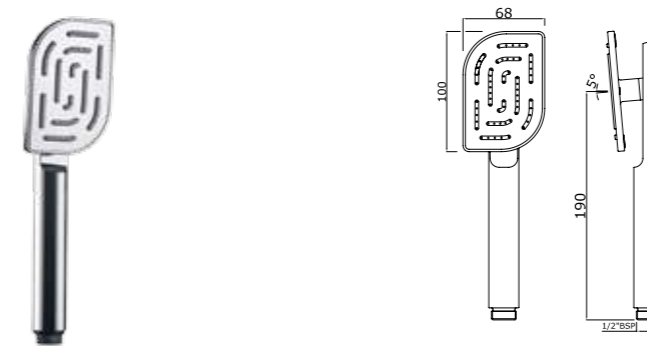

HSH-CHR-85537

Ручной душ Maze 1 режим, диаметр лейки 68x100 мм, материал ручного душа нержавеющая сталь и ударостойкий пластик ABS