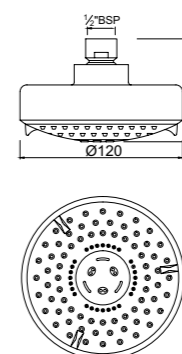

OHS-CHR-1799

верхний душ диаметр 120mm,
3 режима Normal, Soft
и Massage Spray