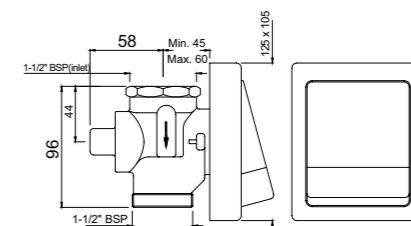

FLV-CHR-1089DFP

Metropole двойной смывной вентиль для унитаза, 32мм скрытый монтаж, большой и малый смыв