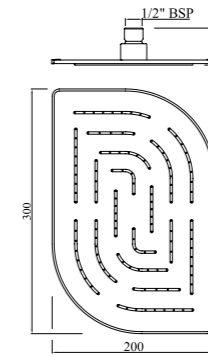

OHS-CHR-85859M

верхний душ Alive Maze, 1 режим, диаметр 200x300mm, нержавеющая сталь, хром

Откройте для себя новый мир прекрасных новых ощущений от приема душа с нежными, ласкающими, сочными струями воды. Душевая программа Jaquar Maze приносит несравнимое удовольствие от душа как при сильном так и при слабом напоре воды придавая еще большее ощущение расслабления и свежести. Форма душа Maze современна, минималистична, уникальная форма объединяет форсунки в концентрические линии подчеркивая эстетику дизайна современной ванной комнаты.