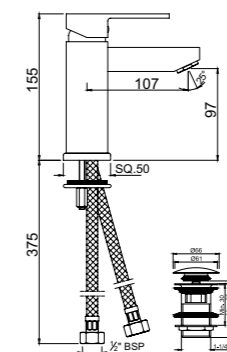

Kubix-F

Смесители для раковины

KUB-CHR-35023FB

Смеситель однорычажный металлический рычаг, без сливного гарнитура, усиленные гибкие шланги подключения длиной 375mm

KUB-CHR-35023FBCLW

Смеситель однорычажный для раковины металлический рычаг, усиленные гибкие шланги подключения длиной 375mm, со сливным набором для раковины с управлением сливом ALD-729 тип Push Open (клик-клак) с перфорацией, соединение слива 1/4", для раковин с переливом