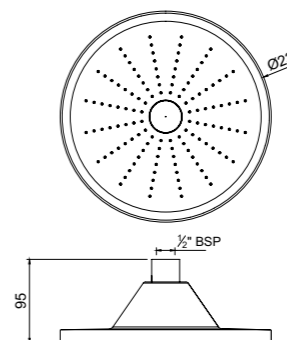

Души Hydrolight

OHS-CHR-1741

верхний душ с подсветкой LED, диаметр 234mm