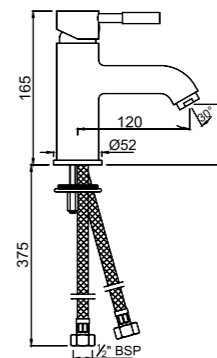

SOL-CHR-6001B

Смеситель однорычажный металлический рычаг, без сливного гарнитура, усиленные гибкие шланги подключения длиной 375mm

SOL-CHR-6001BCLW

Смеситель однорычажный для раковины металлический рычаг, усиленные гибкие шланги подключения длиной 375mm, со сливным набором для раковины с управлением сливом ALD-729 тип Push Open (клик-клак) с перфорацией, соединение слива 1/4", для раковин с переливом