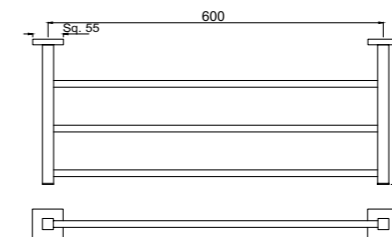

AKP-CHR-35751P

Держатель для туалетной бумаги, настенный монтаж, хромированный металл

AKP-CHR-35781P

Полка для полотенца, хромированный металл, длина 600mm

AKP-CHR-35753P

Держатель для туалетной бумаги с крышкой, настенный монтаж, хромированный металл