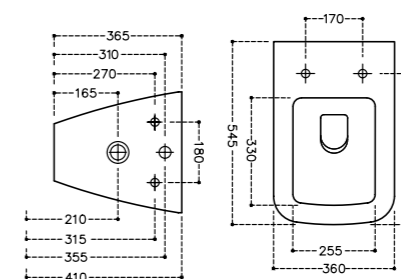

Керамика

FLS-WHT-5931

Раковина, монтаж сверху на столешницу, размер: 510*360*120

FLS-WHT-5601

Раковина встраиваемая в столешницу, размер: 570*415*200

FLS-WHT-5701

Раковина встраиваемая под столешницу, размер: 550*425*195