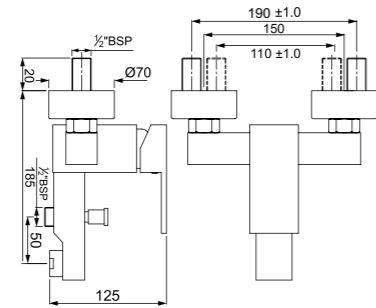

KUB-CHR-35119F

Смеситель однорычажный смеситель для ванны, металлический рычаг, для подключения душевого шланга, регулировка расхода воды, автоматический переключатель: ванна/душ, встроенный обратный клапан в душевом отводе, защита от обратного потока, азратор, скрытые S-образные эксцентрики, отражатели из металла, настенный монтаж