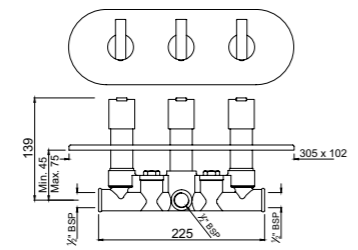

Вентили для ванной и душа

FON-CHR-40427

переключатель положения на 2 выхода, с вентилем для горячей и холодной воды и встроенной защитой от обратного потока