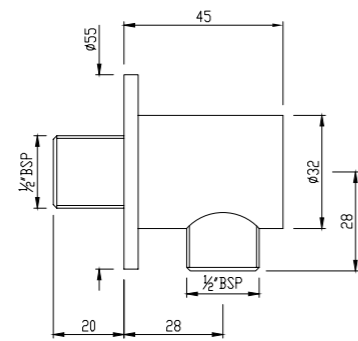

Угловое подключение

SHA-CHR-1195R

Угловое подключение, металл хромированный, 1/2" x 1/2"