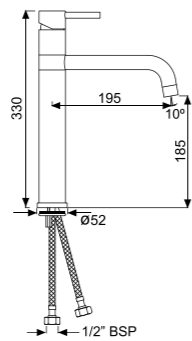

FLR-CHR-5009B

смеситель однорычажный металлический рычаг, удлиненный (удлинение 210mm), поворотный излив, для свободстоящих раковин, без сливного гарнитура, усиленные гибкие шланги подключения длиной 600mm