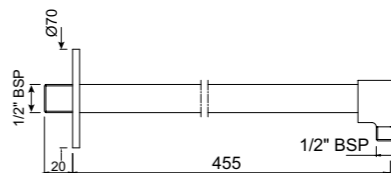

SHA-CHR-49483

Литой металлический хромированный кронштейн верхнего душа, длина 450mm, ф20mm