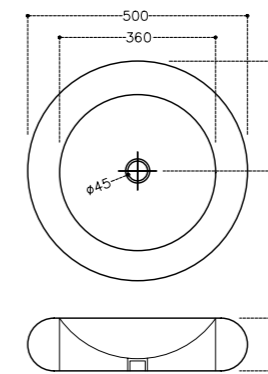

Керамика

FSS-WHT-29901

Раковина, монтаж сверху на столешницу,
размер: 500x500x130