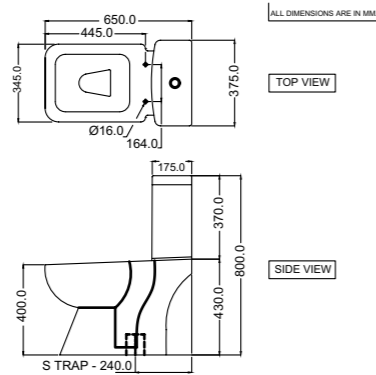

ARS-WHT-39751S240

Унитаз, напольный монтаж, выпуск вертикальный 240мм, сиденье с крышкой полипропилен, размер:375x650x800

ARS-WHT-39201

Бачок со сливным механизмом для 39751P, монтажный набор