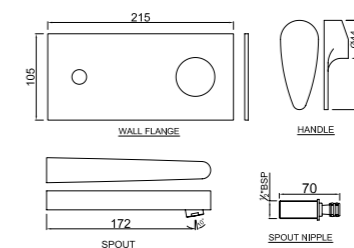

VGP-CHR-81233K

Смеситель однорычажный, комплект верхней монтажной части с изливом, для смесителя скрытого монтажа ALD-233