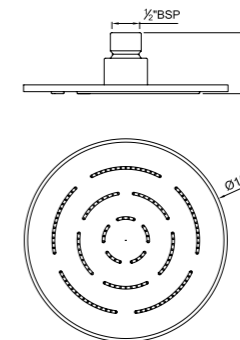

Верхние души Maze

Верхние души Maze

OHS-CHR-1603

Верхний душ Maze 1 режим, диаметр 150мм, нержавеющая сталь, хром