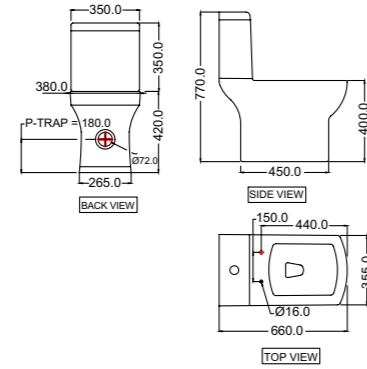

Керамика

LYS-WHT-38751P

Унитаз, напольный монтаж, выпуск горизонтальный 180мм, сиденье и крышка с плавным опусканием тип Duroplast металлические петли, размер :380*660*770

LYS-WHT-38201

Бачок для 38751P и 38751S