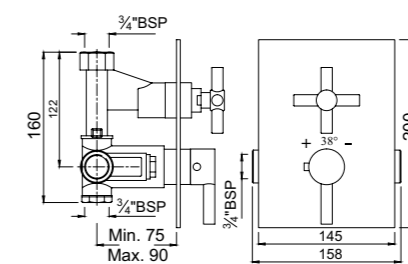

SOL-CHR-6651

Solo термостат для душа в комплекте со встраиваемым механизмом/частями для наружного/скрытого монтажа, со встроенной защитой от обратного потока, хромированная поверхность, стопор безопасности при 38°, эргономичная кнопка