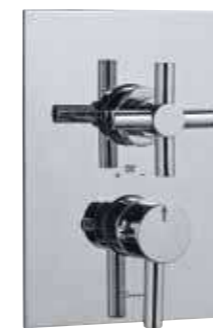

SOL-CHR-6651

Solo термостат для душа в комплекте со встраиваемым механизмом/частями для наружного/скрытого монтажа, со встроенной защитой от обратного потока, хромированная поверхность, стопор безопасности при 38°, эргономичная кнопка