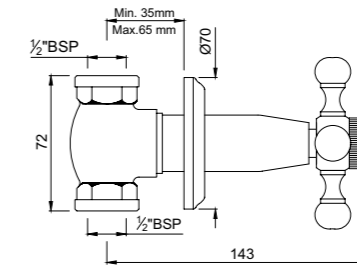

Вентили

QQT-CHR-7083

Проходной вентиль с регулируемым фланцем 15 mm