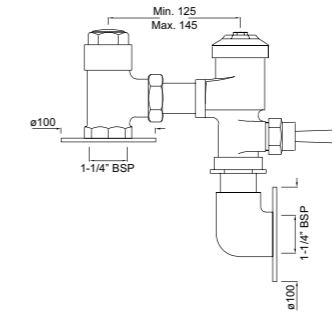

Смывные устройства под давлением для унитаза

FLV-CHR-1015

Смывной вентиль для унитаза, 32mm