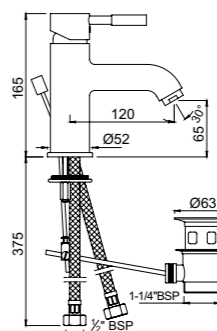

SOL-CHR-6001B

Смеситель однорычажный металлический рычаг, без сливного гарнитура, усиленные гибкие шланги подключения длиной 375mm

SOL-CHR-6001BCLW

Смеситель однорычажный для раковины металлический рычаг, усиленные гибкие шланги подключения длиной 375mm, со сливным набором для раковины с управлением сливом ALD-729 тип Push Open (клик-клак) с перфорацией, соединение слива 1/4", для раковин с переливом