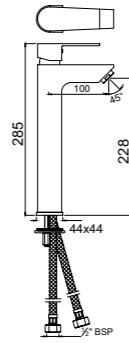

ARI-CHR-39005B

Смеситель однорычажный металлический рычаг, удлиненный (удлинение 150mm), для свободностоящих раковин, без сливного гарнитура, усиленные гибкие шланги подключения длиной 600mm