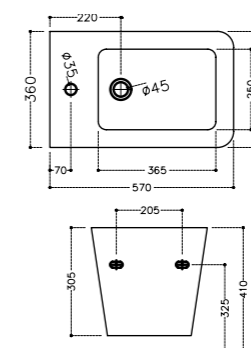

ARS-WHT-39151

Биде, подвесное,
размер: 360x570x305