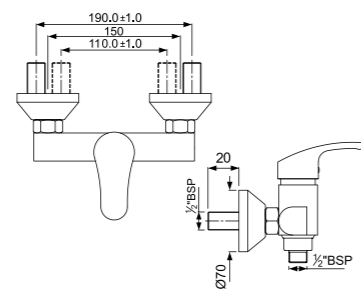

EKO-CHR-33149

Однорычажный смеситель для душа, металлический рычаг, регулировка воды, отвод для душа снизу 1/2\"