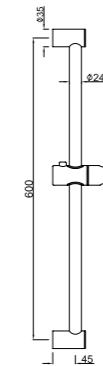

SHA-CHR-1199N

Душевая штанга ф24mm, длина 600mm, регулируемый по высоте держатель ручного душа