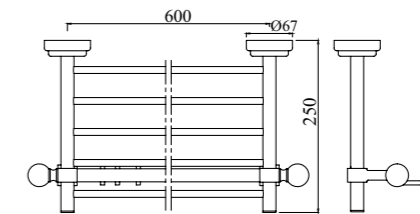

AQN-CHR-7761

Сдвоенный крючок для банного халата, хромированная латунь

AQN-CHR-7771

Полка стеклянная для ванной комнаты, длина 550mm

AQN-CHR-7781

полка для полотенца, хромированный металл, длина 600mm

AQN-CHR-7781A