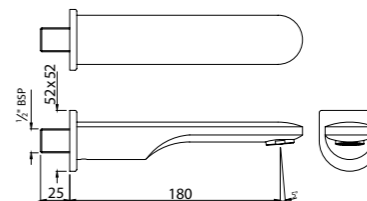

Изливы для ванн

SPJ-CHR-15429PM

Opal Prime излив для ванны металлический с фланцем, регулируемый аэратор