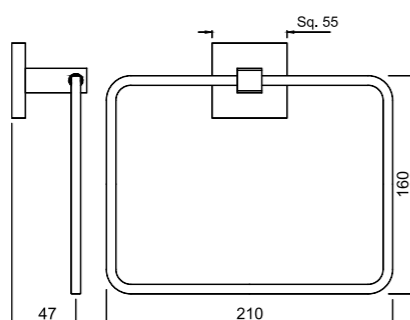

AKP-CHR-35721P

Вешалка для полотенца, квадрат хромированная латунь