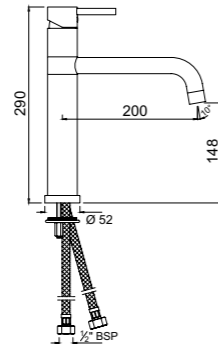

FLR-CHR-5007B

Смеситель однорычажный металлический рычаг, удлиненный (удлинение 170mm), поворотный излив, для свободстоящих раковин, без сливного гарнитура, усиленные гибкие шланги подключения длиной 600mm