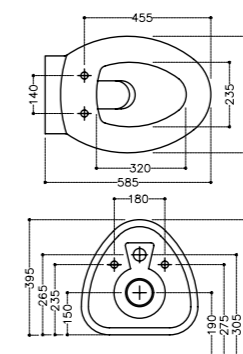

KUS-WHT-35401

Раковина, напольный монтаж, монтажный набор, размер :515*450*845

Fusion

Керамика

FSS-WHT-29901

Раковина, монтаж сверху на столешницу,
размер: 500x500x130

FSS-WHT-29601

Раковина встраиваемая в столешницу,
размер: 545x545x185