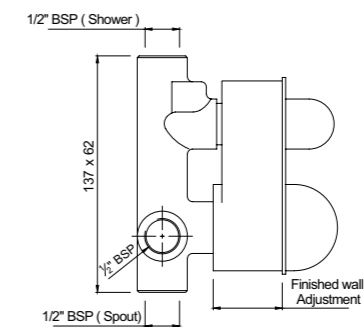

Встроенные части

Для раковины

ALD-CHR-233

Встроенные части для однорычажного смесителя для раковины

Для ванны/душа

ALD-CHR-055

Встроенные части смесителя скрытого монтажа с переключателем положений, картридж керамический 35мм, защитная пластиковая накладка