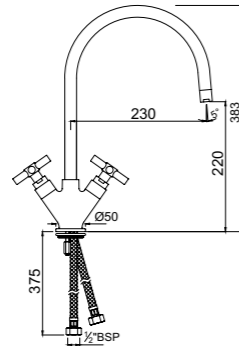

SOL-CHR-6319B

Смеситель однорычажный для кухонной мойки, поворотный излив, усиленные шланги подключения длиной 375mm