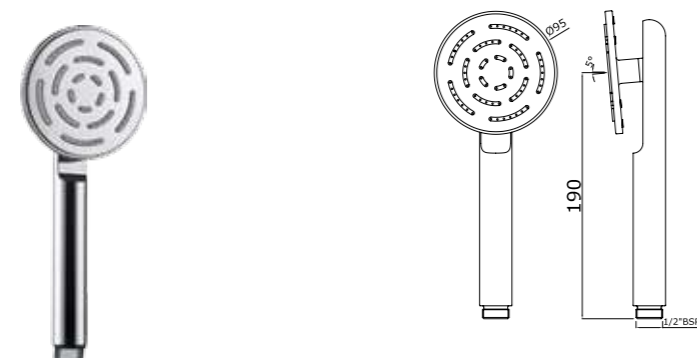

HSH-CHR-1727

Ручной душ, 1 режим, диаметр лейки 140мм, с функцией аэрирования

HSH-CHR-1721

Ручной душ, 2 режима, диаметр лейки 105мм, с функцией аэрирования

HSH-CHR-1729

Ручной душ, 2 режима, диаметр лейки 140мм, с функцией аэрирования