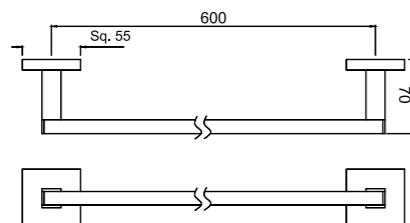

AKP-CHR-35711P

Вешалка для полотенца, длина 600mm