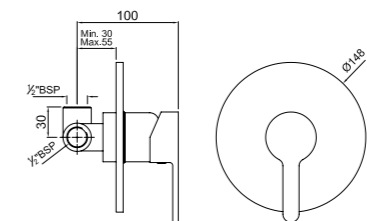

FUS-CHR-29139

Смеситель скрытого монтажа для душа, картридж 40мм