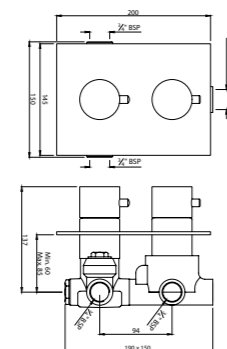

FLR-CHR-5693

Florentine встраиваемый термостатический переключатель на 3 положения, высокая пропускная способность