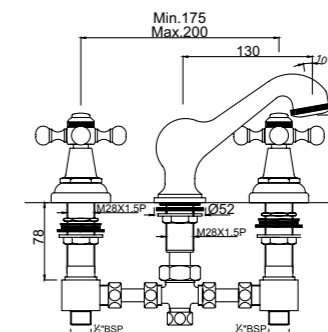

Моноблочный смеситель без сливного гарнитура, усиленные шланги подключения длиной 375mm

QQT-CHR-7169B

Моноблочный смеситель со сливным гарнитуром, усиленные шланги подключения длиной 375mm

QQT-CHR-7189

Смеситель для раковины на 3 отверстия для раковины, без сливного гарнитура