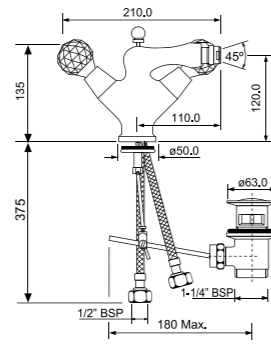

Смеситель для биде

CTL-CHR-8613B

Смеситель для биде моноблочный, Ручьятки смесителя с вставками из кристаллов, сливной гарнитуры, усиленные шланги подключения длиной 375 мм

Вентили

CTL-CHR-8053

Угловой вентиль с фланцем