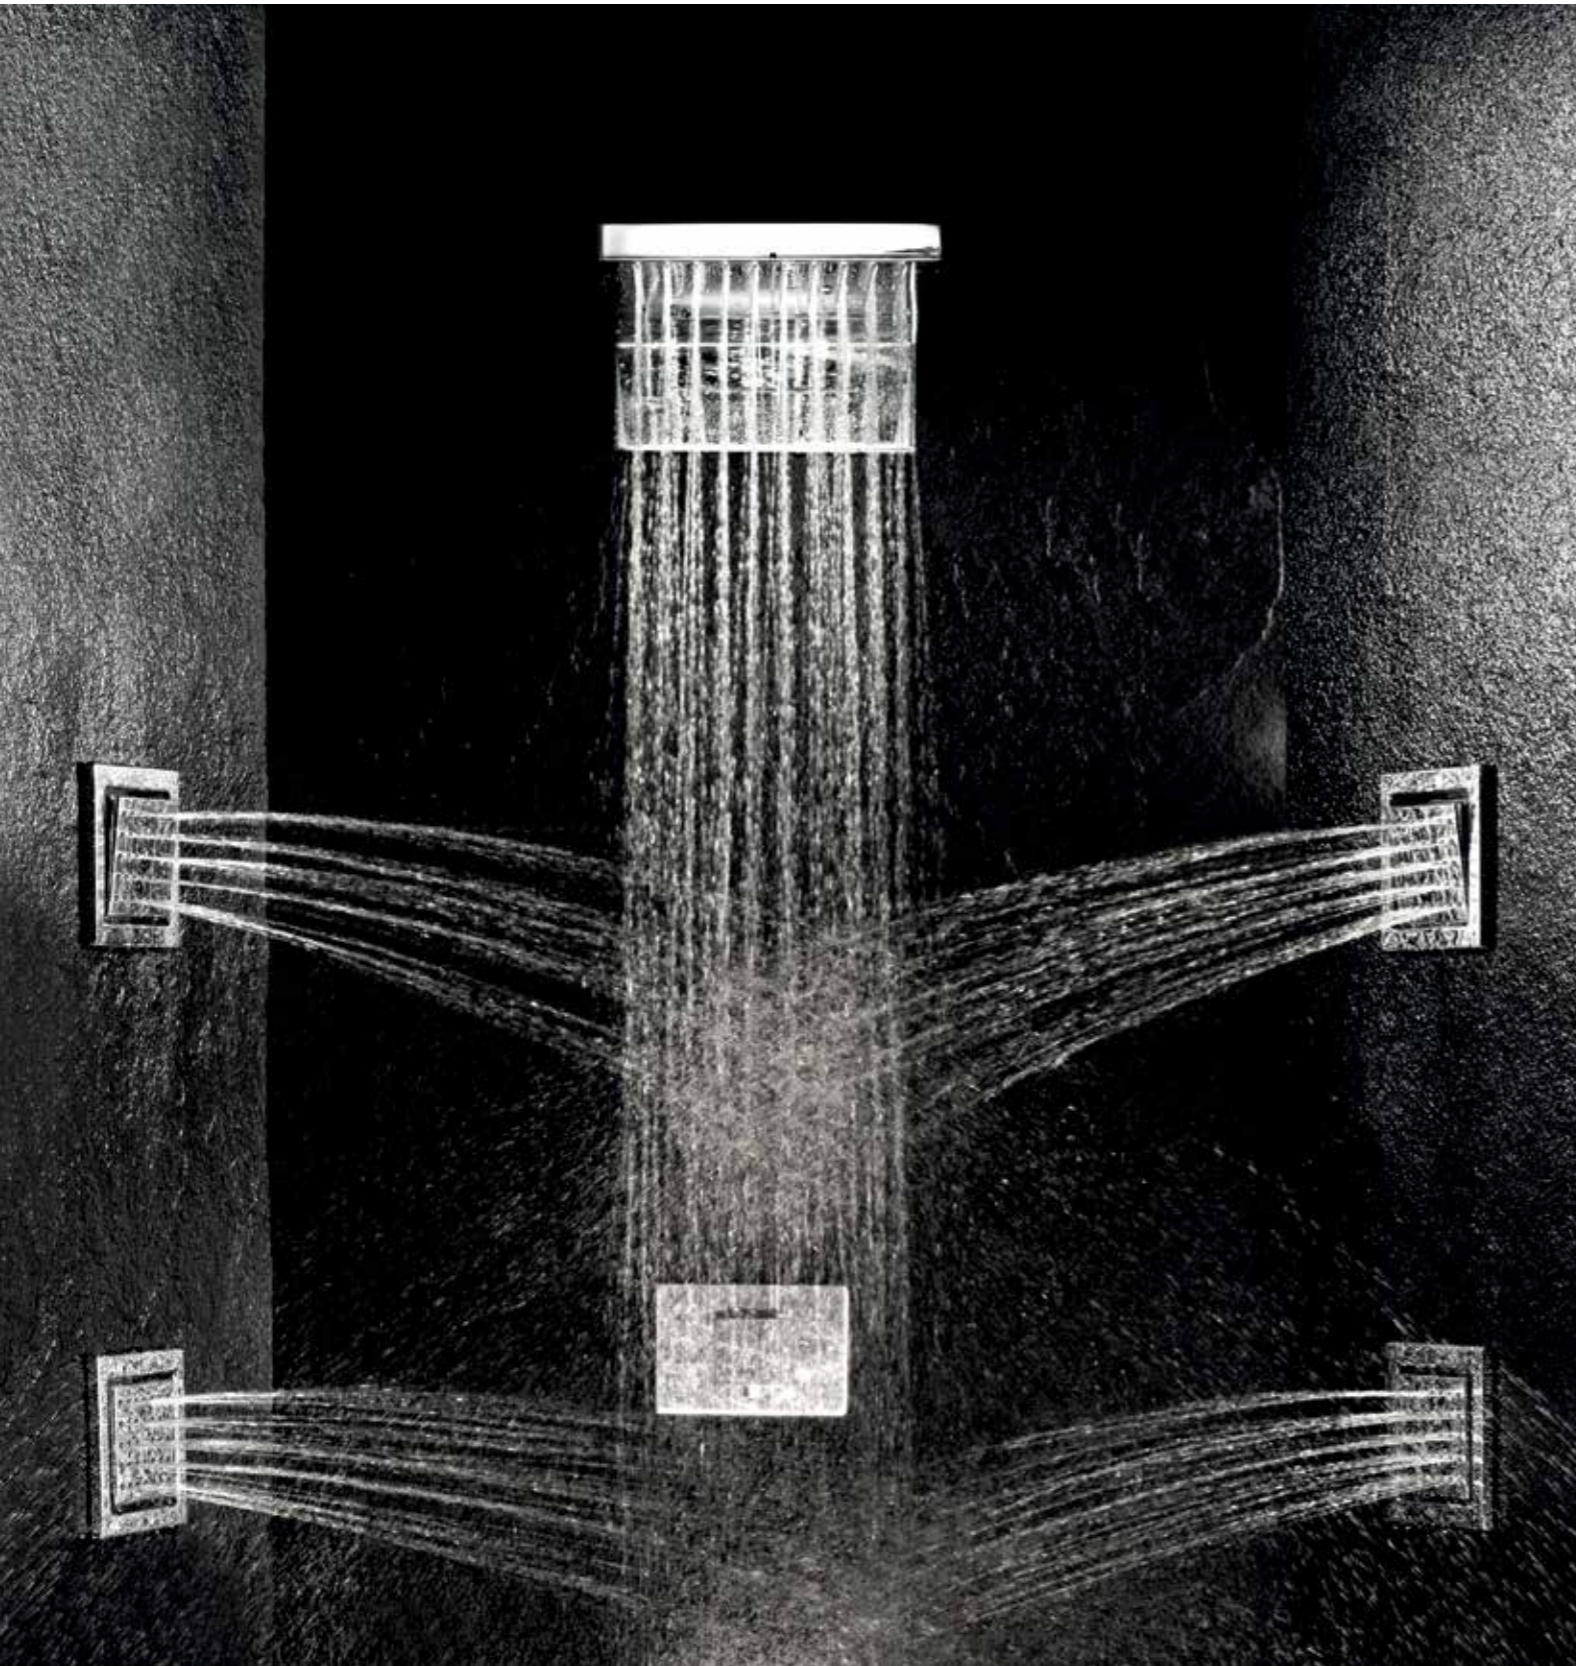

Продуманные решения для душа сконструированы с большой точностью и обладают прекрасным распределением напора воды для каждой форсунки. Душевые лейки Jaquar позволяют выбрать до 5 различных режимов струй для Вашего настроения. Какой бы режим не был бы выбран Вами удовольствие от приема душа остается неизменным.