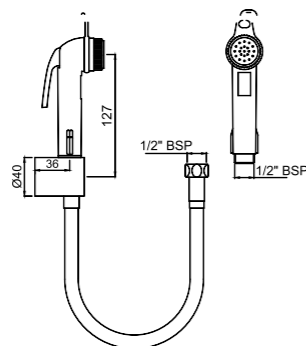

ALD-CHR-583

Набор гигиенического душа, в комплекте гибкий усиленный шланг, ручная лейка с микровыключателем, держатель лейки настенный)