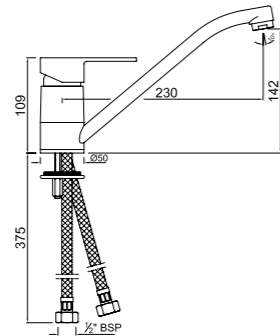

FUS-CHR-29427

Переключатель положений на 2 выхода. С отдельным закрыванием горячей и холодной воды и встроенной защитой от обратного потока

FUS-CHR-29173B

Смеситель однорычажный для кухонной мойки, поворотный излив, усиленные шланги подключения длиной 375mm