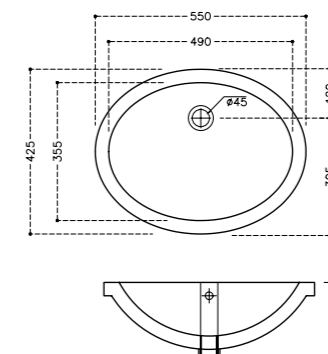

Керамика

FLS-WHT-5931

Раковина, монтаж сверху на столешницу, размер: 510*360*120

FLS-WHT-5601

Раковина встраиваемая в столешницу, размер: 570*415*200

FLS-WHT-5701

Раковина встраиваемая под столешницу, размер: 550*425*195