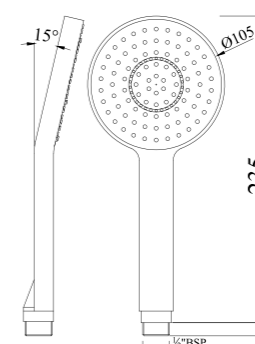

HSH-CHR-1717

Ручной душ, 1 режим, диаметр лейки 105мм, с функцией аэрирования