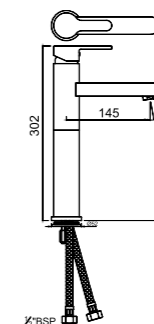

FUS-CHR-29005NB

Смеситель однорычажный металлический рычаг, удлиненный (удлинение 150mm), для свободстоящих раковин, без сливного гарнитура, усиленные гибкие шланги подключения длиной 600mm