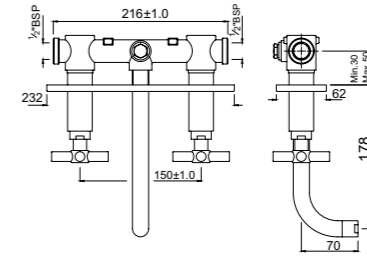

Вентили для раковины

SOL-CHR-6433

Смеситель с изливом для раковины