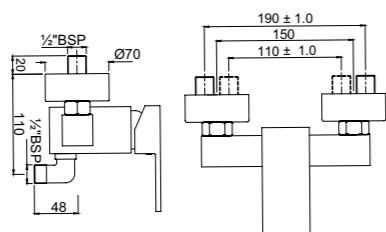

KUB-CHR-35149F

однорычажный смеситель для душа, металлический рычаг, регулировка воды, отвод для душа снизу 1/2\"/>