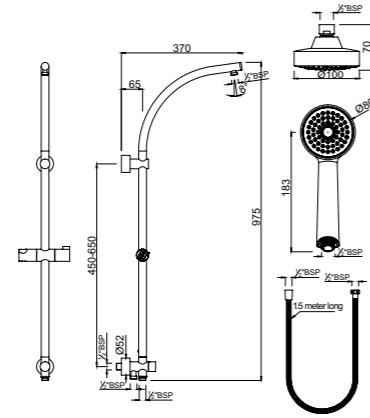

SHA-CHR-1217RSHK

Внешний душевой кронштейн Shower Pipe для переключения кнопкой режимов верхнего и ручного душей, круглый ф24mm, размер 975X370mm регулируемое по высоте крепление ручного душа, кронштейн крепления к стене 8mm, подключение к смесителю наружного монтажа гибким шлангом. верхний и ручной души, шланг в комплекте (арт 1989, 1929 и 549D8)