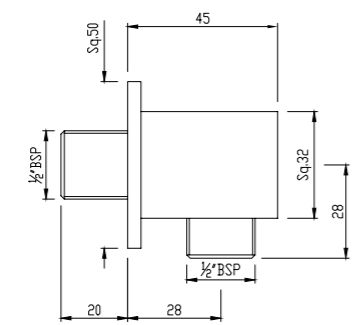

SHA-CHR-1195S

Угловое подключение, металл хромированный, 1/2" x 1/2"