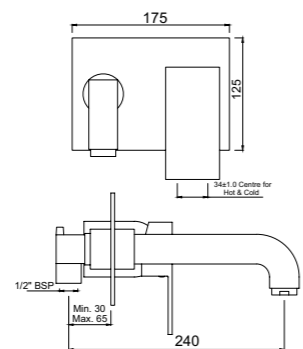

KUB-CHR-35135F

вентиль наполнения, с изливом, без смешения, настенный монтаж