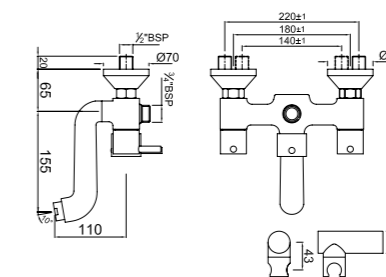

FLR-CHR-5267N

Смеситель для ванны, для подключения шланга ручной лейки, держатель ручной лейки, регулировка расхода воды, автоматический переключатель: ванна/душ, встроенный обратный клапан в душевом отводе, защита от обратного потока, аэратор, настенный монтаж

FLR-CHR-5215N

Смеситель для душа, для подключения душевого кронштейна SHA-1213, регулировка воды, автоматический переключатель: ручная лейка/верхний душ, встроенный обратный клапан в душевом отводе, защита от обратного потока, аэратор, скрытые S-образные эксцентрики, отражатели из металла настенный монтаж