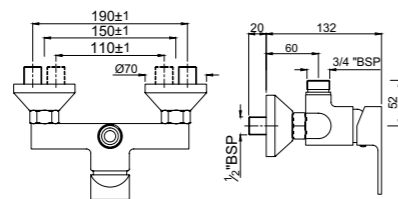

LYR-CHR-38147

Смеситель однорычажный для ванны, металлический рычаг, для подключения душевого кронштейна SHA-1211, регулировка расхода воды, автоматический переключатель: ванна/душ, встроенный обратный клапан в душевом отводе, защита от обратного потока, аэратор, скрытые S-образные эксцентрики, отражатели из металла настенный монтаж