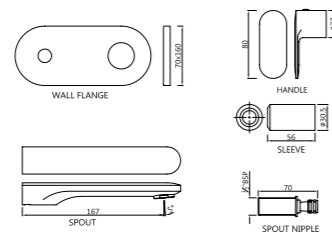

OPP-CHR-15441KPM

наружные части для встроенного вентиля ALD-441 с изливом для раковины