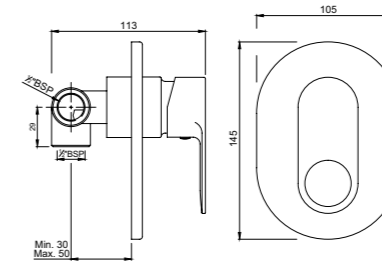

ORP-CHR-10229PM

Смеситель однорычажный для ванной скрытого монтажа. Рекомендуется для установки с изливом для ванной