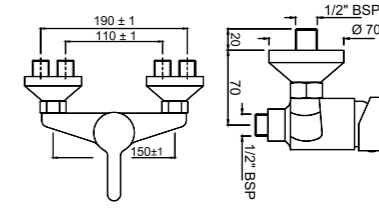

FUS-CHR-29149

Однорычажный смеситель для душа, металлический рычаг, регулировка воды, отвод для душа снизу 1/2" встроенный обратный клапан, скрытые S-образные эксцентрики, с защитой от обратного потока, настенный монтаж