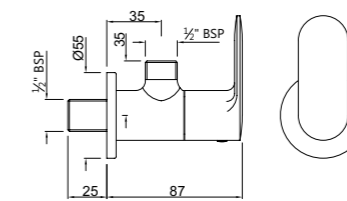

Вентили

OPP-CHR-15053PM

Угловой вентиль с фланцем