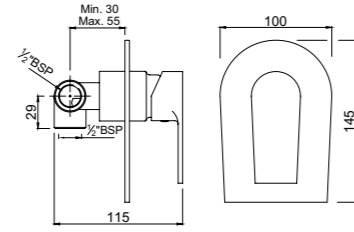

ARI-CHR-39065K

Наружные части для смесителя скрытого монтажа ALD-065, картридж 40мм

ARI-CHR-39079K

Наружные части для переключателя положений скрытого монтажа ALD-079

ARI-CHR-39227

Комплект смесителя скрытого монтажа для душа, картридж 35мм