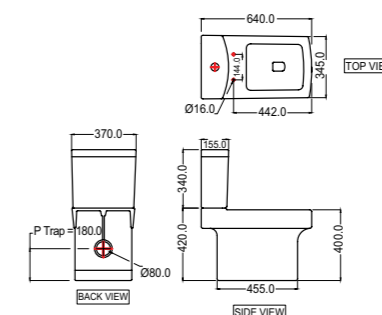

FNS-WHT-40751P

Унитаз, напольный монтаж, выпуск горизонтальный 180мм, сиденье и крышка с плавным опусканием тип Duroplast, металлические петли, размер:370x640x760

FNS-WHT-40201

Бачок со сливным механизмом для 40751P, монтажный набор