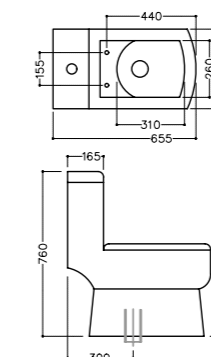

LYS-WHT-38851S

Унитаз моноблочный напольного монтажа, в комплекте бачок, смывной механизм, сиденье и крышка с плавным опусканием тип Duroplast, монтажный набор, выпуск вертикальный 300мм, размер 365*655*760

Sizes L x W x H (mm), UF - Urea-formaldehyde Soft-Closing seat cover.