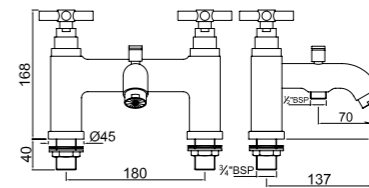

SOL-CHR-6275

Смеситель для ванной /душа