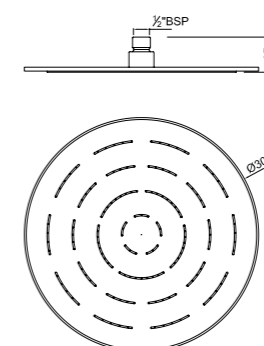

OHS-CHR-1633

Верхний душ Maze 1 режим, диаметр 300мм, нержавеющая сталь, хром