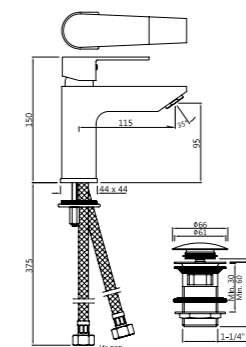

Смеситель однорычажный для раковины без сливного гарнитура, металлический рычаг, усиленные гибкие шланги подключения длиной 375mm

ARI-CHR-39023B

Смеситель однорычажный для раковины, удлиненный корпус 95мм без сливного гарнитура, металлический рычаг, усиленные гибкие шланги подключения длиной 375mm