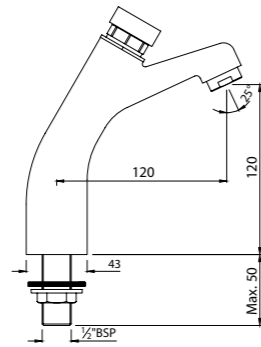

PRS-CHR-031L65

Автоматический вертикальный вентиль для холодной или предварительно смешанной воды, удлиненный для раковины без смешивания