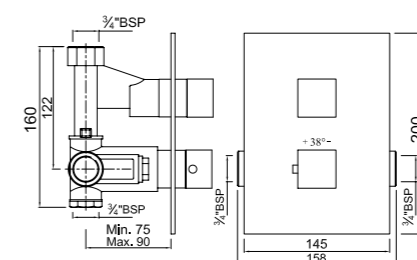

KUB-CHR-35651F

Kubix термостат для душа в комплекте со встраиваемым механизмом/частями для наружного/скрытого монтажа, со встроенной защитой от обратного потока, хромированная поверхность, стопор безопасности при 38°, эргономичная кнопка