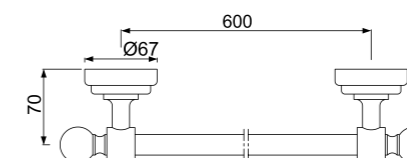

AQN-CHR-7711

Вешалка для полотенца, длина 600mm