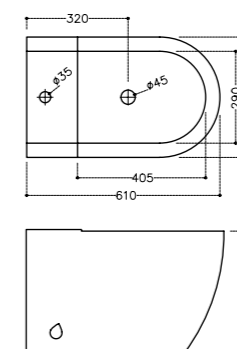

VGS-WHT-81151

Биде напольное, размер:380*610*385