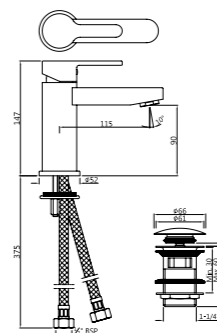

FUS-CHR-29023BCLW

Смеситель однорычажный для раковины удлиненный корпус 95мм, металлический рычаг, усиленные гибкие шланги подключения длиной 375mm, со сливным набором для раковины с управлением сливом ALD-729 тип Push Open (клик-клак) с перфорацией, соединение слива 1/4", для раковин с переливом