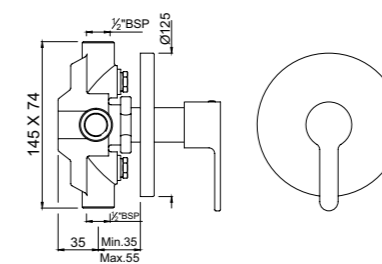

FUS-CHR-29427

Переключатель положений на 2 выхода. С отдельным закрыванием горячей и холодной воды и встроенной защитой от обратного потока

FUS-CHR-29173B

Смеситель однорычажный для кухонной мойки, поворотный излив, усиленные шланги подключения длиной 375mm