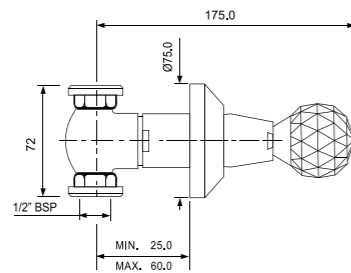

Смеситель для биде

CTL-CHR-8613B

Смеситель для биде моноблочный, Ручьятки смесителя с вставками из кристаллов, сливной гарнитуры, усиленные шланги подключения длиной 375 мм

Вентили

CTL-CHR-8053

Угловой вентиль с фланцем