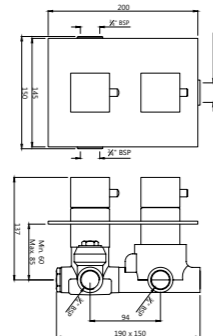

KUB-CHR-35693

Kubix встраиваемый переключатель на 3 положения