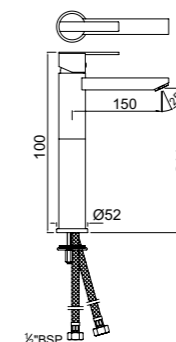

FON-CHR-40005B

Смеситель однорычажный металлический рычаг, удлиненный (удлинение 150mm), для свободстоящих раковин, без сливного гарнитура , усиленные гибкие шланги подключения длиной 600mm