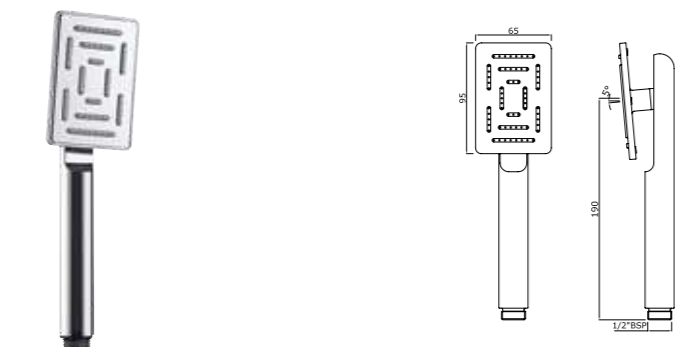

HSH-CHR-1657

Ручной душ Maze 1 режим, диаметр лейки 65x95 мм, материал ручного душа нержавеющая сталь и ударостойкий пластик ABS