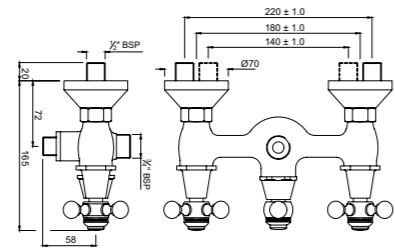

QQT-CHR-7215

Смеситель для душа с подготовкой подключения душевого кронштейна SNA-1213 и шланга ручной лейки, настенный монтаж