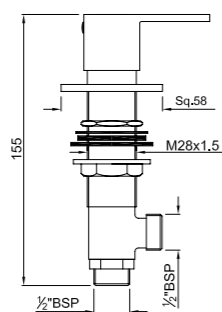

KUB-CHR-35083F

Проходной вентиль с регулируемым фланцем 15 mm

KUB-CHR-35089F

Проходной вентиль с регулируемым фланцем 20 mm

KUB-CHR-35809F

Проходные вентили 2шт