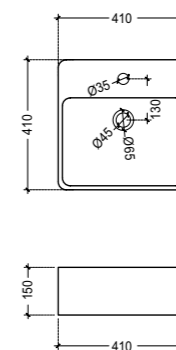

бачок для 15751P и 15751S с монтажным набором

OPS-WHT-15955

Унитаз напольный, устанавливается вплотную к стене, выпуск горизонтальный 195мм, размер :365*580*355

Continental

Керамика

CNS-WHT-903

Раковина, монтаж сверху на столешницу ,
размер: 425*350*185