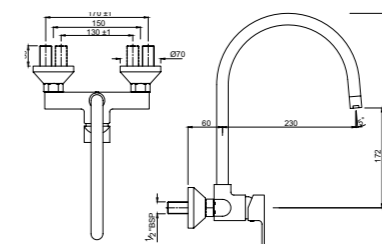

Смесители для кухни

LYR-CHR-38165

Смеситель однорычажный для кухонной мойки с поворотным изливом, настенный монтаж