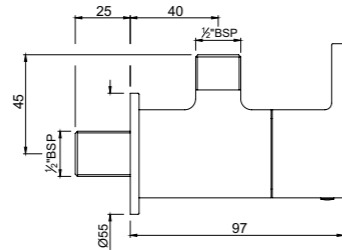

FUS-CHR-29053

Угловой вентиль с фланцем