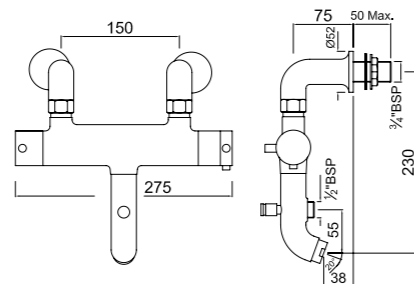

FLR-CHR-5653SHK

многофункциональный термостат с переключателем положений, многофункциональный термостат для душа с переключателем положений, душевым кронштейном верхнего душа и душевым гарнитуром арт. 1213, 1613, 1653, 571, настенный монтаж

Свойства термостатов:

- термозементы изготовлены из высококачественного термостатического полимера соответствующего международным стандартам работы с низким и высоким давлением воды
- установка и автоматическое поддержание желаемой температуры
- высокотехнологичный полимер минимизирует образование известных отложений
- один из лучших показателей управления температурой и безопасностью использования в соответствии с различными стандартами: NF EN 1111 (marquee NF077), A,SSE1016 & NHSD08
- рабочие температуры от 15°C до 60°C (59 - 104 F)

Преимущества термостатов Jaquar:

- первый термостат работающий при низком давлении воды
- поддержание установленной температуры при приеме душа
- температура воды остается неизменной даже при резком падении давления воды (в случае прекращения подачи холодной воды термостат полностью закрывает подачу горячей воды предохраняя от ожога)
- предустановка желаемой температуры воды – нет необходимости устанавливать температуру каждый раз при пользовании душем
- защита от детей препятствует случайному увеличению температуры воды

FLR-CHR-5655

Florentine термостат для душа, отвод для душа снизу 1/2", скрытые S-образные эксцентрики, металлическая розетка, настенный монтаж

FLR-CHR-5659

Florentine термостат для ванны/душа, регулировка расхода, переключатель ванна/душ, аэратор, отвод для душа снизу 1/2", монтаж на борт ванны