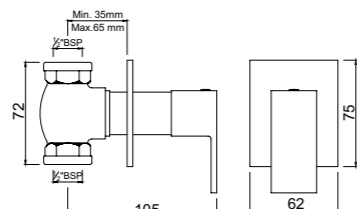

KUB-CHR-35083F

Проходной вентиль с регулируемым фланцем 15 mm