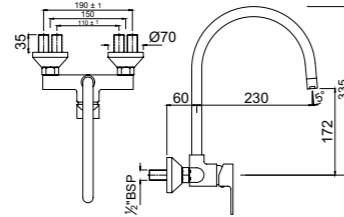

ARI-CHR-39229

Смеситель однорычажный для ванной скрытого монтажа. Рекомендуется для установки с изливом для ванной

ARI-CHR-39421

Переключатель на 2 положения, 2 выхода, защита от обратного потока

Смесители для кухни