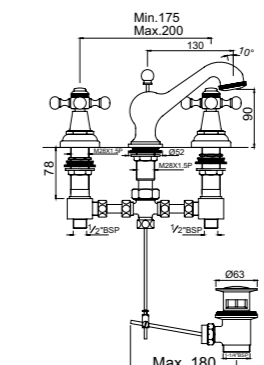

Моноблочный смеситель без сливного гарнитура, усиленные шланги подключения длиной 375mm

QQT-CHR-7169B

Моноблочный смеситель со сливным гарнитуром, усиленные шланги подключения длиной 375mm

QQT-CHR-7189

Смеситель для раковины на 3 отверстия для раковины, без сливного гарнитура