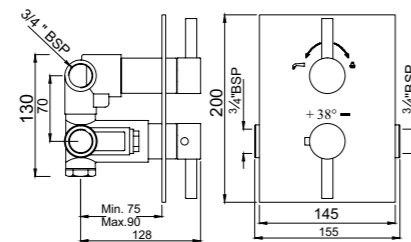

FLR-CHR-5671

Florentine термостат для ванны/душа в комплекте со встраиваемым механизм/частями для наружного/скрытого монтажа, со встроенной защитой от обратного потока, хромированная поверхность, стопор безопасности при 38°, эргономичная кнопка