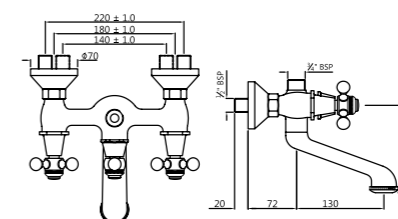

QQT-CHR-7217

Смеситель для ванны/душа с подключением душевого кронштейна SHN-1211, настенный монтаж