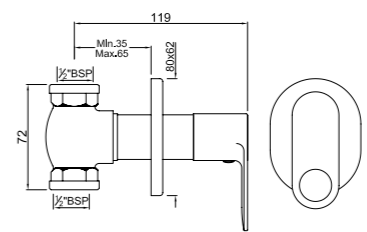

ORP-CHR-10083PM

Проходной вентиль с регулируемым фланцем 15 мм