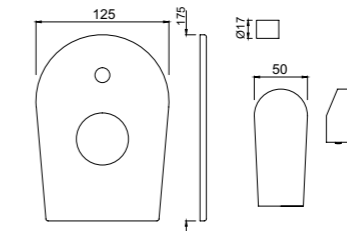

ARI-CHR-39065K

Наружные части для смесителя скрытого монтажа ALD-065, картридж 40мм