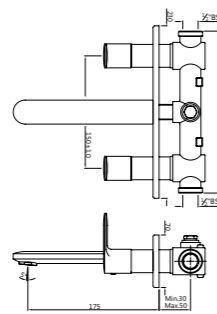

OPP-CHR-15433PM

Встроенный горизонтальный вентиль для раковины, подача горячей и холодной воды, с изливом для раковины