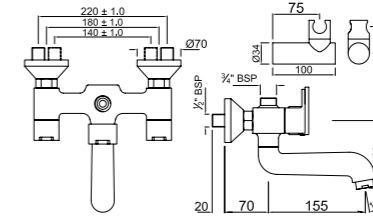

Вентили для ванной и душа

FUS-CHR-29267

Смеситель для ванны/душа с подключением шланга ручной лейки и держателем ручной лейки, настенный монтаж