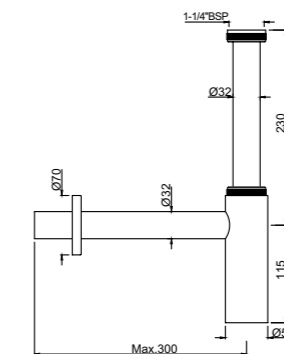

Сифоны для раковины

ALD-CHR-769L250x190

Сифон для раковины, хром, латунь, длина соединительных трубок 250mm и 190mm

ALD-CHR-769L300x190

Сифон для раковины, хром, латунь, длина соединительных трубок 300mm и 190mm