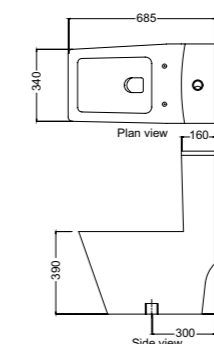

KUS-WHT-35851SN

Унитаз моноблочный напольного монтажа, в комплекте бачок, смывной механизм, сиденье и крышка с плавным опусканием тип Duroplast, монтажный набор, выпуск вертикальный 300мм, размер :370*685*835