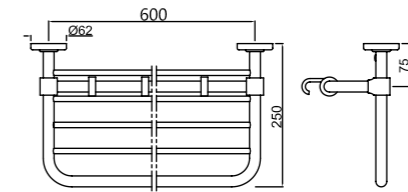

AHS-CHR-1507

Поручень, настенный монтаж,
нержавеющая сталь, длина 600mm

AHS-CHR-1565

Вешалка для полотенец выдвигающая,
нержавеющая сталь

AHS-CHR-1581

Полка для полотенца,
нержавеющая сталь

AHS-CHR-1581H

Полка для полотенца, с крючками,
нержавеющая сталь