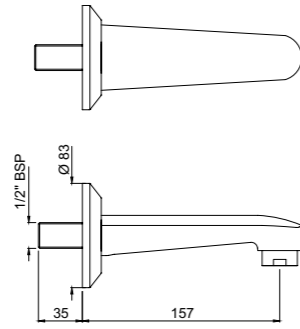

SPJ-CHR-5443

Florentine излив для ванны металлический

SPJ-CHR-7429

Queens излив для ванны металлический, регулируемый аэратор

SPJ-CHR-5447

Florentine излив для ванны металлический, регулируемый аэратор

SPJ-CHR-429