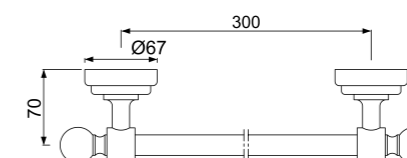

AKP-CHR-35761P

Сдвоенный крючок для банного халата, хромированная латунь

AQN-CHR-7711A

Вешалка для полотенца, длина 450mm

AKP-CHR-35791P

Крючок для банного халата, хромированный металл

AQN-CHR-7711B

Вешалка для полотенца, длина 300mm