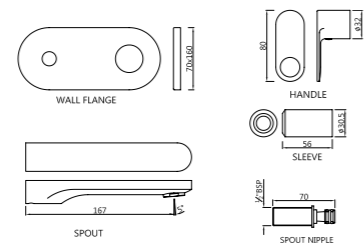

ORP-CHR-10441KPM

наружные части для встроенного вентиля ALD-441 с изливом для раковины