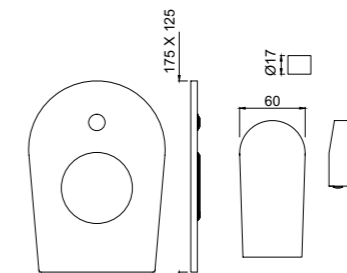

ARI-CHR-39079K

Наружные части для переключателя положений скрытого монтажа ALD-079