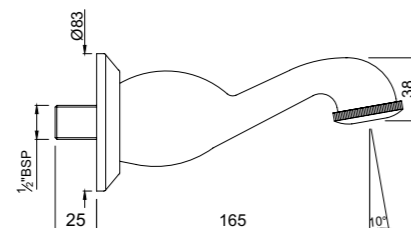

SPJ-CHR-7429

Queens излив для ванны металлический, регулируемый аэратор