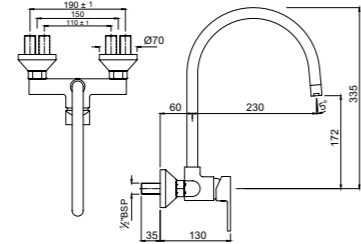

FUS-CHR-29165

Смеситель однорычажный для кухонной мойки с поворотным изливом, настенный монтаж