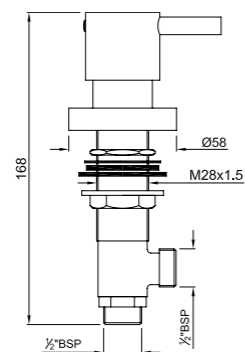

FLR-CHR-5083N

Проходной вентиль с регулируемым фланцем 15 мм

FLR-CHR-5089N

Проходной вентиль с регулируемым фланцем 20 мм

FLR-CHR-5809

Проходные вентили 2шт