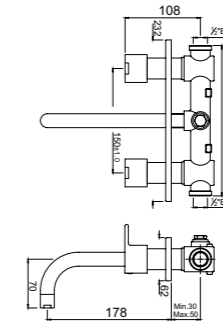

Вентили для раковины

FUS-CHR-29433

универсальный смеситель для раковины с изливом, подача горячей и холодной воды