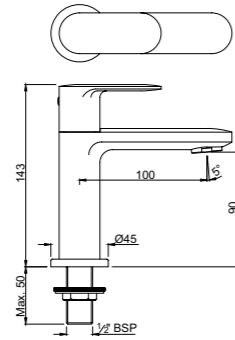

Вентили для раковины

OPP-CHR-15001PM

Вертикальный вентиль для раковины 1/2", монтаж на одно отверстие, металлический рычаг, аэратор