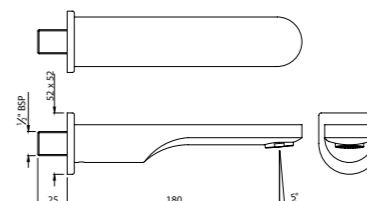

SPJ-CHR-10429PM

Ornamix Prime излив для ванны металлический с фланцем, регулируемый аэратор