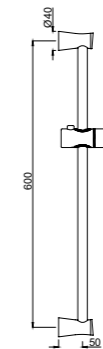

Аксессуары для душа

Душевые штанги

SHA-CHR-1187N

Душевая штанга ф19mm, длина 600mm, регулируемый по высоте держатель ручного душа, мыльница в комплекте

SHA-CHR-1189N

Душевая штанга ф24mm, длина 600mm, регулируемый по высоте держатель ручного душа, мыльница в комплекте