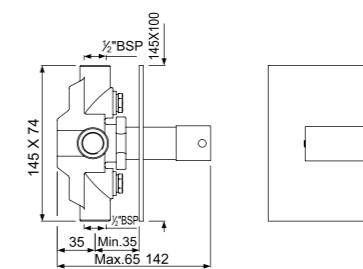

Смесители для ванны и душа

KUB-CHR-35421F

Переключатель режимов на 2 положения с 2 выходами, защита от обратного потока