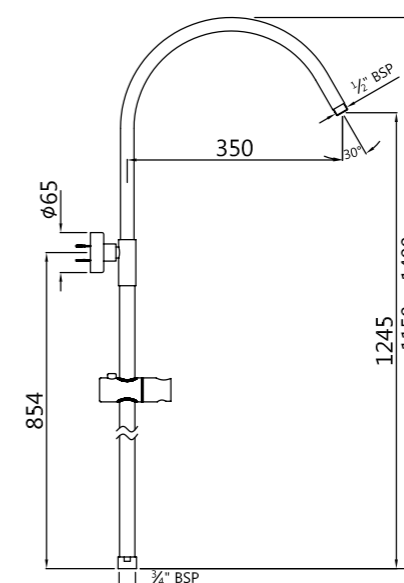

SHA-CHR-1213

внешний душевой кронштейн Shower Riser для смесителя ванна/душ, ф25mm, размер 1050X350mm с регулируемой высотой до 250mm регулируемое по высоте крепление ручного душа.