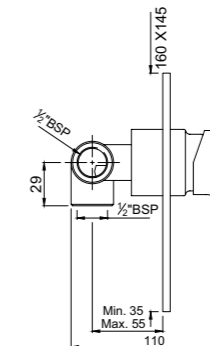

VGP-CHR-81229

Смеситель однорычажный для ванной скрытого монтажа. Рекомендуется для установки с изливом для ванной

Смесители для кухни