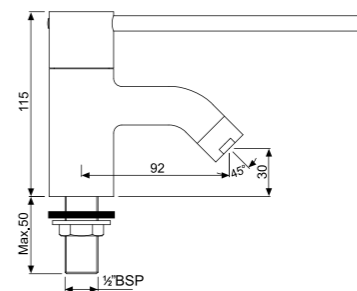

Смесители для медицинских учреждений

FLR-CHR-5031N

Кран для раковины Florentine с удлиненным рычагом, без смешивания, регулируемый аэратор