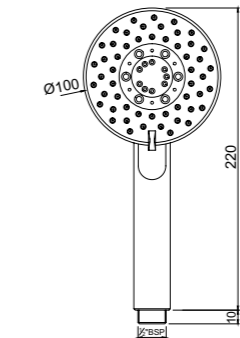

HSH-CHR-1937

Ручной душ,
диаметр 100mm

HSH-CHR-1739

Ручной душ, диаметр 95mm, 3 режима
Normal, Soft & Massage Spray

HSH-CHR-1781

Ручной душ,
диаметр 180mm

HSH-CHR-1939

Ручной душ, диаметр 100mm, 3 режима
Normal, Soft и Massage Spray