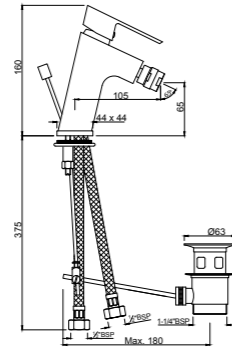

Смесители для кухни

LYR-CHR-38173B

Смеситель однорычажный для кухонной мойки, поворотный излив, усиленные шланги подключения длиной 375mm

Смеситель для биде

LYR-CHR-38213B

Смеситель однорычажный для биде. Монтаж на одно отверстие, металлический рычаг, регулировка расхода воды, аэратор с шаровым шарниром, сливной гарнитур, усиленные гибкие шланги подводы длиной 375mm