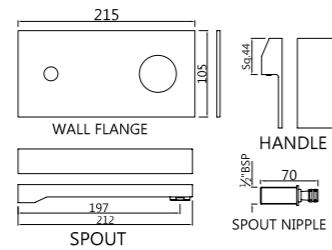

KUB-CHR-35233FK

Смеситель однорычажный, комплект верхней монтажной части с изливом, для смесителя скрытого монтажа ALD-233