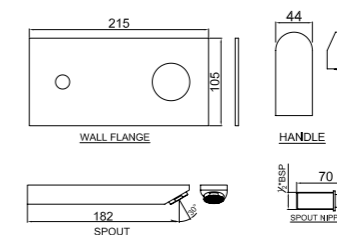

LYR-CHR-38233K

смеситель однорычажный, комплект верхней монтажной части с изливом, для смесителя скрытого монтажа ALD-233