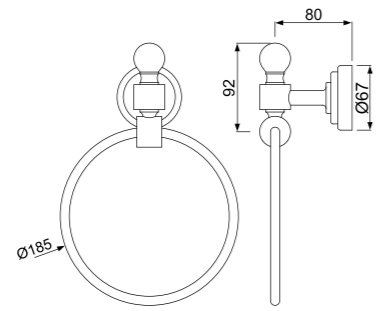

AKP-CHR-35761P

Сдвоенный крючок для банного халата, хромированная латунь

AQN-CHR-7711A

Вешалка для полотенца, длина 450mm

AKP-CHR-35791P

Крючок для банного халата, хромированный металл

AQN-CHR-7711B

Вешалка для полотенца, длина 300mm