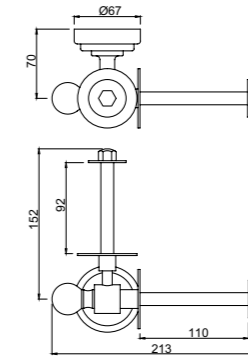

AQN-CHR-7755

Держатель запасного рулона туалетной бумаги сдвоенный, настенный монтаж, хромированный металл