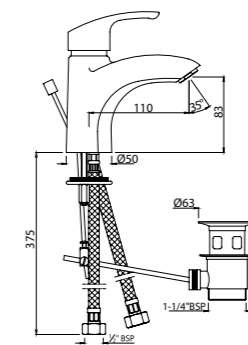

EKO-CHR-33052B

смеситель однорычажный, металлический рычаг, для раковины со сливным гарнитуром, усиленные гибкие шланги подключения длиной 375mm