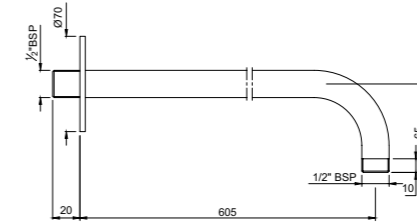

SHA-CHR-455L600

Литой металлический хромированный кронштейн верхнего душа, 600X25X25mm