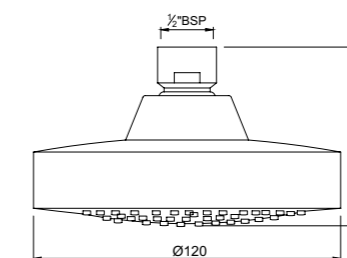

OHS-CHR-1789

Верхний душ 1 режим, диаметр 120mm