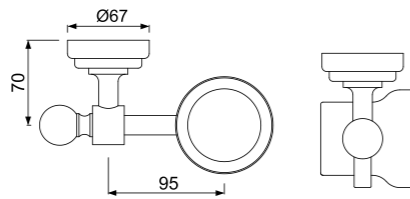

AQN-CHR-7741

Стакан для зубных щеток с держателем, материал стакана стекло, материал держателя латунь настенный монтаж