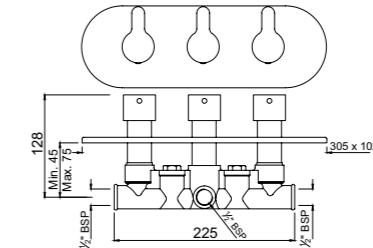

FUS-CHR-29427

Переключатель положений на 2 выхода. С отдельным закрыванием горячей и холодной воды и встроенной защитой от обратного потока

FUS-CHR-29173B

Смеситель однорычажный для кухонной мойки, поворотный излив, усиленные шланги подключения длиной 375mm