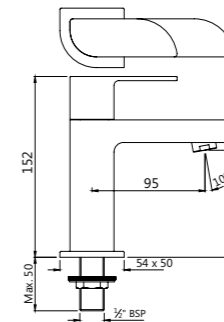

ALI-CHR-85001

Вертикальный вентиль для раковины 1/2", монтаж на одно отверстие, металлический рычаг, аэратор