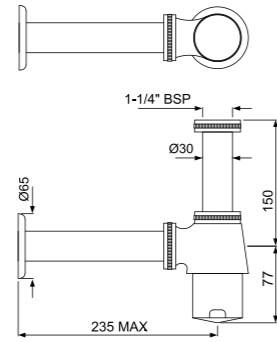

Сифоны для раковины

ALD-CHR-773AL190x125

Сифон для раковины, хром, латунь, длина соединительных трубок 190mm и 125mm

Средер для унитаза