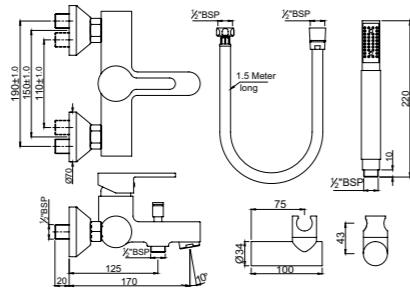

FUS-CHR-29119SHK

Смеситель однорычажный для ванны, металлический рычаг, в комплекте с душевым гарнитуром арт.5537N, 571, 555, для подключения душевого шланга, регулировка расхода воды, автоматический переключатель: ванна/душ, встроенный обратный клапан в душевом отводе, защита от обратного потока, аэратор, скрытые S-образные эксцентрики, отражатели из металла, настенный монтаж