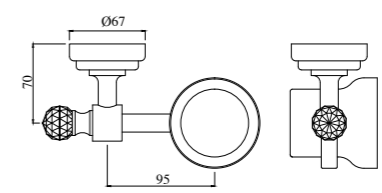

ACT-CHR-8841
Вешалка для полотенца, кольцо хромированная латунь