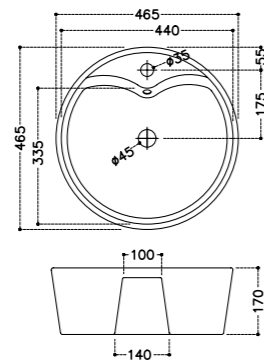

JDS-WHT-25931

Раковина, монтаж сверху на столешницу, размер: 580*440*140

JDS-WHT-25933

Раковина, монтаж сверху на столешницу, размер: 560*425*170

Керамика

JDS-WHT-25935

Раковина, монтаж сверху на столешницу,
размер:465*465*170