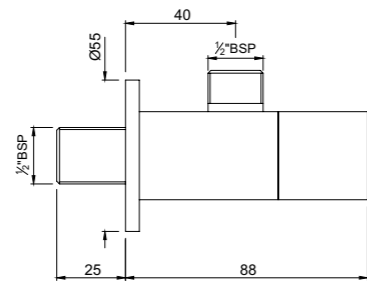

ARI-CHR-39053

Угловой вентиль с фланцем