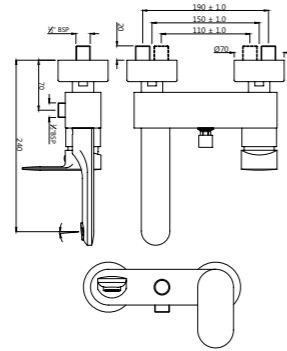

OPP-CHR-15119PM

Смеситель однорычажный смеситель для ванны, металлический рычаг, для подключения душевого шланга, регулировка расхода воды, автоматический переключатель: ванна/душ, встроенный обратный клапан в душевом отводе, защита от обратного потока, аэратор, скрытые S-образные эксцентрики, отражатели из металла, настенный монтаж