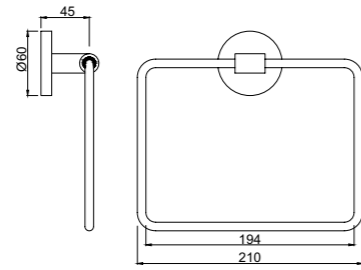

ACN-CHR-1121N

Вешалка для полотенца, квадрат
хромированная латунь