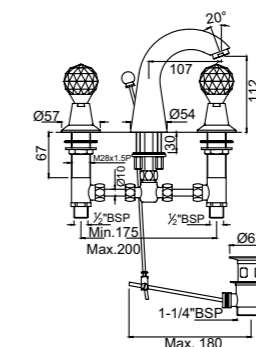

EKO-CHR-33053

Угловой вентиль с фланцем

EKO-CHR-33069

Проходной вентиль мини с регулируемым фланцем 15 мм

Rendezvous

Смесители для раковины

CTL-CHR-8169B

Моноблочный смеситель для раковины со сливным гарнитуром, усиленные шланги подключения длиной 375mm. Ручьятки смесителя с вставками из кристаллов