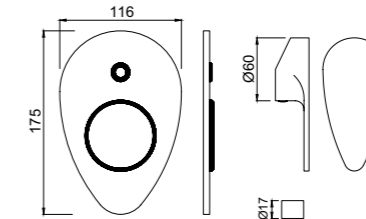

VGP-CHR-81079K

Комплект верхней монтажной части переключателя положений однорычажного для ванны скрытого монтажа ALD-079 повышенного потока, регулировка расхода воды, уплотнитель розетки и рычага, хромированная розетка