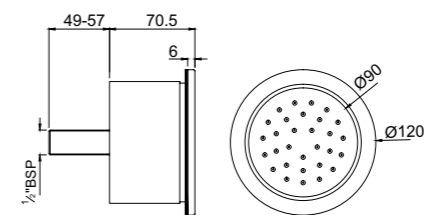

Боковые души

BSH-CHR-1761

форсунки бокового душа, диаметр 120 мм, встроенный монтаж