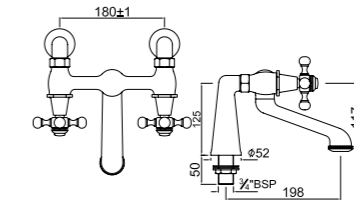

QQT-CHR-7221

Смеситель для ванны, монтаж на борт ванны