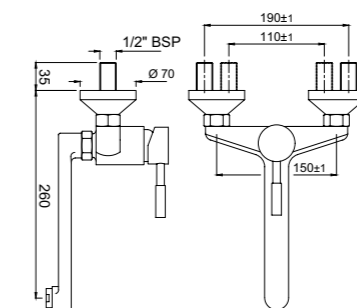

SOL-CHR-6163

Смеситель однорычажный для кухонной мойки с поворотным изливом, настенный монтаж