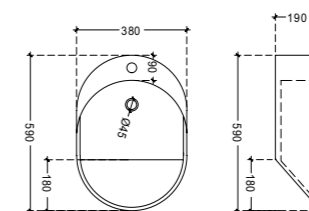

Унитаз напольного монтажа, сиденье и крышка, металлические петли, монтажный набор, размер:380*645*780, выпуск горизонтальный 180mm

SLS-WHT-6201

бачок для 6751S и 6751P, монтажный комплект

Vignette

Керамика