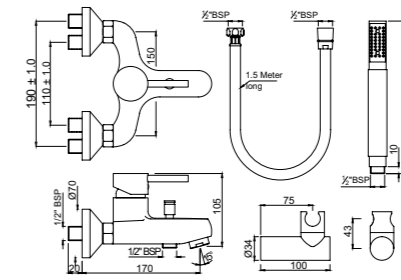

FLR-CHR-5119SHK

Смеситель однорычажный для ванны, металлический рычаг, в комплекте с душевым гарнитуром арт. 5537N, 571, 555, для подключения душевого шланга, регулировка расхода воды, автоматический переключатель: ванна/душ, встроенный обратный клапан в душевом отводе, защита от обратного потока, аэратор, скрытые S-образные эксцентрики, отражатели из металла, настенный монтаж