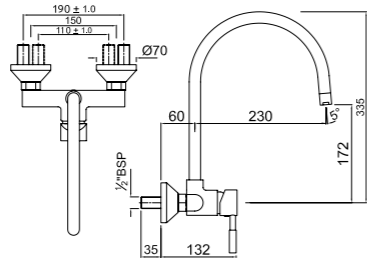

Смесители для кухни

SOL-CHR-6165

Смеситель однорычажный для кухонной мойки с поворотным изливом, настенный монтаж