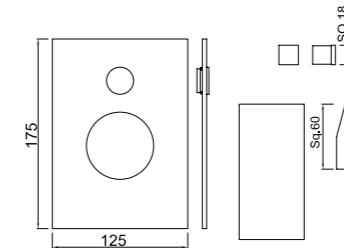

KUB-CHR-35079FK

Комплект верхней монтажной части переключателя положения однорычажного для ванны скрытого монтажа ALD-079 повышенного потока, регулировка расхода воды, уплотнитель розетки и рычага, хромированная розетка