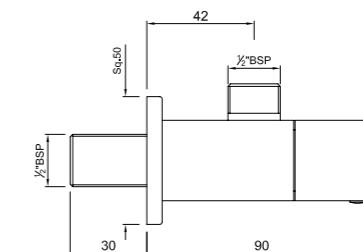

Вентили

KUB-CHR-35053F

Угловой вентиль с фланцем