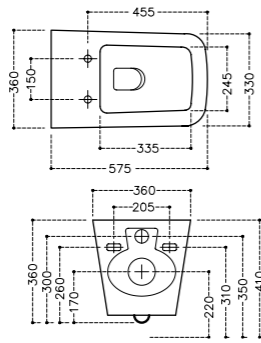

Керамика

DRC-WHT-37951

Унитаз подвесной, без внутреннего ободка, усиленный смыв, сиденье и крышка с плавным опусканием тип Duroplast, металлические петли, антибактериальная эмаль, монтажный набор, размер: 370x545x370