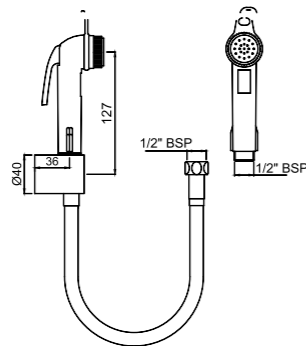

ALD-BLK-583

Набор гигиенического душа, в комплекте гибкий усиленный шланг, ручная лейка с микровыключателем, держатель лейки настенный, цвет черный