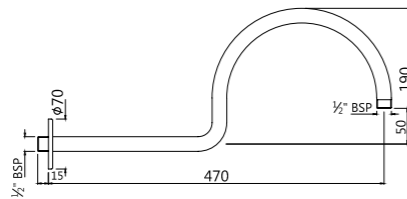

SHA-CHR-485

Литой металлический хромированный кронштейн верхнего душа, длина 480mm, ф20mm