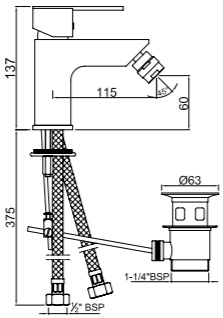

Смеситель для биде

FON-CHR-40213B

Смеситель однорычажный для биде. Монтаж на одно отверстие, металлический рычаг, регулировка расхода воды, аэратор с шаровым шарниром, сливной гарнитур, усиленные гибкие шланги подводки длиной 375mm