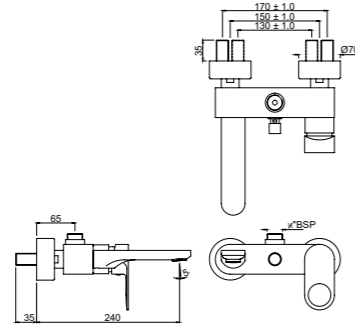

ORP-CHR-10115PM

Смеситель однорычажный для ванны, металлический рычаг, для подключения душевого кронштейна SHA-1211, регулировка расхода воды, автоматический переключатель: ванна/душ, встроенный обратный клапан в душевом отводе, защита от обратного потока, аэратор, скрытые S-образные эксцентрики, отражатели из металла настенный монтаж