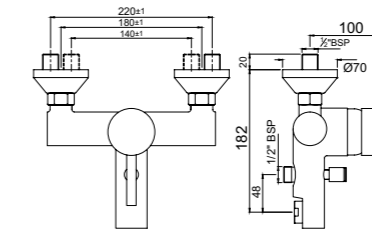

FLR-CHR-5123

смеситель однорычажный смеситель для ванны, металлический рычаг, для подключения душевого шланга, регулировка расхода воды, ускоренное наполнение ванны, автоматический переключатель: ванна/душ, встроенный обратный клапан в душевом отводе, защита от обратного потока, аэратор, скрытые S-образные эксцентрики, отражатели из металла, настенный монтаж