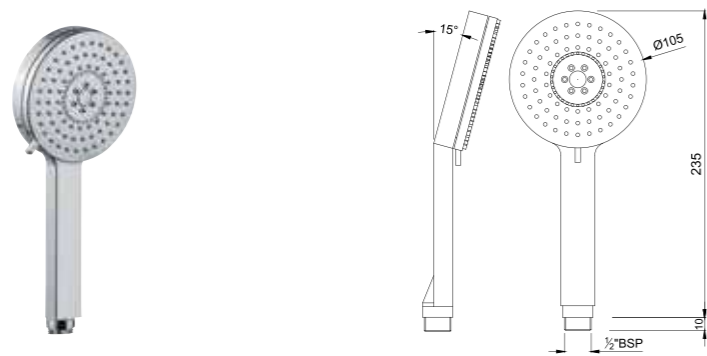

HSH-CHR-1727

Ручной душ, 1 режим, диаметр лейки 140мм, с функцией аэрирования

HSH-CHR-1721

Ручной душ, 2 режима, диаметр лейки 105мм, с функцией аэрирования

HSH-CHR-1729

Ручной душ, 2 режима, диаметр лейки 140мм, с функцией аэрирования