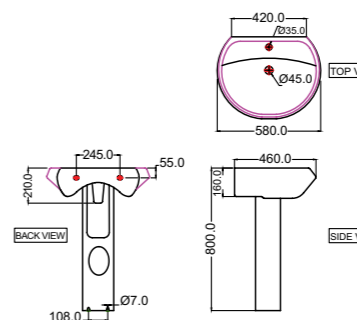

SLS-WHT-6601

Раковина встраиваемая в столешницу, размер: 600*400*175mm

SLS-WHT-6801

Раковина подвесная, монтажный комплект, размер :580X460X210

SLS-WHT-6305

Полупьедестал для SLS-WHT-6801

SLS-WHT-6801

Раковина подвесная, монтажный комплект, размер :580X460X210