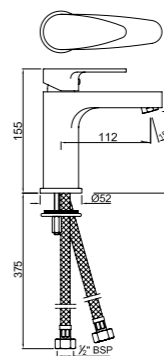

Смесители для раковины

VGP-CHR-81011B

Смеситель однорычажный для раковины без сливного гарнитура, металлический рычаг, усиленные гибкие шланги подключения длиной 375mm