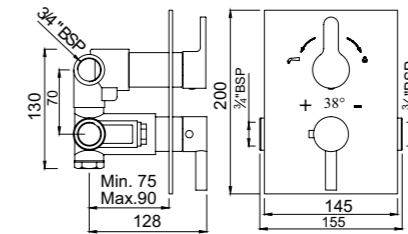

FUS-CHR-29671

Fusion термостат для ванны/душа в комплекте со встраиваемым механизмом/частями для наружного/скрытого монтажа, со встроенной защитой от обратного потока, хромированная поверхность, стопор безопасности при 38°, эргономичная кнопка