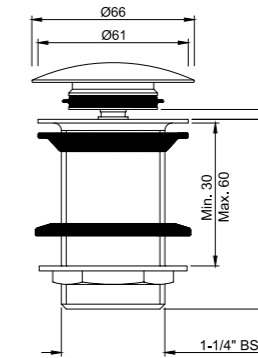

ALD-CHR-727

Сливной набор для раковины с управлением сливом тип Push Open (клик-клак) без перфорации, соединение слива 1/4\", для раковин без перелива