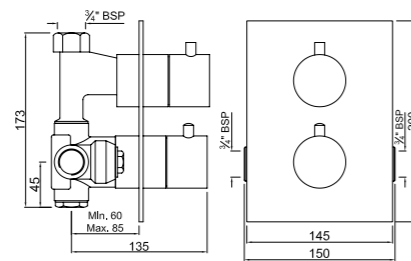

FLR-CHR-5651HF

Florentine термостат для душа в комплекте со встраиваемым механизм/частями для наружного/скрытого монтажа, повышенной пропускной способности, со встроенной защитой от обратного потока, хромированная поверхность, стопор безопасности при 38°, эргономичная кнопка