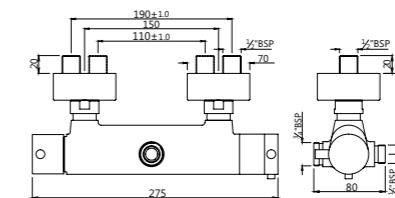

FLR-CHR-5653

Многофункциональный термостат для душа с переключателем положений, подготовкой для подключения душевого кронштейна верхнего душа и шланга ручной лейки, настенный монтаж