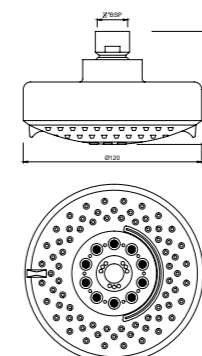

OHS-CHR-1779

верхний душ диаметр 120mm,
4 режима Normal, Soft, Massage
и Cascade Spray