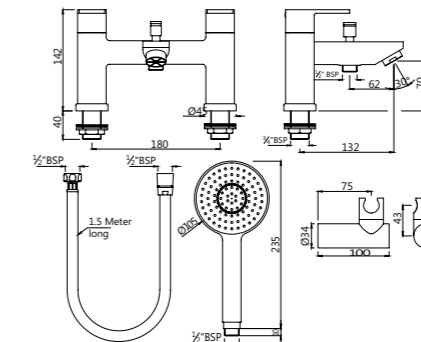

ARI-CHR-39275

Универсальный смеситель для ванной, привинчивающееся, 3/4" аэратор, автоматический переключатель ванна/душ, отвод для душа 1/2"

Смеситель для биде

ARI-CHR-39213B

Смеситель однорычажный для биде. Монтаж на одно отверстие, металлический рычаг, регулировка расхода воды, аэратор с шаровым шарниром, сливной гарнитур, усиленные гибкие шланги подводы длиной 375mm