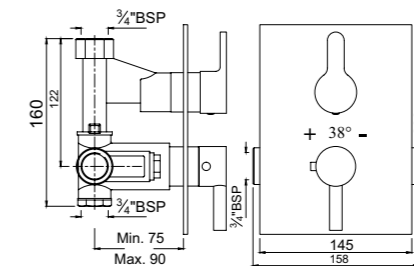

FUS-CHR-29651

Fusion термостат для душа в комплекте со встраиваемым механизмом/частями для наружного/скрытого монтажа, со встроенной защитой от обратного потока, хромированная поверхность, стопор безопасности при 38°, эргономичная кнопка