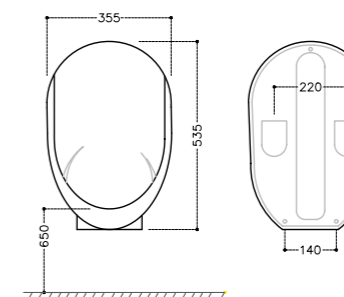

URS-WHT-13261

Уриал,
размер :355*345*535