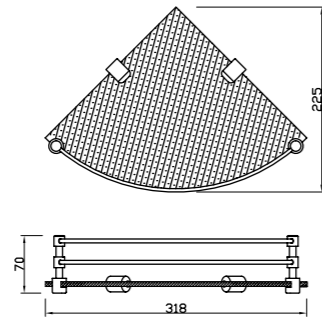

ACN-CHR-1173

Полочка стеклянная для ванной комнаты угловая с держателем