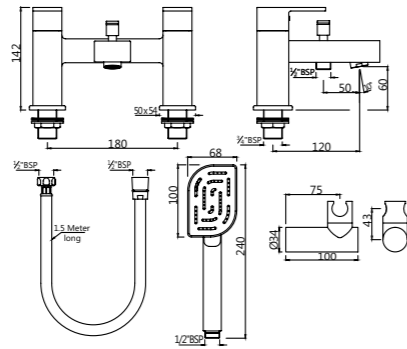

ALI-CHR-85275SHK

универсальный смеситель для ванной, привинчивающееся, 3/4" аэратор, автоматический переключатель ванна/душ, отвод для душа 1/2" с душевым гарнитуром (арт. 85537, 571, 555)