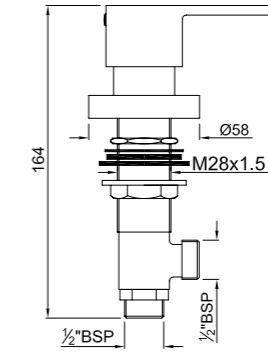

FUS-CHR-29809

Проходные вентили 2шт