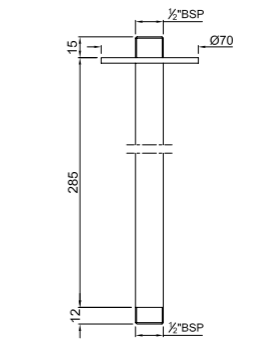

SHA-CHR-475L280

Литой металлический потолочный хромированный кронштейн верхнего душа, ф20mm, длина 280mm