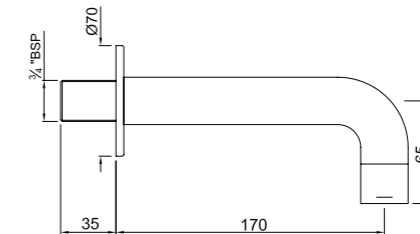

SPJ-CHR-5439

Florentine излив для ванны металлический с фланцем 3/4"