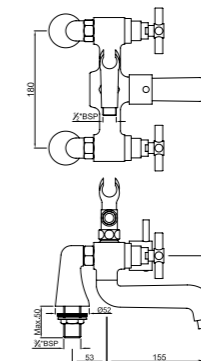

SOL-CHR-6223

Смеситель для ванной

SOL-CHR-6275

Смеситель для ванной /душа

SOL-CHR-6275SHK

Смеситель для ванной/душа с душевым гарнитуром арт. 1929, 571, 555

SOL-CHR-6271

Смеситель для ванной/душа с переключением положений ванна/душ, с держателем ручной лейки типа "телефон", монтаж на борт ванны