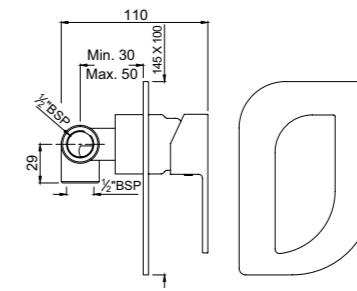

ALI-CHR-85229

Смеситель однорычажный для ванной скрытого монтажа. Рекомендуется для установки с изливом для ванной