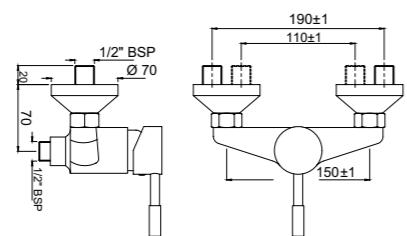

SOL-CHR-6149

Однорычажный смеситель для душа, металлический рычаг, регулировка воды, отвод для душа снизу 1/2" встроенный обратный клапан, скрытые S-образные эксцентрики, с защитой от обратного потока, настенный монтаж