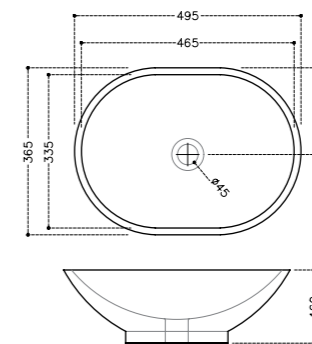

Керамика

SLS-WHT-6901

Раковина, монтаж сверху на столешницу, размер: 495*365*160