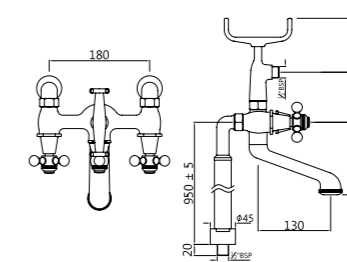

QQT-CHR-7271HL

Смеситель для ванны/душа высокий, 950 мм, напольный монтаж, крепление для ручной лейки тип "телефон"