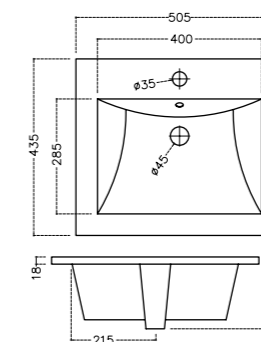

KUS-WHT-35601

Раковина встраиваемая в столешницу, размер: 505*435*180