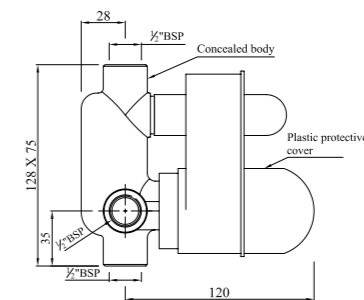

Встроенные части

Для раковины

ALD-CHR-233

Встроенные части для однорычажного смесителя для раковины

Для ванны/душа

ALD-CHR-055

Встроенные части смесителя скрытого монтажа с переключателем положений, картридж керамический 35мм, защитная пластиковая накладка