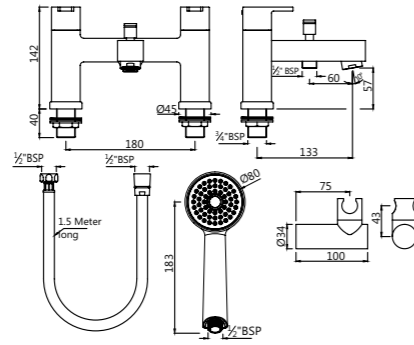

FUS-CHR-29275SHK

Универсальный смеситель для ванной, привинчивающееся, 3/4\" аэратор, автоматический переключатель ванна/душ, отвод для душа 1/2\" с душевым гарнитуром арт. 1929, 571, 555