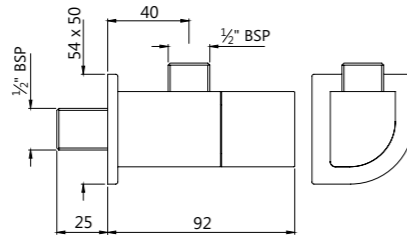

ALI-CHR-85053

Угловой вентиль с фланцем