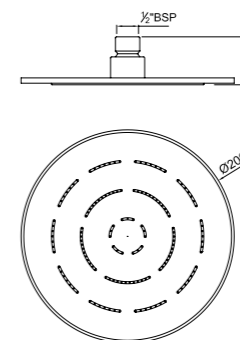

OHS-CHR-1613

Верхний душ Maze 1 режим, диаметр 200мм, нержавеющая сталь, хром