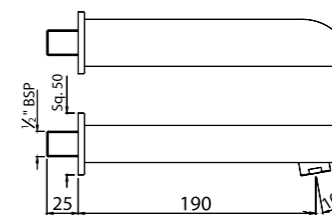

SPJ-CHR-85429

Aiive излив для ванны металлический с фланцем, регулируемый аэратор

SPJ-CHR-37429

D-Shape излив для ванны металлический с фланцем, регулируемый аэратор

SPJ-CHR-35429

Kubix Bath излив для ванны металлический, регулируемый аэратор