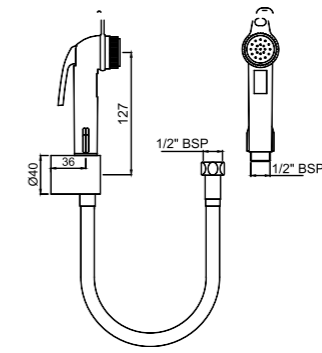

ALD-IVY-583

набор гигиенического душа, в комплекте гибкий усиленный шланг, ручная лейка с микровыключателем, держатель лейки настенный, цвет слоновая кость