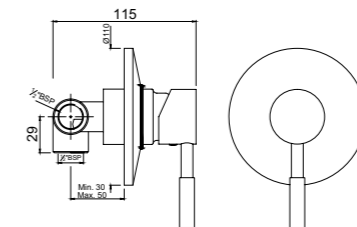

SOL-CHR-6229

Смеситель однорычажный для ванной скрытого монтажа. Рекомендуется для установки с изливом для ванной