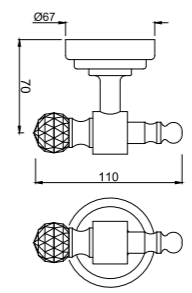

ACT-CHR-8851
держатель для туалетной бумаги, настенный монтаж, хромированный металл

ACT-CHR-8821
Полка для полотенца, длина 600mm

ACT-CHR-8841
Вешалка для полотенца, кольцо хромированная латунь

ACT-CHR-8861
Сдвоенный крючок для банного халата, хромированная латунь