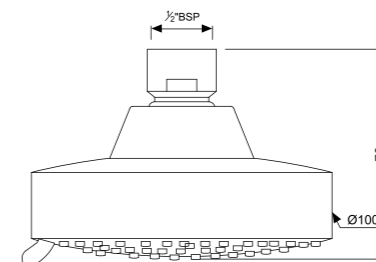

Многорезимные души

Многорезимные души

OHS-CHR-1995

верхний душ диаметр 80mm,
2 режима Normal
и Massage Spray

OHS-CHR-1999

верхний душ диаметр 100mm,
3 режима Normal, Soft
и Massage Spray

OHS-CHR-1787

верхний душ диаметр 100mm,
3 режима Normal, Massage
и Mist Spray