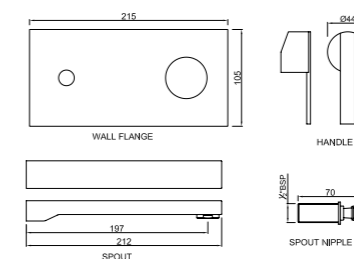

FON-CHR-40233K

Смеситель однорычажный, комплект верхней монтажной части с изливом, для смесителя скрытого монтажа ALD-233