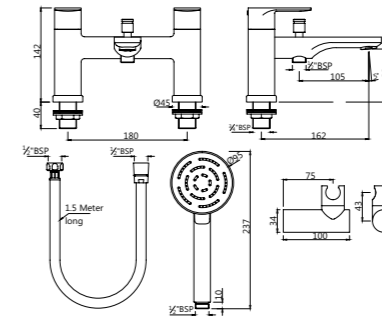

ORP-CHR-10275PM SHK

Универсальный смеситель для ванной, привинчивающееся, 3/4" аэратор, автоматический переключатель ванна/душ, отвод для душа 1/2" с душевым гарнитуром (арт. 1653, 571, 555)