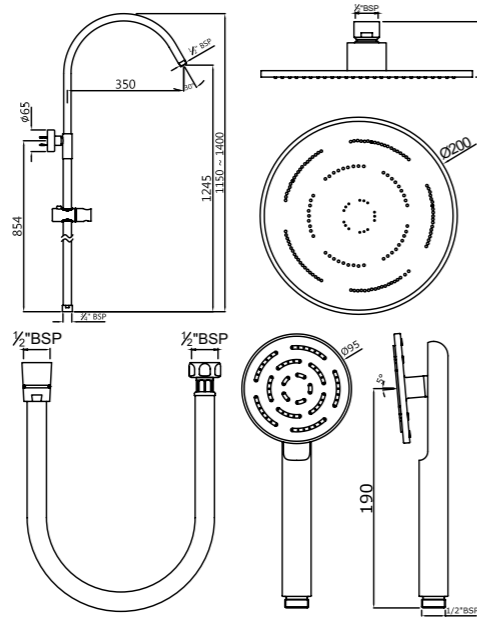

FLR-CHR-5653SHK

многофункциональный термостат с переключателем положений, многофункциональный термостат для душа с переключателем положений, душевым кронштейном верхнего душа и душевым гарнитуром арт. 1213, 1613, 1653, 571, настенный монтаж

Свойства термостатов:

- термозементы изготовлены из высококачественного термостатического полимера соответствующего международным стандартам работы с низким и высоким давлением воды
- установка и автоматическое поддержание желаемой температуры
- высокотехнологичный полимер минимизирует образование известных отложений
- один из лучших показателей управления температурой и безопасностью использования в соответствии с различными стандартами: NF EN 1111 (marquee NF077), A,SSE1016 & NHSD08
- рабочие температуры от 15°C до 60°C (59 - 104 F)

Преимущества термостатов Jaquar:

- первый термостат работающий при низком давлении воды
- поддержание установленной температуры при приеме душа
- температура воды остается неизменной даже при резком падении давления воды (в случае прекращения подачи холодной воды термостат полностью закрывает подачу горячей воды предохраняя от ожога)
- предустановка желаемой температуры воды – нет необходимости устанавливать температуру каждый раз при пользовании душем
- защита от детей препятствует случайному увеличению температуры воды

FLR-CHR-5655

Florentine термостат для душа, отвод для душа снизу 1/2", скрытые S-образные эксцентрики, металлическая розетка, настенный монтаж