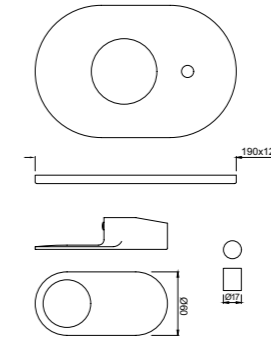

ORP-CHR-10079KPM

комплект верхней монтажной части переключателя положения однорычажного для ванны скрытого монтажа ALD-079 повышенного потока, регулировка расхода воды, уплотнитель розетки и рычага, хромированная розетка