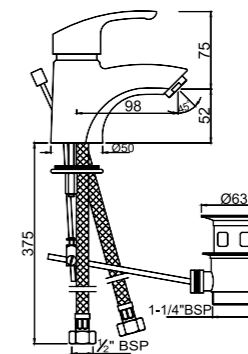

EKO-CHR-33023B

смеситель однорычажный металлический рычаг, без сливного гарнитура, усиленные гибкие шланги подключения длиной 375mm

EKO-CHR-33023BCLW

Смеситель однорычажный для раковины, металлический рычаг, усиленные гибкие шланги подключения длиной 375mm, со сливным набором для раковины с управлением сливом ALD-729 тип Push Open (клик-клак) с перфорацией, соединение слива 1/4", для раковин с переливом