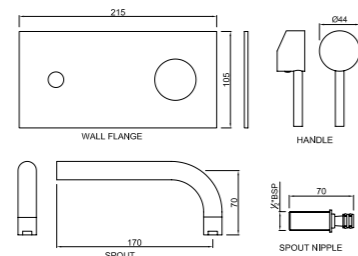

FLR-CHR-5233K

смеситель однорычажный, комплект верхней монтажной части с изливом, для смесителя скрытого монтажа ALD-233