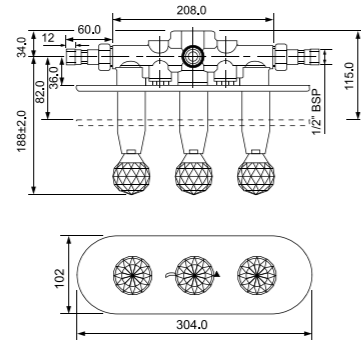

Смесители для ванны и душа