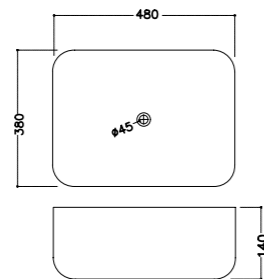

JDS-WHT-25909

Раковина, монтаж сверху на столешницу,
размер:480*380*140