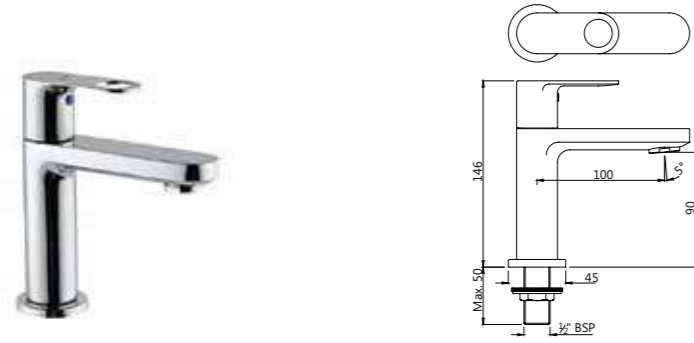

Вентили для раковины

ORP-CHR-10001PM

Вертикальный вентиль для раковины 1/2", монтаж на одно отверстие, металлический рычаг, аэратор