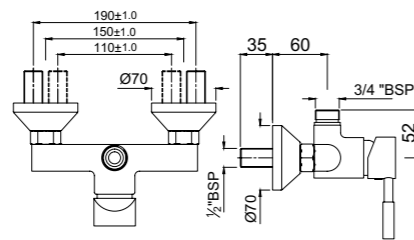

SOL-CHR-6147

Смеситель однорычажный для ванны, металлический рычаг, для подключения душевого кронштейна SHA-1211, регулировка расхода воды, автоматический переключатель: ванна/душ, встроенный обратный клапан в душевом отводе, защита от обратного потока, аэратор, скрытые S-образные эксцентрики, отражатели из металла настенный монтаж