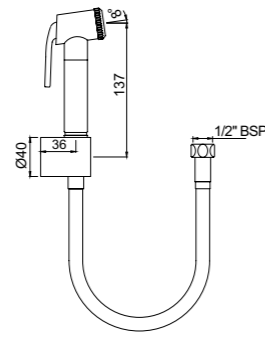

ALD-CHR-565

Набор гигиенического душа, в комплекте гибкий усиленный шланг Easyflex, ручная лейка с микровыключателем, держатель лейки настенный