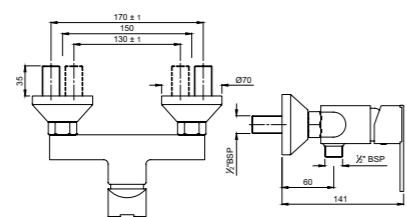

FON-CHR-40149

Однорычажный смеситель для душа, металлический рычаг, регулировка воды, отвод для душа снизу 1/2" встроенный обратный клапан, скрытые S-образные эксцентрики, с защитой от обратного потока, настенный монтаж