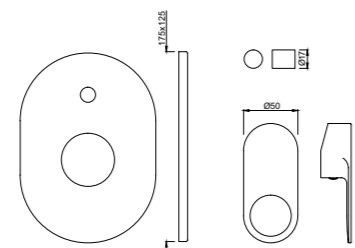

ORP-CHR-10065KPM

Смеситель однорычажный для душа, металлический рычаг, регулировка воды, отвод для душа снизу 1/2" встроенный обратный клапан, скрытые S-образные эксцентрики, с защитой от обратного потока, настенный монтаж