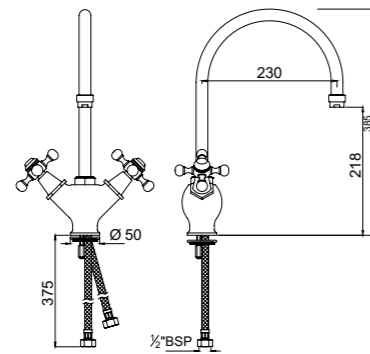

QQT-CHR-7319B

Смеситель однорычажный для кухонной мойки, поворотный излив, усиленные шланги подключения длиной 375mm