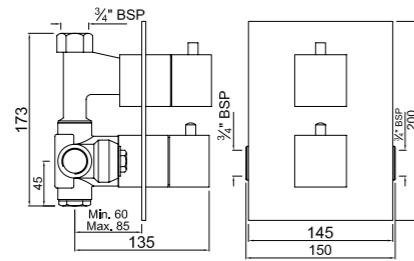

KUB-CHR-35651HF

Kubix термостат для душа в комплекте со встраиваемым механизмом/частями для наружного/скрытого монтажа, повышенной пропускной способности, со встроенной защитой от обратного потока, хромированная поверхность, стопор безопасности при 38°, эргономичная кнопка