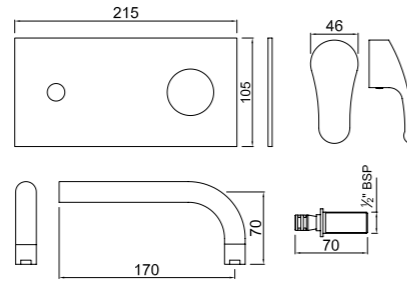

EKO-CHR-33051B

Смеситель однорычажный, металлический рычаг, для раковины со сливным гарнитуром, усиленные гибкие шланги подключения длиной 375mm

EKO-CHR-33052B

смеситель однорычажный, металлический рычаг, для раковины со сливным гарнитуром, усиленные гибкие шланги подключения длиной 375mm