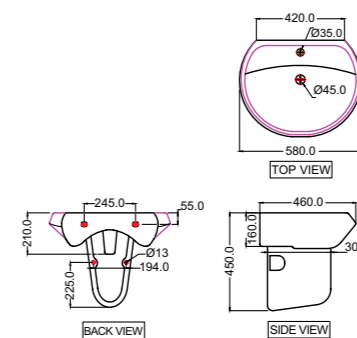

SLS-WHT-6801

Раковина подвесная, монтажный комплект, размер :580X460X210

SLS-WHT-6305

Полупьедестал для SLS-WHT-6801