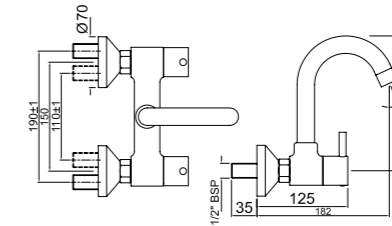

FLR-CHR-5309N

Смеситель для кухонной мойки с поворотным изливом, настенный монтаж

FLR-CHR-5421N

Переключатель на 2 положения, встроенная защита от обратного потока

FLR-CHR-5319NB

Смеситель для кухонной мойки, поворотный излив, усиленные шланги подключения длиной 375mm