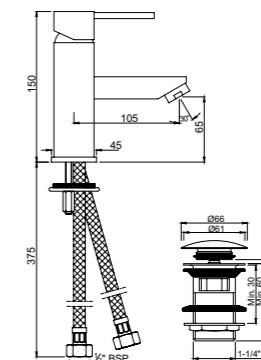

DRC-CHR-37011BCLW

Смеситель однорычажный для раковины металлический рычаг, усиленные гибкие шланги подключения длиной 375mm, со сливным набором для раковины с управлением сливом ALD-729 тип Push Open (клик-клак) с перфорацией, соединение слива 1/4", для раковин с переливом