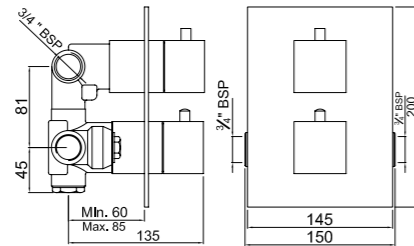

KUB-CHR-35671HF

Kubix центральный термостат, в комплекте встраиваемым механизмом/частями для наружного/скрытого монтажа, повышенной пропускной способности, со встроенной защитой от обратного потока, хромированная поверхность, стопор безопасности при 38°, эргономичная кнопка