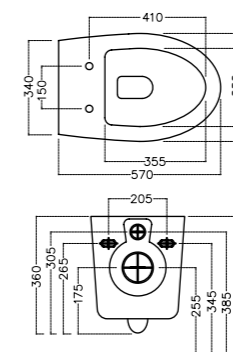

VGS-WHT-81951

Унитаз подвесной, сиденье и крышка, металлические петли, монтажный набор, размер:390*570*360

VGS-WHT-81953

Унитаз подвесной, без внутреннего ободка сиденье и крышка с плавным опусканием тип Duoplast, металлические петли, монтажный набор, размер 390x570x360