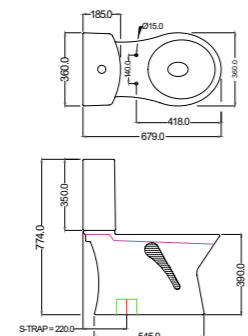

CNS-WHT-959S

Унитаз подвесной, сиденье с крышкой, размер: 360*535*380

CNS-WHT-961S

Унитаз подвесной, сиденье и крышка с плавным опусканием, размер: 370*535*360

CNS-WHT-851

Унитаз напольный моноблочный, сиденье и крышка с плавным опусканием, металлические петли, размер: 372x684x677, выпуск вертикальный 300 мм