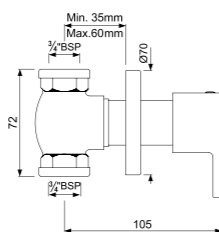

FUS-CHR-29089

Проходной вентиль с регулируемым фланцем 20 mm