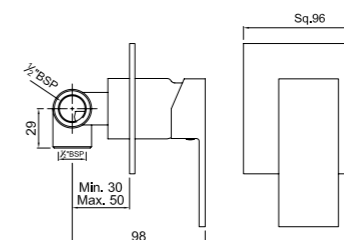

KUB-CHR-35229F

вентиль однорычажный для ванной скрытого монтажа. Рекомендуется для установки с изливом для ванной