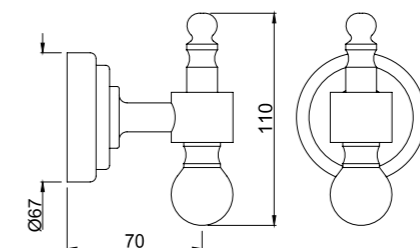

полка для полотенца, хромированный металл, длина 600mm

AQN-CHR-7781B

полка для полотенца, хромированный металл, длина 600mm

AQN-CHR-7791

крючок для банного халата, хромированный металл

ACT-CHR-8881
Вешалка для полотенца, длина 600mm