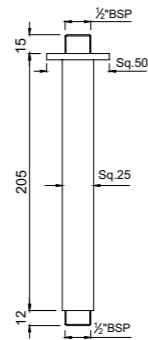

Кронштейн потолочного душа

SHA-CHR-457L200

литой металлический потолочный хромированный кронштейн верхнего душа, 200X25X25mm