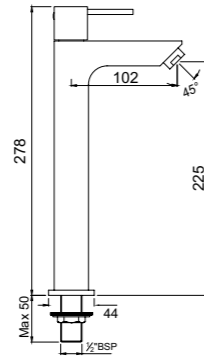

Вентили для раковины

DRC-CHR-37021

Вертикальный вентиль для раковины 1/2" с удлиненным корпусом (удлинение 140мм), монтаж на одно отверстие, металлический рычаг, аэратор