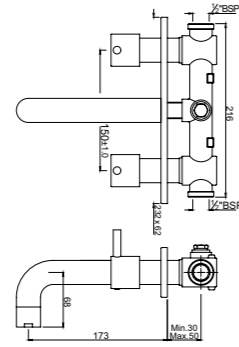

FLR-CHR-5435N

Смеситель для ванны скрытого монтажа с изливом