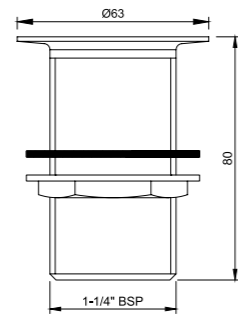

Донные клапаны

ALD-CHR-705

Сливной набор для раковины/биде, высота 80mm, без перфорации перелива