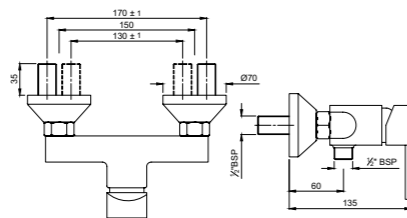

DRC-CHR-37149

однорычажный смеситель для душа, металлический рычаг, регулировка воды, отвод для душа снизу 1/2" встроенный обратный клапан, скрытые S-образные эксцентрики, с защитой от обратного потока, настенный монтаж