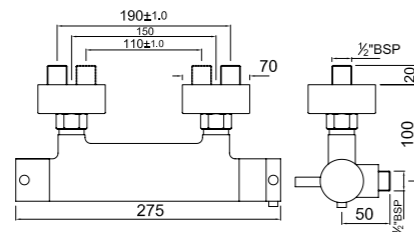

FLR-CHR-5655

Florentine термостат для душа, отвод для душа снизу 1/2", скрытые S-образные эксцентрики, металлическая розетка, настенный монтаж