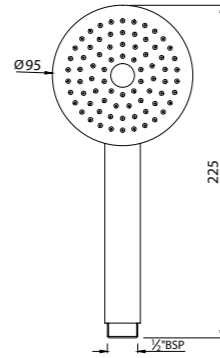

HSH-CHR-5537N

Ручной душ, диаметр 24мм

HSH-CHR-35537

Ручной душ, диаметр 27X27мм

HSH-CHR-49537

Ручной душ, диаметр 25X38мм

HSH-CHR-9537N

Ручной душ, диаметр 78мм