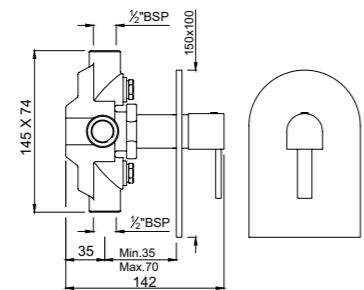

Вентили для ванной и душа

DRC-CHR-37421

Переключатель на 2 положения со встроеной защитой от обратного потока