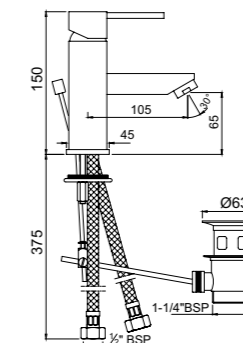

DRC-CHR-37011BCLW

Смеситель однорычажный для раковины металлический рычаг, усиленные гибкие шланги подключения длиной 375mm, со сливным набором для раковины с управлением сливом ALD-729 тип Push Open (клик-клак) с перфорацией, соединение слива 1/4", для раковин с переливом