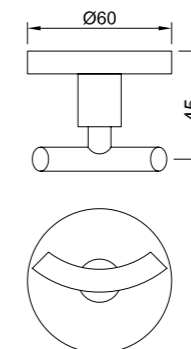

ACN-CHR-1161N

Сдвоенный крючок для банного халата, хромированная латунь