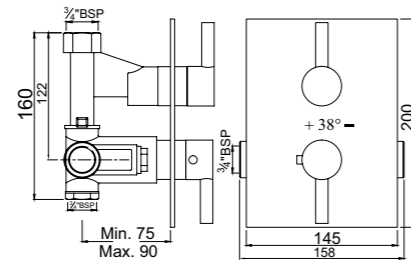

FLR-CHR-5651

Florentine термостат для душа, в комплекте встраиваемым механизм/частями для наружного/скрытого монтажа, со встроенной защитой от обратного потока, хромированная поверхность, стопор безопасности при 38°, эргономичная кнопка