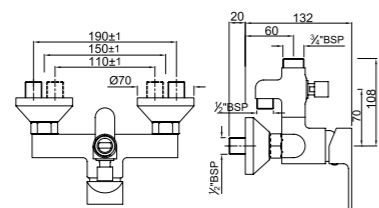

LYR-CHR-38145

смеситель однорычажный для душа, металлический рычаг, для подключения душевого кронштейна SHA-1213, регулировка воды, автоматический переключатель: ручная лейка/верхний душ, встроенный обратный клапан в душевом отводе, защита от обратного потока, аэратор, скрытые S-образные эксцентрики, отражатели из металла настенный монтаж