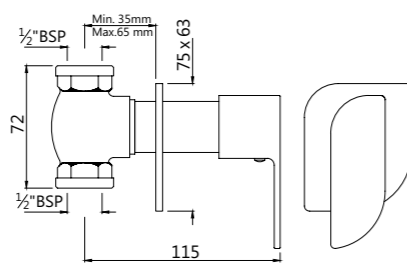

ALI-CHR-85083

Проходной вентиль с регулируемым фланцем 15 мм