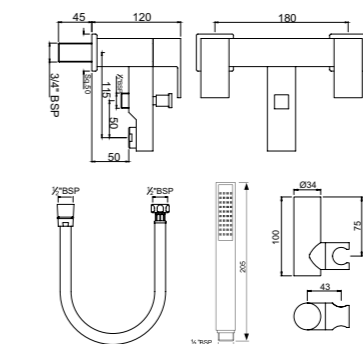

Смеситель для биде

KUB-CHR-35213FB

Смеситель однорычажный для биде. Монтаж на одно отверстие, металлический рычаг, регулировка расхода воды, аэратор с шаровым шарниром, сливной гарнитур, усиленные гибкие шланги подводки длиной 375mm