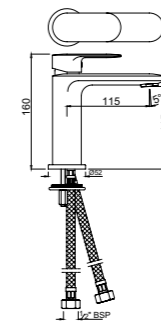

Смесители для раковины

OPP-CHR-15011BPM

Смеситель однорычажный для раковины без сливного гарнитура, металлический рычаг, усиленные гибкие шланги подключения длиной 375mm