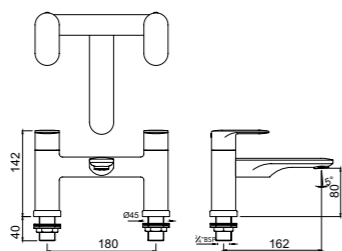

Вентили ванны и душа

OPP-CHR-15223PM

универсальный смеситель для ванной, привинчивающийся, 3/4" аэратор