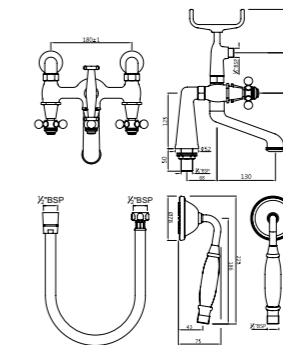

QQT-CHR-7271SHK

Смеситель для ванной/душа с переключением положений ванна/душ, с держателем ручной лейки типа "телефон", душевым гарнитуром арт. 9537N, 571, монтаж на борт ванны