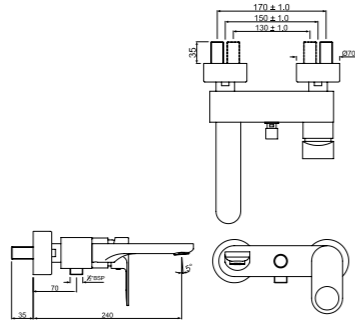

ORP-CHR-10119PM

смеситель однорычажный смеситель для ванны, металлический рычаг, для подключения душевого шланга, регулировка расхода воды, автоматический переключатель: ванна/душ, встроенный обратный клапан в душевом отводе, защита от обратного потока, аэратор, скрытые S-образные эксцентрики, отражатели из металла, настенный монтаж