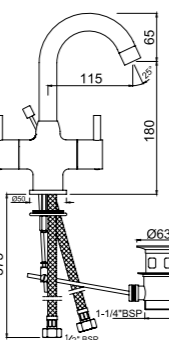

FLR-CHR-5169NB

Смеситель для раковины, сливной гарнитуры, усиленные шланги подключения длиной 375mm