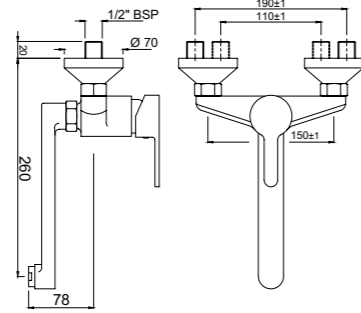

Смесители для кухни

FUS-CHR-29163

Смеситель однорычажный для кухонной мойки с поворотным изливом, настенный монтаж