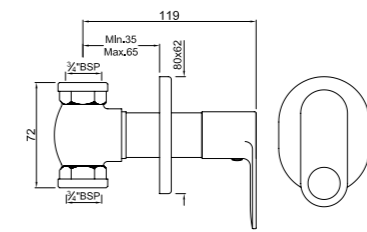

ORP-CHR-10089PM

Проходной вентиль с регулируемым фланцем 20 мм