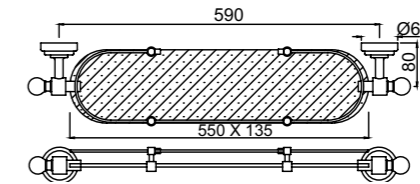

AQN-CHR-7771

Полка стеклянная для ванной комнаты, длина 550mm