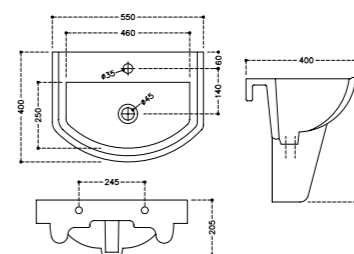

CNS-WHT-905

Раковина, монтаж сверху на столешницу ,
размер: 410x410x150

CNS-WHT-701

Раковина встраиваемая под столешницу,
размер 480*370*200

CNS-WHT-705

Раковина встраиваемая под столешницу,
размер: 590x420x195