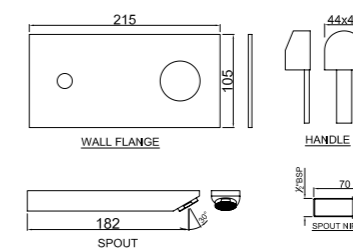

DRC-CHR-37233K

Смеситель однорычажный, комплект верхней монтажной части с изливом, для смесителя скрытого монтажа ALD-233