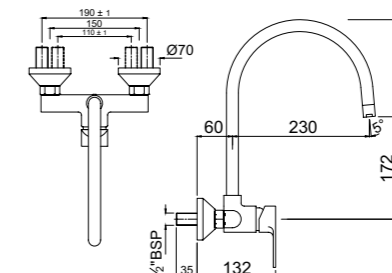

VGP-CHR-81165

Смеситель однорычажный для кухонной мойки с поворотным изливом, настенный монтаж

Смесители для кухни

VGP-CHR-81173B

смеситель однорычажный для кухонной мойки с поворотным изливом, монтаж на одно отверстие, регулировка воды, излив с регулируемым аэратором, усиленные гибкие шланги подключения длиной 375mm