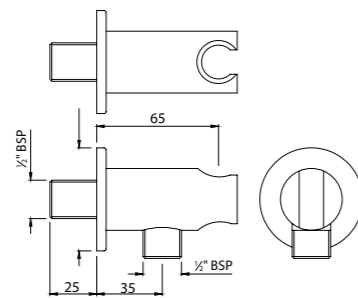

SHA-CHR-566R

Угловое подключение с держателем ручного душа, металл хромированный, 1/2" x 1/2"