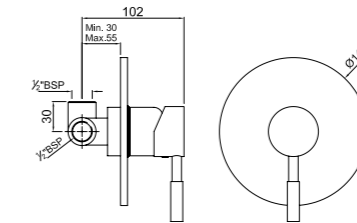

SOL-CHR-6139

Смеситель однорычажный для душа, картридж 40 мм