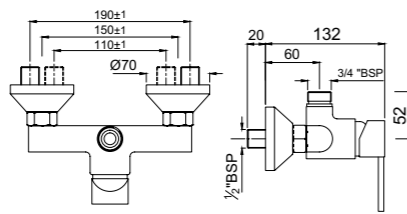

DRC-CHR-37147

Смеситель однорычажный для душа, металлический рычаг, для подключения душевого кронштейна SHA-1211, регулировка воды, встроенный обратный клапан в душевом отводе, защита от обратного потока, аэратор, скрытые S-образные эксцентрики, отражатели из металла, настенный монтаж