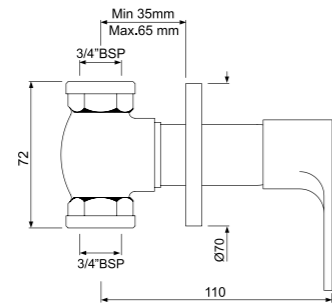

VGP-CHR-81089