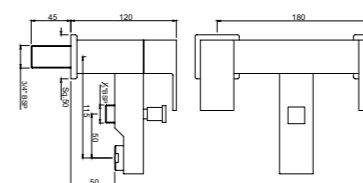

KUB-CHR-35275

Универсальный смеситель для ванной, привинчивающееся, 3/4" аэратор, автоматический переключатель ванна/душ, отвод для душа 1/2"