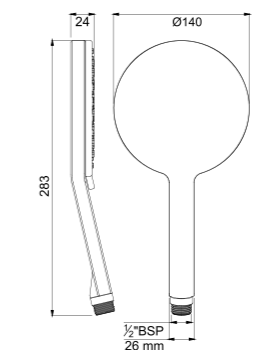

HSH-CHR-1727

Ручной душ, 1 режим, диаметр лейки 140мм, с функцией аэрирования