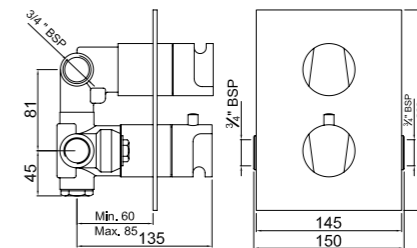

ARI-CHR-39671HF

Аria термостат для ванны/душа в комплекте со встраиваемым механизмом/частями для наружного/скрытого монтажа, повышенной пропускной способности, со встроенной защитой от обратного потока, хромированная поверхность, стопор безопасности при 38°, эргономичная кнопка