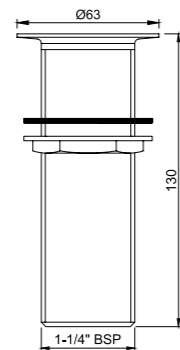

ALD-CHR-705L130

Сливной набор для раковины/биде, высота 130mm, без перфорации перелива