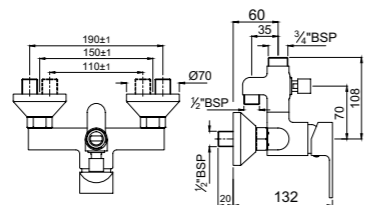

ARI-CHR-39145

Смеситель однорычажный для душа, металлический рычаг, для подключения душевого кронштейна SHA-1213, регулировка воды, автоматический переключатель: ручная лейка/верхний душ, встроенный обратный клапан в душевом отводе, защита от обратного потока, аэратор, скрытые S-образные эксцентрики, отражатели из металла, настенный монтаж