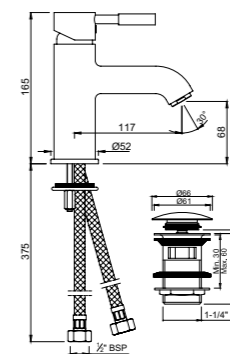

SOL-CHR-6001B

Смеситель однорычажный металлический рычаг, без сливного гарнитура, усиленные гибкие шланги подключения длиной 375mm

SOL-CHR-6001BCLW

Смеситель однорычажный для раковины металлический рычаг, усиленные гибкие шланги подключения длиной 375mm, со сливным набором для раковины с управлением сливом ALD-729 тип Push Open (клик-клак) с перфорацией, соединение слива 1/4", для раковин с переливом