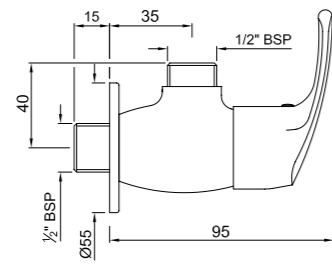

EKO-CHR-33053

Угловой вентиль с фланцем