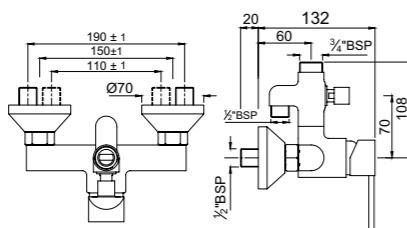

DRC-CHR-37145

Смеситель однорычажный для душа, металлический рычаг, для подключения душевого кронштейна SHA-1213, регулировка воды, автоматический переключатель: ручная лейка/верхний душ, встроенный обратный клапан в душевом отводе, защита от обратного потока, аэратор, скрытые S-образные эксцентрики, отражатели из металла, настенный монтаж