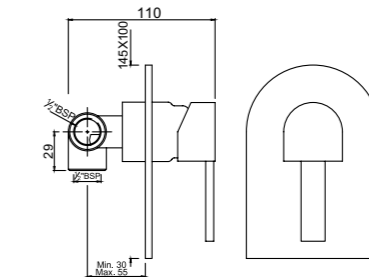

DRC-CHR-37229

Смеситель однорычажный для ванной скрытого монтажа. Рекомендуется для установки с изливом для ванной