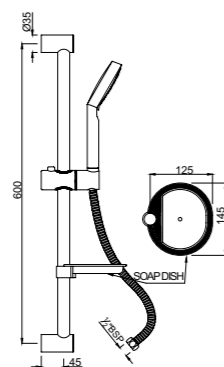

SHA-CHR-1150

Душевой гарнитур ф24mm, длина штанги 600mm с регулируемым держателем ручного душа, ручным душем с 1 режимом HSH-1939, гибким шлангом длиной 1.5М и мыльница в комплекте