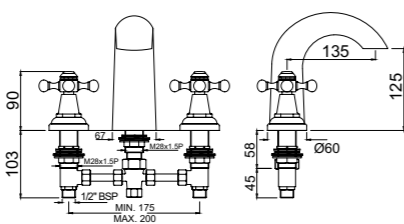

QQT-CHR-7421

Переключатель положения на 2 выхода, со встроенной защитой от обратного потока

QQT-CHR-7271HL

Смеситель для ванны/душа высокий, 950 мм, напольный монтаж, крепление для ручной лейки тип "телефон"