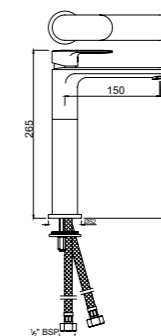

OPP-CHR-15005BPM

Смеситель однорычажный металлический рычаг, удлиненный (удлинение 150mm), для свободностоящих раковин, без сливного гарнитура, усиленные гибкие шланги подключения длиной 600mm