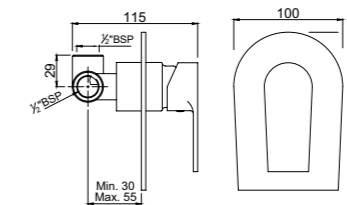

ARI-CHR-39065K

Наружные части для смесителя скрытого монтажа ALD-065, картридж 40мм

ARI-CHR-39079K

Наружные части для переключателя положений скрытого монтажа ALD-079

ARI-CHR-39227

Комплект смесителя скрытого монтажа для душа, картридж 35мм