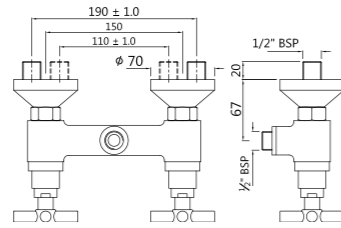

SOL-CHR-6209

Смеситель для душа с верхним выходом для подключения душевого шланга ручной лейки, настенный монтаж