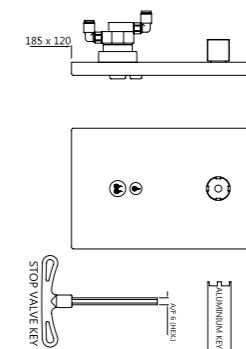

Системы для смывания унитаза I-Flush

FLV-CHR-1075

системы для смывания унитаза I-Flush скрытого монтажа, 20 мм большой и малый смыв, кнопка накладная двойного смыва, возможностью перекрытия специальным ключом воды без снятия наружной пластины

Преимущества i-Flush

- прямое подключение к трубе 20 мм (3/4")
- возможность установки штроблением в стену толщиной 4" – нет необходимости монтажа фальшстены (как для инсталляции)
- экономит воду, место установки, время монтажа, подходит при реконструкции старых зданий
- экономит место, требуемое для инсталляции
- не требуется время для наполнения смывного бачка
- нет необходимости ожидать наполнения смывного бачка в случае необходимости повторного смыва
- почти полное отсутствие шума при смывании по сравнению с инсталляциями
- встроенный регулятор/смывной клапан
- легкий уход – управляющий выключатель закрывается на панели управления специальным ключом в комплекте. Доступ к механизму при снятии накладной пластины
- тонкая панель управления
- работает при давлении 1-1.5 bar