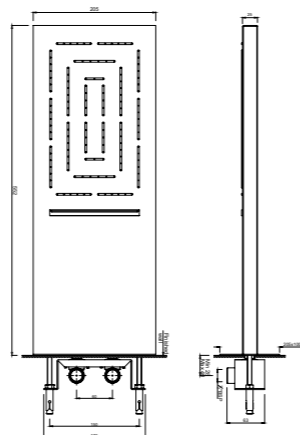

OHS-CHR-1649

Верхний душ Maze размер 552X205X25mm, 2 режима (Maze Rain и Cascade), нержавеющая сталь, хром, в комплекте внутренние части для подключения