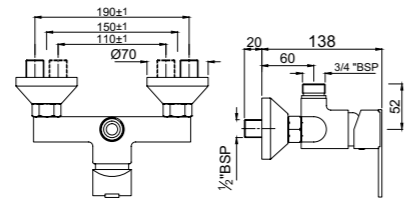

FON-CHR-40147

Смеситель однорычажный для ванны, металлический рычаг, для подключения душевого кронштейна SHA-1211, регулировка расхода воды, автоматический переключатель: ванна/душ, встроенный обратный клапан в душевом отводе, защита от обратного потока, аэратор, скрытые S-образные эксцентрики, отражатели из металла настенный монтаж