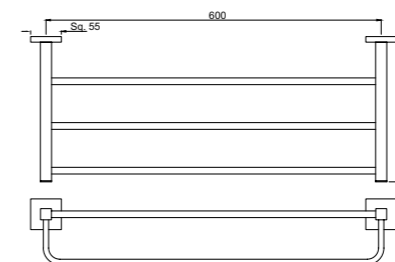

AKP-CHR-35781P

Полка для полотенца, хромированный металл, длина 600mm