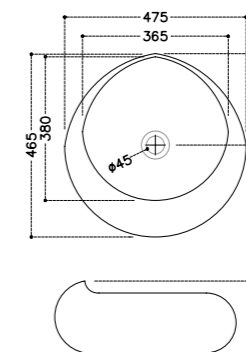

Керамика

JDS-WHT-25901

Раковина, монтаж сверху на столешницу, размер: 635*415*150

JDS-WHT-25903

Раковина, монтаж сверху на столешницу, размер: 465*475*185

JDS-WHT-25905

Раковина, монтаж сверху на столешницу, размер: 450*450*175