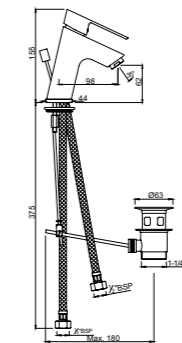

LYR-CHR-38051B

Смеситель однорычажный, металлический рычаг, для раковины со сливным гарнитуром, усиленные гибкие шланги подключения длиной 375mm