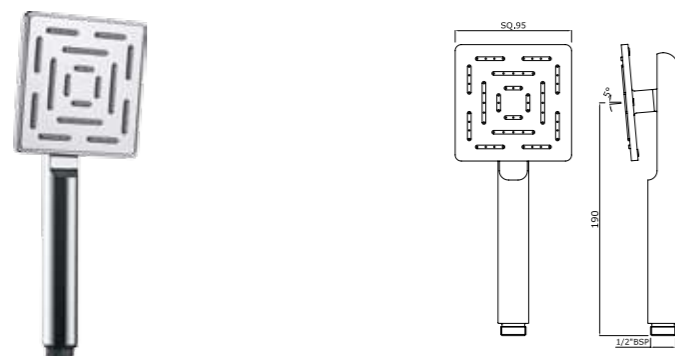

HSH-CHR-1655

Ручной душ Maze 1 режим, диаметр лейки 95x95 мм, материал ручного душа нержавеющая сталь и ударостойкий пластик ABS