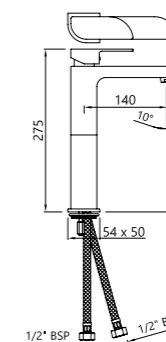

ALI-CHR-85005B

смеситель однорычажный металлический рычаг, удлиненный (удлинение 140mm), для свободностоящих раковин, без сливного гарнитура, усиленные гибкие шланги подключения длиной 600mm