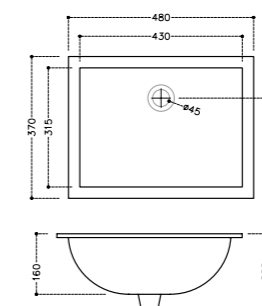

CNS-WHT-701

Раковина встраиваемая под столешницу,
размер 480*370*200