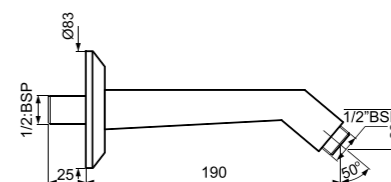

SHA-CHR-483

Литой металлический кронштейн верхнего душа, длина 190mm