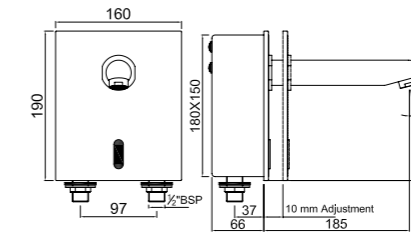

SNR-STL-51071

Сенсорный смеситель для раковины, без смешивания. Инфракрасный датчик для двусторонней связи для мониторинга, настройки и сервисного обслуживания, для холодной или смешанной воды, питание от батареи, установленной во внутренний блок управления