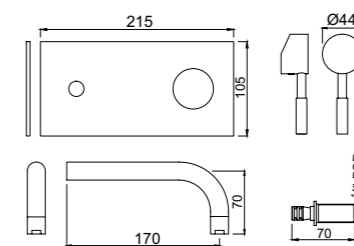

SOL-CHR-6233K

смеситель однорычажный, комплект верхней монтажной части с изливом, для смесителя скрытого монтажа ALD-233