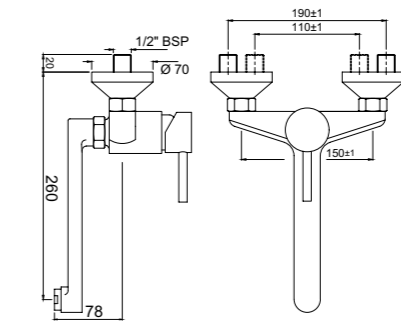

FLR-CHR-5163

Смеситель однорычажный для кухонной мойки с поворотным изливом, настенный монтаж