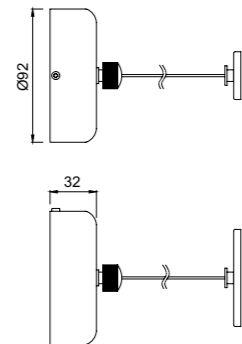

AHS-CHR-1565

Вешалка для полотенец выдвигающая,
нержавеющая сталь