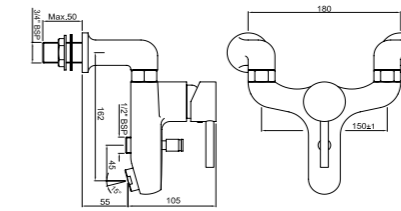

FLR-CHR-5129

Смеситель однорычажный для ванны, металлический рычаг, переключатель ванна/душ, монтаж на борт ванны