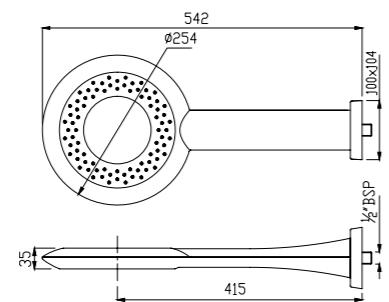

OHS-CHR-1765

Верхний душ 1 режим,
диаметр лейки 250mm,
хромированная латунь, цвет хром