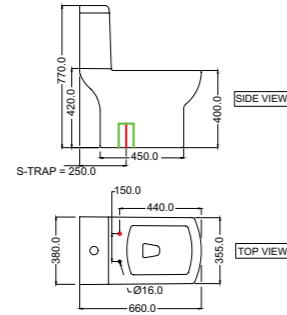

Керамика

LYS-WHT-38751P

Унитаз, напольный монтаж, выпуск горизонтальный 180мм, сиденье и крышка с плавным опусканием тип Duroplast металлические петли, размер :380*660*770

LYS-WHT-38201

Бачок для 38751P и 38751S

LYS-WHT-38751S

Унитаз, напольный монтаж, выпуск вертикальный 250мм, сиденье и крышка с плавным опусканием тип Duroplast, металлические петли, размер :380*660*770

LYS-WHT-38201

Бачок для 38751P и 38751S