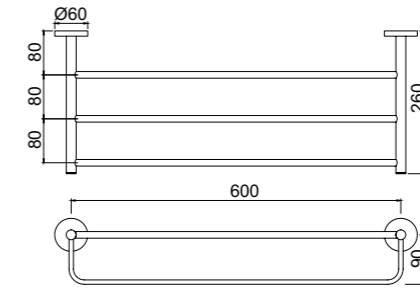

ACN-CHR-1181N

Полка для полотенца, хромированный металл, длина 600mm