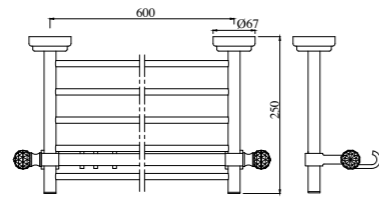

полка для полотенца, хромированный металл, длина 600mm

AQN-CHR-7781B

полка для полотенца, хромированный металл, длина 600mm

AQN-CHR-7791

крючок для банного халата, хромированный металл

ACT-CHR-8881
Вешалка для полотенца, длина 600mm