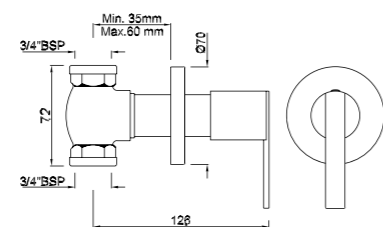

FON-CHR-40089

Проходной вентиль с регулируемым
фланцем 20 мм