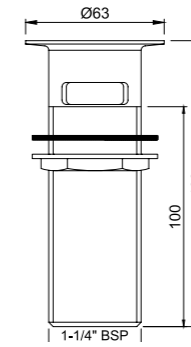

Донные клапаны

ALD-CHR-709L130

Сливной набор для раковины/биде, высота 130mm, с перфорацией перелива