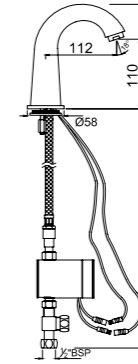

Сенсорные смесители для раковины

SNR-CHR-51011

Сенсорный смеситель для раковины, без смешивания. Инфракрасный датчик для двусторонней связи для мониторинга, настройки и сервисного обслуживания, для холодной или смешанной воды, питание от батареи, установленной во внешний блок управления