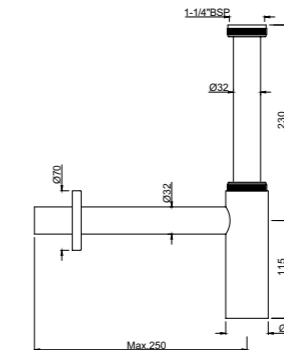

Сифоны для раковины

ALD-CHR-769L250x190

Сифон для раковины, хром, латунь, длина соединительных трубок 250mm и 190mm

ALD-CHR-769L300x190

Сифон для раковины, хром, латунь, длина соединительных трубок 300mm и 190mm