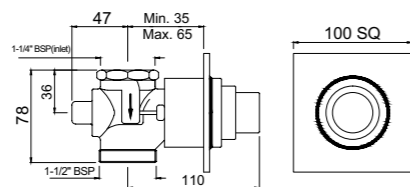

FLV-CHR-1085SQ

Metropole двойной смывной вентиль для унитаза, 32мм скрытый монтаж, круглая металлическая накладная пластина, кнопка смыва, регулирование расхода воды 3 и 6л, большой и малый смыв