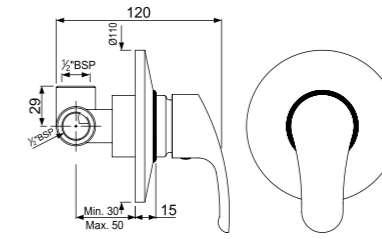

EKO-CHR-33227

Смеситель однорычажный для душа скрытого монтажа, кардидж 35 mm включает в себя комплект готового монтажа, корпус встраиваемого смесителя, регулировка воды, металлический рычаг, уплотнитель розетки и рычага, хромированная розетка