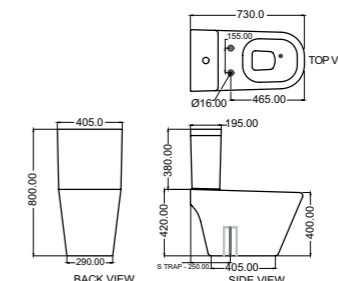

VGS-WHT-81751S

Унитаз напольного монтажа, сиденье и крышка, металлические петли, монтажный набор, размер:405*730*800, выпуск вертикальный 250mm

VGS-WHT-81201

Бачок для 81751P и 81751S, монтажный комплект