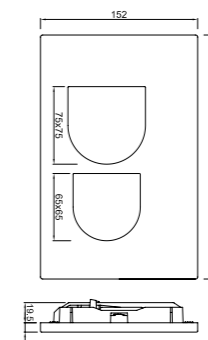

Смывные панели

Смывные панели