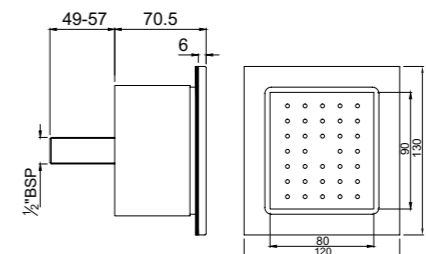

BSH-CHR-1771

форсунки бокового душа, диаметр 130x120 мм, встроенный монтаж