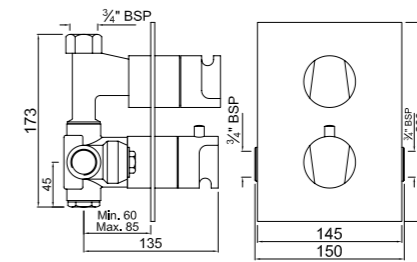

Термостаты

ARI-CHR-39651HF

Аria термостат для душа в комплекте со встраиваемым механизмом/частями для наружного/скрытого монтажа, повышенной пропускной способности, со встроенной защитой от обратного потока, хромированная поверхность, стопор безопасности при 38°, эргономичная кнопка