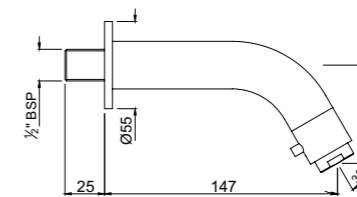

SOT-CHR-83037

Универсальный излив с функцией открывания/закрывания воды