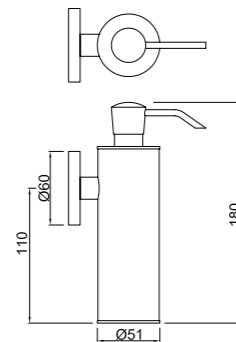

ACN-CHR-1137N

Дозатор для жидкого мыла, материал емкости металл настенный монтаж