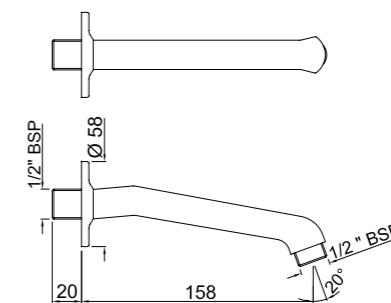

SHA-CHR-477

Литой металлический хромированный кронштейн верхнего душа, длина 190mm