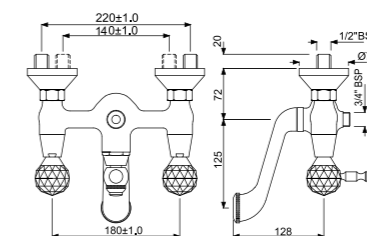

Смесители для ванны и душа

CTL-CHR-8217

Смеситель ванна/душ с подготовкой для подключения душевого кронштейна SNA-1211, переключение ванна/душ, Ручьятки смесителя с вставками из кристаллов, настенный монтаж