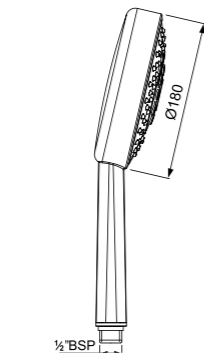

HSH-CHR-1781

Ручной душ,
диаметр 180mm