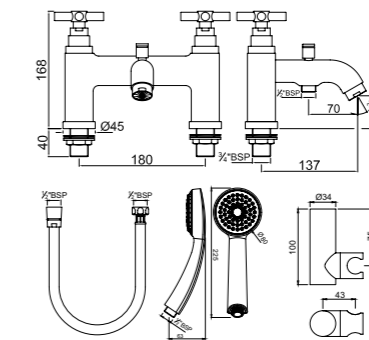

SOL-CHR-6275SHK

Смеситель для ванной/душа с душевым гарнитуром арт. 1929, 571, 555