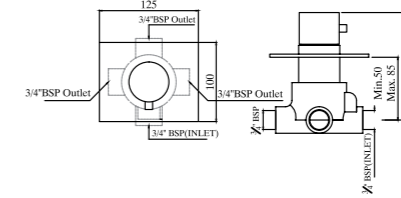

FLR-CHR-5289

переключатель на 3 положения (рекомендуется к установке в комбинации ALD-279 + FLR-5279K)