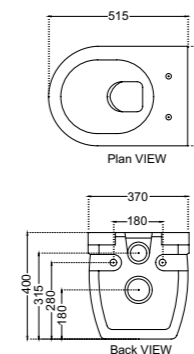

SLS-WHT-6951

Унитаз подвесной, сиденье и крышка, плавное опускание, металлические петли, монтажный набор, размер: 370X515X400