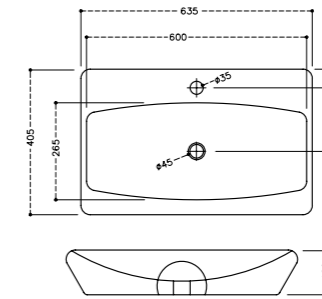

Унитаз, напольный монтаж, выпуск вертикальный 240мм, сиденье с крышкой полипропилен, размер:375x650x800

ARS-WHT-39201

Бачок со сливным механизмом для 39751P, монтажный набор

Lyric

Керамика

LYS-WHT-38931

Раковина, монтаж сверху на столешницу, размер:635*405*120