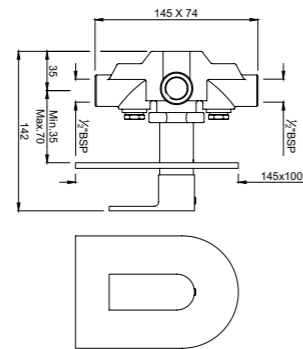

Вентиль для ванной и душа

LYR-CHR-38421

Переключатель на 2 положения, 2 выхода, защита от обратного потока