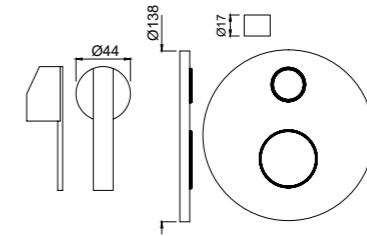

FON-CHR-40055K

Наружные части смесителя скрытого монтажа ALD-055, картридж 55 мм