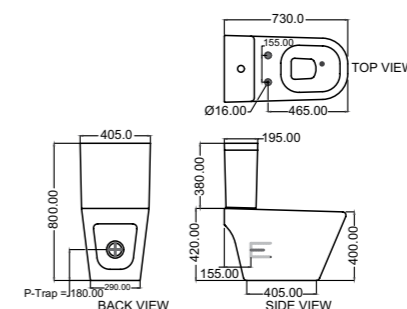

VGS-WHT-81931N

Раковина, монтаж сверху на столешницу, размер:380*590x190

VGS-WHT-81951

Унитаз подвесной, сиденье и крышка, металлические петли, монтажный набор, размер:390*570*360

VGS-WHT-81953

Унитаз подвесной, без внутреннего ободка сиденье и крышка с плавным опусканием тип Duoplast, металлические петли, монтажный набор, размер 390x570x360