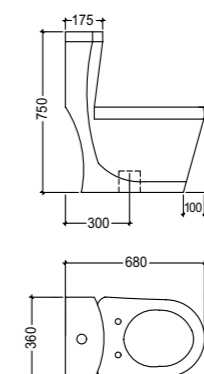

OPS-WHT-15305

Полу пьедестал для OPS-WHT-15801

OPS-WHT-15951

унитаз подвесной, сиденье и крышка с плавным опусканием тип Duroplast металлические петли, монтажный набор, размер: 370x575x400

OPS-WHT-15851SN