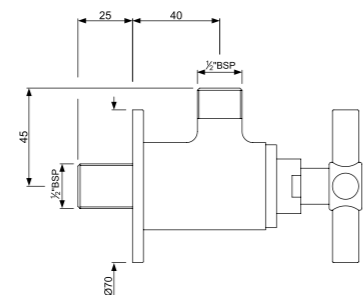

SOL-CHR-6053SE

Угловой вентиль с фланцем