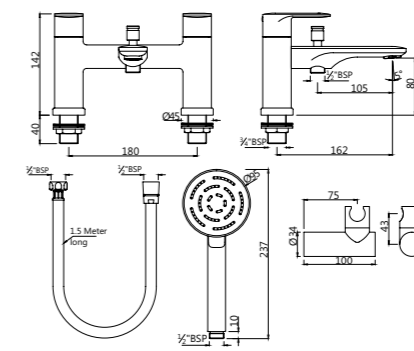

OPP-CHR-15275PMSHK

Универсальный смеситель для ванной, привинчивающееся, 3/4" аэратор, автоматический переключатель ванна/душ, отвод для душа 1/2" с душевым гарнитуром (арт. 1653, 571, 555)

Вентили