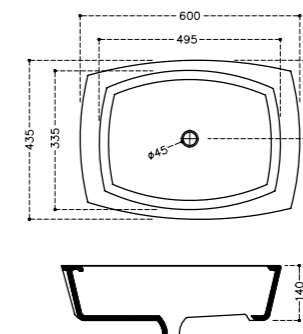

Керамика

KUS-WHT-35901

Раковина, монтаж сверху на столешницу, размер: 600*435*180