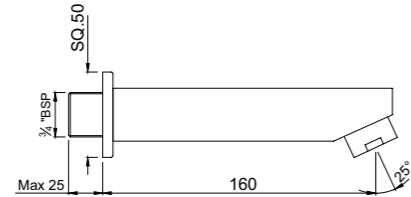

SPJ-CHR-35439

Kubix Bath излив для ванны металлический с фланцем 3/4", регулируемый аэратор