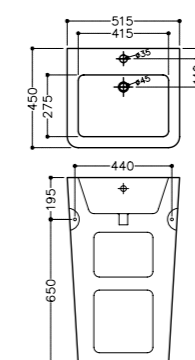

KUS-WHT-35401

Раковина, напольный монтаж, монтажный набор, размер :515*450*845