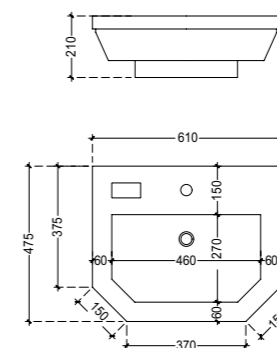

QNS-WHT-7601

Раковина встраиваемая в столешницу, размер:610*475*210mm