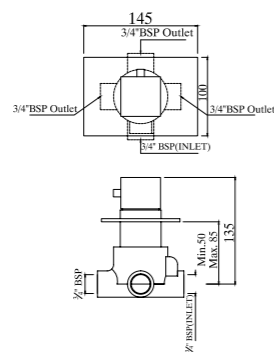

Смесители для ванны и душа

KUB-CHR-35279FK

Наружные части смесителя для душа (смеситель скрытого монтажа ALD-279)

Смесители для ванны и душа

KUB-CHR-35421F

Переключатель режимов на 2 положения с 2 выходами, защита от обратного потока