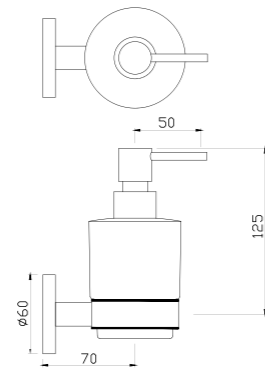

ACN-CHR-1135N

Дозатор для жидкого мыла, материал емкости стекло, держатель хромированная латунь настенный монтаж