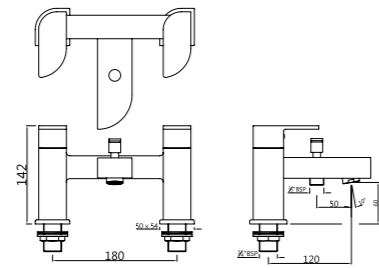

ALI-CHR-85275

Универсальный смеситель для ванной, привинчивающееся, 3/4" аэратор, автоматический переключатель ванна/душ, отвод для душа 1/2"