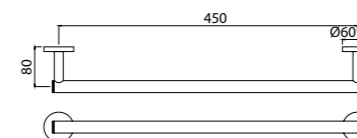

ACN-CHR-1111BNM

Вешалка для полотенца, длина 450 mm,
хромированная латунь