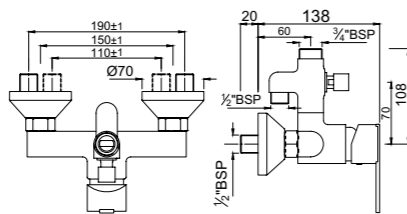

FON-CHR-40145

Смеситель однорычажный для душа, металлический рычаг, для подключения душевого кронштейна SHA-1213, регулировка воды, автоматический переключатель: ручная лейка/верхний душ, встроенный обратный клапан в душевом отводе, защита от обратного потока, аэратор, скрытые S-образные эксцентрики, отражатели из металла настенный монтаж