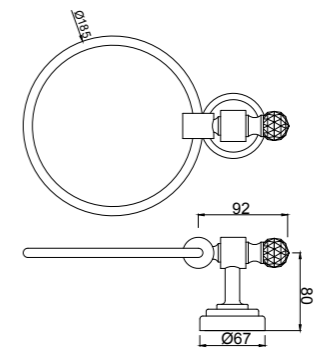

ACT-CHR-8821
Полка для полотенца, длина 600mm