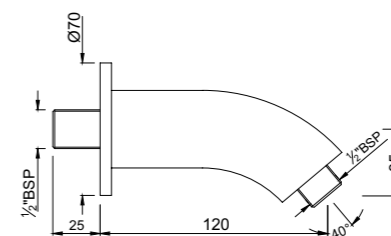

SHA-CHR-487

Литой металлический кронштейн верхнего душа, длина 120mm