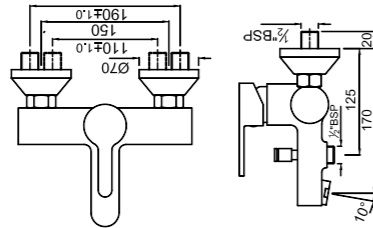

FUS-CHR-29119

Смеситель однорычажный смеситель для ванны, металлический рычаг, для подключения душевого шланга, регулировка расхода воды, автоматический переключатель: ванна/душ, встроенный обратный клапан в душевом отводе, защита от обратного потока, аэратор, скрытые S-образные эксцентрики, отражатели из металла, настенный монтаж