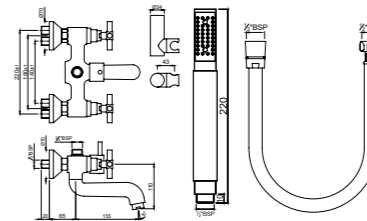

SOL-CHR-6267SHK

Смеситель для ванны /душа с подключением для шланга ручного душа, в комплекте с душевым шлангом с пластиковым покрытием, ручной лейкой и креплением для ручной лейки арт. 571, 5537N, 555