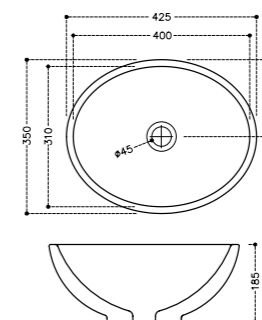

бачок для 15751P и 15751S с монтажным набором

OPS-WHT-15955

Унитаз напольный, устанавливается вплотную к стене, выпуск горизонтальный 195мм, размер :365*580*355

Continental

Керамика

CNS-WHT-903

Раковина, монтаж сверху на столешницу ,
размер: 425*350*185