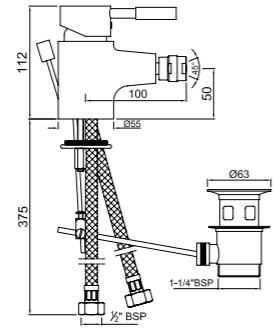

Смеситель однорычажный для кухонной мойки, поворотный излив, усиленные шланги подключения длиной 375mm

Смеситель для биде

SOL-CHR-6213B

Смеситель однорычажный для биде. Монтаж на одно отверстие, металлический рычаг, регулировка расхода воды, аэратор с шаровым шарниром, сливной гарнитура, усиленные гибкие шланги подводы длиной 375mm