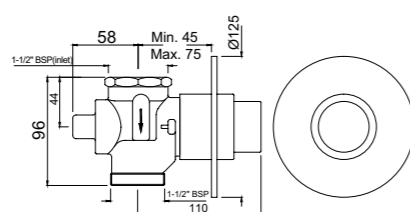

FLV-CHR-1093

Metropole стандартный смывной вентиль для унитаза, 40мм скрытый монтаж, круглая металлическая накладная пластина, кнопка смыва, регулирование расхода воды