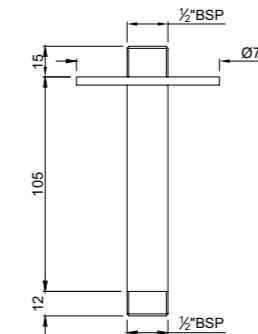

SHA-CHR-475L100

Литой металлический потолочный хромированный кронштейн верхнего душа, ф20mm, длина 100mm