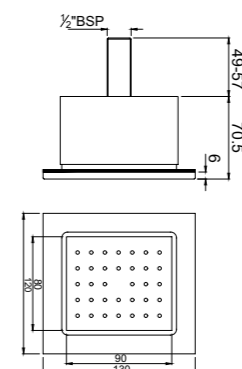

BSH-CHR-1751

форсунки бокового душа, диаметр 100x100 мм, встроенный монтаж