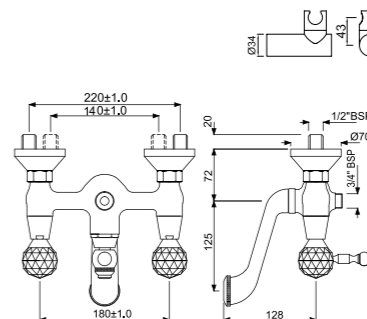

CTL-CHR-8267

Смеситель для ванны/душ, выход 3/4" для подключения шланга, переключение ванна/душ, держатель ручной лейки в комплекте, Ручьятки смесителя с вставками из кристаллов, настенный монтаж