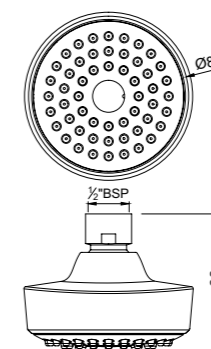

OHS-CHR-1985

Верхний душ 1 режим, диаметр 80mm