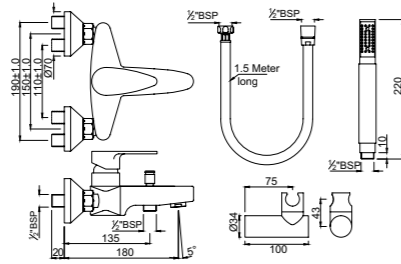

VGP-CHR-81119SHK

Смеситель однорычажный для ванны, металлический рычаг, в комплекте с душевым гарнитуром арт. 5537N, 571, 555, для подключения душевого шланга, регулировка расхода воды, автоматический переключатель: ванна/душ, встроенный обратный клапан в душевом отводе, защита от обратного потока, аэратор, скрытые S-образные эксцентрики, отражатели из металла, настенный монтаж