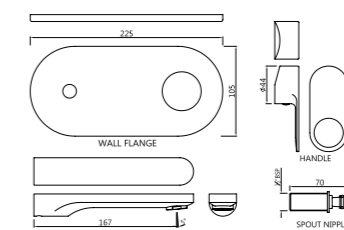

ORP-CHR-10233KPM

Смеситель однорычажный, комплект верхней монтажной части с изливом, для смесителя скрытого монтажа ALD-233