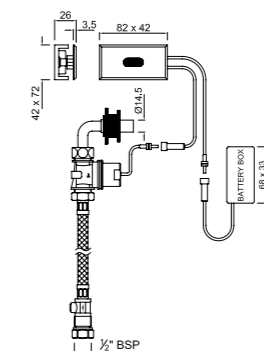

SNR-CHR-51097

Сенсорная смывная система для уринала с блоком управления, питание от батареи, для уринала URS-WHT-0704