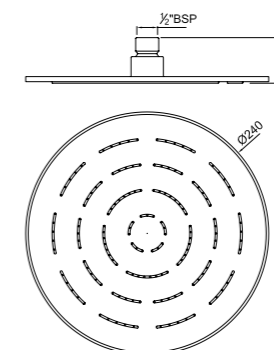

OHS-CHR-1623

Верхний душ Maze 1 режим, диаметр 240мм, нержавеющая сталь, хром