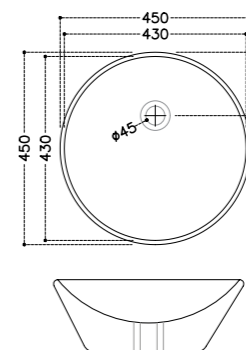

Керамика

JDS-WHT-25901

Раковина, монтаж сверху на столешницу, размер: 635*415*150

JDS-WHT-25903

Раковина, монтаж сверху на столешницу, размер: 465*475*185

JDS-WHT-25905

Раковина, монтаж сверху на столешницу, размер: 450*450*175