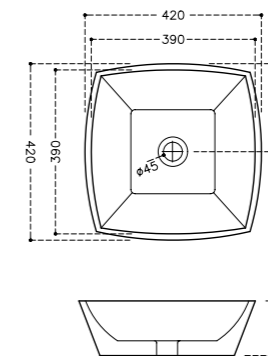

CNS-WHT-755SS

Чаша унитаза, сиденье и крышка с плавным опусканием, размер: 360x679x774, выпуск вертикальный 220mm

CNS-WHT-207

Бачок для 755SS

Aria

Керамика

ARS-WHT-39901

раковина, монтаж сверху на столешницу ,
размер:420*420*135