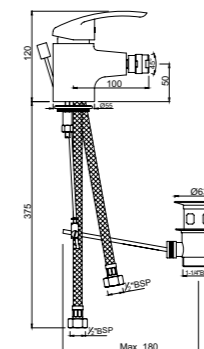

ORP-CHR-10213BPM

Смеситель однорычажный для биде. Монтаж на одно отверстие, металлический рычаг, регулировка расхода воды, аэратор с шаровым шарниром, сливной гарнитур, усиленные гибкие шланги подводки длиной 375mm