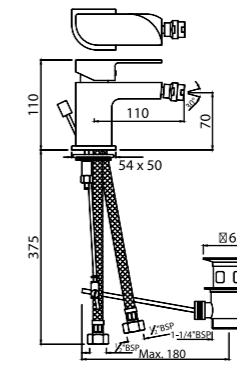

ALI-CHR-85213B

Смеситель однорычажный для биде. Монтаж на одно отверстие, металлический рычаг, регулировка расхода воды, аэратор с шаровым шарниром, сливной гарнитур, усиленные гибкие шланги подводки длиной 375mm