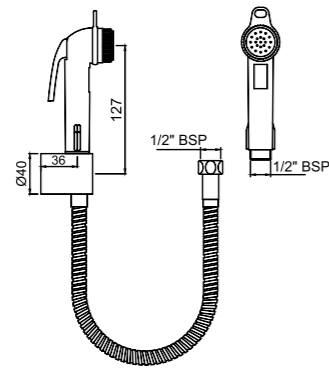

Гигиенические души

ALD-IVC-593

Набор гигиенического душа, в комплекте гибкий хромированный шланг, ручная лейка с микровыключателем, держатель лейки настенный, цвет слоновая кость