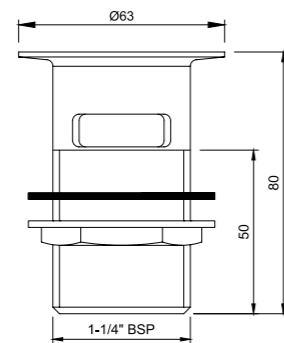

ALD-CHR-709

сливной набор для раковины/биде, высота 80mm, с перфорацией перелива