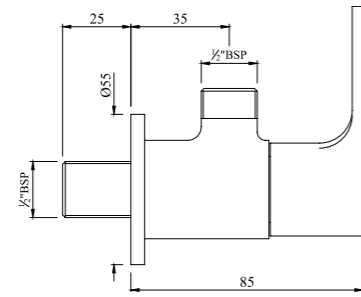

VGP-CHR-81053

Угловой вентиль с фланцем