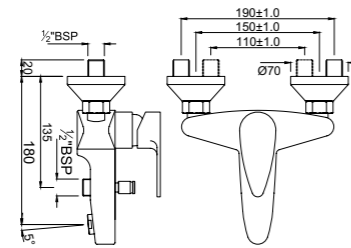

VGP-CHR-81119

Смеситель однорычажный смеситель для ванны, металлический рычаг, для подключения душевого шланга, регулировка расхода воды, автоматический переключатель: ванна/душ, встроенный обратный клапан в душевом отводе, защита от обратного потока, аэратор, скрытые S-образные эксцентрики, отражатели из металла, настенный монтаж