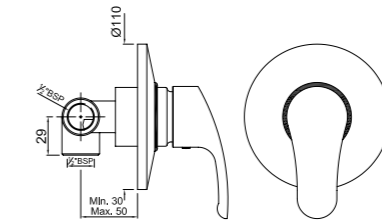

EKO-CHR-33229

Смеситель однорычажный для ванной скрытого монтажа. Рекомендуется для установки с изливом для ванной