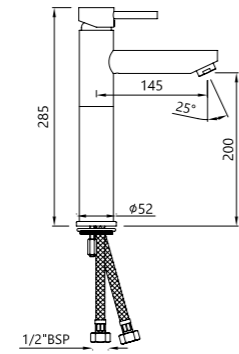

FLR-CHR-5005NB

Смеситель однорычажный металлический рычаг, удлиненный (удлинение 150mm), для свободстоящих раковин, без сливного гарнитура, усиленные гибкие шланги подключения длиной 600mm