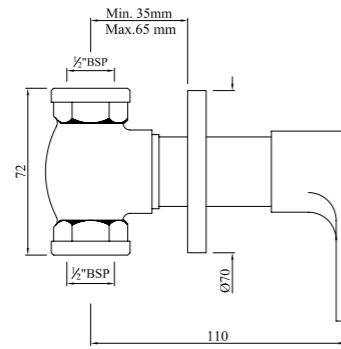

VGP-CHR-81083

проходной вентиль с регулируемым фланцем 15 мм