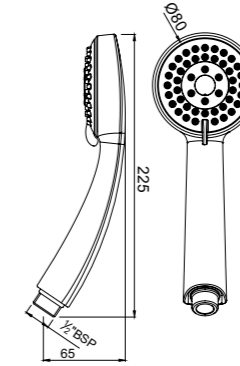

HSH-CHR-1737

Ручной душ,
диаметр 95mm

HSH-CHR-1797

Ручной душ, диаметр 75mm,
3 режима Normal, Massage
и Mist Spray

HSH-CHR-1929

Ручной душ,
диаметр 80mm

HSH-CHR-1931

Ручной душ, диаметр 80mm, 2 режима
Normal и Massage Spray