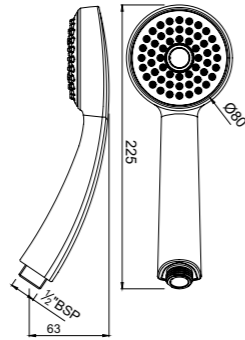

HSH-CHR-1929

Ручной душ,
диаметр 80mm