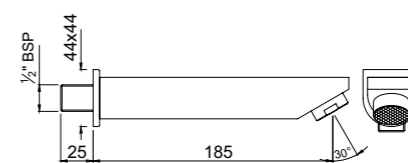

SPJ-CHR-85429

Aiive излив для ванны металлический с фланцем, регулируемый аэратор

SPJ-CHR-37429

D-Shape излив для ванны металлический с фланцем, регулируемый аэратор

SPJ-CHR-35429

Kubix Bath излив для ванны металлический, регулируемый аэратор