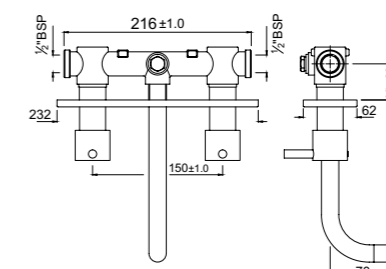

FLR-CHR-5433N

Смеситель для раковины скрытого монтажа, с изливом