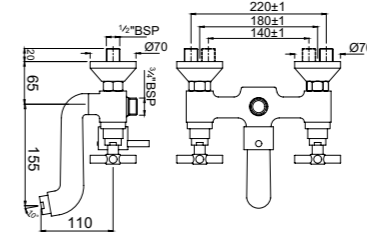

Вентили для ванной и душа

SOL-CHR-6217

Смеситель для ванны/душа с выходом для подключения душевого кронштейна SHA-1211, настенный монтаж