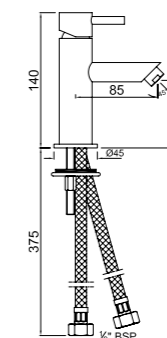

FLR-CHR-5025B

Смеситель однорычажный металлический рычаг, без сливного гарнитура, усиленные гибкие шланги подключения длиной 375mm