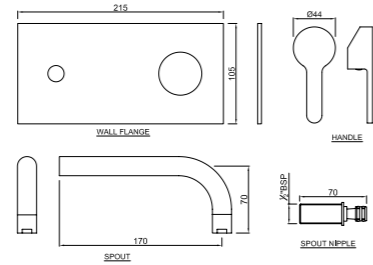

FUS-CHR-29233K

Смеситель однорычажный, комплект верхней монтажной части с изливом, для смесителя скрытого монтажа ALD-233