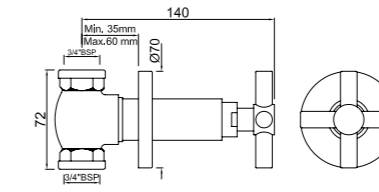

SOL-CHR-6089

Проходной вентиль с регулируемым фланцем 20 mm