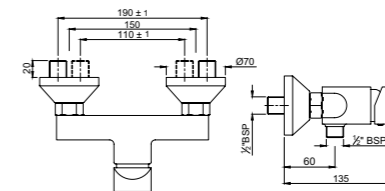

ARI-CHR-39149

Однорычажный смеситель для душа, металлический рычаг, регулировка воды, отвод для душа снизу 1/2" встроенный обратный клапан, скрытые S-образные эксцентрики, с защитой от обратного потока, настенный монтаж