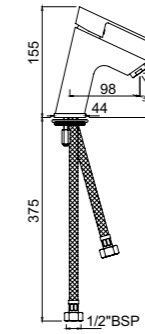

Смесители для раковины

LYR-CHR-38001B

Смеситель однорычажный для раковины без сливного гарнитура, металлический рычаг, усиленные гибкие шланги подключения длиной 375mm