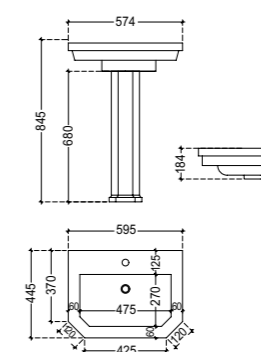

QNS-WHT-7801

Раковина подвесная, монтажный комплект, размер:574*445*184

QNS-WHT-7301

Пьедестал для QNS-WHT-7801