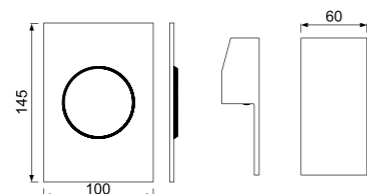

Смесители для ванны и душа

KUB-CHR-35279FK

Наружные части смесителя для душа (смеситель скрытого монтажа ALD-279)