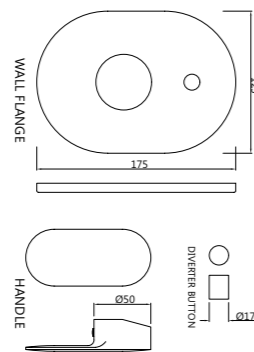

OPP-CHR-15065KPM

Комплект верхней монтажной части смесителя однорычажного для ванны скрытого монтажа ALD-065 картридж 40мм, регулировка расхода воды, уплотнитель розетки и рычага, хромированная розетка