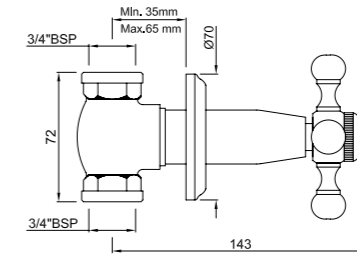

QQT-CHR-7089

Проходной вентиль с регулируемым фланцем 20 mm