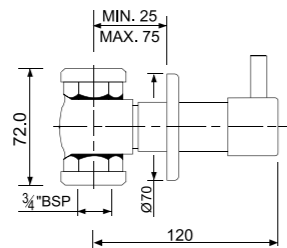

FLR-CHR-5089N

Проходной вентиль с регулируемым фланцем 20 мм