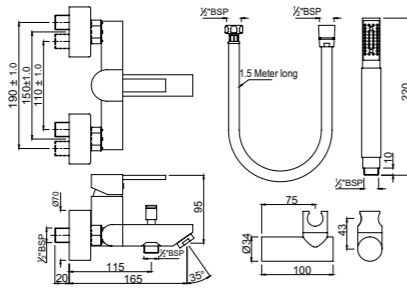

DRC-CHR-37119SHK

Смеситель однорычажный для ванны, металлический рычаг, в комплекте с душевым гарнитуром арт. 35537, 571, 555, для подключения душевого шланга, регулировка расхода воды, автоматический переключатель: ванна/душ, встроенный обратный клапан в душевом отводе, защита от обратного потока, аэратор, скрытые S-образные эксцентрики, отражатели из металла, настенный монтаж