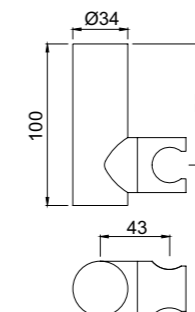

Держатель душевой лейки настенный

SHA-CHR-555

Держатель душевой лейки настенный, регулируемый угол наклона