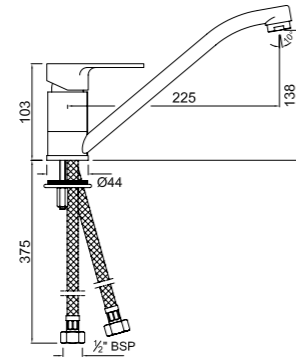

VGP-CHR-81165

Смеситель однорычажный для кухонной мойки с поворотным изливом, настенный монтаж

Смесители для кухни

VGP-CHR-81173B

смеситель однорычажный для кухонной мойки с поворотным изливом, монтаж на одно отверстие, регулировка воды, излив с регулируемым аэратором, усиленные гибкие шланги подключения длиной 375mm