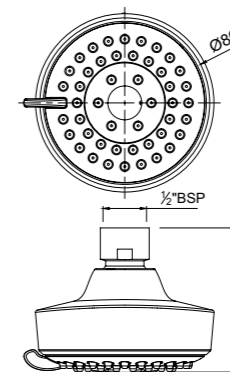

Многорезимные души

OHS-CHR-1995

верхний душ диаметр 80mm,
2 режима Normal
и Massage Spray