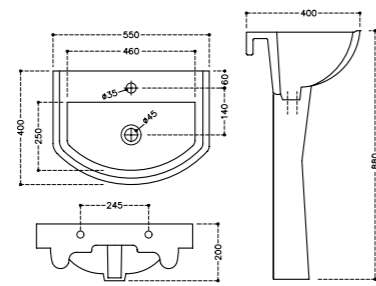

CNS-WHT-801

Раковина подвесная, монтаж на стену, размер : 550*400*200

CNS-WHT-301

Пьедестал для CNS-WHT-801