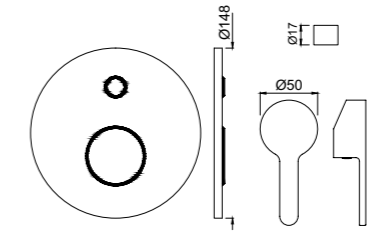

FUS-CHR-29065K

Наружные части для смесителя скрытого монтажа ALD-065, картридж 40мм