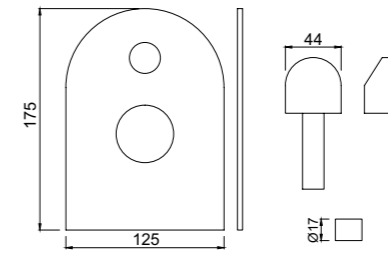

DRC-CHR-37055K

Комплект верхней монтажной части переключателя положений однорычажного для ванны скрытого монтажа ALD-055, картридж 35мм, регулировка расхода воды, уплотнитель розетки и рычага, хромированная розетка