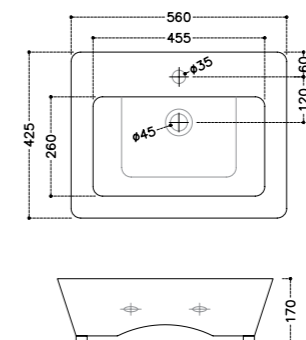

JDS-WHT-25933

Раковина, монтаж сверху на столешницу, размер: 560*425*170