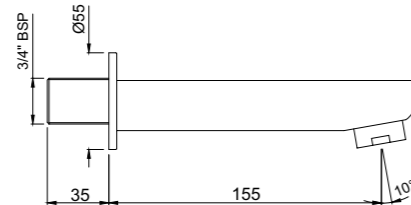

SPJ-CHR-29439

Fusion излив для ванны металлический с фланцем 3/4", регулируемый аэратор