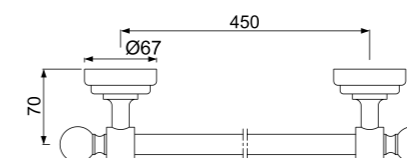

AQN-CHR-7711A

Вешалка для полотенца, длина 450mm