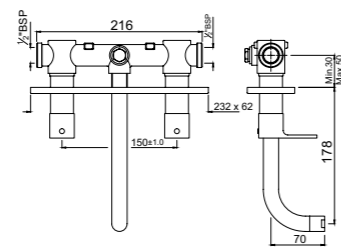

Вентиль для раковины

LYR-CHR-38433

Универсальный смеситель для раковины с изливом, подача горячей и холодной воды