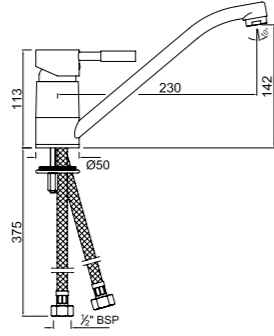

SOL-CHR-6173B

Смеситель однорычажный для кухонной мойки, поворотный излив, усиленные шланги подключения длиной 375mm