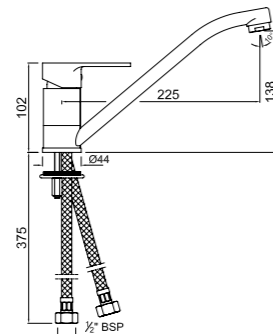

ARI-CHR-39173B

Смеситель однорычажный для кухонной мойки, поворотный излив, усиленные шланги подключения длиной 375mm