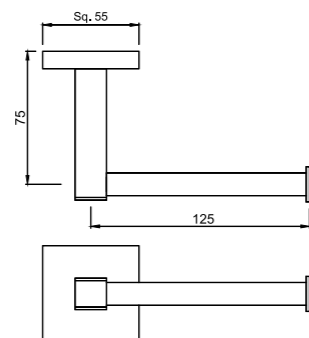

AKP-CHR-35755P

Держатель запасного рулона туалетной бумаги, настенный монтаж, хромированный металл