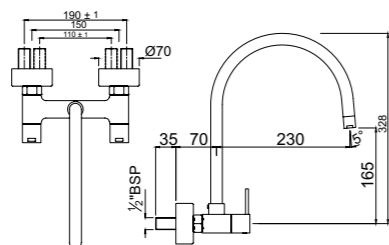

Смесители для кухни

DRC-CHR-37309

Смеситель однорычажный для кухонной мойки с поворотным изливом, настенный монтаж