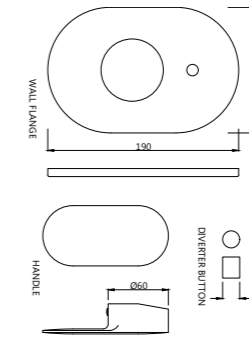

OPP-CHR-15079KPM

Комплект верхней монтажной части переключателя положения однорычажного для ванны скрытого монтажа ALD-079 повышенного потока, регулировка расхода воды, уплотнитель розетки и рычага, хромированная розетка