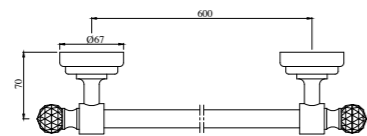

ACT-CHR-8811
Вешалка для полотенца, длина 600mm