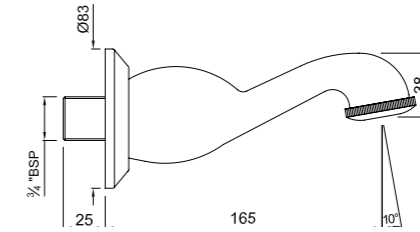

SPJ-CHR-85429

Aiive излив для ванны металлический с фланцем, регулируемый аэратор

SPJ-CHR-37429

D-Shape излив для ванны металлический с фланцем, регулируемый аэратор

SPJ-CHR-35429

Kubix Bath излив для ванны металлический, регулируемый аэратор