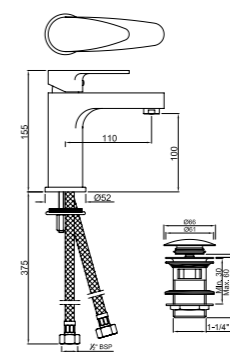

VGP-CHR-81011BCLW

Смеситель однорычажный для раковины металлический рычаг, усиленные гибкие шланги подключения длиной 375mm, со сливным набором для раковины с управлением сливом ALD-729 тип Push Open (клик-клак) с перфорацией, соединение слива 1/4", для раковин с переливом