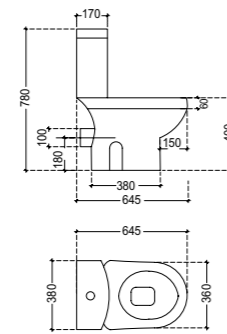

Керамика

SLS-WHT-6855S

унитаз напольный моноблочный, сиденье и крышка, монтажный комплект, металлические петли, выпуск вертикальный 300мм, малый 2.5л и большой 4.2л смыв, размер :350X710X710

SLS-WHT-6751S240

унитаз напольного монтажа, сиденье и крышка, металлические петли, монтажный набор, размер:380*645*780, выпуск вертикальный 240mm

SLS-WHT-6201

бачок для 6751S и 6751P, монтажный комплект

SLS-WHT-6751P

Унитаз напольного монтажа, сиденье и крышка, металлические петли, монтажный набор, размер:380*645*780, выпуск горизонтальный 180mm

SLS-WHT-6201

бачок для 6751S и 6751P, монтажный комплект