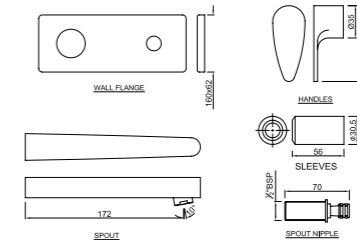

Вентили для раковины

VGP-CHR-81441K

наружные части для встроенного вентиля ALD-441 с изливом для раковины