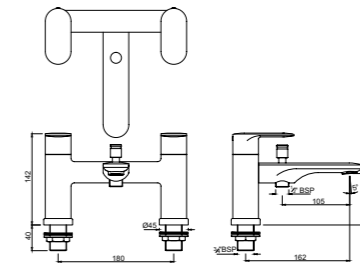

Вентили ванны и душа

OPP-CHR-15275PM

Универсальный смеситель для ванной, привинчивающееся, 3/4" аэратор, автоматический переключатель ванна/душ, отвод для душа 1/2"