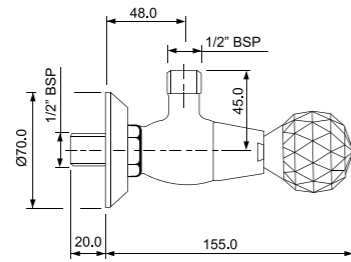

Смеситель для биде

CTL-CHR-8613B

Смеситель для биде моноблочный, Ручьятки смесителя с вставками из кристаллов, сливной гарнитуры, усиленные шланги подключения длиной 375 мм

Вентили

CTL-CHR-8053

Угловой вентиль с фланцем