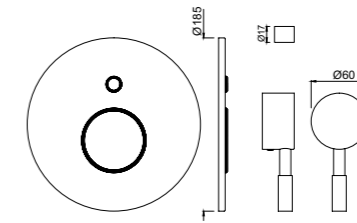

SOL-CHR-6079K

Наружные части для переключателя положений скрытого монтажа ALD-079