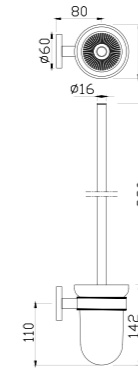

ACN-CHR-1143N

Набор туалетного ершика, хромированная латунь, стекло, настенный монтаж