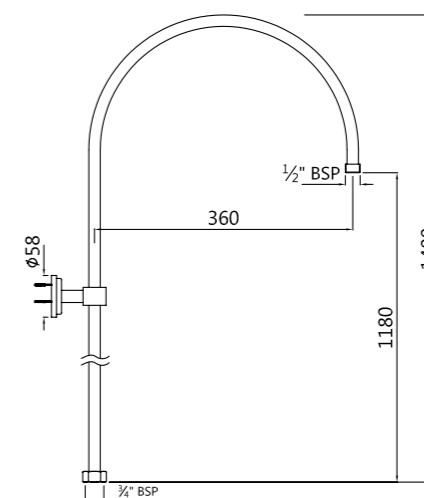

HSH-CHR-5541

Ручной душ, диаметр 32mm, 2 режима
Normal и Massage Spray

HSH-CHR-1731

Ручной душ, диаметр 120mm,
4 режима Normal, Soft, Massage
и Cascade Spray

Душевые кронштейны

Душевые кронштейны

SHA-CHR-1211