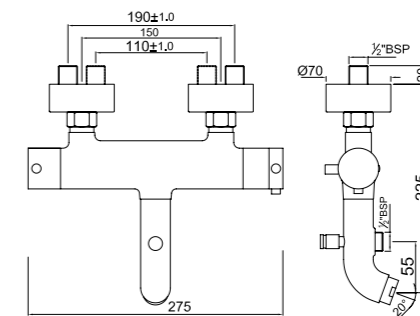

FLR-CHR-5657

Florentine термостат для ванны/душа, регулировка расхода, переключатель ванна/душ, аэратор, отвод для душа снизу 1/2\", скрытые S-образные эксцентрики, металлическая розетка, настенный монтаж