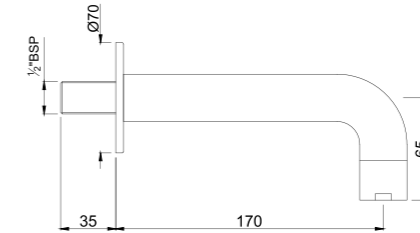

SPJ-CHR-5429

Rendezvous излив для ванны металлический, регулируемый аэратор