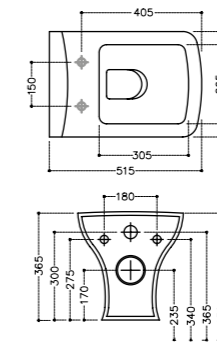

LYS-WHT-38951

Унитаз подвесной, сиденье и крышка тип Duroplast, металлические петли, монтажный набор, размер:355*515*365