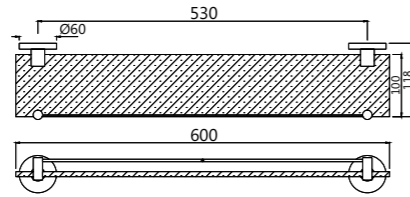

ACN-CHR-1141N

Стакан для зубных щеток с держателем, материал стакана стекло, материал держателя латунь настенный монтаж

ACN-CHR-1161N

Сдвоенный крючок для банного халата, хромированная латунь

ACN-CHR-1171N