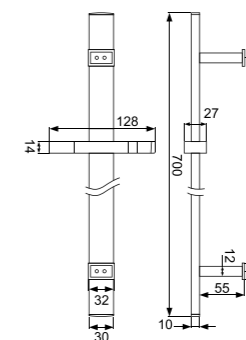

SHA-CHR-1183

Душевая штанга 700X30X10mm