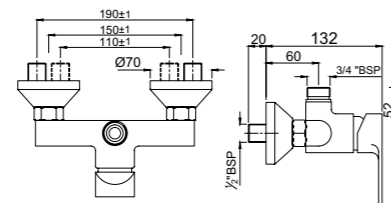

VGP-CHR-81147

Смеситель однорычажный для душа, металлический рычаг, для подключения душевого кронштейна SHA-1211, регулировка воды, встроенный обратный клапан в душевом отводе, защита от обратного потока, аэратор, скрытые S-образные эксцентрики, отражатели из металла, настенный монтаж