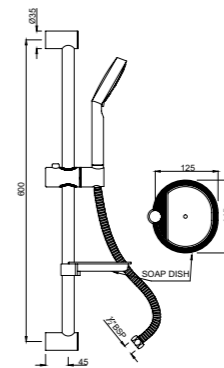

SHA-CHR-1150EF

Душевой гарнитур ф19mm, длина штанги 600mm с регулируемым держателем ручного душа, ручным душем с 1 режимом HSH-1939, гибким шлангом длиной 1.5М и мыльница в комплекте