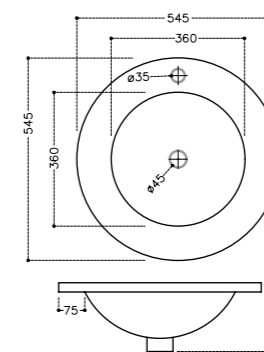

KUS-WHT-35401

Раковина, напольный монтаж, монтажный набор, размер :515*450*845

Fusion

Керамика

FSS-WHT-29901

Раковина, монтаж сверху на столешницу,
размер: 500x500x130

FSS-WHT-29601

Раковина встраиваемая в столешницу,
размер: 545x545x185