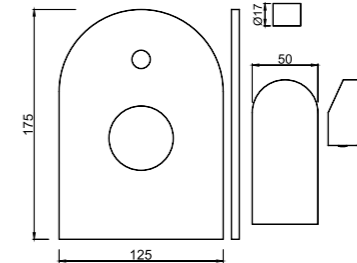

LYR-CHR-38065K

Наружные части для смесителя скрытого монтажа ALD-065, картридж 40мм