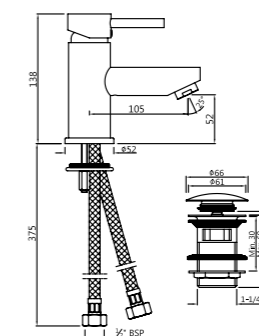

LYR-CHR-38089

Проходной вентиль с регулируемым фланцем 20 mm

Florentine

Смесители для раковины

FLR-CHR-5001B

Смеситель однорычажный металлический рычаг, без сливного гарнитура, усиленные гибкие шланги подключения длиной 375mm