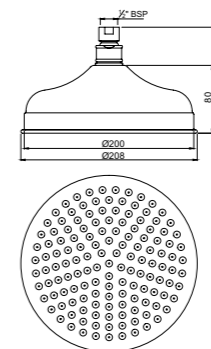

Верхние души | Rain shower

OHS-CHR-1843

Верхний душ, викторианский дизайн, хромированная латунь, диаметр 200mm