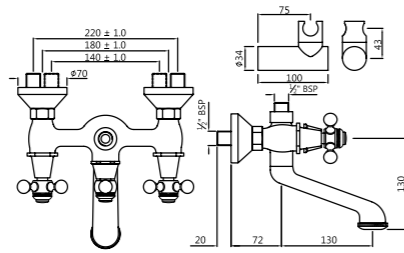

QQT-CHR-7267

Смеситель для ванны/душа с подключением шланга ручной лейки и настенным держателем лейки, настенный монтаж