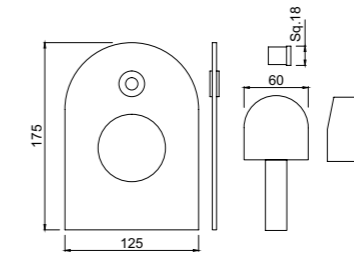

DRC-CHR-37079K

Комплект верхней монтажной части переключателя положения однорычажного для ванны скрытого монтажа ALD-079 повышенного потока, регулировка расхода воды, уплотнитель розетки и рычага, хромированная розетка