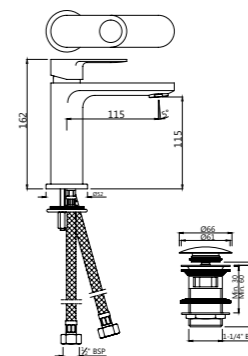

Смесители для раковины

ORP-CHR-10011BPM

Смеситель однорычажный для раковины без сливного гарнитура, металлический рычаг, усиленные гибкие шланги подключения длиной 375mm

ORP-CHR-10011BPMCLW

Смеситель однорычажный для раковины металлический рычаг, усиленные гибкие шланги подключения длиной 375mm, со сливным набором для раковины с управлением сливом ALD-729 тип Push Open (клик-клак) с перфорацией, соединение слива 1/4", для раковин с переливом