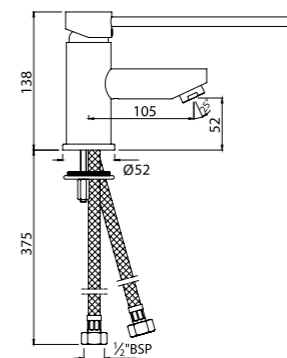

FLR-CHR-5033B

Смеситель с удлиненным рычагом, металлический рычаг, без сливного гарнитура, усиленные гибкие шланги подключения длиной 375mm, регулируемый аэратор

FLR-CHR-5166

Смеситель с удлиненным рычагом, металлический рычаг, настенный монтаж