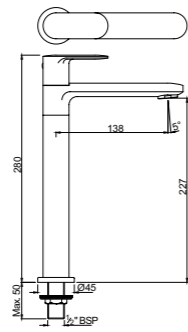

OPP-CHR-15021PM

Вертикальный вентиль для раковины 1/2" с удлиненным корпусом (удлинение 200мм), монтаж на одно отверстие, металлический рычаг, аэратор