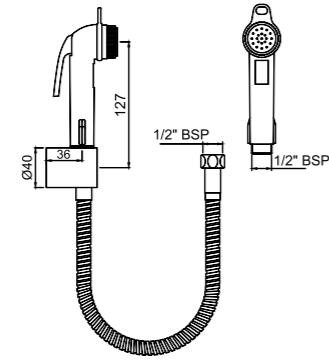

ALD-BLC-593

Набор гигиенического душа, в комплекте гибкий хромированный шланг, ручная лейка с микровыключателем, держатель лейки настенный

Гигиенические души

ALD-IVC-593

Набор гигиенического душа, в комплекте гибкий хромированный шланг, ручная лейка с микровыключателем, держатель лейки настенный, цвет слоновая кость