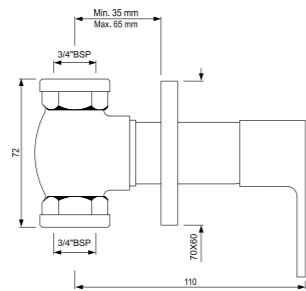

ARI-CHR-39089