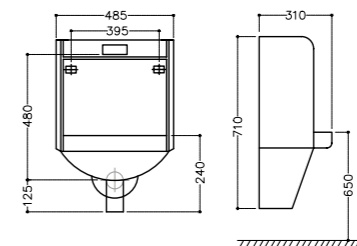

Раковина, монтаж сверху на столешницу,
размер:400*400*150

JDS-WHT-25501

Раковина встраиваемая в столешницу,
размер:525*430*165

Уриалы

Керамика

URS-WHT-132530

Уриал, монтажный набор,
размер :375*315*620

URS-WHT-13255