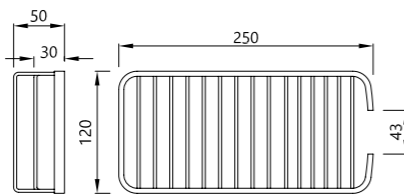

Полочка стеклянная для ванной комнаты, длина 600mm

ACN-CHR-1173

Полочка стеклянная для ванной комнаты угловая с держателем

ACN-CHR-1175N

Полочка металлическая для ванной комнаты угловая

ACN-CHR-1177N

Полочка металлическая для ванной комнаты