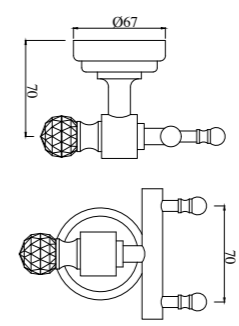

ACT-CHR-8861
Сдвоенный крючок для банного халата, хромированная латунь