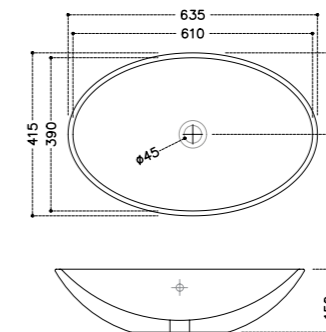

Керамика

JDS-WHT-25901

Раковина, монтаж сверху на столешницу, размер: 635*415*150

JDS-WHT-25903

Раковина, монтаж сверху на столешницу, размер: 465*475*185

JDS-WHT-25905

Раковина, монтаж сверху на столешницу, размер: 450*450*175