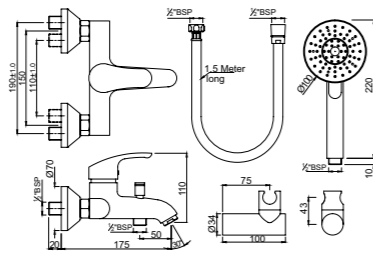

EKO-CHR-33119SHK

смеситель однорычажный для ванны, металлический рычаг, в комплекте с душевым гарнитуром арт.1937, 571, 555, для подключения душевого шланга, регулировка расхода воды, автоматический переключатель: ванна/душ, встроенный обратный клапан в душевом отводе, защита от обратного потока, аэратор, скрытые S-образные эксцентрики, отражатели из металла, настенный монтаж