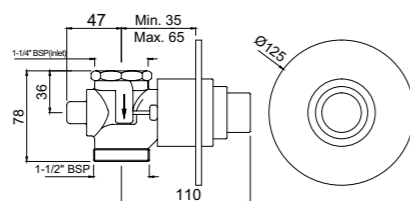

FLV-CHR-1085

Metropole двойной смывной вентиль для унитаза, 32мм скрытый монтаж, круглая металлическая накладная пластина, кнопка смыва