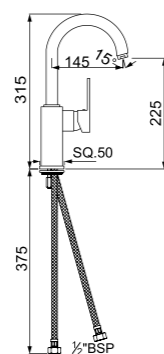

Смеситель для кухни

KUB-CHR-35179FB

Смеситель однорычажный для кухонной мойки, поворотный излив, усиленные шланги подключения длиной 375mm