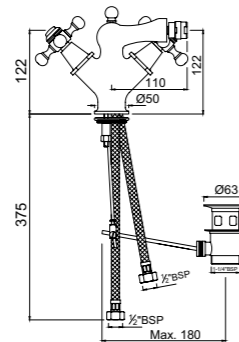

Смеситель однорычажный для кухонной мойки, поворотный излив, усиленные шланги подключения длиной 375mm

Смеситель для биде

QQT-CHR-7613B

Моноблочный смеситель для биде со сливным гарнитуром и усиленными шлангами длиной 375mm