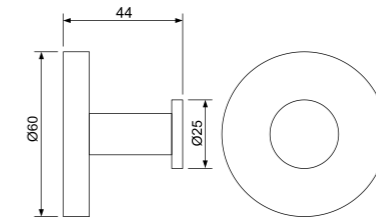

ACN-CHR-1191N

Крючок для банного халата, хромированный металл