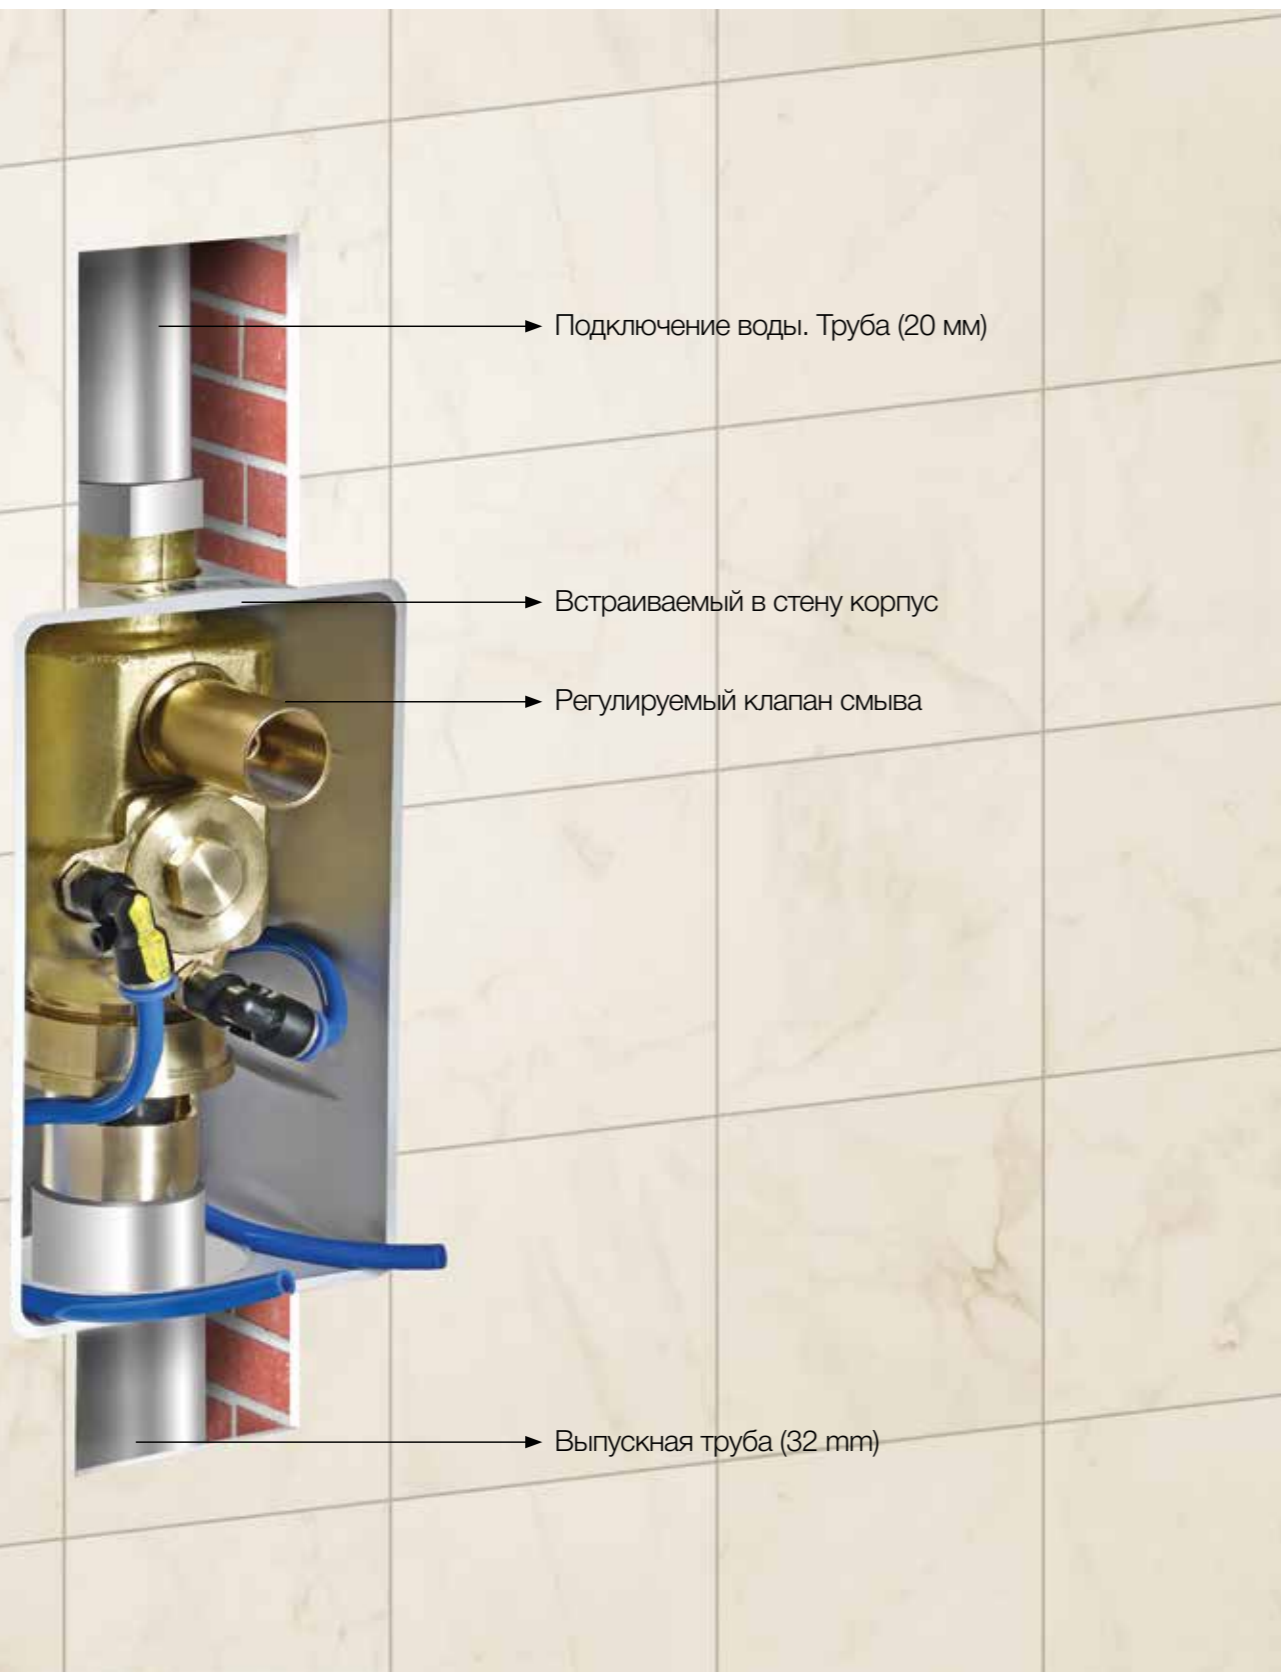

I-Flush

Системы для смывания унитаза I-Flush

FLV-CHR-1075

системы для смывания унитаза I-Flush скрытого монтажа, 20 мм большой и малый смыв, кнопка накладная двойного смыва, возможностью перекрытия специальным ключом воды без снятия наружной пластины

Преимущества i-Flush

- прямое подключение к трубе 20 мм (3/4")
- возможность установки штроблением в стену толщиной 4" – нет необходимости монтажа фальшстены (как для инсталляции)
- экономит воду, место установки, время монтажа, подходит при реконструкции старых зданий
- экономит место, требуемое для инсталляции
- не требуется время для наполнения смывного бачка
- нет необходимости ожидать наполнения смывного бачка в случае необходимости повторного смыва
- почти полное отсутствие шума при смывании по сравнению с инсталляциями
- встроенный регулятор/смывной клапан
- легкий уход – управляющий выключатель закрывается на панели управления специальным ключом в комплекте. Доступ к механизму при снятии накладной пластины
- тонкая панель управления
- работает при давлении 1-1.5 bar