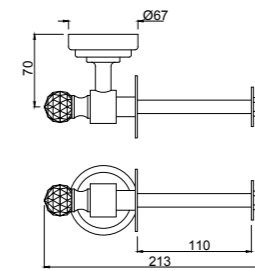

ACT-CHR-8851
держатель для туалетной бумаги, настенный монтаж, хромированный металл