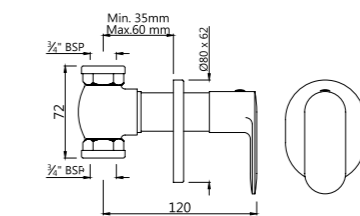

OPP-CHR-15089PM

Проходной вентиль с регулируемым фланцем 20 мм