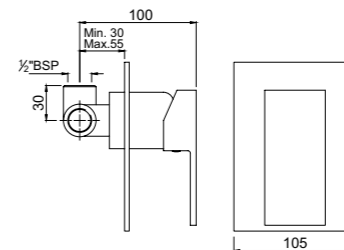

KUB-CHR-35139F

Комплект верхней монтажной части смесителя однорычажного для ванны скрытого монтажа ALD-065 картридж 40мм, регулировка расхода воды, уплотнитель розетки и рычага, хромированная розетка