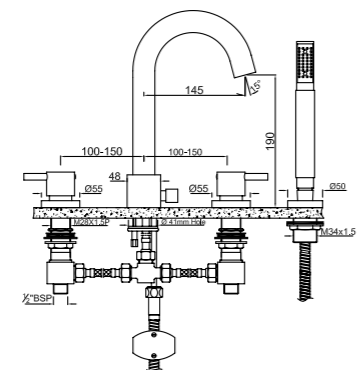

FLR-CHR-5277N

Смеситель для ванны на 4 отверстия, переключение ванна/ручной душ, шланг, ручная лейка