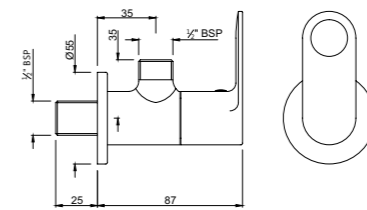

Вентили

ORP-CHR-10053PM

Угловой вентиль с фланцем