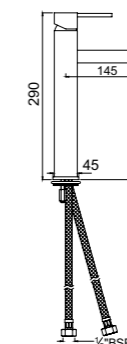

DRC-CHR-37005B

Смеситель однорычажный металлический рычаг, удлиненный (удлинение 140mm), для свободностоящих раковин, без сливного гарнитура, усиленные гибкие шланги подключения длиной 600mm