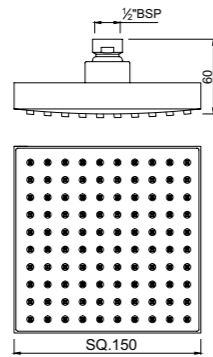

OHS-CHR-35495

Верхний душ 1 режим,
диаметр 150x150mm