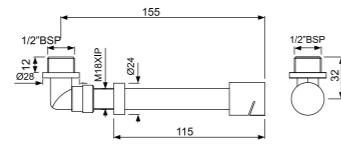

ALD-CHR-773AL190x125

Сифон для раковины, хром, латунь, длина соединительных трубок 190mm и 125mm

Средер для унитаза

ALD-CHR-1041

средер для унитаза входная трубка 75mm с фиксатором