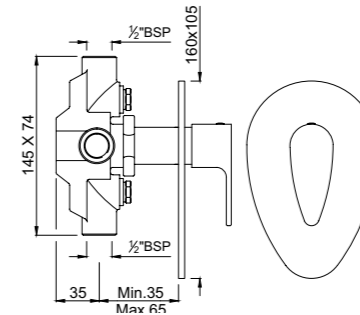

Вентили для ванны и душа

VGP-CHR-81421

Встроенный переключатель на 2 положения со встроенной защитой от обратного потока