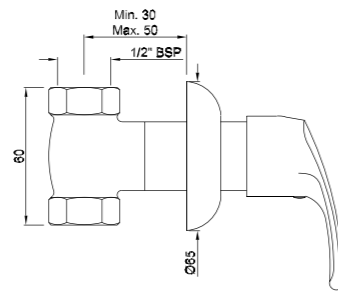

EKO-CHR-33069