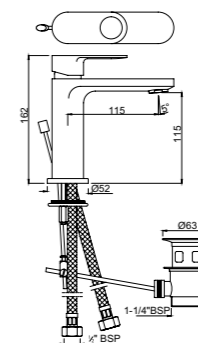

Смесители для раковины

ORP-CHR-10011BPM

Смеситель однорычажный для раковины без сливного гарнитура, металлический рычаг, усиленные гибкие шланги подключения длиной 375mm

ORP-CHR-10011BPMCLW

Смеситель однорычажный для раковины металлический рычаг, усиленные гибкие шланги подключения длиной 375mm, со сливным набором для раковины с управлением сливом ALD-729 тип Push Open (клик-клак) с перфорацией, соединение слива 1/4", для раковин с переливом