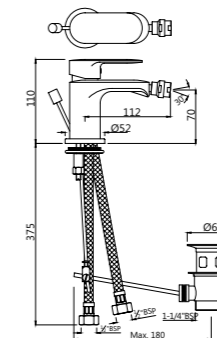

OPP-CHR-15213BPM

Смеситель однорычажный для биде. Монтаж на одно отверстие, металлический рычаг, регулировка расхода воды, аэратор с шаровым шарниром, сливной гарнитур, усиленные гибкие шланги подводки длиной 375mm