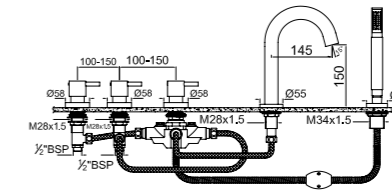

FLR-CHR-5277A

Смеситель для ванны на 5 отверстий, переключение ванна/ручной душ, шланг, ручная лейка