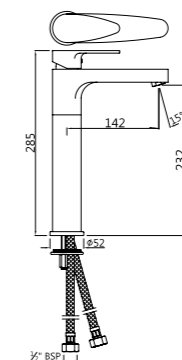

VGP-CHR-81005NB

Смеситель однорычажный металлический рычаг, удлиненный (удлинение 180mm), для свободностоящих раковин, без сливного гарнитура, усиленные гибкие шланги подключения длиной 600mm