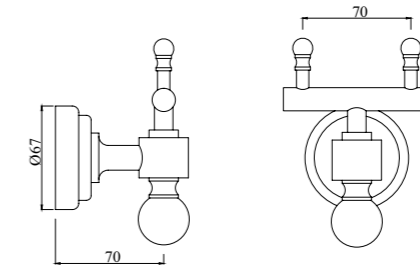

AQN-CHR-7761

Сдвоенный крючок для банного халата, хромированная латунь