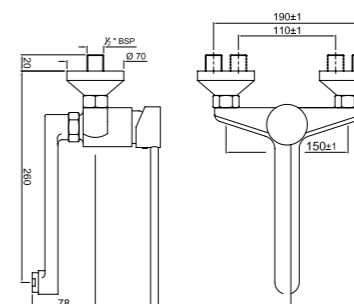

FLR-CHR-5033B

Смеситель с удлиненным рычагом, металлический рычаг, без сливного гарнитура, усиленные гибкие шланги подключения длиной 375mm, регулируемый аэратор

FLR-CHR-5166

Смеситель с удлиненным рычагом, металлический рычаг, настенный монтаж