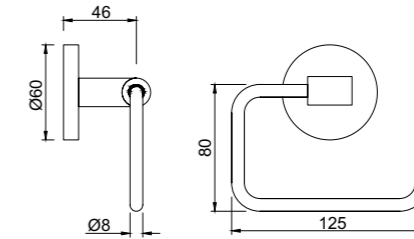

ACN-CHR-1151N

Держатель для туалетной бумаги, настенный монтаж, хромированный металл