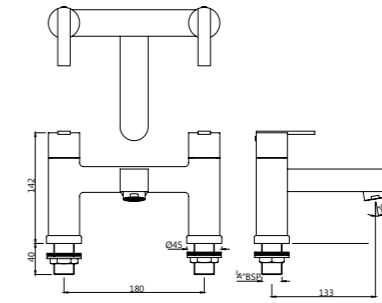

Вентили для ванной и душа

FON-CHR-40223

универсальный смеситель для ванной, привинчивающийся, 3/4\"/>