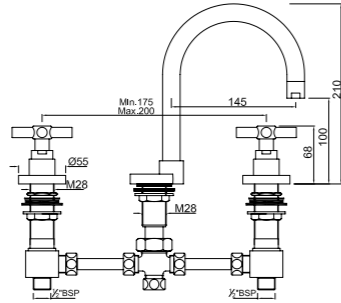

Вентили для раковины

SOL-CHR-6189

Смеситель для раковины на 3 отверстия без сливного гарнитура