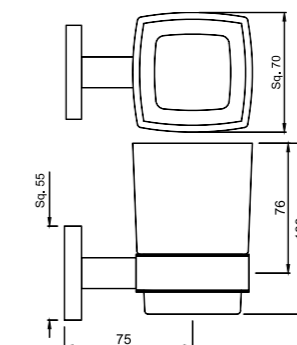

AKP-CHR-35741P

стакан для зубных щеток с держателем, материал стакана стекло, материал держателя латунь настенный монтаж

AKP-CHR-35771P

Полочка стеклянная для ванной комнаты, длина 600mm

AKP-CHR-35743P

Набор туалетного ершика, хромированная латунь, стекло, настенный монтаж