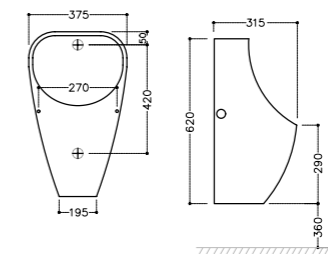

Раковина, монтаж сверху на столешницу,
размер:400*400*150

JDS-WHT-25501

Раковина встраиваемая в столешницу,
размер:525*430*165

Уриалы

Керамика

URS-WHT-132530

Уриал, монтажный набор,
размер :375*315*620

URS-WHT-13255