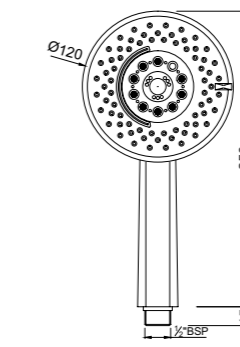

HSH-CHR-1731

Ручной душ, диаметр 120mm,
4 режима Normal, Soft, Massage
и Cascade Spray