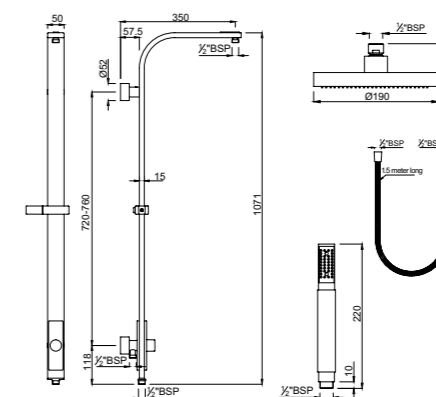

SHA-CHR-1217FSHK

Внешний душевой кронштейн Shower Riser для переключения кнопкой режимов верхнего и ручного душей, плоской формы размер 1071X50X15mm, ширина 350mm регулируемое по высоте крепление ручного душа, кронштейн крепления к стене диаметр 8 мм подключение к выходу от смесителя наружного монтажа гибким шлангом. верхний и ручной душ, шланг в комплекте (арт 497N, 5537N, 549D8)