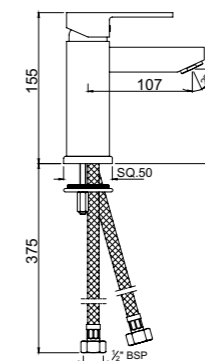

Смесители для раковины

KUB-CHR-35023FB

Смеситель однорычажный металлический рычаг, без сливного гарнитура, усиленные гибкие шланги подключения длиной 375mm