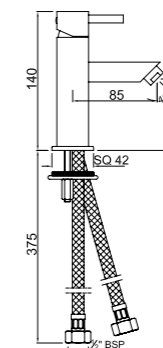

KUB-CHR-35025B

Смеситель однорычажный мини, без сливного гарнитура, усиленные гибкие шланги подключения длиной 375mm