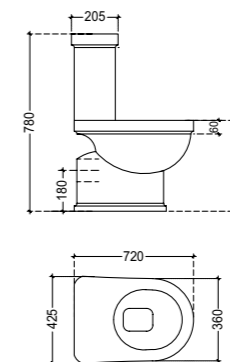

QNS-WHT-7751P

Унитаз напольного монтажа, сиденье и крышка с плавным опусканием тип Duroplast, металлические петли, монтажный набор, размер:425*720*780 выпуск горизонтальный 180mm

QNS-WHT-7201

Бачок для 7751S и 7751P с монтажным комплектом