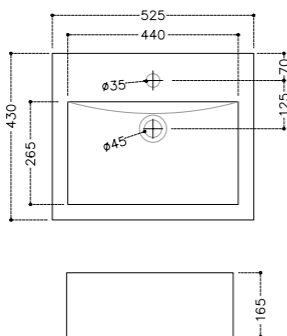

Керамика

JDS-WHT-25935

Раковина, монтаж сверху на столешницу,
размер:465*465*170

JDS-WHT-25841

Раковина угловая, размер:330*455*165

JDS-WHT-25907N

Раковина, монтаж сверху на столешницу,
размер:510*400*135

JDS-WHT-25909

Раковина, монтаж сверху на столешницу,
размер:480*380*140

JDS-WHT-25911

Раковина, монтаж сверху на столешницу,
размер:400*400*150

JDS-WHT-25501

Раковина встраиваемая в столешницу,
размер:525*430*165