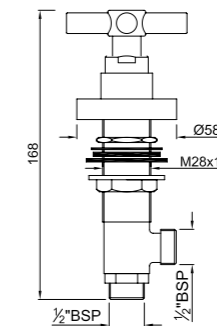

SOL-CHR-6809

Проходной вентиль 2шт