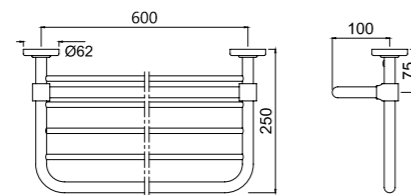

AHS-CHR-1581

Полка для полотенца,
нержавеющая сталь