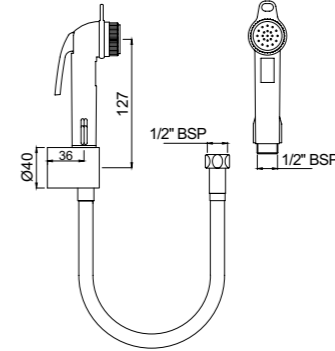

ALD-BLK-585

набор гигиенического душа, в комплекте гибкий хромированный шланг, ручная лейка с микровыключателем, держатель лейки настенный, цвет черный