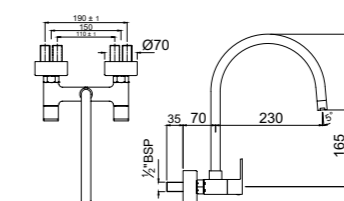

Смесители для кухни

ARI-CHR-39309

Смеситель однорычажный для кухонной мойки с поворотным изливом, настенный монтаж